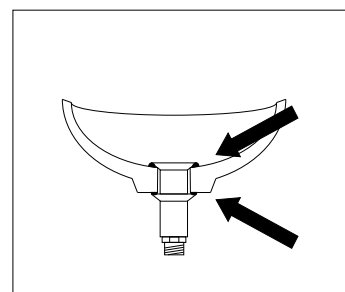

Montážní návod/Montážný návod Installation manual/Инструкция по монтажу

DOLCE 90-250, DOLCE ATYP

A.

KONZOLEH:

2x KonzoleH < 25kg

3x KonzoleH < 50kg

4x KonzoleH < 75kg

DOLCE90-250 < 75kg

B.

C.

D.