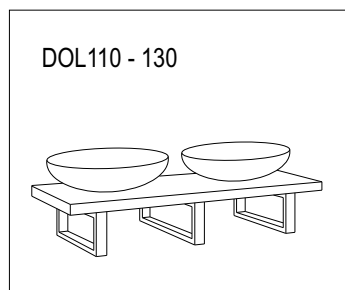

UMYVADLO 1x - 3x

?

KONZOLEH 2x - 4x

A1.

A2.

Montážní návod/Montážný návod Installation manual/Инструкция по монтажу

N
N A T U R E L[®]

DOLCE 90-250, DOLCE ATYP