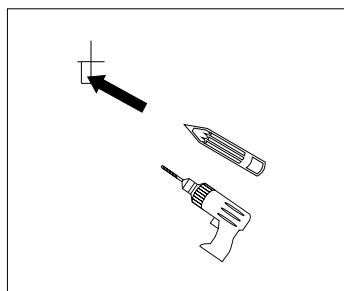

Montážní návod/Montážný návod Installation manual/Инструкция по монтажу

DOLCE 90-250, DOLCE ATYP

A.

KONZOLEH: 

2x KonzoleH < 25kg

3x KonzoleH < 50kg

4x KonzoleH < 75kg

DOLCE90-250 < 75kg