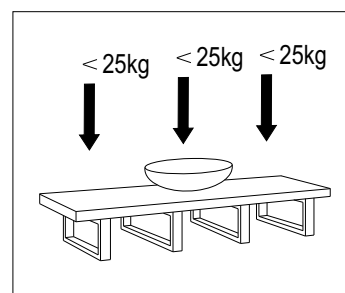

Montážní návod/Montážný návod Installation manual/Инструкция по монтажу

N
N A T U R E L®

DOLCE 90-250, DOLCE ATYP

B1.

B2.

B3.

B4.