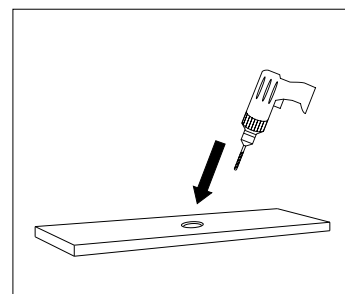

KONZOLEH:

2x KonzoleH < 25kg

3x KonzoleH < 50kg

4x KonzoleH < 75kg

DOLCE90-250 < 75kg

B.