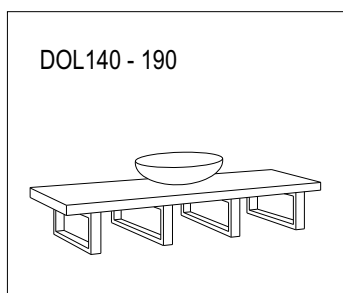

Montážní návod/Montážný návod Installation manual/Инструкция по монтажу

N
N A T U R E L®

DOLCE 90-250, DOLCE ATYP

B1.

B2.

B3.

B4.