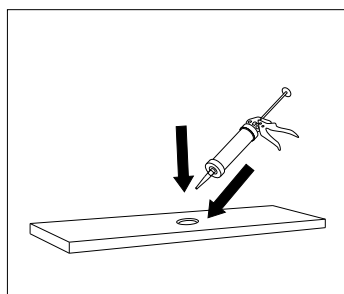

Montážní návod/Montážný návod Installation manual/Инструкция по монтажу

DOLCE 90-250, DOLCE ATYP

A.

KONZOLEH:

2x KonzoleH < 25kg

3x KonzoleH < 50kg

4x KonzoleH < 75kg

DOLCE90-250 < 75kg

B.

C.

D.