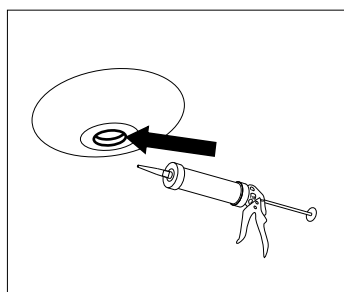

Montážní návod/Montážný návod Installation manual/Инструкция по монтажу

DOLCE 90-250, DOLCE ATYP

A.

KONZOLEH:

2x KonzoleH < 25kg

3x KonzoleH < 50kg

4x KonzoleH < 75kg

DOLCE90-250 < 75kg

B.

C.

D.