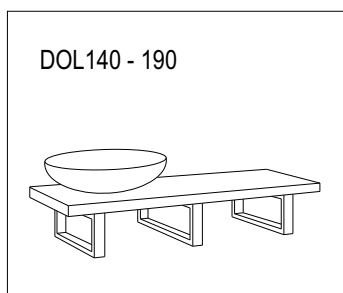

Montážní návod/Montážný návod Installation manual/Инструкция по монтажу

N
N A T U R E L®

DOLCE 90-250, DOLCE ATYP

B1.

B2.

B3.

B4.