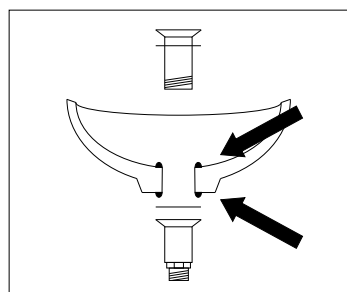

Montážní návod/Montážný návod Installation manual/Инструкция по монтажу

DOLCE 90-250, DOLCE ATYP

A.

KONZOLEH:

2x KonzoleH < 25kg

3x KonzoleH < 50kg

4x KonzoleH < 75kg

DOLCE90-250 < 75kg

B.

C.

D.