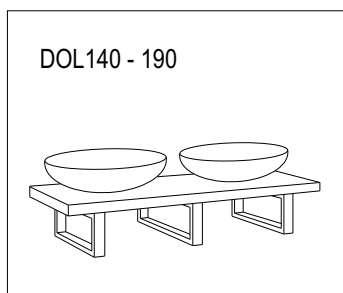

Montážní návod/Montážný návod Installation manual/Инструкция по монтажу

N
N A T U R E L®

DOLCE 90-250, DOLCE ATYP

B1.