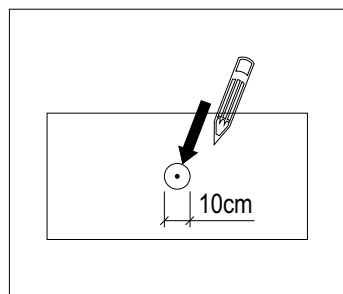

KONZOLEH:

2x KonzoleH < 25kg

3x KonzoleH < 50kg

4x KonzoleH < 75kg

DOLCE90-250 < 75kg

B.