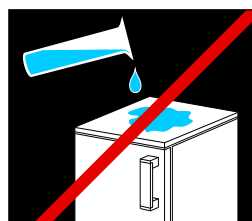

B.

C.

D.

Montážní návod/Montážný návod
Installation manual/Инструкция по монтажу

NATUREL®

DOLCE 90-250, DOLCE ATYP

E.

!!! WARNING !!!