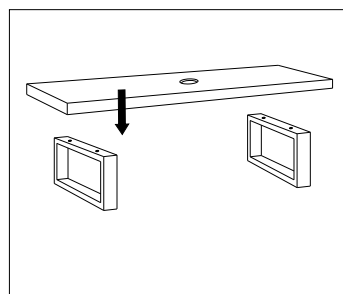

Montážní návod/Montážný návod Installation manual/Инструкция по монтажу

DOLCE 90-250, DOLCE ATYP

A.

KONZOLEH:

2x KonzoleH < 25kg

3x KonzoleH < 50kg

4x KonzoleH < 75kg

DOLCE90-250 < 75kg

B.

C.

D.