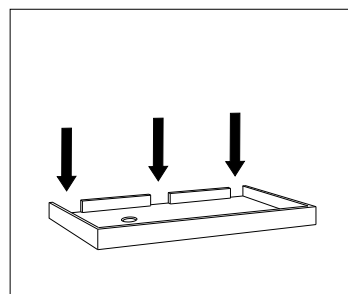

Montážní návod/Montážný návod Installation manual/Инструкция по монтажу

N
N A T U R E L®

DOLCE 90-250, DOLCE ATYP

B1.

B2.

B3.

B4.