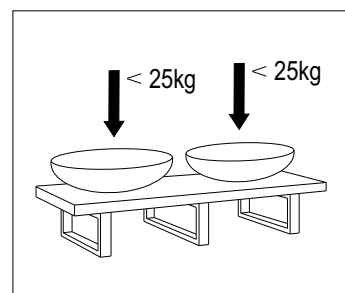

Montážní návod/Montážný návod Installation manual/Инструкция по монтажу

N
N A T U R E L®

DOLCE 90-250, DOLCE ATYP

B1.