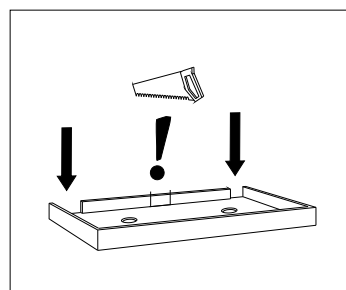

UMYVADLO 1x - 3x

?

KONZOLEH 2x - 4x

A1.

A2.

Montážní návod/Montážný návod Installation manual/Инструкция по монтажу

N
N A T U R E L[®]

DOLCE 90-250, DOLCE ATYP