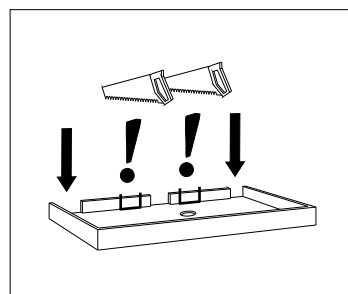

Montážní návod/Montážný návod Installation manual/Инструкция по монтажу

N
N A T U R E L®

DOLCE 90-250, DOLCE ATYP

B1.

B2.

B3.

B4.