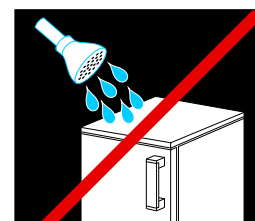

B.

C.

D.

Montážní návod/Montážný návod
Installation manual/Инструкция по монтажу

NATUREL®

DOLCE 90-250, DOLCE ATYP

E.

!!! WARNING !!!