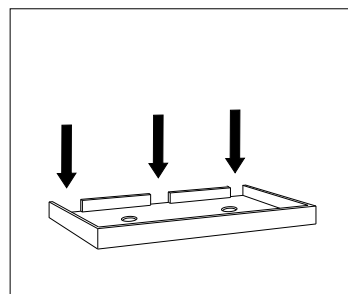

Montážní návod/Montážný návod Installation manual/Инструкция по монтажу

N
N A T U R E L®

DOLCE 90-250, DOLCE ATYP

B1.