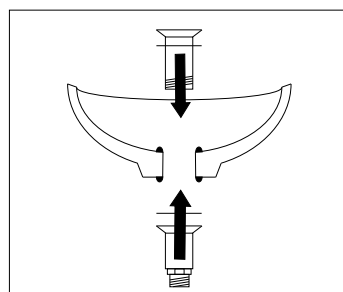

Montážní návod/Montážný návod Installation manual/Инструкция по монтажу

DOLCE 90-250, DOLCE ATYP

A.

KONZOLEH:

2x KonzoleH < 25kg

3x KonzoleH < 50kg

4x KonzoleH < 75kg

DOLCE90-250 < 75kg

B.

C.

D.