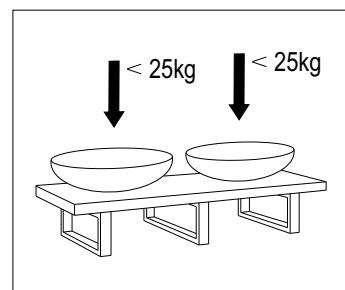

UMYVADLO 1x - 3x

?

KONZOLEH 2x - 4x

A1.

A2.

Montážní návod/Montážný návod Installation manual/Инструкция по монтажу

N
N A T U R E L[®]

DOLCE 90-250, DOLCE ATYP