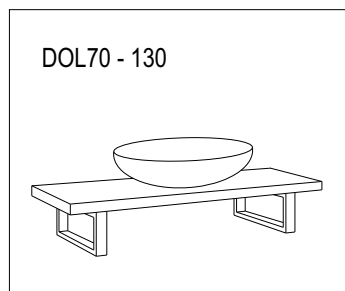

Montážní návod/Montážný návod
Installation manual/Инструкция по монтажу

NATUREL®

DOLCE 90-250, DOLCE ATYP

DOLCE 60 - 250

?

+

?

+

UMYVADLO 1x - 3x

?

KONZOLEH 2x - 4x

A1.

A2.