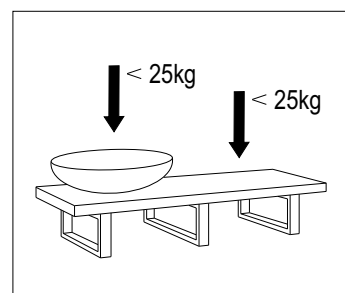

Montážní návod/Montážný návod Installation manual/Инструкция по монтажу

N
N A T U R E L®

DOLCE 90-250, DOLCE ATYP

B1.

B2.

B3.

B4.