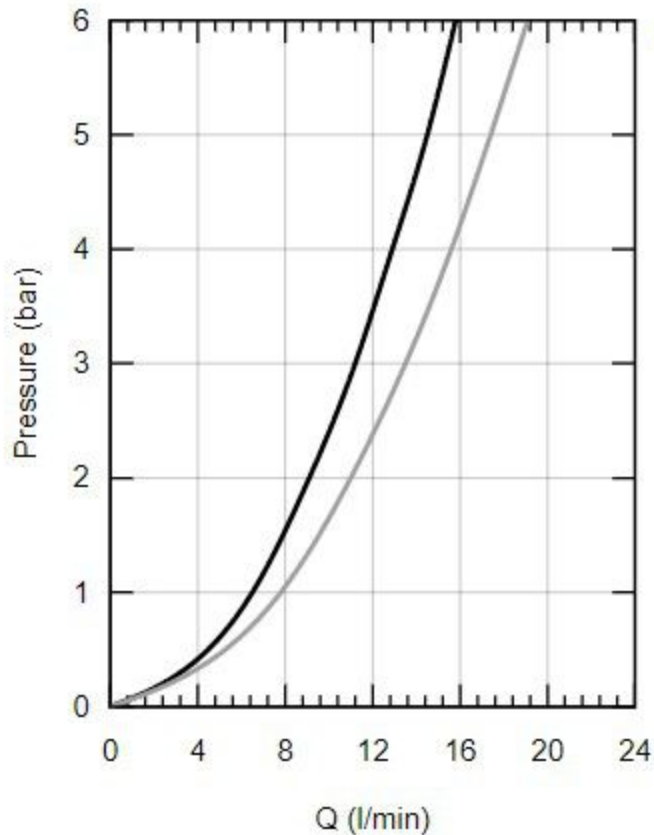

27571003

— Ruční sprcha Jet

— Ruční sprcha Rain

bar	1	2	3	4	5	6
—	6.5	9.1	11.2	12.9	14.5	15.8
—	7.8	11.0	13.5	15.6	17.4	19.1