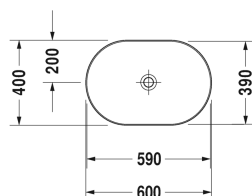

Luv Umyvadlová mísa # 037960..00 / 037960..00 / 037960..00 / 037960..00

|< 600 mm >|

Umyvadlová mísa	Rozměr	Váha	Objednací číslo
broušená, bez přetoku, bez plochy pro armaturu, včetně neuzavíratelného keramického ventilu, včetně upevnění, 600 mm			
Barvy			
00 Bílá 21 White/Sand Satin matt 23 White/Grey Satin matt 26 White/White Satin Matt			
Varianta			
☒ vnitřní barva Bílá, vnější barva Bílá	600 x 400 mm	8,900 kg	037960..00
☒ vnitřní barva Bílá, vnější barva Sand hedvábný mat	600 x 400 mm	8,900 kg	037960..00
☒ vnitřní barva Bílá, vnější barva Šedá hedvábný mat	600 x 400 mm	8,900 kg	037960..00
☒ vnitřní barva Bílá, vnější barva Bílá hedvábný mat	600 x 400 mm	8,900 kg	037960..00
Infobox			
* Pozor: při použití tohoto sifonu dbejte na výšku odpadu od horní hrany keramiky do středu odpadu, podle technického listu, Vyrobeno ze speciální hmoty DuraCeram			
Sanitární keramika se speciálním povrchem WonderGliss zůstává čistá a dobře vypadající po dlouhou dobu. Pokud chcete objednat povrchovou úpravu WonderGliss vložte za objednáč. číslo "1".			
Příslušenství			
Designový sifon		1,500 kg	005036
Vhodné produkty			
Stojící skříňka pod umyvadlo pod desku 1 zásuvka, 1338 x 570 mm	1338 x 570 mm		LU9561
Stojící skříňka pod umyvadlo pod desku 2 zásuvky, 1733 x 570 mm	1733 x 570 mm		LU9562 B
Stojící skříňka pod umyvadlo pod desku 2 zásuvky, 1733 x 570 mm	1733 x 570 mm		LU9563 L/R
Stojící skříňka pod umyvadlo pod desku 1 zásuvka, 638 x 450 mm	638 x 450 mm		LU9560