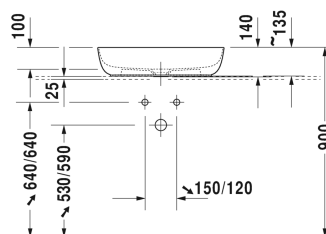

Luv Umyvadlová mísa # 037960..00 / 037960..00 / 037960..00 / 037960..00

|< 600 mm >|

Umyvadlová mísa	Rozměr	Váha	Objednací číslo
broušená, bez přetoku, bez plochy pro armaturu, včetně neuzavíratelného keramického ventilu, včetně upevnění, 600 mm			
Barvy			
00 Bílá 21 White/Sand Satin matt 23 White/Grey Satin matt 26 White/White Satin Matt			
Varianta			
☒ vnitřní barva Bílá, vnější barva Bílá	600 x 400 mm	8,900 kg	037960..00
☒ vnitřní barva Bílá, vnější barva Sand hedvábný mat	600 x 400 mm	8,900 kg	037960..00
☒ vnitřní barva Bílá, vnější barva Šedá hedvábný mat	600 x 400 mm	8,900 kg	037960..00
☒ vnitřní barva Bílá, vnější barva Bílá hedvábný mat	600 x 400 mm	8,900 kg	037960..00
Infobox			
* Pozor: při použití tohoto sifonu dbejte na výšku odpadu od horní hrany keramiky do středu odpadu, podle technického listu, Vyrobeno ze speciální hmoty DuraCeram			
Sanitární keramika se speciálním povrchem WonderGliss zůstává čistá a dobře vypadající po dlouhou dobu. Pokud chcete objednat povrchovou úpravu WonderGliss vložte za objednáč. číslo "1".			
Příslušenství			
Designový sifon		1,500 kg	005036
Vhodné produkty			
Stojící skříňka pod umyvadlo pod desku 1 zásuvka, 1338 x 570 mm	1338 x 570 mm		LU9561
Stojící skříňka pod umyvadlo pod desku 2 zásuvky, 1733 x 570 mm	1733 x 570 mm		LU9562 B
Stojící skříňka pod umyvadlo pod desku 2 zásuvky, 1733 x 570 mm	1733 x 570 mm		LU9563 L/R
Stojící skříňka pod umyvadlo pod desku 1 zásuvka, 638 x 450 mm	638 x 450 mm		LU9560