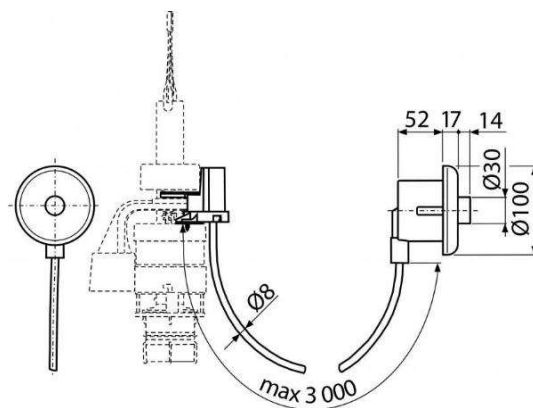

MPO10

Oddálené pneumatické splachování ruční, bílé, zabudování: do zdi

Použití

Nelze použít pro předstěnové instalační systémy Slim
Pro osoby se sníženou hybností
Pro plastové nádržky Alcaplast po výměně táhla a spodní výpusti
Pro předstěnové instalační systémy Alcaplast
Pro zabudování do zděných konstrukcí a lehkých příček

Vlastnosti

- Barva: bílá
- Jeden objem splachování 6 l
- Lze umístit až 3 m od toalety
- Materiál: ABS, polypropylen

Rozsah dodávky

- Fixační set: vřut 3,5×10 – 2 ks
- Hadička 3 m pro propojení tlačítka a vypouštěcího ventilu
- Ovládací mechanismus
- Tlačítko pneumatického ovládání
- Vypouštěcí ventil

Objednací kód, Logistické informace

Kód	EAN	Hmotnost (kus | balení | paleta)	Rozměr (kus | balení)	Množství (balení | paleta)
MPO10	8595580501952	1,1297 | 9,2970 | 148,7500 kg	315×210×120 | 590×390×430 mm	10 | 160 ks

Technické parametry

- Hygienická rezerva 3 l
- Maximální délka pneumatické hadičky ovládání 3 m
- Rozsah nastavení spláchnutí 6-9 l
- Standardní nastavení spláchnutí 6 l