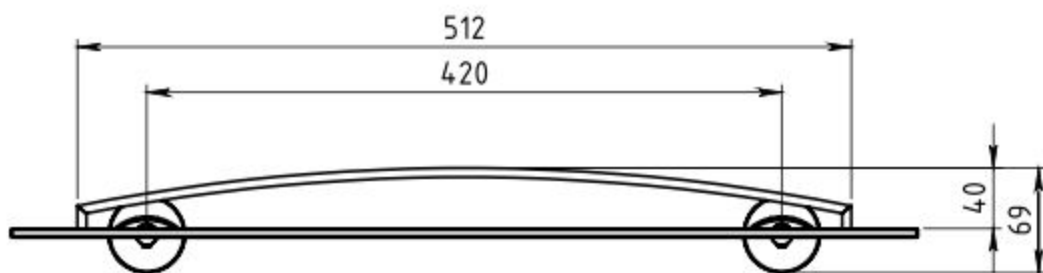

1

2

3

4

A

B

C

D

E

F

Číslo výkresu:

61153-00

Měřítko:

1:5

Kód B2:

P53990000000