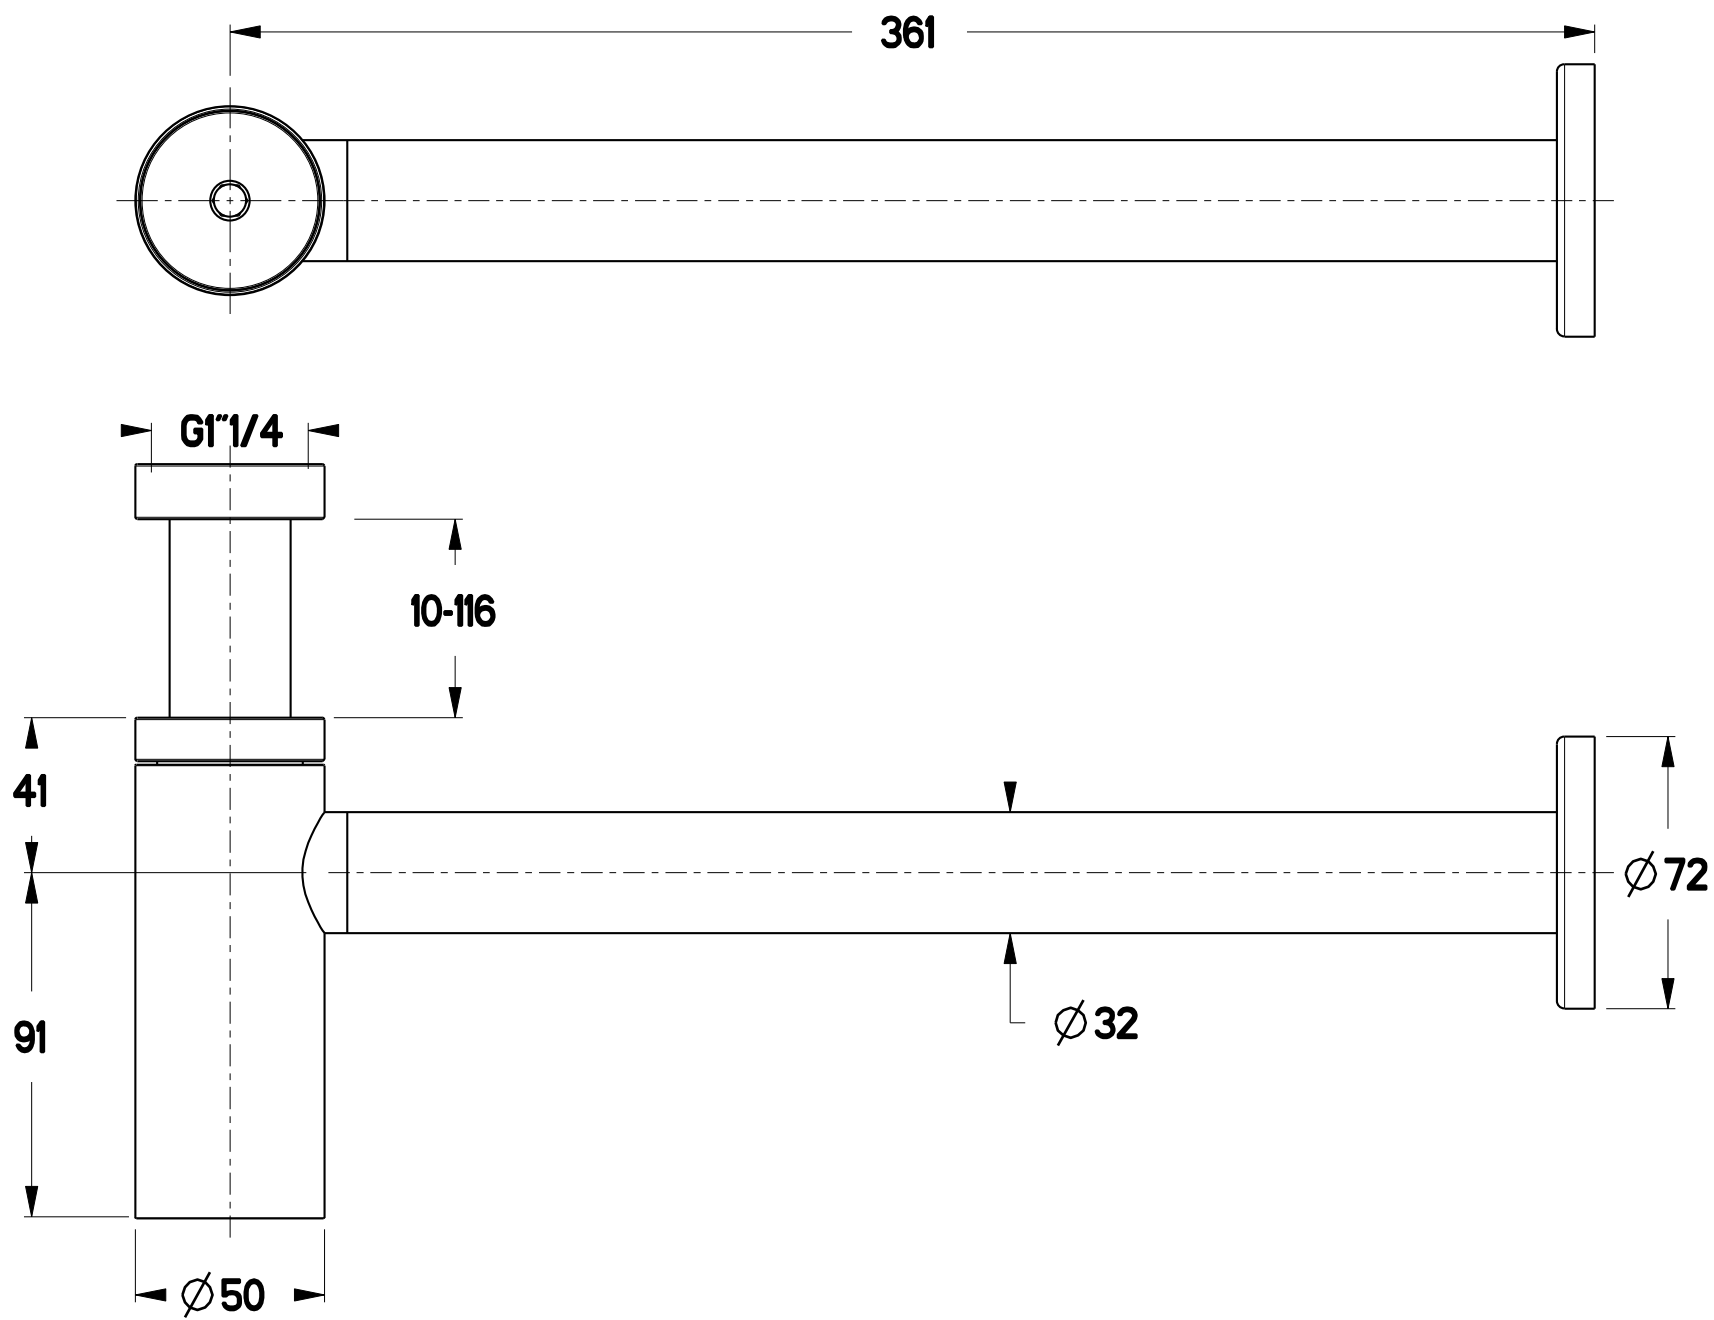

Questo disegno e' di proprieta' della CRS Sp.A. che, a norma di legge, si riserva tutti i diritti.

Rubinerie CRISTINA
28024 - GOZZANO (NO)
Via Fava N.56
Tel.0322956340
Fax 0322956556
email: info@crs-group.it

DATA	R
.. / .. / ..	1

AC393

SIFONE A TUBO PESCANTE EXCLUSIVE

APPROVATO:
CRISTINA
RUBINERIE