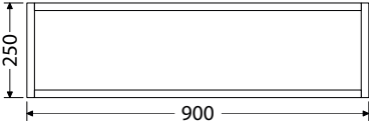

Hloubka 240 mm

OXOALUL9025B