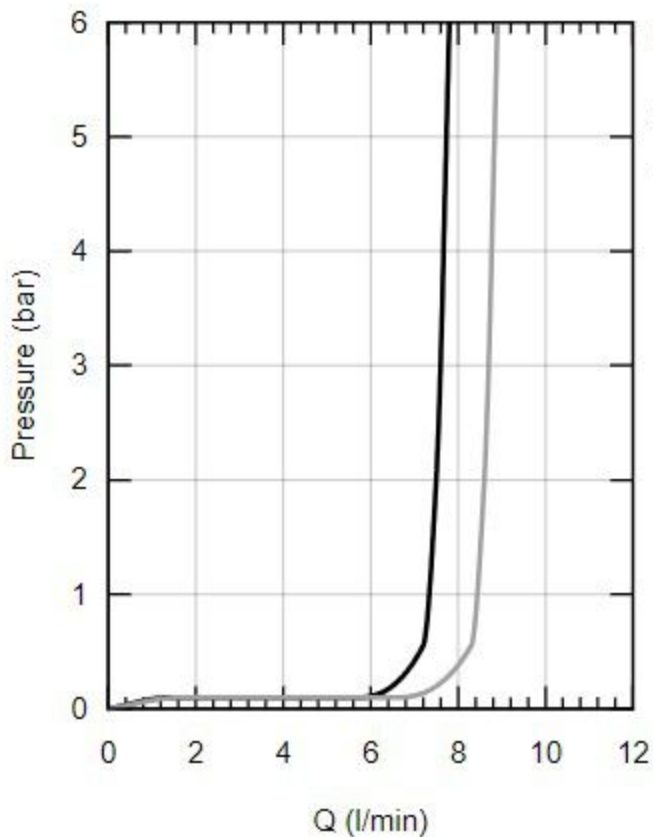

26720001

— Ruční sprcha Rain

— Ruční sprcha Rain

bar	1	2	3	4	5	6
—	7.2	7.5	7.6	7.7	7.7	7.8
—	8.3	8.6	8.7	8.8	8.8	8.9