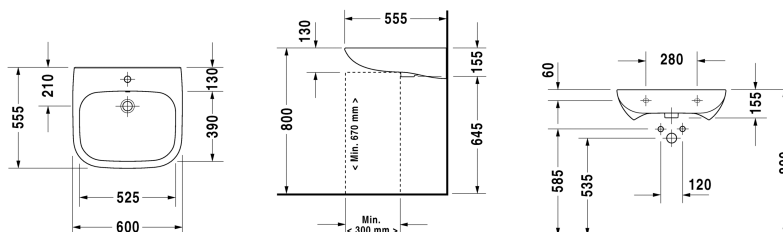

D-Code Umyvadlo # 23126000002

| < 600 mm > |

Umyvadlo	Rozměr	Váha	Objednáací číslo
s přetokem, s plochou pro armaturu, 600 mm			
Barvy			
00 Bílá			
Varianta			
p	600 x 555 mm	18,600 kg	23126000002
Infobox			
Bezbariérový přístup podle normy DIN 18040-1 a DIN 18040-2			

Na všech výkresech jsou uvedeny všechny potřebné rozměry (mm), které podléhají běžným tolerancím. Přesné rozměry lze zjistit pouze přímo na výrobku.