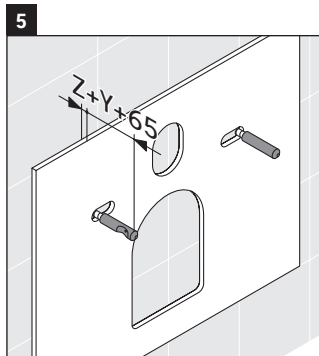

Fixare pentru vas WC suspendat și bideu suspendat

Pritrditev za stensko WC-školjko in stenski bide

Закрепване на стенна тоалетна чиния и стенно биде

Pie sienas uzstādāmā tualetes poda un bidē stiprinājums

Pakabinamas unitazas ir pakabinama bidė tvirtinimas

Duvar-WC ve duvar tipi Bidet sabitleştirme donanımları

固定壁掛式座便器和壁掛式净身器

벽면 설치형 양변기 및 벽면 설치형 비데용 고정장치

壁掛け式トイレおよび壁掛け式ビデの固定具

مجموعة تثبيت المراحيض الحائطي والبيديه الحائطي