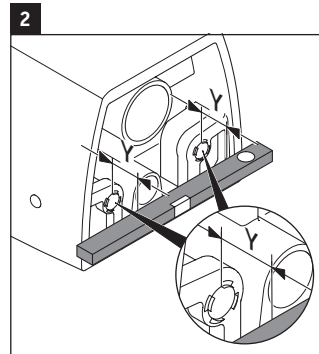

Pakabinamas unitazas ir pakabinama bidė tvirtinimas

Duvar-WC ve duvar tipi Bidet sabitleştirme donanımları

固定壁掛式座便器和壁掛式净身器

벽면 설치형 양변기 및 벽면 설치형 비데용 고정장치

壁掛け式トイレおよび壁掛け式ビデの固定具

مجموعة تثبيت المراحيض الحائطي والبيديه الحائطي