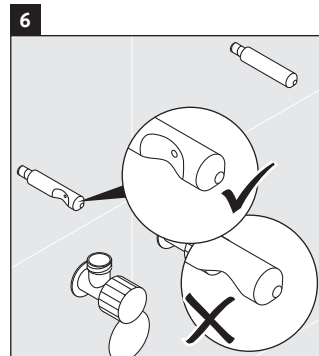

Pakabinamas unitazas ir pakabinama bidė tvirtinimas

Duvar-WC ve duvar tipi Bidet sabitleştirme donanımları

固定壁掛式座便器和壁掛式净身器

벽면 설치형 양변기 및 벽면 설치형 비데용 고정장치

壁掛け式トイレおよび壁掛け式ビデの固定具

مجموعة تثبيت المراحيض الحائطي والبيديه الحائطي