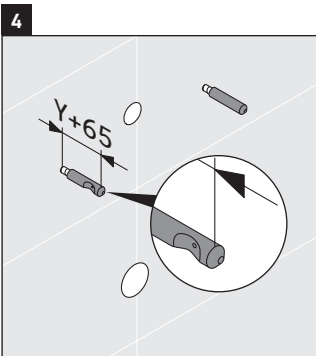

Pakabinamas unitazas ir pakabinama bidė tvirtinimas

Duvar-WC ve duvar tipi Bidet sabitleştirme donanımları

固定壁掛式座便器和壁掛式净身器

벽면 설치형 양변기 및 벽면 설치형 비데용 고정장치

壁掛け式トイレおよび壁掛け式ビデの固定具

مجموعة تثبيت المراحيض الحائطي والبيديه الحائطي