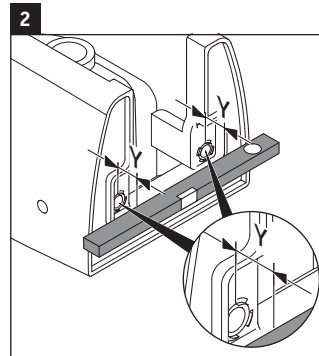

Pakabinamas unitazas ir pakabinama bidė tvirtinimas

Duvar-WC ve duvar tipi Bidet sabitleştirme donanımları

固定壁掛式座便器和壁掛式净身器

벽면 설치형 양변기 및 벽면 설치형 비데용 고정장치

壁掛け式トイレおよび壁掛け式ビデの固定具

مجموعة تثبيت المراحيض الحائطي والبيديه الحائطي