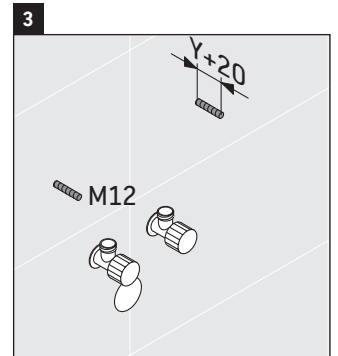

Pakabinamas unitazas ir pakabinama bidė tvirtinimas

Duvar-WC ve duvar tipi Bidet sabitleştirme donanımları

固定壁掛式座便器和壁掛式净身器

벽면 설치형 양변기 및 벽면 설치형 비데용 고정장치

壁掛け式トイレおよび壁掛け式ビデの固定具

مجموعة تثبيت المراحيض الحائطي والبيديه الحائطي