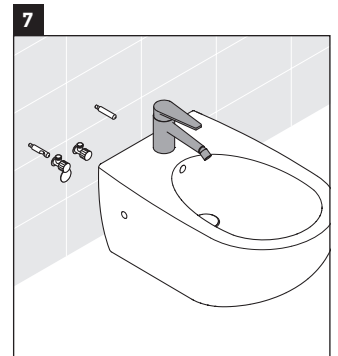

Bevestiging voor wand-WC en wandbidet

Fijación para el inodoro suspendido y el bidé suspendido

Fissaggio per vaso sospeso e bidet sospeso

Fixação para bacia WC suspensa e bidé suspenso

Befæstigelse til vægmonteret toilet og vægmonteret bidet

Kiinnitys seinäasennettavalle WC-altaalle ja pesuistuimelle

Feste for toalett og bidet til vegg

Fäste för vägg-WC och väggbidé

Seina WC-poti ja seinabidee kinnitus

Mocowanie wiszącej miski toaletowej i bidetu wiszącego

Fixare pentru vas WC suspendat și bideu suspendat

Pritrditev za stensko WC-školjko in stenski bide

Закрепване на стенна тоалетна чиния и стенно биде

Pie sienas uzstādāmā tualetes poda un bidē stiprinājums

Pakabinamas unitazas ir pakabinama bidė tvirtinimas

Duvar-WC ve duvar tipi Bidet sabitleştirme donanımları

固定壁掛式座便器和壁掛式净身器

벽면 설치형 양변기 및 벽면 설치형 비데용 고정장치

壁掛け式トイレおよび壁掛け式ビデの固定具

مجموعة تثبيت المراحيض الحائطي والبيديه الحائطي