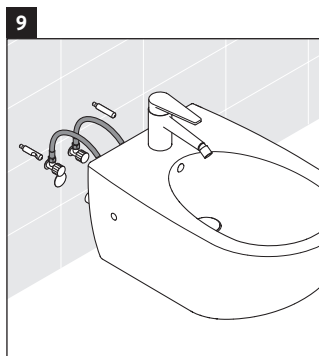

Kiinnitys seinäasennettavalle WC-altaalle ja pesuistuimelle

Feste for toalett og bidet til vegg

Fäste för vägg-WC och väggbidé

Seina WC-poti ja seinabidee kinnitus

Mocowanie wiszącej miski toaletowej i bidetu wiszącego

Fixare pentru vas WC suspendat și bideu suspendat

Pritrditev za stensko WC-školjko in stenski bide

Закрепване на стенна тоалетна чиния и стенно биде

Pie sienas uzstādāmā tualetes poda un bidē stiprinājums

Pakabinamas unitazas ir pakabinama bidė tvirtinimas

Duvar-WC ve duvar tipi Bidet sabitleştirme donanımları

固定壁掛式座便器和壁掛式净身器

벽면 설치형 양변기 및 벽면 설치형 비데용 고정장치

壁掛け式トイレおよび壁掛け式ビデの固定具

مجموعة تثبيت المراحيض الحائطي والبيديه الحائطي