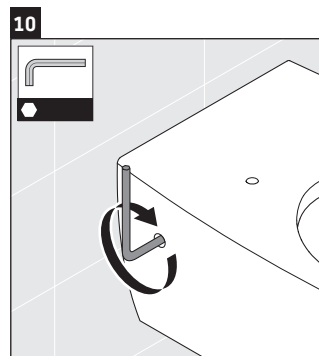

Pakabinamas unitazas ir pakabinama bidė tvirtinimas

Duvar-WC ve duvar tipi Bidet sabitleştirme donanımları

固定壁掛式座便器和壁掛式净身器

벽면 설치형 양변기 및 벽면 설치형 비데용 고정장치

壁掛け式トイレおよび壁掛け式ビデの固定具

مجموعة تثبيت المراحيض الحائطي والبيديه الحائطي