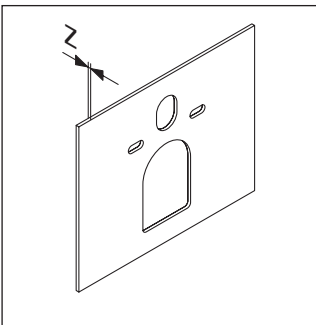

Fixare pentru vas WC suspendat și bideu suspendat

Pritrditev za stensko WC-školjko in stenski bide

Закрепване на стенна тоалетна чиния и стенно биде

Pie sienas uzstādāmā tualetes poda un bidē stiprinājums

Pakabinamas unitazas ir pakabinama bidė tvirtinimas

Duvar-WC ve duvar tipi Bidet sabitleştirme donanımları

固定壁掛式座便器和壁掛式净身器

벽면 설치형 양변기 및 벽면 설치형 비데용 고정장치

壁掛け式トイレおよび壁掛け式ビデの固定具

مجموعة تثبيت المراحيض الحائطي والبيديه الحائطي