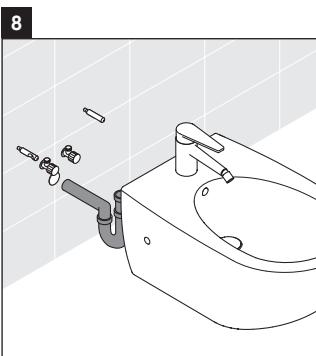

Kiinnitys seinäasennettavalle WC-altaalle ja pesuistuimelle

Feste for toalett og bidet til vegg

Fäste för vägg-WC och väggbidé

Seina WC-poti ja seinabidee kinnitus

Mocowanie wiszącej miski toaletowej i bidetu wiszącego

Fixare pentru vas WC suspendat și bideu suspendat

Pritrditev za stensko WC-školjko in stenski bide

Закрепване на стенна тоалетна чиния и стенно биде

Pie sienas uzstādāmā tualetes poda un bidē stiprinājums

Pakabinamas unitazas ir pakabinama bidė tvirtinimas

Duvar-WC ve duvar tipi Bidet sabitleştirme donanımları

固定壁掛式座便器和壁掛式净身器

벽면 설치형 양변기 및 벽면 설치형 비데용 고정장치

壁掛け式トイレおよび壁掛け式ビデの固定具

مجموعة تثبيت المراحيض الحائطي والبيديه الحائطي