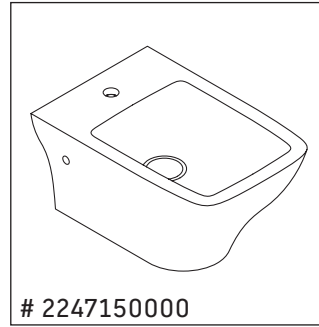

Pakabinamas unitazas ir pakabinama bidė tvirtinimas

Duvar-WC ve duvar tipi Bidet sabitleştirme donanımları

固定壁掛式座便器和壁掛式净身器

벽면 설치형 양변기 및 벽면 설치형 비데용 고정장치

壁掛け式トイレおよび壁掛け式ビデの固定具

مجموعة تثبيت المراحيض الحائطي والبيديه الحائطي