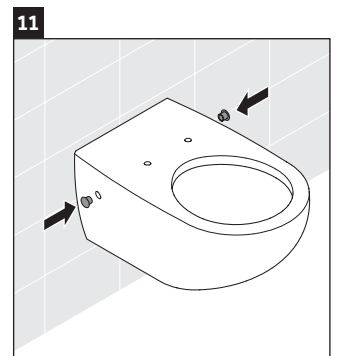

Pakabinamas unitazas ir pakabinama bidė tvirtinimas

Duvar-WC ve duvar tipi Bidet sabitleştirme donanımları

固定壁掛式座便器和壁掛式净身器

벽면 설치형 양변기 및 벽면 설치형 비데용 고정장치

壁掛け式トイレおよび壁掛け式ビデの固定具

مجموعة تثبيت المراحيض الحائطي والبيديه الحائطي