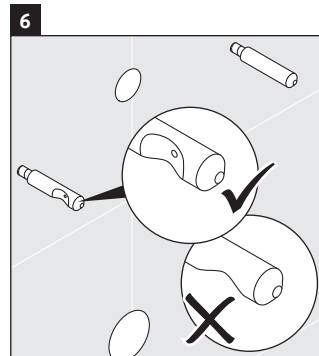

Pakabinamas unitazas ir pakabinama bidė tvirtinimas

Duvar-WC ve duvar tipi Bidet sabitleştirme donanımları

固定壁掛式座便器和壁掛式净身器

벽면 설치형 양변기 및 벽면 설치형 비데용 고정장치

壁掛け式トイレおよび壁掛け式ビデの固定具

مجموعة تثبيت المراحيض الحائطي والبيديه الحائطي