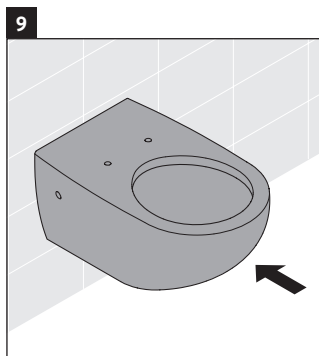

Fixare pentru vas WC suspendat și bideu suspendat

Pritrditev za stensko WC-školjko in stenski bide

Закрепване на стенна тоалетна чиния и стенно биде

Pie sienas uzstādāmā tualetes poda un bidē stiprinājums

Pakabinamas unitazas ir pakabinama bidė tvirtinimas

Duvar-WC ve duvar tipi Bidet sabitleştirme donanımları

固定壁掛式座便器和壁掛式净身器

벽면 설치형 양변기 및 벽면 설치형 비데용 고정장치

壁掛け式トイレおよび壁掛け式ビデの固定具

مجموعة تثبيت المراحيض الحائطي والبيديه الحائطي