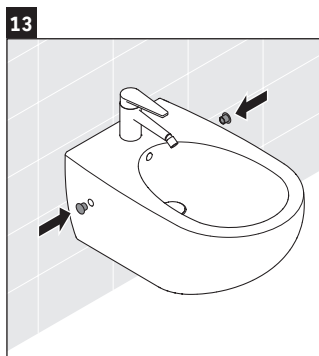

Bevestiging voor wand-WC en wandbidet

Fijación para el inodoro suspendido y el bidé suspendido

Fissaggio per vaso sospeso e bidet sospeso

Fixação para bacia WC suspensa e bidé suspenso

Befæstigelse til vægmonteret toilet og vægmonteret bidet

Kiinnitys seinäasennettavalle WC-altaalle ja pesuistuimelle

Feste for toalett og bidet til vegg

Fäste för vägg-WC och väggbidé

Seina WC-poti ja seinabidee kinnitus

Mocowanie wiszącej miski toaletowej i bidetu wiszącego

Fixare pentru vas WC suspendat și bideu suspendat

Pritrditev za stensko WC-školjko in stenski bide

Закрепване на стенна тоалетна чиния и стенно биде

Pie sienas uzstādāmā tualetes poda un bidē stiprinājums

Pakabinamas unitazas ir pakabinama bidė tvirtinimas

Duvar-WC ve duvar tipi Bidet sabitleştirme donanımları

固定壁掛式座便器和壁掛式净身器

벽면 설치형 양변기 및 벽면 설치형 비데용 고정장치

壁掛け式トイレおよび壁掛け式ビデの固定具

مجموعة تثبيت المراحيض الحائطي والبيديه الحائطي