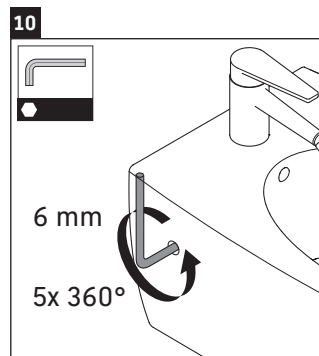

Pakabinamas unitazas ir pakabinama bidė tvirtinimas

Duvar-WC ve duvar tipi Bidet sabitleştirme donanımları

固定壁掛式座便器和壁掛式净身器

벽면 설치형 양변기 및 벽면 설치형 비데용 고정장치

壁掛け式トイレおよび壁掛け式ビデの固定具

مجموعة تثبيت المراحيض الحائطي والبيديه الحائطي