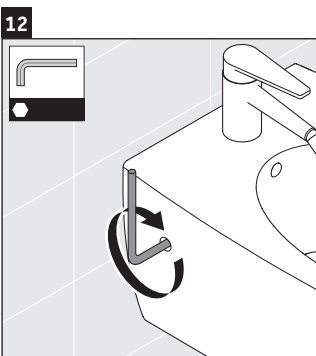

Kiinnitys seinäasennettavalle WC-altaalle ja pesuistuimelle

Feste for toalett og bidet til vegg

Fäste för vägg-WC och väggbidé

Seina WC-poti ja seinabidee kinnitus

Mocowanie wiszącej miski toaletowej i bidetu wiszącego

Fixare pentru vas WC suspendat și bideu suspendat

Pritrditev za stensko WC-školjko in stenski bide

Закрепване на стенна тоалетна чиния и стенно биде

Pie sienas uzstādāmā tualetes poda un bidē stiprinājums

Pakabinamas unitazas ir pakabinama bidė tvirtinimas

Duvar-WC ve duvar tipi Bidet sabitleştirme donanımları

固定壁掛式座便器和壁掛式净身器

벽면 설치형 양변기 및 벽면 설치형 비데용 고정장치

壁掛け式トイレおよび壁掛け式ビデの固定具

مجموعة تثبيت المراحيض الحائطي والبيديه الحائطي