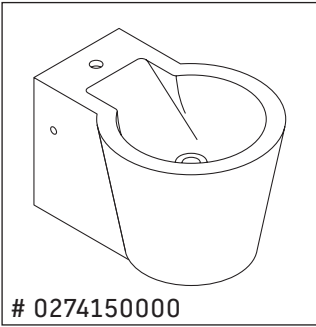

Kiinnitys seinäasennettavalle WC-altaalle ja pesuistuimelle

Feste for toalett og bidet til vegg

Fäste för vägg-WC och väggbidé

Seina WC-poti ja seinabidee kinnitus

Mocowanie wiszącej miski toaletowej i bidetu wiszącego

Pakabinamas unitazas ir pakabinama bidė tvirtinimas

Duvar-WC ve duvar tipi Bidet sabitleştirme donanımları

固定壁掛式座便器和壁掛式净身器

벽면 설치형 양변기 및 벽면 설치형 비데용 고정장치

壁掛け式トイレおよび壁掛け式ビデの固定具

مجموعة تثبيت المراحيض الحائطي والبيديه الحائطي