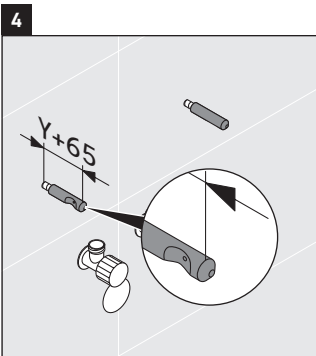

Pakabinamas unitazas ir pakabinama bidė tvirtinimas

Duvar-WC ve duvar tipi Bidet sabitleştirme donanımları

固定壁掛式座便器和壁掛式净身器

벽면 설치형 양변기 및 벽면 설치형 비데용 고정장치

壁掛け式トイレおよび壁掛け式ビデの固定具

مجموعة تثبيت المراحيض الحائطي والبيديه الحائطي