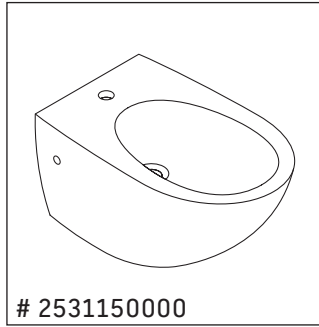

Pakabinamas unitazas ir pakabinama bidė tvirtinimas

Duvar-WC ve duvar tipi Bidet sabitleştirme donanımları

固定壁掛式座便器和壁掛式净身器

벽면 설치형 양변기 및 벽면 설치형 비데용 고정장치

壁掛け式トイレおよび壁掛け式ビデの固定具

مجموعة تثبيت المراحيض الحائطي والبيديه الحائطي