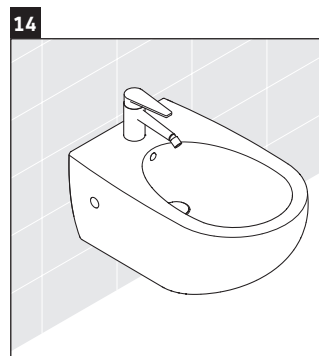

Kiinnitys seinäasennettavalle WC-altaalle ja pesuistuimelle

Feste for toalett og bidet til vegg

Fäste för vägg-WC och väggbidé

Seina WC-poti ja seinabidee kinnitus

Mocowanie wiszącej miski toaletowej i bidetu wiszącego

Fixare pentru vas WC suspendat și bideu suspendat

Pritrditev za stensko WC-školjko in stenski bide

Закрепване на стенна тоалетна чиния и стенно биде

Pie sienas uzstādāmā tualetes poda un bidē stiprinājums

Pakabinamas unitazas ir pakabinama bidė tvirtinimas

Duvar-WC ve duvar tipi Bidet sabitleştirme donanımları

固定壁掛式座便器和壁掛式净身器

벽면 설치형 양변기 및 벽면 설치형 비데용 고정장치

壁掛け式トイレおよび壁掛け式ビデの固定具

مجموعة تثبيت المراحيض الحائطي والبيديه الحائطي