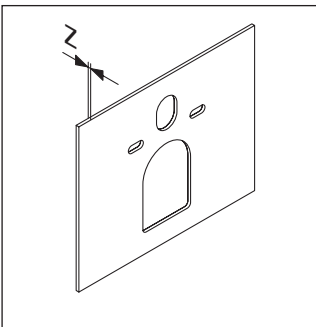

Pakabinamas unitazas ir pakabinama bidė tvirtinimas

Duvar-WC ve duvar tipi Bidet sabitleştirme donanımları

固定壁掛式座便器和壁掛式净身器

벽면 설치형 양변기 및 벽면 설치형 비데용 고정장치

壁掛け式トイレおよび壁掛け式ビデの固定具

مجموعة تثبيت المراحيض الحائطي والبيديه الحائطي