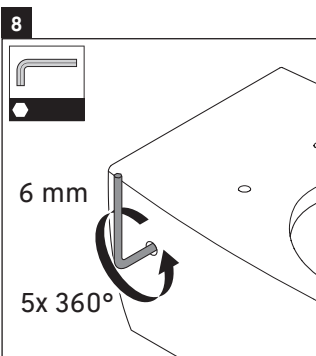

Pakabinamas unitazas ir pakabinama bidė tvirtinimas

Duvar-WC ve duvar tipi Bidet sabitleştirme donanımları

固定壁掛式座便器和壁掛式净身器

벽면 설치형 양변기 및 벽면 설치형 비데용 고정장치

壁掛け式トイレおよび壁掛け式ビデの固定具

مجموعة تثبيت المراحيض الحائطي والبيديه الحائطي