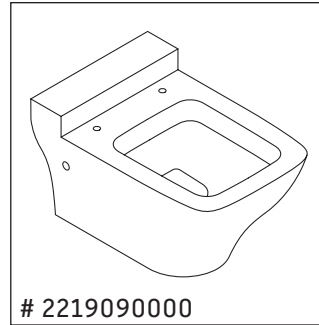

Pakabinamas unitazas ir pakabinama bidė tvirtinimas

Duvar-WC ve duvar tipi Bidet sabitleştirme donanımları

固定壁掛式座便器和壁掛式净身器

벽면 설치형 양변기 및 벽면 설치형 비데용 고정장치

壁掛け式トイレおよび壁掛け式ビデの固定具

مجموعة تثبيت المراحيض الحائطي والبيديه الحائطي