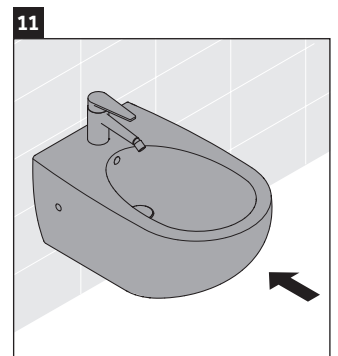

Fixare pentru vas WC suspendat și bideu suspendat

Pritrditev za stensko WC-školjko in stenski bide

Закрепване на стенна тоалетна чиния и стенно биде

Pie sienas uzstādāmā tualetes poda un bidē stiprinājums

Pakabinamas unitazas ir pakabinama bidė tvirtinimas

Duvar-WC ve duvar tipi Bidet sabitleştirme donanımları

固定壁掛式座便器和壁掛式净身器

벽면 설치형 양변기 및 벽면 설치형 비데용 고정장치

壁掛け式トイレおよび壁掛け式ビデの固定具

مجموعة تثبيت المراحيض الحائطي والبيديه الحائطي