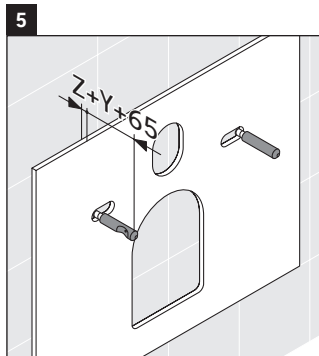

Fixare pentru vas WC suspendat și bideu suspendat

Pritrditev za stensko WC-školjko in stenski bide

Закрепване на стенна тоалетна чиния и стенно биде

Pie sienas uzstādāmā tualetes poda un bidē stiprinājums

Pakabinamas unitazas ir pakabinama bidė tvirtinimas

Duvar-WC ve duvar tipi Bidet sabitleştirme donanımları

固定壁掛式座便器和壁掛式净身器

벽면 설치형 양변기 및 벽면 설치형 비데용 고정장치

壁掛け式トイレおよび壁掛け式ビデの固定具

مجموعة تثبيت المراحيض الحائطي والبيديه الحائطي