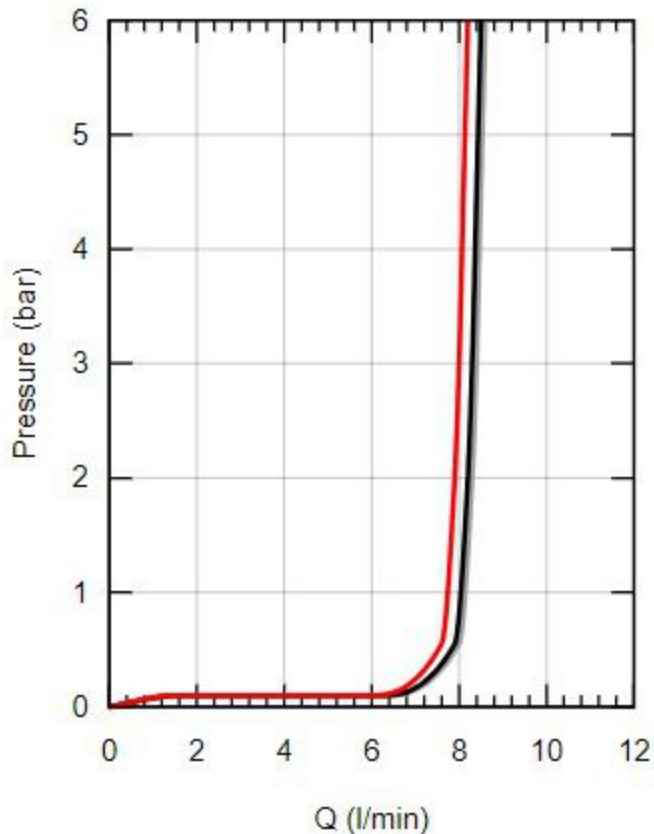

26092001

— Ruční sprcha Rain

— Ruční sprcha Massage

— Ruční sprcha Jet

bar	1	2	3	4	5	6
—	8.0	8.3	8.4	8.5	8.5	8.6
—	7.9	8.2	8.3	8.4	8.4	8.5
—	7.6	7.9	8.0	8.1	8.1	8.2