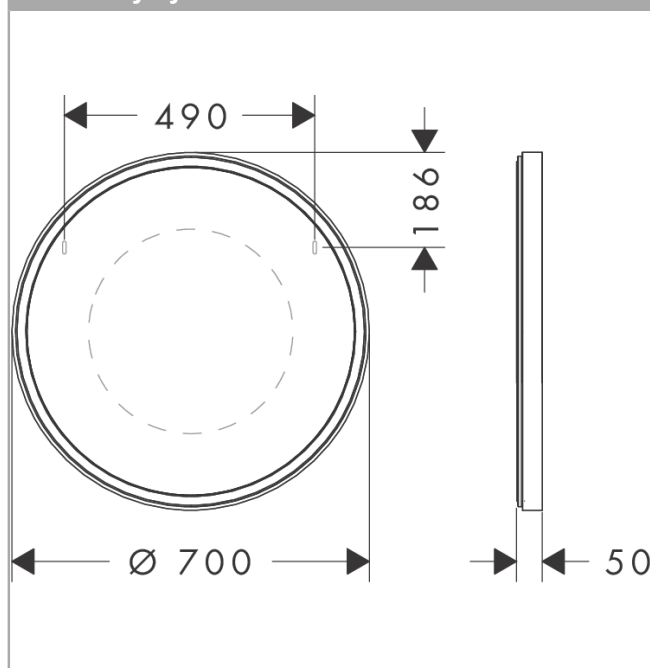

Xarita S**zrcadlo s LED osvětlením 700/50 a IR čidlem**Povrchová úprava: **matná bílá** Číslo položky: **54991700****Popis****Vlastnosti**

- materiál: zrcadlové sklo
- materiál rámu: hliník
- materiál povrchu: práškové lakování
- MoistureProof: trvanlivý materiál
- TouchlessSensor: ovládání světla prostřednictvím infračerveného čidla pohybem ruky pod zrcadlem
- Výkon osvětlení: 15 W
- světelný zdroj: LED, vyměnitelné
- přímé LED osvětlení
- barevná teplota: 4000 K
- životnost LED: > 50 000 hodin
- přímé LED osvětlení: třída energetické účinnosti C
- minimální vzdálenost mezi infračerveným čidlem a reflexními povrchy: 120 mm
- plynule stmívatelné
- AntiFog: s vyhříváním zrcadla
- funkce automatického vypnutí: automatické vypnutí všech funkcí
- s paměťovou funkcí: stmívání
- vstupní napětí: 220–240 V AC / 50/60 Hz
- výstupní napětí: 24 V DC
- stupeň ochrany: IP44
- s upevňovacím materiálem
- skryté upevnění
- upevnění na stěnu
- rozměry: 700/700/50

Technologie**Ocenění za design****Obrázek výrobku****Kótovaný výkres**

Xarita S

zrcadlo s LED osvětlením 700/50 a IR čidlem

Povrchová úprava: **matná bílá** Číslo položky: **54991700****Příklad montáže**