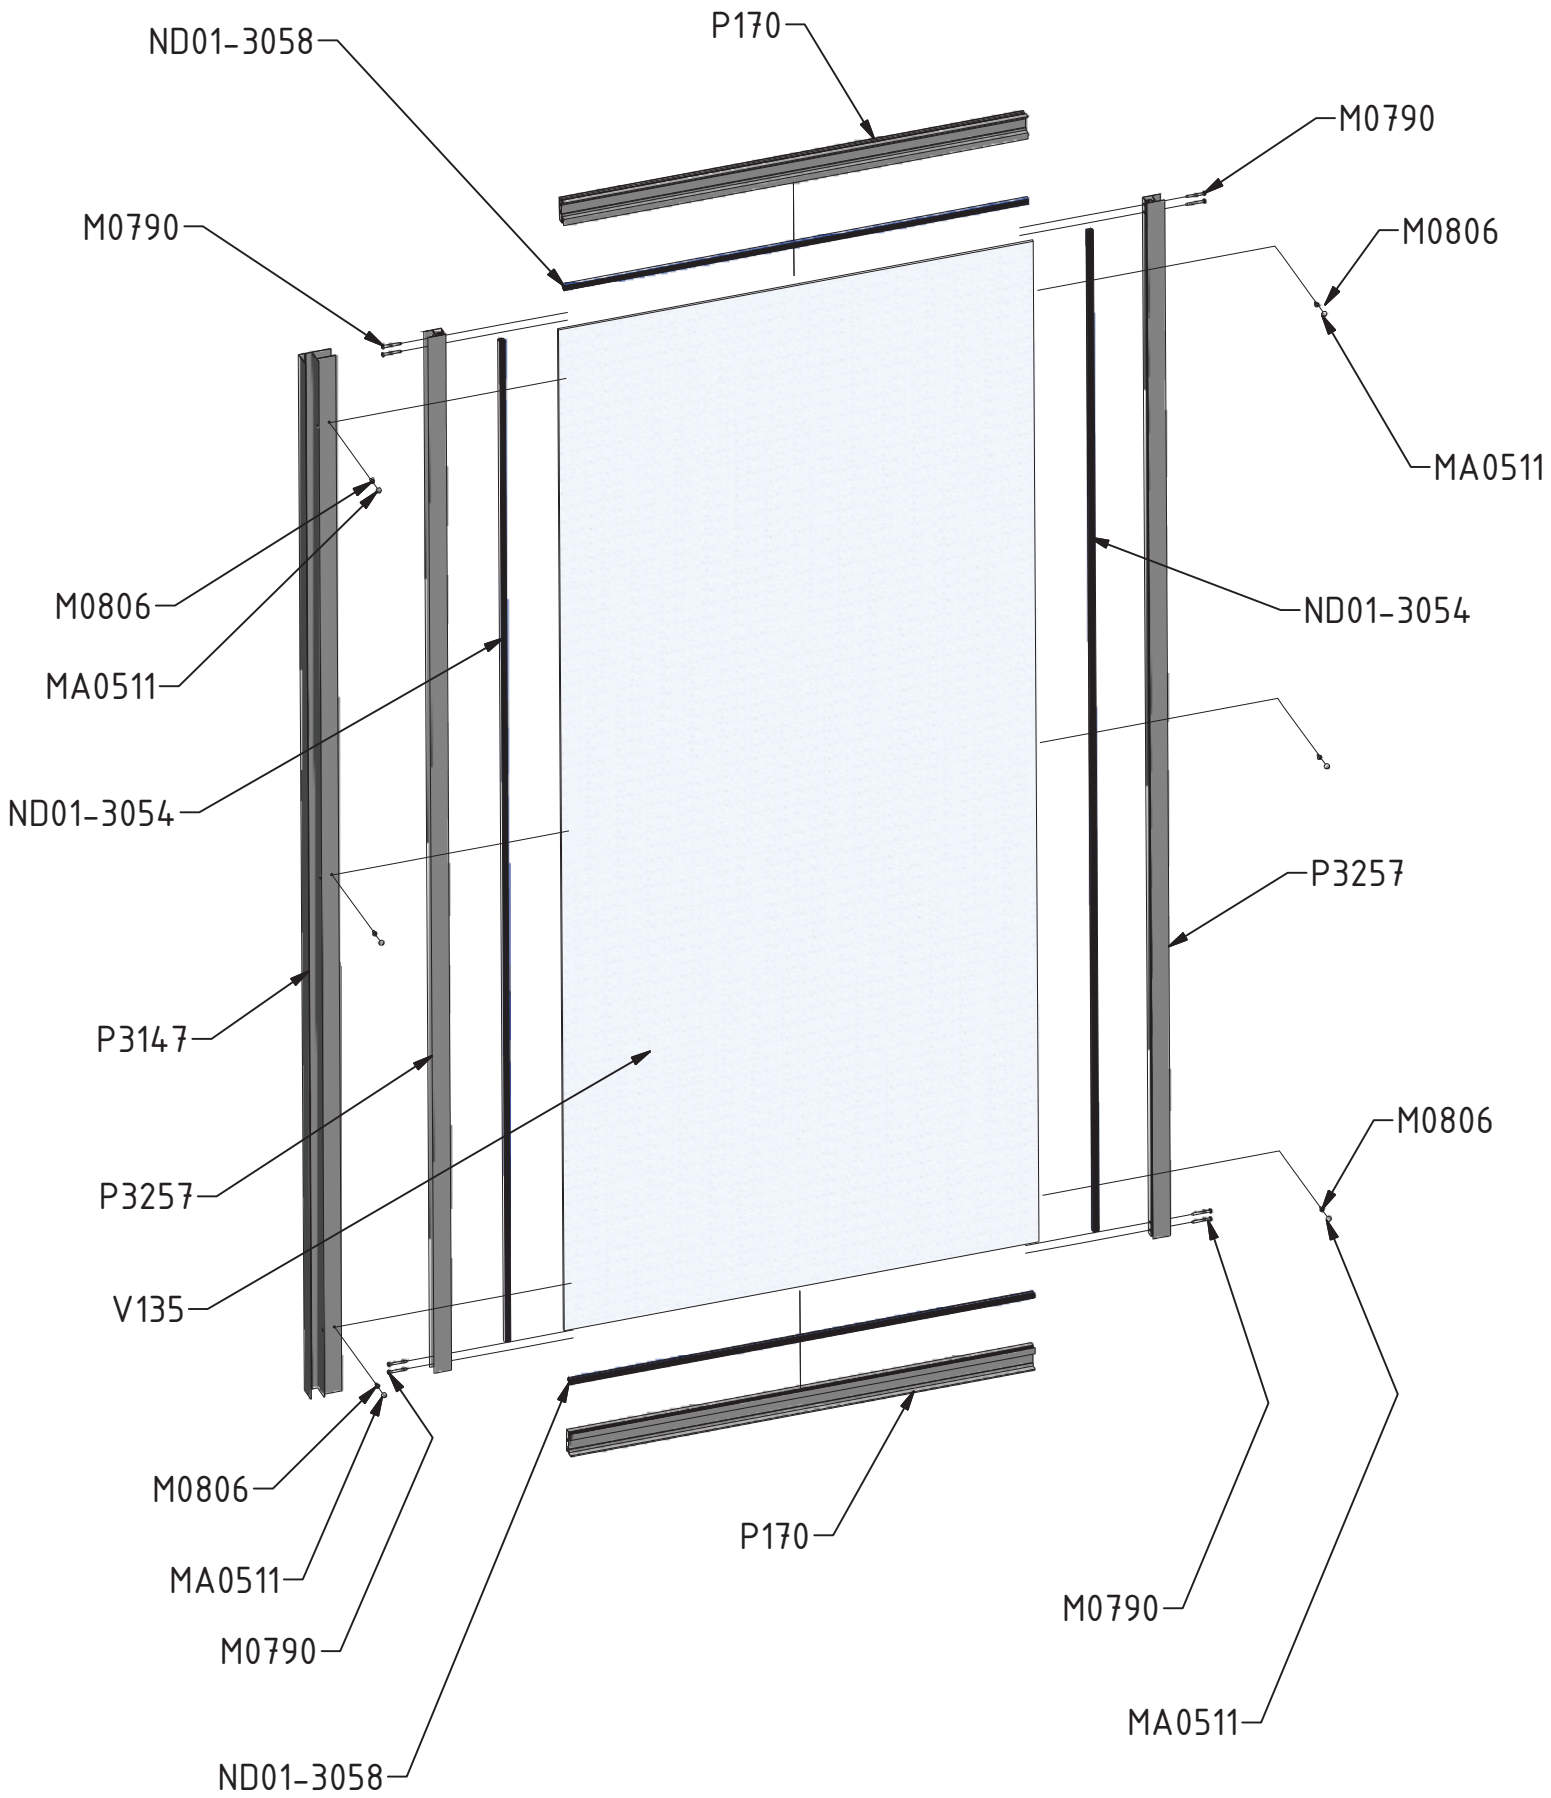

1. 1x

8. 1x  
(P3147)

12. 6x (M0806)

Ø3,5x9,5

6. 6x (MA0511)

Zuberhör mit Türen LLD01 / LLD02 / LLD2  
Fittings with doors LLD01 / LLD02 / LLD2  
Komponenty z LLD01 / LLD02 / LLD2

7. 1x  
(P3101)

4. 3x (M0511)

5. 3x (M0795)

Ø3,5x38

6. 3x (MA0511)

15. 1x (M0838)

Ø2,8

V135	700	clear glass	ND03-0538-02
		intima	ND03-0538-21
	750	clear glass	ND03-0539-02
		intima	ND03-0539-21
	800	clear glass	ND03-0540-02
		intima	ND03-0540-21
	900	clear glass	ND03-0541-02
		intima	ND03-0541-21
1000	clear glass	ND03-0542-02	
	intima	ND03-0542-21	