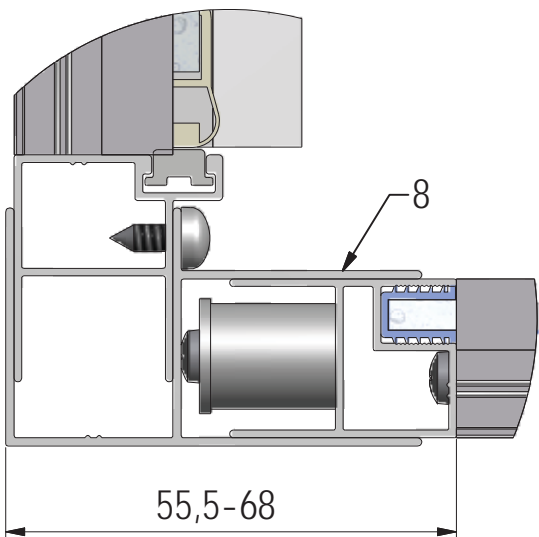

Ø3,5x38

6. 3x (MA0511)

15. 1x (M0838)

Ø2,8

A 3x

B 3x

C 3x

D 3x

E 3x

F 3x

G 3x

LLD01 / LLD02 / LLD2

Sehen Montageanleitung LLD01 / LLD02 / LLD2
See installation instructions LLD01 / LLD02 / LLD2
Dle montážního návodu LLD01 / LLD02 / LLD2

H

I 3x

J 3x

K 3x

L

M

Q1

Q2

Q3

SILICONE MIN 100mm

SILICONE

SILICONE MIN 100mm

12

SILICONE MIN 100mm

SILICONE

V135	700	clear glass	ND03-0538-02
		intima	ND03-0538-21
	750	clear glass	ND03-0539-02
		intima	ND03-0539-21
	800	clear glass	ND03-0540-02
		intima	ND03-0540-21
	900	clear glass	ND03-0541-02
		intima	ND03-0541-21
1000	clear glass	ND03-0542-02	
	intima	ND03-0542-21	