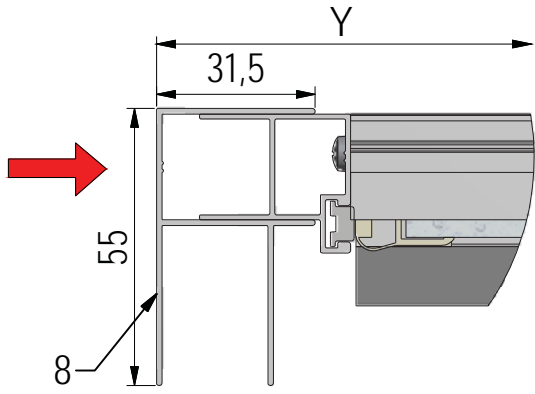

Ø3,5x38

6. 3x (MA0511)

15. 1x (M0838)

Ø2,8

A 3x

B 3x

C 3x

D 3x

E 3x

F 3x

G 3x

LLD01 / LLD02 / LLD2

Sehen Montageanleitung LLD01 / LLD02 / LLD2
See installation instructions LLD01 / LLD02 / LLD2
Dle montážního návodu LLD01 / LLD02 / LLD2

H

I 3x

J 3x

K 3x

L

M

Q1

Q2

Q3

SILICONE MIN 100mm

SILICONE

SILICONE MIN 100mm

12

SILICONE MIN 100mm

SILICONE

V135	700	clear glass	ND03-0538-02
		intima	ND03-0538-21
	750	clear glass	ND03-0539-02
		intima	ND03-0539-21
	800	clear glass	ND03-0540-02
		intima	ND03-0540-21
	900	clear glass	ND03-0541-02
		intima	ND03-0541-21
1000	clear glass	ND03-0542-02	
	intima	ND03-0542-21	