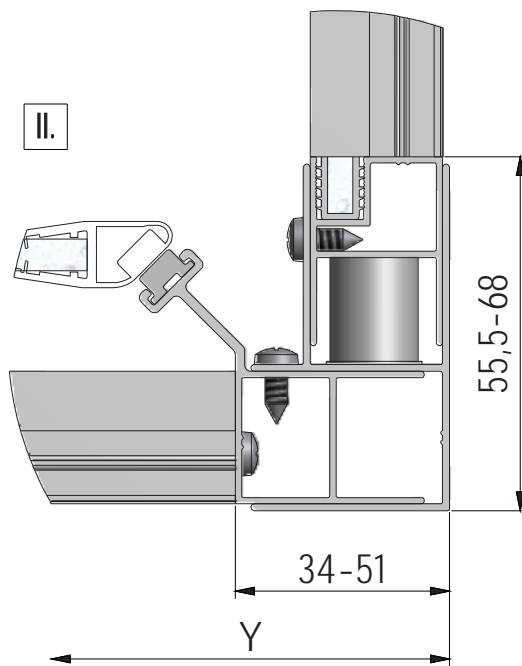

LLB

LLD01 + LLB

LLD02 + LLB

	X (MIN-MAX)	Y (MIN-MAX)
700	679-705	675-705
750	729-755	-
800	779-805	775-805
900	879-905	875-905
1000	979-1005	975-1005

LLD2 + LLB

	X (MIN-MAX)	Y (MIN-MAX)
700	679-705	-
750	729-765	-
800	779-805	-
900	879-905	-
1000	979-1005	970-1005
1200		1170-1205
1400		1370-1405
1600		1570-1605

1. 1x

8. 1x
(P3147)

12. 6x (M0806)
Ø3,5x9,5

6. 6x (MA0511)

Zuberhör mit Türen LLD01 / LLD02 / LLD2
Fittings with doors LLD01 / LLD02 / LLD2
Komponenty z LLD01 / LLD02 / LLD2

7. 1x
(P3101)

4. 3x (M0511)

5. 3x (M0795)

Ø3,5x38

6. 3x (MA0511)

15. 1x (M0838)

Ø2,8

A 3x

B 3x

C 3x

D 3x

K 3x

L

M

Q1

Q2

Q3

SILICONE MIN 100mm

SILICONE