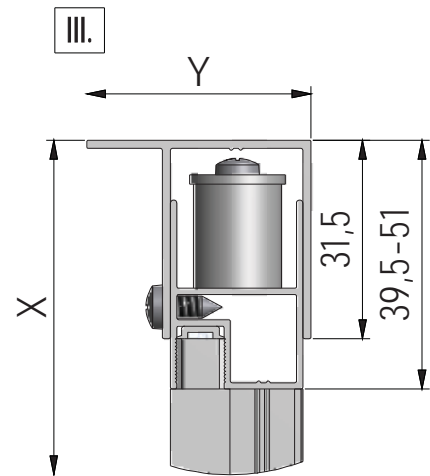

LLB

LLD01 + LLB

LLD02 + LLB

	X (MIN-MAX)	Y (MIN-MAX)
700	679-705	675-705
750	729-755	-
800	779-805	775-805
900	879-905	875-905
1000	979-1005	975-1005

LLD2 + LLB

	X (MIN-MAX)	Y (MIN-MAX)
700	679-705	-
750	729-765	-
800	779-805	-
900	879-905	-
1000	979-1005	970-1005
1200		1170-1205
1400		1370-1405
1600		1570-1605

1. 1x

8. 1x
(P3147)

12. 6x (M0806)
Ø3,5x9,5

6. 6x (MA0511)

Zuberhör mit Türen LLD01 / LLD02 / LLD2
Fittings with doors LLD01 / LLD02 / LLD2
Komponenty z LLD01 / LLD02 / LLD2

7. 1x
(P3101)

4. 3x (M0511)

5. 3x (M0795)

Ø3,5x38

6. 3x (MA0511)

15. 1x (M0838)

Ø2,8

A 3x

B 3x

C 3x

D 3x