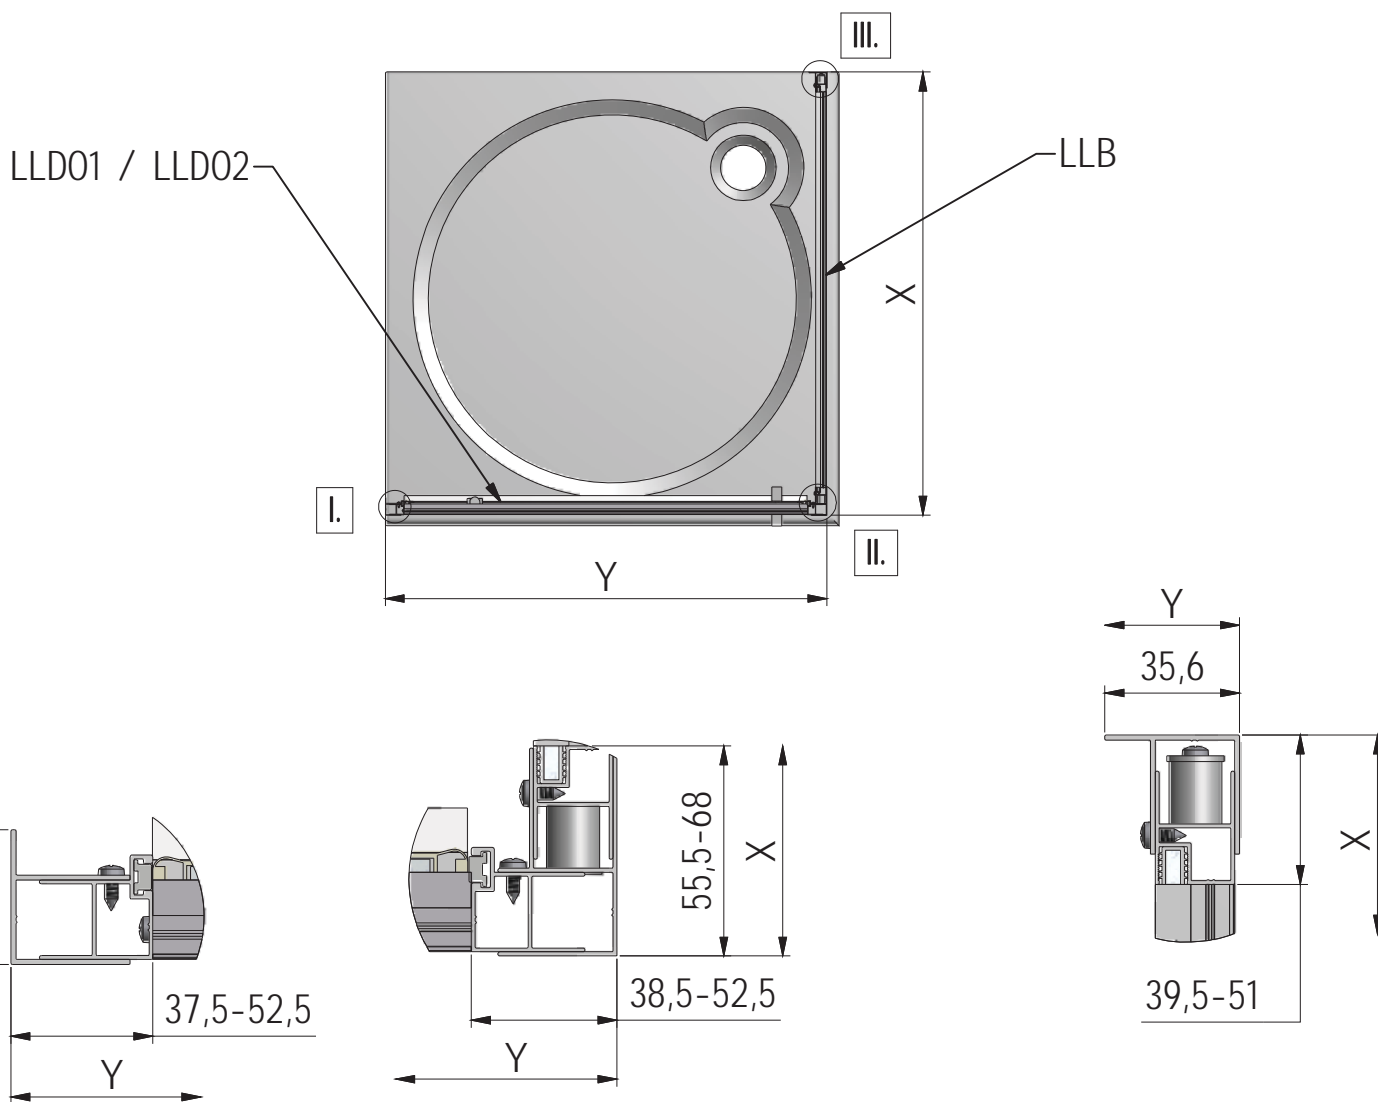

LLB

LLD01 + LLB

LLD02 + LLB

	X (MIN-MAX)	Y (MIN-MAX)
700	679-705	675-705
750	729-755	-
800	779-805	775-805
900	879-905	875-905
1000	979-1005	975-1005

LLD2 + LLB

	X (MIN-MAX)	Y (MIN-MAX)
700	679-705	-
750	729-765	-
800	779-805	-
900	879-905	-
1000	979-1005	970-1005
1200		1170-1205
1400		1370-1405
1600		1570-1605

1. 1x

8. 1x
(P3147)

12. 6x (M0806)
Ø3,5x9,5

6. 6x (MA0511)

Zuberhör mit Türen LLD01 / LLD02 / LLD2
Fittings with doors LLD01 / LLD02 / LLD2
Komponenty z LLD01 / LLD02 / LLD2

7. 1x
(P3101)

4. 3x (M0511)

5. 3x (M0795)

Ø3,5x38

6. 3x (MA0511)

15. 1x (M0838)

Ø2,8

A 3x

B 3x

C 3x

D 3x

SILICONE MIN 100mm

12

SILICONE MIN 100mm

SILICONE

V135	700	clear glass	ND03-0538-02
		intima	ND03-0538-21
	750	clear glass	ND03-0539-02
		intima	ND03-0539-21
	800	clear glass	ND03-0540-02
		intima	ND03-0540-21
	900	clear glass	ND03-0541-02
		intima	ND03-0541-21
1000	clear glass	ND03-0542-02	
	intima	ND03-0542-21	