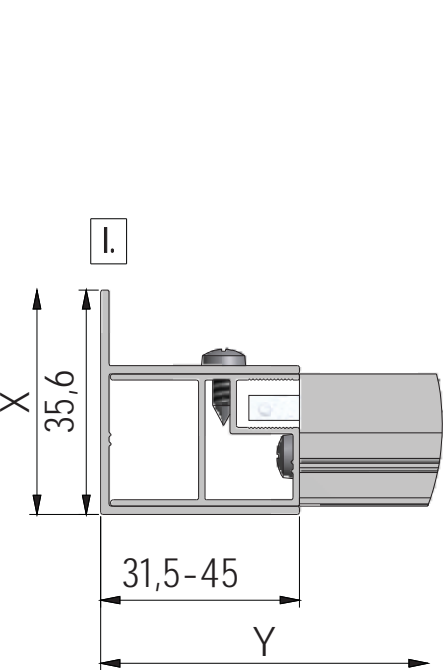

LLB

LLD01 + LLB

LLD02 + LLB

	X (MIN-MAX)	Y (MIN-MAX)
700	679-705	675-705
750	729-755	-
800	779-805	775-805
900	879-905	875-905
1000	979-1005	975-1005

LLD2 + LLB

	X (MIN-MAX)	Y (MIN-MAX)
700	679-705	-
750	729-765	-
800	779-805	-
900	879-905	-
1000	979-1005	970-1005
1200		1170-1205
1400		1370-1405
1600		1570-1605

1. 1x

8. 1x
(P3147)

12. 6x (M0806)
Ø3,5x9,5

6. 6x (MA0511)

Zuberhör mit Türen LLD01 / LLD02 / LLD2
Fittings with doors LLD01 / LLD02 / LLD2
Komponenty z LLD01 / LLD02 / LLD2

7. 1x
(P3101)

4. 3x (M0511)

5. 3x (M0795)

Ø3,5x38

6. 3x (MA0511)

15. 1x (M0838)

Ø2,8

A 3x

B 3x

C 3x

D 3x

K 3x

L

M

Q1

Q2

Q3

SILICONE MIN 100mm

SILICONE