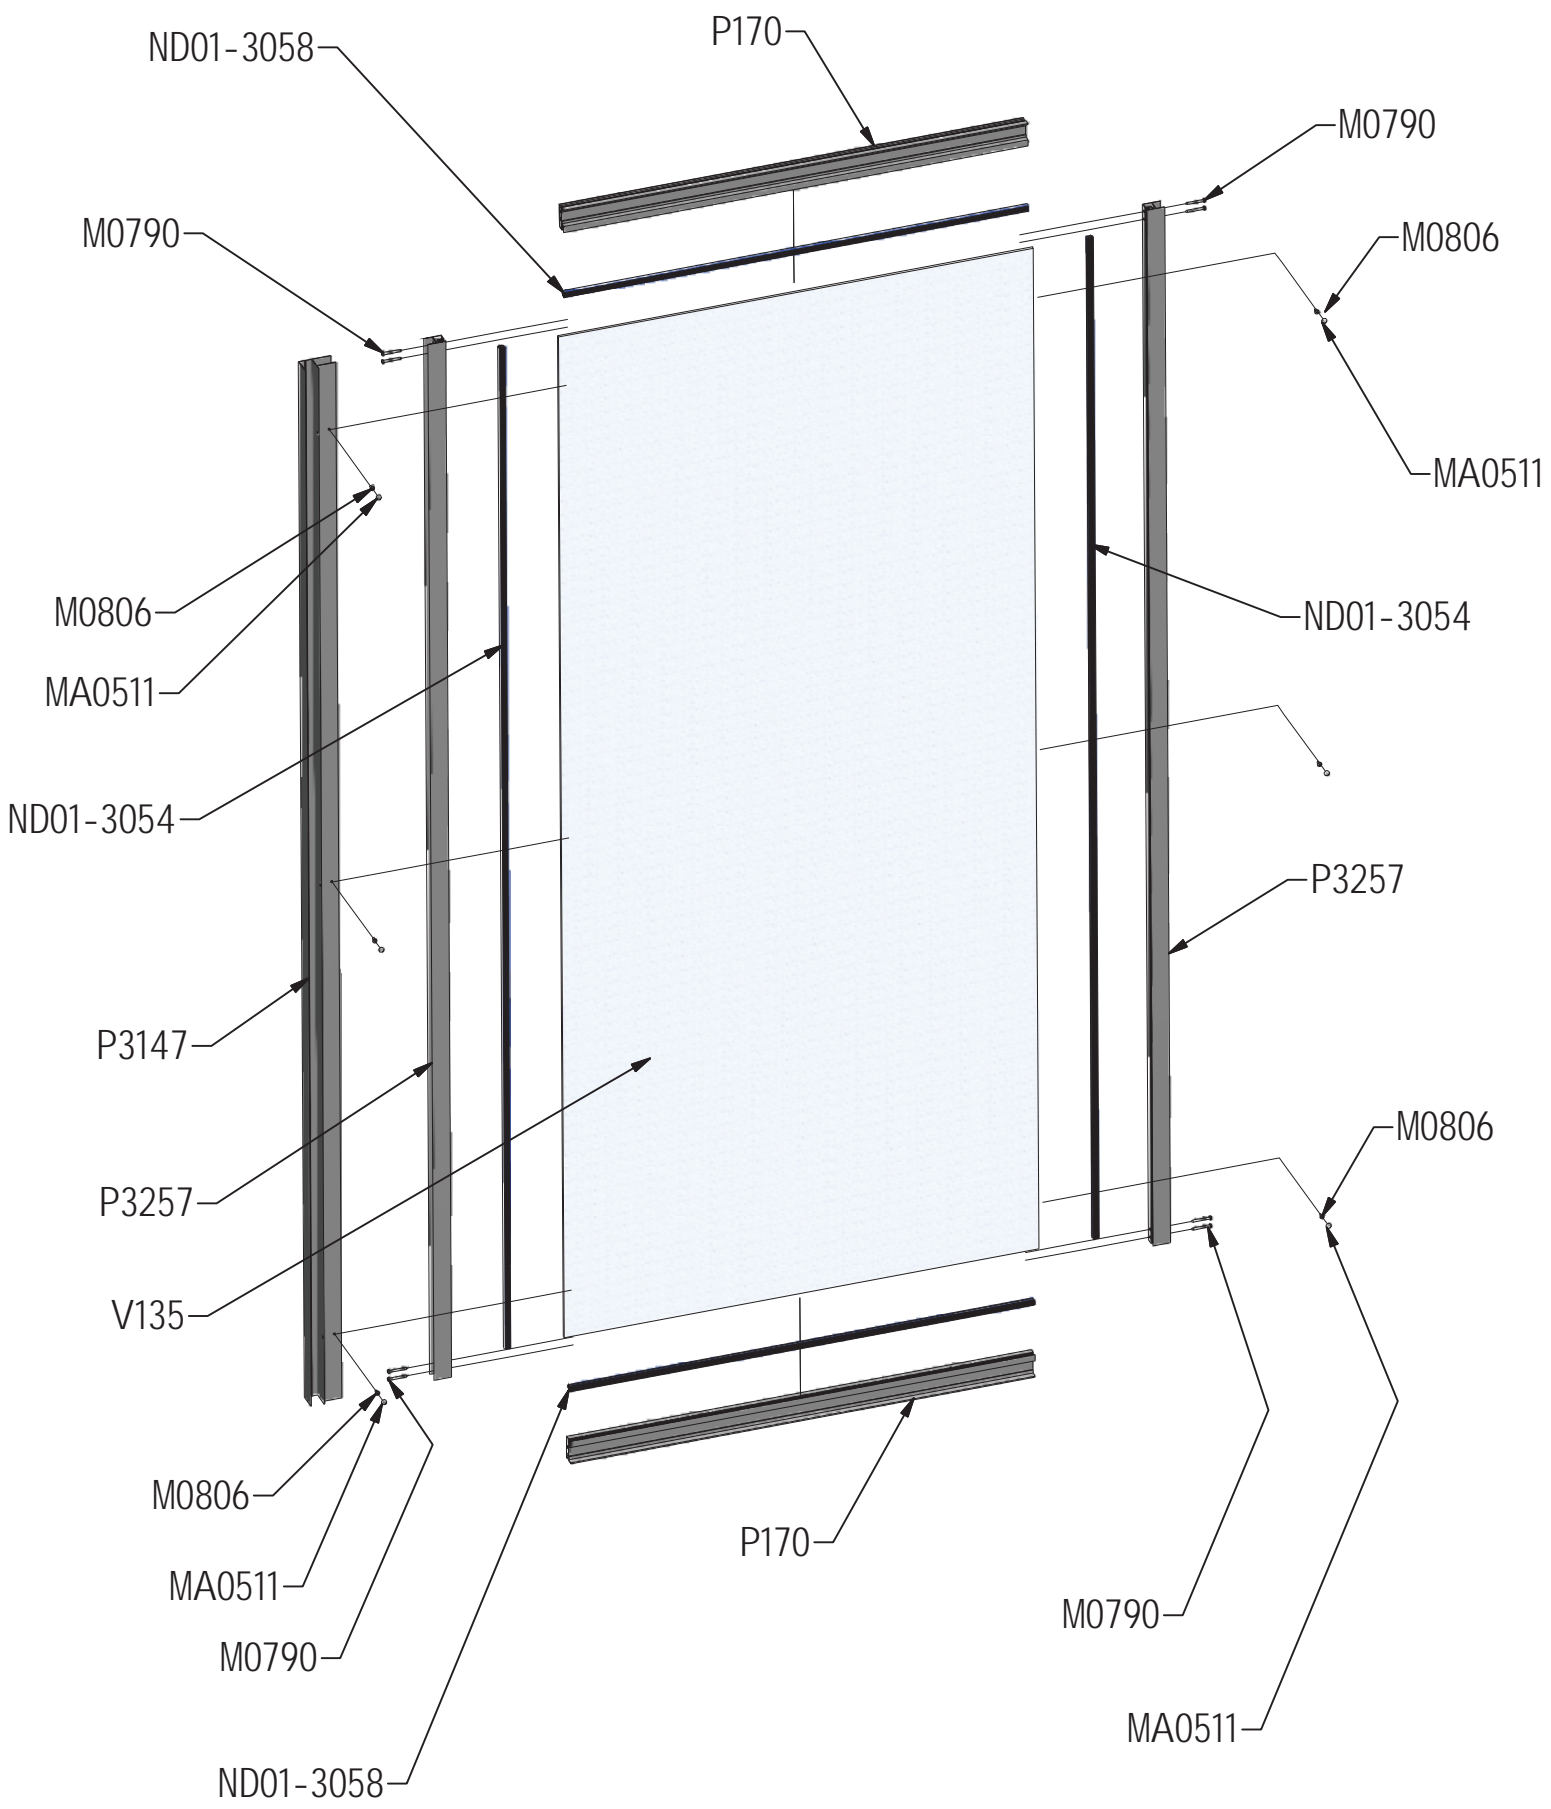

E 3x

F 3x

G 3x

LLD01 / LLD02 / LLD2

Sehen Montageanleitung LLD01 / LLD02 / LLD2
See installation instructions LLD01 / LLD02 / LLD2
Dle montážního návodu LLD01 / LLD02 / LLD2

H

I 3x

J 3x

SILICONE MIN 100mm

12

SILICONE MIN 100mm

SILICONE

V135	700	clear glass	ND03-0538-02
		intima	ND03-0538-21
	750	clear glass	ND03-0539-02
		intima	ND03-0539-21
	800	clear glass	ND03-0540-02
		intima	ND03-0540-21
	900	clear glass	ND03-0541-02
		intima	ND03-0541-21
1000	clear glass	ND03-0542-02	
	intima	ND03-0542-21	