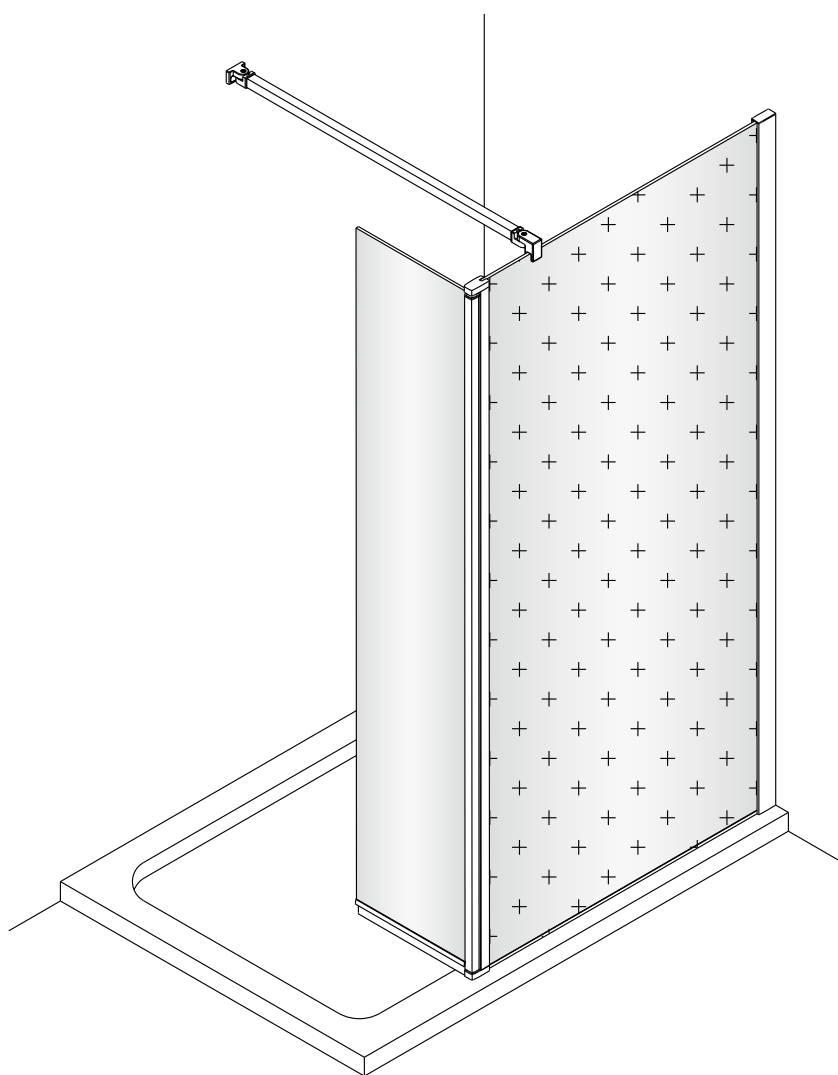

5  2X	9  2X
10  1X	11  1X
12  1X	13  1X

1

Max.=1200mm

	A(mm)
SIKOWI80	770~778
SIKOWI90	870~878
SIKOWI100	970~978
SIKOWI110	1070~1078
SIKOWI120	1170~1178
SIKOWI140	1370~1378

2

Poznámka:  
Vnitřní strana koutu - easy clean

4

Instalační návod  
Inštalacný návod  
Mounting Instruction  
Montageanleitung  
Инструкция по установке

**SIKOWIROZKS**  
**SIKOWIROZ**  
**SIKOWIROZC**  
**SIKOWIROZCKS**

1

RH

LH

2a

4mm

Vnitřní strana koutu

2b

4mm

Vnitřní strana koutu

2c

Voda

Vnitřní strana koutu 3

2