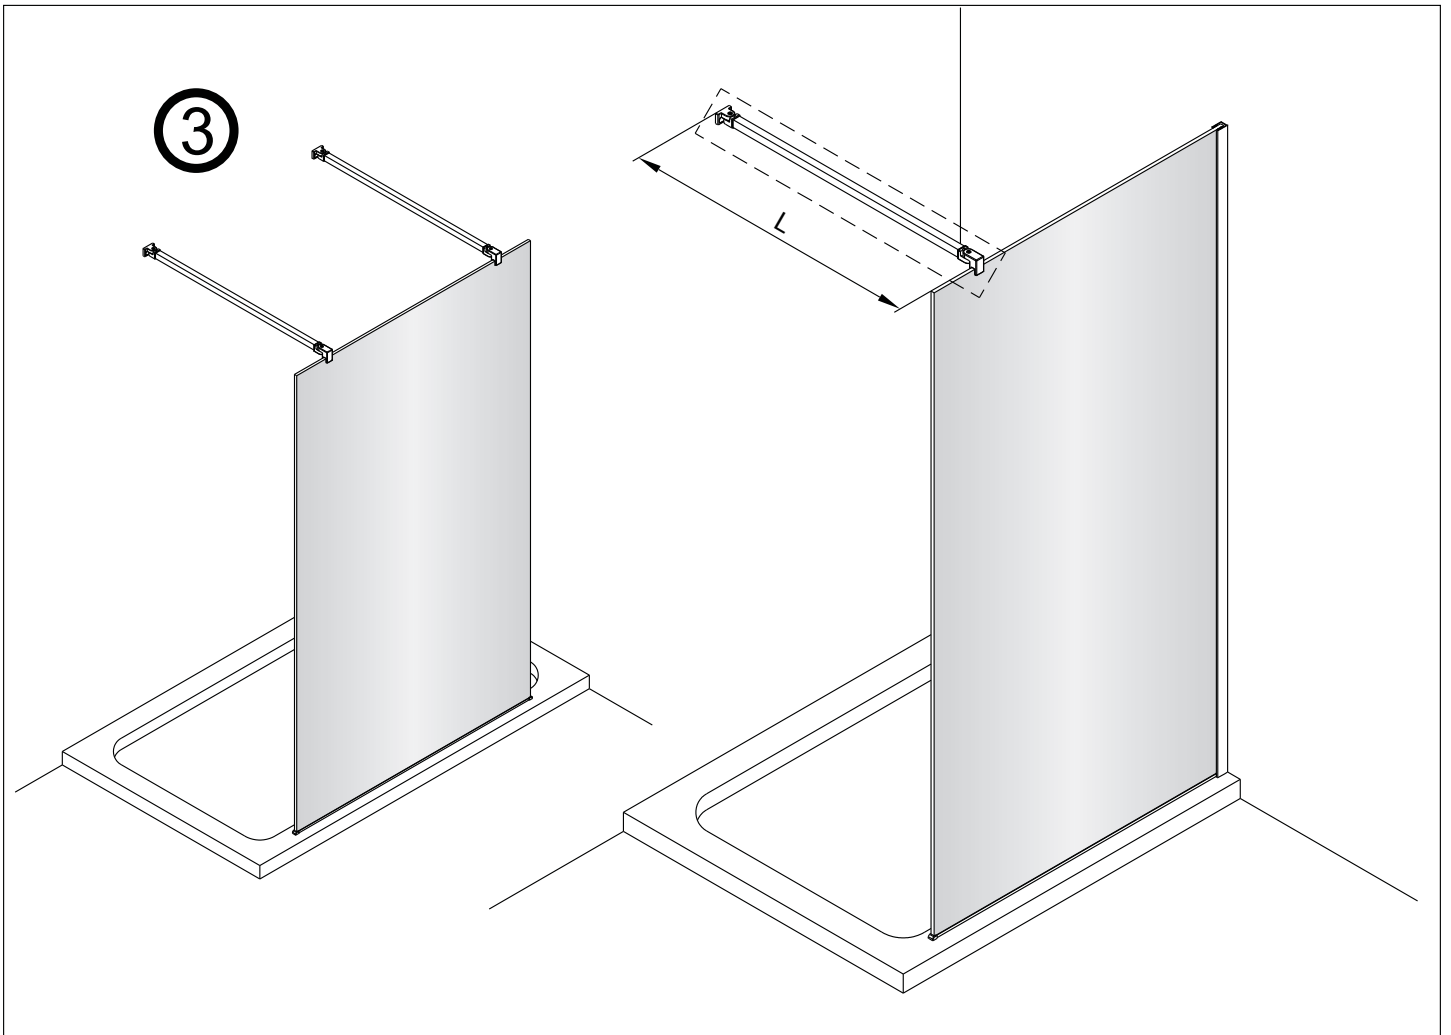

5  2X	9  2X
10  1X	11  1X
12  1X	13  1X

1

Max.=1200mm

	A(mm)
SIKOWI80	770~778
SIKOWI90	870~878
SIKOWI100	970~978
SIKOWI110	1070~1078
SIKOWI120	1170~1178
SIKOWI140	1370~1378

2

Poznámka:  
Vnitřní strana koutu - easy clean

Vnitřní strana koutu

2b

4mm

Vnitřní strana koutu

2c

Voda

Vnitřní strana koutu 3

2