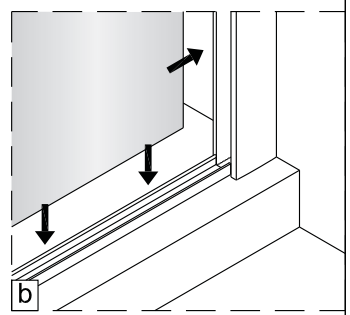

SIKOWI80/80KS/80MR,  
 SIKOWI90/90KS/90MR,  
 SIKOWI100/100KS/100MR,  
 SIKOWI110/110KS/110MR,  
 SIKOWI120/120KS/120MR,  
 SIKOWI140/140KS/140KS

SIKOWIPROFIL, SIKOWIPROFILC

SIKOZAV2, SIKOZAV2C

2  1X	3  1X	4  1X
5  3X	6  3X	7  1X
8  2X		

5  2X	9  2X
10  1X	11  1X
12  1X	13  1X

1

Max.=1200mm

	A(mm)
SIKOWI80	770~778
SIKOWI90	870~878
SIKOWI100	970~978
SIKOWI110	1070~1078
SIKOWI120	1170~1178
SIKOWI140	1370~1378

2

Poznámka:  
Vnitřní strana koutu - easy clean

Vnitřní strana koutu

2b

4mm

Vnitřní strana koutu

2c

Voda

Vnitřní strana koutu 3

2