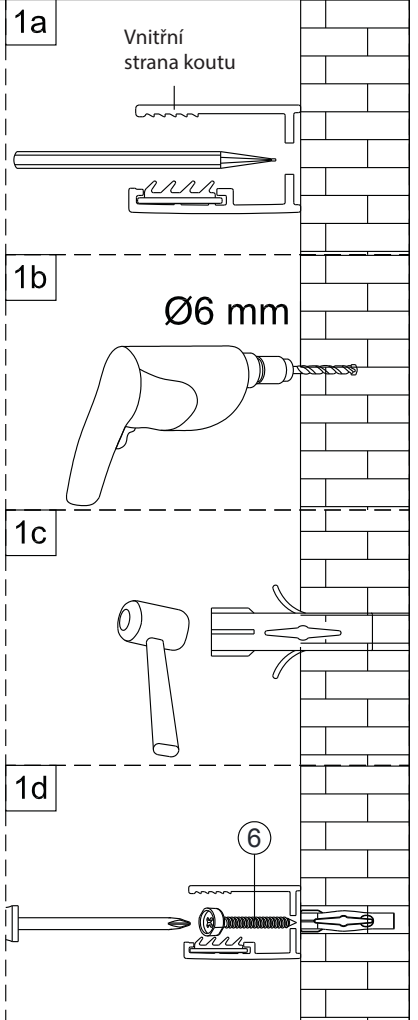

SIKOWI80/80KS/80MR,  
 SIKOWI90/90KS/90MR,  
 SIKOWI100/100KS/100MR,  
 SIKOWI110/110KS/110MR,  
 SIKOWI120/120KS/120MR,  
 SIKOWI140/140KS/140KS

SIKOWIPROFIL, SIKOWIPROFILC

SIKOZAV2, SIKOZAV2C

2  1X	3  1X	4  1X
5  3X	6  3X	7  1X
8  2X		

5  2X	9  2X
10  1X	11  1X
12  1X	13  1X

1

Max.=1200mm

	A(mm)
SIKOWI80	770~778
SIKOWI90	870~878
SIKOWI100	970~978
SIKOWI110	1070~1078
SIKOWI120	1170~1178
SIKOWI140	1370~1378

2

Poznámka:  
Vnitřní strana koutu - easy clean

4

Instalační návod  
Inštalacný návod  
Mounting Instruction  
Montageanleitung  
Инструкция по установке

**SIKOWIROZKS**  
**SIKOWIROZ**  
**SIKOWIROZC**  
**SIKOWIROZCKS**

1

RH

LH

2a

4mm

Vnitřní strana koutu

2b

4mm

Vnitřní strana koutu

2c

Voda

Vnitřní strana koutu 3

2