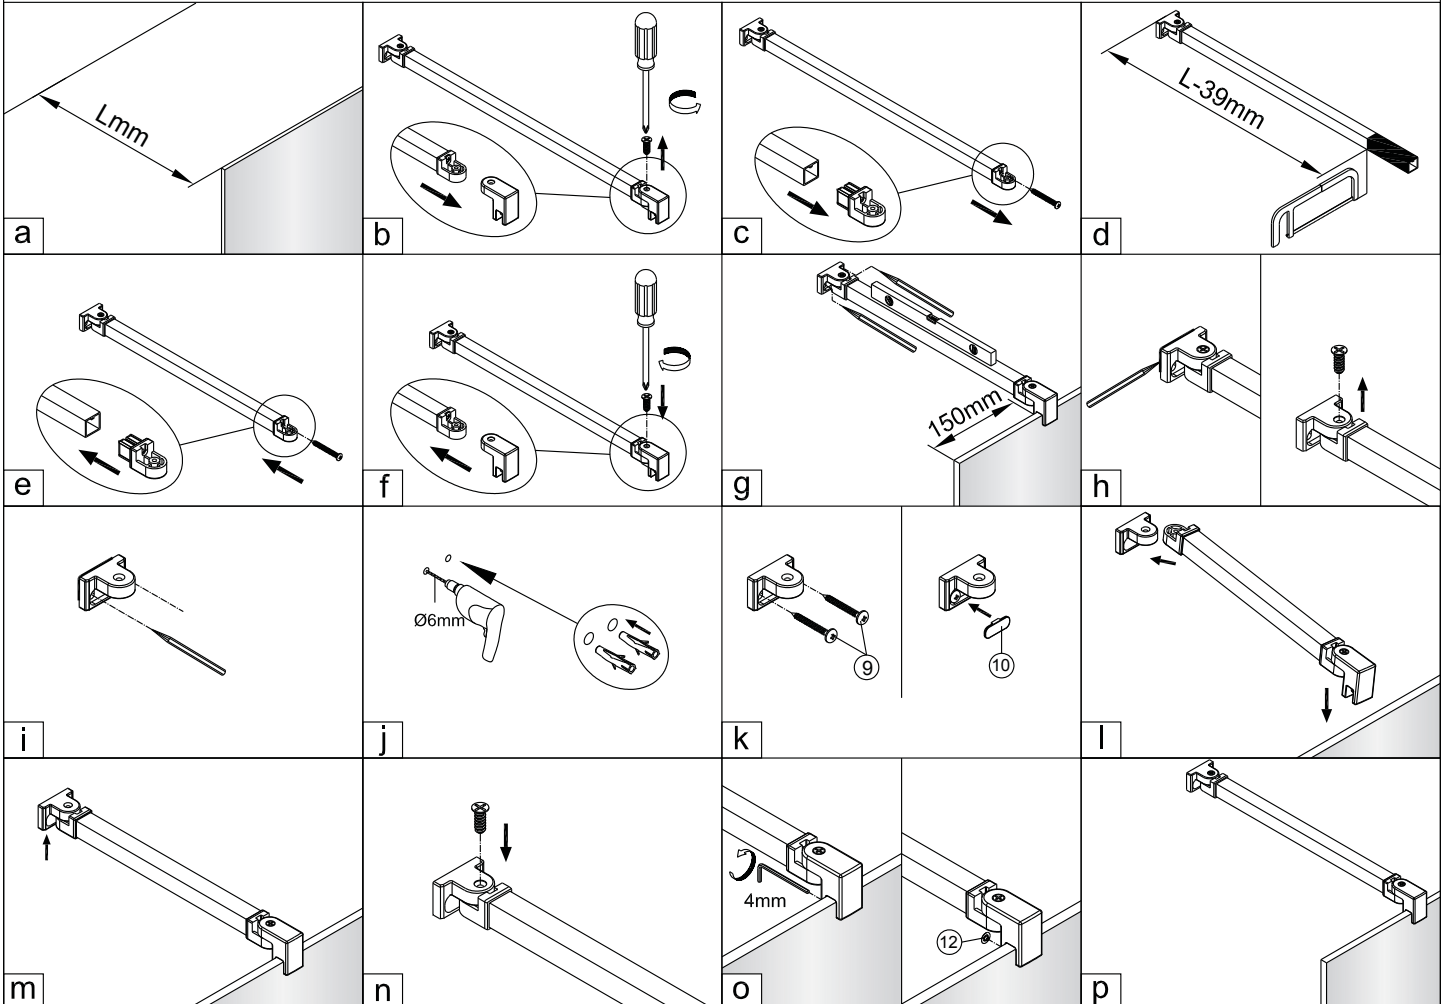

5  2X	9  2X
10  1X	11  1X
12  1X	13  1X

1

Max.=1200mm

	A(mm)
SIKOWI80	770~778
SIKOWI90	870~878
SIKOWI100	970~978
SIKOWI110	1070~1078
SIKOWI120	1170~1178
SIKOWI140	1370~1378

2

Poznámka:  
Vnitřní strana koutu - easy clean

4

Instalační návod  
Inštalacný návod  
Mounting Instruction  
Montageanleitung  
Инструкция по установке

**SIKOWIROZKS**  
**SIKOWIROZ**  
**SIKOWIROZC**  
**SIKOWIROZCKS**

1

RH

LH

2a

4mm

Vnitřní strana koutu

2b

4mm

Vnitřní strana koutu

2c

Voda

Vnitřní strana koutu 3

2