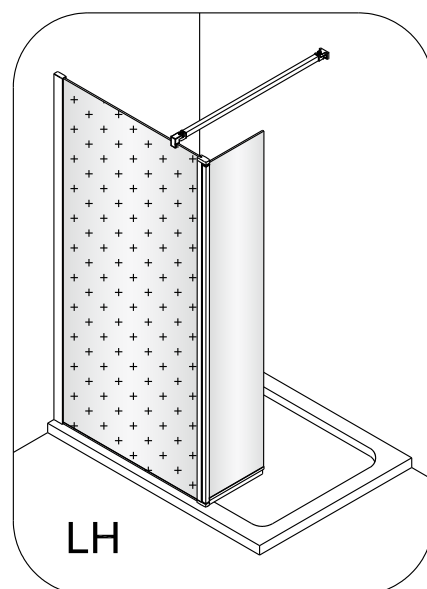

5  2X	9  2X
10  1X	11  1X
12  1X	13  1X

1

Max.=1200mm

	A(mm)
SIKOWI80	770~778
SIKOWI90	870~878
SIKOWI100	970~978
SIKOWI110	1070~1078
SIKOWI120	1170~1178
SIKOWI140	1370~1378

2

Poznámka:  
Vnitřní strana koutu - easy clean

4

Instalační návod  
Inštalacný návod  
Mounting Instruction  
Montageanleitung  
Инструкция по установке

**SIKOWIROZKS**  
**SIKOWIROZ**  
**SIKOWIROZC**  
**SIKOWIROZCKS**

1

RH

LH

2a

4mm

Vnitřní strana koutu

2b

4mm

Vnitřní strana koutu

2c

Voda

Vnitřní strana koutu 3

2