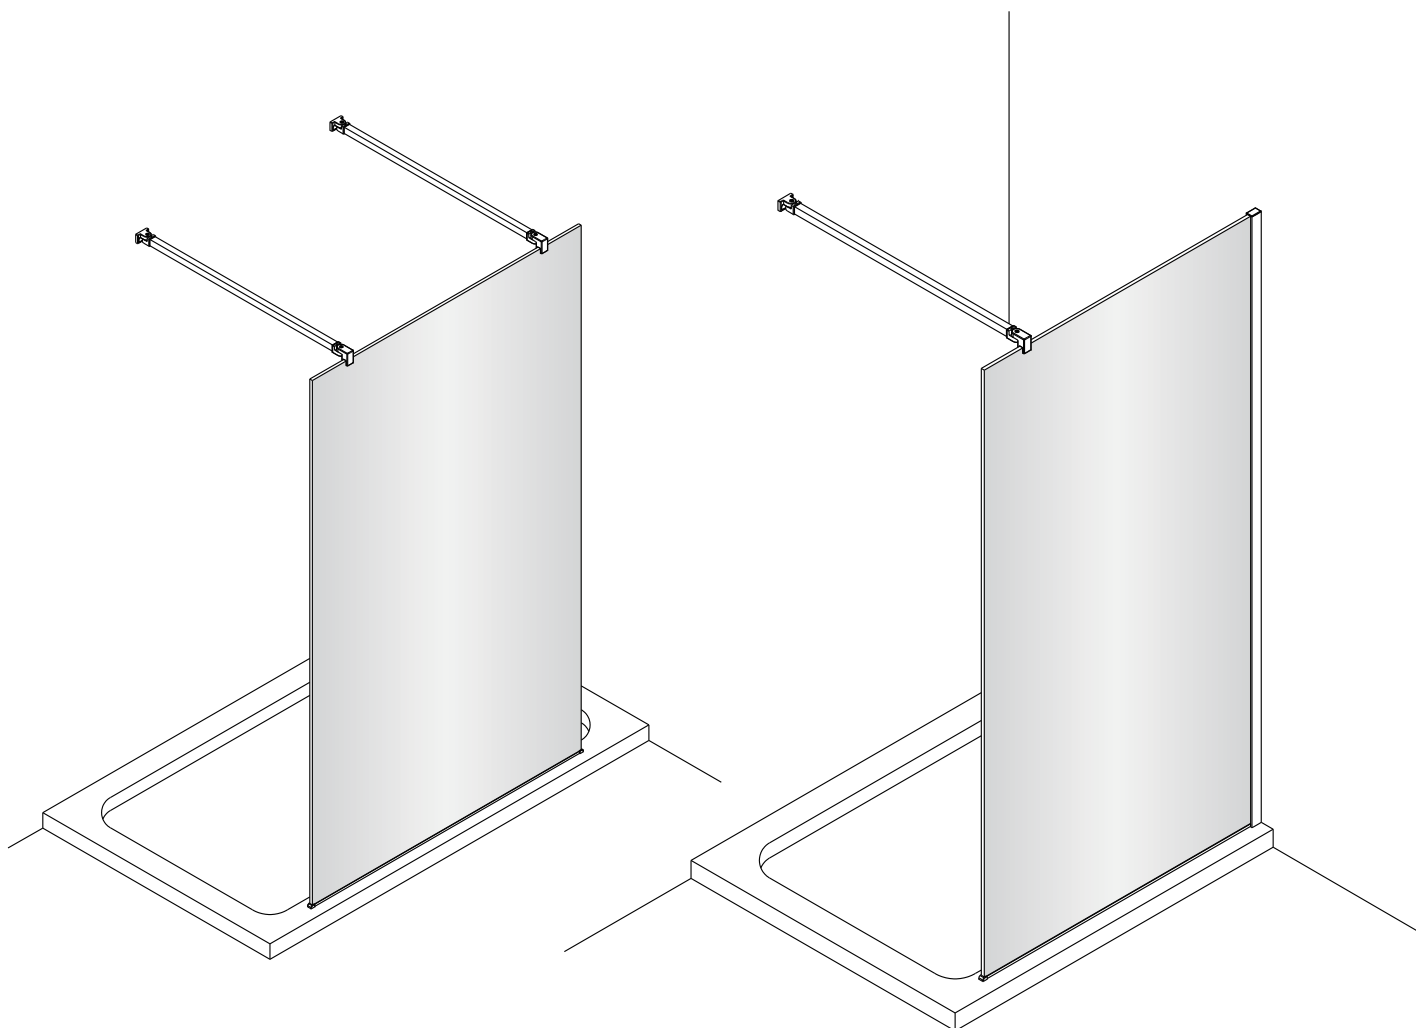

Instalační návod  
Inštalacný návod  
Mounting Instruction  
Montageanleitung  
Инструкция по установке

SIKOWI80, SIKOWI80KS, SIKOWI80MR,  
SIKOWI90, SIKOWI90KS, SIKOWI90MR,  
SIKOWI100, SIKOWI100KS, SIKOWI100MR,  
SIKOWI110, SIKOWI110KS, SIKOWI110MR,  
SIKOWI120, SIKOWI120KS, SIKOWI120MR,  
SIKOWI140, SIKOWI140KS, SIKOWIPROFIL,  
SIKOWIPROFILC, SIKOZAV2, SIKOZAV2C

5  2X	9  2X
10  1X	11  1X
12  1X	13  1X

1

Max.=1200mm

	A(mm)
SIKOWI80	770~778
SIKOWI90	870~878
SIKOWI100	970~978
SIKOWI110	1070~1078
SIKOWI120	1170~1178
SIKOWI140	1370~1378

2

Poznámka:  
Vnitřní strana koutu - easy clean

Vnitřní strana koutu

2b

4mm

Vnitřní strana koutu

2c

Voda

Vnitřní strana koutu 3

2