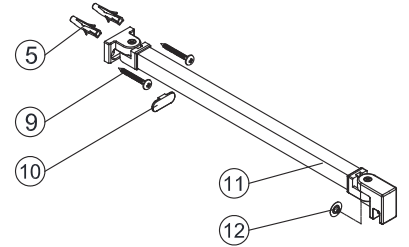

Instalační návod  
Inštalacný návod  
Mounting Instruction  
Montageanleitung  
Инструкция по установке

SIKOWI80, SIKOWI80KS, SIKOWI80MR,  
SIKOWI90, SIKOWI90KS, SIKOWI90MR,  
SIKOWI100, SIKOWI100KS, SIKOWI100MR,  
SIKOWI110, SIKOWI110KS, SIKOWI110MR,  
SIKOWI120, SIKOWI120KS, SIKOWI120MR,  
SIKOWI140, SIKOWI140KS, SIKOWIPROFIL,  
SIKOWIPROFILC, SIKOZAV2, SIKOZAV2C

SIKOWI80/80KS/80MR,  
 SIKOWI90/90KS/90MR,  
 SIKOWI100/100KS/100MR,  
 SIKOWI110/110KS/110MR,  
 SIKOWI120/120KS/120MR,  
 SIKOWI140/140KS/140KS

SIKOWIPROFIL, SIKOWIPROFILC

SIKOZAV2, SIKOZAV2C

2  1X	3  1X	4  1X
5  3X	6  3X	7  1X
8  2X		

5  2X	9  2X
10  1X	11  1X
12  1X	13  1X

1

Max.=1200mm

	A(mm)
SIKOWI80	770~778
SIKOWI90	870~878
SIKOWI100	970~978
SIKOWI110	1070~1078
SIKOWI120	1170~1178
SIKOWI140	1370~1378

2

Poznámka:  
Vnitřní strana koutu - easy clean

Vnitřní strana koutu

2b

4mm

Vnitřní strana koutu

2c

Voda

Vnitřní strana koutu 3

2