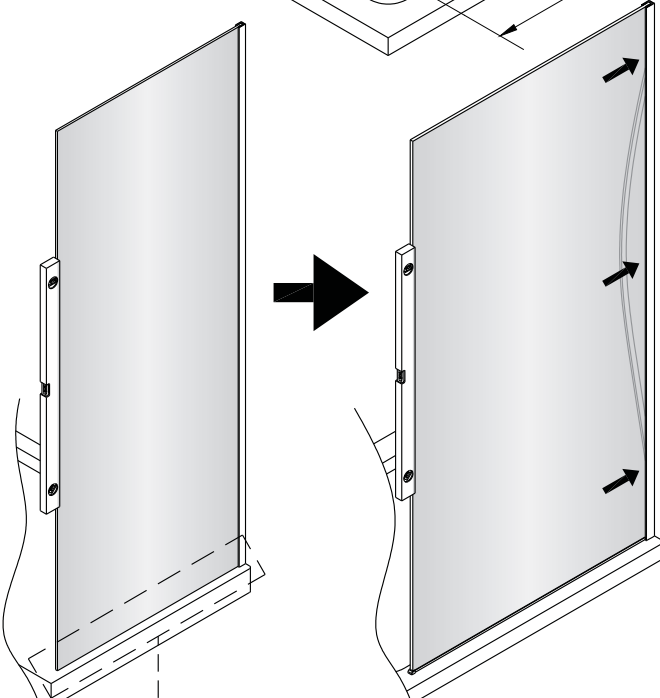

SIKOWI80/80KS/80MR,  
 SIKOWI90/90KS/90MR,  
 SIKOWI100/100KS/100MR,  
 SIKOWI110/110KS/110MR,  
 SIKOWI120/120KS/120MR,  
 SIKOWI140/140KS/140KS

SIKOWIPROFIL, SIKOWIPROFILC

SIKOZAV2, SIKOZAV2C

2  1X	3  1X	4  1X
5  3X	6  3X	7  1X
8  2X		

5  2X	9  2X
10  1X	11  1X
12  1X	13  1X

1

Max.=1200mm

	A(mm)
SIKOWI80	770~778
SIKOWI90	870~878
SIKOWI100	970~978
SIKOWI110	1070~1078
SIKOWI120	1170~1178
SIKOWI140	1370~1378

2

Poznámka:  
Vnitřní strana koutu - easy clean

Vnitřní strana koutu

2b

4mm

Vnitřní strana koutu

2c

Voda

Vnitřní strana koutu 3

2