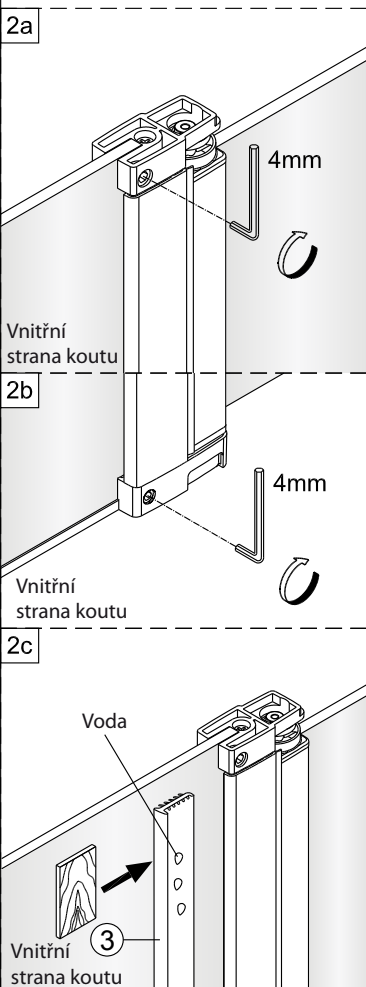

5  2X	9  2X
10  1X	11  1X
12  1X	13  1X

1

Max.=1200mm

	A(mm)
SIKOWI80	770~778
SIKOWI90	870~878
SIKOWI100	970~978
SIKOWI110	1070~1078
SIKOWI120	1170~1178
SIKOWI140	1370~1378

2

Poznámka:  
Vnitřní strana koutu - easy clean

4

Instalační návod  
Inštalacný návod  
Mounting Instruction  
Montageanleitung  
Инструкция по установке

**SIKOWIROZKS**  
**SIKOWIROZ**  
**SIKOWIROZC**  
**SIKOWIROZCKS**

1

RH

LH

2a

4mm

Vnitřní strana koutu

2b

4mm

Vnitřní strana koutu

2c

Voda

Vnitřní strana koutu 3

2

2d

Vnitřní strana koutu

2e

Vnitřní strana koutu

2f

3

4