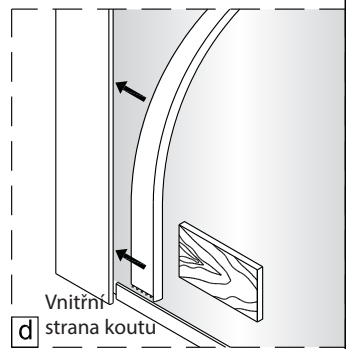

SIKOWI80/80KS/80MR,  
 SIKOWI90/90KS/90MR,  
 SIKOWI100/100KS/100MR,  
 SIKOWI110/110KS/110MR,  
 SIKOWI120/120KS/120MR,  
 SIKOWI140/140KS/140KS

SIKOWIPROFIL, SIKOWIPROFILC

SIKOZAV2, SIKOZAV2C

2  1X	3  1X	4  1X
5  3X	6  3X	7  1X
8  2X		

5  2X	9  2X
10  1X	11  1X
12  1X	13  1X

1

Max.=1200mm

	A(mm)
SIKOWI80	770~778
SIKOWI90	870~878
SIKOWI100	970~978
SIKOWI110	1070~1078
SIKOWI120	1170~1178
SIKOWI140	1370~1378

2

Poznámka:  
Vnitřní strana koutu - easy clean

Vnitřní strana koutu

2b

4mm

Vnitřní strana koutu

2c

Voda

Vnitřní strana koutu 3

2