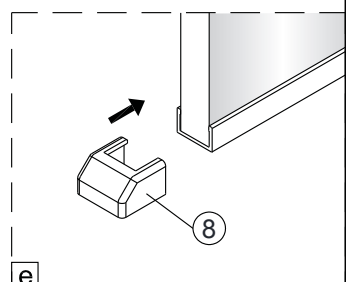

5  2X	9  2X
10  1X	11  1X
12  1X	13  1X

1

Max.=1200mm

	A(mm)
SIKOWI80	770~778
SIKOWI90	870~878
SIKOWI100	970~978
SIKOWI110	1070~1078
SIKOWI120	1170~1178
SIKOWI140	1370~1378

2

Poznámka:  
Vnitřní strana koutu - easy clean

4

Instalační návod  
Inštalacný návod  
Mounting Instruction  
Montageanleitung  
Инструкция по установке

**SIKOWIROZKS**  
**SIKOWIROZ**  
**SIKOWIROZC**  
**SIKOWIROZCKS**

1

RH

LH

2a

4mm

Vnitřní strana koutu

2b

4mm

Vnitřní strana koutu

2c

Voda

Vnitřní strana koutu 3

2