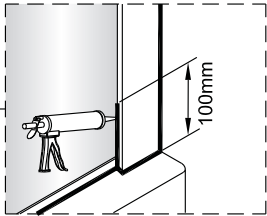

5  2X	9  2X
10  1X	11  1X
12  1X	13  1X

1

Max.=1200mm

	A(mm)
SIKOWI80	770~778
SIKOWI90	870~878
SIKOWI100	970~978
SIKOWI110	1070~1078
SIKOWI120	1170~1178
SIKOWI140	1370~1378

2

Poznámka:  
Vnitřní strana koutu - easy clean

4

Instalační návod  
Inštalacný návod  
Mounting Instruction  
Montageanleitung  
Инструкция по установке

**SIKOWIROZKS**  
**SIKOWIROZ**  
**SIKOWIROZC**  
**SIKOWIROZCKS**

1

RH

LH

2a

4mm

Vnitřní strana koutu

2b

4mm

Vnitřní strana koutu

2c

Voda

Vnitřní strana koutu 3

2