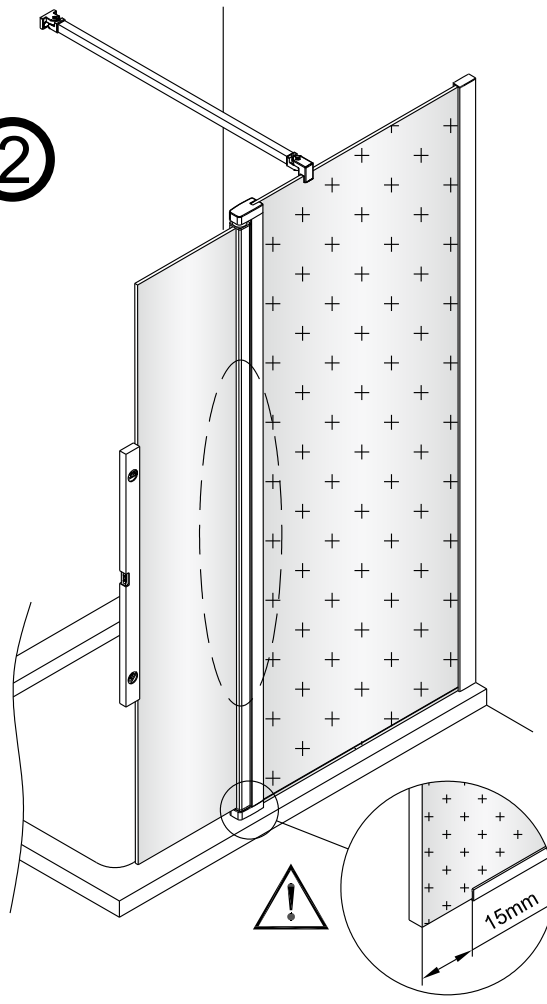

5  2X	9  2X
10  1X	11  1X
12  1X	13  1X

1

Max.=1200mm

	A(mm)
SIKOWI80	770~778
SIKOWI90	870~878
SIKOWI100	970~978
SIKOWI110	1070~1078
SIKOWI120	1170~1178
SIKOWI140	1370~1378

2

Poznámka:  
Vnitřní strana koutu - easy clean

4

Instalační návod  
Inštalacný návod  
Mounting Instruction  
Montageanleitung  
Инструкция по установке

**SIKOWIROZKS**  
**SIKOWIROZ**  
**SIKOWIROZC**  
**SIKOWIROZCKS**

1

RH

LH

2a

4mm

Vnitřní strana koutu

2b

4mm

Vnitřní strana koutu

2c

Voda

Vnitřní strana koutu 3

2

2d

Vnitřní strana koutu

2e

Vnitřní strana koutu

2f

3

4