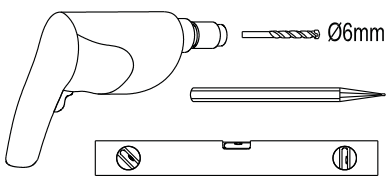

SIKOWI80/80KS/80MR,  
 SIKOWI90/90KS/90MR,  
 SIKOWI100/100KS/100MR,  
 SIKOWI110/110KS/110MR,  
 SIKOWI120/120KS/120MR,  
 SIKOWI140/140KS/140KS

SIKOWIPROFIL, SIKOWIPROFILC

SIKOZAV2, SIKOZAV2C

2  1X	3  1X	4  1X
5  3X	6  3X	7  1X
8  2X		

5  2X	9  2X
10  1X	11  1X
12  1X	13  1X

1

Max.=1200mm

	A(mm)
SIKOWI80	770~778
SIKOWI90	870~878
SIKOWI100	970~978
SIKOWI110	1070~1078
SIKOWI120	1170~1178
SIKOWI140	1370~1378

2

Poznámka:  
Vnitřní strana koutu - easy clean

Vnitřní strana koutu

2b

4mm

Vnitřní strana koutu

2c

Voda

Vnitřní strana koutu 3

2