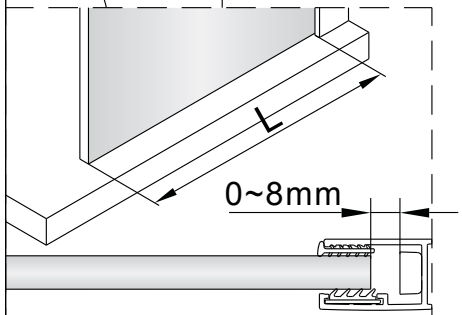

SIKOWI80/80KS/80MR,  
 SIKOWI90/90KS/90MR,  
 SIKOWI100/100KS/100MR,  
 SIKOWI110/110KS/110MR,  
 SIKOWI120/120KS/120MR,  
 SIKOWI140/140KS/140KS

SIKOWIPROFIL, SIKOWIPROFILC

SIKOZAV2, SIKOZAV2C

2  1X	3  1X	4  1X
5  3X	6  3X	7  1X
8  2X		

5  2X	9  2X
10  1X	11  1X
12  1X	13  1X

1

Max.=1200mm

	A(mm)
SIKOWI80	770~778
SIKOWI90	870~878
SIKOWI100	970~978
SIKOWI110	1070~1078
SIKOWI120	1170~1178
SIKOWI140	1370~1378

2

Poznámka:  
Vnitřní strana koutu - easy clean

Vnitřní strana koutu

2b

4mm

Vnitřní strana koutu

2c

Voda

Vnitřní strana koutu 3

2