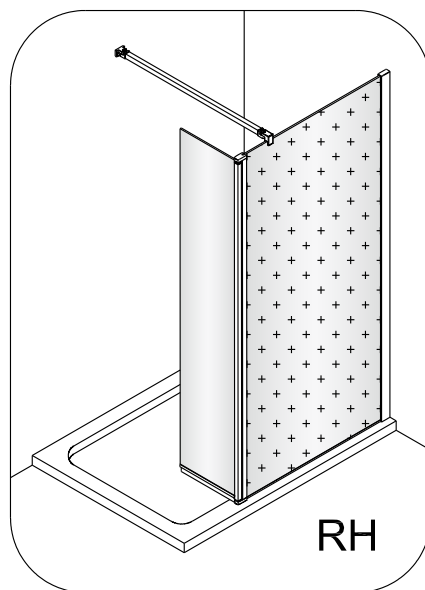

5  2X	9  2X
10  1X	11  1X
12  1X	13  1X

1

Max.=1200mm

	A(mm)
SIKOWI80	770~778
SIKOWI90	870~878
SIKOWI100	970~978
SIKOWI110	1070~1078
SIKOWI120	1170~1178
SIKOWI140	1370~1378

2

Poznámka:  
Vnitřní strana koutu - easy clean

4

Instalační návod  
Inštalacný návod  
Mounting Instruction  
Montageanleitung  
Инструкция по установке

**SIKOWIROZKS**  
**SIKOWIROZ**  
**SIKOWIROZC**  
**SIKOWIROZCKS**

1

RH

LH

2a

4mm

Vnitřní strana koutu

2b

4mm

Vnitřní strana koutu

2c

Voda

Vnitřní strana koutu 3

2