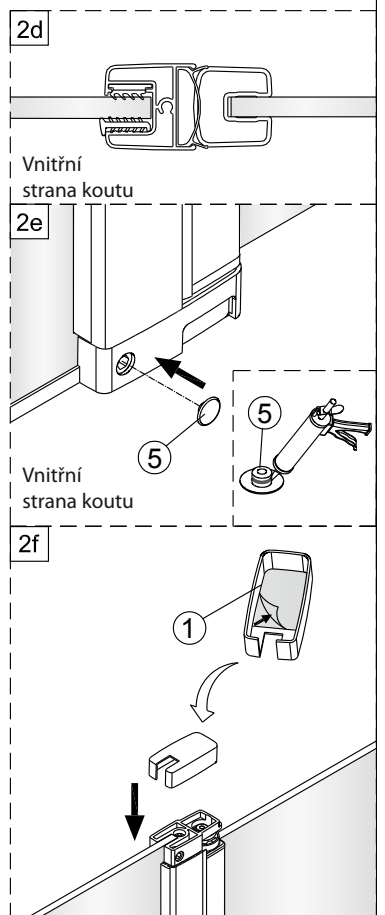

2d

Vnitřní strana koutu

2e

Vnitřní strana koutu

2f