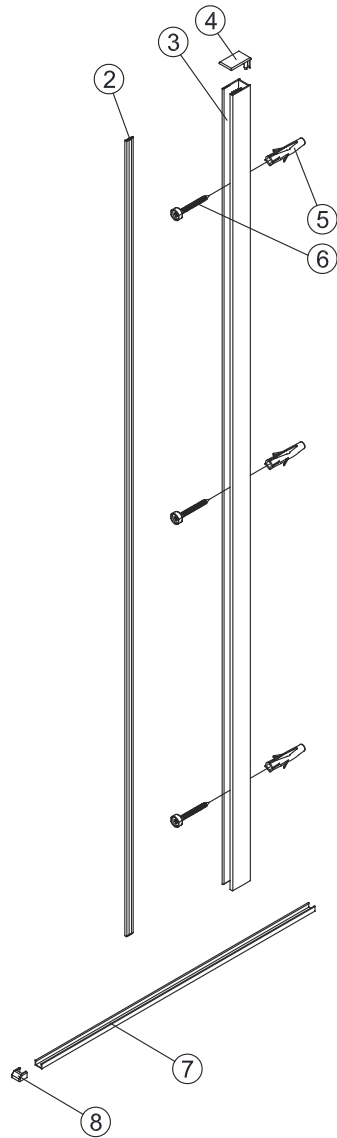

SIKOWI80/80KS/80MR,  
 SIKOWI90/90KS/90MR,  
 SIKOWI100/100KS/100MR,  
 SIKOWI110/110KS/110MR,  
 SIKOWI120/120KS/120MR,  
 SIKOWI140/140KS/140KS

SIKOWIPROFIL, SIKOWIPROFILC

SIKOZAV2, SIKOZAV2C

2  1X	3  1X	4  1X
5  3X	6  3X	7  1X
8  2X		

5  2X	9  2X
10  1X	11  1X
12  1X	13  1X

1

Max.=1200mm

	A(mm)
SIKOWI80	770~778
SIKOWI90	870~878
SIKOWI100	970~978
SIKOWI110	1070~1078
SIKOWI120	1170~1178
SIKOWI140	1370~1378

2

Poznámka:  
Vnitřní strana koutu - easy clean

4

Instalační návod  
Inštalacný návod  
Mounting Instruction  
Montageanleitung  
Инструкция по установке

**SIKOWIROZKS**  
**SIKOWIROZ**  
**SIKOWIROZC**  
**SIKOWIROZCKS**

1

RH

LH

2a

4mm

Vnitřní strana koutu

2b

4mm

Vnitřní strana koutu

2c

Voda

Vnitřní strana koutu 3

2