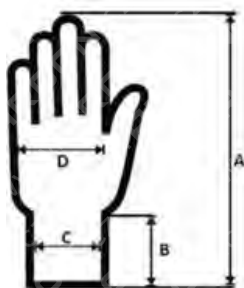

BALENÍ

Jednotek v kartonu
Jednotek v sáčku
Maloobchodní balení

240 párů → 120 párů změna kartonáže v 2. ½ 2022
12 párů
prodejní etiketa

ROZMĚRY

Karton V x Š x H (cm)
Karton (cbm)

	5	6	7	8	9	10	11	12
Karton V x Š x H (cm)	-	40x27x60	40x27x60	40x27x60	40x28x60	40x28x62	40x28x62	40x28x62
Karton (cbm)	-	0,0648	0,0648	0,0648	0,0672	0,0694	0,0694	0,0694

HMOTNOST

Karton (kg)
Jednotka (g)

	5	6	7	8	9	10	11	12
Karton (kg)	-	10,68	11,34	12,30	13,20	14,20	15,20	16,20
Jednotka (g)	-	37,00	41,00	45,00	49,00	53,00	57,00	61,00

Velikostní tabulka (cm)

	5	6	7	8	9	10	11	12
Celková délka (A)	-	22,0	23,0	24,0	25,0	26,0	27,0	28,0
Délka lemu (B)	-	7,00	7,20	7,40	7,60	7,80	8,00	8,20
Šířka lemu (C)	-	7,40	7,60	7,80	8,00	8,20	8,40	8,60
Šířka dlaně (D)	-	8,50	8,90	9,40	10,4	10,6	11,1	12,0