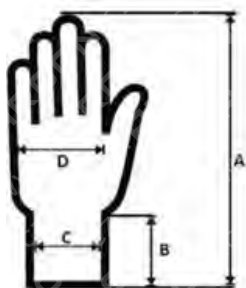

velikost 9 / L, 10 / XL v balení po 12 (AR8021 - retail pack 12)

ROZMĚRY

Karton V x Š x H (cm)

5	6	7	8	9	10	11	12
---	---	---	---	---	----	----	----

Karton (cbm)

-	-	48x25x46	48x25x46	48x25x46	48x25x46	48x25x46	-
-	-	0,0552	0,0552	0,0552	0,0552	0,0552	-

HMOTNOST

Karton (kg)

5	6	7	8	9	10	11	12
---	---	---	---	---	----	----	----

Jednotka (g)

-	-	11,0	12,0	12,8	13,7	13,9	-
-	-	45,0	50,0	53,0	55,0	55,5	-

Velikostní tabulka (cm)

Celková délka (A)

Délka lemu (B)