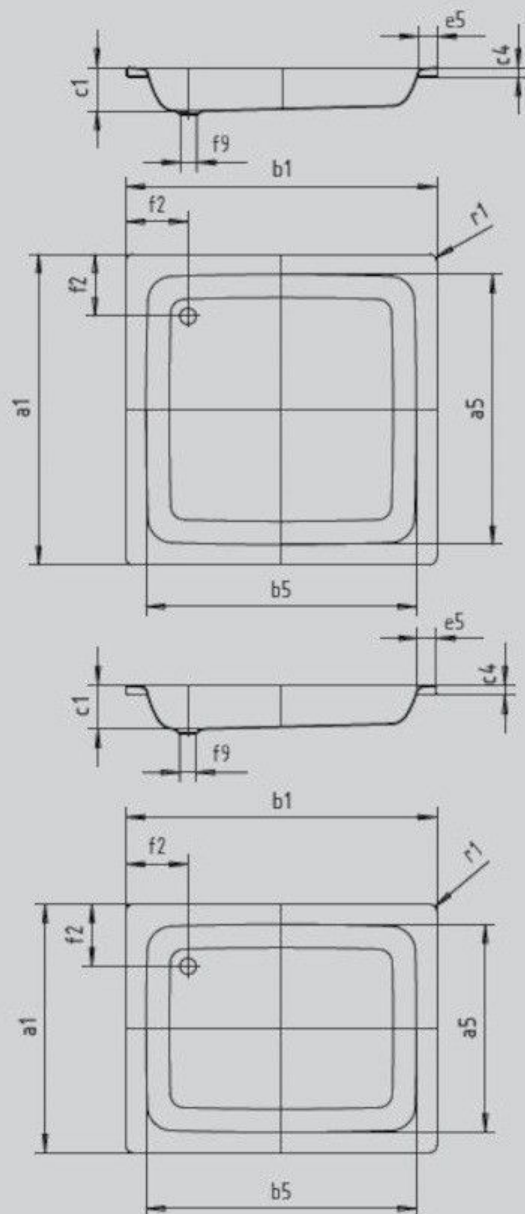

SANIDUSCH

- Klasik mezi sprchovými vaničkami
- moderní, čistý design
- v nabídce v obdélníkovém nebo čtvercovém provedení
- ze smaltované oceli KALDEWEI

Ilustrační obrázek

Model č.		539
Vnější délka	a_1	700 mm
Vnitřní délka	a_5	570 mm
Vnější šířka	b_1	900 mm
Vnitřní šířka	b_5	770 mm
Vnitřní hloubka	c_1	140 mm
Výška okraje	c_4	32 mm
Šířka okraje	e_5	65 mm
Vzdálenost okraje vaničky od středu odtokového otvoru	f_2	200 mm
Průměr odtokového otvoru	f_9	Ø 52 mm
Vnější poloměr	r_1	12 mm
Hmotnost		20 kg