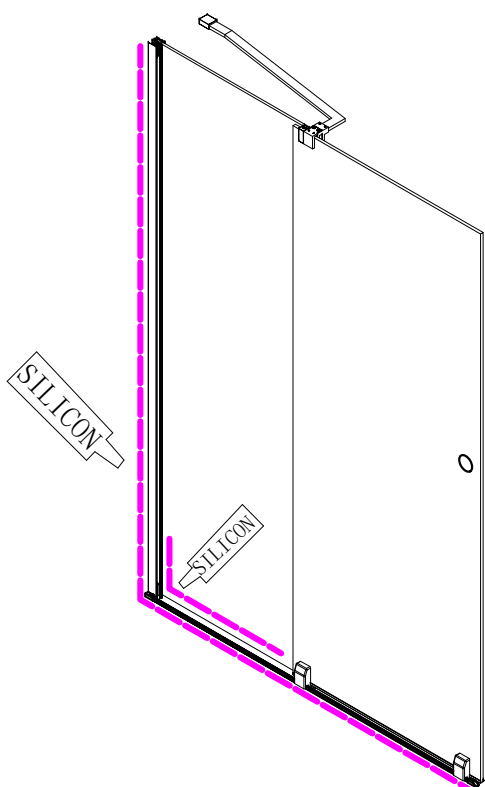

MODULAR SHOWER

MS5-100/120/140/160

polysan 

Polysan s.r.o.
Nesměřice 52
285 22 Zruč nad Sázavou
Czech Republic
www.polysan.net

4

5

6

CE