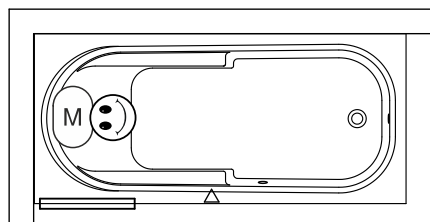

Right type

Left type