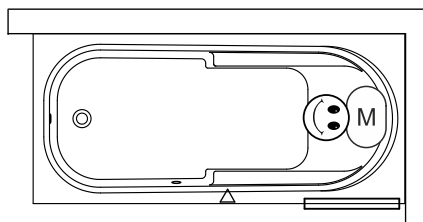

Right type

Left type