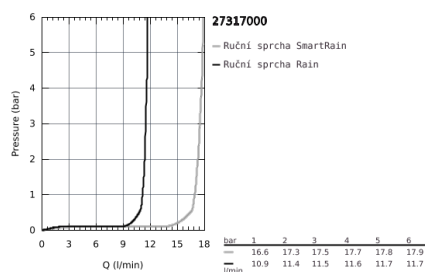

27 317 000 VITALIO JOY 110 DUO RUČNÍ SPRCHA 2 PROUDY

POPIS PRODUKTU

- Rain, SmartRain
- GROHE SprayDimmer - snadné přepínání mezi sprchovými proudy
- GROHE EcoJoy 9,5 l/min omezovač průtoku
- GROHE DreamSpray perfektní vodní paprsky
- GROHE StarLight chromový povrch
- GROHE SpeedClean - odstranění vodního kamene přetřením
- Vnitřní WaterGuide pro delší životnost
- Univerzální upevňovací systém: Vhodný ke všem standardním sprchovým hadicím
- vhodné pro průtokové ohřívače vody
- 5ti barevné balení