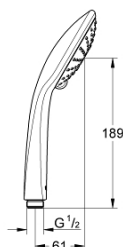

27 317 000 VITALIO JOY 110 DUO RUČNÍ SPRCHA 2 PROUDY

POPIS PRODUKTU

- Rain, SmartRain
- GROHE SprayDimmer - snadné přepínání mezi sprchovými proudy
- GROHE EcoJoy 9,5 l/min omezovač průtoku
- GROHE DreamSpray perfektní vodní paprsky
- GROHE StarLight chromový povrch
- GROHE SpeedClean - odstranění vodního kamene přetřením
- Vnitřní WaterGuide pro delší životnost
- Univerzální upevňovací systém: Vhodný ke všem standardním sprchovým hadicím
- vhodné pro průtokové ohřívače vody
- 5ti barevné balení