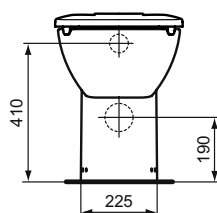

Toilet

Contour21

Číslo položky: **S406601**

klozetové sedátko bez poklopu

Sedátko Contour 21 bez poklopu, horní upevňovací panty s přídržnými dorazy /pro S307601, S307701, S307801/

Barva: 01 - Bílá

Další podrobnosti o produktu:

Typ:	Samotné Sedátko
Čistá hmotnost (kg):	1,55
Materiál:	PP
Výška (mm):	23
Šířka (mm):	84
Hloubka (mm):	409
Mechanismus závěsu:	Normální zavírání
Upevnění:	Horní fixační panty