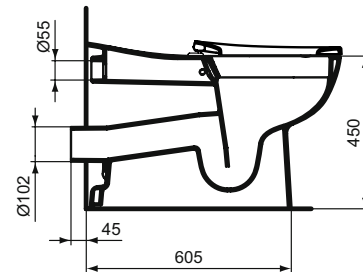

Toilet

Contour21

Číslo položky: **S406601**

klozetové sedátko bez poklopu

Sedátko Contour 21 bez poklopu, horní upevňovací panty s přídržnými dorazy /pro S307601, S307701, S307801/

Barva: 01 - Bílá

Další podrobnosti o produktu:

Typ:	Samotné Sedátko
Čistá hmotnost (kg):	1,55
Materiál:	PP
Výška (mm):	23
Šířka (mm):	84
Hloubka (mm):	409
Mechanismus závěsu:	Normální zavírání
Upevnění:	Horní fixační panty