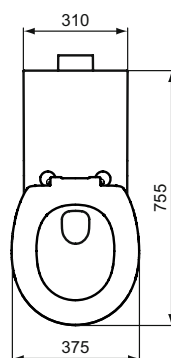

Toilet

Contour21

Číslo položky: **S406601**

klozetové sedátko bez poklopu

Sedátko Contour 21 bez poklopu, horní upevňovací panty s přídržnými dorazy /pro S307601, S307701, S307801/

Barva: 01 - Bílá

Další podrobnosti o produktu:

Typ:	Samotné Sedátko
Čistá hmotnost (kg):	1,55
Materiál:	PP
Výška (mm):	23
Šířka (mm):	84
Hloubka (mm):	409
Mechanismus závěsu:	Normální zavírání
Upevnění:	Horní fixační panty