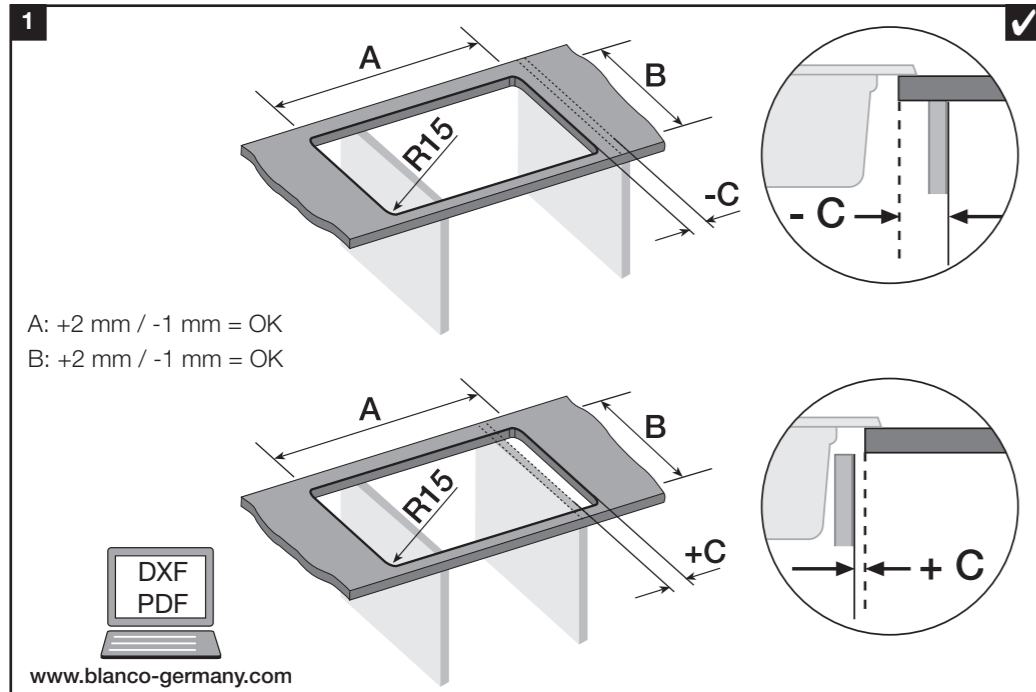

C	A +2 mm / -1 mm	B
BLANCO ADON XL 6 S	+3,5 mm	960 mm	460 mm
BLANCO ALAROS 6 S	+270 mm	1140 mm	490 mm
BLANCO ARTAGO 6	+55 mm	490 mm	490 mm
BLANCO AXIA II 8 S	+6 mm	1136 mm	480 mm
BLANCO AXIA III 45 S	+10 mm	760 mm	490 mm
BLANCO AXIA III 5 S	-15,5 mm	895 mm	490 mm
BLANCO AXIA III 6 S	-15 mm	980 mm	490 mm
BLANCO AXIA III XL 6 S	-15 mm	980 mm	490 mm
BLANCO CLASSIC 45 S	+10 mm	756 mm	486 mm
BLANCO CLASSIC 5 S	+5 mm	891 mm	486 mm
BLANCO CLASSIC 6 S	+6 mm	976 mm	486 mm
BLANCO CLASSIC 8	+20 mm	840 mm	480 mm
BLANCO CLASSIC 8 S	+8 mm	1136 mm	486 mm
BLANCO CLASSIC Neo 45 S	+3 mm	760 mm	490 mm
BLANCO CLASSIC Neo 5 S	+3 mm	895 mm	490 mm
BLANCO CLASSIC Neo 6 S	+3 mm	980 mm	490 mm
BLANCO CLASSIC Neo XL 6 S	+3 mm	980 mm	490 mm
BLANCO COLLECTIS 6 S	-5 mm	984 mm	494 mm
BLANCO DALAGO 45	-3 mm	445 mm	490 mm
BLANCO DALAGO 5	-3 mm	495 mm	490 mm
BLANCO DALAGO 6	-3 mm	595 mm	490 mm
BLANCO DALAGO 8	-3 mm	795 mm	490 mm
BLANCO ELON 45 S	-16 mm	630 mm	480 mm
BLANCO ELON XL 6 S	-16 mm	760 mm	480 mm
BLANCO ELON XL 8 S	-100 mm	840 mm	480 mm
BLANCO ENOS 40 S	+0 mm	660 mm	480 mm
BLANCO ETAGON 6	-6 mm	588 mm	498 mm
BLANCO ETAGON 8	-16 mm	768 mm	498 mm
BLANCO FARON XL 6 S	+16 mm	980 mm	480 mm
BLANCO FAVOS 45 S	+10 mm	842 mm	417 mm
BLANCO FAVOS Mini	+10 mm	762 mm	417 mm
BLANCO FAVOS 6 S	-30 mm	842 mm	417 mm
BLANCO FAVUM 45 S	-5 mm	840 mm	415 mm
BLANCO FAVUM XL 6 S	-5 mm	840 mm	415 mm
BLANCO LAGO	-5 mm	591 mm	486 mm
BLANCO LEGRA 45 S	+0 mm	760 mm	480 mm
BLANCO LEGRA 6	+17,5 mm	565 mm	480 mm
BLANCO LEGRA 6 S	+0 mm	980 mm	480 mm
BLANCO LEGRA 6 S Compact	-24 mm	760 mm	480 mm
BLANCO LEGRA XL 6 S	-3 mm	840 mm	480 mm
BLANCO LEGRA 8 S	-4 mm	1140 mm	480 mm
BLANCO LEXA 40 S	-4 mm	660 mm	480 mm
BLANCO LEXA 45 S	-3 mm	840 mm	480 mm
BLANCO LEXA 5 S	-4 mm	930 mm	480 mm
BLANCO LEXA 6 S	-4 mm	980 mm	480 mm
BLANCO LEXA 8	-20 mm	760 mm	480 mm
BLANCO LEXA 8 S	-20 mm	1140 mm	480 mm