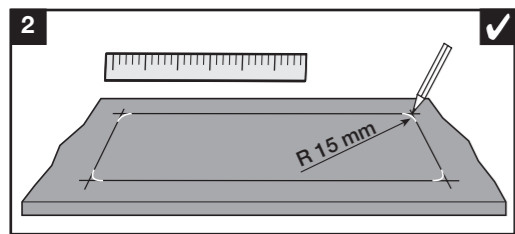

C	A +2 mm / -1 mm	B
BLANCO ADON XL 6 S	+3,5 mm	960 mm	460 mm
BLANCO ALAROS 6 S	+270 mm	1140 mm	490 mm
BLANCO ARTAGO 6	+55 mm	490 mm	490 mm
BLANCO AXIA II 8 S	+6 mm	1136 mm	480 mm
BLANCO AXIA III 45 S	+10 mm	760 mm	490 mm
BLANCO AXIA III 5 S	-15,5 mm	895 mm	490 mm
BLANCO AXIA III 6 S	-15 mm	980 mm	490 mm
BLANCO AXIA III XL 6 S	-15 mm	980 mm	490 mm
BLANCO CLASSIC 45 S	+10 mm	756 mm	486 mm
BLANCO CLASSIC 5 S	+5 mm	891 mm	486 mm
BLANCO CLASSIC 6 S	+6 mm	976 mm	486 mm
BLANCO CLASSIC 8	+20 mm	840 mm	480 mm
BLANCO CLASSIC 8 S	+8 mm	1136 mm	486 mm
BLANCO CLASSIC Neo 45 S	+3 mm	760 mm	490 mm
BLANCO CLASSIC Neo 5 S	+3 mm	895 mm	490 mm
BLANCO CLASSIC Neo 6 S	+3 mm	980 mm	490 mm
BLANCO CLASSIC Neo XL 6 S	+3 mm	980 mm	490 mm
BLANCO COLLECTIS 6 S	-5 mm	984 mm	494 mm
BLANCO DALAGO 45	-3 mm	445 mm	490 mm
BLANCO DALAGO 5	-3 mm	495 mm	490 mm
BLANCO DALAGO 6	-3 mm	595 mm	490 mm
BLANCO DALAGO 8	-3 mm	795 mm	490 mm
BLANCO ELON 45 S	-16 mm	630 mm	480 mm
BLANCO ELON XL 6 S	-16 mm	760 mm	480 mm
BLANCO ELON XL 8 S	-100 mm	840 mm	480 mm
BLANCO ENOS 40 S	+0 mm	660 mm	480 mm
BLANCO ETAGON 6	-6 mm	588 mm	498 mm
BLANCO ETAGON 8	-16 mm	768 mm	498 mm
BLANCO FARON XL 6 S	+16 mm	980 mm	480 mm
BLANCO FAVOS 45 S	+10 mm	842 mm	417 mm
BLANCO FAVOS Mini	+10 mm	762 mm	417 mm
BLANCO FAVOS 6 S	-30 mm	842 mm	417 mm
BLANCO FAVUM 45 S	-5 mm	840 mm	415 mm
BLANCO FAVUM XL 6 S	-5 mm	840 mm	415 mm
BLANCO LAGO	-5 mm	591 mm	486 mm
BLANCO LEGRA 45 S	+0 mm	760 mm	480 mm
BLANCO LEGRA 6	+17,5 mm	565 mm	480 mm
BLANCO LEGRA 6 S	+0 mm	980 mm	480 mm
BLANCO LEGRA 6 S Compact	-24 mm	760 mm	480 mm
BLANCO LEGRA XL 6 S	-3 mm	840 mm	480 mm
BLANCO LEGRA 8 S	-4 mm	1140 mm	480 mm
BLANCO LEXA 40 S	-4 mm	660 mm	480 mm
BLANCO LEXA 45 S	-3 mm	840 mm	480 mm
BLANCO LEXA 5 S	-4 mm	930 mm	480 mm
BLANCO LEXA 6 S	-4 mm	980 mm	480 mm
BLANCO LEXA 8	-20 mm	760 mm	480 mm
BLANCO LEXA 8 S	-20 mm	1140 mm	480 mm