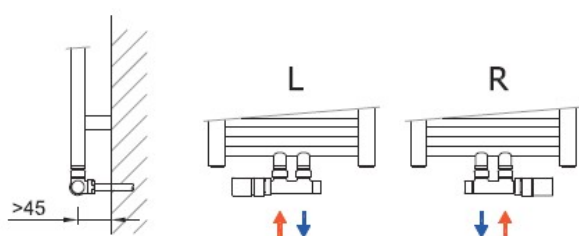

Termostatický set rohový - středový

Sada č. 119L / bílá / levá / Obj. kód: O39BWCL119

Sada č. 119R / bílá / pravá / Obj. kód: O39BWCR119

Připojení na měděné trubky ø 15 mm

Termostatická hlavice, povrchová úprava – bílá

Rohový středový term. ventil a šroubení, povrchová úprava – bílá

Svorné šroubení pro měděné trubky, povrchová úprava – chrom

Sada č. 120L / bílá / levá / Obj. kód: O39BWAL120

Sada č. 120R / bílá / pravá / Obj. kód: O39BWAR120

Připojení na Al/PE-X, Al/PERT trubky ø 16×2 mm

Termostatická hlavice, povrchová úprava – bílá

Rohový středový term. ventil a šroubení, povrchová úprava – bílá

Svorné šroubení pro Al/PE-X a Al/PERT, povrchová úprava – chrom

Sada č. 121L / chrom / levá / Obj. kód: O39CWCL121

Sada č. 121R / chrom / pravá / Obj. kód: O39CWCR121

Připojení na měděné trubky ø 15 mm

Termostatická hlavice, povrchová úprava – chrom

Rohový středový term. ventil a šroubení, povrchová úprava – chrom