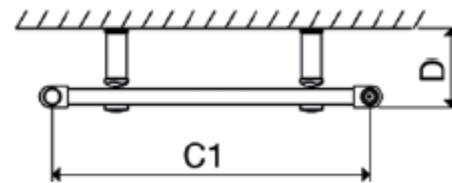

**ANIMA MARCUS**  
rovný profil

Výška (mm) H	Šířka (mm) W	Počet příček n	(mm) C1	A (mm)	D (mm)	(kg)	Obsah vody (lt)	Výkon Watt
800	400	12	355	70-90	85-105	6.6	-	425
1200	400	18	355	70-90	85-105	8.9	-	611
1600	400	24	355	70-90	85-105	11.6	-	806
800	500	12	455	70-90	85-105	7.6	-	503
1200	500	18	455	70-90	85-105	10.2	-	721
1600	500	24	455	70-90	85-105	12.9	-	951
800	600	12	555	70-90	85-105	8.6	-	583
1200	600	18	555	70-90	85-105	13.8	-	835
1600	600	24	555	70-90	85-105	14.1	-	1103

**Maximální pracovní tlak: 10 bar**  
**Maximální pracovní teplota: 95 °C**  
**Připojení - závit: G 1/2"**