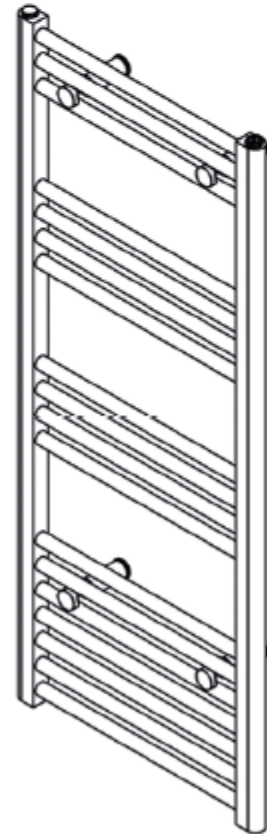

**ANIMA MARCUS**  
rovný profil

Výška (mm) H	Šířka (mm) W	Počet příček n	(mm) C1	A (mm)	D (mm)	(kg)	Obsah vody (lt)	Výkon Watt
800	400	12	355	70-90	85-105	6.6	-	425
1200	400	18	355	70-90	85-105	8.9	-	611
1600	400	24	355	70-90	85-105	11.6	-	806
800	500	12	455	70-90	85-105	7.6	-	503
1200	500	18	455	70-90	85-105	10.2	-	721
1600	500	24	455	70-90	85-105	12.9	-	951
800	600	12	555	70-90	85-105	8.6	-	583
1200	600	18	555	70-90	85-105	13.8	-	835
1600	600	24	555	70-90	85-105	14.1	-	1103

**Maximální pracovní tlak: 10 bar**  
**Maximální pracovní teplota: 95 °C**  
**Připojení - závit: G 1/2"**