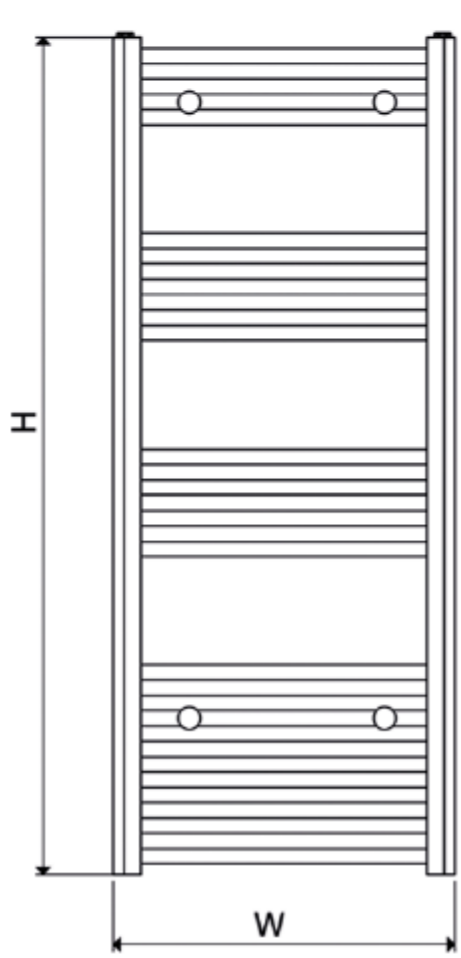

**ANIMA MARCUS**  
rovný profil

Výška (mm) H	Šířka (mm) W	Počet příček n	(mm) C1	A (mm)	D (mm)	(kg)	Obsah vody (lt)	Výkon Watt
800	400	12	355	70-90	85-105	6.6	-	425
1200	400	18	355	70-90	85-105	8.9	-	611
1600	400	24	355	70-90	85-105	11.6	-	806
800	500	12	455	70-90	85-105	7.6	-	503
1200	500	18	455	70-90	85-105	10.2	-	721
1600	500	24	455	70-90	85-105	12.9	-	951
800	600	12	555	70-90	85-105	8.6	-	583
1200	600	18	555	70-90	85-105	13.8	-	835
1600	600	24	555	70-90	85-105	14.1	-	1103

**Maximální pracovní tlak: 10 bar**  
**Maximální pracovní teplota: 95 °C**  
**Připojení - závit: G 1/2"**