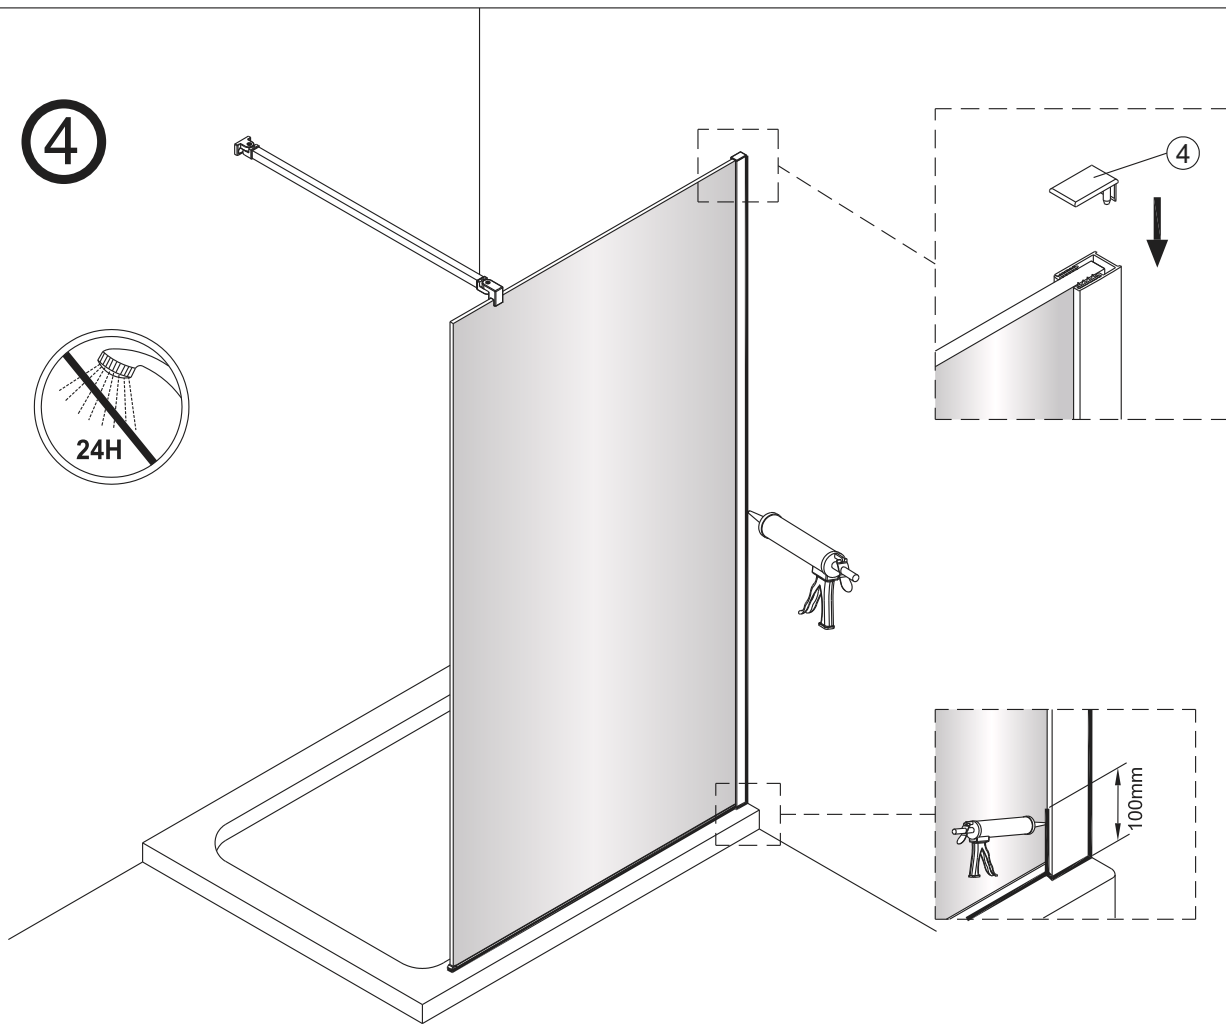

SIKOWIPROFIL, SIKOWIPROFILC
 SATWIPROFILB

2 1X 	3 1X 	4 1X
5 3X 	6 3X ST4x40 	7 1X
8 2X 		

SIKOZAV2, SIKOZAV2C

5 2X 	9 2X ST4x40
10 1X 	11 1X
12 1X 	13 1X 4mm

1

Max.=1200mm

	A(mm)
SIKOWI65	64,6 - 65,4
SIKOWI75	74,6 - 75,4
SIKOWI85	84,6 - 85,4
SIKOWI95	94,6 - 95,4
SIKOWI105	104,6 - 105,4
SIKOWI115	114,6 - 115,4
SIKOWI130	127 - 127,8
SIKOWI150	147 - 147,8
SIKOWI160	157 - 157,8

2

Poznámka:
Vnitřní strana koutu - easy clean

4

SAT® is registered trademark of

**Swiss
Aqua
Technologies**

Swiss Aqua Technologies AG

Gewerbestrasse 9, 6330 Cham, Switzerland

www.swatec.ch