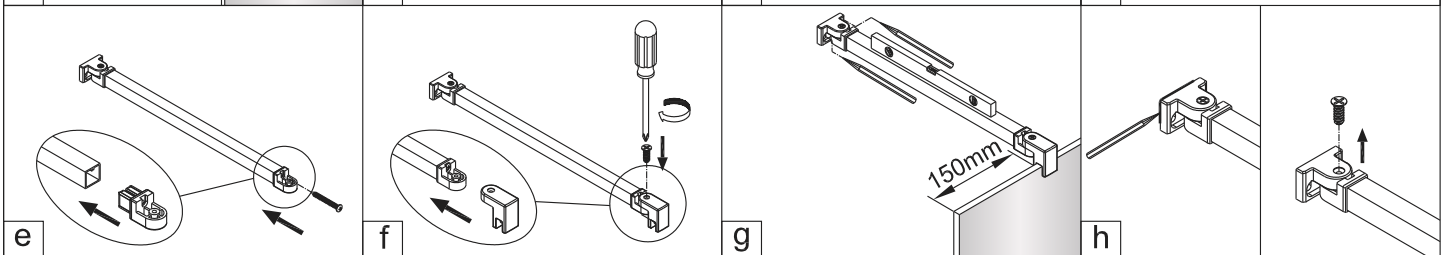

SIKOWIPROFIL, SIKOWIPROFILC
 SATWIPROFILB

2 1X 	3 1X 	4 1X
5 3X 	6 3X ST4x40 	7 1X
8 2X 		

SIKOZAV2, SIKOZAV2C

5 2X 	9 2X ST4x40
10 1X 	11 1X
12 1X 	13 1X 4mm

1

Max.=1200mm

	A(mm)
SIKOWI65	64,6 - 65,4
SIKOWI75	74,6 - 75,4
SIKOWI85	84,6 - 85,4
SIKOWI95	94,6 - 95,4
SIKOWI105	104,6 - 105,4
SIKOWI115	114,6 - 115,4
SIKOWI130	127 - 127,8
SIKOWI150	147 - 147,8
SIKOWI160	157 - 157,8

2

Poznámka:
Vnitřní strana koutu - easy clean

4

SAT® is registered trademark of

**Swiss
Aqua
Technologies**

Swiss Aqua Technologies AG

Gewerbestrasse 9, 6330 Cham, Switzerland

www.swatec.ch