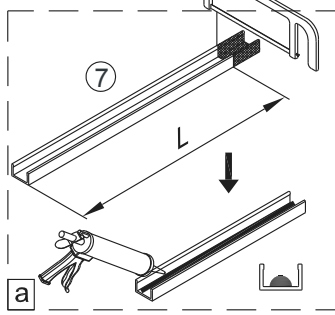

SIKOWIPROFIL, SIKOWIPROFILC
 SATWIPROFILB

2 1X 	3 1X 	4 1X
5 3X 	6 3X ST4x40 	7 1X
8 2X 		

SIKOZAV2, SIKOZAV2C

5 2X 	9 2X ST4x40
10 1X 	11 1X
12 1X 	13 1X 4mm

1

Max.=1200mm

	A(mm)
SIKOWI65	64,6 - 65,4
SIKOWI75	74,6 - 75,4
SIKOWI85	84,6 - 85,4
SIKOWI95	94,6 - 95,4
SIKOWI105	104,6 - 105,4
SIKOWI115	114,6 - 115,4
SIKOWI130	127 - 127,8
SIKOWI150	147 - 147,8
SIKOWI160	157 - 157,8

2

Poznámka:
Vnitřní strana koutu - easy clean

4

SAT® is registered trademark of

**Swiss
Aqua
Technologies**

Swiss Aqua Technologies AG

Gewerbestrasse 9, 6330 Cham, Switzerland

www.swatec.ch