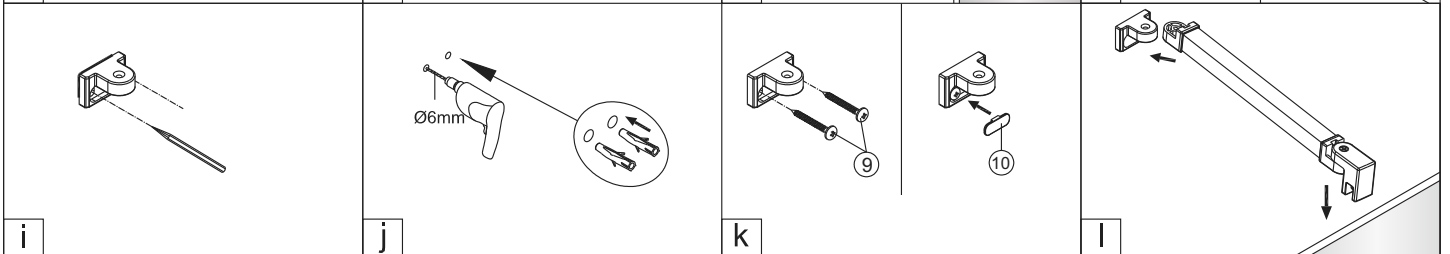

SIKOWIPROFIL, SIKOWIPROFILC
 SATWIPROFILB

2 1X 	3 1X 	4 1X
5 3X 	6 3X ST4x40 	7 1X
8 2X 		

SIKOZAV2, SIKOZAV2C

5 2X 	9 2X ST4x40
10 1X 	11 1X
12 1X 	13 1X 4mm

1

Max.=1200mm

	A(mm)
SIKOWI65	64,6 - 65,4
SIKOWI75	74,6 - 75,4
SIKOWI85	84,6 - 85,4
SIKOWI95	94,6 - 95,4
SIKOWI105	104,6 - 105,4
SIKOWI115	114,6 - 115,4
SIKOWI130	127 - 127,8
SIKOWI150	147 - 147,8
SIKOWI160	157 - 157,8

2

Poznámka:
Vnitřní strana koutu - easy clean

4

SAT® is registered trademark of

**Swiss
Aqua
Technologies**

Swiss Aqua Technologies AG

Gewerbestrasse 9, 6330 Cham, Switzerland

www.swatec.ch