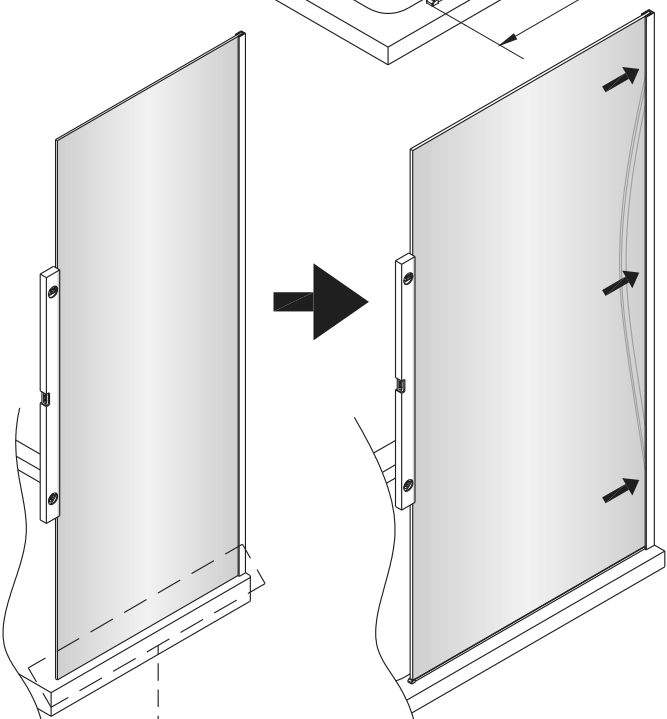

SIKOWIPROFIL, SIKOWIPROFILC
 SATWIPROFILB

2 1X 	3 1X 	4 1X
5 3X 	6 3X ST4x40 	7 1X
8 2X 		

SIKOZAV2, SIKOZAV2C

5 2X 	9 2X ST4x40
10 1X 	11 1X
12 1X 	13 1X 4mm

1

Max.=1200mm

	A(mm)
SIKOWI65	64,6 - 65,4
SIKOWI75	74,6 - 75,4
SIKOWI85	84,6 - 85,4
SIKOWI95	94,6 - 95,4
SIKOWI105	104,6 - 105,4
SIKOWI115	114,6 - 115,4
SIKOWI130	127 - 127,8
SIKOWI150	147 - 147,8
SIKOWI160	157 - 157,8

2

Poznámka:
Vnitřní strana koutu - easy clean

4

SAT® is registered trademark of

**Swiss
Aqua
Technologies**

Swiss Aqua Technologies AG

Gewerbestrasse 9, 6330 Cham, Switzerland

www.swatec.ch