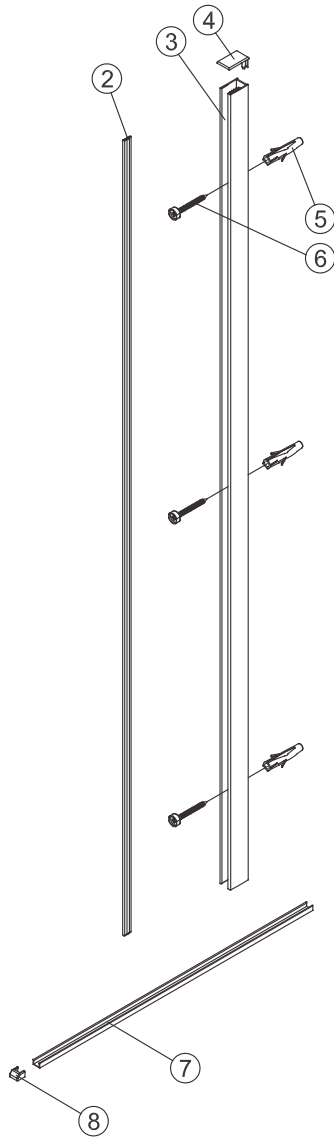

SIKOWI65, SIKOWI75, SIKOWI85,
SIKOWI95, SIKOWI105, SIKOWI115,
SIKOWI130, SIKOWI150, SIKOWI160,
SIKOWIPROFIL, SIKOWIPROFILC,
SIKOZAV2, SIKOZAV2C,
SATWIPROFILB

SIKOWI65,
 SIKOWI75,
 SIKOWI85,
 SIKOWI95,
 SIKOWI105,
 SIKOWI115,
 SIKOWI130,
 SIKOWI150, SIKOWI160

SIKOWIPROFIL, SIKOWIPROFILC
 SATWIPROFILB

2 1X 	3 1X 	4 1X
5 3X 	6 3X ST4x40 	7 1X
8 2X 		

SIKOZAV2, SIKOZAV2C

5 2X 	9 2X ST4x40
10 1X 	11 1X
12 1X 	13 1X 4mm

1

Max.=1200mm

	A(mm)
SIKOWI65	64,6 - 65,4
SIKOWI75	74,6 - 75,4
SIKOWI85	84,6 - 85,4
SIKOWI95	94,6 - 95,4
SIKOWI105	104,6 - 105,4
SIKOWI115	114,6 - 115,4
SIKOWI130	127 - 127,8
SIKOWI150	147 - 147,8
SIKOWI160	157 - 157,8

2

Poznámka:
Vnitřní strana koutu - easy clean

4

SAT® is registered trademark of

**Swiss
Aqua
Technologies**

Swiss Aqua Technologies AG

Gewerbestrasse 9, 6330 Cham, Switzerland

www.swatec.ch