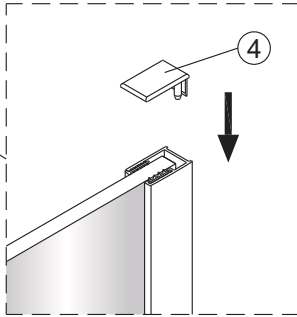

SIKOWIPROFIL, SIKOWIPROFILC
 SATWIPROFILB

2 1X 	3 1X 	4 1X
5 3X 	6 3X ST4x40 	7 1X
8 2X 		

SIKOZAV2, SIKOZAV2C

5 2X 	9 2X ST4x40
10 1X 	11 1X
12 1X 	13 1X 4mm

1

Max.=1200mm

	A(mm)
SIKOWI65	64,6 - 65,4
SIKOWI75	74,6 - 75,4
SIKOWI85	84,6 - 85,4
SIKOWI95	94,6 - 95,4
SIKOWI105	104,6 - 105,4
SIKOWI115	114,6 - 115,4
SIKOWI130	127 - 127,8
SIKOWI150	147 - 147,8
SIKOWI160	157 - 157,8

2

Poznámka:
Vnitřní strana koutu - easy clean

4

SAT® is registered trademark of

**Swiss
Aqua
Technologies**

Swiss Aqua Technologies AG

Gewerbestrasse 9, 6330 Cham, Switzerland

www.swatec.ch