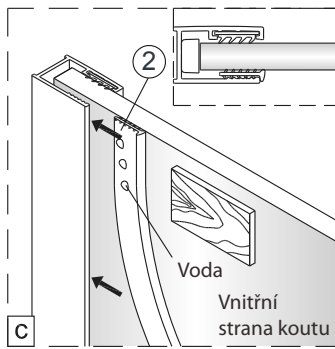

SIKOWIPROFIL, SIKOWIPROFILC
 SATWIPROFILB

2 1X 	3 1X 	4 1X
5 3X 	6 3X ST4x40 	7 1X
8 2X 		

SIKOZAV2, SIKOZAV2C

5 2X 	9 2X ST4x40
10 1X 	11 1X
12 1X 	13 1X 4mm

1

Max.=1200mm

	A(mm)
SIKOWI65	64,6 - 65,4
SIKOWI75	74,6 - 75,4
SIKOWI85	84,6 - 85,4
SIKOWI95	94,6 - 95,4
SIKOWI105	104,6 - 105,4
SIKOWI115	114,6 - 115,4
SIKOWI130	127 - 127,8
SIKOWI150	147 - 147,8
SIKOWI160	157 - 157,8

2

Poznámka:
Vnitřní strana koutu - easy clean

4

SAT® is registered trademark of

**Swiss
Aqua
Technologies**

Swiss Aqua Technologies AG

Gewerbestrasse 9, 6330 Cham, Switzerland

www.swatec.ch