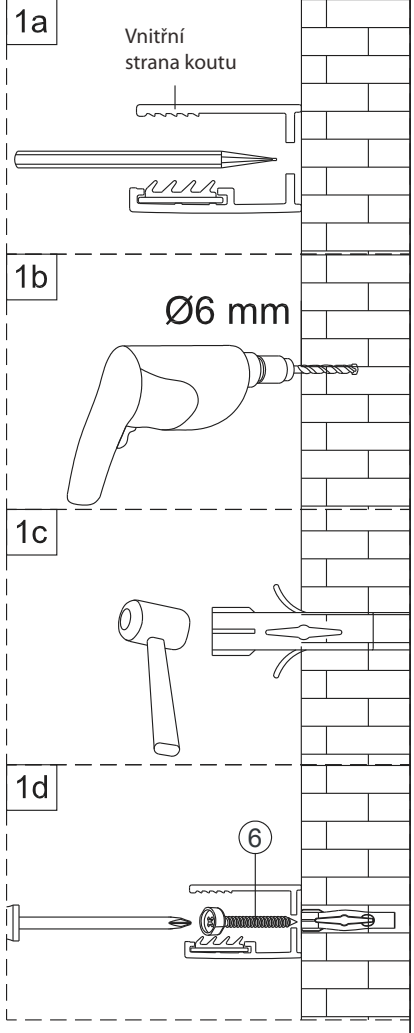

SIKOWIPROFIL, SIKOWIPROFILC
 SATWIPROFILB

2 1X 	3 1X 	4 1X
5 3X 	6 3X ST4x40 	7 1X
8 2X 		

SIKOZAV2, SIKOZAV2C

5 2X 	9 2X ST4x40
10 1X 	11 1X
12 1X 	13 1X 4mm

1

Max.=1200mm

	A(mm)
SIKOWI65	64,6 - 65,4
SIKOWI75	74,6 - 75,4
SIKOWI85	84,6 - 85,4
SIKOWI95	94,6 - 95,4
SIKOWI105	104,6 - 105,4
SIKOWI115	114,6 - 115,4
SIKOWI130	127 - 127,8
SIKOWI150	147 - 147,8
SIKOWI160	157 - 157,8

2

Poznámka:
Vnitřní strana koutu - easy clean

4

SAT® is registered trademark of

**Swiss
Aqua
Technologies**

Swiss Aqua Technologies AG

Gewerbestrasse 9, 6330 Cham, Switzerland

www.swatec.ch