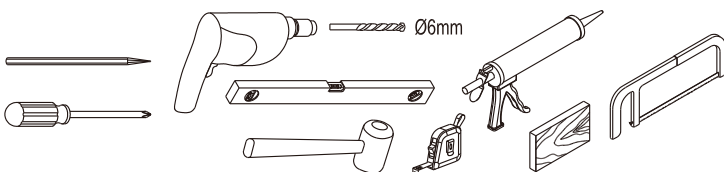

SIKOWIPROFIL, SIKOWIPROFILC
 SATWIPROFILB

2 1X 	3 1X 	4 1X
5 3X 	6 3X ST4x40 	7 1X
8 2X 		

SIKOZAV2, SIKOZAV2C

5 2X 	9 2X ST4x40
10 1X 	11 1X
12 1X 	13 1X 4mm

1

Max.=1200mm

	A(mm)
SIKOWI65	64,6 - 65,4
SIKOWI75	74,6 - 75,4
SIKOWI85	84,6 - 85,4
SIKOWI95	94,6 - 95,4
SIKOWI105	104,6 - 105,4
SIKOWI115	114,6 - 115,4
SIKOWI130	127 - 127,8
SIKOWI150	147 - 147,8
SIKOWI160	157 - 157,8

2

Poznámka:
Vnitřní strana koutu - easy clean

4

SAT® is registered trademark of

**Swiss
Aqua
Technologies**

Swiss Aqua Technologies AG

Gewerbestrasse 9, 6330 Cham, Switzerland

www.swatec.ch