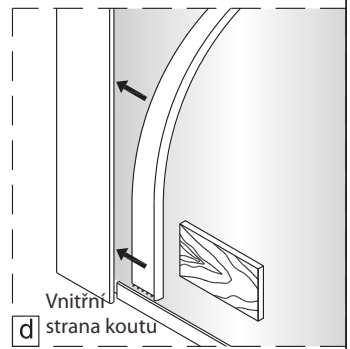

SIKOWIPROFIL, SIKOWIPROFILC
 SATWIPROFILB

2 1X 	3 1X 	4 1X
5 3X 	6 3X ST4x40 	7 1X
8 2X 		

SIKOZAV2, SIKOZAV2C

5 2X 	9 2X ST4x40
10 1X 	11 1X
12 1X 	13 1X 4mm

1

Max.=1200mm

	A(mm)
SIKOWI65	64,6 - 65,4
SIKOWI75	74,6 - 75,4
SIKOWI85	84,6 - 85,4
SIKOWI95	94,6 - 95,4
SIKOWI105	104,6 - 105,4
SIKOWI115	114,6 - 115,4
SIKOWI130	127 - 127,8
SIKOWI150	147 - 147,8
SIKOWI160	157 - 157,8

2

Poznámka:
Vnitřní strana koutu - easy clean

4

SAT® is registered trademark of

**Swiss
Aqua
Technologies**

Swiss Aqua Technologies AG

Gewerbestrasse 9, 6330 Cham, Switzerland

www.swatec.ch