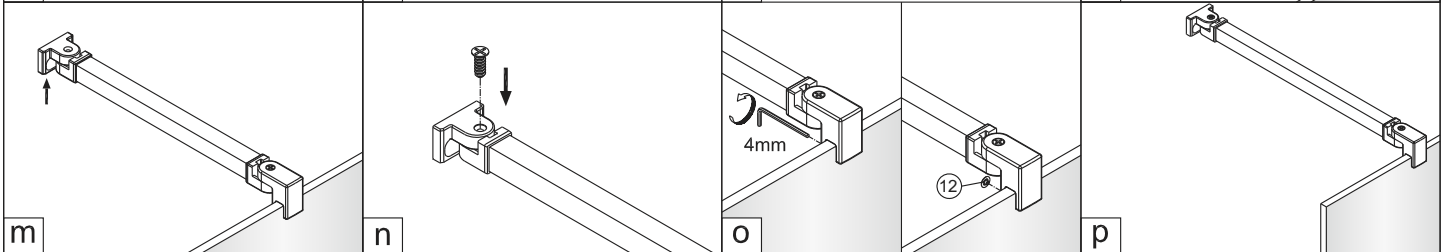

SIKOWIPROFIL, SIKOWIPROFILC
 SATWIPROFILB

2 1X 	3 1X 	4 1X
5 3X 	6 3X ST4x40 	7 1X
8 2X 		

SIKOZAV2, SIKOZAV2C

5 2X 	9 2X ST4x40
10 1X 	11 1X
12 1X 	13 1X 4mm

1

Max.=1200mm

	A(mm)
SIKOWI65	64,6 - 65,4
SIKOWI75	74,6 - 75,4
SIKOWI85	84,6 - 85,4
SIKOWI95	94,6 - 95,4
SIKOWI105	104,6 - 105,4
SIKOWI115	114,6 - 115,4
SIKOWI130	127 - 127,8
SIKOWI150	147 - 147,8
SIKOWI160	157 - 157,8

2

Poznámka:
Vnitřní strana koutu - easy clean

4

SAT® is registered trademark of

**Swiss
Aqua
Technologies**

Swiss Aqua Technologies AG

Gewerbestrasse 9, 6330 Cham, Switzerland

www.swatec.ch