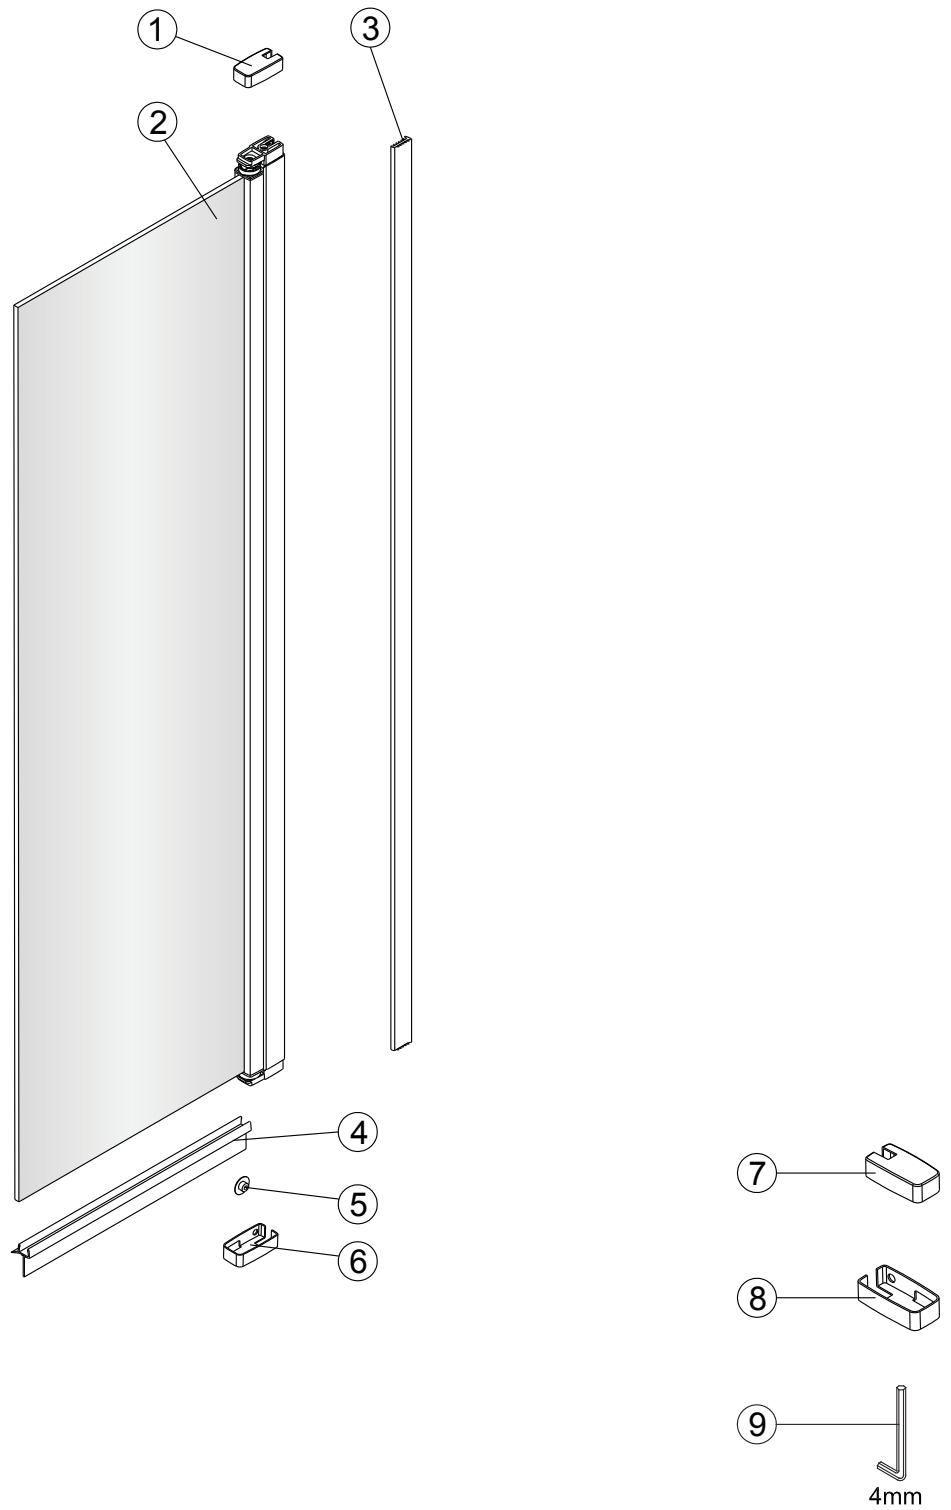

1 x1	2 x1	3 x1	4 x1	5 x1	6 x1	7 x1	8 x1
9 x1 4mm