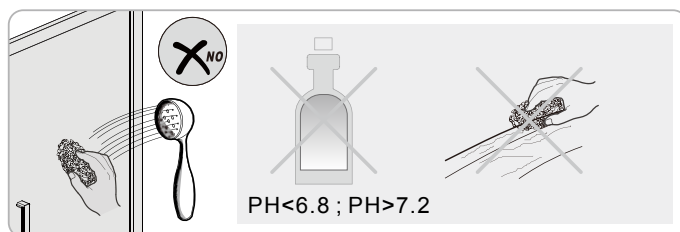

Instalační návod
Inštalacný návod
Mounting Instruction
Montageanleitung
Инструкция по установке

SIKOWIROZKS
SIKOWIROZ
SIKOWIROZC
SIKOWIROZCKS