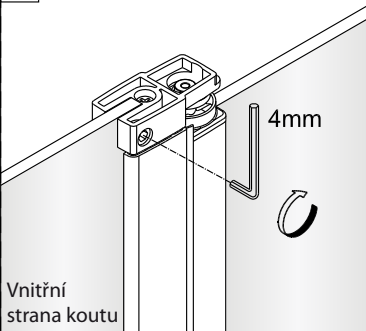

5 2X 	9 2X ST4x40
10 1X 	11 1X
12 1X 	13 1X 4mm

1

Max.=1200mm

	A(mm)
SIKOWI80	770~778
SIKOWI90	870~878
SIKOWI100	970~978
SIKOWI110	1070~1078
SIKOWI120	1170~1178
SIKOWI140	1370~1378

2

Poznámka:
Vnitřní strana koutu - easy clean

4

Instalační návod
Inštalacný návod
Mounting Instruction
Montageanleitung
Инструкция по установке

SIKOWIROZKS
SIKOWIROZ
SIKOWIROZC
SIKOWIROZCKS

<p>1</p>  <p>x1</p>	<p>2</p>  <p>x1</p>	<p>3</p>  <p>x1</p>	<p>4</p>  <p>x1</p>	<p>5</p>  <p>x1</p>	<p>6</p>  <p>x1</p>	<p>7</p>  <p>x1</p>	<p>8</p>  <p>x1</p>
<p>9</p>  <p>x1 4mm</p>							

1

RH

LH

2a

2b

2c

2

2d