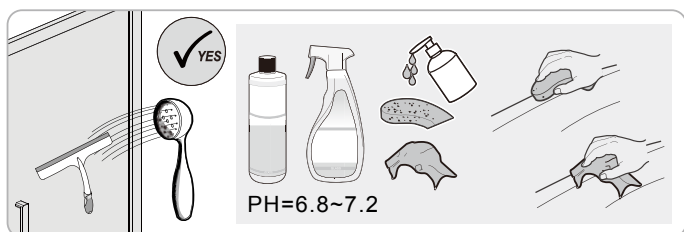

Instalační návod
Inštalacný návod
Mounting Instruction
Montageanleitung
Инструкция по установке

SIKOWIROZKS
SIKOWIROZ
SIKOWIROZC
SIKOWIROZCKS