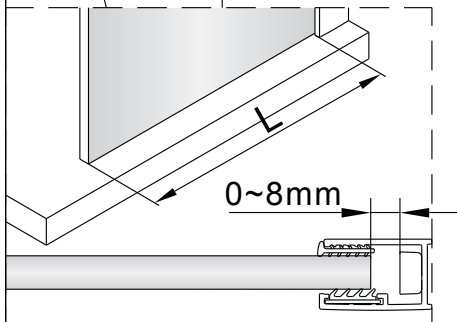

SIKOWI80/80KS/80MR,
 SIKOWI90/90KS/90MR,
 SIKOWI100/100KS/100MR,
 SIKOWI110/110KS/110MR,
 SIKOWI120/120KS/120MR,
 SIKOWI140/140KS/140KS

SIKOWIPROFIL, SIKOWIPROFILC

SIKOZAV2, SIKOZAV2C

2 1X 	3 1X 	4 1X
5 3X 	6 3X ST4x40 	7 1X
8 2X 		

5 2X 	9 2X ST4x40
10 1X 	11 1X
12 1X 	13 1X 4mm

1

Max.=1200mm

	A(mm)
SIKOWI80	770~778
SIKOWI90	870~878
SIKOWI100	970~978
SIKOWI110	1070~1078
SIKOWI120	1170~1178
SIKOWI140	1370~1378

2

Poznámka:
Vnitřní strana koutu - easy clean