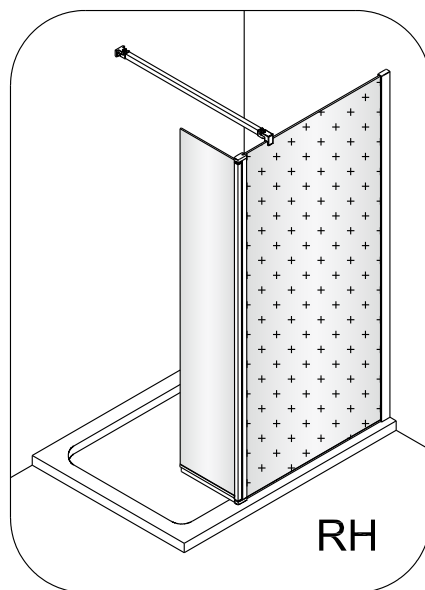

1d

6

2

Poznámka:  
Vnitřní strana koutu - easy clean

4

Instalační návod  
Inštalacný návod  
Mounting Instruction  
Montageanleitung  
Инструкция по установке

**SIKOWIROZKS**  
**SIKOWIROZ**  
**SIKOWIROZC**  
**SIKOWIROZCKS**

<p>1</p>  <p>x1</p>	<p>2</p>  <p>x1</p>	<p>3</p>  <p>x1</p>	<p>4</p>  <p>x1</p>	<p>5</p>  <p>x1</p>	<p>6</p>  <p>x1</p>	<p>7</p>  <p>x1</p>	<p>8</p>  <p>x1</p>
<p>9</p>  <p>x1 4mm</p>							

1

RH

LH

2a

2b

2c