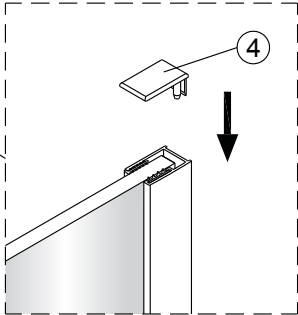

1d

6

2

Poznámka:  
Vnitřní strana koutu - easy clean

4

Instalační návod  
Inštalacný návod  
Mounting Instruction  
Montageanleitung  
Инструкция по установке

**SIKOWIROZKS**  
**SIKOWIROZ**  
**SIKOWIROZC**  
**SIKOWIROZCKS**

<p>1</p>  <p>x1</p>	<p>2</p>  <p>x1</p>	<p>3</p>  <p>x1</p>	<p>4</p>  <p>x1</p>	<p>5</p>  <p>x1</p>	<p>6</p>  <p>x1</p>	<p>7</p>  <p>x1</p>	<p>8</p>  <p>x1</p>
<p>9</p>  <p>x1 4mm</p>							

1

RH

LH

2a

2b

2c