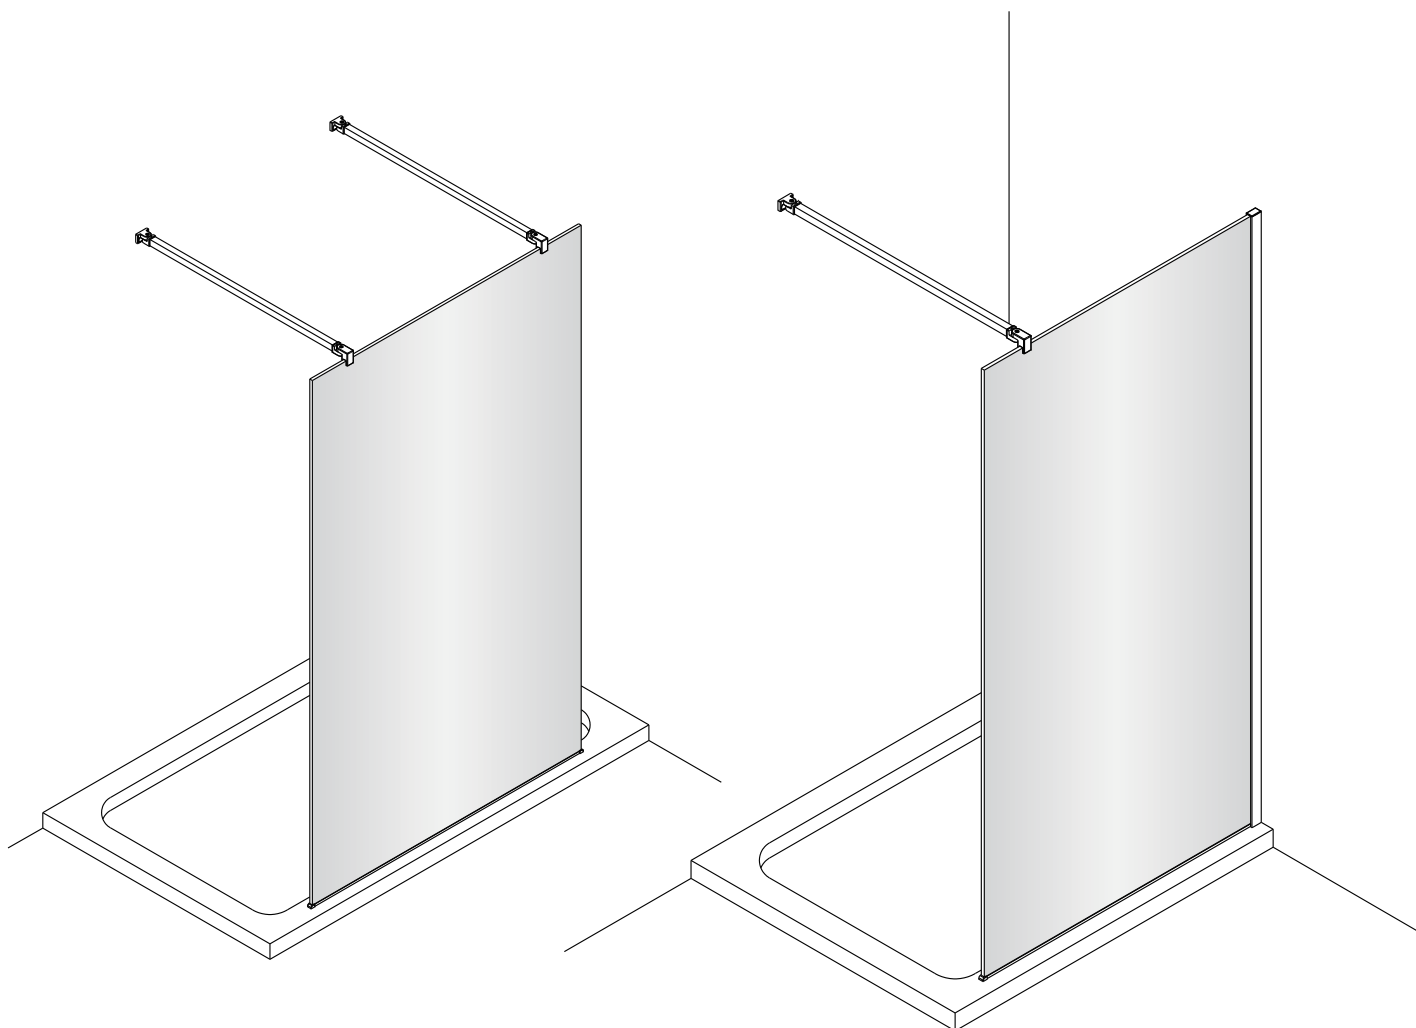

Instalační návod  
Inštalacný návod  
Mounting Instruction  
Montageanleitung  
Инструкция по установке

SIKOWI80, SIKOWI80KS, SIKOWI80MR,  
SIKOWI90, SIKOWI90KS, SIKOWI90MR,  
SIKOWI100, SIKOWI100KS, SIKOWI100MR,  
SIKOWI110, SIKOWI110KS, SIKOWI110MR,  
SIKOWI120, SIKOWI120KS, SIKOWI120MR,  
SIKOWI140, SIKOWI140KS, SIKOWIPROFIL,  
SIKOWIPROFILC, SIKOZAV2, SIKOZAV2C

5  2X	9  2X
10  1X	11  1X
12  1X	13  1X

1

Max.=1200mm

	A(mm)
SIKOWI80	770~778
SIKOWI90	870~878
SIKOWI100	970~978
SIKOWI110	1070~1078
SIKOWI120	1170~1178
SIKOWI140	1370~1378

1a Vnitřní strana koutu

1b

Ø6 mm

1c