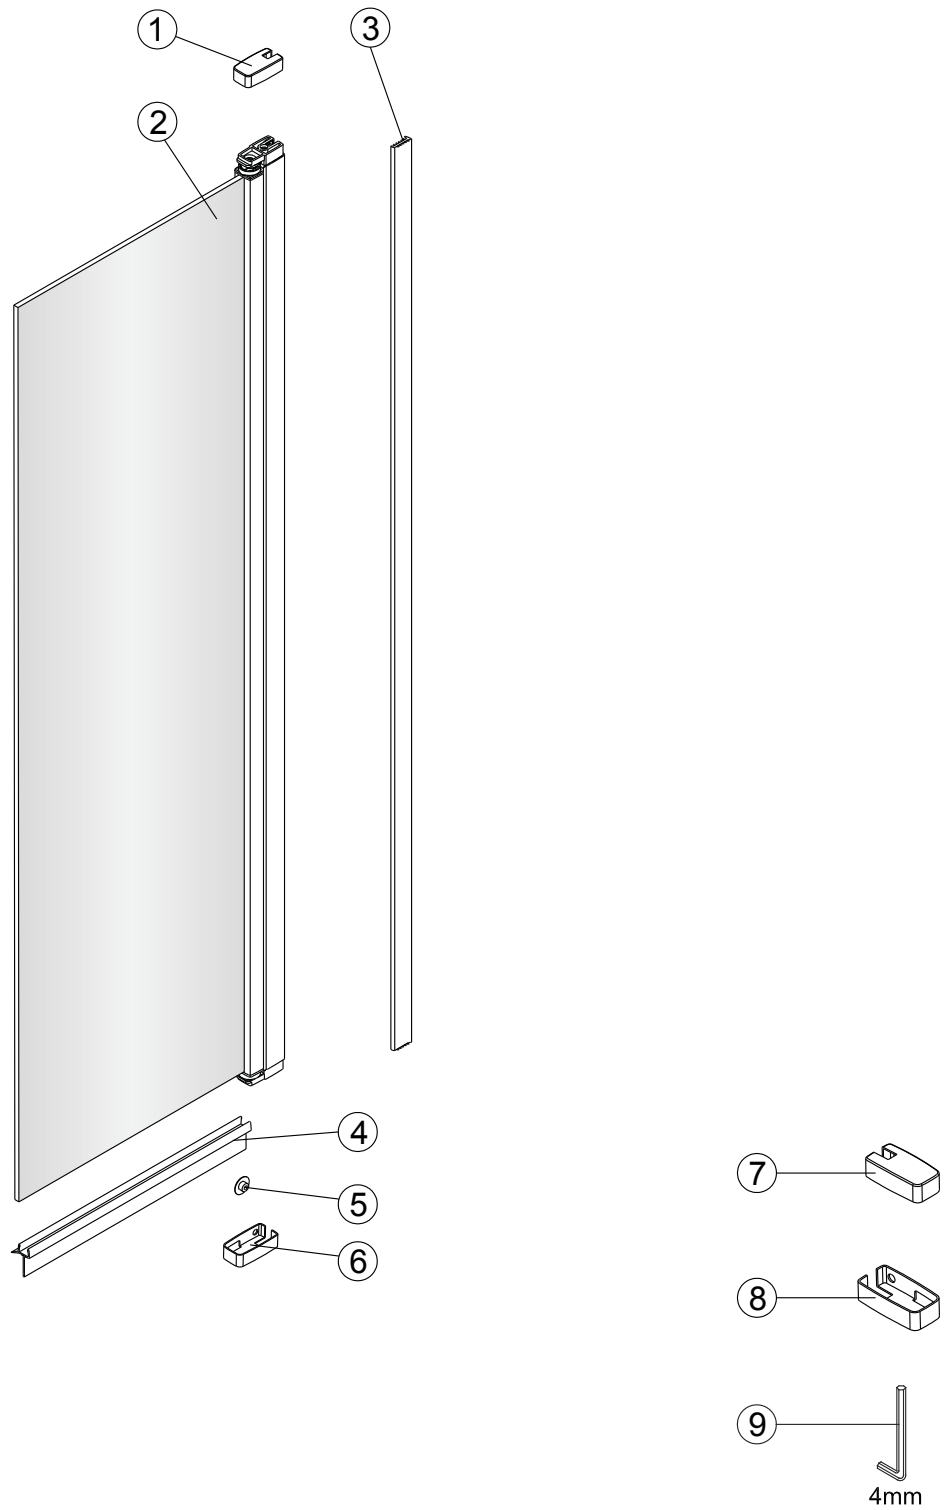

1d

6

2

Poznámka:  
Vnitřní strana koutu - easy clean

4

Instalační návod  
Inštalacný návod  
Mounting Instruction  
Montageanleitung  
Инструкция по установке

**SIKOWIROZKS**  
**SIKOWIROZ**  
**SIKOWIROZC**  
**SIKOWIROZCKS**

<p>1</p>  <p>x1</p>	<p>2</p>  <p>x1</p>	<p>3</p>  <p>x1</p>	<p>4</p>  <p>x1</p>	<p>5</p>  <p>x1</p>	<p>6</p>  <p>x1</p>	<p>7</p>  <p>x1</p>	<p>8</p>  <p>x1</p>
<p>9</p>  <p>x1 4mm</p>							

1

RH

LH

2a

2b

2c