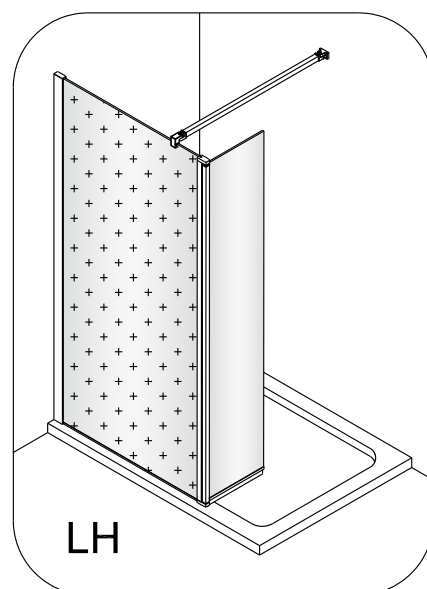

1d

6

2

Poznámka:  
Vnitřní strana koutu - easy clean

4

Instalační návod  
Inštalacný návod  
Mounting Instruction  
Montageanleitung  
Инструкция по установке

**SIKOWIROZKS**  
**SIKOWIROZ**  
**SIKOWIROZC**  
**SIKOWIROZCKS**

<p>1</p>  <p>x1</p>	<p>2</p>  <p>x1</p>	<p>3</p>  <p>x1</p>	<p>4</p>  <p>x1</p>	<p>5</p>  <p>x1</p>	<p>6</p>  <p>x1</p>	<p>7</p>  <p>x1</p>	<p>8</p>  <p>x1</p>
<p>9</p>  <p>x1 4mm</p>							

1

RH

LH

2a

2b

2c