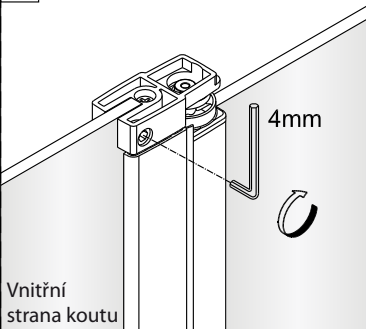

1d

6

2

Poznámka:  
Vnitřní strana koutu - easy clean

4

Instalační návod  
Inštalacný návod  
Mounting Instruction  
Montageanleitung  
Инструкция по установке

**SIKOWIROZKS**  
**SIKOWIROZ**  
**SIKOWIROZC**  
**SIKOWIROZCKS**

<p>1</p>  <p>x1</p>	<p>2</p>  <p>x1</p>	<p>3</p>  <p>x1</p>	<p>4</p>  <p>x1</p>	<p>5</p>  <p>x1</p>	<p>6</p>  <p>x1</p>	<p>7</p>  <p>x1</p>	<p>8</p>  <p>x1</p>
<p>9</p>  <p>x1 4mm</p>							

1

RH

LH

2a

2b

2c