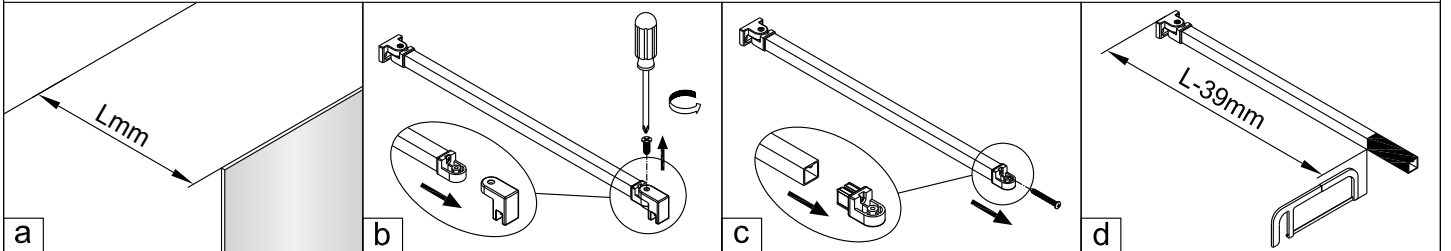

5  2X	9  2X
10  1X	11  1X
12  1X	13  1X

1

Max.=1200mm

	A(mm)
SIKOWI80	770~778
SIKOWI90	870~878
SIKOWI100	970~978
SIKOWI110	1070~1078
SIKOWI120	1170~1178
SIKOWI140	1370~1378

1a Vnitřní strana koutu

1b

Ø6 mm

1c

1d

6

2

Poznámka:  
Vnitřní strana koutu - easy clean

4

Instalační návod  
Inštalacný návod  
Mounting Instruction  
Montageanleitung  
Инструкция по установке

**SIKOWIROZKS**  
**SIKOWIROZ**  
**SIKOWIROZC**  
**SIKOWIROZCKS**

<p>1</p>  <p>x1</p>	<p>2</p>  <p>x1</p>	<p>3</p>  <p>x1</p>	<p>4</p>  <p>x1</p>	<p>5</p>  <p>x1</p>	<p>6</p>  <p>x1</p>	<p>7</p>  <p>x1</p>	<p>8</p>  <p>x1</p>
<p>9</p>  <p>x1 4mm</p>							

1

RH

LH

2a

2b

2c