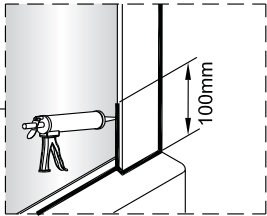

5  2X	9  2X
10  1X	11  1X
12  1X	13  1X

1

Max.=1200mm

	A(mm)
SIKOWI80	770~778
SIKOWI90	870~878
SIKOWI100	970~978
SIKOWI110	1070~1078
SIKOWI120	1170~1178
SIKOWI140	1370~1378

1a Vnitřní strana koutu

1b

Ø6 mm

1c

1d

6

2

Poznámka:  
Vnitřní strana koutu - easy clean

4

Instalační návod  
Inštalacný návod  
Mounting Instruction  
Montageanleitung  
Инструкция по установке

**SIKOWIROZKS**  
**SIKOWIROZ**  
**SIKOWIROZC**  
**SIKOWIROZCKS**

<p>1</p>  <p>x1</p>	<p>2</p>  <p>x1</p>	<p>3</p>  <p>x1</p>	<p>4</p>  <p>x1</p>	<p>5</p>  <p>x1</p>	<p>6</p>  <p>x1</p>	<p>7</p>  <p>x1</p>	<p>8</p>  <p>x1</p>
<p>9</p>  <p>x1 4mm</p>							

1

RH

LH

2a

2b

2c