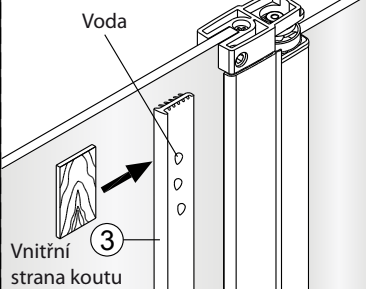

1d

6

2

Poznámka:  
Vnitřní strana koutu - easy clean

4

Instalační návod  
Inštalacný návod  
Mounting Instruction  
Montageanleitung  
Инструкция по установке

**SIKOWIROZKS**  
**SIKOWIROZ**  
**SIKOWIROZC**  
**SIKOWIROZCKS**

<p>1</p>  <p>x1</p>	<p>2</p>  <p>x1</p>	<p>3</p>  <p>x1</p>	<p>4</p>  <p>x1</p>	<p>5</p>  <p>x1</p>	<p>6</p>  <p>x1</p>	<p>7</p>  <p>x1</p>	<p>8</p>  <p>x1</p>
<p>9</p>  <p>x1 4mm</p>							

1

RH

LH

2a

2b

2c