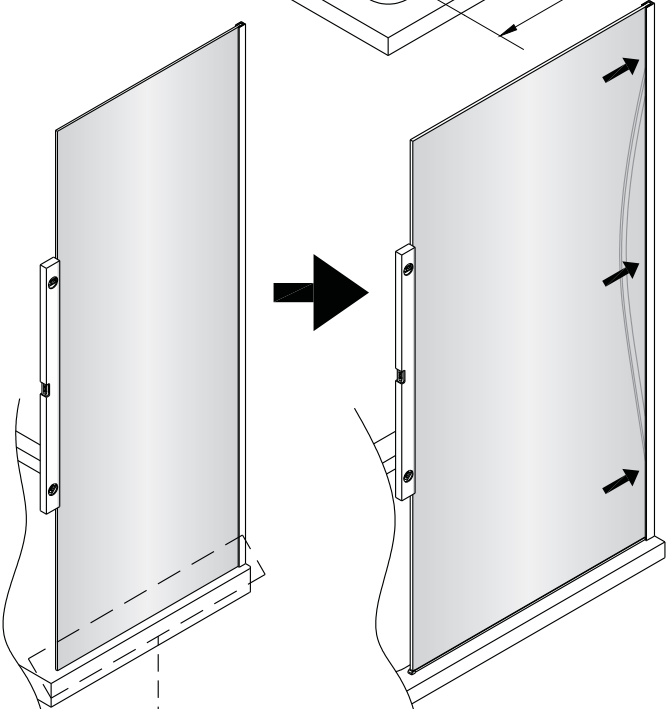

5  2X	9  2X
10  1X	11  1X
12  1X	13  1X

1

Max.=1200mm

	A(mm)
SIKOWI80	770~778
SIKOWI90	870~878
SIKOWI100	970~978
SIKOWI110	1070~1078
SIKOWI120	1170~1178
SIKOWI140	1370~1378

1a Vnitřní strana koutu

1b

Ø6 mm

1c

1d

6

2

Poznámka:  
Vnitřní strana koutu - easy clean

4

Instalační návod  
Inštalacný návod  
Mounting Instruction  
Montageanleitung  
Инструкция по установке

**SIKOWIROZKS**  
**SIKOWIROZ**  
**SIKOWIROZC**  
**SIKOWIROZCKS**