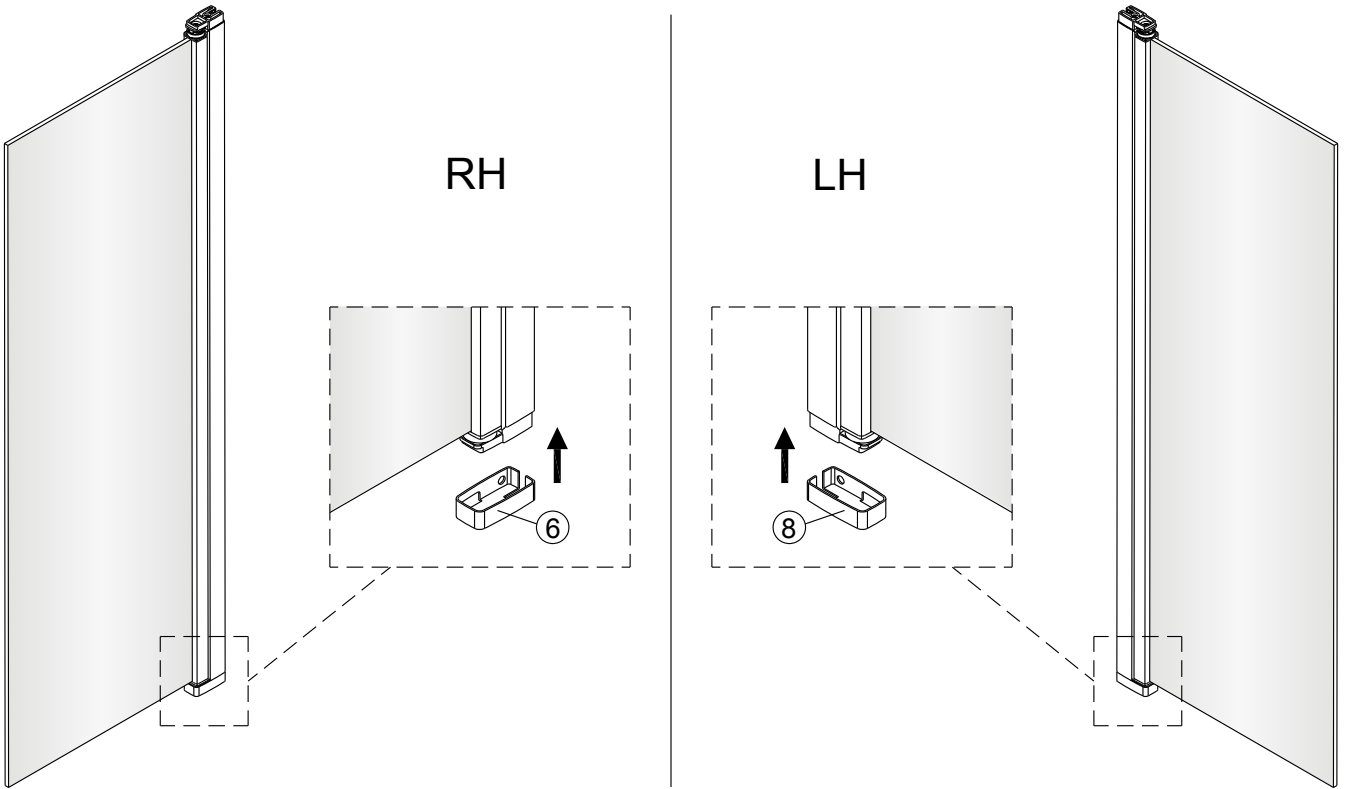

1d

6

2

Poznámka:  
Vnitřní strana koutu - easy clean

4

Instalační návod  
Inštalacný návod  
Mounting Instruction  
Montageanleitung  
Инструкция по установке

**SIKOWIROZKS**  
**SIKOWIROZ**  
**SIKOWIROZC**  
**SIKOWIROZCKS**

<p>1</p>  <p>x1</p>	<p>2</p>  <p>x1</p>	<p>3</p>  <p>x1</p>	<p>4</p>  <p>x1</p>	<p>5</p>  <p>x1</p>	<p>6</p>  <p>x1</p>	<p>7</p>  <p>x1</p>	<p>8</p>  <p>x1</p>
<p>9</p>  <p>x1 4mm</p>							

1

RH

LH

2a

2b

2c