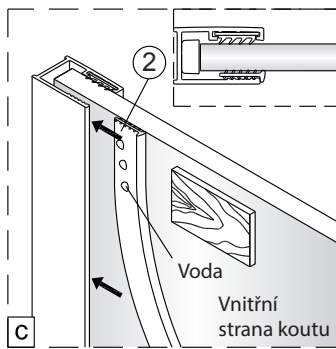

5  2X	9  2X
10  1X	11  1X
12  1X	13  1X

1

Max.=1200mm

	A(mm)
SIKOWI80	770~778
SIKOWI90	870~878
SIKOWI100	970~978
SIKOWI110	1070~1078
SIKOWI120	1170~1178
SIKOWI140	1370~1378

1a Vnitřní strana koutu

1b

Ø6 mm

1c

1d

6

2

Poznámka:  
Vnitřní strana koutu - easy clean

4

Instalační návod  
Inštalacný návod  
Mounting Instruction  
Montageanleitung  
Инструкция по установке

**SIKOWIROZKS**  
**SIKOWIROZ**  
**SIKOWIROZC**  
**SIKOWIROZCKS**

<p>1</p>  <p>x1</p>	<p>2</p>  <p>x1</p>	<p>3</p>  <p>x1</p>	<p>4</p>  <p>x1</p>	<p>5</p>  <p>x1</p>	<p>6</p>  <p>x1</p>	<p>7</p>  <p>x1</p>	<p>8</p>  <p>x1</p>
<p>9</p>  <p>x1 4mm</p>							

1

RH

LH

2a

2b

2c