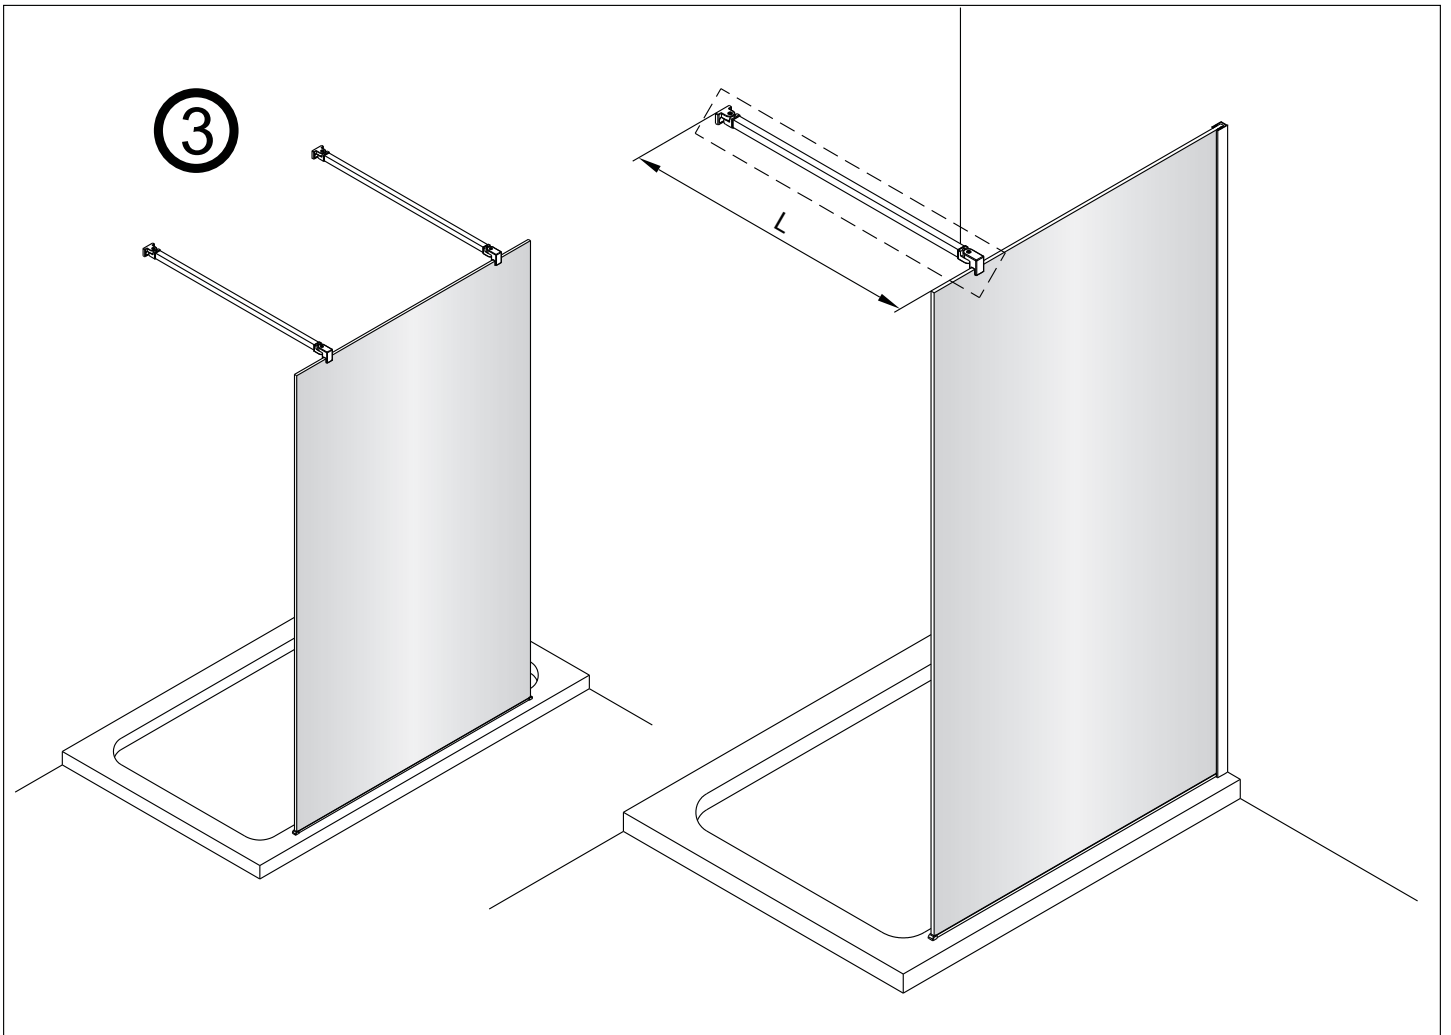

1d

6

2

Poznámka:  
Vnitřní strana koutu - easy clean

4

Instalační návod  
Inštalacný návod  
Mounting Instruction  
Montageanleitung  
Инструкция по установке

**SIKOWIROZKS**  
**SIKOWIROZ**  
**SIKOWIROZC**  
**SIKOWIROZCKS**