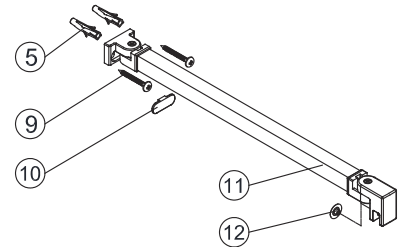

Instalační návod  
Inštalacný návod  
Mounting Instruction  
Montageanleitung  
Инструкция по установке

SIKOWI80, SIKOWI80KS, SIKOWI80MR,  
SIKOWI90, SIKOWI90KS, SIKOWI90MR,  
SIKOWI100, SIKOWI100KS, SIKOWI100MR,  
SIKOWI110, SIKOWI110KS, SIKOWI110MR,  
SIKOWI120, SIKOWI120KS, SIKOWI120MR,  
SIKOWI140, SIKOWI140KS, SIKOWIPROFIL,  
SIKOWIPROFILC, SIKOZAV2, SIKOZAV2C

SIKOWI80/80KS/80MR,  
 SIKOWI90/90KS/90MR,  
 SIKOWI100/100KS/100MR,  
 SIKOWI110/110KS/110MR,  
 SIKOWI120/120KS/120MR,  
 SIKOWI140/140KS/140KS

SIKOWIPROFIL, SIKOWIPROFILC

SIKOZAV2, SIKOZAV2C

2  1X	3  1X	4  1X
5  3X	6  3X	7  1X
8  2X		

5  2X	9  2X
10  1X	11  1X
12  1X	13  1X

1

Max.=1200mm

	A(mm)
SIKOWI80	770~778
SIKOWI90	870~878
SIKOWI100	970~978
SIKOWI110	1070~1078
SIKOWI120	1170~1178
SIKOWI140	1370~1378

1a Vnitřní strana koutu

1b

Ø6 mm

1c