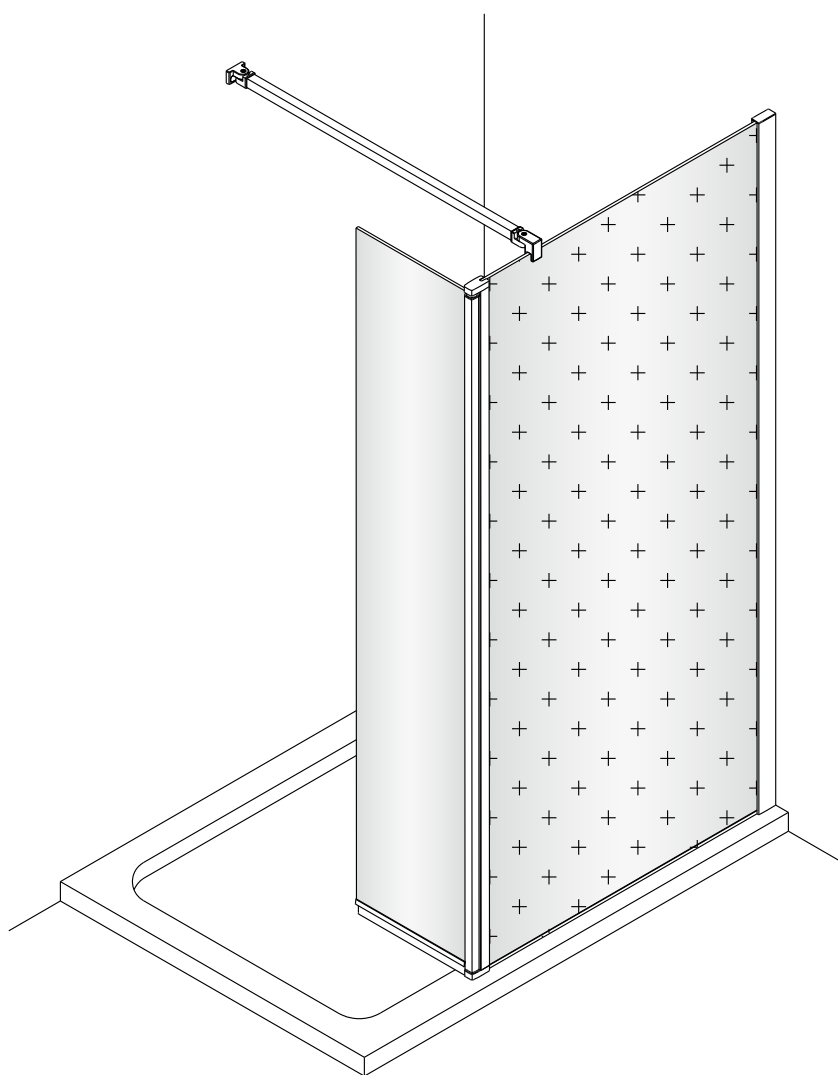

1d

6

2

Poznámka:  
Vnitřní strana koutu - easy clean

4

Instalační návod  
Inštalacný návod  
Mounting Instruction  
Montageanleitung  
Инструкция по установке

**SIKOWIROZKS**  
**SIKOWIROZ**  
**SIKOWIROZC**  
**SIKOWIROZCKS**

<p>1</p>  <p>x1</p>	<p>2</p>  <p>x1</p>	<p>3</p>  <p>x1</p>	<p>4</p>  <p>x1</p>	<p>5</p>  <p>x1</p>	<p>6</p>  <p>x1</p>	<p>7</p>  <p>x1</p>	<p>8</p>  <p>x1</p>
<p>9</p>  <p>x1 4mm</p>							

1

RH

LH

2a

2b

2c