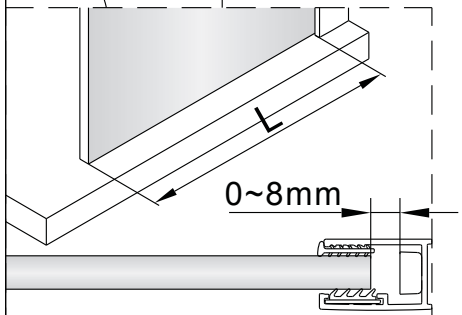

1

Max.=1200mm

	A(mm)
SIKOWI80	770~778
SIKOWI90	870~878
SIKOWI100	970~978
SIKOWI110	1070~1078
SIKOWI120	1170~1178
SIKOWI140	1370~1378

1a Vnitřní strana koutu

1b

Ø6 mm

1c

1d

6

2

Poznámka:
Vnitřní strana koutu - easy clean