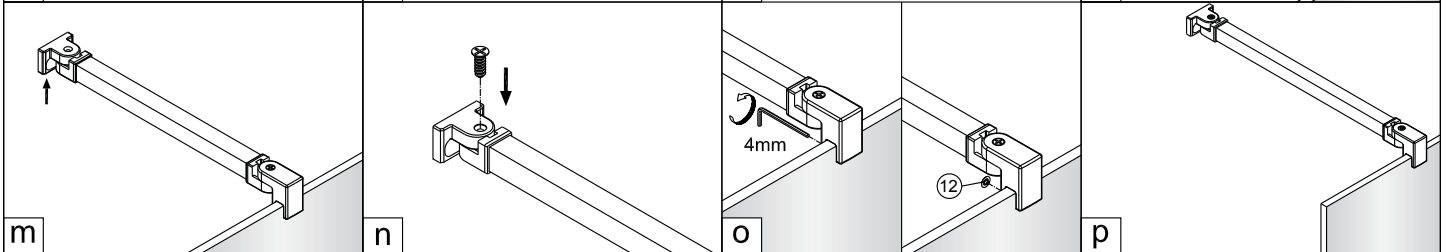

1d

6

2

Poznámka:  
Vnitřní strana koutu - easy clean

4

Instalační návod  
Inštalacný návod  
Mounting Instruction  
Montageanleitung  
Инструкция по установке

**SIKOWIROZKS**  
**SIKOWIROZ**  
**SIKOWIROZC**  
**SIKOWIROZCKS**

<p>1</p>  <p>x1</p>	<p>2</p>  <p>x1</p>	<p>3</p>  <p>x1</p>	<p>4</p>  <p>x1</p>	<p>5</p>  <p>x1</p>	<p>6</p>  <p>x1</p>	<p>7</p>  <p>x1</p>	<p>8</p>  <p>x1</p>
<p>9</p>  <p>x1 4mm</p>							

1

RH

LH

2a

2b

2c