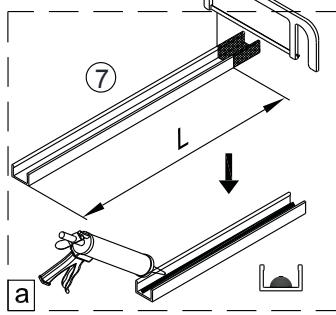

5  2X	9  2X
10  1X	11  1X
12  1X	13  1X

1

Max.=1200mm

	A(mm)
SIKOWI80	770~778
SIKOWI90	870~878
SIKOWI100	970~978
SIKOWI110	1070~1078
SIKOWI120	1170~1178
SIKOWI140	1370~1378

1a Vnitřní strana koutu

1b

Ø6 mm

1c

1d

6

2

Poznámka:  
Vnitřní strana koutu - easy clean

4

Instalační návod  
Inštalacný návod  
Mounting Instruction  
Montageanleitung  
Инструкция по установке

**SIKOWIROZKS**  
**SIKOWIROZ**  
**SIKOWIROZC**  
**SIKOWIROZCKS**

<p>1</p>  <p>x1</p>	<p>2</p>  <p>x1</p>	<p>3</p>  <p>x1</p>	<p>4</p>  <p>x1</p>	<p>5</p>  <p>x1</p>	<p>6</p>  <p>x1</p>	<p>7</p>  <p>x1</p>	<p>8</p>  <p>x1</p>
<p>9</p>  <p>x1 4mm</p>							

1

RH

LH

2a

2b

2c