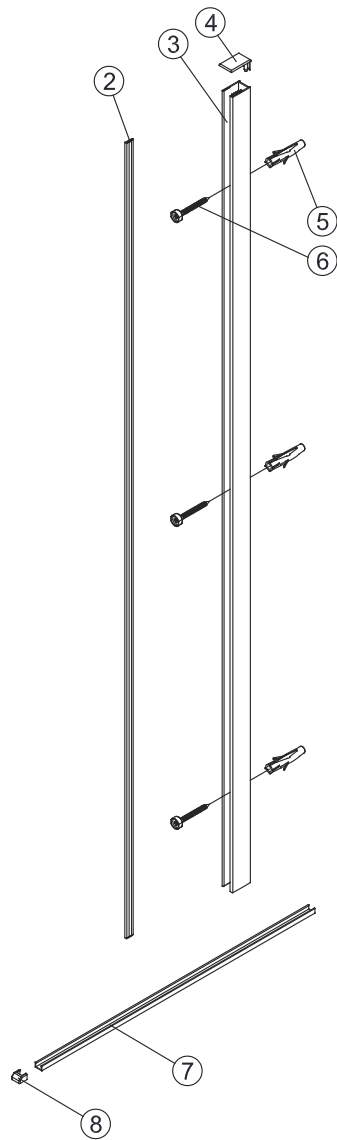

Instalační návod  
Inštalacný návod  
Mounting Instruction  
Montageanleitung  
Инструкция по установке

SIKOWI80, SIKOWI80KS, SIKOWI80MR,  
SIKOWI90, SIKOWI90KS, SIKOWI90MR,  
SIKOWI100, SIKOWI100KS, SIKOWI100MR,  
SIKOWI110, SIKOWI110KS, SIKOWI110MR,  
SIKOWI120, SIKOWI120KS, SIKOWI120MR,  
SIKOWI140, SIKOWI140KS, SIKOWIPROFIL,  
SIKOWIPROFILC, SIKOZAV2, SIKOZAV2C

SIKOWI80/80KS/80MR,  
 SIKOWI90/90KS/90MR,  
 SIKOWI100/100KS/100MR,  
 SIKOWI110/110KS/110MR,  
 SIKOWI120/120KS/120MR,  
 SIKOWI140/140KS/140KS

SIKOWIPROFIL, SIKOWIPROFILC

SIKOZAV2, SIKOZAV2C

2  1X	3  1X	4  1X
5  3X	6  3X	7  1X
8  2X		

5  2X	9  2X
10  1X	11  1X
12  1X	13  1X

1

Max.=1200mm

	A(mm)
SIKOWI80	770~778
SIKOWI90	870~878
SIKOWI100	970~978
SIKOWI110	1070~1078
SIKOWI120	1170~1178
SIKOWI140	1370~1378

1a Vnitřní strana koutu

1b

Ø6 mm

1c

<p>1</p>  <p>x1</p>	<p>2</p>  <p>x1</p>	<p>3</p>  <p>x1</p>	<p>4</p>  <p>x1</p>	<p>5</p>  <p>x1</p>	<p>6</p>  <p>x1</p>	<p>7</p>  <p>x1</p>	<p>8</p>  <p>x1</p>
<p>9</p>  <p>x1 4mm</p>							

1

RH

LH

2a

2b

2c