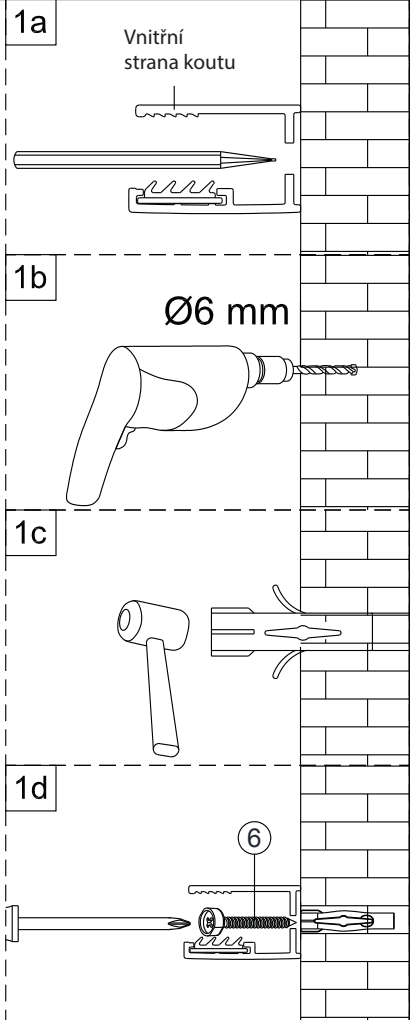

Instalační návod  
Inštalacný návod  
Mounting Instruction  
Montageanleitung  
Инструкция по установке

SIKOWI80, SIKOWI80KS, SIKOWI80MR,  
SIKOWI90, SIKOWI90KS, SIKOWI90MR,  
SIKOWI100, SIKOWI100KS, SIKOWI100MR,  
SIKOWI110, SIKOWI110KS, SIKOWI110MR,  
SIKOWI120, SIKOWI120KS, SIKOWI120MR,  
SIKOWI140, SIKOWI140KS, SIKOWIPROFIL,  
SIKOWIPROFILC, SIKOZAV2, SIKOZAV2C

SIKOWI80/80KS/80MR,  
 SIKOWI90/90KS/90MR,  
 SIKOWI100/100KS/100MR,  
 SIKOWI110/110KS/110MR,  
 SIKOWI120/120KS/120MR,  
 SIKOWI140/140KS/140KS

SIKOWIPROFIL, SIKOWIPROFILC

SIKOZAV2, SIKOZAV2C

2  1X	3  1X	4  1X
5  3X	6  3X	7  1X
8  2X		

5  2X	9  2X
10  1X	11  1X
12  1X	13  1X

1

Max.=1200mm

	A(mm)
SIKOWI80	770~778
SIKOWI90	870~878
SIKOWI100	970~978
SIKOWI110	1070~1078
SIKOWI120	1170~1178
SIKOWI140	1370~1378

1a Vnitřní strana koutu

1b

Ø6 mm

1c

<p>1</p>  <p>x1</p>	<p>2</p>  <p>x1</p>	<p>3</p>  <p>x1</p>	<p>4</p>  <p>x1</p>	<p>5</p>  <p>x1</p>	<p>6</p>  <p>x1</p>	<p>7</p>  <p>x1</p>	<p>8</p>  <p>x1</p>
<p>9</p>  <p>x1 4mm</p>							

1

RH

LH

2a

2b

2c