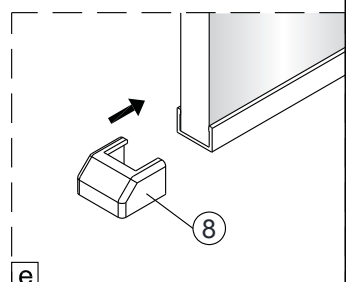

5  2X	9  2X
10  1X	11  1X
12  1X	13  1X

1

Max.=1200mm

	A(mm)
SIKOWI80	770~778
SIKOWI90	870~878
SIKOWI100	970~978
SIKOWI110	1070~1078
SIKOWI120	1170~1178
SIKOWI140	1370~1378

1a Vnitřní strana koutu

1b

Ø6 mm

1c

1d

6

2

Poznámka:  
Vnitřní strana koutu - easy clean

4

Instalační návod  
Inštalacný návod  
Mounting Instruction  
Montageanleitung  
Инструкция по установке

**SIKOWIROZKS**  
**SIKOWIROZ**  
**SIKOWIROZC**  
**SIKOWIROZCKS**

<p>1</p>  <p>x1</p>	<p>2</p>  <p>x1</p>	<p>3</p>  <p>x1</p>	<p>4</p>  <p>x1</p>	<p>5</p>  <p>x1</p>	<p>6</p>  <p>x1</p>	<p>7</p>  <p>x1</p>	<p>8</p>  <p>x1</p>
<p>9</p>  <p>x1 4mm</p>							

1

RH

LH

2a

2b

2c