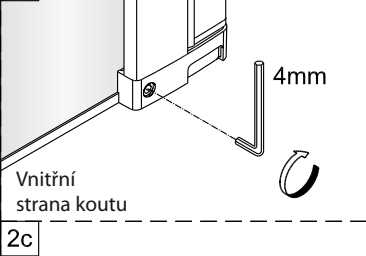

1d

6

2

Poznámka:  
Vnitřní strana koutu - easy clean

4

Instalační návod  
Inštalacný návod  
Mounting Instruction  
Montageanleitung  
Инструкция по установке

**SIKOWIROZKS**  
**SIKOWIROZ**  
**SIKOWIROZC**  
**SIKOWIROZCKS**

<p>1</p>  <p>x1</p>	<p>2</p>  <p>x1</p>	<p>3</p>  <p>x1</p>	<p>4</p>  <p>x1</p>	<p>5</p>  <p>x1</p>	<p>6</p>  <p>x1</p>	<p>7</p>  <p>x1</p>	<p>8</p>  <p>x1</p>
<p>9</p>  <p>x1 4mm</p>							

1

RH

LH

2a

2b

2c