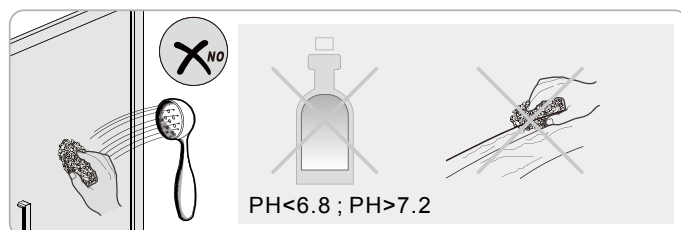

1d

6

2

Poznámka:  
Vnitřní strana koutu - easy clean

4

Instalační návod  
Inštalacný návod  
Mounting Instruction  
Montageanleitung  
Инструкция по установке

**SIKOWIROZKS**  
**SIKOWIROZ**  
**SIKOWIROZC**  
**SIKOWIROZCKS**

<p>1</p>  <p>x1</p>	<p>2</p>  <p>x1</p>	<p>3</p>  <p>x1</p>	<p>4</p>  <p>x1</p>	<p>5</p>  <p>x1</p>	<p>6</p>  <p>x1</p>	<p>7</p>  <p>x1</p>	<p>8</p>  <p>x1</p>
<p>9</p>  <p>x1 4mm</p>							

1

RH

LH

2a

2b

2c