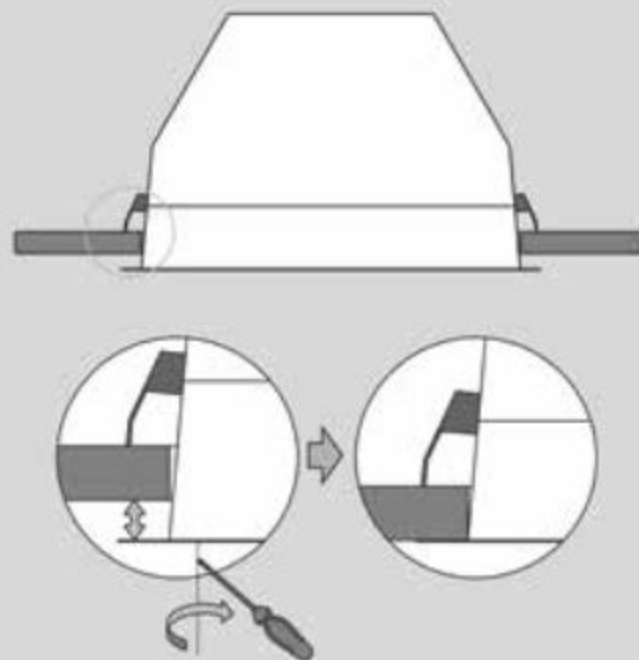

1

2

Snadná instalace

CATA představuje jedinečný a inovativní systém, který činí montáž digestoře snazším a umožňuje jednodušší a přesnější usazení digestoře, a to jedním člověkem. Nový, praktický a ergonomický kotvicí systém, umožňuje excelentní konečný výsledek.

3

DUÁLNÍ koncepce: Spojení výhod plně vestavné jednotky (neviditelnost) a konvenční digestoře (výkon).

Možnost provozu se zavřeným i otevřeným krycím sklem.

Zavřené sklo:

- Digestoř je zepředu zcela neviditelná.
- Uplatní se princip obvodového sání s nižší provozní hlučností a vyšší účinností sání po obvodu.
- Lepší přehled po varné desce.
- Tukové filtry jsou skryté.
- Doporučeno pro mírné až střední stupně varu na 1 nebo 2 varných zónách a delším vaření.

Otevřené sklo:

- Lepší viditelnost a dostupnost ovládacích prvků.
- Sací prostor je rozšířen nad přední varné zóny.
- Ochrana přední části kuchyňské skříňky před párou.
- Intenzivnější přímé odsávání.
- Doporučeno pro intenzivnější stupně varu nebo při vaření na 3 – 4 varných zónách najednou.