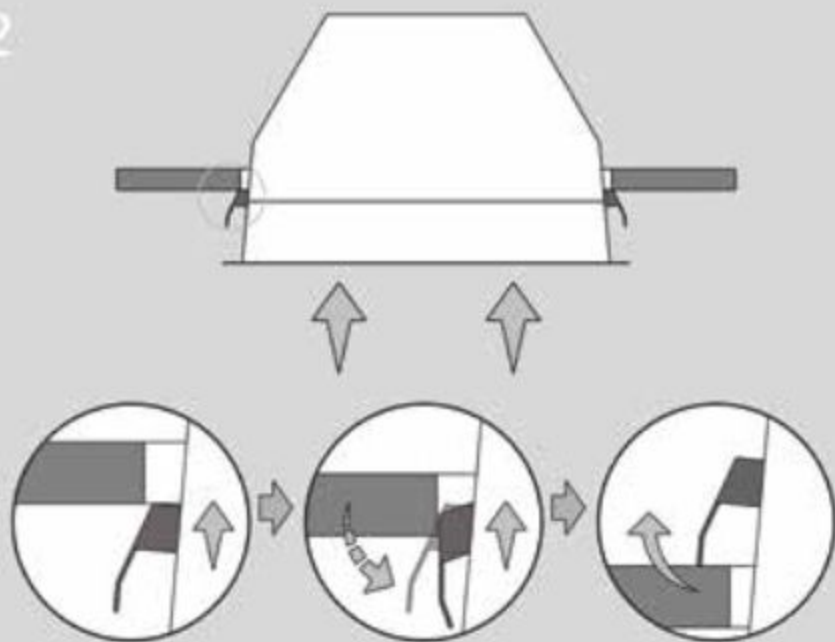

1

2

Snadná instalace

CATA představuje jedinečný a inovativní systém, který činí montáž digestoře snazším a umožňuje jednodušší a přesnější usazení digestoře, a to jedním člověkem. Nový, praktický a ergonomický kotvicí systém, umožňuje excelentní konečný výsledek.

3

DUÁLNÍ koncepce: Spojení výhod plně vestavné jednotky (neviditelnost) a konvenční digestoře (výkon).

Možnost provozu se zavřeným i otevřeným krycím sklem.

Zavřené sklo:

- Digestoř je zepředu zcela neviditelná.
- Uplatní se princip obvodového sání s nižší provozní hlučností a vyšší účinností sání po obvodu.
- Lepší přehled po varné desce.
- Tukové filtry jsou skryté.
- Doporučeno pro mírné až střední stupně varu na 1 nebo 2 varných zónách a delším vaření.

Otevřené sklo:

- Lepší viditelnost a dostupnost ovládacích prvků.
- Sací prostor je rozšířen nad přední varné zóny.
- Ochrana přední části kuchyňské skříňky před párou.
- Intenzivnější přímé odsávání.
- Doporučeno pro intenzivnější stupně varu nebo při vaření na 3 – 4 varných zónách najednou.