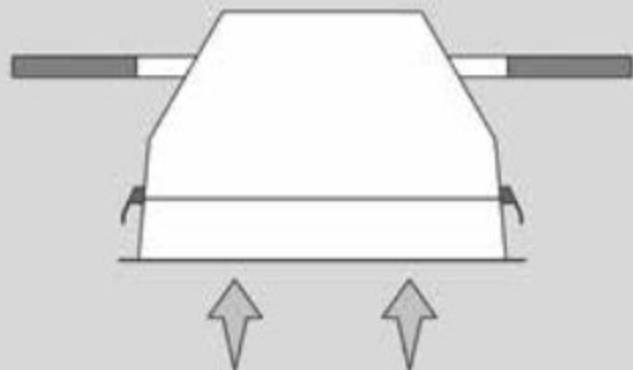

1

2

Snadná instalace

CATA představuje jedinečný a inovativní systém, který činí montáž digestoře snazším a umožňuje jednodušší a přesnější usazení digestoře, a to jedním člověkem. Nový, praktický a ergonomický kotvicí systém, umožňuje excelentní konečný výsledek.

3

DUÁLNÍ koncepce: Spojení výhod plně vestavné jednotky (neviditelnost) a konvenční digestoře (výkon).

Možnost provozu se zavřeným i otevřeným krycím sklem.

Zavřené sklo:

- Digestoř je zepředu zcela neviditelná.
- Uplatní se princip obvodového sání s nižší provozní hlučností a vyšší účinností sání po obvodu.
- Lepší přehled po varné desce.
- Tukové filtry jsou skryté.
- Doporučeno pro mírné až střední stupně varu na 1 nebo 2 varných zónách a delším vaření.

Otevřené sklo:

- Lepší viditelnost a dostupnost ovládacích prvků.
- Sací prostor je rozšířen nad přední varné zóny.
- Ochrana přední části kuchyňské skříňky před párou.
- Intenzivnější přímé odsávání.
- Doporučeno pro intenzivnější stupně varu nebo při vaření na 3 – 4 varných zónách najednou.