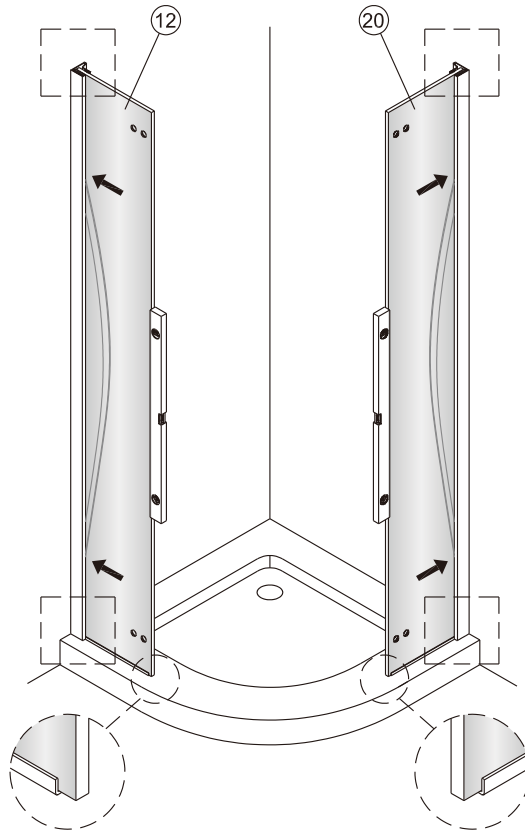

SATTGS80CRT
SATTGS90CRT
SATTGS100CRT
SATTGS80CT
SATTGS90CT
SATTGS100CT
SATTGS80BT
SATTGS90BT
SATTGS100BT

1 x2	2 x2	3 x6 ST4X40	4 x10	5 x1	6 x2	7 x4 ST4X40	8 x2	9 x4 M4X6	10 x2
11 x4 M4X12	12 x1	13 x4	14 x16	15 x2	16 1 set	17 x2	18 x4	19 x2	20 x1
21 x1	22 x1	23 x1	24 x1	25 x1	26 x1	27 x2	28 x1	29 x1 4,5mm 4mm	30 x1

1

Size	A(mm)
SATTGS80CRT SATTGS80CT SATTGS80BT	771~786
SATTGS90CRT SATTGS90CT SATTGS90BT	871~886
SATTGS100CRT SATTGS100CT SATTGS100BT	971~986

2

Poznámka: Vnitřní strana koutu
- Easy Clean

5

Poznámka: Vnitřní strana koutu
- Easy Clean