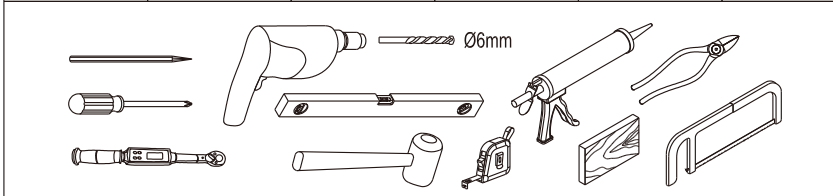

SATTGS80CRT
SATTGS90CRT
SATTGS100CRT
SATTGS80CT
SATTGS90CT
SATTGS100CT
SATTGS80BT
SATTGS90BT
SATTGS100BT

1 x2	2 x2	3 x6 ST4X40	4 x10	5 x1	6 x2	7 x4 ST4X40	8 x2	9 x4 M4X6	10 x2
11 x4 M4X12	12 x1	13 x4	14 x16	15 x2	16 1 set	17 x2	18 x4	19 x2	20 x1
21 x1	22 x1	23 x1	24 x1	25 x1	26 x1	27 x2	28 x1	29 x1 4,5mm 4mm	30 x1

1

Size	A(mm)
SATTGS80CRT SATTGS80CT SATTGS80BT	771~786
SATTGS90CRT SATTGS90CT SATTGS90BT	871~886
SATTGS100CRT SATTGS100CT SATTGS100BT	971~986

2

Poznámka: Vnitřní strana koutu
- Easy Clean

5

Poznámka: Vnitřní strana koutu
- Easy Clean