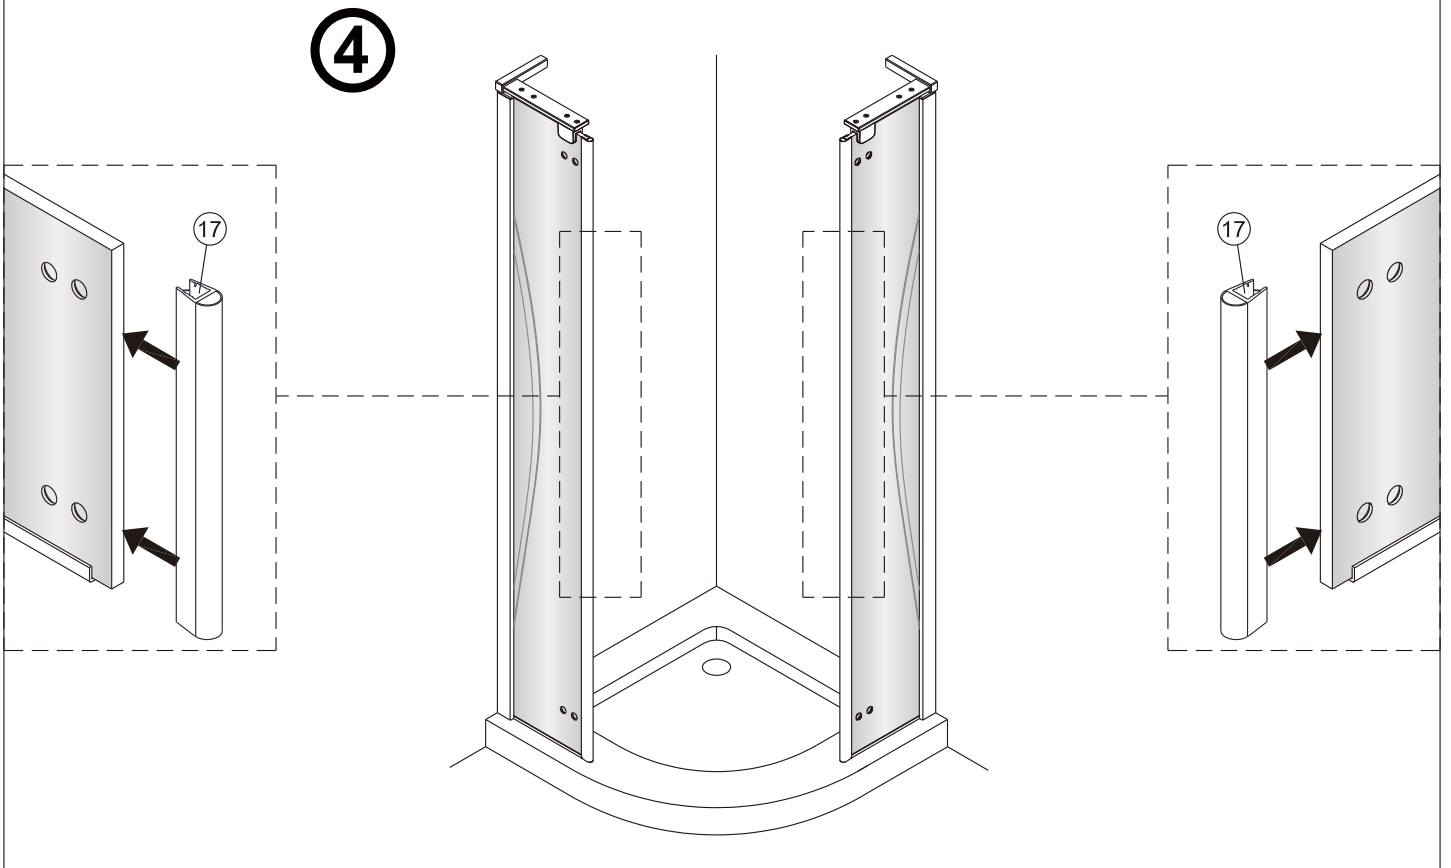

1

Size	A(mm)
SATTGS80CRT SATTGS80CT SATTGS80BT	771~786
SATTGS90CRT SATTGS90CT SATTGS90BT	871~886
SATTGS100CRT SATTGS100CT SATTGS100BT	971~986

2

Poznámka: Vnitřní strana koutu
- Easy Clean

5

Poznámka: Vnitřní strana koutu
- Easy Clean