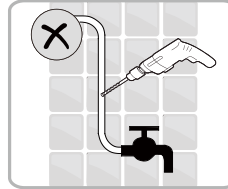

1

Size	A(mm)
SATTGS80CRT SATTGS80CT SATTGS80BT	771~786
SATTGS90CRT SATTGS90CT SATTGS90BT	871~886
SATTGS100CRT SATTGS100CT SATTGS100BT	971~986

2

Poznámka: Vnitřní strana koutu
- Easy Clean

5

Poznámka: Vnitřní strana koutu
- Easy Clean