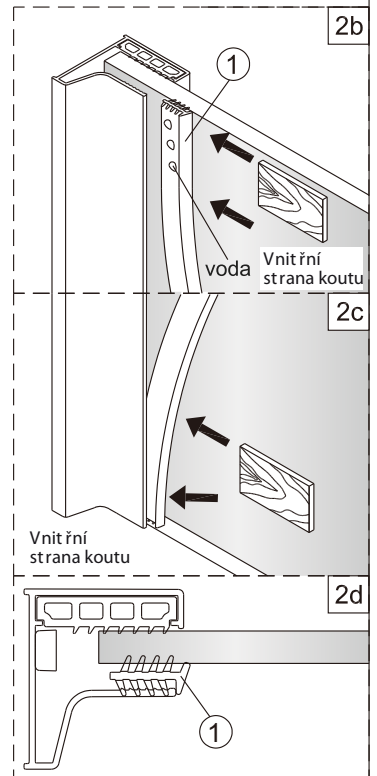

SATTGS80CRT
SATTGS90CRT
SATTGS100CRT
SATTGS80CT
SATTGS90CT
SATTGS100CT
SATTGS80BT
SATTGS90BT
SATTGS100BT

1 x2	2 x2	3 x6 ST4X40	4 x10	5 x1	6 x2	7 x4 ST4X40	8 x2	9 x4 M4X6	10 x2
11 x4 M4X12	12 x1	13 x4	14 x16	15 x2	16 1 set	17 x2	18 x4	19 x2	20 x1
21 x1	22 x1	23 x1	24 x1	25 x1	26 x1	27 x2	28 x1	29 x1 4,5mm 4mm	30 x1

1

Size	A(mm)
SATTGS80CRT SATTGS80CT SATTGS80BT	771~786
SATTGS90CRT SATTGS90CT SATTGS90BT	871~886
SATTGS100CRT SATTGS100CT SATTGS100BT	971~986

2

Poznámka: Vnitřní strana koutu
- Easy Clean

5

Poznámka: Vnitřní strana koutu
- Easy Clean