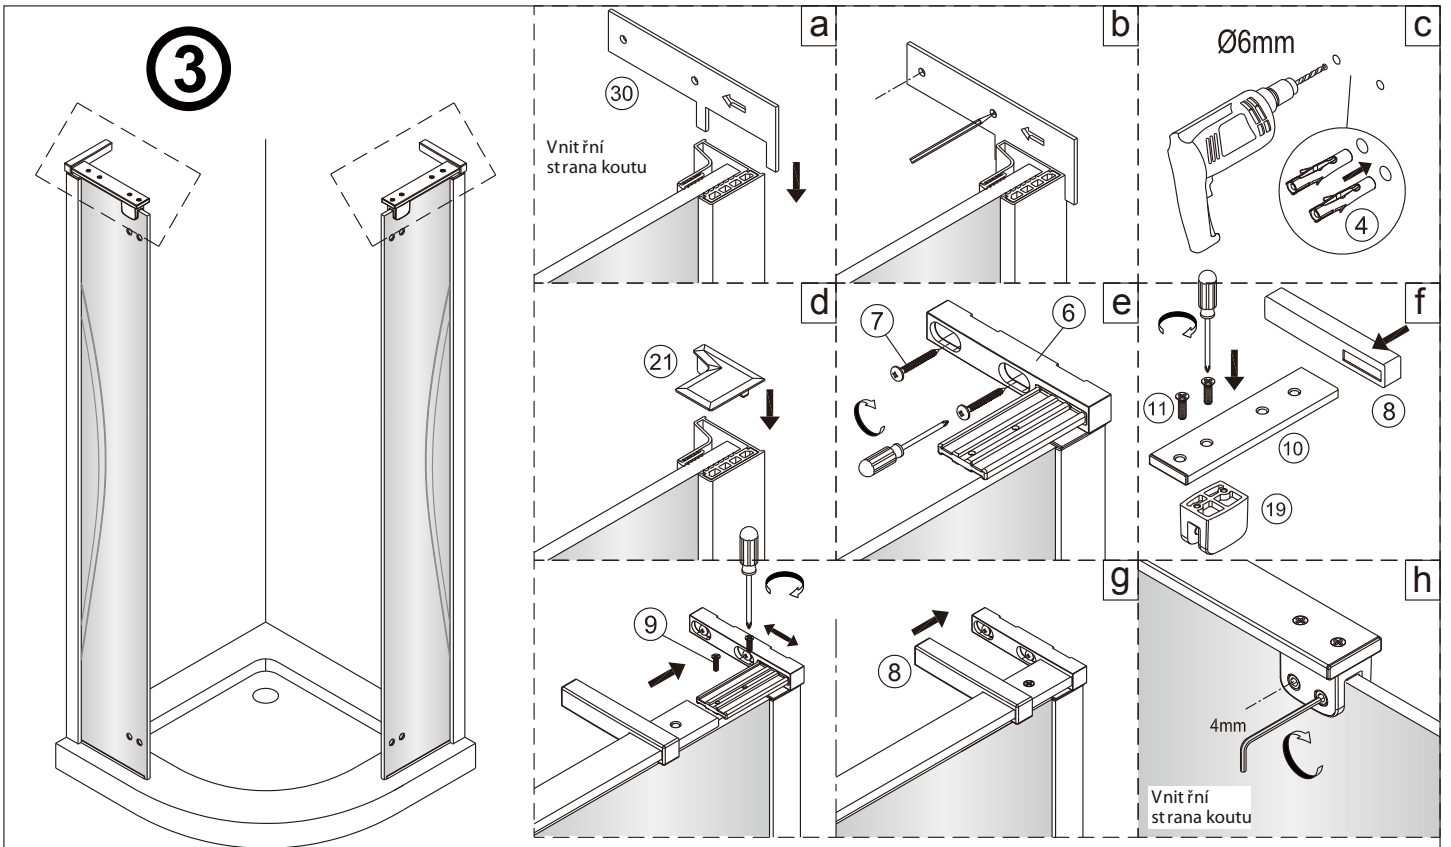

1

Size	A(mm)
SATTGS80CRT SATTGS80CT SATTGS80BT	771~786
SATTGS90CRT SATTGS90CT SATTGS90BT	871~886
SATTGS100CRT SATTGS100CT SATTGS100BT	971~986

2

Poznámka: Vnitřní strana koutu
- Easy Clean

5

Poznámka: Vnitřní strana koutu
- Easy Clean