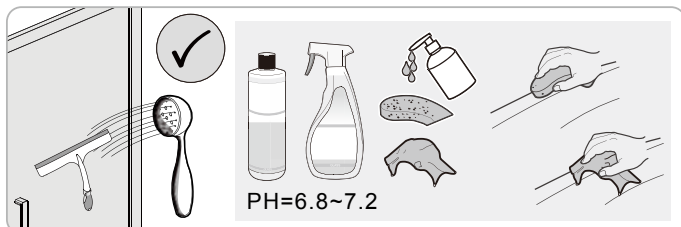

SATTGS80CRT
SATTGS90CRT
SATTGS100CRT
SATTGS80CT
SATTGS90CT
SATTGS100CT
SATTGS80BT
SATTGS90BT
SATTGS100BT

1 x2	2 x2	3 x6 ST4X40	4 x10	5 x1	6 x2	7 x4 ST4X40	8 x2	9 x4 M4X6	10 x2
11 x4 M4X12	12 x1	13 x4	14 x16	15 x2	16 1 set	17 x2	18 x4	19 x2	20 x1
21 x1	22 x1	23 x1	24 x1	25 x1	26 x1	27 x2	28 x1	29 x1 4,5mm 4mm	30 x1

1

Size	A(mm)
SATTGS80CRT SATTGS80CT SATTGS80BT	771~786
SATTGS90CRT SATTGS90CT SATTGS90BT	871~886
SATTGS100CRT SATTGS100CT SATTGS100BT	971~986

2

Poznámka: Vnitřní strana koutu
- Easy Clean

5

Poznámka: Vnitřní strana koutu
- Easy Clean