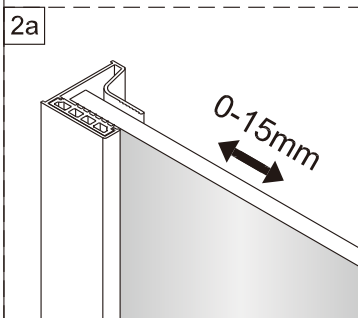

1

Size	A(mm)
SATTGS80CRT SATTGS80CT SATTGS80BT	771~786
SATTGS90CRT SATTGS90CT SATTGS90BT	871~886
SATTGS100CRT SATTGS100CT SATTGS100BT	971~986

2

Poznámka: Vnitřní strana koutu
- Easy Clean

5

Poznámka: Vnitřní strana koutu
- Easy Clean