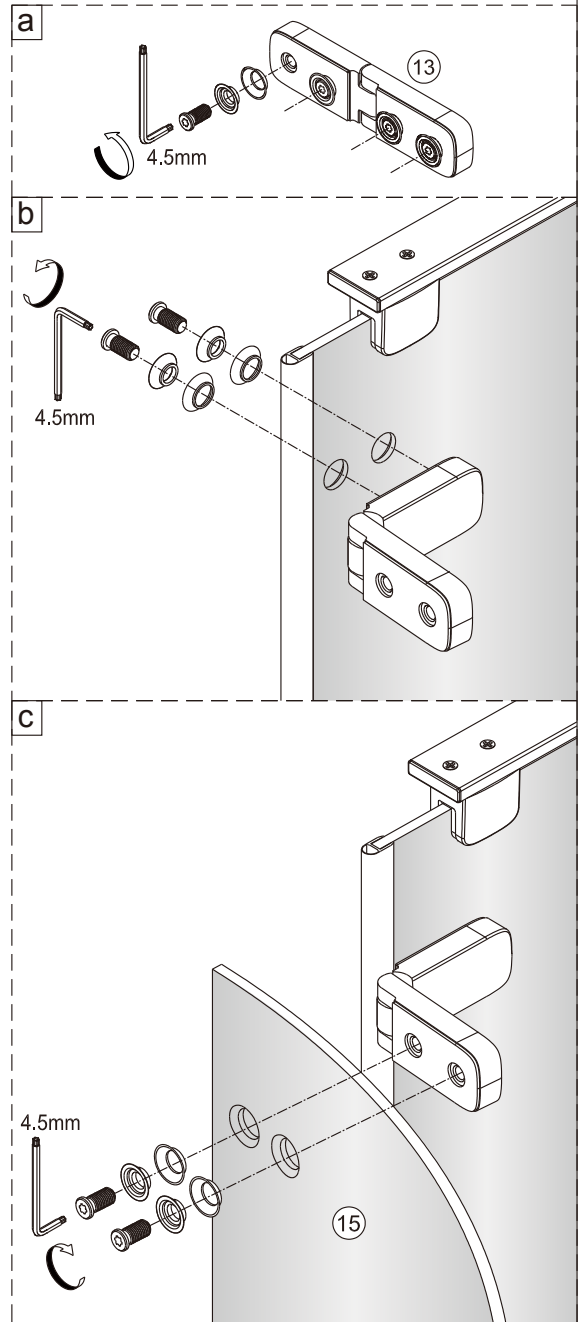

SATTGS80CRT
SATTGS90CRT
SATTGS100CRT
SATTGS80CT
SATTGS90CT
SATTGS100CT
SATTGS80BT
SATTGS90BT
SATTGS100BT

1 x2	2 x2	3 x6 ST4X40	4 x10	5 x1	6 x2	7 x4 ST4X40	8 x2	9 x4 M4X6	10 x2
11 x4 M4X12	12 x1	13 x4	14 x16	15 x2	16 1 set	17 x2	18 x4	19 x2	20 x1
21 x1	22 x1	23 x1	24 x1	25 x1	26 x1	27 x2	28 x1	29 x1 4,5mm 4mm	30 x1

1

Size	A(mm)
SATTGS80CRT SATTGS80CT SATTGS80BT	771~786
SATTGS90CRT SATTGS90CT SATTGS90BT	871~886
SATTGS100CRT SATTGS100CT SATTGS100BT	971~986

2

Poznámka: Vnitřní strana koutu
- Easy Clean

5

Poznámka: Vnitřní strana koutu
- Easy Clean