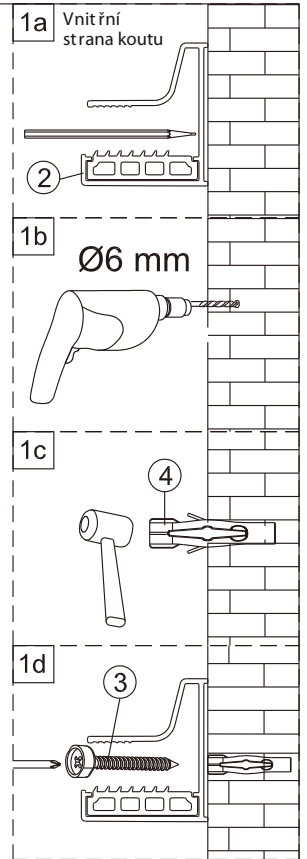

SATTGS80CRT
SATTGS90CRT
SATTGS100CRT
SATTGS80CT
SATTGS90CT
SATTGS100CT
SATTGS80BT
SATTGS90BT
SATTGS100BT

1 x2	2 x2	3 x6 ST4X40	4 x10	5 x1	6 x2	7 x4 ST4X40	8 x2	9 x4 M4X6	10 x2
11 x4 M4X12	12 x1	13 x4	14 x16	15 x2	16 1 set	17 x2	18 x4	19 x2	20 x1
21 x1	22 x1	23 x1	24 x1	25 x1	26 x1	27 x2	28 x1	29 x1 4,5mm 4mm	30 x1

1

Size	A(mm)
SATTGS80CRT SATTGS80CT SATTGS80BT	771~786
SATTGS90CRT SATTGS90CT SATTGS90BT	871~886
SATTGS100CRT SATTGS100CT SATTGS100BT	971~986

2

Poznámka: Vnitřní strana koutu
- Easy Clean

5

Poznámka: Vnitřní strana koutu
- Easy Clean