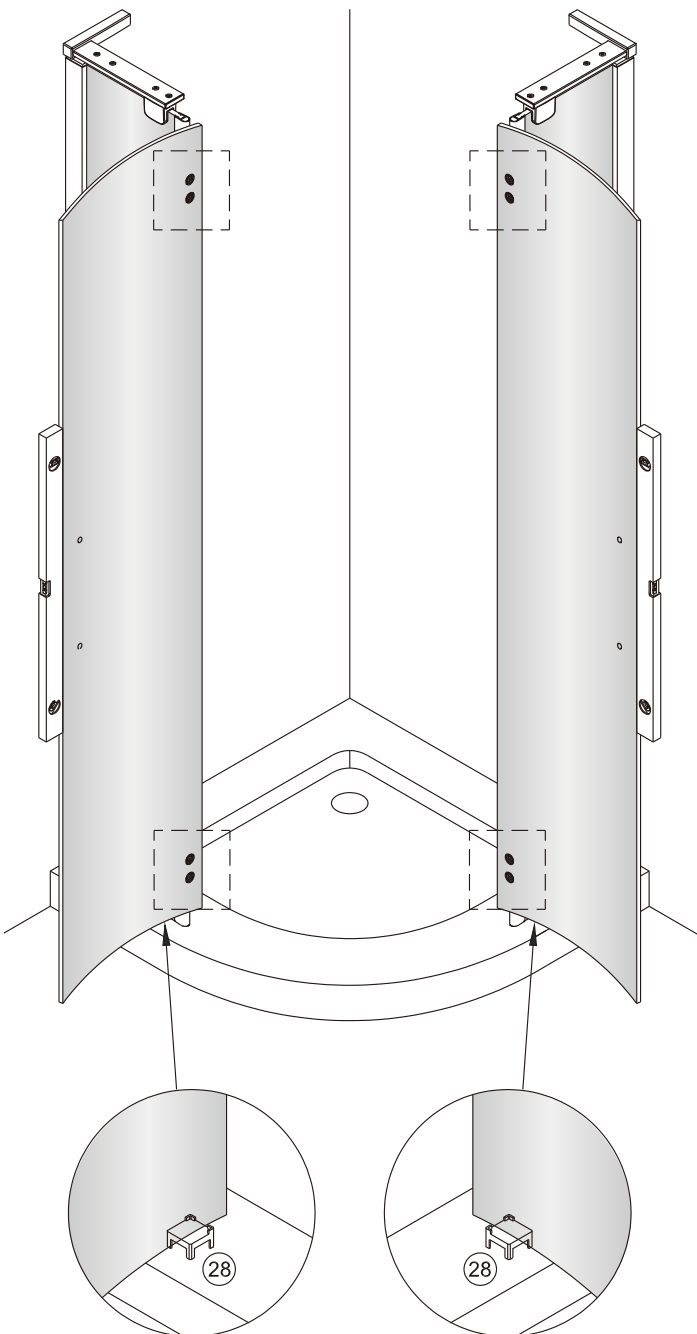

SATTGS80CRT
SATTGS90CRT
SATTGS100CRT
SATTGS80CT
SATTGS90CT
SATTGS100CT
SATTGS80BT
SATTGS90BT
SATTGS100BT

1 x2	2 x2	3 x6 ST4X40	4 x10	5 x1	6 x2	7 x4 ST4X40	8 x2	9 x4 M4X6	10 x2
11 x4 M4X12	12 x1	13 x4	14 x16	15 x2	16 1 set	17 x2	18 x4	19 x2	20 x1
21 x1	22 x1	23 x1	24 x1	25 x1	26 x1	27 x2	28 x1	29 x1 4,5mm 4mm	30 x1

1

Size	A(mm)
SATTGS80CRT SATTGS80CT SATTGS80BT	771~786
SATTGS90CRT SATTGS90CT SATTGS90BT	871~886
SATTGS100CRT SATTGS100CT SATTGS100BT	971~986

2

Poznámka: Vnitřní strana koutu
- Easy Clean

5

Poznámka: Vnitřní strana koutu
- Easy Clean