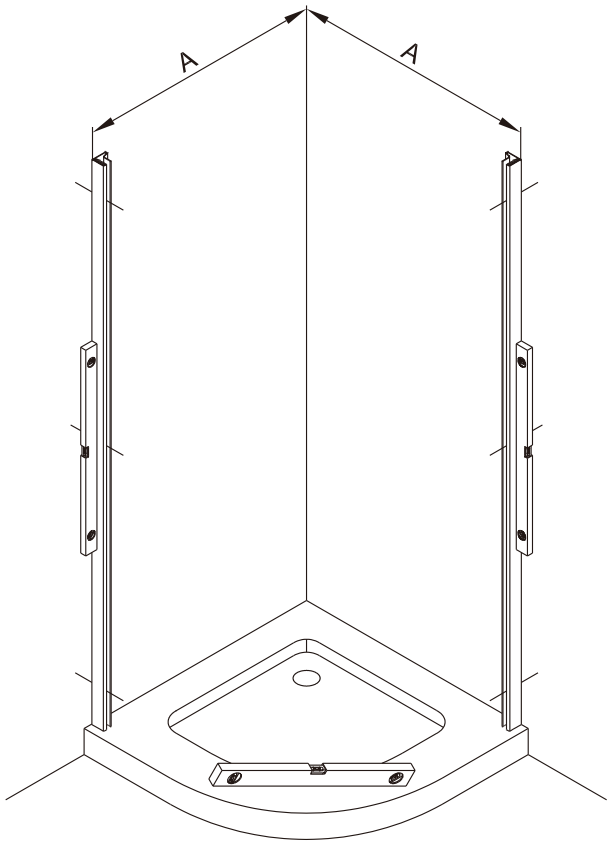

SATTGS80CRT
SATTGS90CRT
SATTGS100CRT
SATTGS80CT
SATTGS90CT
SATTGS100CT
SATTGS80BT
SATTGS90BT
SATTGS100BT

1 x2	2 x2	3 x6 ST4X40	4 x10	5 x1	6 x2	7 x4 ST4X40	8 x2	9 x4 M4X6	10 x2
11 x4 M4X12	12 x1	13 x4	14 x16	15 x2	16 1 set	17 x2	18 x4	19 x2	20 x1
21 x1	22 x1	23 x1	24 x1	25 x1	26 x1	27 x2	28 x1	29 x1 4,5mm 4mm	30 x1

1

Size	A(mm)
SATTGS80CRT SATTGS80CT SATTGS80BT	771~786
SATTGS90CRT SATTGS90CT SATTGS90BT	871~886
SATTGS100CRT SATTGS100CT SATTGS100BT	971~986

2

Poznámka: Vnitřní strana koutu
- Easy Clean

5

Poznámka: Vnitřní strana koutu
- Easy Clean