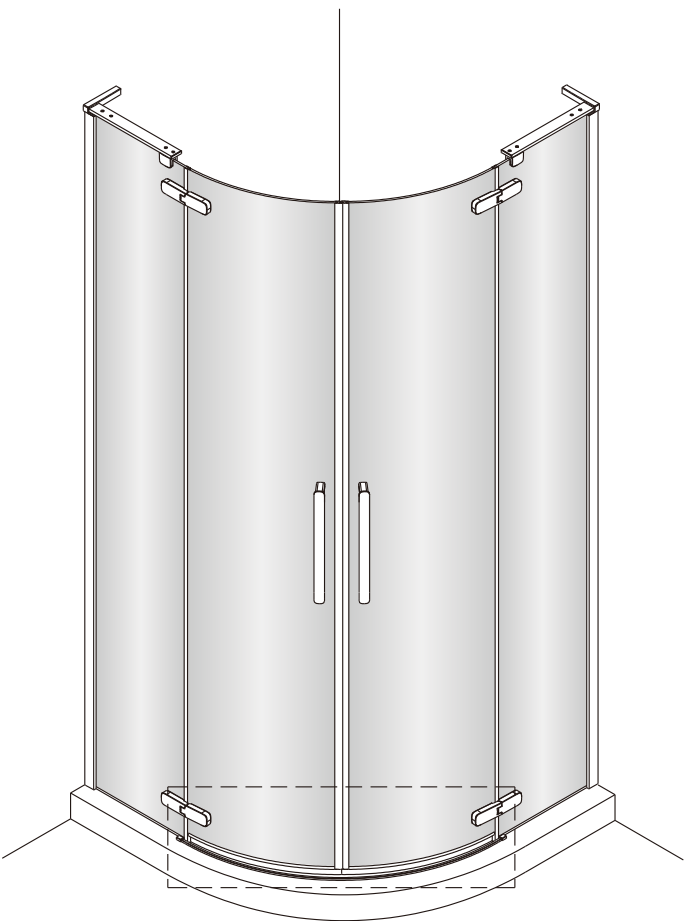

1

Size	A(mm)
SATTGS80CRT SATTGS80CT SATTGS80BT	771~786
SATTGS90CRT SATTGS90CT SATTGS90BT	871~886
SATTGS100CRT SATTGS100CT SATTGS100BT	971~986

2

Poznámka: Vnitřní strana koutu
- Easy Clean

5

Poznámka: Vnitřní strana koutu
- Easy Clean

6

7

8

9

SAT® is registered trademark of

**Swiss
Aqua
Technologies**

Swiss Aqua Technologies AG
 Gewerbstrasse 9, 6330 Cham, Switzerland
www.swatec.ch
 Imported by SIKO KOUPELNY a.s.
 Made in P.R.C.