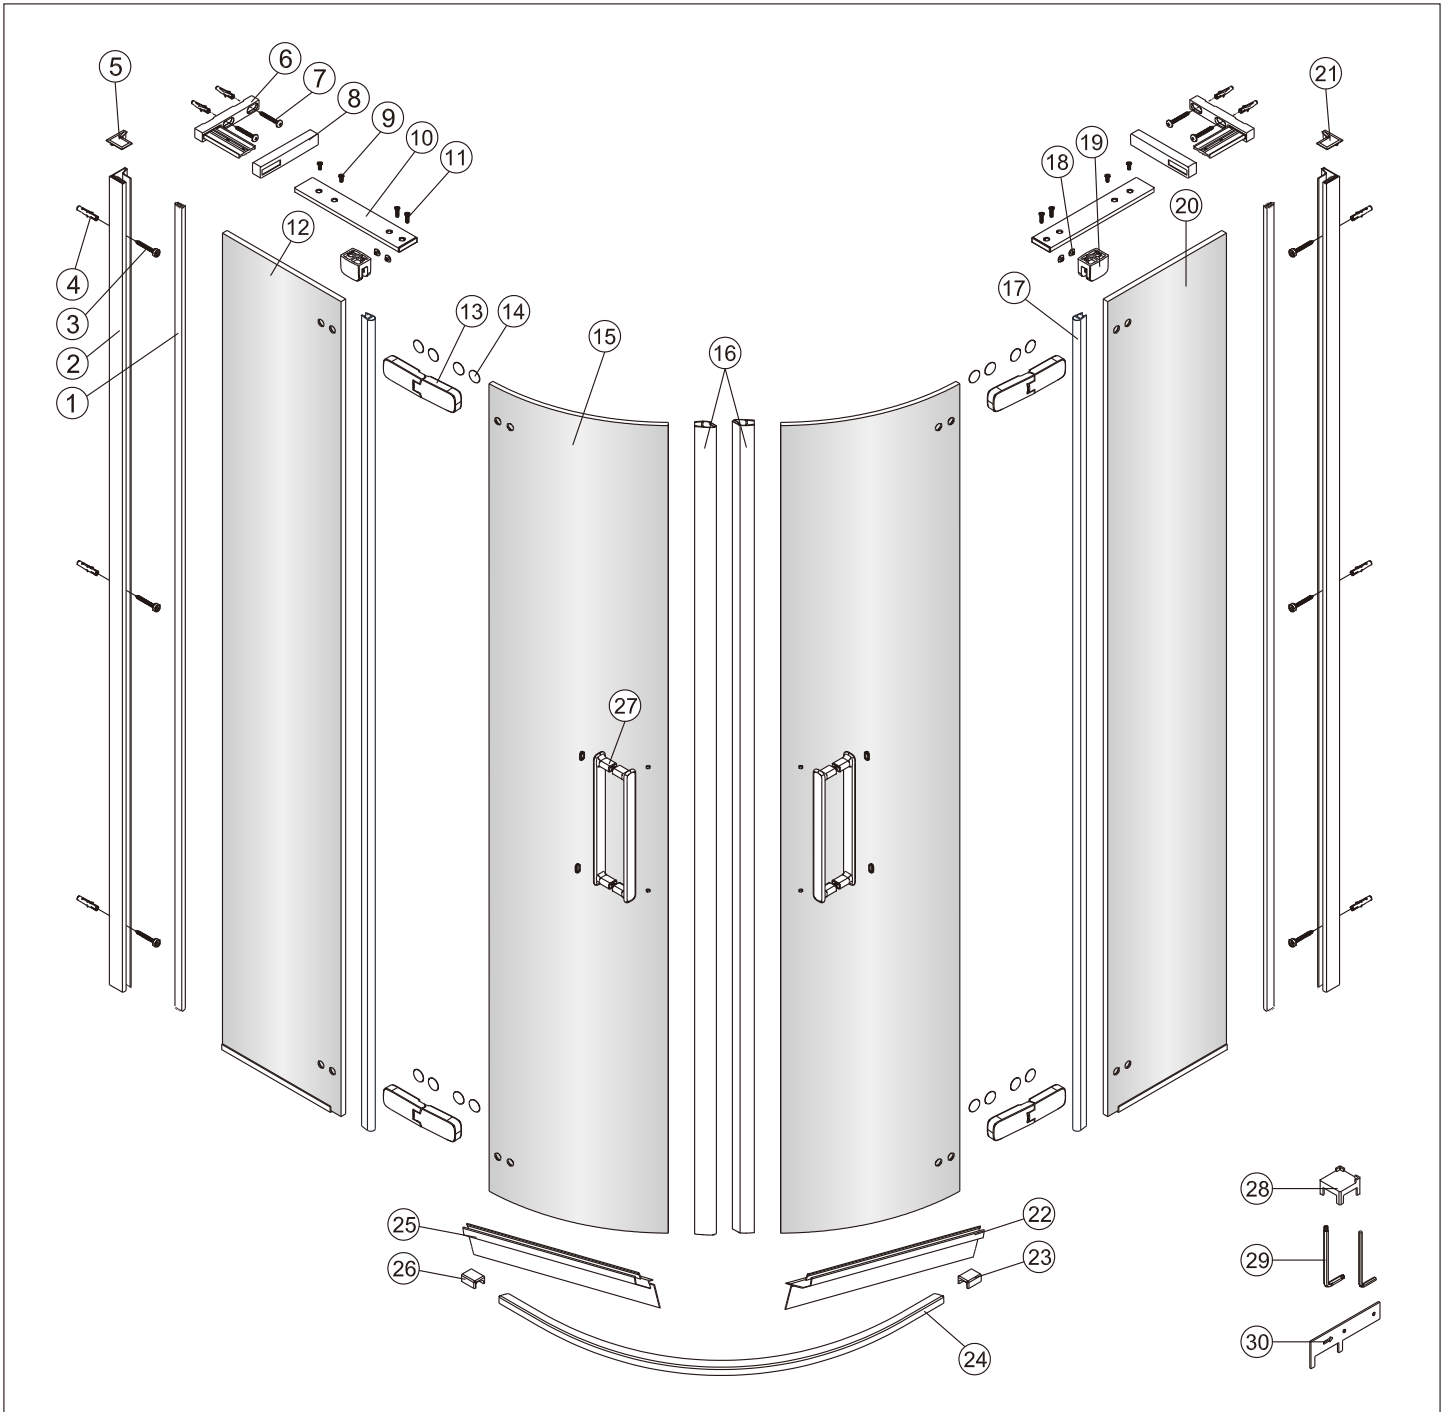

SATTGS80CRT
SATTGS90CRT
SATTGS100CRT
SATTGS80CT
SATTGS90CT
SATTGS100CT
SATTGS80BT
SATTGS90BT
SATTGS100BT

1 x2	2 x2	3 x6 ST4X40	4 x10	5 x1	6 x2	7 x4 ST4X40	8 x2	9 x4 M4X6	10 x2
11 x4 M4X12	12 x1	13 x4	14 x16	15 x2	16 1 set	17 x2	18 x4	19 x2	20 x1
21 x1	22 x1	23 x1	24 x1	25 x1	26 x1	27 x2	28 x1	29 x1 4,5mm 4mm	30 x1

1

Size	A(mm)
SATTGS80CRT SATTGS80CT SATTGS80BT	771~786
SATTGS90CRT SATTGS90CT SATTGS90BT	871~886
SATTGS100CRT SATTGS100CT SATTGS100BT	971~986

2

Poznámka: Vnitřní strana koutu
- Easy Clean

5

Poznámka: Vnitřní strana koutu
- Easy Clean