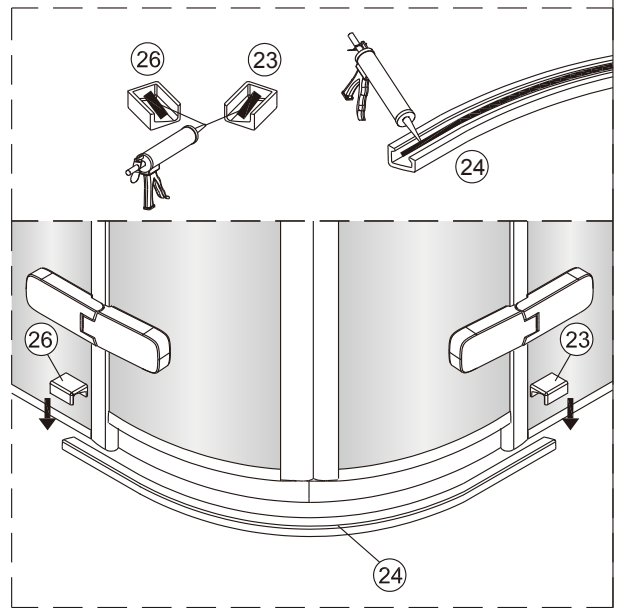

1

Size	A(mm)
SATTGS80CRT SATTGS80CT SATTGS80BT	771~786
SATTGS90CRT SATTGS90CT SATTGS90BT	871~886
SATTGS100CRT SATTGS100CT SATTGS100BT	971~986

2

Poznámka: Vnitřní strana koutu
- Easy Clean

5

Poznámka: Vnitřní strana koutu
- Easy Clean

6

7

8

9

SAT® is registered trademark of

**Swiss
Aqua
Technologies**

Swiss Aqua Technologies AG
 Gewerbstrasse 9, 6330 Cham, Switzerland
www.swatec.ch
 Imported by SIKO KOUPELNY a.s.
 Made in P.R.C.