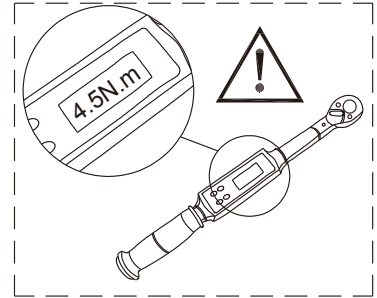

1

Size	A(mm)
SATTGS80CRT SATTGS80CT SATTGS80BT	771~786
SATTGS90CRT SATTGS90CT SATTGS90BT	871~886
SATTGS100CRT SATTGS100CT SATTGS100BT	971~986

2

Poznámka: Vnitřní strana koutu
- Easy Clean

5

Poznámka: Vnitřní strana koutu
- Easy Clean