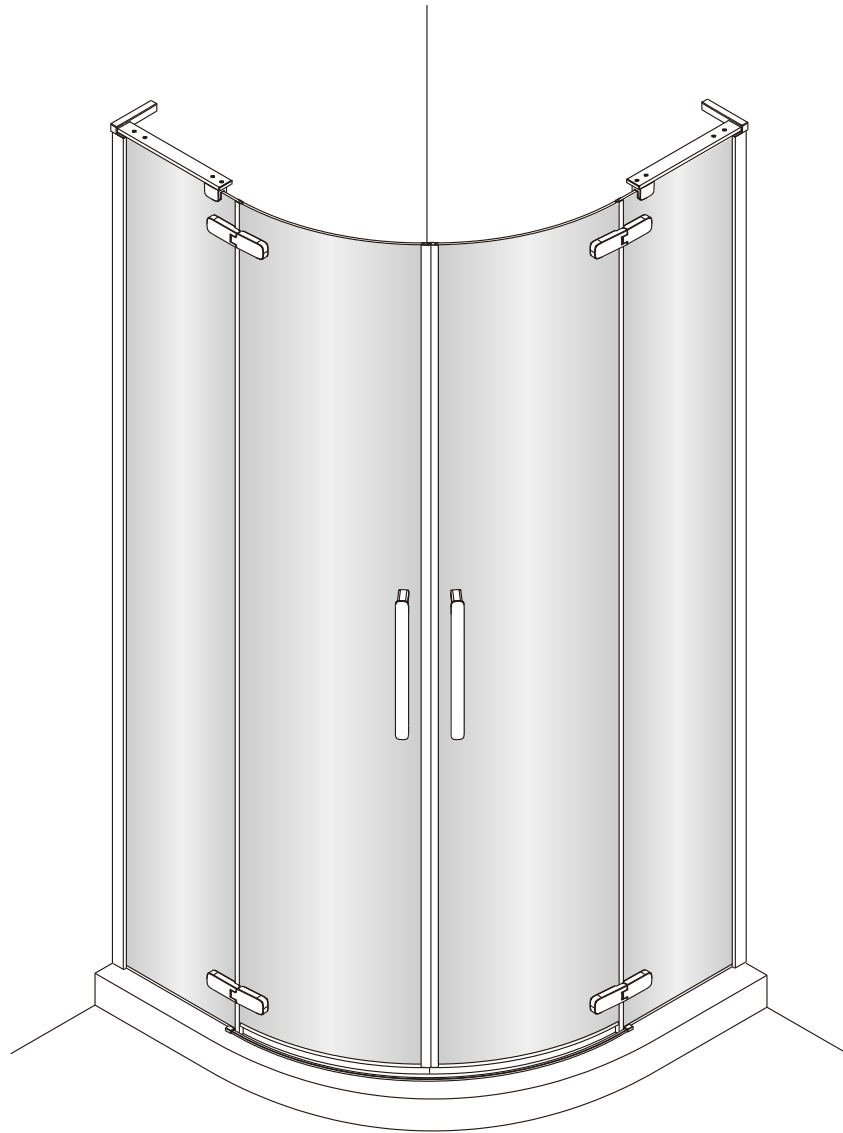

SATTGS80CRT
SATTGS90CRT
SATTGS100CRT
SATTGS80CT
SATTGS90CT
SATTGS100CT
SATTGS80BT
SATTGS90BT
SATTGS100BT

1 x2	2 x2	3 x6 ST4X40	4 x10	5 x1	6 x2	7 x4 ST4X40	8 x2	9 x4 M4X6	10 x2
11 x4 M4X12	12 x1	13 x4	14 x16	15 x2	16 1 set	17 x2	18 x4	19 x2	20 x1
21 x1	22 x1	23 x1	24 x1	25 x1	26 x1	27 x2	28 x1	29 x1 4,5mm 4mm	30 x1

1

Size	A(mm)
SATTGS80CRT SATTGS80CT SATTGS80BT	771~786
SATTGS90CRT SATTGS90CT SATTGS90BT	871~886
SATTGS100CRT SATTGS100CT SATTGS100BT	971~986

2

Poznámka: Vnitřní strana koutu
- Easy Clean

5

Poznámka: Vnitřní strana koutu
- Easy Clean