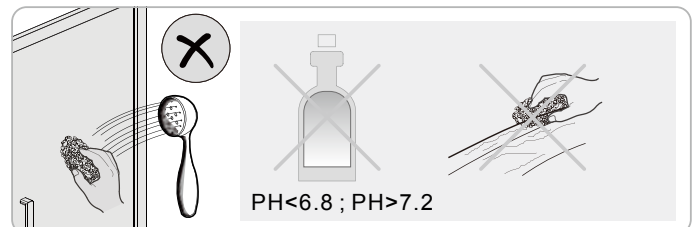

SATTGS80CRT
SATTGS90CRT
SATTGS100CRT
SATTGS80CT
SATTGS90CT
SATTGS100CT
SATTGS80BT
SATTGS90BT
SATTGS100BT

1 x2	2 x2	3 x6 ST4X40	4 x10	5 x1	6 x2	7 x4 ST4X40	8 x2	9 x4 M4X6	10 x2
11 x4 M4X12	12 x1	13 x4	14 x16	15 x2	16 1 set	17 x2	18 x4	19 x2	20 x1
21 x1	22 x1	23 x1	24 x1	25 x1	26 x1	27 x2	28 x1	29 x1 4,5mm 4mm	30 x1

1

Size	A(mm)
SATTGS80CRT SATTGS80CT SATTGS80BT	771~786
SATTGS90CRT SATTGS90CT SATTGS90BT	871~886
SATTGS100CRT SATTGS100CT SATTGS100BT	971~986

2

Poznámka: Vnitřní strana koutu
- Easy Clean

5

Poznámka: Vnitřní strana koutu
- Easy Clean