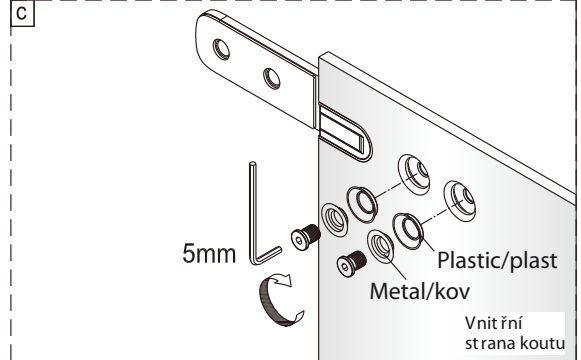

SET A(Page 3-10)

SATTGDN+SATMAGNIK

SET B(Page 11-20)

SATTGDN+SATTGDN+SATMAGRO

SET A

Size	A(mm)
SATTGDN80CRT SATTGDN80CT SATTGDN80BT	780~805
SATTGDN90CRT SATTGDN90CT SATTGDN90BT	880~905
SATTGDN100CRT SATTGDN100CT SATTGDN100BT	980~1005
SATTGDN120CRT SATTGDN120CT SATTGDN120BT	1180~1205

1

2

5

Poznámka: Vnitřní strana koutu
- Easy Clean

6

Odmastěte sklo přiloženým
čistícím ubrouskem.

7

8

9

10

11

12

SET B

Size	A(mm)	Size	B(mm)
SATTGDN80CRT SATTGDN80CT SATTGDN80BT	762~777	SATTGDN80CRT SATTGDN80CT SATTGDN80BT	762~777
SATTGDN90CRT SATTGDN90CT SATTGDN90BT	862~877	SATTGDN90CRT SATTGDN90CT SATTGDN90BT	862~877
SATTGDN100CRT SATTGDN100CT SATTGDN100BT	962~977	SATTGDN100CRT SATTGDN100CT SATTGDN100BT	962~977
SATTGDN120CRT SATTGDN120CT SATTGDN120BT	1162~1177	SATTGDN120CRT SATTGDN120CT SATTGDN120BT	1162~1177

1

2

5

Poznámka: Vnitřní strana koutu
- Easy Clean

6

Poznámka: Vnitřní strana koutu
- Easy Clean

7

8