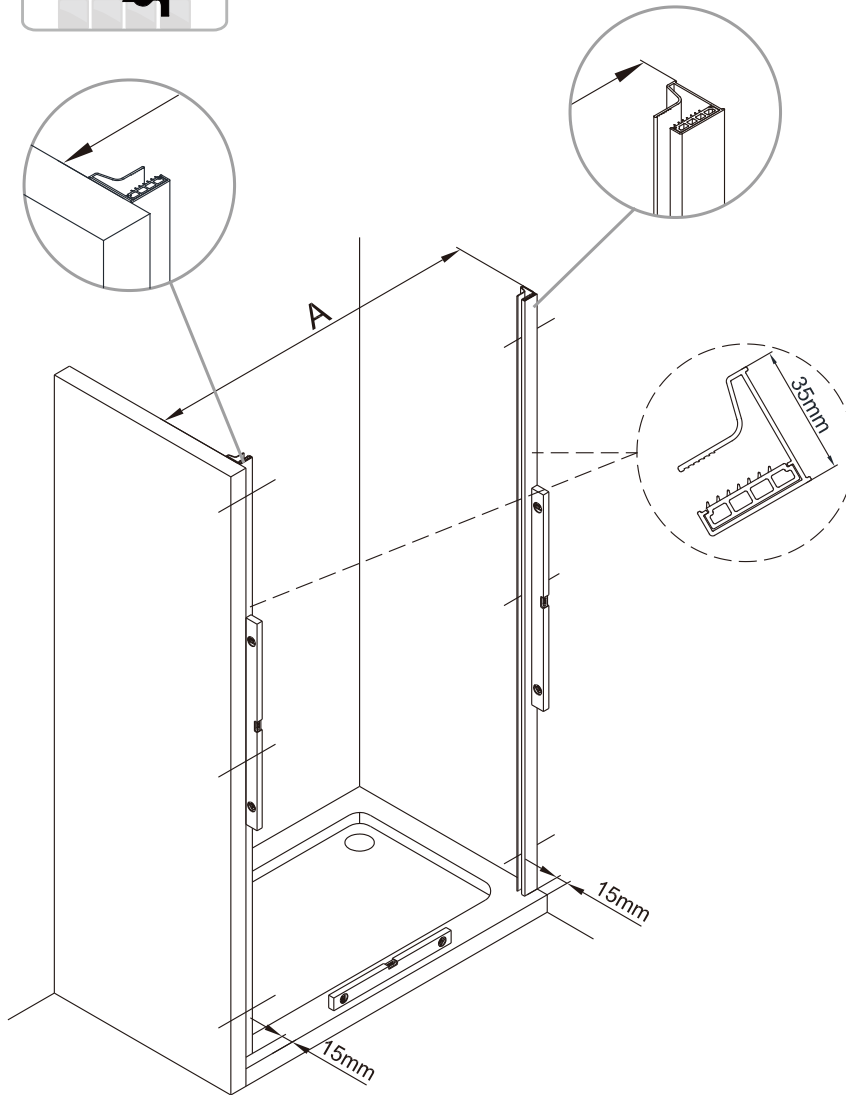

SET A(Page 3-10)

SATTGDN+SATMAGNIK

SET B(Page 11-20)

SATTGDN+SATTGDN+SATMAGRO

SET A

Size	A(mm)
SATTGDN80CRT SATTGDN80CT SATTGDN80BT	780~805
SATTGDN90CRT SATTGDN90CT SATTGDN90BT	880~905
SATTGDN100CRT SATTGDN100CT SATTGDN100BT	980~1005
SATTGDN120CRT SATTGDN120CT SATTGDN120BT	1180~1205

1

2

5

Poznámka: Vnitřní strana koutu
- Easy Clean

6

Odmastěte sklo přiloženým
čistícím ubrouskem.

7

8

9

10

11

12

SET B

Size	A(mm)	Size	B(mm)
SATTGDN80CRT SATTGDN80CT SATTGDN80BT	762~777	SATTGDN80CRT SATTGDN80CT SATTGDN80BT	762~777
SATTGDN90CRT SATTGDN90CT SATTGDN90BT	862~877	SATTGDN90CRT SATTGDN90CT SATTGDN90BT	862~877
SATTGDN100CRT SATTGDN100CT SATTGDN100BT	962~977	SATTGDN100CRT SATTGDN100CT SATTGDN100BT	962~977
SATTGDN120CRT SATTGDN120CT SATTGDN120BT	1162~1177	SATTGDN120CRT SATTGDN120CT SATTGDN120BT	1162~1177