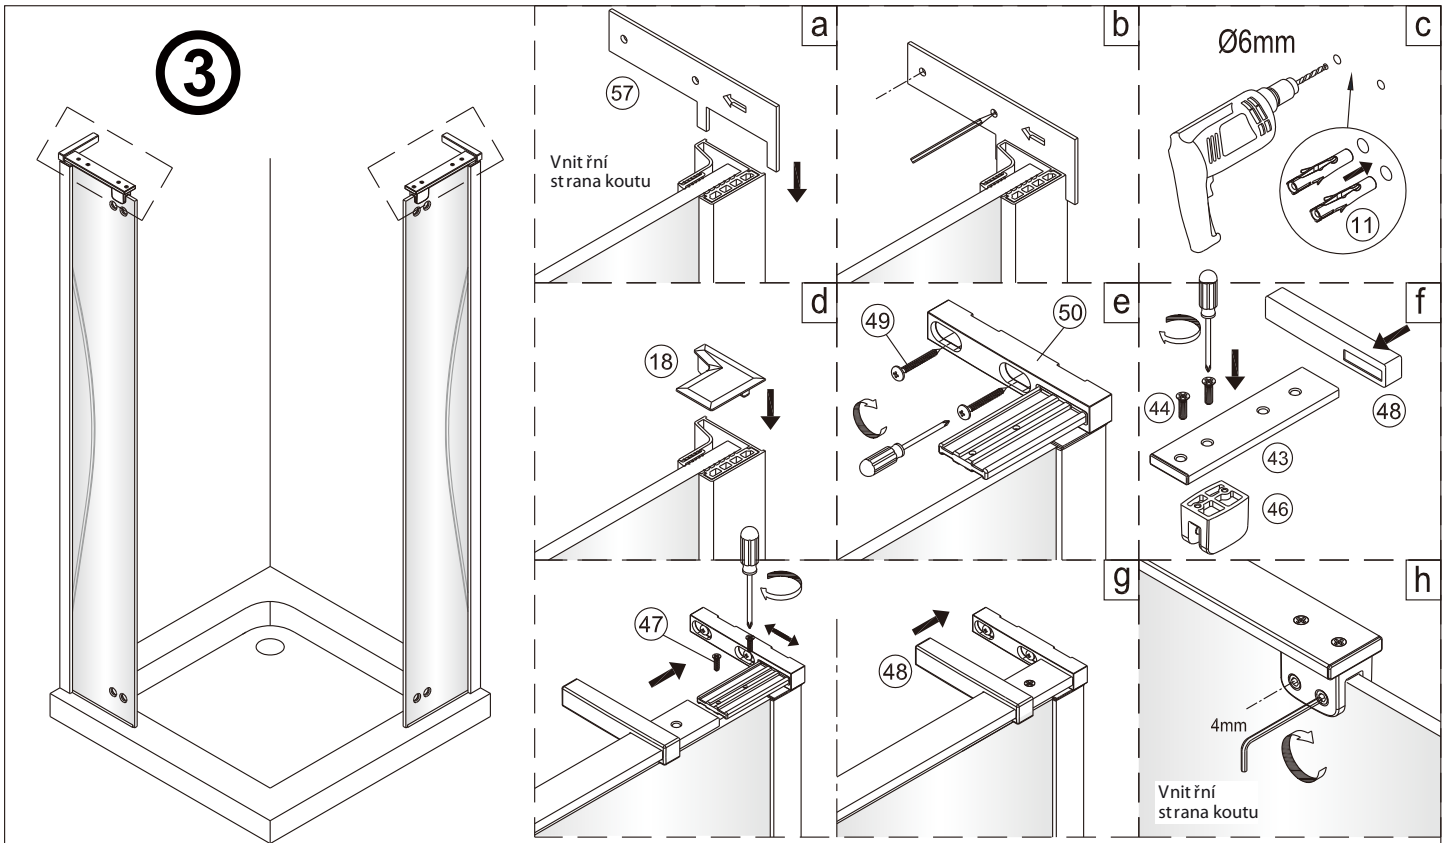

9

10

11

12

SET B

Size	A(mm)	Size	B(mm)
SATTGDN80CRT SATTGDN80CT SATTGDN80BT	762~777	SATTGDN80CRT SATTGDN80CT SATTGDN80BT	762~777
SATTGDN90CRT SATTGDN90CT SATTGDN90BT	862~877	SATTGDN90CRT SATTGDN90CT SATTGDN90BT	862~877
SATTGDN100CRT SATTGDN100CT SATTGDN100BT	962~977	SATTGDN100CRT SATTGDN100CT SATTGDN100BT	962~977
SATTGDN120CRT SATTGDN120CT SATTGDN120BT	1162~1177	SATTGDN120CRT SATTGDN120CT SATTGDN120BT	1162~1177

1

2

5

Poznámka: Vnitřní strana koutu
- Easy Clean

6

Poznámka: Vnitřní strana koutu
- Easy Clean

7

8