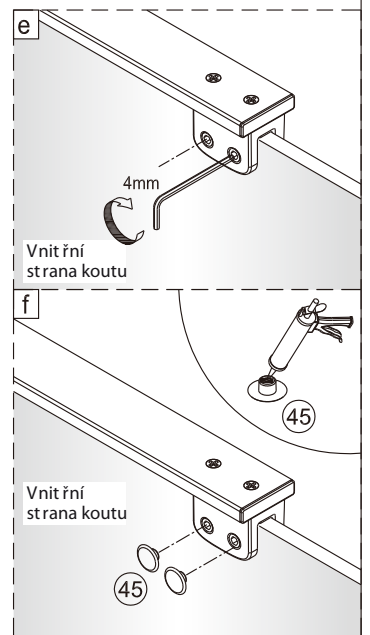

SET A(Page 3-10)

SATTGDN+SATMAGNIK

SET B(Page 11-20)

SATTGDN+SATTGDN+SATMAGRO

SET A

Size	A(mm)
SATTGDN80CRT SATTGDN80CT SATTGDN80BT	780~805
SATTGDN90CRT SATTGDN90CT SATTGDN90BT	880~905
SATTGDN100CRT SATTGDN100CT SATTGDN100BT	980~1005
SATTGDN120CRT SATTGDN120CT SATTGDN120BT	1180~1205

1

2

5

Poznámka: Vnitřní strana koutu
- Easy Clean

6

Odmastěte sklo přiloženým
čistícím ubrouskem.

7

8

9

10

11

12

SET B

Size	A(mm)	Size	B(mm)
SATTGDN80CRT SATTGDN80CT SATTGDN80BT	762~777	SATTGDN80CRT SATTGDN80CT SATTGDN80BT	762~777
SATTGDN90CRT SATTGDN90CT SATTGDN90BT	862~877	SATTGDN90CRT SATTGDN90CT SATTGDN90BT	862~877
SATTGDN100CRT SATTGDN100CT SATTGDN100BT	962~977	SATTGDN100CRT SATTGDN100CT SATTGDN100BT	962~977
SATTGDN120CRT SATTGDN120CT SATTGDN120BT	1162~1177	SATTGDN120CRT SATTGDN120CT SATTGDN120BT	1162~1177