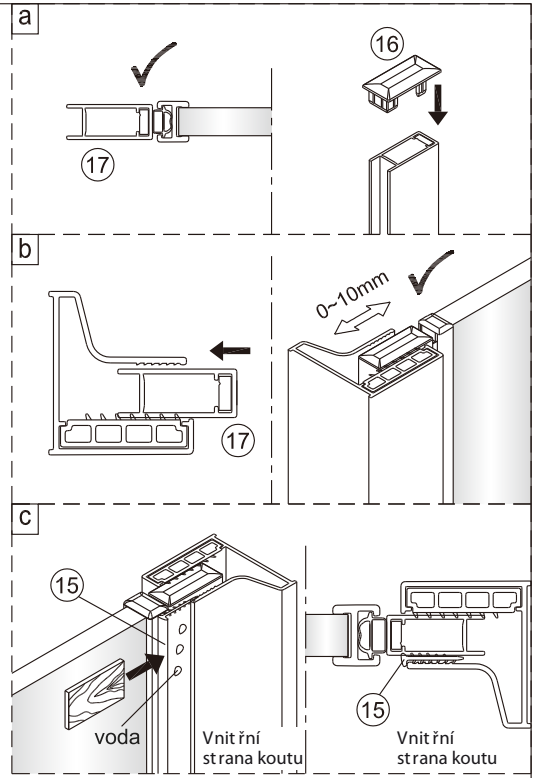

SET A(Page 3-10)

SATTGDN+SATMAGNIK

SET B(Page 11-20)

SATTGDN+SATTGDN+SATMAGRO

SET A

Size	A(mm)
SATTGDN80CRT SATTGDN80CT SATTGDN80BT	780~805
SATTGDN90CRT SATTGDN90CT SATTGDN90BT	880~905
SATTGDN100CRT SATTGDN100CT SATTGDN100BT	980~1005
SATTGDN120CRT SATTGDN120CT SATTGDN120BT	1180~1205

1

2

5

Poznámka: Vnitřní strana koutu
- Easy Clean

6

Odmastěte sklo přiloženým
čistícím ubrouskem.

7

8

9

10

11

12

SET B

Size	A(mm)	Size	B(mm)
SATTGDN80CRT SATTGDN80CT SATTGDN80BT	762~777	SATTGDN80CRT SATTGDN80CT SATTGDN80BT	762~777
SATTGDN90CRT SATTGDN90CT SATTGDN90BT	862~877	SATTGDN90CRT SATTGDN90CT SATTGDN90BT	862~877
SATTGDN100CRT SATTGDN100CT SATTGDN100BT	962~977	SATTGDN100CRT SATTGDN100CT SATTGDN100BT	962~977
SATTGDN120CRT SATTGDN120CT SATTGDN120BT	1162~1177	SATTGDN120CRT SATTGDN120CT SATTGDN120BT	1162~1177

1

2

5

Poznámka: Vnitřní strana koutu
- Easy Clean

6

Poznámka: Vnitřní strana koutu
- Easy Clean

7

8