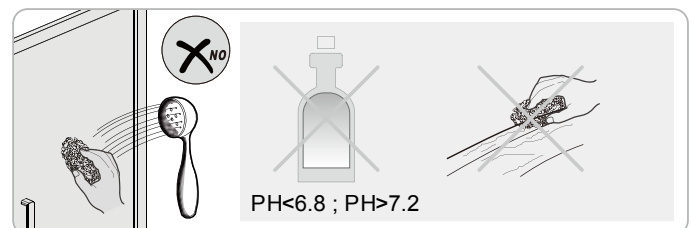

SET B(Page 11-20)

SATTGDN+SATTGDN+SATMAGRO