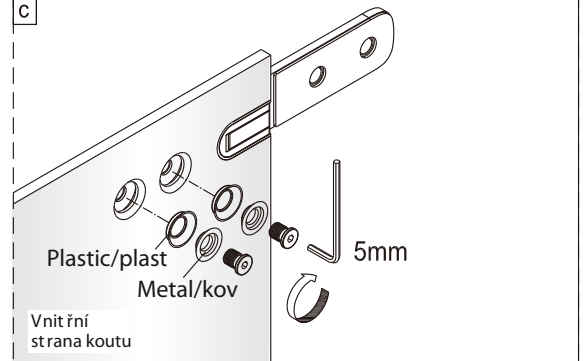

9

10

11

12

SET B

Size	A(mm)	Size	B(mm)
SATTGDN80CRT SATTGDN80CT SATTGDN80BT	762~777	SATTGDN80CRT SATTGDN80CT SATTGDN80BT	762~777
SATTGDN90CRT SATTGDN90CT SATTGDN90BT	862~877	SATTGDN90CRT SATTGDN90CT SATTGDN90BT	862~877
SATTGDN100CRT SATTGDN100CT SATTGDN100BT	962~977	SATTGDN100CRT SATTGDN100CT SATTGDN100BT	962~977
SATTGDN120CRT SATTGDN120CT SATTGDN120BT	1162~1177	SATTGDN120CRT SATTGDN120CT SATTGDN120BT	1162~1177

1

2

5

Poznámka: Vnitřní strana koutu
- Easy Clean

6

Poznámka: Vnitřní strana koutu
- Easy Clean

7

8