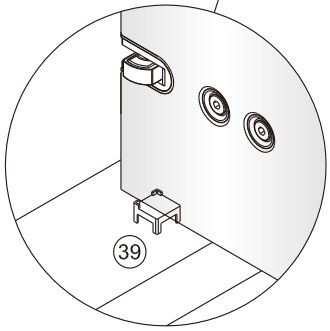

SET A(Page 3-10)

SATTGDN+SATMAGNIK

SET B(Page 11-20)

SATTGDN+SATTGDN+SATMAGRO

SET A

Size	A(mm)
SATTGDN80CRT SATTGDN80CT SATTGDN80BT	780~805
SATTGDN90CRT SATTGDN90CT SATTGDN90BT	880~905
SATTGDN100CRT SATTGDN100CT SATTGDN100BT	980~1005
SATTGDN120CRT SATTGDN120CT SATTGDN120BT	1180~1205

1

2

5

Poznámka: Vnitřní strana koutu
- Easy Clean

6

Odmastěte sklo přiloženým
čistícím ubrouskem.

7

8

9

10

11

12

SET B

Size	A(mm)	Size	B(mm)
SATTGDN80CRT SATTGDN80CT SATTGDN80BT	762~777	SATTGDN80CRT SATTGDN80CT SATTGDN80BT	762~777
SATTGDN90CRT SATTGDN90CT SATTGDN90BT	862~877	SATTGDN90CRT SATTGDN90CT SATTGDN90BT	862~877
SATTGDN100CRT SATTGDN100CT SATTGDN100BT	962~977	SATTGDN100CRT SATTGDN100CT SATTGDN100BT	962~977
SATTGDN120CRT SATTGDN120CT SATTGDN120BT	1162~1177	SATTGDN120CRT SATTGDN120CT SATTGDN120BT	1162~1177