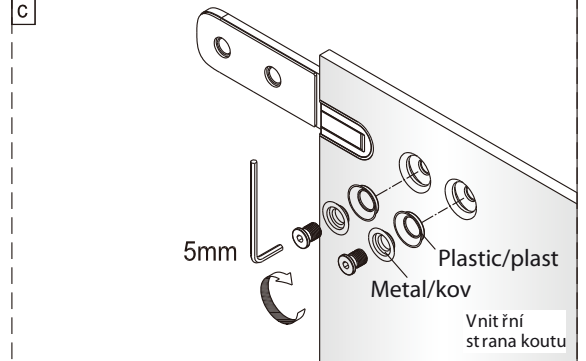

9

10

11

12

SET B

Size	A(mm)	Size	B(mm)
SATTGDN80CRT SATTGDN80CT SATTGDN80BT	762~777	SATTGDN80CRT SATTGDN80CT SATTGDN80BT	762~777
SATTGDN90CRT SATTGDN90CT SATTGDN90BT	862~877	SATTGDN90CRT SATTGDN90CT SATTGDN90BT	862~877
SATTGDN100CRT SATTGDN100CT SATTGDN100BT	962~977	SATTGDN100CRT SATTGDN100CT SATTGDN100BT	962~977
SATTGDN120CRT SATTGDN120CT SATTGDN120BT	1162~1177	SATTGDN120CRT SATTGDN120CT SATTGDN120BT	1162~1177

1

2

5

Poznámka: Vnitřní strana koutu
- Easy Clean

6

Poznámka: Vnitřní strana koutu
- Easy Clean

7

8