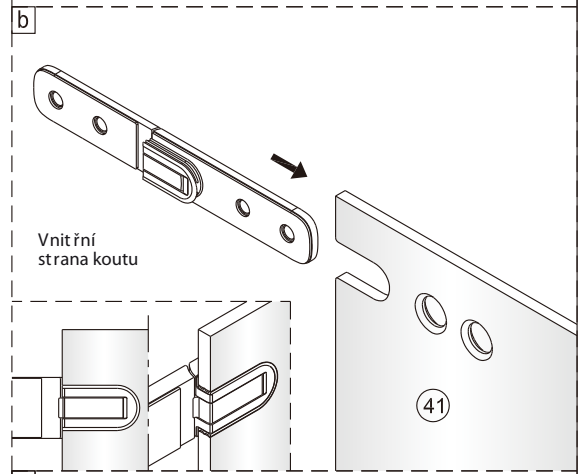

9

10

11

12

SET B

Size	A(mm)	Size	B(mm)
SATTGDN80CRT SATTGDN80CT SATTGDN80BT	762~777	SATTGDN80CRT SATTGDN80CT SATTGDN80BT	762~777
SATTGDN90CRT SATTGDN90CT SATTGDN90BT	862~877	SATTGDN90CRT SATTGDN90CT SATTGDN90BT	862~877
SATTGDN100CRT SATTGDN100CT SATTGDN100BT	962~977	SATTGDN100CRT SATTGDN100CT SATTGDN100BT	962~977
SATTGDN120CRT SATTGDN120CT SATTGDN120BT	1162~1177	SATTGDN120CRT SATTGDN120CT SATTGDN120BT	1162~1177

1

2

5

Poznámka: Vnitřní strana koutu
- Easy Clean

6

Poznámka: Vnitřní strana koutu
- Easy Clean

7

8