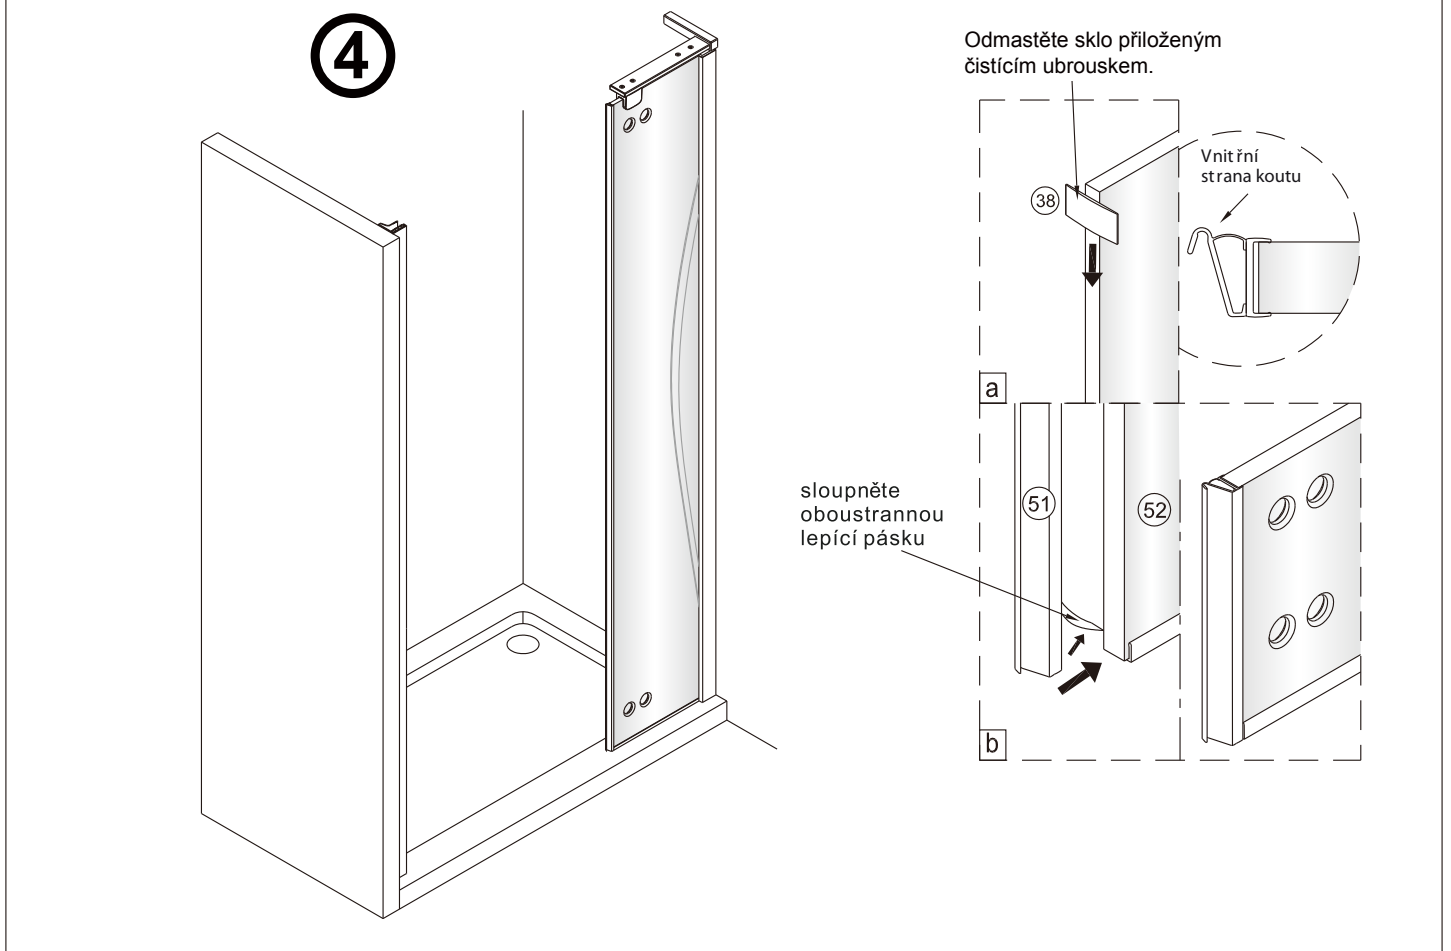

SET A(Page 3-10)

SATTGDN+SATMAGNIK

SET B(Page 11-20)

SATTGDN+SATTGDN+SATMAGRO

SET A

Size	A(mm)
SATTGDN80CRT SATTGDN80CT SATTGDN80BT	780~805
SATTGDN90CRT SATTGDN90CT SATTGDN90BT	880~905
SATTGDN100CRT SATTGDN100CT SATTGDN100BT	980~1005
SATTGDN120CRT SATTGDN120CT SATTGDN120BT	1180~1205

1

2

5

Poznámka: Vnitřní strana koutu
- Easy Clean

6

Odmastěte sklo přiloženým
čistícím ubrouskem.

7

8