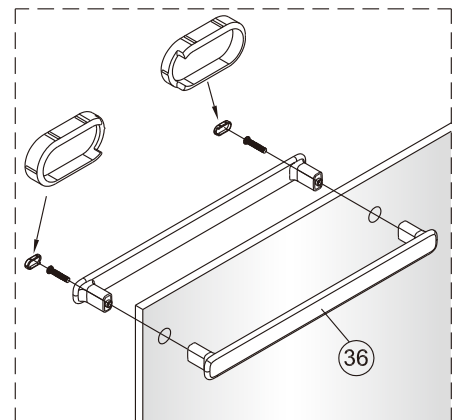

9

10

11

12

SET B

Size	A(mm)	Size	B(mm)
SATTGDN80CRT SATTGDN80CT SATTGDN80BT	762~777	SATTGDN80CRT SATTGDN80CT SATTGDN80BT	762~777
SATTGDN90CRT SATTGDN90CT SATTGDN90BT	862~877	SATTGDN90CRT SATTGDN90CT SATTGDN90BT	862~877
SATTGDN100CRT SATTGDN100CT SATTGDN100BT	962~977	SATTGDN100CRT SATTGDN100CT SATTGDN100BT	962~977
SATTGDN120CRT SATTGDN120CT SATTGDN120BT	1162~1177	SATTGDN120CRT SATTGDN120CT SATTGDN120BT	1162~1177

1

2

5

Poznámka: Vnitřní strana koutu
- Easy Clean

6

Poznámka: Vnitřní strana koutu
- Easy Clean

7

8