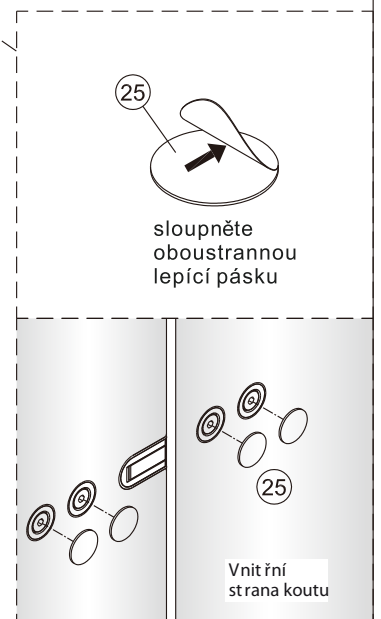

SET A(Page 3-10)

SATTGDN+SATMAGNIK

SET B(Page 11-20)

SATTGDN+SATTGDN+SATMAGRO

SET A

Size	A(mm)
SATTGDN80CRT SATTGDN80CT SATTGDN80BT	780~805
SATTGDN90CRT SATTGDN90CT SATTGDN90BT	880~905
SATTGDN100CRT SATTGDN100CT SATTGDN100BT	980~1005
SATTGDN120CRT SATTGDN120CT SATTGDN120BT	1180~1205

1

2

5

Poznámka: Vnitřní strana koutu
- Easy Clean

6

Odmastěte sklo přiloženým
čistícím ubrouskem.

7

8

9

10

11

12

SET B

Size	A(mm)	Size	B(mm)
SATTGDN80CRT SATTGDN80CT SATTGDN80BT	762~777	SATTGDN80CRT SATTGDN80CT SATTGDN80BT	762~777
SATTGDN90CRT SATTGDN90CT SATTGDN90BT	862~877	SATTGDN90CRT SATTGDN90CT SATTGDN90BT	862~877
SATTGDN100CRT SATTGDN100CT SATTGDN100BT	962~977	SATTGDN100CRT SATTGDN100CT SATTGDN100BT	962~977
SATTGDN120CRT SATTGDN120CT SATTGDN120BT	1162~1177	SATTGDN120CRT SATTGDN120CT SATTGDN120BT	1162~1177