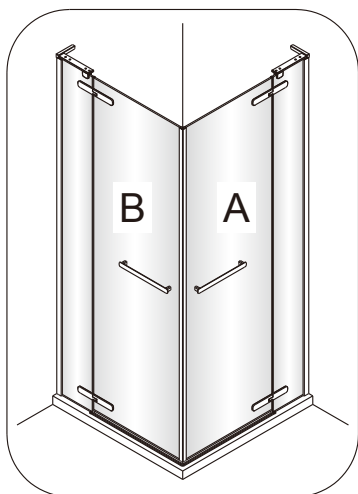

1

2

5

Poznámka: Vnitřní strana koutu
- Easy Clean

6

Odmastěte sklo přiloženým
čistícím ubrouskem.

7

8

9

10

11

12

SET B

Size	A(mm)	Size	B(mm)
SATTGDN80CRT SATTGDN80CT SATTGDN80BT	762~777	SATTGDN80CRT SATTGDN80CT SATTGDN80BT	762~777
SATTGDN90CRT SATTGDN90CT SATTGDN90BT	862~877	SATTGDN90CRT SATTGDN90CT SATTGDN90BT	862~877
SATTGDN100CRT SATTGDN100CT SATTGDN100BT	962~977	SATTGDN100CRT SATTGDN100CT SATTGDN100BT	962~977
SATTGDN120CRT SATTGDN120CT SATTGDN120BT	1162~1177	SATTGDN120CRT SATTGDN120CT SATTGDN120BT	1162~1177

1

2

5

Poznámka: Vnitřní strana koutu
- Easy Clean

6

Poznámka: Vnitřní strana koutu
- Easy Clean

7

8