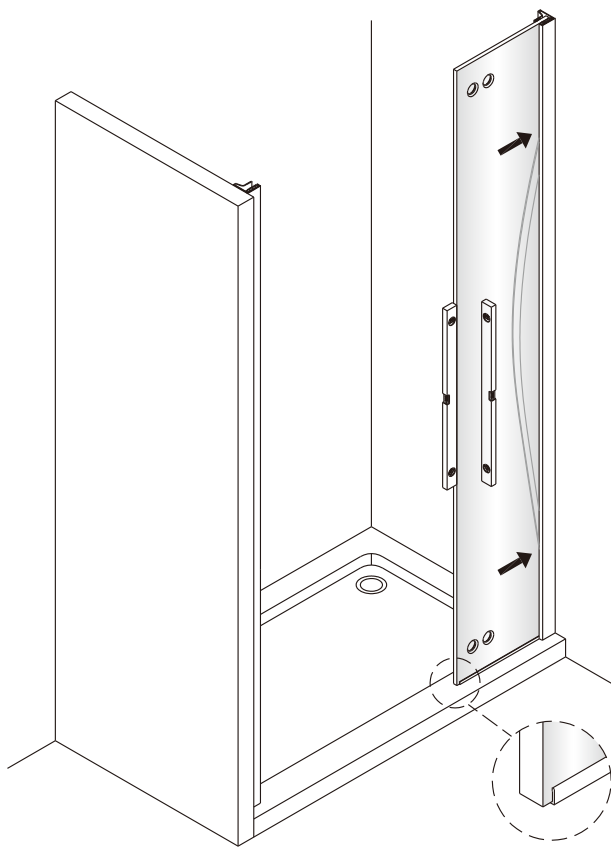

SET A(Page 3-10)

SATTGDN+SATMAGNIK

SET B(Page 11-20)

SATTGDN+SATTGDN+SATMAGRO

SET A

Size	A(mm)
SATTGDN80CRT SATTGDN80CT SATTGDN80BT	780~805
SATTGDN90CRT SATTGDN90CT SATTGDN90BT	880~905
SATTGDN100CRT SATTGDN100CT SATTGDN100BT	980~1005
SATTGDN120CRT SATTGDN120CT SATTGDN120BT	1180~1205

1

2

5

Poznámka: Vnitřní strana koutu
- Easy Clean

6

Odmastěte sklo přiloženým
čistícím ubrouskem.

7

8