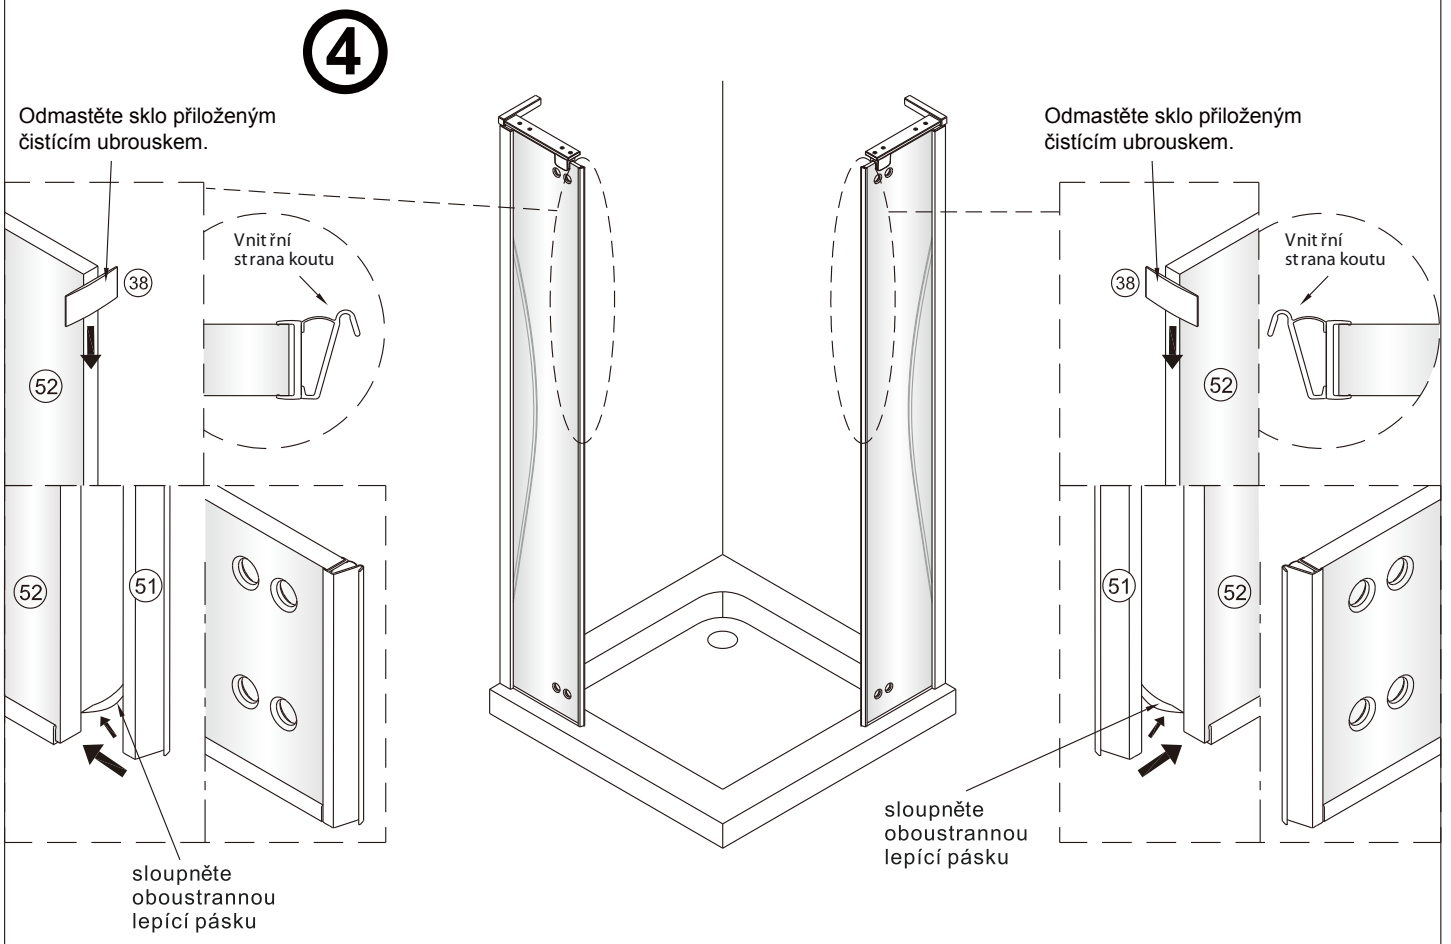

1

2

5

Poznámka: Vnitřní strana koutu
- Easy Clean

6

Odmastěte sklo přiloženým
čistícím ubrouskem.

7

8

9

10

11

12

SET B

Size	A(mm)	Size	B(mm)
SATTGDN80CRT SATTGDN80CT SATTGDN80BT	762~777	SATTGDN80CRT SATTGDN80CT SATTGDN80BT	762~777
SATTGDN90CRT SATTGDN90CT SATTGDN90BT	862~877	SATTGDN90CRT SATTGDN90CT SATTGDN90BT	862~877
SATTGDN100CRT SATTGDN100CT SATTGDN100BT	962~977	SATTGDN100CRT SATTGDN100CT SATTGDN100BT	962~977
SATTGDN120CRT SATTGDN120CT SATTGDN120BT	1162~1177	SATTGDN120CRT SATTGDN120CT SATTGDN120BT	1162~1177

1

2

5

Poznámka: Vnitřní strana koutu
- Easy Clean

6

Poznámka: Vnitřní strana koutu
- Easy Clean

7

8