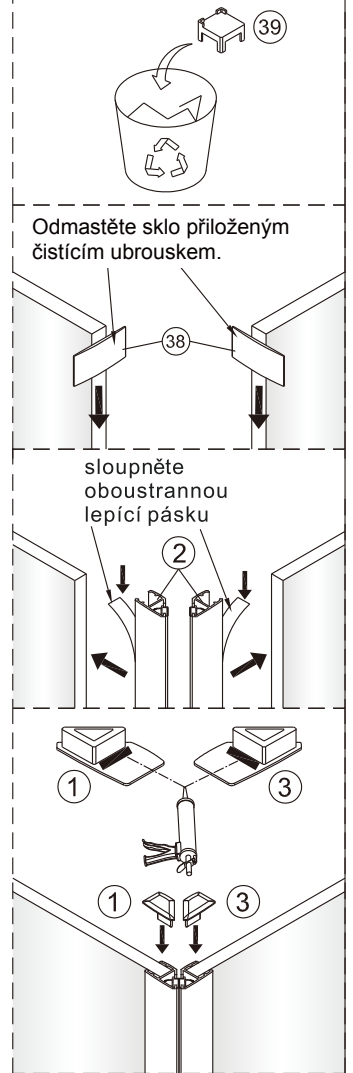

9

10

11

12

SET B

Size	A(mm)	Size	B(mm)
SATTGDN80CRT SATTGDN80CT SATTGDN80BT	762~777	SATTGDN80CRT SATTGDN80CT SATTGDN80BT	762~777
SATTGDN90CRT SATTGDN90CT SATTGDN90BT	862~877	SATTGDN90CRT SATTGDN90CT SATTGDN90BT	862~877
SATTGDN100CRT SATTGDN100CT SATTGDN100BT	962~977	SATTGDN100CRT SATTGDN100CT SATTGDN100BT	962~977
SATTGDN120CRT SATTGDN120CT SATTGDN120BT	1162~1177	SATTGDN120CRT SATTGDN120CT SATTGDN120BT	1162~1177

1

2

5

Poznámka: Vnitřní strana koutu
- Easy Clean

6

Poznámka: Vnitřní strana koutu
- Easy Clean

7

8