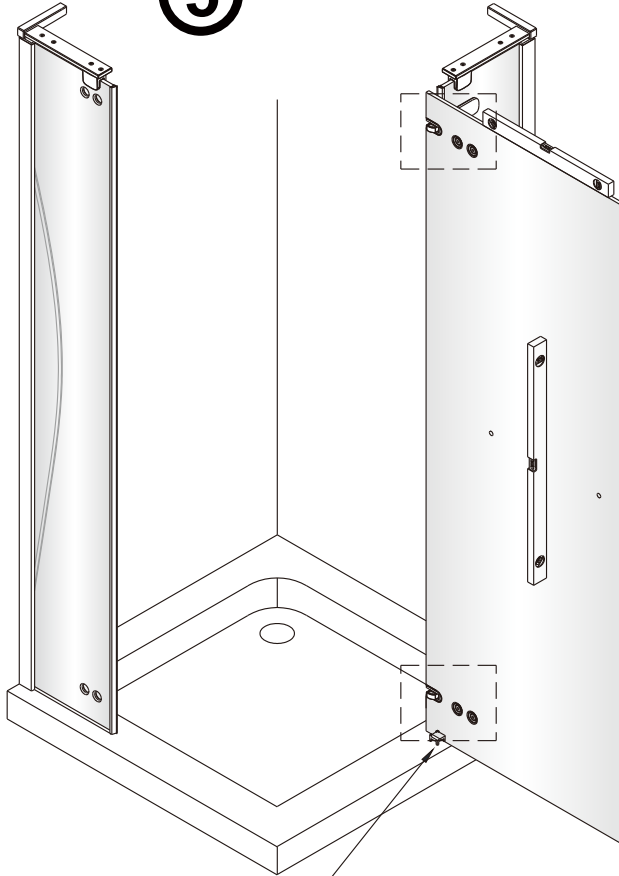

9

10

11

12

SET B

Size	A(mm)	Size	B(mm)
SATTGDN80CRT SATTGDN80CT SATTGDN80BT	762~777	SATTGDN80CRT SATTGDN80CT SATTGDN80BT	762~777
SATTGDN90CRT SATTGDN90CT SATTGDN90BT	862~877	SATTGDN90CRT SATTGDN90CT SATTGDN90BT	862~877
SATTGDN100CRT SATTGDN100CT SATTGDN100BT	962~977	SATTGDN100CRT SATTGDN100CT SATTGDN100BT	962~977
SATTGDN120CRT SATTGDN120CT SATTGDN120BT	1162~1177	SATTGDN120CRT SATTGDN120CT SATTGDN120BT	1162~1177

1

2

5

Poznámka: Vnitřní strana koutu
- Easy Clean

6

Poznámka: Vnitřní strana koutu
- Easy Clean

7

8