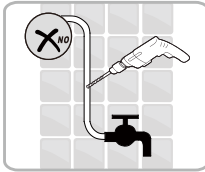

SET A

Size	A(mm)
SATTGDN80CRT SATTGDN80CT SATTGDN80BT	780~805
SATTGDN90CRT SATTGDN90CT SATTGDN90BT	880~905
SATTGDN100CRT SATTGDN100CT SATTGDN100BT	980~1005
SATTGDN120CRT SATTGDN120CT SATTGDN120BT	1180~1205

1