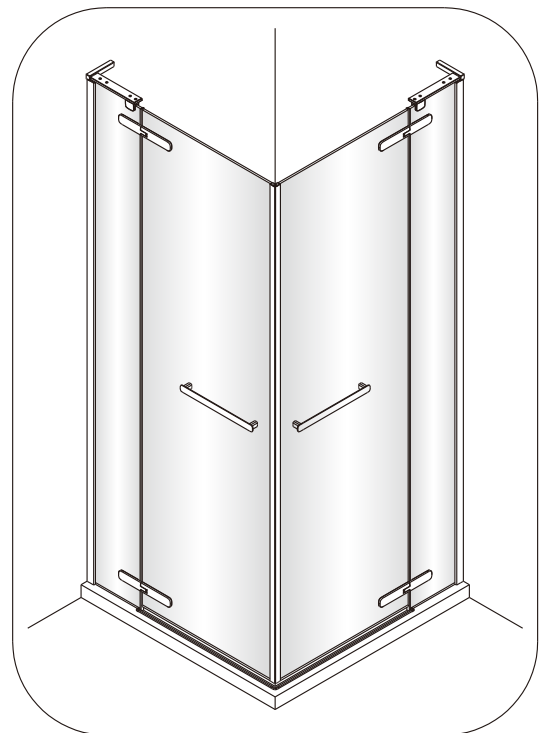

- SATTGDN80CRT
- SATTGDN80CT
- SATTGDN80BT
- SATTGDN90CRT
- SATTGDN90CT
- SATTGDN90BT
- SATTGDN100CRT
- SATTGDN100CT
- SATTGDN100BT
- SATTGDN120CRT
- SATTGDN120CT
- SATTGDN120BT
- SATMAGNIKACR
- SATMAGNIKAC
- SATMAGNIKAB
- SATMAGROHCR
- SATMAGROHC
- SATMAGROHB

SET A(Page 3-10)

SATTGDN+SATMAGNIK

SET B(Page 11-20)

SATTGDN+SATTGDN+SATMAGRO

SET A

Size	A(mm)
SATTGDN80CRT SATTGDN80CT SATTGDN80BT	780~805
SATTGDN90CRT SATTGDN90CT SATTGDN90BT	880~905
SATTGDN100CRT SATTGDN100CT SATTGDN100BT	980~1005
SATTGDN120CRT SATTGDN120CT SATTGDN120BT	1180~1205

1

2

5

Poznámka: Vnitřní strana koutu
- Easy Clean

6

Odmastěte sklo přiloženým
čistícím ubrouskem.

7

8