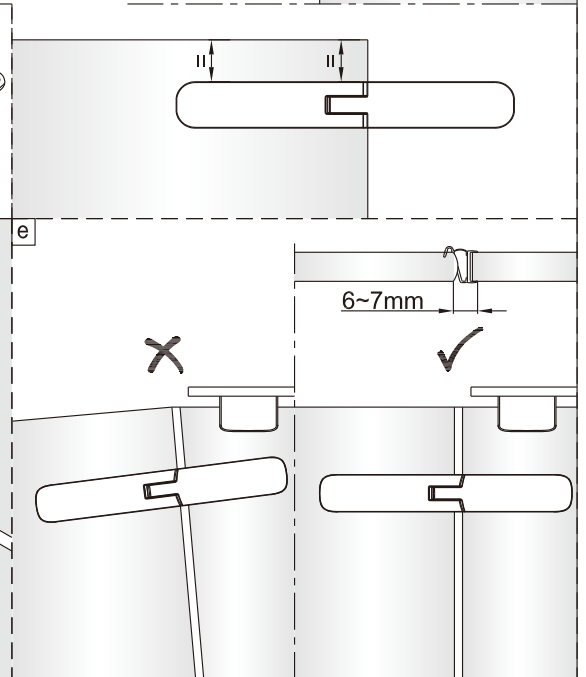

9

10

11

12

SET B

Size	A(mm)	Size	B(mm)
SATTGDN80CRT SATTGDN80CT SATTGDN80BT	762~777	SATTGDN80CRT SATTGDN80CT SATTGDN80BT	762~777
SATTGDN90CRT SATTGDN90CT SATTGDN90BT	862~877	SATTGDN90CRT SATTGDN90CT SATTGDN90BT	862~877
SATTGDN100CRT SATTGDN100CT SATTGDN100BT	962~977	SATTGDN100CRT SATTGDN100CT SATTGDN100BT	962~977
SATTGDN120CRT SATTGDN120CT SATTGDN120BT	1162~1177	SATTGDN120CRT SATTGDN120CT SATTGDN120BT	1162~1177

1

2

5

Poznámka: Vnitřní strana koutu
- Easy Clean

6

Poznámka: Vnitřní strana koutu
- Easy Clean

7

8