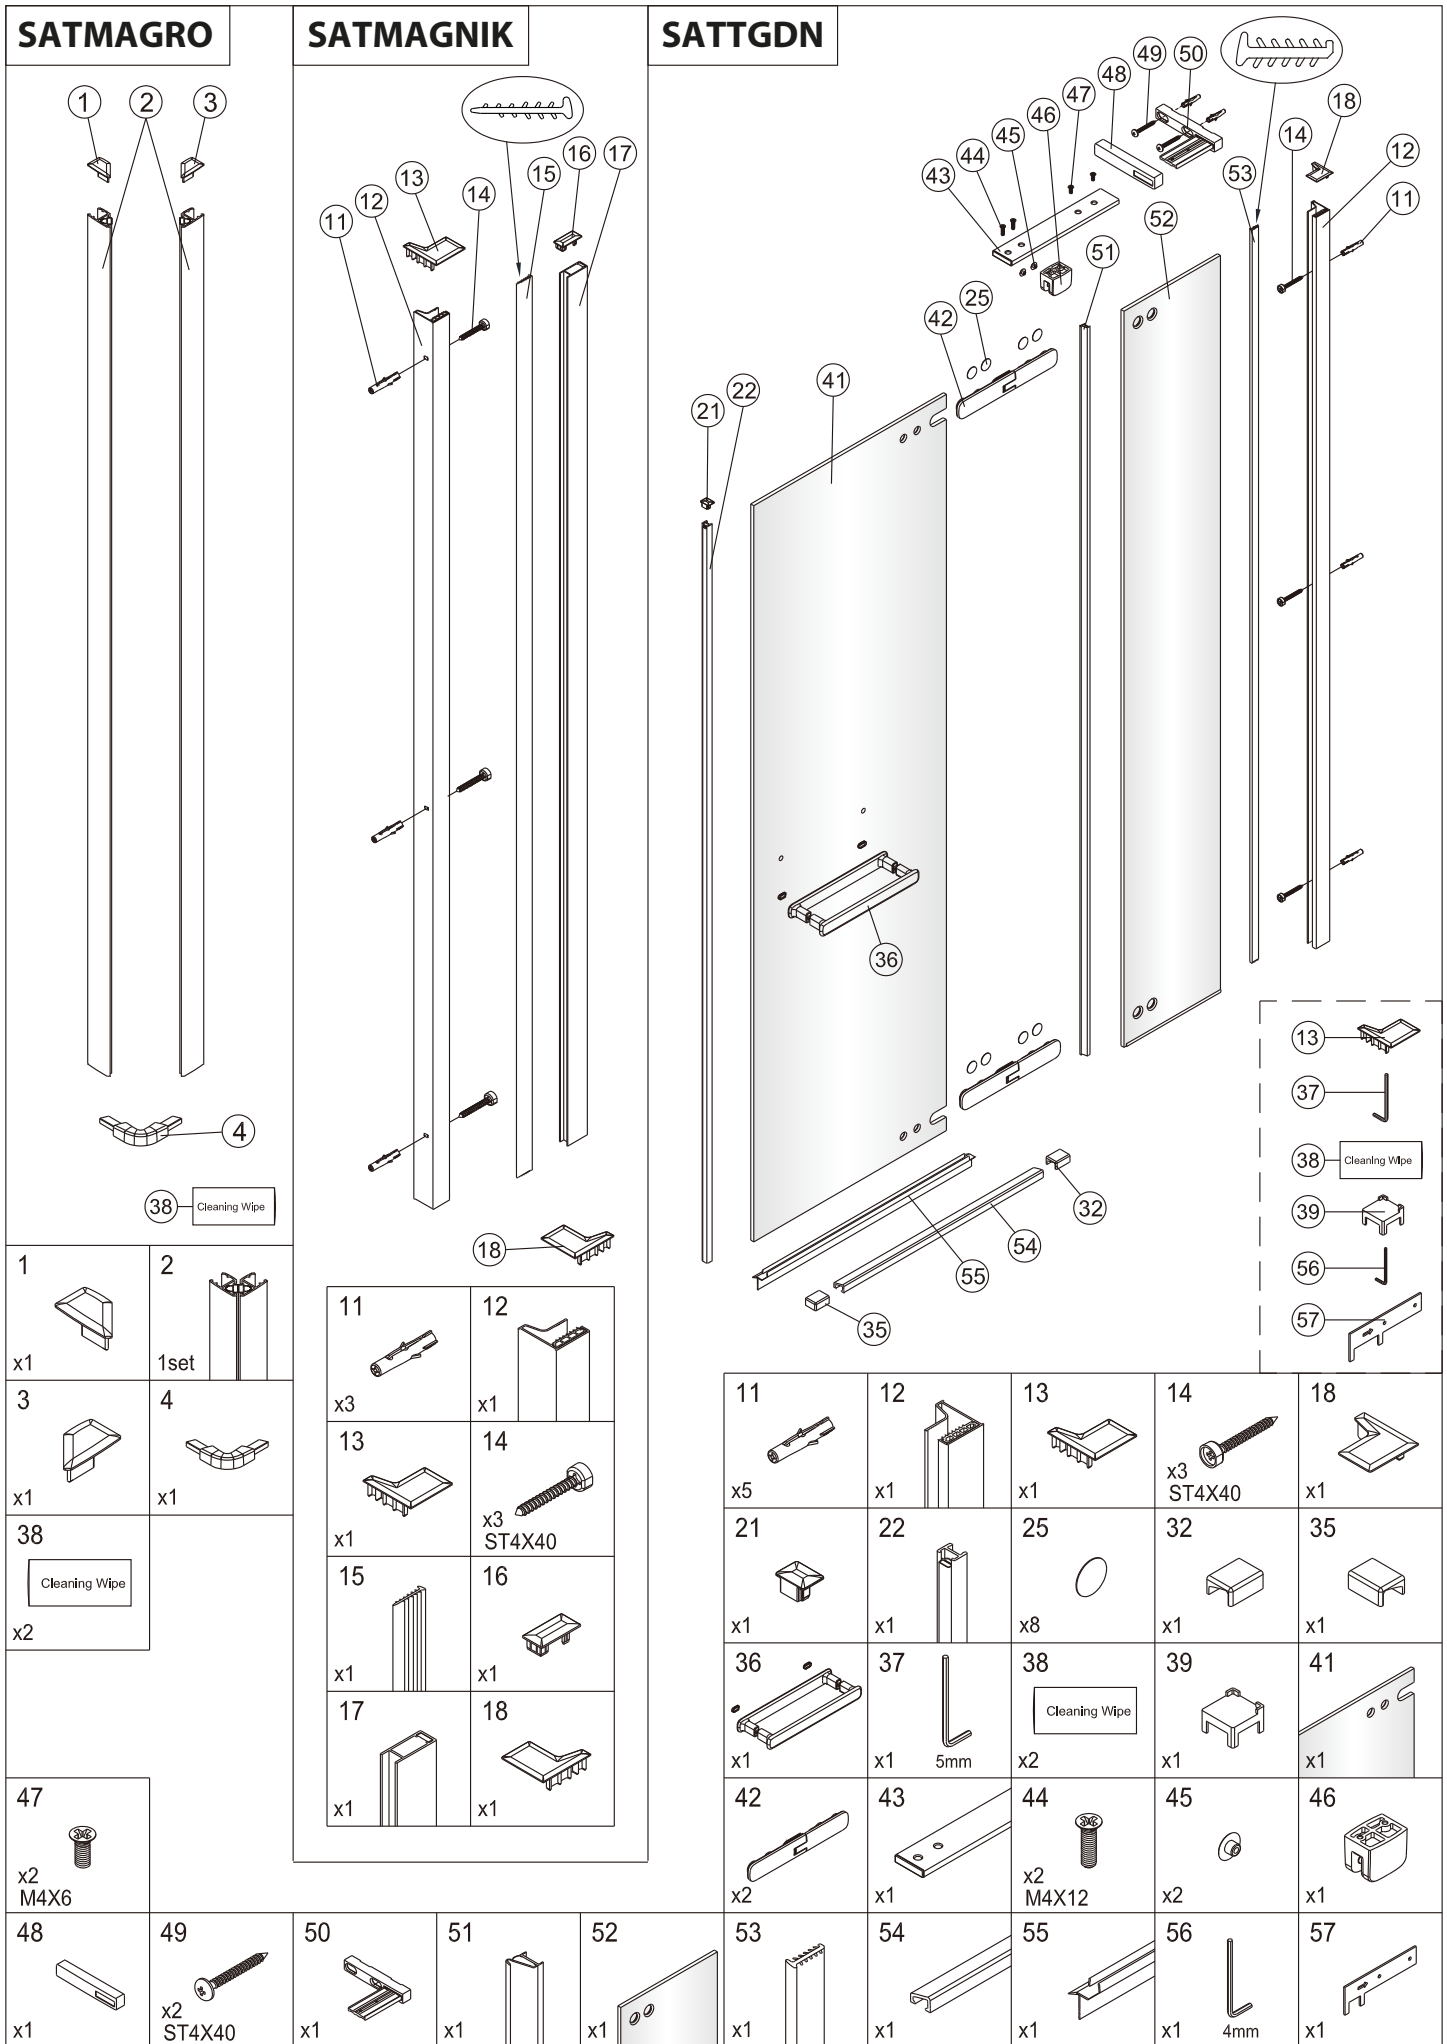

SET A(Page 3-10)

SATTGDN+SATMAGNIK

SET B(Page 11-20)

SATTGDN+SATTGDN+SATMAGRO

SET A

Size	A(mm)
SATTGDN80CRT SATTGDN80CT SATTGDN80BT	780~805
SATTGDN90CRT SATTGDN90CT SATTGDN90BT	880~905
SATTGDN100CRT SATTGDN100CT SATTGDN100BT	980~1005
SATTGDN120CRT SATTGDN120CT SATTGDN120BT	1180~1205

1

2

5

Poznámka: Vnitřní strana koutu
- Easy Clean

6

Odmastěte sklo přiloženým
čistícím ubrouskem.

7

8

9

10

11

12

SET B

Size	A(mm)	Size	B(mm)
SATTGDN80CRT SATTGDN80CT SATTGDN80BT	762~777	SATTGDN80CRT SATTGDN80CT SATTGDN80BT	762~777
SATTGDN90CRT SATTGDN90CT SATTGDN90BT	862~877	SATTGDN90CRT SATTGDN90CT SATTGDN90BT	862~877
SATTGDN100CRT SATTGDN100CT SATTGDN100BT	962~977	SATTGDN100CRT SATTGDN100CT SATTGDN100BT	962~977
SATTGDN120CRT SATTGDN120CT SATTGDN120BT	1162~1177	SATTGDN120CRT SATTGDN120CT SATTGDN120BT	1162~1177

1

2

5

Poznámka: Vnitřní strana koutu
- Easy Clean

6

Poznámka: Vnitřní strana koutu
- Easy Clean

7

8