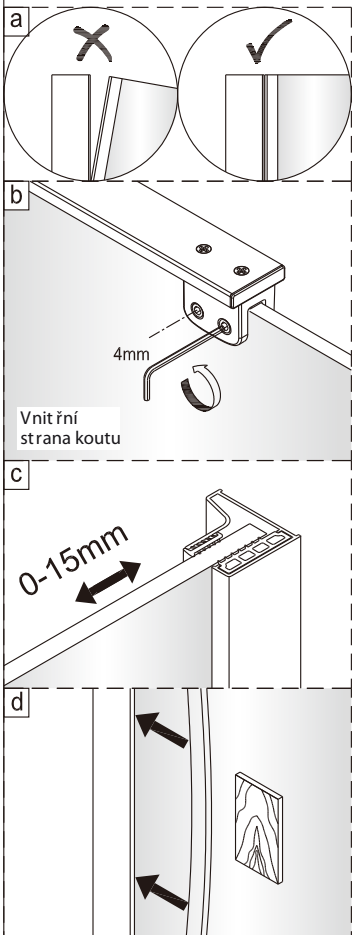

SET A(Page 3-10)

SATTGDN+SATMAGNIK

SET B(Page 11-20)

SATTGDN+SATTGDN+SATMAGRO

SET A

Size	A(mm)
SATTGDN80CRT SATTGDN80CT SATTGDN80BT	780~805
SATTGDN90CRT SATTGDN90CT SATTGDN90BT	880~905
SATTGDN100CRT SATTGDN100CT SATTGDN100BT	980~1005
SATTGDN120CRT SATTGDN120CT SATTGDN120BT	1180~1205

1

2

5

Poznámka: Vnitřní strana koutu
- Easy Clean

6

Odmastěte sklo přiloženým
čistícím ubrouskem.

7

8

9

10

11

12

SET B

Size	A(mm)	Size	B(mm)
SATTGDN80CRT SATTGDN80CT SATTGDN80BT	762~777	SATTGDN80CRT SATTGDN80CT SATTGDN80BT	762~777
SATTGDN90CRT SATTGDN90CT SATTGDN90BT	862~877	SATTGDN90CRT SATTGDN90CT SATTGDN90BT	862~877
SATTGDN100CRT SATTGDN100CT SATTGDN100BT	962~977	SATTGDN100CRT SATTGDN100CT SATTGDN100BT	962~977
SATTGDN120CRT SATTGDN120CT SATTGDN120BT	1162~1177	SATTGDN120CRT SATTGDN120CT SATTGDN120BT	1162~1177

1

2

5

Poznámka: Vnitřní strana koutu
- Easy Clean

6

Poznámka: Vnitřní strana koutu
- Easy Clean

7

8