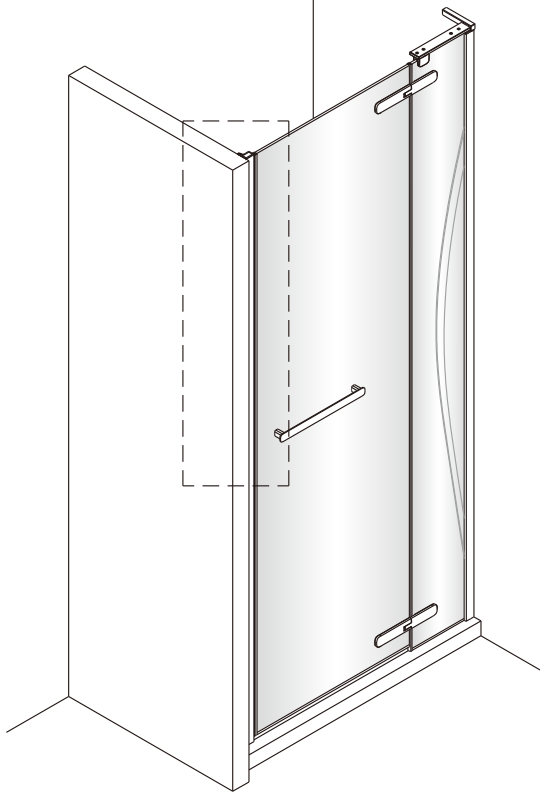

1

2

5

Poznámka: Vnitřní strana koutu
- Easy Clean

6

Odmastěte sklo přiloženým
čistícím ubrouskem.

7

8

9

10

11

12

SET B

Size	A(mm)	Size	B(mm)
SATTGDN80CRT SATTGDN80CT SATTGDN80BT	762~777	SATTGDN80CRT SATTGDN80CT SATTGDN80BT	762~777
SATTGDN90CRT SATTGDN90CT SATTGDN90BT	862~877	SATTGDN90CRT SATTGDN90CT SATTGDN90BT	862~877
SATTGDN100CRT SATTGDN100CT SATTGDN100BT	962~977	SATTGDN100CRT SATTGDN100CT SATTGDN100BT	962~977
SATTGDN120CRT SATTGDN120CT SATTGDN120BT	1162~1177	SATTGDN120CRT SATTGDN120CT SATTGDN120BT	1162~1177