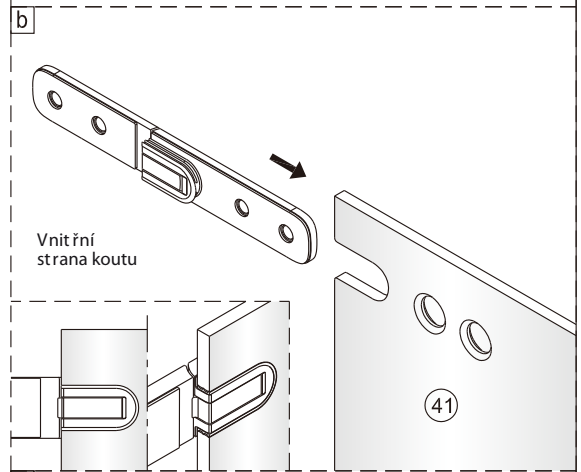

SET A(Page 3-10)

SATTGDN+SATMAGNIK

SET B(Page 11-20)

SATTGDN+SATTGDN+SATMAGRO

SET A

Size	A(mm)
SATTGDN80CRT SATTGDN80CT SATTGDN80BT	780~805
SATTGDN90CRT SATTGDN90CT SATTGDN90BT	880~905
SATTGDN100CRT SATTGDN100CT SATTGDN100BT	980~1005
SATTGDN120CRT SATTGDN120CT SATTGDN120BT	1180~1205

1

2

5

Poznámka: Vnitřní strana koutu
- Easy Clean

6

Odmastěte sklo přiloženým
čistícím ubrouskem.

7

8

9

10

11

12

SET B

Size	A(mm)	Size	B(mm)
SATTGDN80CRT SATTGDN80CT SATTGDN80BT	762~777	SATTGDN80CRT SATTGDN80CT SATTGDN80BT	762~777
SATTGDN90CRT SATTGDN90CT SATTGDN90BT	862~877	SATTGDN90CRT SATTGDN90CT SATTGDN90BT	862~877
SATTGDN100CRT SATTGDN100CT SATTGDN100BT	962~977	SATTGDN100CRT SATTGDN100CT SATTGDN100BT	962~977
SATTGDN120CRT SATTGDN120CT SATTGDN120BT	1162~1177	SATTGDN120CRT SATTGDN120CT SATTGDN120BT	1162~1177

1

2

5

Poznámka: Vnitřní strana koutu
- Easy Clean

6

Poznámka: Vnitřní strana koutu
- Easy Clean

7

8