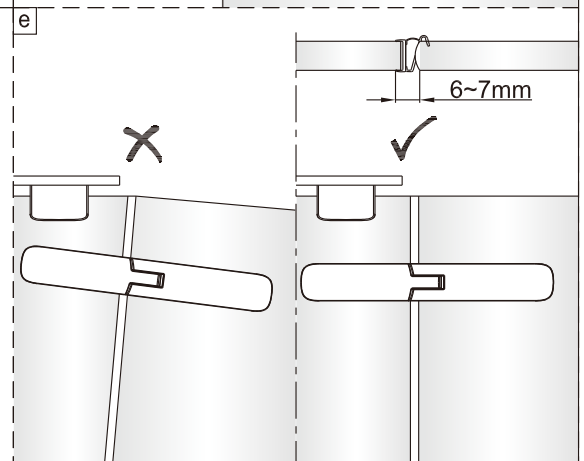

9

10

11

12

SET B

Size	A(mm)	Size	B(mm)
SATTGDN80CRT SATTGDN80CT SATTGDN80BT	762~777	SATTGDN80CRT SATTGDN80CT SATTGDN80BT	762~777
SATTGDN90CRT SATTGDN90CT SATTGDN90BT	862~877	SATTGDN90CRT SATTGDN90CT SATTGDN90BT	862~877
SATTGDN100CRT SATTGDN100CT SATTGDN100BT	962~977	SATTGDN100CRT SATTGDN100CT SATTGDN100BT	962~977
SATTGDN120CRT SATTGDN120CT SATTGDN120BT	1162~1177	SATTGDN120CRT SATTGDN120CT SATTGDN120BT	1162~1177

1

2

5

Poznámka: Vnitřní strana koutu
- Easy Clean

6

Poznámka: Vnitřní strana koutu
- Easy Clean

7

8