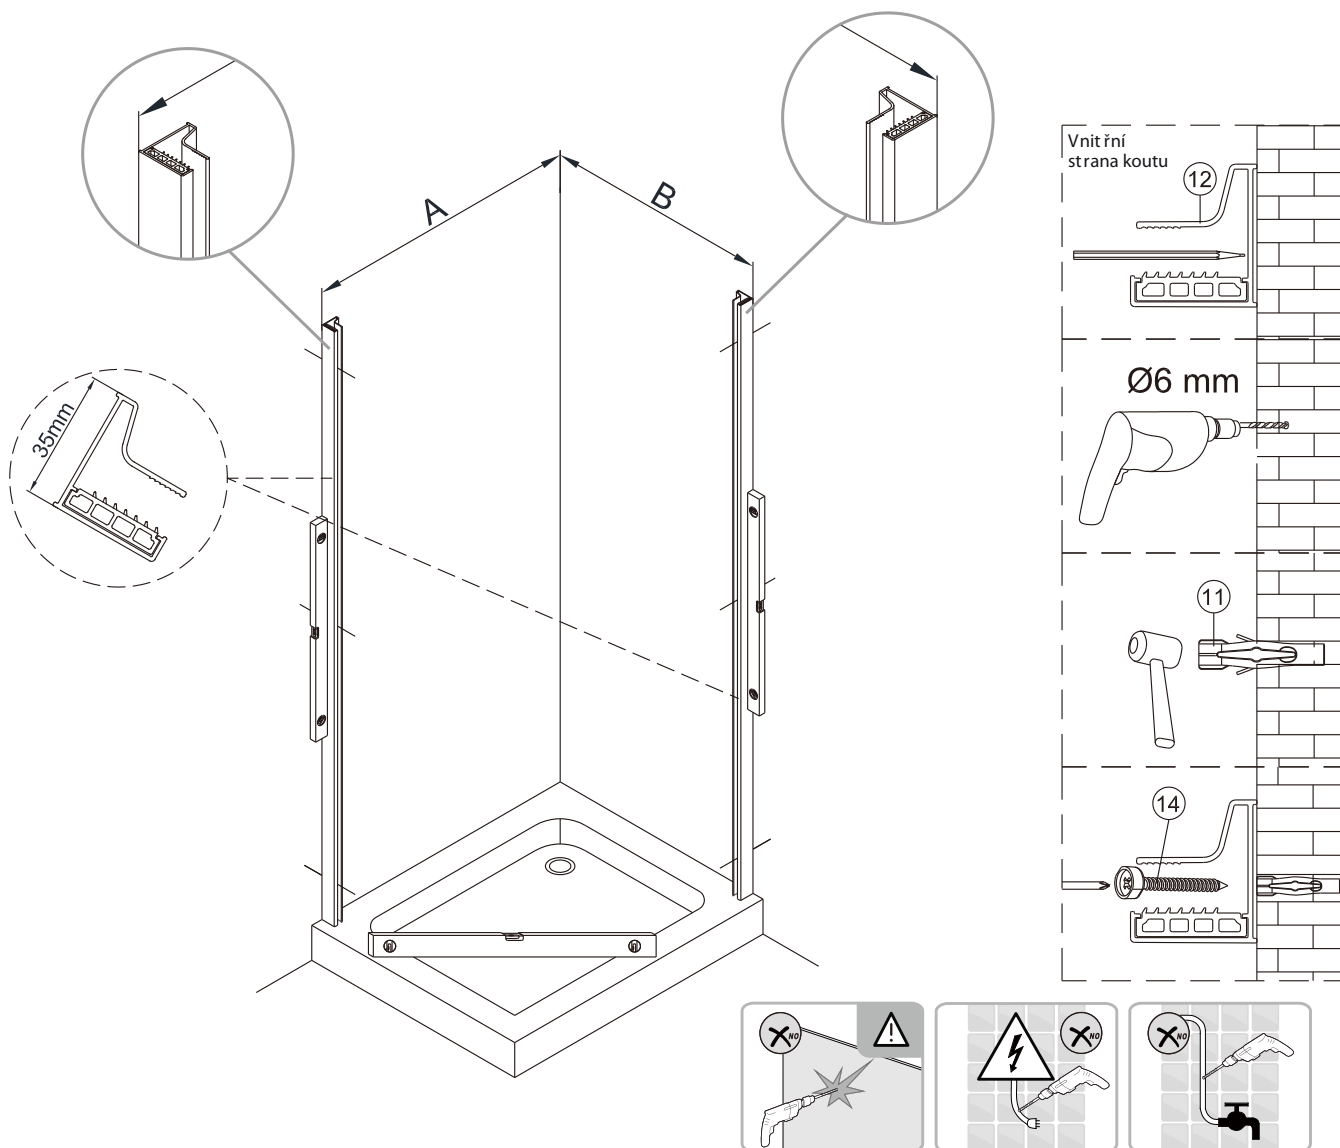

9

10

11

12

SET B

Size	A(mm)	Size	B(mm)
SATTGDN80CRT SATTGDN80CT SATTGDN80BT	762~777	SATTGDN80CRT SATTGDN80CT SATTGDN80BT	762~777
SATTGDN90CRT SATTGDN90CT SATTGDN90BT	862~877	SATTGDN90CRT SATTGDN90CT SATTGDN90BT	862~877
SATTGDN100CRT SATTGDN100CT SATTGDN100BT	962~977	SATTGDN100CRT SATTGDN100CT SATTGDN100BT	962~977
SATTGDN120CRT SATTGDN120CT SATTGDN120BT	1162~1177	SATTGDN120CRT SATTGDN120CT SATTGDN120BT	1162~1177

1

2

5

Poznámka: Vnitřní strana koutu
- Easy Clean

6

Poznámka: Vnitřní strana koutu
- Easy Clean

7

8