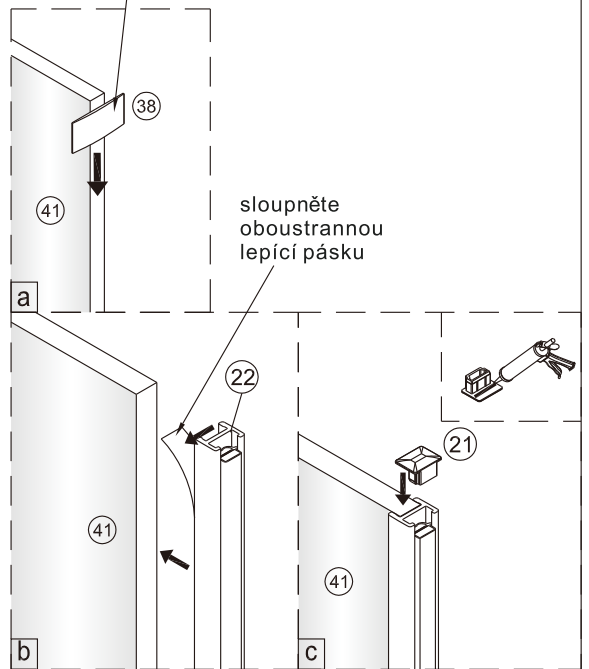

1

2

5

Poznámka: Vnitřní strana koutu
- Easy Clean

6

Odmastěte sklo přiloženým
čistícím ubrouskem.

7

8

9

10

11

12

SET B

Size	A(mm)	Size	B(mm)
SATTGDN80CRT SATTGDN80CT SATTGDN80BT	762~777	SATTGDN80CRT SATTGDN80CT SATTGDN80BT	762~777
SATTGDN90CRT SATTGDN90CT SATTGDN90BT	862~877	SATTGDN90CRT SATTGDN90CT SATTGDN90BT	862~877
SATTGDN100CRT SATTGDN100CT SATTGDN100BT	962~977	SATTGDN100CRT SATTGDN100CT SATTGDN100BT	962~977
SATTGDN120CRT SATTGDN120CT SATTGDN120BT	1162~1177	SATTGDN120CRT SATTGDN120CT SATTGDN120BT	1162~1177

1

2

5

Poznámka: Vnitřní strana koutu
- Easy Clean

6

Poznámka: Vnitřní strana koutu
- Easy Clean

7

8