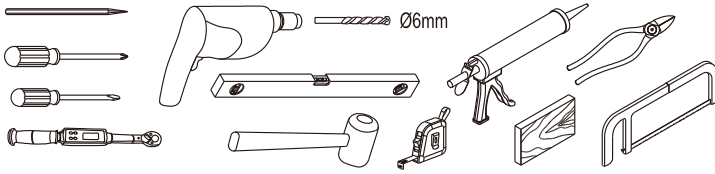

SET A(Page 3-10)

SATTGDN+SATMAGNIK

SET B(Page 11-20)

SATTGDN+SATTGDN+SATMAGRO

SET A

Size	A(mm)
SATTGDN80CRT SATTGDN80CT SATTGDN80BT	780~805
SATTGDN90CRT SATTGDN90CT SATTGDN90BT	880~905
SATTGDN100CRT SATTGDN100CT SATTGDN100BT	980~1005
SATTGDN120CRT SATTGDN120CT SATTGDN120BT	1180~1205

1

2

5

Poznámka: Vnitřní strana koutu
- Easy Clean

6

Odmastěte sklo přiloženým
čistícím ubrouskem.

7

8