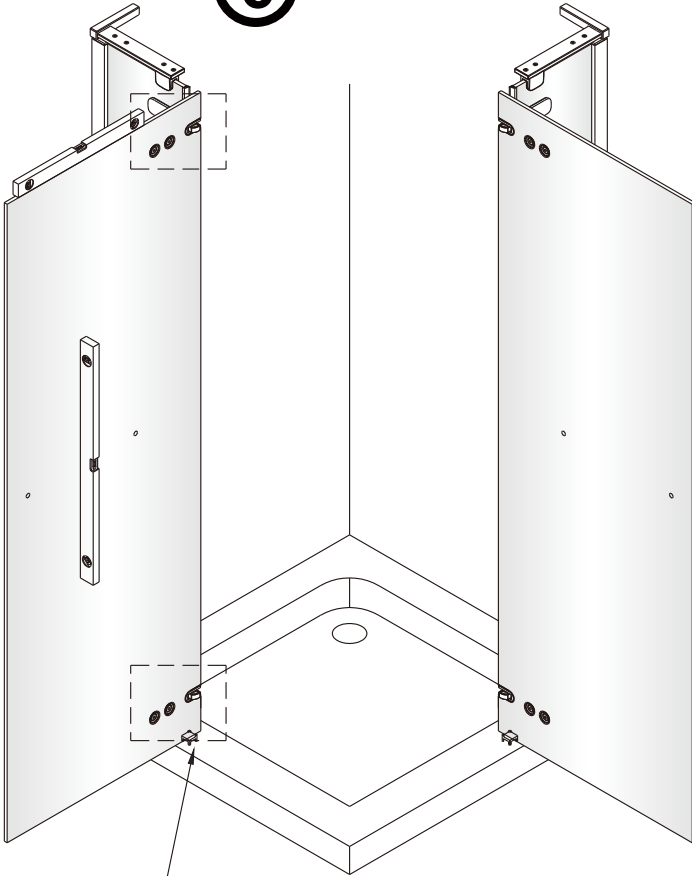

9

10

11

12

SET B

Size	A(mm)	Size	B(mm)
SATTGDN80CRT SATTGDN80CT SATTGDN80BT	762~777	SATTGDN80CRT SATTGDN80CT SATTGDN80BT	762~777
SATTGDN90CRT SATTGDN90CT SATTGDN90BT	862~877	SATTGDN90CRT SATTGDN90CT SATTGDN90BT	862~877
SATTGDN100CRT SATTGDN100CT SATTGDN100BT	962~977	SATTGDN100CRT SATTGDN100CT SATTGDN100BT	962~977
SATTGDN120CRT SATTGDN120CT SATTGDN120BT	1162~1177	SATTGDN120CRT SATTGDN120CT SATTGDN120BT	1162~1177

1

2

5

Poznámka: Vnitřní strana koutu
- Easy Clean

6

Poznámka: Vnitřní strana koutu
- Easy Clean

7

8