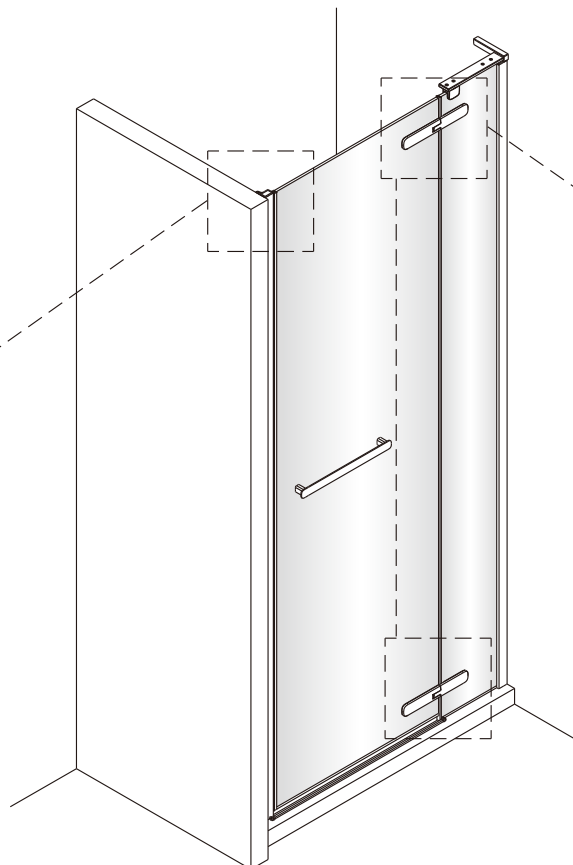

1

2

5

Poznámka: Vnitřní strana koutu
- Easy Clean

6

Odmastěte sklo přiloženým
čistícím ubrouskem.

7

8

9

10

11

12

SET B

Size	A(mm)	Size	B(mm)
SATTGDN80CRT SATTGDN80CT SATTGDN80BT	762~777	SATTGDN80CRT SATTGDN80CT SATTGDN80BT	762~777
SATTGDN90CRT SATTGDN90CT SATTGDN90BT	862~877	SATTGDN90CRT SATTGDN90CT SATTGDN90BT	862~877
SATTGDN100CRT SATTGDN100CT SATTGDN100BT	962~977	SATTGDN100CRT SATTGDN100CT SATTGDN100BT	962~977
SATTGDN120CRT SATTGDN120CT SATTGDN120BT	1162~1177	SATTGDN120CRT SATTGDN120CT SATTGDN120BT	1162~1177