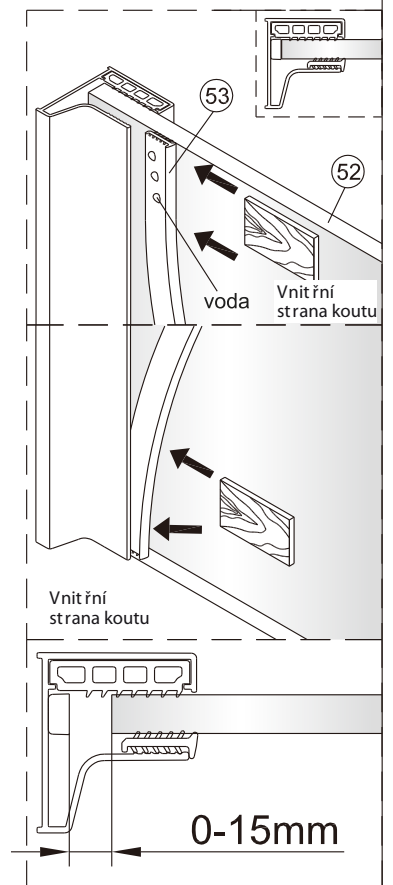

SET A(Page 3-10)

SATTGDN+SATMAGNIK

SET B(Page 11-20)

SATTGDN+SATTGDN+SATMAGRO

SET A

Size	A(mm)
SATTGDN80CRT SATTGDN80CT SATTGDN80BT	780~805
SATTGDN90CRT SATTGDN90CT SATTGDN90BT	880~905
SATTGDN100CRT SATTGDN100CT SATTGDN100BT	980~1005
SATTGDN120CRT SATTGDN120CT SATTGDN120BT	1180~1205

1

2

5

Poznámka: Vnitřní strana koutu
- Easy Clean

6

Odmastěte sklo přiloženým
čistícím ubrouskem.

7

8

9

10

11

12

SET B

Size	A(mm)	Size	B(mm)
SATTGDN80CRT SATTGDN80CT SATTGDN80BT	762~777	SATTGDN80CRT SATTGDN80CT SATTGDN80BT	762~777
SATTGDN90CRT SATTGDN90CT SATTGDN90BT	862~877	SATTGDN90CRT SATTGDN90CT SATTGDN90BT	862~877
SATTGDN100CRT SATTGDN100CT SATTGDN100BT	962~977	SATTGDN100CRT SATTGDN100CT SATTGDN100BT	962~977
SATTGDN120CRT SATTGDN120CT SATTGDN120BT	1162~1177	SATTGDN120CRT SATTGDN120CT SATTGDN120BT	1162~1177

1

2

5

Poznámka: Vnitřní strana koutu
- Easy Clean

6

Poznámka: Vnitřní strana koutu
- Easy Clean

7

8