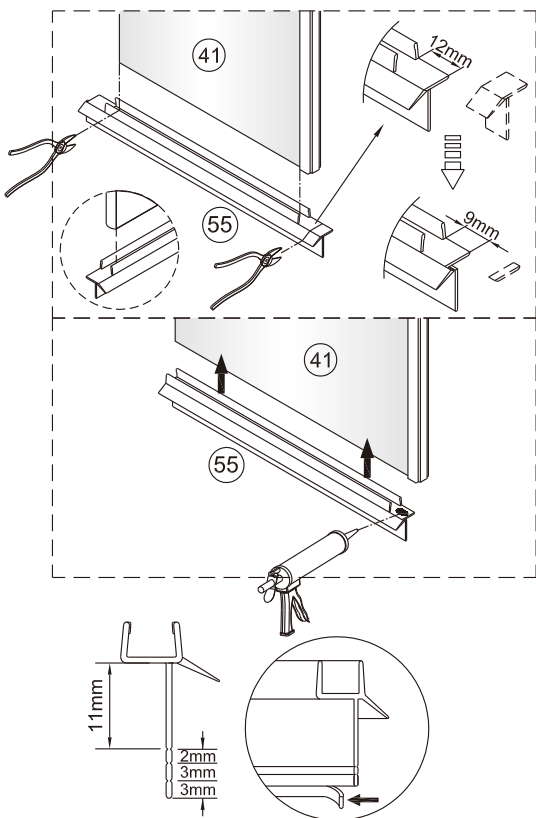

SET A(Page 3-10)

SATTGDN+SATMAGNIK

SET B(Page 11-20)

SATTGDN+SATTGDN+SATMAGRO

SET A

Size	A(mm)
SATTGDN80CRT SATTGDN80CT SATTGDN80BT	780~805
SATTGDN90CRT SATTGDN90CT SATTGDN90BT	880~905
SATTGDN100CRT SATTGDN100CT SATTGDN100BT	980~1005
SATTGDN120CRT SATTGDN120CT SATTGDN120BT	1180~1205

1

2

5

Poznámka: Vnitřní strana koutu
- Easy Clean

6

Odmastěte sklo přiloženým
čistícím ubrouskem.

7

8

9

10

11

12

SET B

Size	A(mm)	Size	B(mm)
SATTGDN80CRT SATTGDN80CT SATTGDN80BT	762~777	SATTGDN80CRT SATTGDN80CT SATTGDN80BT	762~777
SATTGDN90CRT SATTGDN90CT SATTGDN90BT	862~877	SATTGDN90CRT SATTGDN90CT SATTGDN90BT	862~877
SATTGDN100CRT SATTGDN100CT SATTGDN100BT	962~977	SATTGDN100CRT SATTGDN100CT SATTGDN100BT	962~977
SATTGDN120CRT SATTGDN120CT SATTGDN120BT	1162~1177	SATTGDN120CRT SATTGDN120CT SATTGDN120BT	1162~1177

1

2

5

Poznámka: Vnitřní strana koutu
- Easy Clean

6

Poznámka: Vnitřní strana koutu
- Easy Clean

7

8