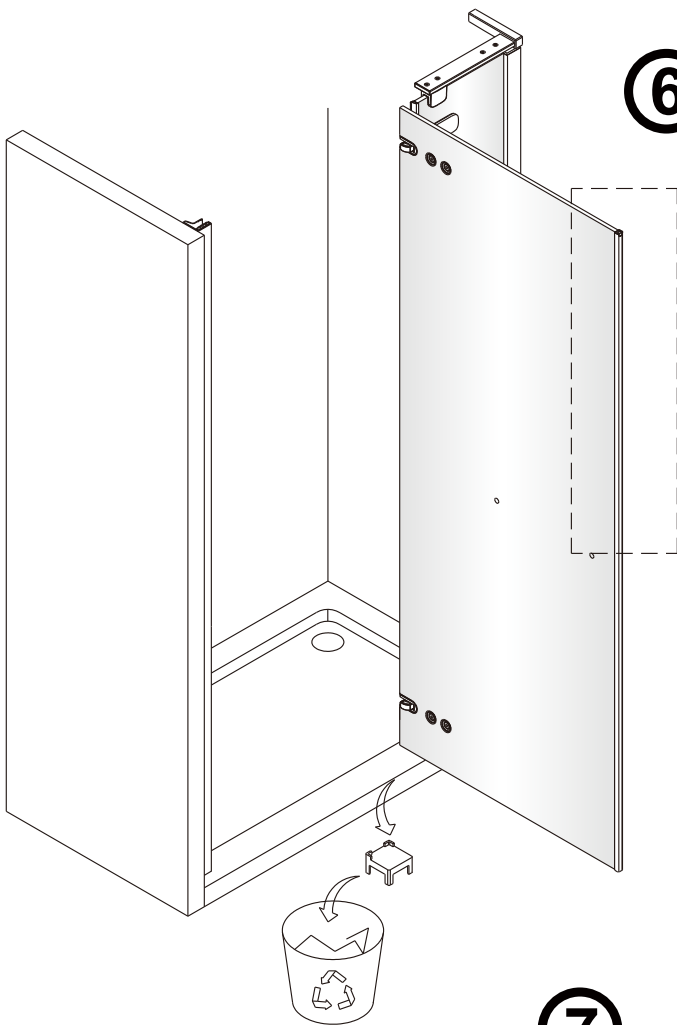

1

2

5

Poznámka: Vnitřní strana koutu
- Easy Clean

6

Odmastěte sklo přiloženým
čistícím ubrouskem.

7

8

9

10

11

12

SET B

Size	A(mm)	Size	B(mm)
SATTGDN80CRT SATTGDN80CT SATTGDN80BT	762~777	SATTGDN80CRT SATTGDN80CT SATTGDN80BT	762~777
SATTGDN90CRT SATTGDN90CT SATTGDN90BT	862~877	SATTGDN90CRT SATTGDN90CT SATTGDN90BT	862~877
SATTGDN100CRT SATTGDN100CT SATTGDN100BT	962~977	SATTGDN100CRT SATTGDN100CT SATTGDN100BT	962~977
SATTGDN120CRT SATTGDN120CT SATTGDN120BT	1162~1177	SATTGDN120CRT SATTGDN120CT SATTGDN120BT	1162~1177