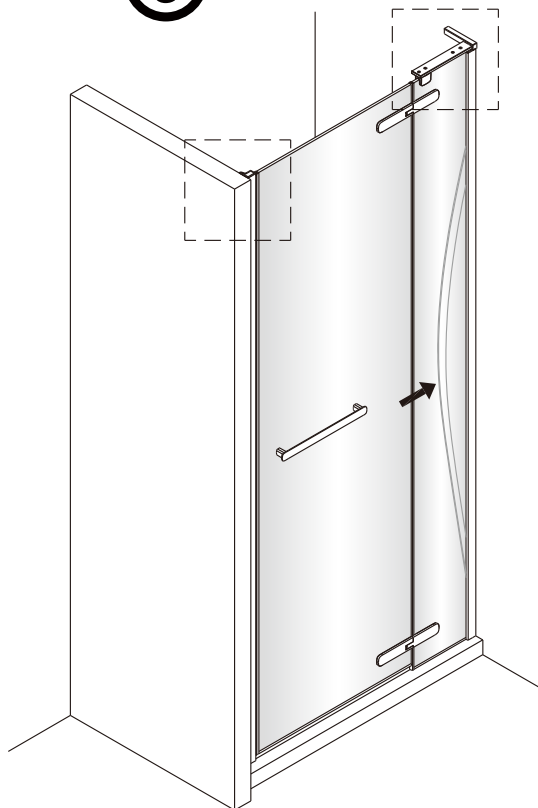

1

2

5

Poznámka: Vnitřní strana koutu
- Easy Clean

6

Odmastěte sklo přiloženým
čistícím ubrouskem.

7

8

9

10

11

12

SET B

Size	A(mm)	Size	B(mm)
SATTGDN80CRT SATTGDN80CT SATTGDN80BT	762~777	SATTGDN80CRT SATTGDN80CT SATTGDN80BT	762~777
SATTGDN90CRT SATTGDN90CT SATTGDN90BT	862~877	SATTGDN90CRT SATTGDN90CT SATTGDN90BT	862~877
SATTGDN100CRT SATTGDN100CT SATTGDN100BT	962~977	SATTGDN100CRT SATTGDN100CT SATTGDN100BT	962~977
SATTGDN120CRT SATTGDN120CT SATTGDN120BT	1162~1177	SATTGDN120CRT SATTGDN120CT SATTGDN120BT	1162~1177