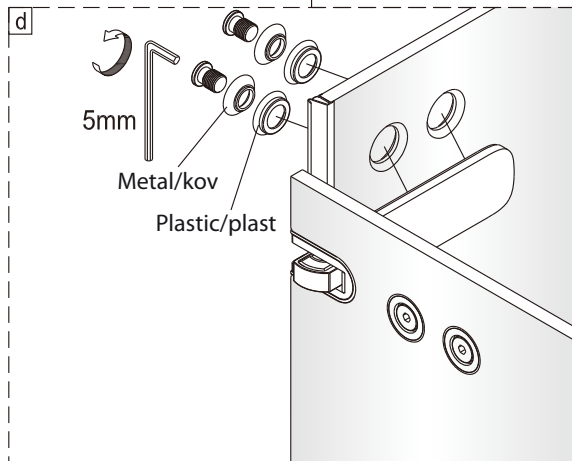

1

2

5

Poznámka: Vnitřní strana koutu
- Easy Clean

6

Odmastěte sklo přiloženým
čistícím ubrouskem.

7

8

9

10

11

12

SET B

Size	A(mm)	Size	B(mm)
SATTGDN80CRT SATTGDN80CT SATTGDN80BT	762~777	SATTGDN80CRT SATTGDN80CT SATTGDN80BT	762~777
SATTGDN90CRT SATTGDN90CT SATTGDN90BT	862~877	SATTGDN90CRT SATTGDN90CT SATTGDN90BT	862~877
SATTGDN100CRT SATTGDN100CT SATTGDN100BT	962~977	SATTGDN100CRT SATTGDN100CT SATTGDN100BT	962~977
SATTGDN120CRT SATTGDN120CT SATTGDN120BT	1162~1177	SATTGDN120CRT SATTGDN120CT SATTGDN120BT	1162~1177

1

2

5

Poznámka: Vnitřní strana koutu
- Easy Clean

6

Poznámka: Vnitřní strana koutu
- Easy Clean

7

8