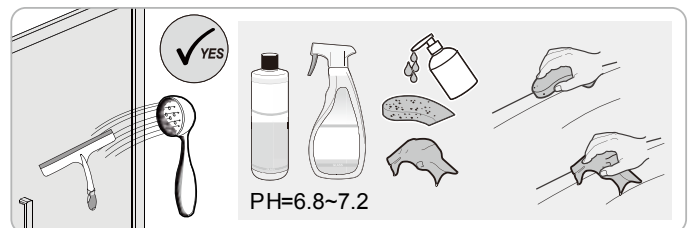

SET B(Page 11-20)

SATTGDN+SATTGDN+SATMAGRO