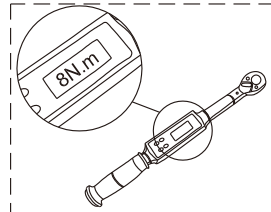

9

10

11

12

SET B

Size	A(mm)	Size	B(mm)
SATTGDN80CRT SATTGDN80CT SATTGDN80BT	762~777	SATTGDN80CRT SATTGDN80CT SATTGDN80BT	762~777
SATTGDN90CRT SATTGDN90CT SATTGDN90BT	862~877	SATTGDN90CRT SATTGDN90CT SATTGDN90BT	862~877
SATTGDN100CRT SATTGDN100CT SATTGDN100BT	962~977	SATTGDN100CRT SATTGDN100CT SATTGDN100BT	962~977
SATTGDN120CRT SATTGDN120CT SATTGDN120BT	1162~1177	SATTGDN120CRT SATTGDN120CT SATTGDN120BT	1162~1177

1

2

5

Poznámka: Vnitřní strana koutu
- Easy Clean

6

Poznámka: Vnitřní strana koutu
- Easy Clean

7

8