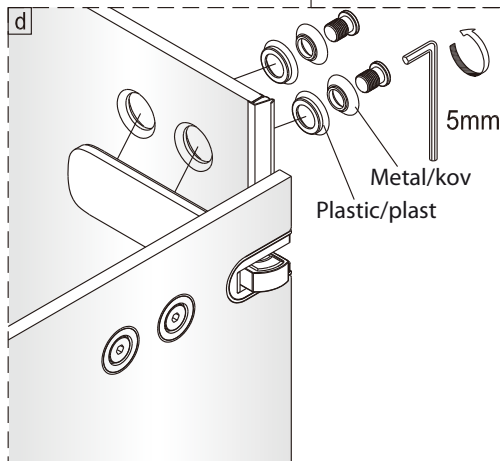

9

10

11

12

SET B

Size	A(mm)	Size	B(mm)
SATTGDN80CRT SATTGDN80CT SATTGDN80BT	762~777	SATTGDN80CRT SATTGDN80CT SATTGDN80BT	762~777
SATTGDN90CRT SATTGDN90CT SATTGDN90BT	862~877	SATTGDN90CRT SATTGDN90CT SATTGDN90BT	862~877
SATTGDN100CRT SATTGDN100CT SATTGDN100BT	962~977	SATTGDN100CRT SATTGDN100CT SATTGDN100BT	962~977
SATTGDN120CRT SATTGDN120CT SATTGDN120BT	1162~1177	SATTGDN120CRT SATTGDN120CT SATTGDN120BT	1162~1177

1

2

5

Poznámka: Vnitřní strana koutu
- Easy Clean

6

Poznámka: Vnitřní strana koutu
- Easy Clean

7

8