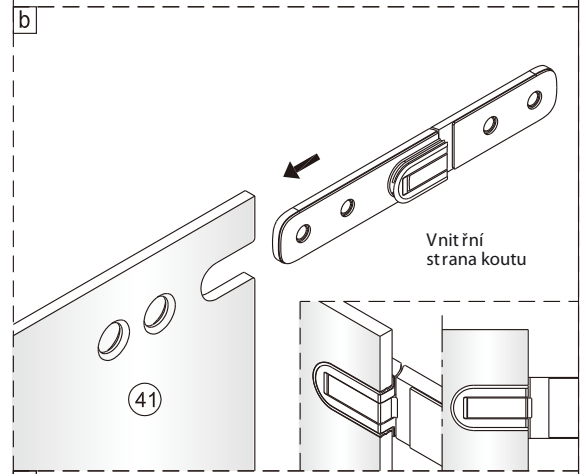

9

10

11

12

SET B

Size	A(mm)	Size	B(mm)
SATTGDN80CRT SATTGDN80CT SATTGDN80BT	762~777	SATTGDN80CRT SATTGDN80CT SATTGDN80BT	762~777
SATTGDN90CRT SATTGDN90CT SATTGDN90BT	862~877	SATTGDN90CRT SATTGDN90CT SATTGDN90BT	862~877
SATTGDN100CRT SATTGDN100CT SATTGDN100BT	962~977	SATTGDN100CRT SATTGDN100CT SATTGDN100BT	962~977
SATTGDN120CRT SATTGDN120CT SATTGDN120BT	1162~1177	SATTGDN120CRT SATTGDN120CT SATTGDN120BT	1162~1177

1

2

5

Poznámka: Vnitřní strana koutu
- Easy Clean

6

Poznámka: Vnitřní strana koutu
- Easy Clean

7

8