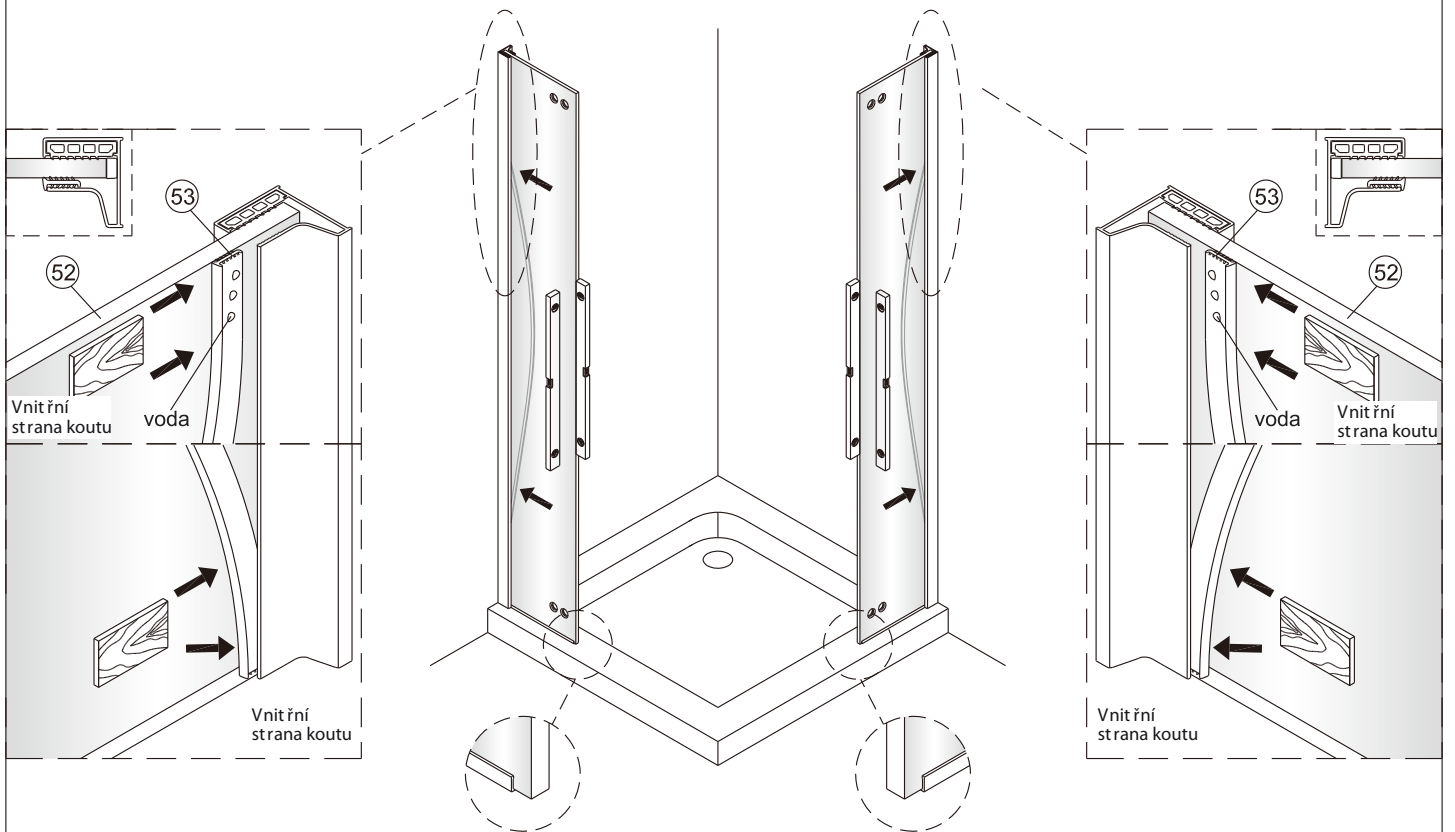

1

2

5

Poznámka: Vnitřní strana koutu
- Easy Clean

6

Odmastěte sklo přiloženým
čistícím ubrouskem.

7

8

9

10

11

12

SET B

Size	A(mm)	Size	B(mm)
SATTGDN80CRT SATTGDN80CT SATTGDN80BT	762~777	SATTGDN80CRT SATTGDN80CT SATTGDN80BT	762~777
SATTGDN90CRT SATTGDN90CT SATTGDN90BT	862~877	SATTGDN90CRT SATTGDN90CT SATTGDN90BT	862~877
SATTGDN100CRT SATTGDN100CT SATTGDN100BT	962~977	SATTGDN100CRT SATTGDN100CT SATTGDN100BT	962~977
SATTGDN120CRT SATTGDN120CT SATTGDN120BT	1162~1177	SATTGDN120CRT SATTGDN120CT SATTGDN120BT	1162~1177

1

2

5

Poznámka: Vnitřní strana koutu
- Easy Clean

6

Poznámka: Vnitřní strana koutu
- Easy Clean

7

8