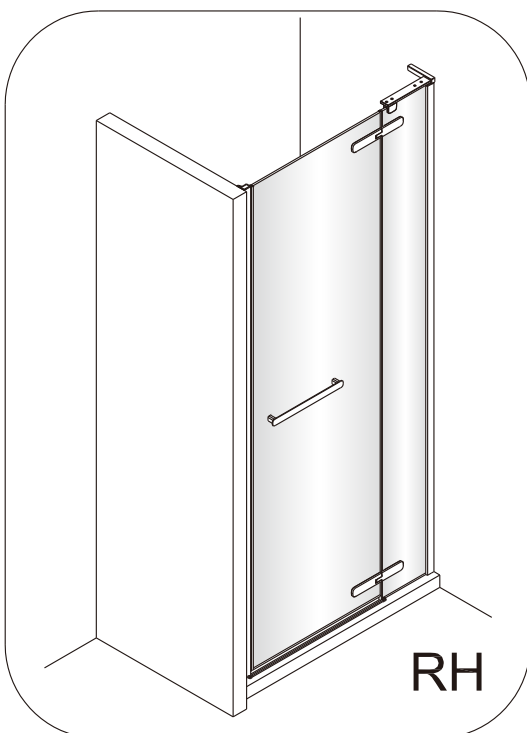

- SATTGDN80CRT
- SATTGDN80CT
- SATTGDN80BT
- SATTGDN90CRT
- SATTGDN90CT
- SATTGDN90BT
- SATTGDN100CRT
- SATTGDN100CT
- SATTGDN100BT
- SATTGDN120CRT
- SATTGDN120CT
- SATTGDN120BT
- SATMAGNIKACR
- SATMAGNIKAC
- SATMAGNIKAB
- SATMAGROHCR
- SATMAGROHC
- SATMAGROHB

SET A(Page 3-10)

SATTGDN+SATMAGNIK

SET B(Page 11-20)

SATTGDN+SATTGDN+SATMAGRO

SET A

Size	A(mm)
SATTGDN80CRT SATTGDN80CT SATTGDN80BT	780~805
SATTGDN90CRT SATTGDN90CT SATTGDN90BT	880~905
SATTGDN100CRT SATTGDN100CT SATTGDN100BT	980~1005
SATTGDN120CRT SATTGDN120CT SATTGDN120BT	1180~1205

1

2

5

Poznámka: Vnitřní strana koutu
- Easy Clean

6

Odmastěte sklo přiloženým
čistícím ubrouskem.

7

8