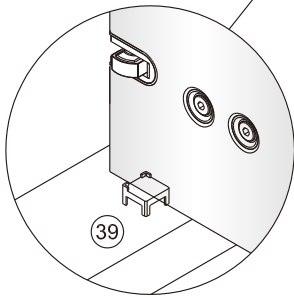

9

10

11

12

SET B

Size	A(mm)	Size	B(mm)
SATTGDN80CRT SATTGDN80CT SATTGDN80BT	762~777	SATTGDN80CRT SATTGDN80CT SATTGDN80BT	762~777
SATTGDN90CRT SATTGDN90CT SATTGDN90BT	862~877	SATTGDN90CRT SATTGDN90CT SATTGDN90BT	862~877
SATTGDN100CRT SATTGDN100CT SATTGDN100BT	962~977	SATTGDN100CRT SATTGDN100CT SATTGDN100BT	962~977
SATTGDN120CRT SATTGDN120CT SATTGDN120BT	1162~1177	SATTGDN120CRT SATTGDN120CT SATTGDN120BT	1162~1177

1

2

5

Poznámka: Vnitřní strana koutu
- Easy Clean

6

Poznámka: Vnitřní strana koutu
- Easy Clean

7

8