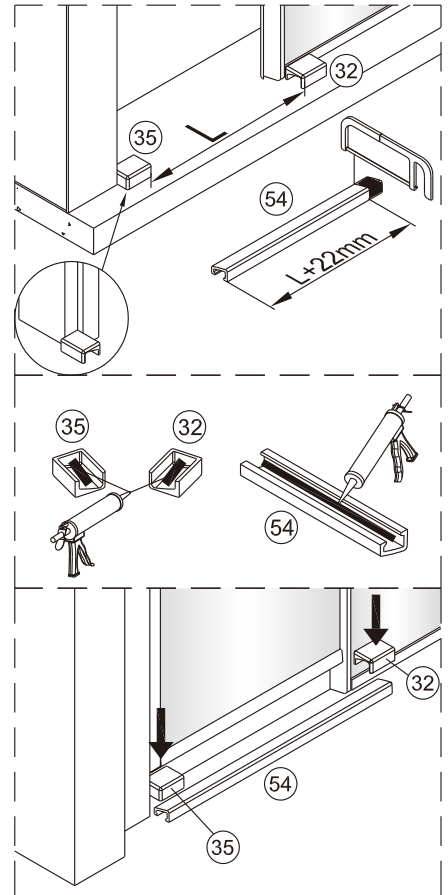

SET A(Page 3-10)

SATTGDN+SATMAGNIK

SET B(Page 11-20)

SATTGDN+SATTGDN+SATMAGRO

SET A

Size	A(mm)
SATTGDN80CRT SATTGDN80CT SATTGDN80BT	780~805
SATTGDN90CRT SATTGDN90CT SATTGDN90BT	880~905
SATTGDN100CRT SATTGDN100CT SATTGDN100BT	980~1005
SATTGDN120CRT SATTGDN120CT SATTGDN120BT	1180~1205

9

10

11

12

SET B

Size	A(mm)	Size	B(mm)
SATTGDN80CRT SATTGDN80CT SATTGDN80BT	762~777	SATTGDN80CRT SATTGDN80CT SATTGDN80BT	762~777
SATTGDN90CRT SATTGDN90CT SATTGDN90BT	862~877	SATTGDN90CRT SATTGDN90CT SATTGDN90BT	862~877
SATTGDN100CRT SATTGDN100CT SATTGDN100BT	962~977	SATTGDN100CRT SATTGDN100CT SATTGDN100BT	962~977
SATTGDN120CRT SATTGDN120CT SATTGDN120BT	1162~1177	SATTGDN120CRT SATTGDN120CT SATTGDN120BT	1162~1177

1

2

5

Poznámka: Vnitřní strana koutu
- Easy Clean

6

Poznámka: Vnitřní strana koutu
- Easy Clean

7

8