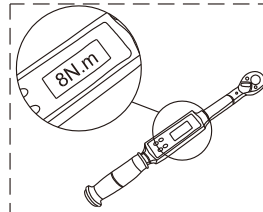

9

10

11

12

SET B

Size	A(mm)	Size	B(mm)
SATTGDN80CRT SATTGDN80CT SATTGDN80BT	762~777	SATTGDN80CRT SATTGDN80CT SATTGDN80BT	762~777
SATTGDN90CRT SATTGDN90CT SATTGDN90BT	862~877	SATTGDN90CRT SATTGDN90CT SATTGDN90BT	862~877
SATTGDN100CRT SATTGDN100CT SATTGDN100BT	962~977	SATTGDN100CRT SATTGDN100CT SATTGDN100BT	962~977
SATTGDN120CRT SATTGDN120CT SATTGDN120BT	1162~1177	SATTGDN120CRT SATTGDN120CT SATTGDN120BT	1162~1177

1

2

5

Poznámka: Vnitřní strana koutu
- Easy Clean

6

Poznámka: Vnitřní strana koutu
- Easy Clean

7

8