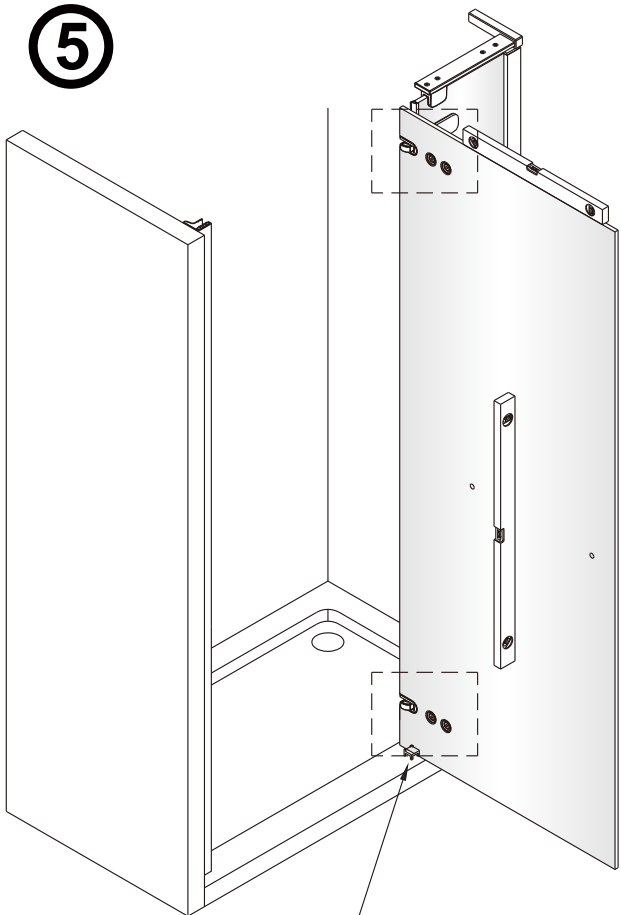

1

2

5

Poznámka: Vnitřní strana koutu
- Easy Clean

6

Odmastěte sklo přiloženým
čistícím ubrouskem.

7

8

9

10

11

12

SET B

Size	A(mm)	Size	B(mm)
SATTGDN80CRT SATTGDN80CT SATTGDN80BT	762~777	SATTGDN80CRT SATTGDN80CT SATTGDN80BT	762~777
SATTGDN90CRT SATTGDN90CT SATTGDN90BT	862~877	SATTGDN90CRT SATTGDN90CT SATTGDN90BT	862~877
SATTGDN100CRT SATTGDN100CT SATTGDN100BT	962~977	SATTGDN100CRT SATTGDN100CT SATTGDN100BT	962~977
SATTGDN120CRT SATTGDN120CT SATTGDN120BT	1162~1177	SATTGDN120CRT SATTGDN120CT SATTGDN120BT	1162~1177