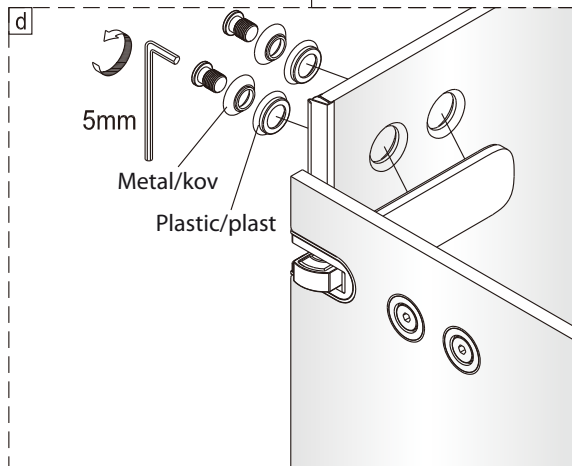

9

10

11

12

SET B

Size	A(mm)	Size	B(mm)
SATTGDN80CRT SATTGDN80CT SATTGDN80BT	762~777	SATTGDN80CRT SATTGDN80CT SATTGDN80BT	762~777
SATTGDN90CRT SATTGDN90CT SATTGDN90BT	862~877	SATTGDN90CRT SATTGDN90CT SATTGDN90BT	862~877
SATTGDN100CRT SATTGDN100CT SATTGDN100BT	962~977	SATTGDN100CRT SATTGDN100CT SATTGDN100BT	962~977
SATTGDN120CRT SATTGDN120CT SATTGDN120BT	1162~1177	SATTGDN120CRT SATTGDN120CT SATTGDN120BT	1162~1177

1

2

5

Poznámka: Vnitřní strana koutu
- Easy Clean

6

Poznámka: Vnitřní strana koutu
- Easy Clean

7

8