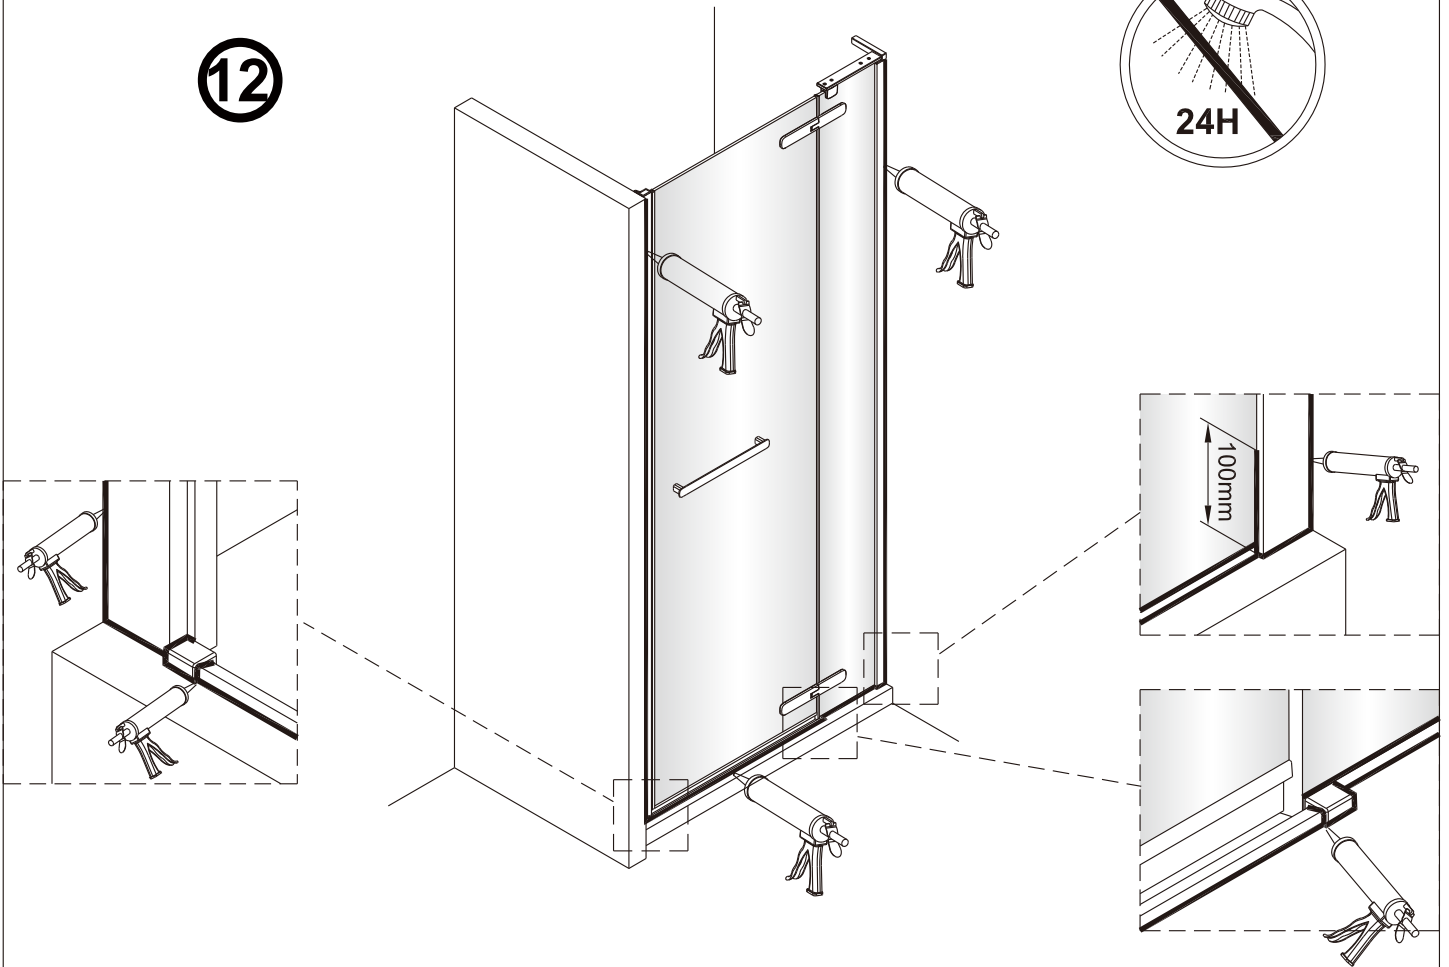

1

2

5

Poznámka: Vnitřní strana koutu
- Easy Clean

6

Odmastěte sklo přiloženým
čistícím ubrouskem.

7

8

9

10

11

12

SET B

Size	A(mm)	Size	B(mm)
SATTGDN80CRT SATTGDN80CT SATTGDN80BT	762~777	SATTGDN80CRT SATTGDN80CT SATTGDN80BT	762~777
SATTGDN90CRT SATTGDN90CT SATTGDN90BT	862~877	SATTGDN90CRT SATTGDN90CT SATTGDN90BT	862~877
SATTGDN100CRT SATTGDN100CT SATTGDN100BT	962~977	SATTGDN100CRT SATTGDN100CT SATTGDN100BT	962~977
SATTGDN120CRT SATTGDN120CT SATTGDN120BT	1162~1177	SATTGDN120CRT SATTGDN120CT SATTGDN120BT	1162~1177

1

2

5

Poznámka: Vnitřní strana koutu
- Easy Clean

6

Poznámka: Vnitřní strana koutu
- Easy Clean

7

8