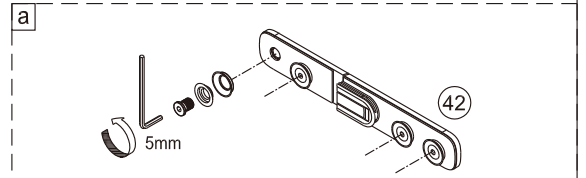

9

10

11

12

SET B

Size	A(mm)	Size	B(mm)
SATTGDN80CRT SATTGDN80CT SATTGDN80BT	762~777	SATTGDN80CRT SATTGDN80CT SATTGDN80BT	762~777
SATTGDN90CRT SATTGDN90CT SATTGDN90BT	862~877	SATTGDN90CRT SATTGDN90CT SATTGDN90BT	862~877
SATTGDN100CRT SATTGDN100CT SATTGDN100BT	962~977	SATTGDN100CRT SATTGDN100CT SATTGDN100BT	962~977
SATTGDN120CRT SATTGDN120CT SATTGDN120BT	1162~1177	SATTGDN120CRT SATTGDN120CT SATTGDN120BT	1162~1177

1

2

5

Poznámka: Vnitřní strana koutu
- Easy Clean

6

Poznámka: Vnitřní strana koutu
- Easy Clean

7

8