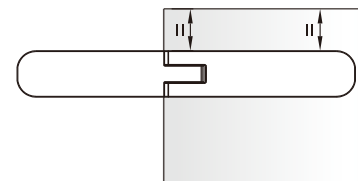

9

10

11

12

SET B

Size	A(mm)	Size	B(mm)
SATTGDN80CRT SATTGDN80CT SATTGDN80BT	762~777	SATTGDN80CRT SATTGDN80CT SATTGDN80BT	762~777
SATTGDN90CRT SATTGDN90CT SATTGDN90BT	862~877	SATTGDN90CRT SATTGDN90CT SATTGDN90BT	862~877
SATTGDN100CRT SATTGDN100CT SATTGDN100BT	962~977	SATTGDN100CRT SATTGDN100CT SATTGDN100BT	962~977
SATTGDN120CRT SATTGDN120CT SATTGDN120BT	1162~1177	SATTGDN120CRT SATTGDN120CT SATTGDN120BT	1162~1177

1

2

5

Poznámka: Vnitřní strana koutu
- Easy Clean

6

Poznámka: Vnitřní strana koutu
- Easy Clean

7

8