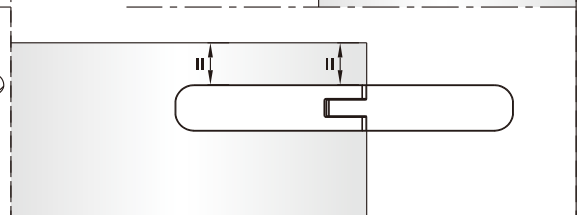

SET A(Page 3-10)

SATTGDN+SATMAGNIK

SET B(Page 11-20)

SATTGDN+SATTGDN+SATMAGRO

SET A

Size	A(mm)
SATTGDN80CRT SATTGDN80CT SATTGDN80BT	780~805
SATTGDN90CRT SATTGDN90CT SATTGDN90BT	880~905
SATTGDN100CRT SATTGDN100CT SATTGDN100BT	980~1005
SATTGDN120CRT SATTGDN120CT SATTGDN120BT	1180~1205

1

2

5

Poznámka: Vnitřní strana koutu
- Easy Clean

6

Odmastěte sklo přiloženým
čistícím ubrouskem.

7

8

9

10

11

12

SET B

Size	A(mm)	Size	B(mm)
SATTGDN80CRT SATTGDN80CT SATTGDN80BT	762~777	SATTGDN80CRT SATTGDN80CT SATTGDN80BT	762~777
SATTGDN90CRT SATTGDN90CT SATTGDN90BT	862~877	SATTGDN90CRT SATTGDN90CT SATTGDN90BT	862~877
SATTGDN100CRT SATTGDN100CT SATTGDN100BT	962~977	SATTGDN100CRT SATTGDN100CT SATTGDN100BT	962~977
SATTGDN120CRT SATTGDN120CT SATTGDN120BT	1162~1177	SATTGDN120CRT SATTGDN120CT SATTGDN120BT	1162~1177

1

2

5

Poznámka: Vnitřní strana koutu
- Easy Clean

6

Poznámka: Vnitřní strana koutu
- Easy Clean

7

8