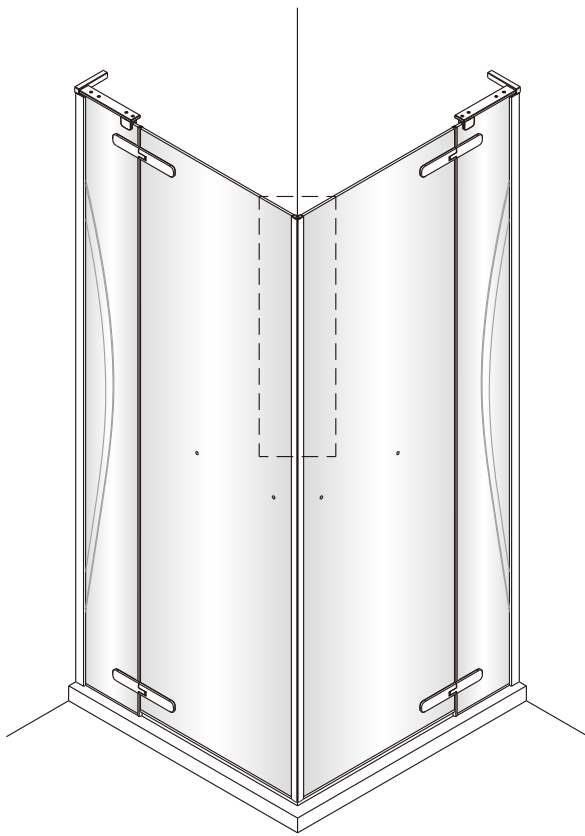

9

10

11

12

SET B

Size	A(mm)	Size	B(mm)
SATTGDN80CRT SATTGDN80CT SATTGDN80BT	762~777	SATTGDN80CRT SATTGDN80CT SATTGDN80BT	762~777
SATTGDN90CRT SATTGDN90CT SATTGDN90BT	862~877	SATTGDN90CRT SATTGDN90CT SATTGDN90BT	862~877
SATTGDN100CRT SATTGDN100CT SATTGDN100BT	962~977	SATTGDN100CRT SATTGDN100CT SATTGDN100BT	962~977
SATTGDN120CRT SATTGDN120CT SATTGDN120BT	1162~1177	SATTGDN120CRT SATTGDN120CT SATTGDN120BT	1162~1177

1

2

5

Poznámka: Vnitřní strana koutu
- Easy Clean

6

Poznámka: Vnitřní strana koutu
- Easy Clean

7

8