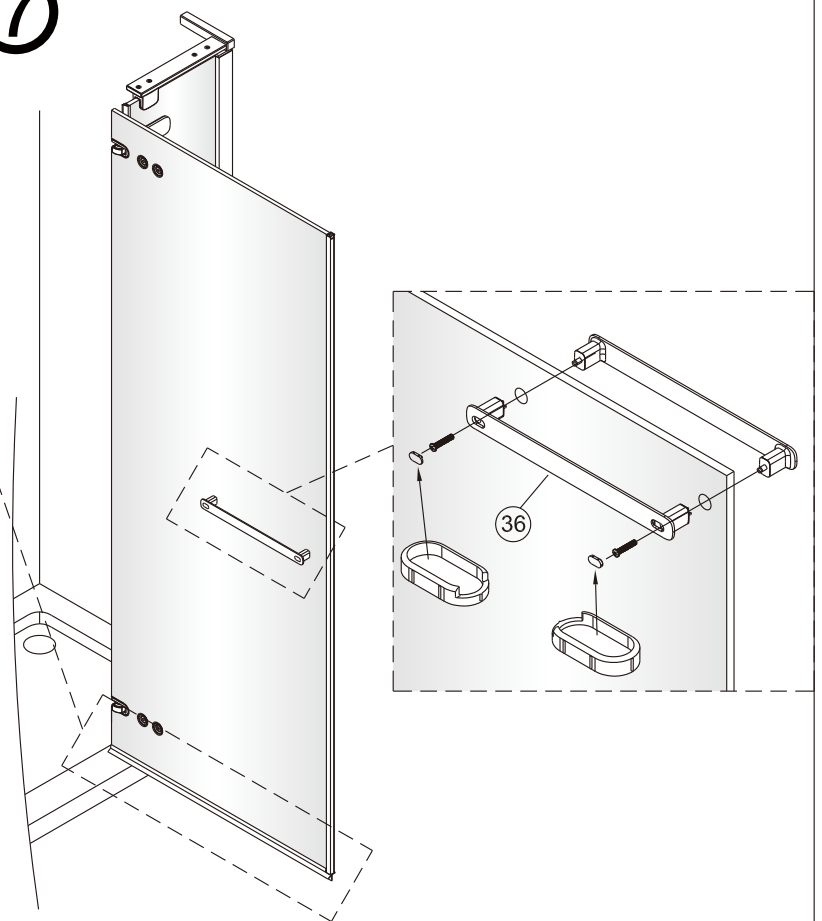

1

2

5

Poznámka: Vnitřní strana koutu
- Easy Clean

6

Odmastěte sklo přiloženým
čistícím ubrouskem.

7

8

9

10

11

12

SET B

Size	A(mm)	Size	B(mm)
SATTGDN80CRT SATTGDN80CT SATTGDN80BT	762~777	SATTGDN80CRT SATTGDN80CT SATTGDN80BT	762~777
SATTGDN90CRT SATTGDN90CT SATTGDN90BT	862~877	SATTGDN90CRT SATTGDN90CT SATTGDN90BT	862~877
SATTGDN100CRT SATTGDN100CT SATTGDN100BT	962~977	SATTGDN100CRT SATTGDN100CT SATTGDN100BT	962~977
SATTGDN120CRT SATTGDN120CT SATTGDN120BT	1162~1177	SATTGDN120CRT SATTGDN120CT SATTGDN120BT	1162~1177