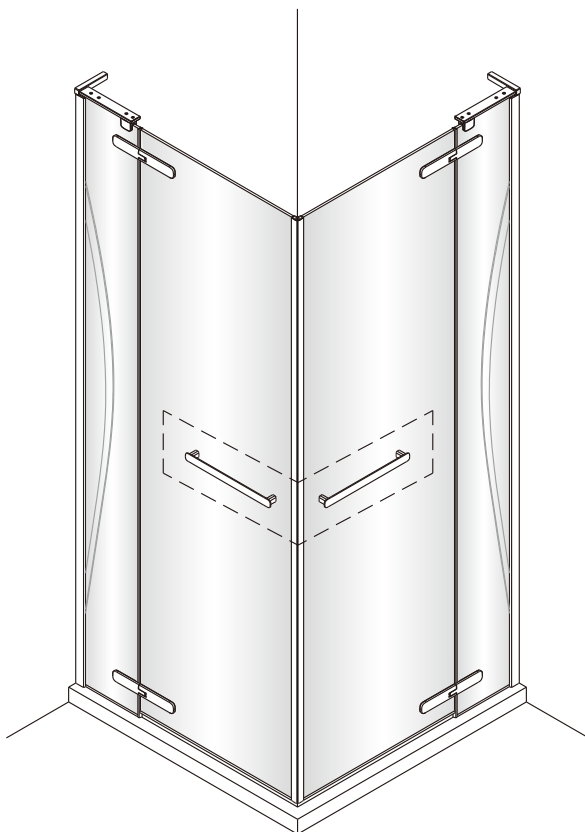

9

10

11

12

SET B

Size	A(mm)	Size	B(mm)
SATTGDN80CRT SATTGDN80CT SATTGDN80BT	762~777	SATTGDN80CRT SATTGDN80CT SATTGDN80BT	762~777
SATTGDN90CRT SATTGDN90CT SATTGDN90BT	862~877	SATTGDN90CRT SATTGDN90CT SATTGDN90BT	862~877
SATTGDN100CRT SATTGDN100CT SATTGDN100BT	962~977	SATTGDN100CRT SATTGDN100CT SATTGDN100BT	962~977
SATTGDN120CRT SATTGDN120CT SATTGDN120BT	1162~1177	SATTGDN120CRT SATTGDN120CT SATTGDN120BT	1162~1177

1

2

5

Poznámka: Vnitřní strana koutu
- Easy Clean

6

Poznámka: Vnitřní strana koutu
- Easy Clean

7

8