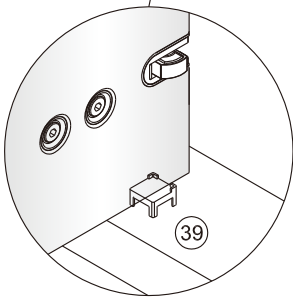

9

10

11

12

SET B

Size	A(mm)	Size	B(mm)
SATTGDN80CRT SATTGDN80CT SATTGDN80BT	762~777	SATTGDN80CRT SATTGDN80CT SATTGDN80BT	762~777
SATTGDN90CRT SATTGDN90CT SATTGDN90BT	862~877	SATTGDN90CRT SATTGDN90CT SATTGDN90BT	862~877
SATTGDN100CRT SATTGDN100CT SATTGDN100BT	962~977	SATTGDN100CRT SATTGDN100CT SATTGDN100BT	962~977
SATTGDN120CRT SATTGDN120CT SATTGDN120BT	1162~1177	SATTGDN120CRT SATTGDN120CT SATTGDN120BT	1162~1177

1

2

5

Poznámka: Vnitřní strana koutu
- Easy Clean

6

Poznámka: Vnitřní strana koutu
- Easy Clean

7

8