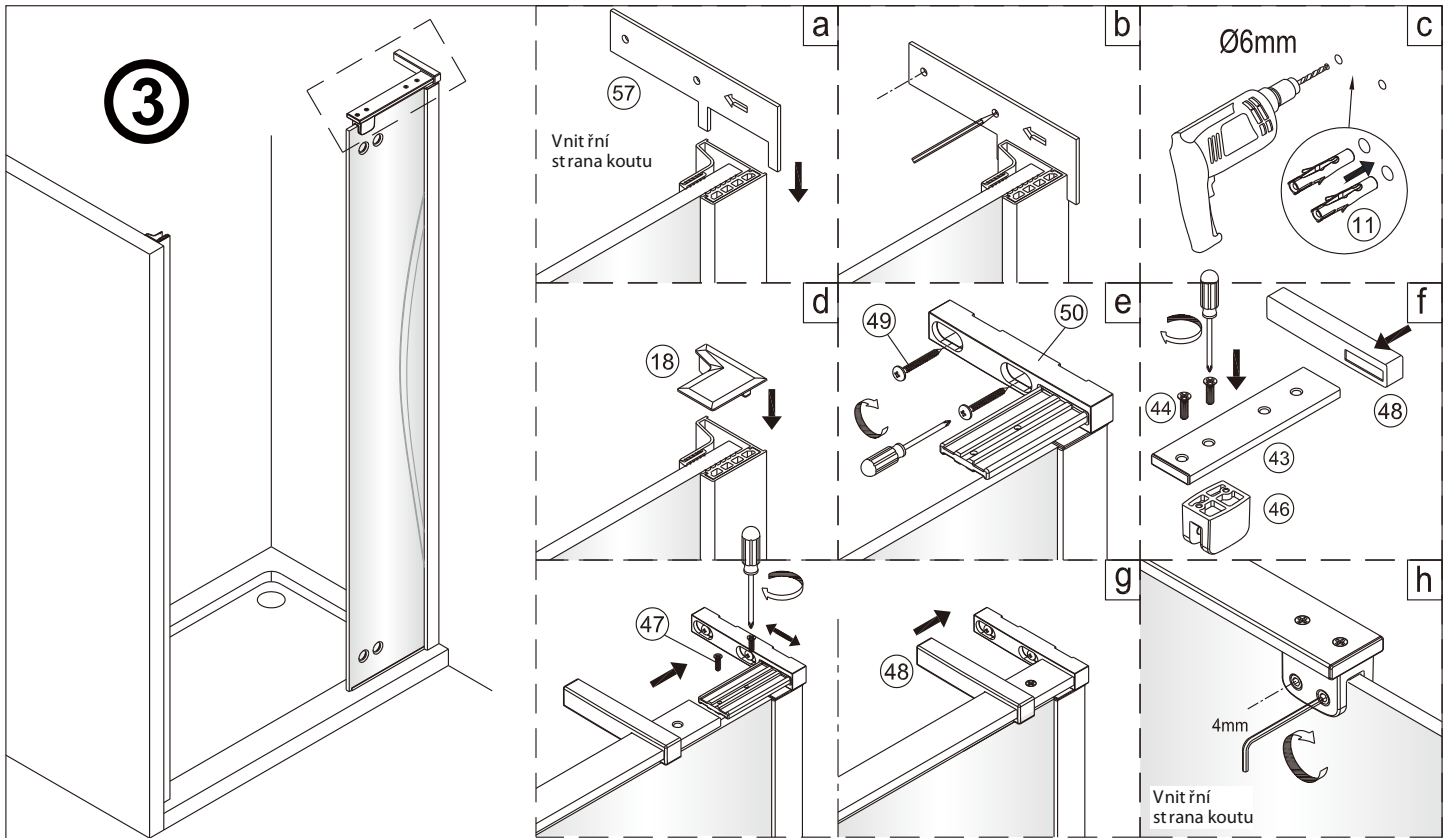

SET A(Page 3-10)

SATTGDN+SATMAGNIK

SET B(Page 11-20)

SATTGDN+SATTGDN+SATMAGRO

SET A

Size	A(mm)
SATTGDN80CRT SATTGDN80CT SATTGDN80BT	780~805
SATTGDN90CRT SATTGDN90CT SATTGDN90BT	880~905
SATTGDN100CRT SATTGDN100CT SATTGDN100BT	980~1005
SATTGDN120CRT SATTGDN120CT SATTGDN120BT	1180~1205

1

2

5

Poznámka: Vnitřní strana koutu
- Easy Clean

6

Odmastěte sklo přiloženým
čistícím ubrouskem.

7

8

9

10

11

12

SET B

Size	A(mm)	Size	B(mm)
SATTGDN80CRT SATTGDN80CT SATTGDN80BT	762~777	SATTGDN80CRT SATTGDN80CT SATTGDN80BT	762~777
SATTGDN90CRT SATTGDN90CT SATTGDN90BT	862~877	SATTGDN90CRT SATTGDN90CT SATTGDN90BT	862~877
SATTGDN100CRT SATTGDN100CT SATTGDN100BT	962~977	SATTGDN100CRT SATTGDN100CT SATTGDN100BT	962~977
SATTGDN120CRT SATTGDN120CT SATTGDN120BT	1162~1177	SATTGDN120CRT SATTGDN120CT SATTGDN120BT	1162~1177