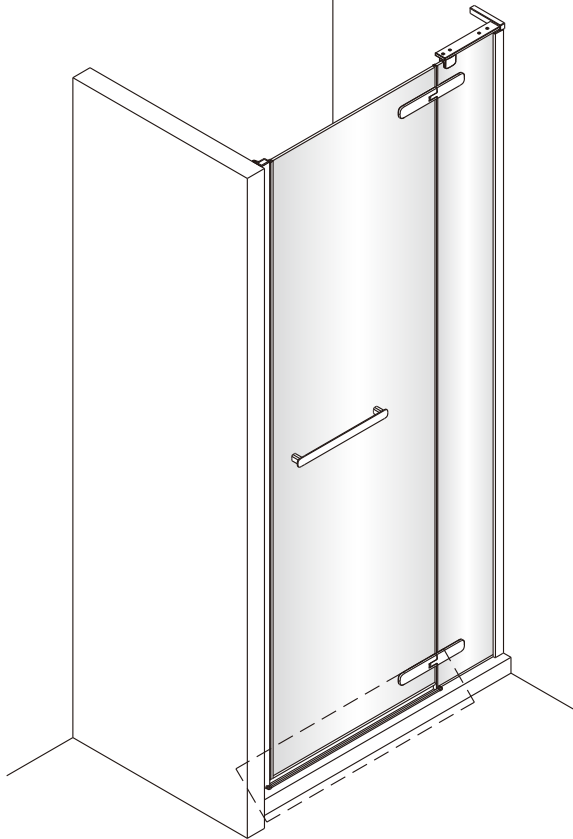

1

2

5

Poznámka: Vnitřní strana koutu
- Easy Clean

6

Odmastěte sklo přiloženým
čistícím ubrouskem.

7

8

9

10

11

12

SET B

Size	A(mm)	Size	B(mm)
SATTGDN80CRT SATTGDN80CT SATTGDN80BT	762~777	SATTGDN80CRT SATTGDN80CT SATTGDN80BT	762~777
SATTGDN90CRT SATTGDN90CT SATTGDN90BT	862~877	SATTGDN90CRT SATTGDN90CT SATTGDN90BT	862~877
SATTGDN100CRT SATTGDN100CT SATTGDN100BT	962~977	SATTGDN100CRT SATTGDN100CT SATTGDN100BT	962~977
SATTGDN120CRT SATTGDN120CT SATTGDN120BT	1162~1177	SATTGDN120CRT SATTGDN120CT SATTGDN120BT	1162~1177