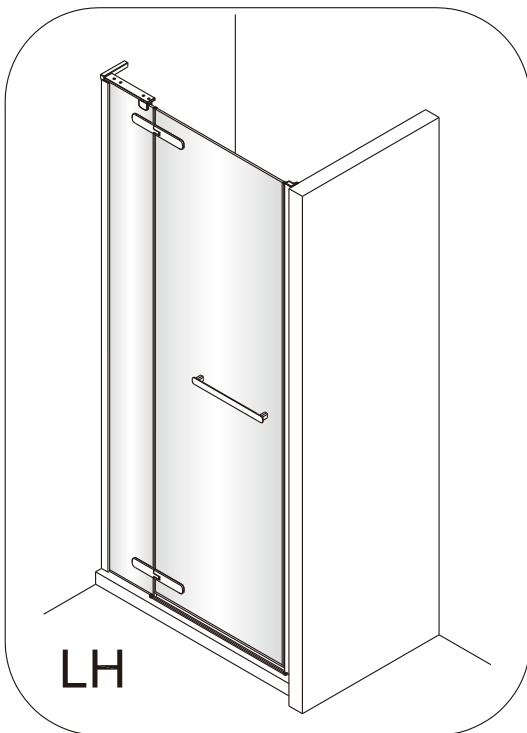

- SATTGDN80CRT
- SATTGDN80CT
- SATTGDN80BT
- SATTGDN90CRT
- SATTGDN90CT
- SATTGDN90BT
- SATTGDN100CRT
- SATTGDN100CT
- SATTGDN100BT
- SATTGDN120CRT
- SATTGDN120CT
- SATTGDN120BT
- SATMAGNIKACR
- SATMAGNIKAC
- SATMAGNIKAB
- SATMAGROHCR
- SATMAGROHC
- SATMAGROHB

SET A(Page 3-10)

SATTGDN+SATMAGNIK

SET B(Page 11-20)

SATTGDN+SATTGDN+SATMAGRO

SET A

Size	A(mm)
SATTGDN80CRT SATTGDN80CT SATTGDN80BT	780~805
SATTGDN90CRT SATTGDN90CT SATTGDN90BT	880~905
SATTGDN100CRT SATTGDN100CT SATTGDN100BT	980~1005
SATTGDN120CRT SATTGDN120CT SATTGDN120BT	1180~1205

1

2

5

Poznámka: Vnitřní strana koutu
- Easy Clean

6

Odmastěte sklo přiloženým
čistícím ubrouskem.

7

8