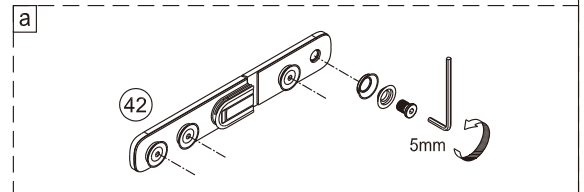

9

10

11

12

SET B

Size	A(mm)	Size	B(mm)
SATTGDN80CRT SATTGDN80CT SATTGDN80BT	762~777	SATTGDN80CRT SATTGDN80CT SATTGDN80BT	762~777
SATTGDN90CRT SATTGDN90CT SATTGDN90BT	862~877	SATTGDN90CRT SATTGDN90CT SATTGDN90BT	862~877
SATTGDN100CRT SATTGDN100CT SATTGDN100BT	962~977	SATTGDN100CRT SATTGDN100CT SATTGDN100BT	962~977
SATTGDN120CRT SATTGDN120CT SATTGDN120BT	1162~1177	SATTGDN120CRT SATTGDN120CT SATTGDN120BT	1162~1177

1

2

5

Poznámka: Vnitřní strana koutu
- Easy Clean

6

Poznámka: Vnitřní strana koutu
- Easy Clean

7

8