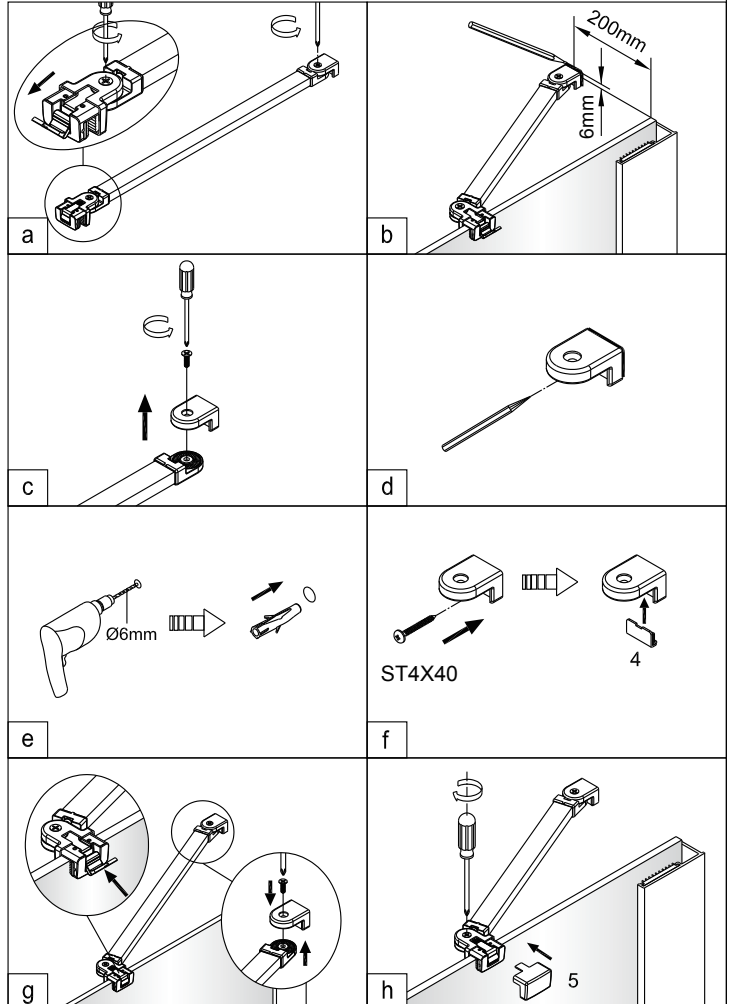

Vnější strana koutu

	A(mm)
SIKOSTENASK80 SIKOSTENASK80S SATSTENASK80C	762~782
SIKOSTENASK90 SIKOSTENASK90S SATSTENASK90C	862~882
SIKOSTENASK100 SIKOSTENASK100S SATSTENASK100C	962~982

	B(mm)
SATFUDP80CRT SATFUDP80CT	762~782
SATFUDP90CRT SATFUDP90CT	862~882
SATFUDP100CRT SATFUDP100CT	962~982

2

Poznámka: Vnitřní strana koutu  
- Easy Clean

④

5

6

SAT® is registered trademark of

**Swiss  
Aqua  
Technologies**

**Swiss Aqua Technologies AG**  
Gewerbstrasse 9, 6330 Cham, Switzerland  
[www.swatec.ch](http://www.swatec.ch)  
Imported by SIKO KOUPELNY a.s.  
Made in P.R.C.