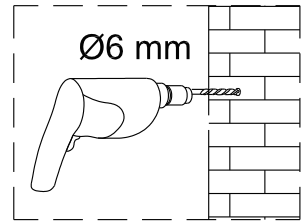

--	--	--	--

1

	A(mm)
SIKOSTENASK80 SIKOSTENASK80S SATSTENASK80C	770~790
SIKOSTENASK90 SIKOSTENASK90S SATSTENASK90C	870~890
SIKOSTENASK100 SIKOSTENASK100S SATSTENASK100C	970~990

	B(mm)
SIKOSK80 SIKOSK80S SATSK80 SATSK80C	762~782
SIKOSK90 SIKOSK90S SATSK90 SATSK90C	862~882
SIKOSK100 SIKOSK100S SATSK100 SATSK100C	962~982

Vnější strana koutu

	A(mm)
SIKOSTENASK80 SIKOSTENASK80S SATSTENASK80C	770~790
SIKOSTENASK90 SIKOSTENASK90S SATSTENASK90C	870~890
SIKOSTENASK100 SIKOSTENASK100S SATSTENASK100C	970~990

	B(mm)
SATFUD80CRT SATFUD80CT	762~782
SATFUD90CRT SATFUD90CT	862~882
SATFUD100CRT SATFUD100CT	962~982