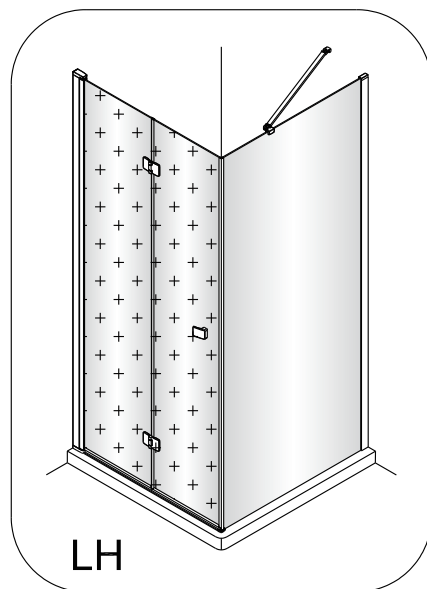

3 3X 	8 3X ST4X40 	27 1X 
28 1X 	29 1X 	30 1X 
31 1X 	32 1X 	33 1X 

Poznámka: Vnitřní strana koutu  
- Easy Clean

4

Poznámka: Vnitřní strana koutu  
- Easy Clean

9

Poznámka: Vnitřní strana koutu  
- Easy Clean

SIKOSTENASK80,SIKOSTENASK80S  
SIKOSTENASK90,SIKOSTENASK90S  
SIKOSTENASK100,SIKOSTENASK100S  
SATSTENASK80C,SATSTENASK90C  
SATSTENASK100C

1  x4	2  x1 ST4X40	3  x1	4  x1	5  x1	6  x1	7  x3 ST4X40	8  x1	9  x1	10  x1
11  x1	12  x1	13  x1							