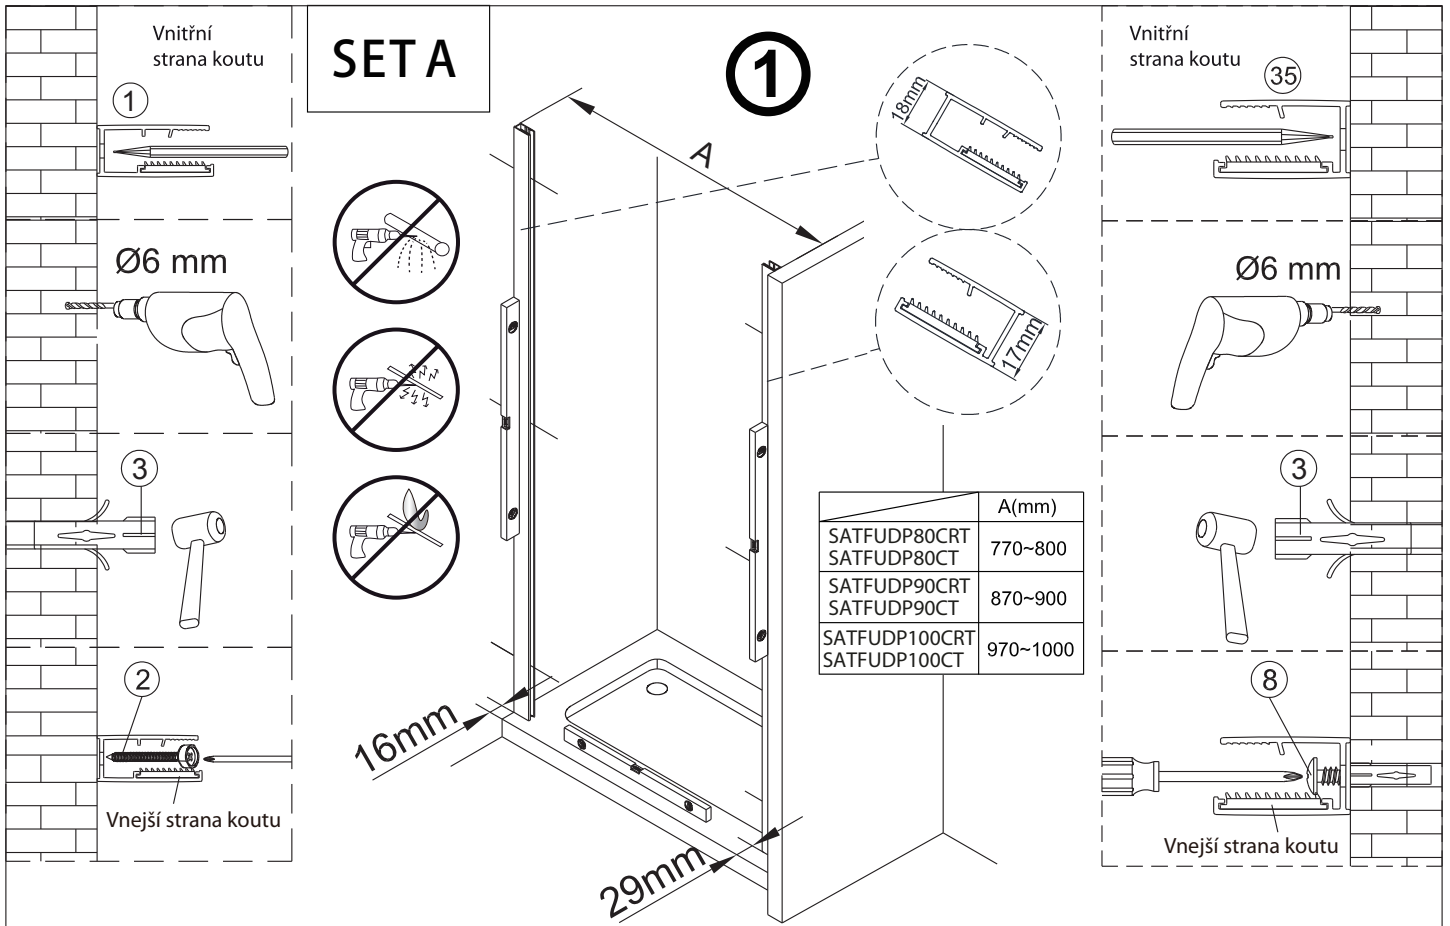

3 3X 	8 3X ST4X40 	27 1X 
28 1X 	29 1X 	30 1X 
31 1X 	32 1X 	33 1X 

Poznámka: Vnitřní strana koutu  
- Easy Clean

4

Poznámka: Vnitřní strana koutu  
- Easy Clean

9

Poznámka: Vnitřní strana koutu  
- Easy Clean