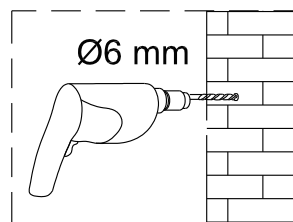

A(mm)
SIKOSTENASK80 SIKOSTENASK80S SATSTENASK80C	762~782
SIKOSTENASK90 SIKOSTENASK90S SATSTENASK90C	862~882
SIKOSTENASK100 SIKOSTENASK100S SATSTENASK100C	962~982

	B(mm)
SATFUDP80CRT SATFUDP80CT	762~782
SATFUDP90CRT SATFUDP90CT	862~882
SATFUDP100CRT SATFUDP100CT	962~982