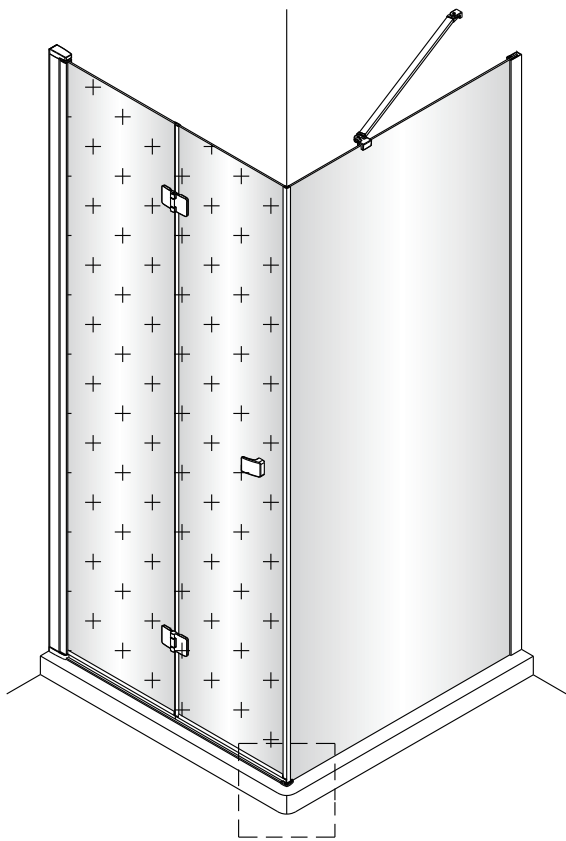

2

Poznámka: Vnitřní strana koutu  
- Easy Clean

④

5

6

SAT® is registered trademark of

**Swiss  
Aqua  
Technologies**

**Swiss Aqua Technologies AG**  
Gewerbstrasse 9, 6330 Cham, Switzerland  
[www.swatec.ch](http://www.swatec.ch)  
Imported by SIKO KOUPELNY a.s.  
Made in P.R.C.