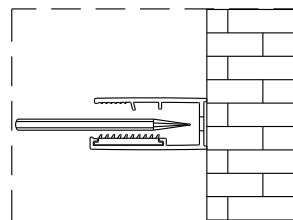

A(mm)
SIKOSTENASK80 SIKOSTENASK80S SATSTENASK80C	762~782
SIKOSTENASK90 SIKOSTENASK90S SATSTENASK90C	862~882
SIKOSTENASK100 SIKOSTENASK100S SATSTENASK100C	962~982

	B(mm)
SATFUDP80CRT SATFUDP80CT	762~782
SATFUDP90CRT SATFUDP90CT	862~882
SATFUDP100CRT SATFUDP100CT	962~982