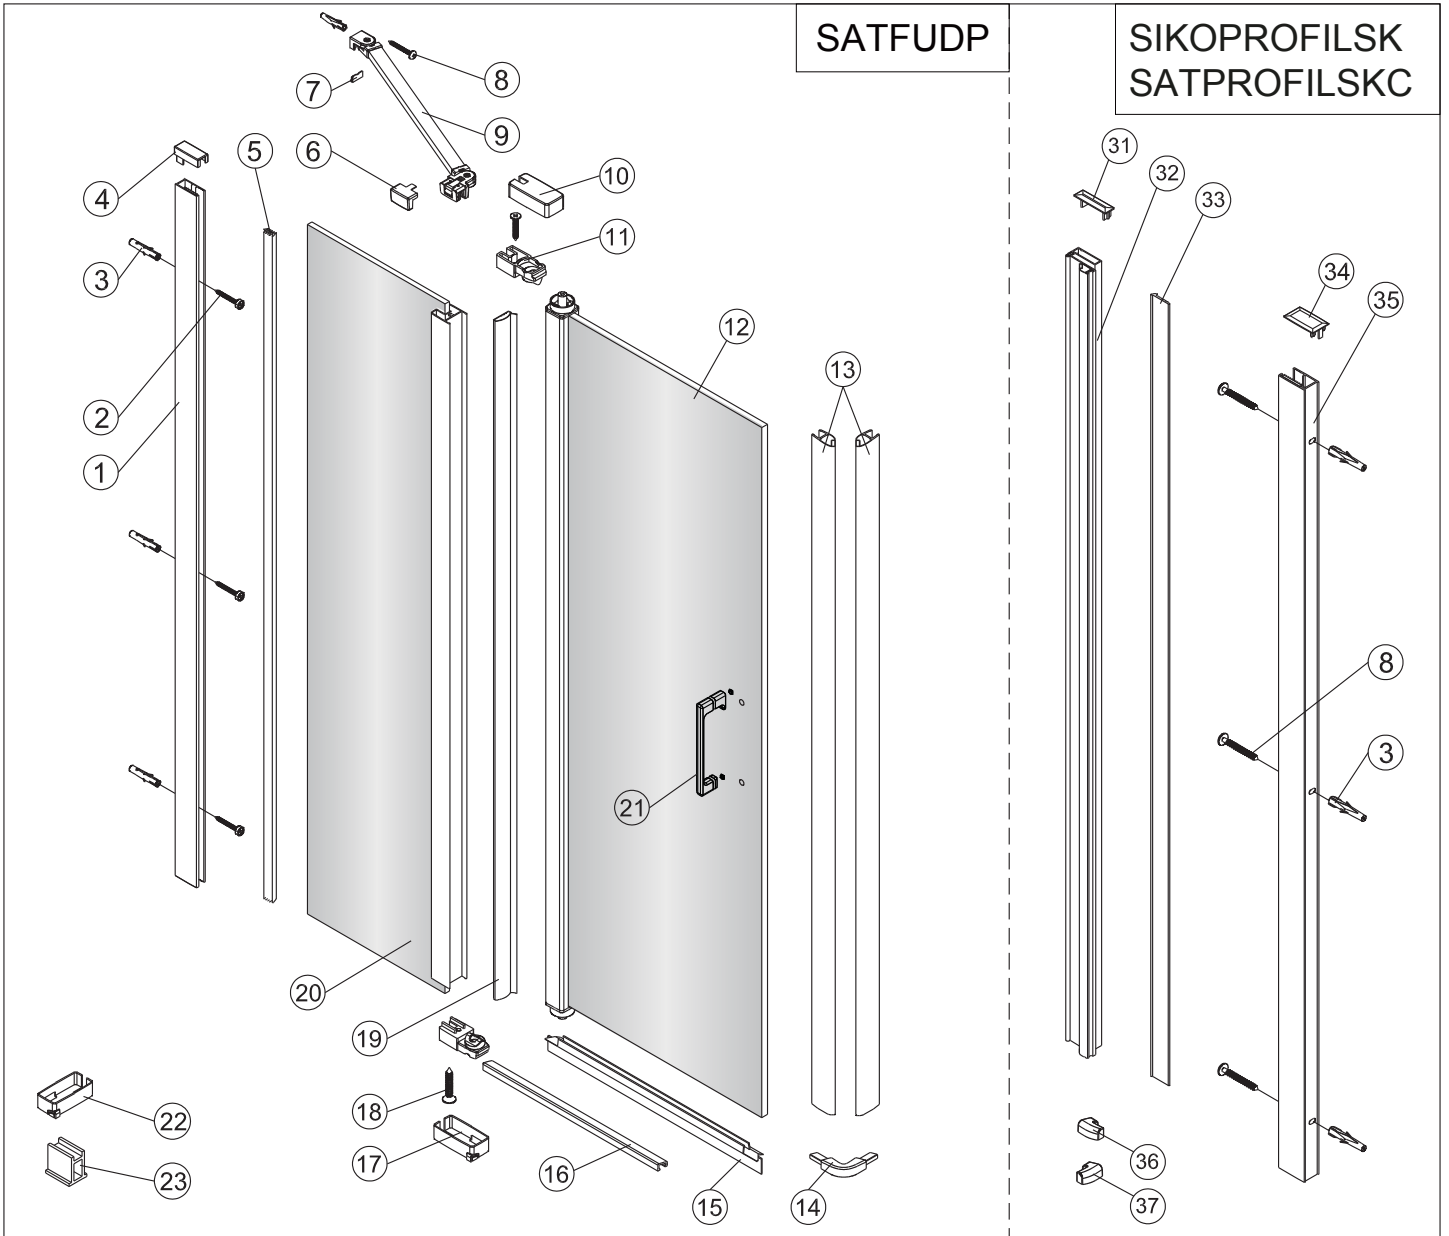

SATFUDP

SIKOPROFILSK SATPROFILSKC

1 1X 	2 3X ST4X40 	3 4X 	4 1X 	5 1X 	6 1X
7 1X 	8 1X ST4X40 	9 1X 	10 1X 	11 2X 	12 1X
13 1set 	14 1X 	15 1X 	16 1X 	17 1X 	18 2X ST4X25
19 1X 	20 1X 	21 * 	22 1X 	23 1X 	

3 3X 	8 3X ST4X40 	27 1X
28 1X 	29 1X 	30 1X
31 1X 	32 1X 	33 1X