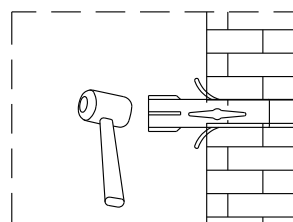

A(mm)
SIKOSTENASK80 SIKOSTENASK80S SATSTENASK80C	762~782
SIKOSTENASK90 SIKOSTENASK90S SATSTENASK90C	862~882
SIKOSTENASK100 SIKOSTENASK100S SATSTENASK100C	962~982

	B(mm)
SATFUDP80CRT SATFUDP80CT	762~782
SATFUDP90CRT SATFUDP90CT	862~882
SATFUDP100CRT SATFUDP100CT	962~982