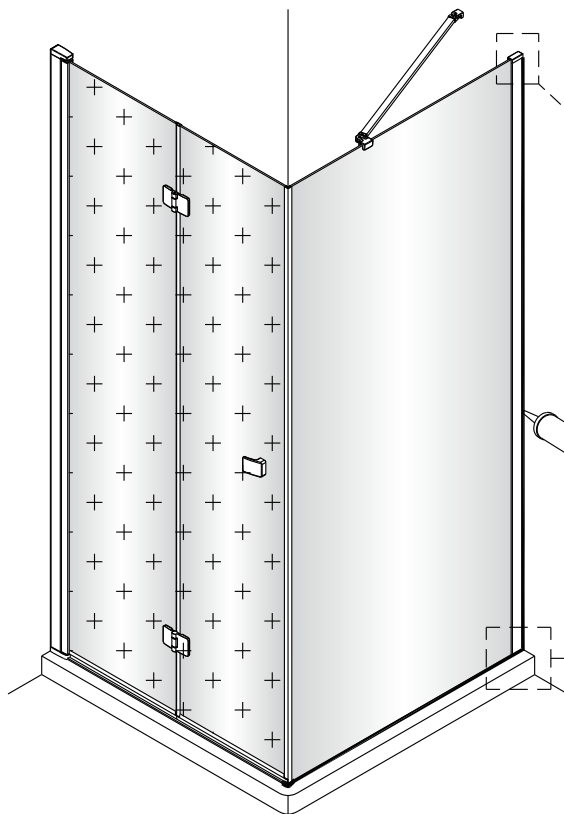

2

Poznámka: Vnitřní strana koutu  
- Easy Clean

④

5

6

SAT® is registered trademark of

**Swiss  
Aqua  
Technologies**

**Swiss Aqua Technologies AG**  
Gewerbstrasse 9, 6330 Cham, Switzerland  
[www.swatec.ch](http://www.swatec.ch)  
Imported by SIKO KOUPELNY a.s.  
Made in P.R.C.