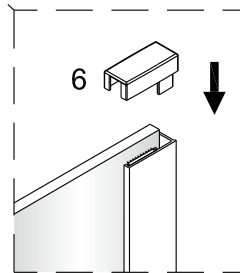

Vnější strana koutu

	A(mm)
SIKOSTENASK80 SIKOSTENASK80S SATSTENASK80C	770~790
SIKOSTENASK90 SIKOSTENASK90S SATSTENASK90C	870~890
SIKOSTENASK100 SIKOSTENASK100S SATSTENASK100C	970~990

	B(mm)
SATFUD80CRT SATFUD80CT	762~782
SATFUD90CRT SATFUD90CT	862~882
SATFUD100CRT SATFUD100CT	962~982

Vnější strana koutu

	A(mm)
SIKOSTENASK80 SIKOSTENASK80S SATSTENASK80C	762~782
SIKOSTENASK90 SIKOSTENASK90S SATSTENASK90C	862~882
SIKOSTENASK100 SIKOSTENASK100S SATSTENASK100C	962~982

	B(mm)
SATFUDP80CRT SATFUDP80CT	762~782
SATFUDP90CRT SATFUDP90CT	862~882
SATFUDP100CRT SATFUDP100CT	962~982

2

Poznámka: Vnitřní strana koutu  
- Easy Clean

④

5

6

SAT® is registered trademark of

**Swiss  
Aqua  
Technologies**

**Swiss Aqua Technologies AG**  
Gewerbstrasse 9, 6330 Cham, Switzerland  
[www.swatec.ch](http://www.swatec.ch)  
Imported by SIKO KOUPELNY a.s.  
Made in P.R.C.