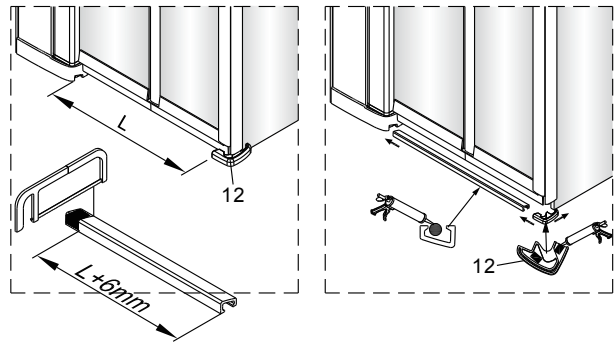

2

Poznámka: Vnitřní strana koutu  
- Easy Clean

④

5

6

SAT® is registered trademark of

**Swiss  
Aqua  
Technologies**

**Swiss Aqua Technologies AG**  
Gewerbstrasse 9, 6330 Cham, Switzerland  
[www.swatec.ch](http://www.swatec.ch)  
Imported by SIKO KOUPELNY a.s.  
Made in P.R.C.