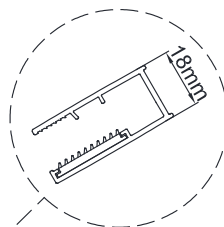

--	--	--	--

1

	A(mm)
SIKOSTENASK80 SIKOSTENASK80S SATSTENASK80C	770~790
SIKOSTENASK90 SIKOSTENASK90S SATSTENASK90C	870~890
SIKOSTENASK100 SIKOSTENASK100S SATSTENASK100C	970~990

	B(mm)
SIKOSK80 SIKOSK80S SATSK80 SATSK80C	762~782
SIKOSK90 SIKOSK90S SATSK90 SATSK90C	862~882
SIKOSK100 SIKOSK100S SATSK100 SATSK100C	962~982

Vnější strana koutu

	A(mm)
SIKOSTENASK80 SIKOSTENASK80S SATSTENASK80C	770~790
SIKOSTENASK90 SIKOSTENASK90S SATSTENASK90C	870~890
SIKOSTENASK100 SIKOSTENASK100S SATSTENASK100C	970~990

	B(mm)
SATFUD80CRT SATFUD80CT	762~782
SATFUD90CRT SATFUD90CT	862~882
SATFUD100CRT SATFUD100CT	962~982

Vnější strana koutu

	A(mm)
SIKOSTENASK80 SIKOSTENASK80S SATSTENASK80C	762~782
SIKOSTENASK90 SIKOSTENASK90S SATSTENASK90C	862~882
SIKOSTENASK100 SIKOSTENASK100S SATSTENASK100C	962~982

	B(mm)
SATFUDP80CRT SATFUDP80CT	762~782
SATFUDP90CRT SATFUDP90CT	862~882
SATFUDP100CRT SATFUDP100CT	962~982