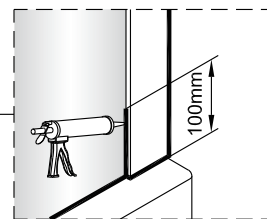

Vnější strana koutu

	A(mm)
SIKOSTENASK80 SIKOSTENASK80S SATSTENASK80C	762~782
SIKOSTENASK90 SIKOSTENASK90S SATSTENASK90C	862~882
SIKOSTENASK100 SIKOSTENASK100S SATSTENASK100C	962~982

	B(mm)
SATFUDP80CRT SATFUDP80CT	762~782
SATFUDP90CRT SATFUDP90CT	862~882
SATFUDP100CRT SATFUDP100CT	962~982

2

Poznámka: Vnitřní strana koutu  
- Easy Clean

④

5

6

SAT® is registered trademark of

**Swiss  
Aqua  
Technologies**

**Swiss Aqua Technologies AG**  
Gewerbstrasse 9, 6330 Cham, Switzerland  
[www.swatec.ch](http://www.swatec.ch)  
Imported by SIKO KOUPELNY a.s.  
Made in P.R.C.