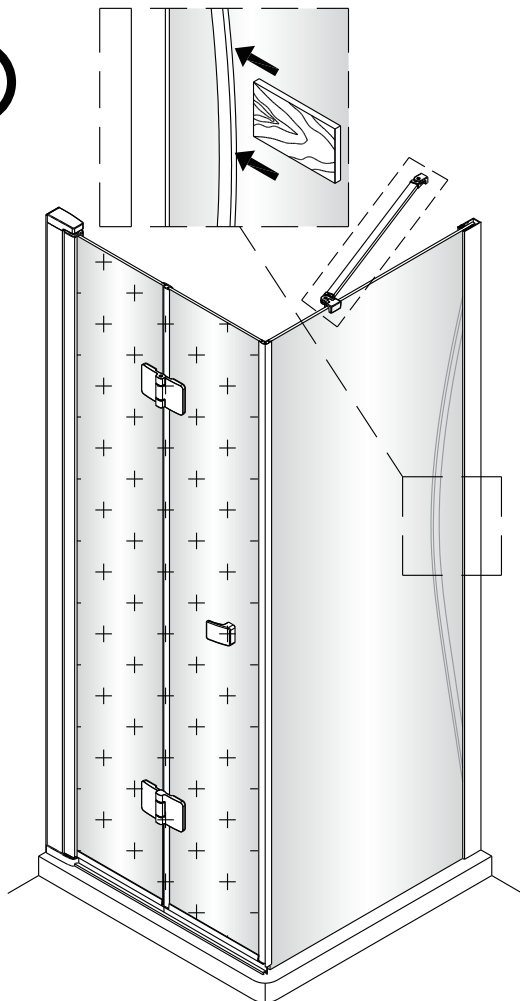

2

Poznámka: Vnitřní strana koutu  
- Easy Clean

④

5

6

SAT® is registered trademark of

**Swiss  
Aqua  
Technologies**

**Swiss Aqua Technologies AG**  
Gewerbstrasse 9, 6330 Cham, Switzerland  
[www.swatec.ch](http://www.swatec.ch)  
Imported by SIKO KOUPELNY a.s.  
Made in P.R.C.