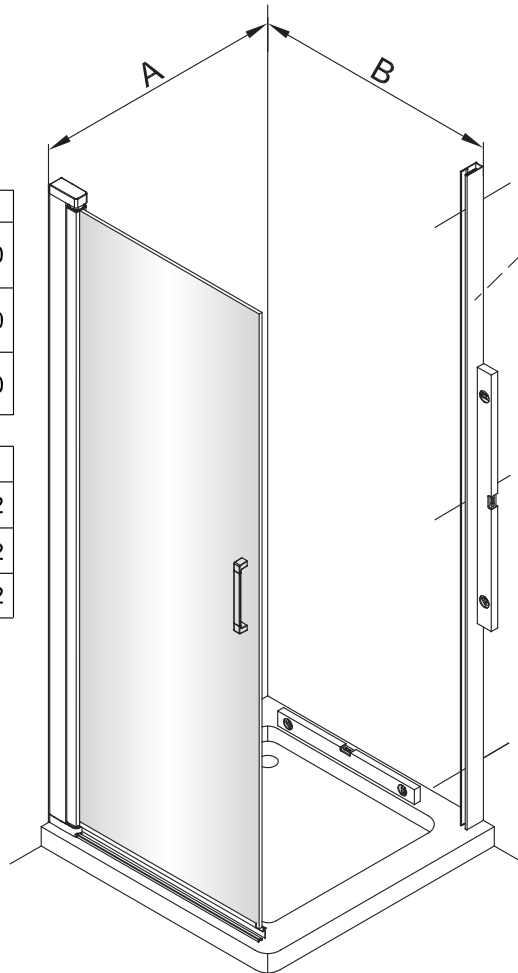

--	--	--	--

1

	A(mm)
SIKOSTENASK80 SIKOSTENASK80S SATSTENASK80C	770~790
SIKOSTENASK90 SIKOSTENASK90S SATSTENASK90C	870~890
SIKOSTENASK100 SIKOSTENASK100S SATSTENASK100C	970~990

	B(mm)
SIKOSK80 SIKOSK80S SATSK80 SATSK80C	762~782
SIKOSK90 SIKOSK90S SATSK90 SATSK90C	862~882
SIKOSK100 SIKOSK100S SATSK100 SATSK100C	962~982

Vnější strana koutu

	A(mm)
SIKOSTENASK80 SIKOSTENASK80S SATSTENASK80C	770~790
SIKOSTENASK90 SIKOSTENASK90S SATSTENASK90C	870~890
SIKOSTENASK100 SIKOSTENASK100S SATSTENASK100C	970~990

	B(mm)
SATFUD80CRT SATFUD80CT	762~782
SATFUD90CRT SATFUD90CT	862~882
SATFUD100CRT SATFUD100CT	962~982