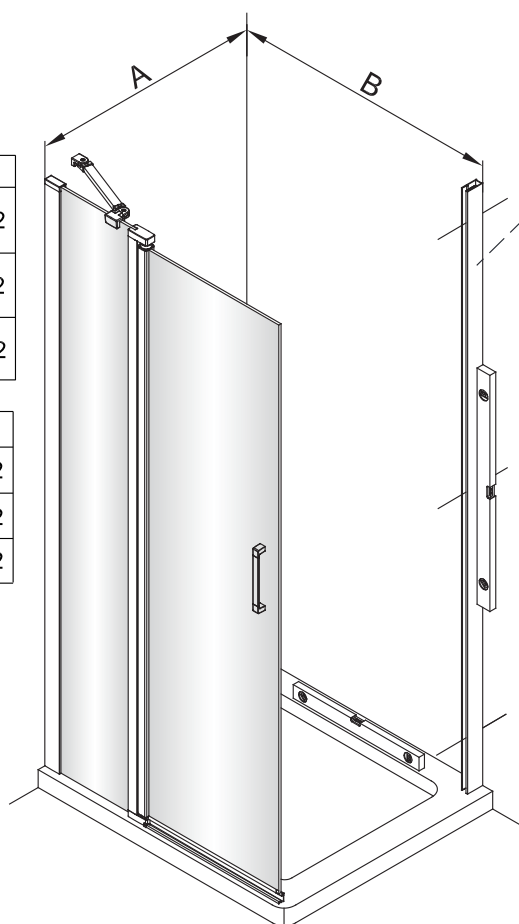

A(mm)
SIKOSTENASK80 SIKOSTENASK80S SATSTENASK80C	762~782
SIKOSTENASK90 SIKOSTENASK90S SATSTENASK90C	862~882
SIKOSTENASK100 SIKOSTENASK100S SATSTENASK100C	962~982

	B(mm)
SATFUDP80CRT SATFUDP80CT	762~782
SATFUDP90CRT SATFUDP90CT	862~882
SATFUDP100CRT SATFUDP100CT	962~982