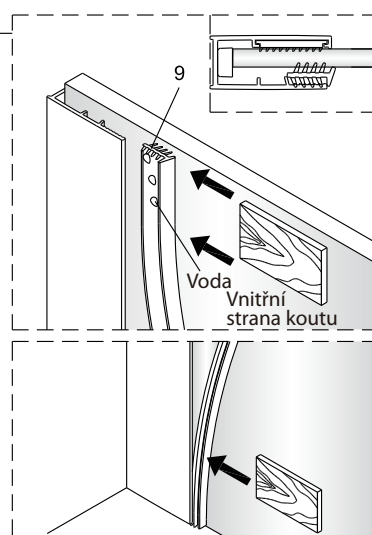

Vnější strana koutu

	A(mm)
SIKOSTENASK80 SIKOSTENASK80S SATSTENASK80C	770~790
SIKOSTENASK90 SIKOSTENASK90S SATSTENASK90C	870~890
SIKOSTENASK100 SIKOSTENASK100S SATSTENASK100C	970~990

	B(mm)
SATFUD80CRT SATFUD80CT	762~782
SATFUD90CRT SATFUD90CT	862~882
SATFUD100CRT SATFUD100CT	962~982

Vnější strana koutu

	A(mm)
SIKOSTENASK80 SIKOSTENASK80S SATSTENASK80C	762~782
SIKOSTENASK90 SIKOSTENASK90S SATSTENASK90C	862~882
SIKOSTENASK100 SIKOSTENASK100S SATSTENASK100C	962~982

	B(mm)
SATFUDP80CRT SATFUDP80CT	762~782
SATFUDP90CRT SATFUDP90CT	862~882
SATFUDP100CRT SATFUDP100CT	962~982

2

Poznámka: Vnitřní strana koutu  
- Easy Clean

④

5

6

SAT® is registered trademark of

**Swiss  
Aqua  
Technologies**

**Swiss Aqua Technologies AG**  
Gewerbstrasse 9, 6330 Cham, Switzerland  
[www.swatec.ch](http://www.swatec.ch)  
Imported by SIKO KOUPELNY a.s.  
Made in P.R.C.