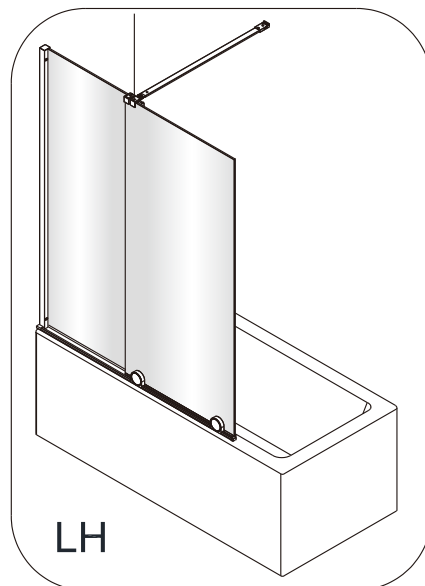

SATWIXMVZ150  
SATWIXMVZ150C  
SATWIXMVZ150B  
SATWIXMVZ150GM  
SATWIXMVZ150Z

1 x3 ST4X40	2 x5	3 x1 OR	4 x1 OR	5 x1	6 x1	7 x1	8 x2 ST4X40		
9 x1	10 x1	11 x1	12 x1	13 x1	14 x1	15 x2	16 x2	17 x2	18 x1
19 x1 M3X8	20 x1	21 x1	22 x1	23 x1	24 x1	25 x1 5mm	26 x1 4mm	27 x1 2.5mm	28 x1 2mm
29 x1 Cleaning Wipe									

1

	A(mm)
SIKOWIXM110	1075~1090
SIKOWIXM120	1175~1190
SIKOWIXM140	1375~1390
SIKOWIXM160	1575~1590

SATWIXMVZ150  
SATWIXMVZ150C  
SATWIXMVZ150B

SATWIXMVZ150GM  
SATWIXMVZ150Z

2

3a

3b

4