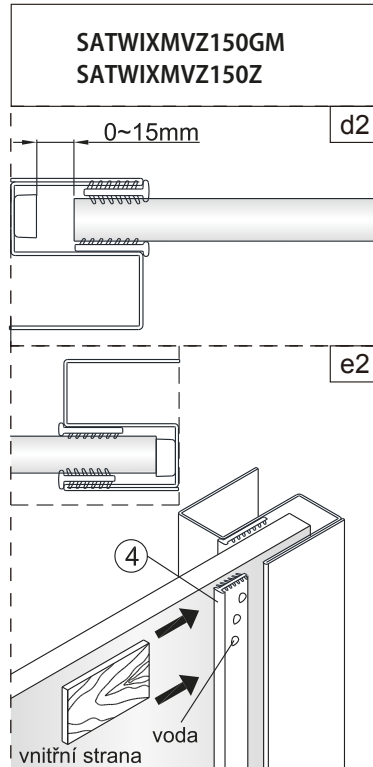

SATWIXMVZ150  
SATWIXMVZ150C  
SATWIXMVZ150B  
SATWIXMVZ150GM  
SATWIXMVZ150Z

1 x3 ST4X40	2 x5	3 x1 OR	4 x1 OR	5 x1	6 x1	7 x1	8 x2 ST4X40		
9 x1	10 x1	11 x1	12 x1	13 x1	14 x1	15 x2	16 x2	17 x2	18 x1
19 x1 M3X8	20 x1	21 x1	22 x1	23 x1	24 x1	25 x1 5mm	26 x1 4mm	27 x1 2.5mm	28 x1 2mm
29 x1 Cleaning Wipe									

1

	A(mm)
SIKOWIXM110	1075~1090
SIKOWIXM120	1175~1190
SIKOWIXM140	1375~1390
SIKOWIXM160	1575~1590

SATWIXMVZ150  
SATWIXMVZ150C  
SATWIXMVZ150B

SATWIXMVZ150GM  
SATWIXMVZ150Z

2

3a

3b

4