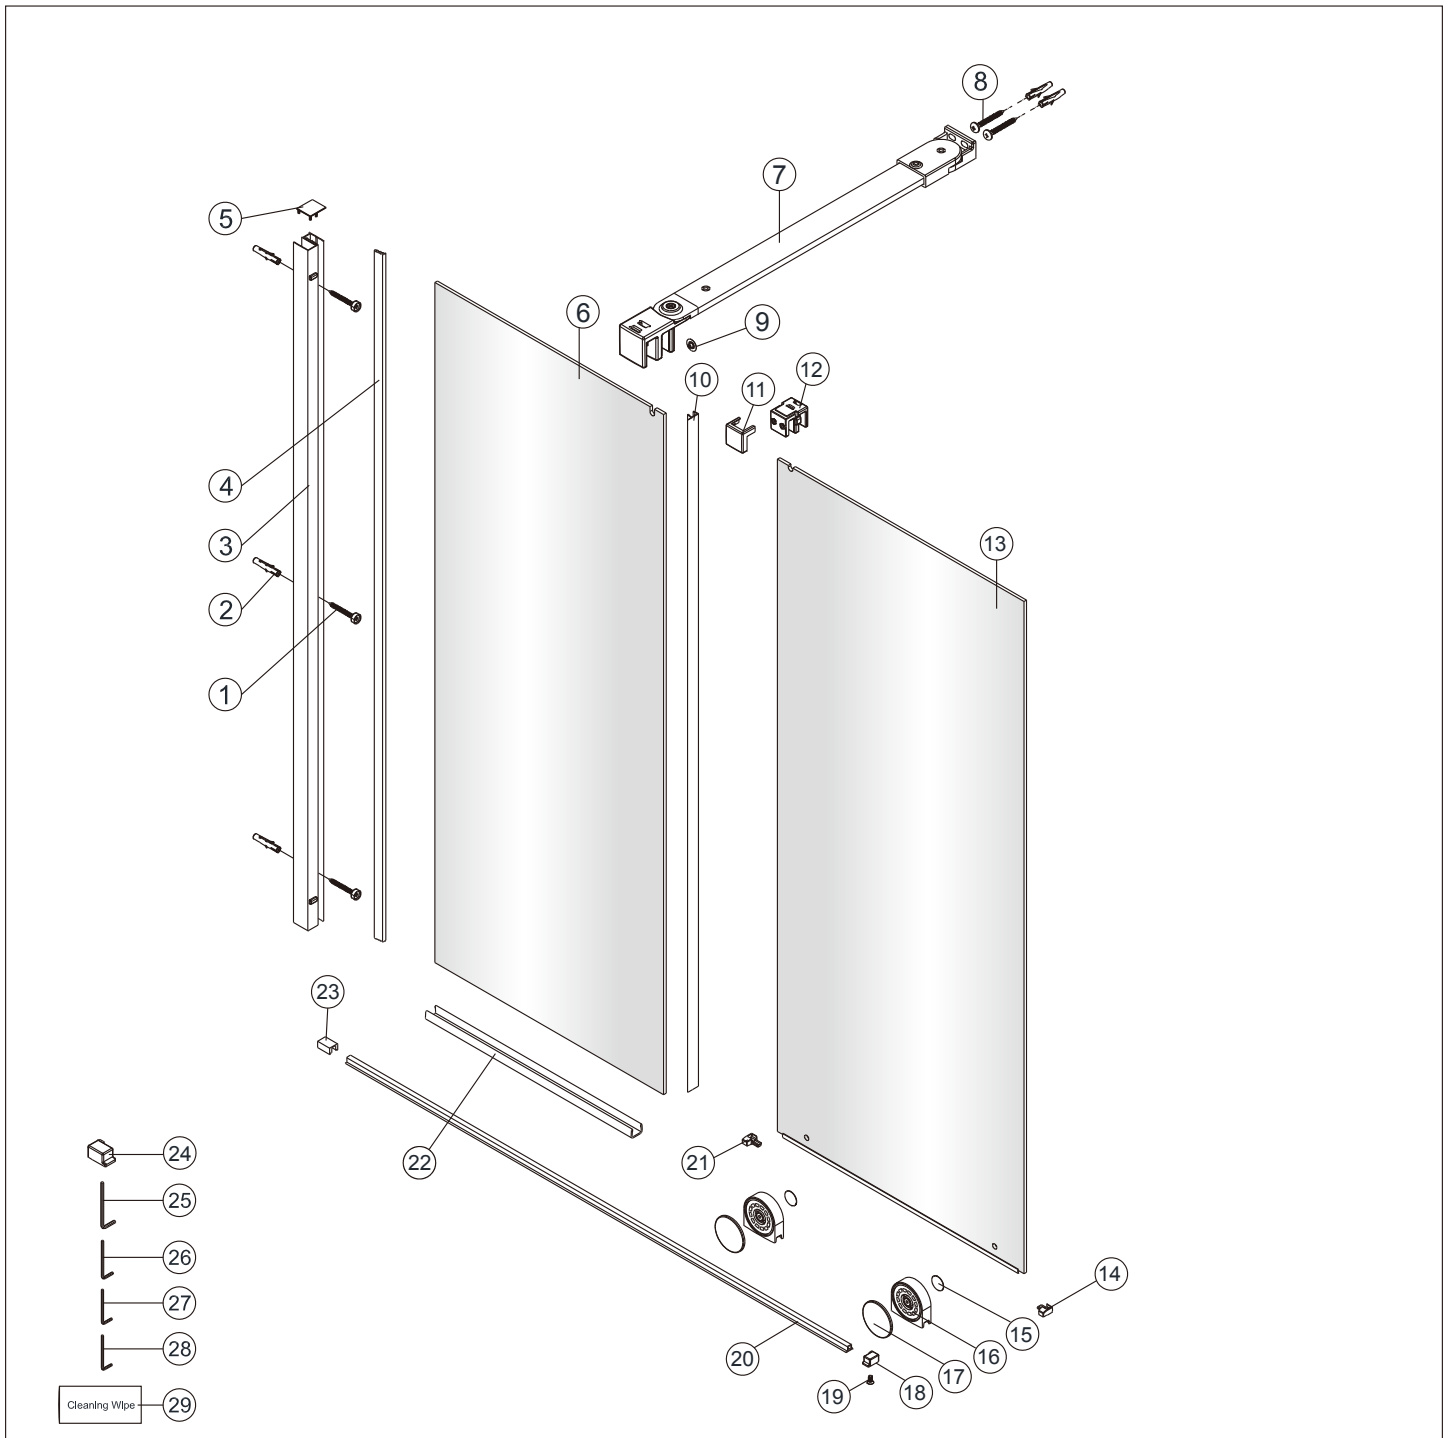

SATWIXMVZ150  
SATWIXMVZ150C  
SATWIXMVZ150B  
SATWIXMVZ150GM  
SATWIXMVZ150Z

1 x3 ST4X40	2 x5	3 x1 OR	4 x1 OR	5 x1	6 x1	7 x1	8 x2 ST4X40		
9 x1	10 x1	11 x1	12 x1	13 x1	14 x1	15 x2	16 x2	17 x2	18 x1
19 x1 M3X8	20 x1	21 x1	22 x1	23 x1	24 x1	25 x1 5mm	26 x1 4mm	27 x1 2.5mm	28 x1 2mm
29 x1 Cleaning Wipe									

1

	A(mm)
SIKOWIXM110	1075~1090
SIKOWIXM120	1175~1190
SIKOWIXM140	1375~1390
SIKOWIXM160	1575~1590

SATWIXMVZ150  
SATWIXMVZ150C  
SATWIXMVZ150B

SATWIXMVZ150GM  
SATWIXMVZ150Z

2

3a

3b

4