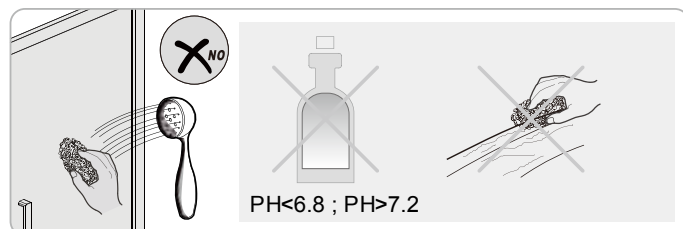

SATWIXMVZ150  
SATWIXMVZ150C  
SATWIXMVZ150B  
SATWIXMVZ150GM  
SATWIXMVZ150Z

1 x3 ST4X40	2 x5	3 x1 OR	4 x1 OR	5 x1	6 x1	7 x1	8 x2 ST4X40		
9 x1	10 x1	11 x1	12 x1	13 x1	14 x1	15 x2	16 x2	17 x2	18 x1
19 x1 M3X8	20 x1	21 x1	22 x1	23 x1	24 x1	25 x1 5mm	26 x1 4mm	27 x1 2.5mm	28 x1 2mm
29 x1 Cleaning Wipe									