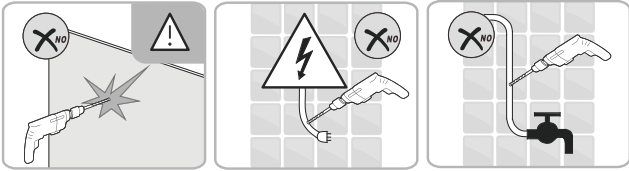

1

	A(mm)
SIKOWIXM110	1075~1090
SIKOWIXM120	1175~1190
SIKOWIXM140	1375~1390
SIKOWIXM160	1575~1590