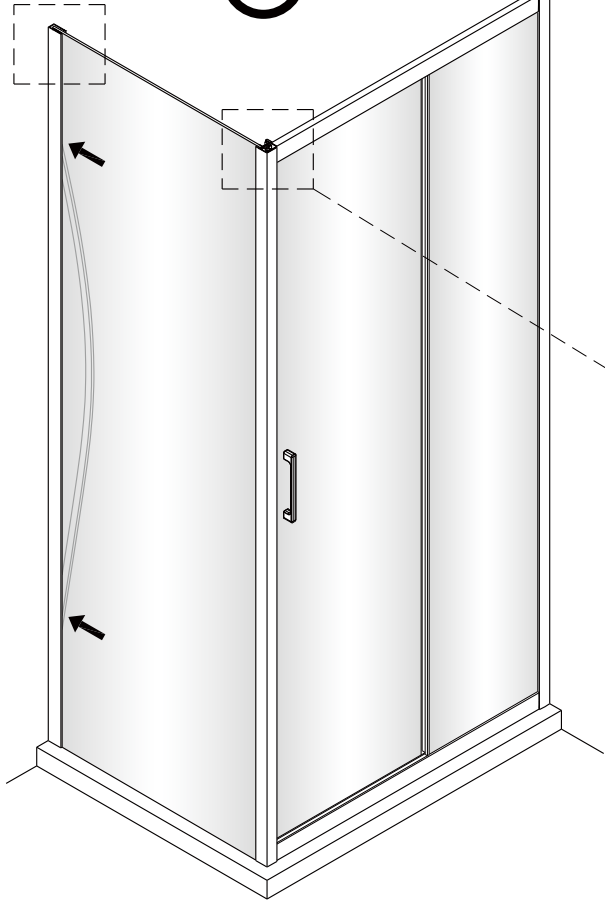

Instalační návod
Inštalacný návod
Mounting Instruction
Montageanleitung
Инструкция по установке

SIKOSTENATEXD80
SIKOSTENATEXD90
SIKOSTENATEXD100
SATSTENATEXD80C
SATSTENATEXD90C
SATSTENATEXD100C

Set A(page 3-5)

Set B(page 3-5)

Set C(page 3-5)

Set D(page 6-8)

Set A / B / C

	A(mm)
SIKOTEXP80CRT / SIKOTEXL80CRT	771~791
SIKOTEXP90CRT / SIKOTEXL90CRT	871~891
SIKOTEXP100CRT / SIKOTEXL100CRT	971~991
SIKOTEXD100CRT	971~991
SIKOTEXD120CRT	1171~1191
SIKOTEXD140CRT	1371~1391

	B(mm)
SIKOSTENATEXD80	769~789
SIKOSTENATEXD90	869~889
SIKOSTENATEXD100	969~989

Poznámka: Vnitřní strana koutu
- Easy Clean

2

3

④

Set D

1

	A(mm)		B(mm)
SATTEXDBB100CT	971~991	SIKOSTENATEXD80	769~789
SATTEXDBB100CRT		SATSTENATEXD80C	
SATTEXDBB120CT	1171~1191	SIKOSTENATEXD90	869~889
SATTEXDBB120CRT		SATSTENATEXD90C	
SATTEXDBB140CT	1371~1391	SIKOSTENATEXD100	969~989
SATTEXDBB140CRT		SATSTENATEXD100C	

Poznámka: Vnitřní strana koutu
- Easy Clean

②

③

④