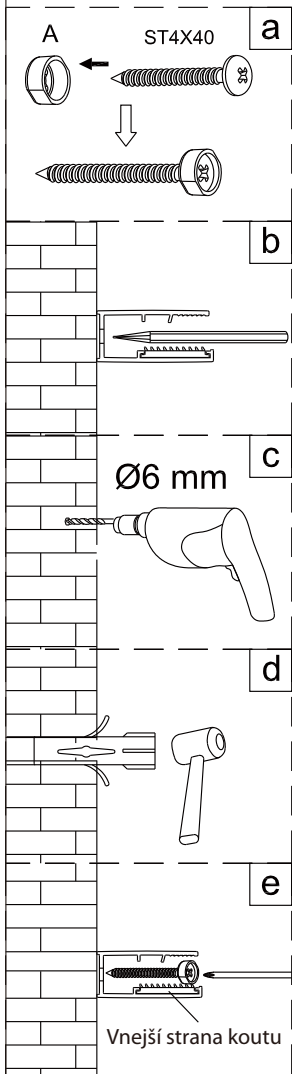

Instalační návod
Inštalacný návod
Mounting Instruction
Montageanleitung
Инструкция по установке

SIKOSTENATEXD80
SIKOSTENATEXD90
SIKOSTENATEXD100
SATSTENATEXD80C
SATSTENATEXD90C
SATSTENATEXD100C

Set A(page 3-5)

Set B(page 3-5)

Set C(page 3-5)

Set D(page 6-8)

Set A / B / C

	A(mm)
SIKOTEXP80CRT / SIKOTEXL80CRT	771~791
SIKOTEXP90CRT / SIKOTEXL90CRT	871~891
SIKOTEXP100CRT / SIKOTEXL100CRT	971~991
SIKOTEXD100CRT	971~991
SIKOTEXD120CRT	1171~1191
SIKOTEXD140CRT	1371~1391

	B(mm)
SIKOSTENATEXD80	769~789
SIKOSTENATEXD90	869~889
SIKOSTENATEXD100	969~989

Poznámka: Vnitřní strana koutu
- Easy Clean

2

3

④

Set D

1

	A(mm)		B(mm)
SATTEXDBB100CT	971~991	SIKOSTENATEXD80	769~789
SATTEXDBB100CRT		SATSTENATEXD80C	
SATTEXDBB120CT	1171~1191	SIKOSTENATEXD90	869~889
SATTEXDBB120CRT		SATSTENATEXD90C	
SATTEXDBB140CT	1371~1391	SIKOSTENATEXD100	969~989
SATTEXDBB140CRT		SATSTENATEXD100C	

Poznámka: Vnitřní strana koutu
- Easy Clean

②

③

④