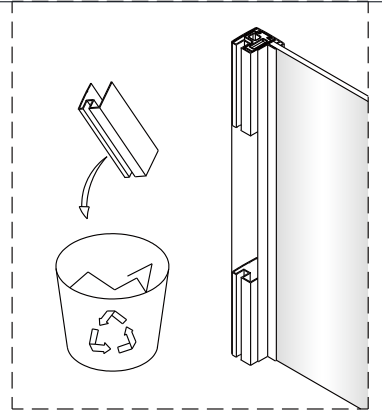

	B(mm)
SIKOSTENATEXD80	769~789
SIKOSTENATEXD90	869~889
SIKOSTENATEXD100	969~989

Poznámka: Vnitřní strana koutu
- Easy Clean

2

3

④

Set D

1

	A(mm)		B(mm)
SATTEXDBB100CT	971~991	SIKOSTENATEXD80	769~789
SATTEXDBB100CRT		SATSTENATEXD80C	
SATTEXDBB120CT	1171~1191	SIKOSTENATEXD90	869~889
SATTEXDBB120CRT		SATSTENATEXD90C	
SATTEXDBB140CT	1371~1391	SIKOSTENATEXD100	969~989
SATTEXDBB140CRT		SATSTENATEXD100C	

Poznámka: Vnitřní strana koutu
- Easy Clean

②

③

④