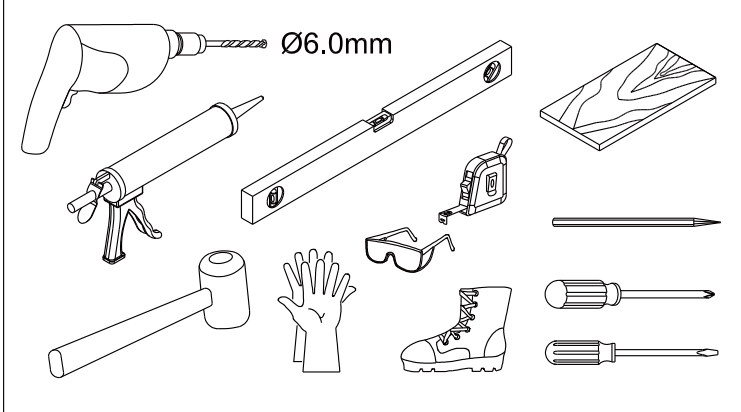

Set B(page 3-5)

Set C(page 3-5)

Set D(page 6-8)

Set A / B / C

	A(mm)
SIKOTEXP80CRT / SIKOTEXL80CRT	771~791
SIKOTEXP90CRT / SIKOTEXL90CRT	871~891
SIKOTEXP100CRT / SIKOTEXL100CRT	971~991
SIKOTEXD100CRT	971~991
SIKOTEXD120CRT	1171~1191
SIKOTEXD140CRT	1371~1391

	B(mm)
SIKOSTENATEXD80	769~789
SIKOSTENATEXD90	869~889
SIKOSTENATEXD100	969~989

Poznámka: Vnitřní strana koutu
- Easy Clean

2

3

④

Set D

1

	A(mm)		B(mm)
SATTEXDBB100CT	971~991	SIKOSTENATEXD80	769~789
SATTEXDBB100CRT		SATSTENATEXD80C	
SATTEXDBB120CT	1171~1191	SIKOSTENATEXD90	869~889
SATTEXDBB120CRT		SATSTENATEXD90C	
SATTEXDBB140CT	1371~1391	SIKOSTENATEXD100	969~989
SATTEXDBB140CRT		SATSTENATEXD100C	

Poznámka: Vnitřní strana koutu
- Easy Clean

②

③

④