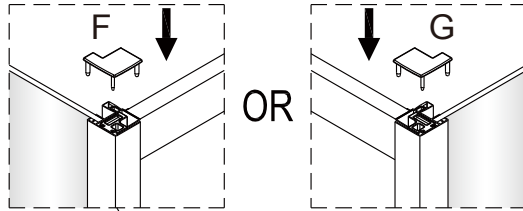

	B(mm)
SIKOSTENATEXD80	769~789
SIKOSTENATEXD90	869~889
SIKOSTENATEXD100	969~989

Poznámka: Vnitřní strana koutu
- Easy Clean

2

3

④

Set D

1

	A(mm)		B(mm)
SATTEXDBB100CT	971~991	SIKOSTENATEXD80	769~789
SATTEXDBB100CRT		SATSTENATEXD80C	
SATTEXDBB120CT	1171~1191	SIKOSTENATEXD90	869~889
SATTEXDBB120CRT		SATSTENATEXD90C	
SATTEXDBB140CT	1371~1391	SIKOSTENATEXD100	969~989
SATTEXDBB140CRT		SATSTENATEXD100C	

Poznámka: Vnitřní strana koutu
- Easy Clean

②

③

④