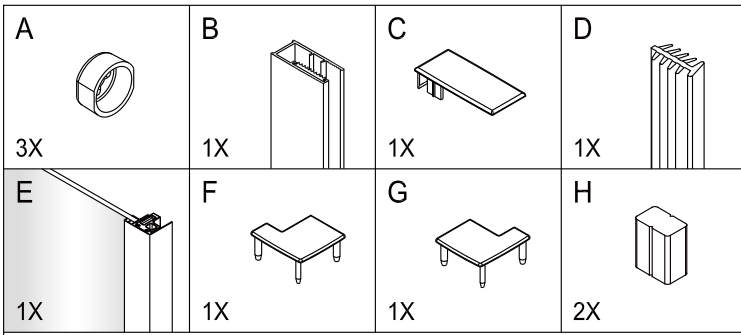

Set B(page 3-5)

Set C(page 3-5)

Set D(page 6-8)

Set A / B / C

	A(mm)
SIKOTEXP80CRT / SIKOTEXL80CRT	771~791
SIKOTEXP90CRT / SIKOTEXL90CRT	871~891
SIKOTEXP100CRT / SIKOTEXL100CRT	971~991
SIKOTEXD100CRT	971~991
SIKOTEXD120CRT	1171~1191
SIKOTEXD140CRT	1371~1391

	B(mm)
SIKOSTENATEXD80	769~789
SIKOSTENATEXD90	869~889
SIKOSTENATEXD100	969~989

Poznámka: Vnitřní strana koutu
- Easy Clean

2

3

④

Set D

1

	A(mm)		B(mm)
SATTEXDBB100CT	971~991	SIKOSTENATEXD80	769~789
SATTEXDBB100CRT		SATSTENATEXD80C	
SATTEXDBB120CT	1171~1191	SIKOSTENATEXD90	869~889
SATTEXDBB120CRT		SATSTENATEXD90C	
SATTEXDBB140CT	1371~1391	SIKOSTENATEXD100	969~989
SATTEXDBB140CRT		SATSTENATEXD100C	

Poznámka: Vnitřní strana koutu
- Easy Clean

②

③

④