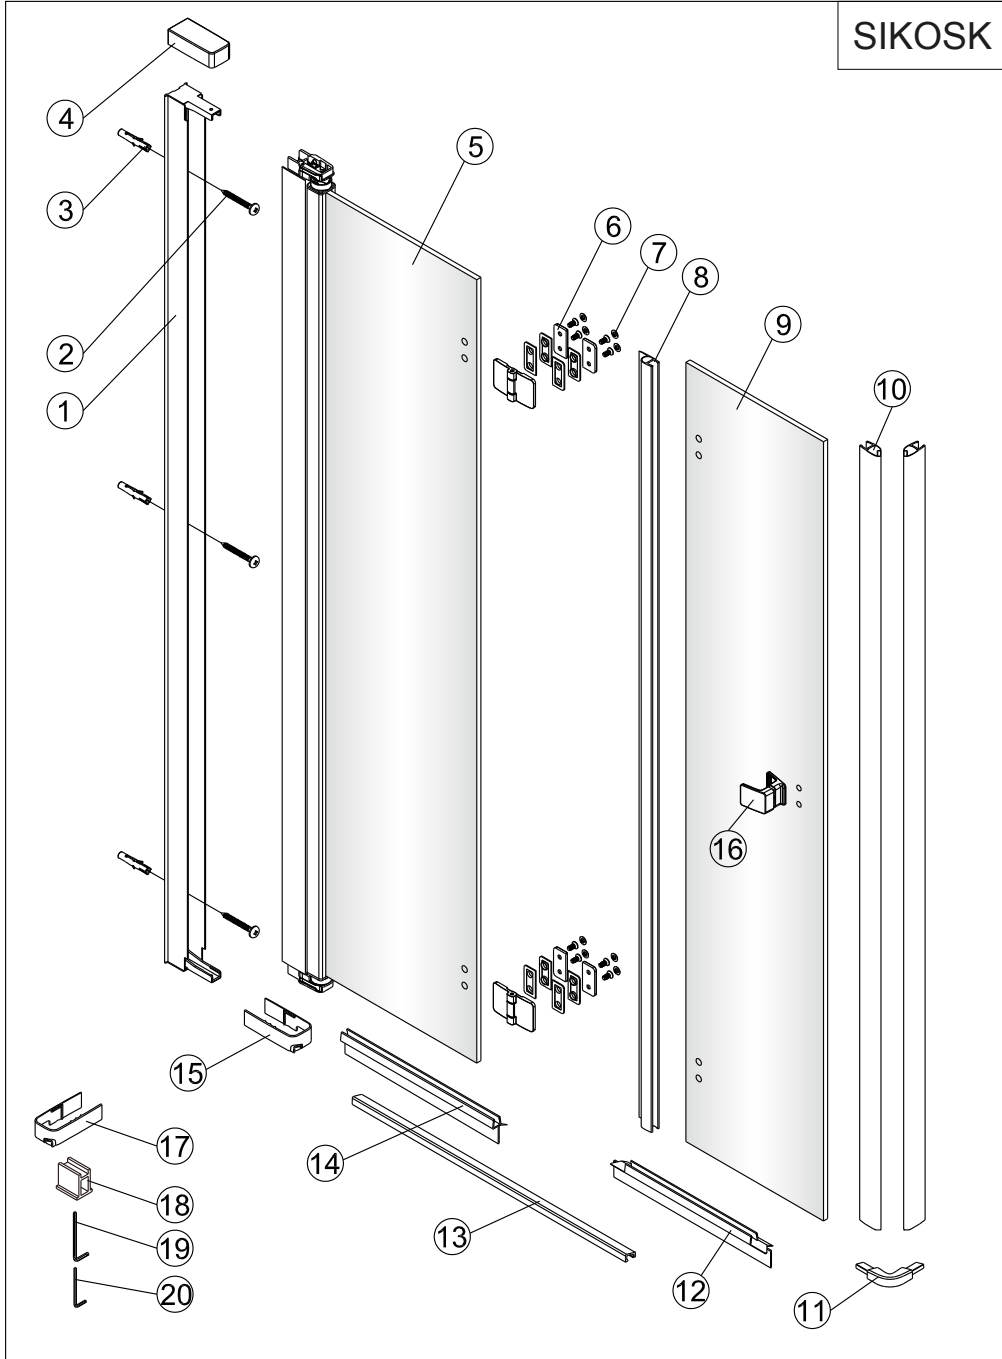

SIKOSK

SIKOPROFILSKS

1 1X	2 3X ST4X40	3 3X	4 1X	5 1X	6 2X
7 8X	8 1X	9 1X	10 1set	11 1X	12 1X
13 1X	14 1X	15 1X	16 1X	17 1X	18 2X
19 1X 4mm	20 1X 3mm				

2 3X ST4X40	3 3X	21 1X
22 1X	23 1X	24 1X
25 1X	26 1X	27 1X