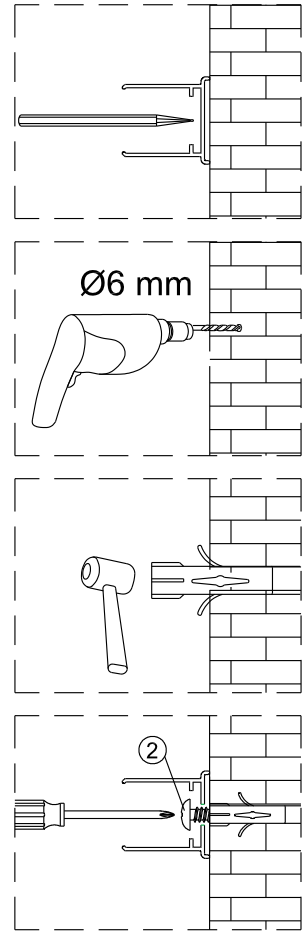

# SIKOPROFILSKS

1  1X	2  3X ST4X40	3  3X	4  1X	5  1X	6  2X
7  8X	8  1X	9  1X	10  1set	11  1X	12  1X
13  1X	14  1X	15  1X	16  1X	17  1X	18  2X
19  1X 4mm	20  1X 3mm				

2  3X ST4X40	3  3X	21  1X
22  1X	23  1X	24  1X
25  1X	26  1X	27  1X

Poznámka: Vnitřní strana koutu  
- Easy Clean

**2**

Poznámka: Vnitřní strana koutu  
- Easy Clean

3

4

5

6

LH

RH

Vnitřní strana koutu

**8**

# SET B

1

Poznámka: Vnitřní strana koutu  
- Easy Clean

2

Poznámka: Vnitřní strana koutu  
- Easy Clean

3

4