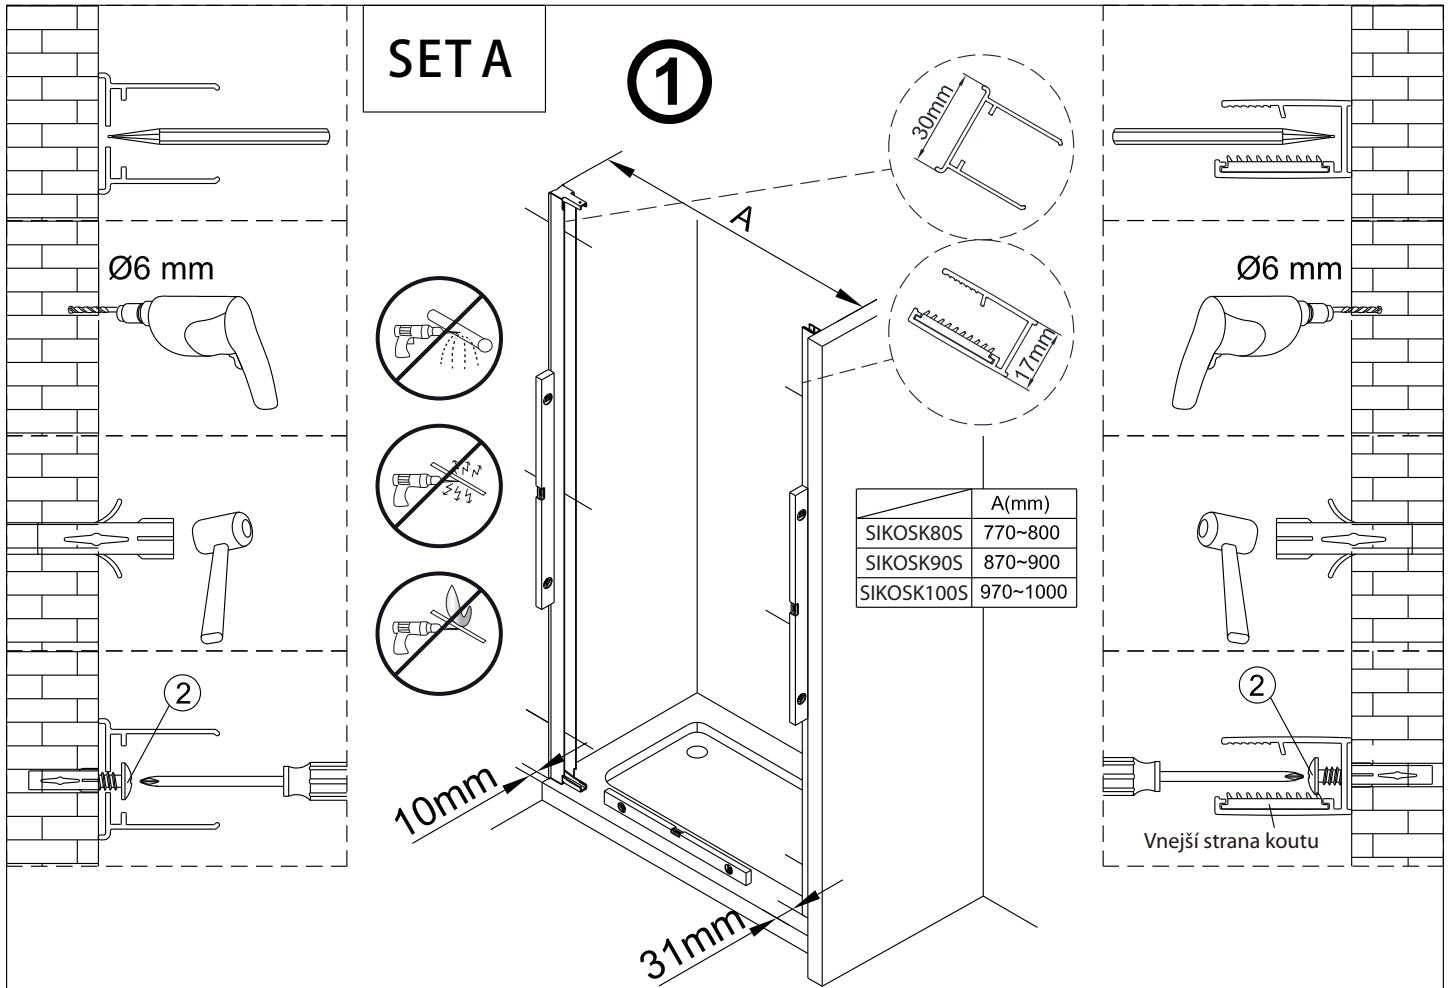

Instalační návod  
Inštalacný návod  
Mounting Instruction  
Montageanleitung  
Инструкция по установке

SIKOSK80S, SIKOSK90S, SIKOSK100S

SIKOPROFILSKS

**Set A (page 3-6)**  
**SIKOSK+SIKOPROFILSKS**

**Set B (page 7-10)**  
**SIKOSK+SIKOSK**

Poznámka: Vnitřní strana koutu  
- Easy Clean

**2**

Poznámka: Vnitřní strana koutu  
- Easy Clean

3

4

5

6

LH

# SET B

1

Poznámka: Vnitřní strana koutu  
- Easy Clean

2

Poznámka: Vnitřní strana koutu  
- Easy Clean

3

4