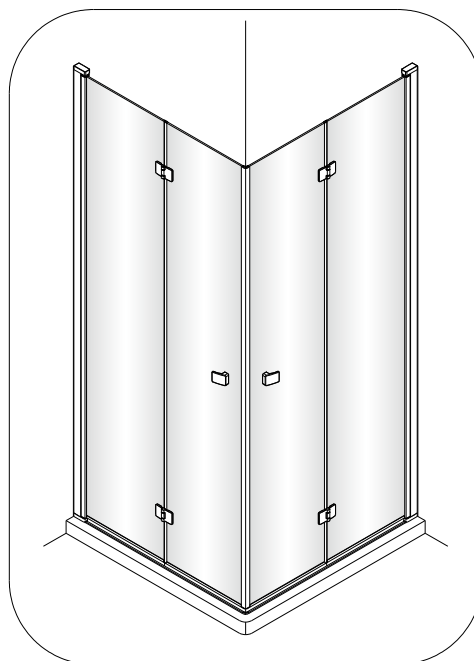

Instalační návod  
Inštalacný návod  
Mounting Instruction  
Montageanleitung  
Инструкция по установке

SIKOSK80S, SIKOSK90S, SIKOSK100S

SIKOPROFILSKS

**Set A (page 3-6)**  
**SIKOSK+SIKOPROFILSKS**

**Set B (page 7-10)**  
**SIKOSK+SIKOSK**

Poznámka: Vnitřní strana koutu  
- Easy Clean

**2**

Poznámka: Vnitřní strana koutu  
- Easy Clean

3

4

5

6

LH

RH

Vnitřní strana koutu

**8**

# SET B

1

Poznámka: Vnitřní strana koutu  
- Easy Clean

2

Poznámka: Vnitřní strana koutu  
- Easy Clean

3

4