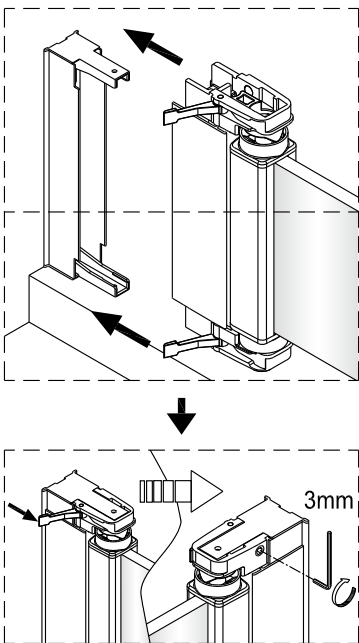

# SIKOPROFILSKS

1  1X	2  3X ST4X40	3  3X	4  1X	5  1X	6  2X
7  8X	8  1X	9  1X	10  1set	11  1X	12  1X
13  1X	14  1X	15  1X	16  1X	17  1X	18  2X
19  1X 4mm	20  1X 3mm				

2  3X ST4X40	3  3X	21  1X
22  1X	23  1X	24  1X
25  1X	26  1X	27  1X

Poznámka: Vnitřní strana koutu  
- Easy Clean

**2**

Poznámka: Vnitřní strana koutu  
- Easy Clean

3

4

5

6

LH

RH

Vnitřní strana koutu

**8**