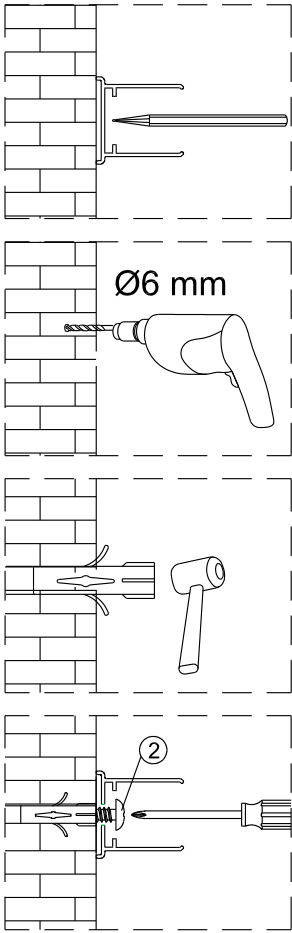

# SIKOPROFILSKS

1  1X	2  3X ST4X40	3  3X	4  1X	5  1X	6  2X
7  8X	8  1X	9  1X	10  1set	11  1X	12  1X
13  1X	14  1X	15  1X	16  1X	17  1X	18  2X
19  1X 4mm	20  1X 3mm				

2  3X ST4X40	3  3X	21  1X
22  1X	23  1X	24  1X
25  1X	26  1X	27  1X

Poznámka: Vnitřní strana koutu  
- Easy Clean

**2**

Poznámka: Vnitřní strana koutu  
- Easy Clean

3

4

5

6

LH

RH

Vnitřní strana koutu

**8**

# SET B

1

Poznámka: Vnitřní strana koutu  
- Easy Clean

2

Poznámka: Vnitřní strana koutu  
- Easy Clean

3

4