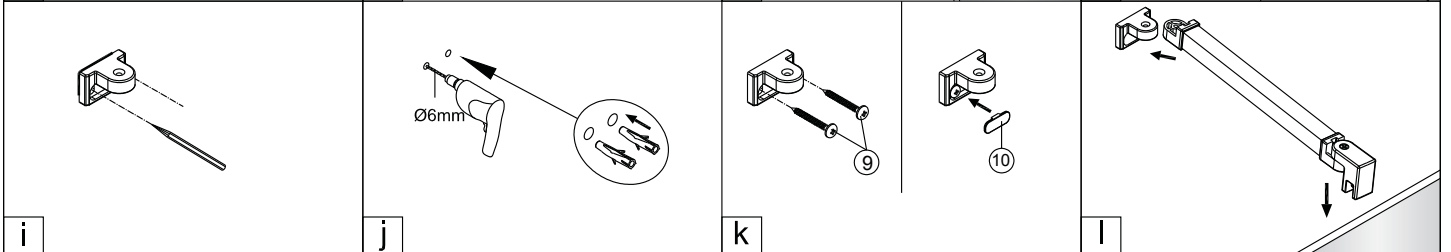

5 2X 	9 2X ST4x40 
10 1X 	11 1X 
12 1X 	13 1X 4mm 

1

Max.=1200mm

	A(mm)
SIKOWI80	770~778
SIKOWI90	870~878
SIKOWI100	970~978
SIKOWI110	1070~1078
SIKOWI120	1170~1178
SIKOWI140	1370~1378

2

Poznámka:  
Vnitřní strana koutu - easy clean