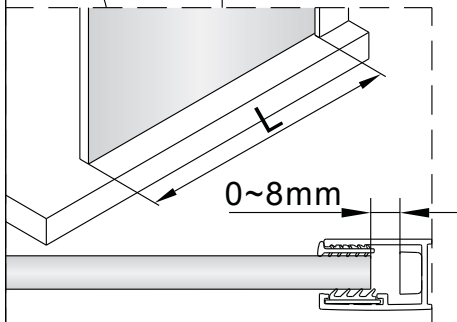

SIKOWI80/80KS/80MR,  
 SIKOWI90/90KS/90MR,  
 SIKOWI100/100KS/100MR,  
 SIKOWI110/110KS/110MR,  
 SIKOWI120/120KS/120MR,  
 SIKOWI140/140KS/140KS

SIKOWIPROFIL, SIKOWIPROFILC

SIKOZAV2, SIKOZAV2C

2 1X 	3 1X 	4 1X 
5 3X 	6 3X ST4x40 	7 1X 
8 2X 		

5 2X 	9 2X ST4x40 
10 1X 	11 1X 
12 1X 	13 1X 4mm 

1

Max.=1200mm

	A(mm)
SIKOWI80	770~778
SIKOWI90	870~878
SIKOWI100	970~978
SIKOWI110	1070~1078
SIKOWI120	1170~1178
SIKOWI140	1370~1378

2

Poznámka:  
Vnitřní strana koutu - easy clean