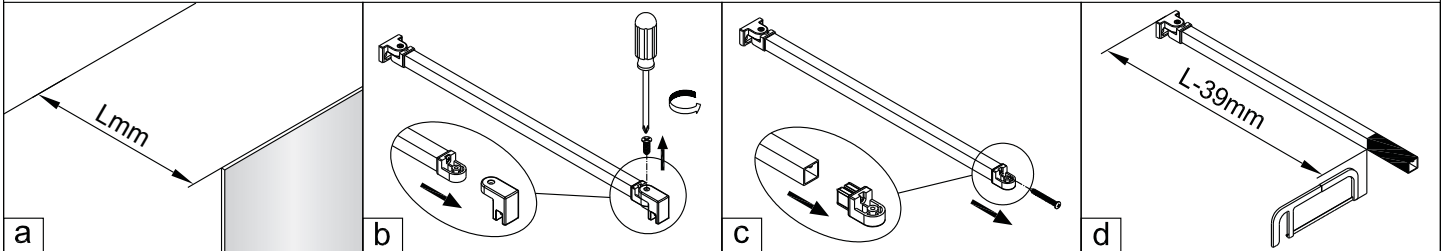

5 2X 	9 2X ST4x40 
10 1X 	11 1X 
12 1X 	13 1X 4mm 

1

Max.=1200mm

	A(mm)
SIKOWI80	770~778
SIKOWI90	870~878
SIKOWI100	970~978
SIKOWI110	1070~1078
SIKOWI120	1170~1178
SIKOWI140	1370~1378

2

Poznámka:  
Vnitřní strana koutu - easy clean