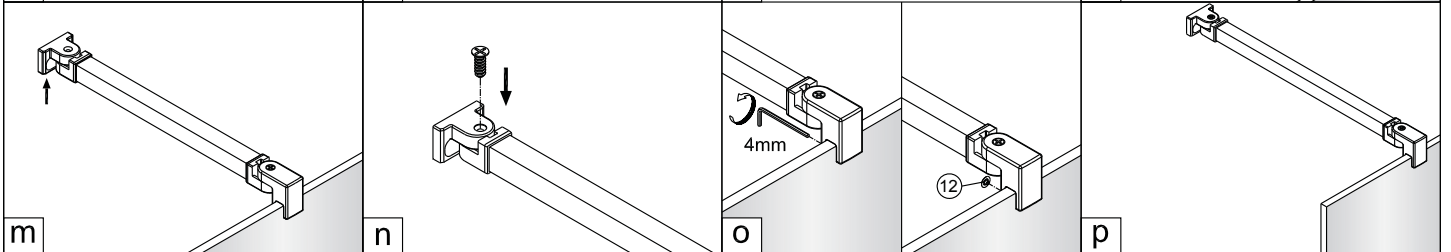

5 2X 	9 2X ST4x40 
10 1X 	11 1X 
12 1X 	13 1X 4mm 

1

Max.=1200mm

	A(mm)
SIKOWI80	770~778
SIKOWI90	870~878
SIKOWI100	970~978
SIKOWI110	1070~1078
SIKOWI120	1170~1178
SIKOWI140	1370~1378

2

Poznámka:  
Vnitřní strana koutu - easy clean