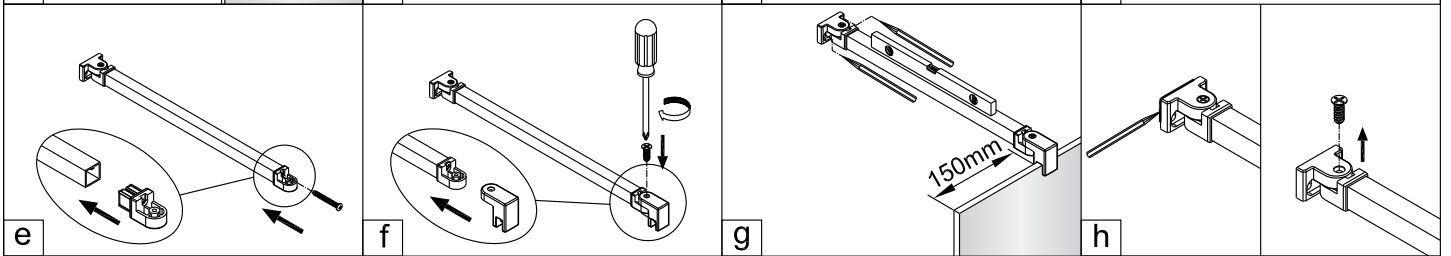

5 2X 	9 2X ST4x40 
10 1X 	11 1X 
12 1X 	13 1X 4mm 

1

Max.=1200mm

	A(mm)
SIKOWI80	770~778
SIKOWI90	870~878
SIKOWI100	970~978
SIKOWI110	1070~1078
SIKOWI120	1170~1178
SIKOWI140	1370~1378

2

Poznámka:  
Vnitřní strana koutu - easy clean