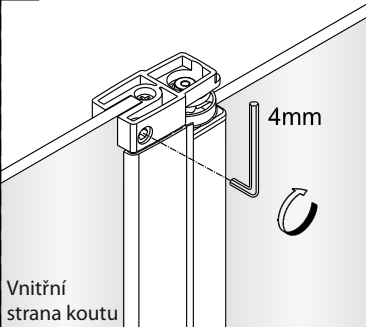

5 2X 	9 2X ST4x40 
10 1X 	11 1X 
12 1X 	13 1X 4mm 

1

Max.=1200mm

	A(mm)
SIKOWI80	770~778
SIKOWI90	870~878
SIKOWI100	970~978
SIKOWI110	1070~1078
SIKOWI120	1170~1178
SIKOWI140	1370~1378

2

Poznámka:  
Vnitřní strana koutu - easy clean

4

Instalační návod  
Inštalacný návod  
Mounting Instruction  
Montageanleitung  
Инструкция по установке

**SIKOWIROZKS**  
**SIKOWIROZ**  
**SIKOWIROZC**  
**SIKOWIROZCKS**

<p>1</p>  <p>x1</p>	<p>2</p>  <p>x1</p>	<p>3</p>  <p>x1</p>	<p>4</p>  <p>x1</p>	<p>5</p>  <p>x1</p>	<p>6</p>  <p>x1</p>	<p>7</p>  <p>x1</p>	<p>8</p>  <p>x1</p>
<p>9</p>  <p>x1 4mm</p>							

1

RH

LH

2a

2b

2c

2

2d