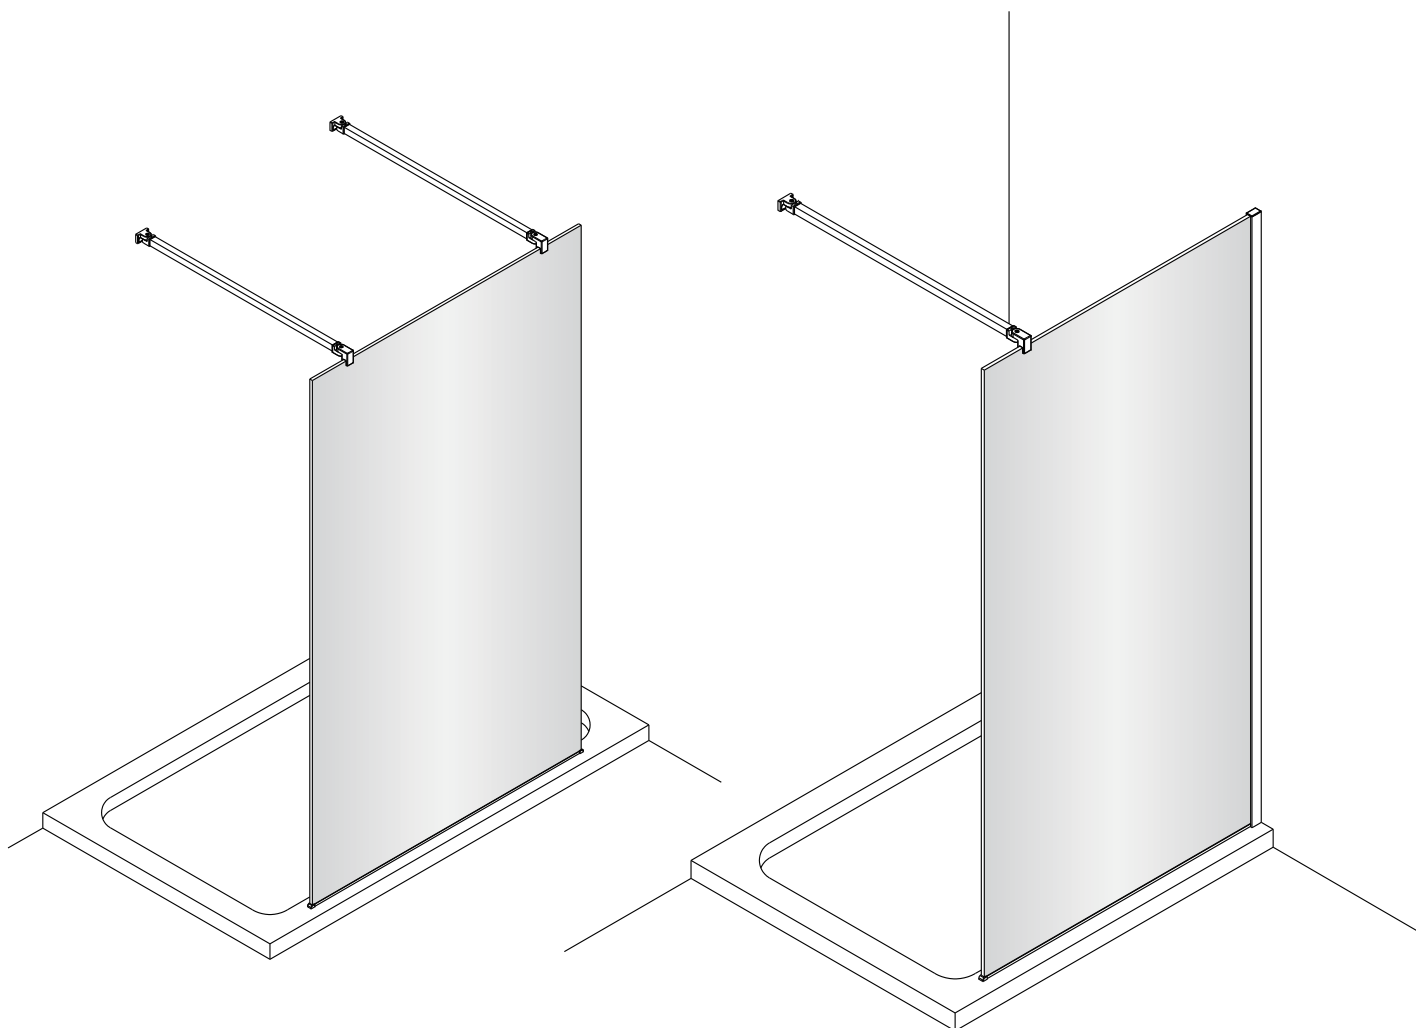

Instalační návod  
Inštalacný návod  
Mounting Instruction  
Montageanleitung  
Инструкция по установке

SIKOWI80, SIKOWI80KS, SIKOWI80MR,  
SIKOWI90, SIKOWI90KS, SIKOWI90MR,  
SIKOWI100, SIKOWI100KS, SIKOWI100MR,  
SIKOWI110, SIKOWI110KS, SIKOWI110MR,  
SIKOWI120, SIKOWI120KS, SIKOWI120MR,  
SIKOWI140, SIKOWI140KS, SIKOWIPROFIL,  
SIKOWIPROFILC, SIKOZAV2, SIKOZAV2C

5 2X 	9 2X ST4x40 
10 1X 	11 1X 
12 1X 	13 1X 4mm 

1

Max.=1200mm

	A(mm)
SIKOWI80	770~778
SIKOWI90	870~878
SIKOWI100	970~978
SIKOWI110	1070~1078
SIKOWI120	1170~1178
SIKOWI140	1370~1378

2

Poznámka:  
Vnitřní strana koutu - easy clean