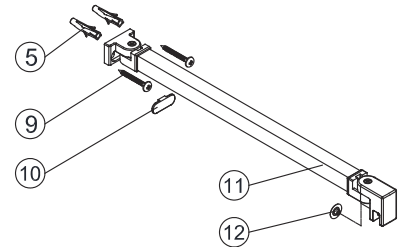

Instalační návod  
Inštalacný návod  
Mounting Instruction  
Montageanleitung  
Инструкция по установке

SIKOWI80, SIKOWI80KS, SIKOWI80MR,  
SIKOWI90, SIKOWI90KS, SIKOWI90MR,  
SIKOWI100, SIKOWI100KS, SIKOWI100MR,  
SIKOWI110, SIKOWI110KS, SIKOWI110MR,  
SIKOWI120, SIKOWI120KS, SIKOWI120MR,  
SIKOWI140, SIKOWI140KS, SIKOWIPROFIL,  
SIKOWIPROFILC, SIKOZAV2, SIKOZAV2C

SIKOWI80/80KS/80MR,  
 SIKOWI90/90KS/90MR,  
 SIKOWI100/100KS/100MR,  
 SIKOWI110/110KS/110MR,  
 SIKOWI120/120KS/120MR,  
 SIKOWI140/140KS/140KS

SIKOWIPROFIL, SIKOWIPROFILC

SIKOZAV2, SIKOZAV2C

2 1X 	3 1X 	4 1X 
5 3X 	6 3X ST4x40 	7 1X 
8 2X 		

5 2X 	9 2X ST4x40 
10 1X 	11 1X 
12 1X 	13 1X 4mm 

1

Max.=1200mm

	A(mm)
SIKOWI80	770~778
SIKOWI90	870~878
SIKOWI100	970~978
SIKOWI110	1070~1078
SIKOWI120	1170~1178
SIKOWI140	1370~1378

2

Poznámka:  
Vnitřní strana koutu - easy clean