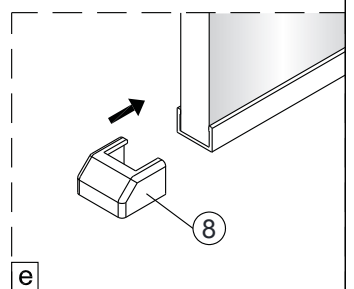

5 2X 	9 2X ST4x40 
10 1X 	11 1X 
12 1X 	13 1X 4mm 

1

Max.=1200mm

	A(mm)
SIKOWI80	770~778
SIKOWI90	870~878
SIKOWI100	970~978
SIKOWI110	1070~1078
SIKOWI120	1170~1178
SIKOWI140	1370~1378

2

Poznámka:  
Vnitřní strana koutu - easy clean