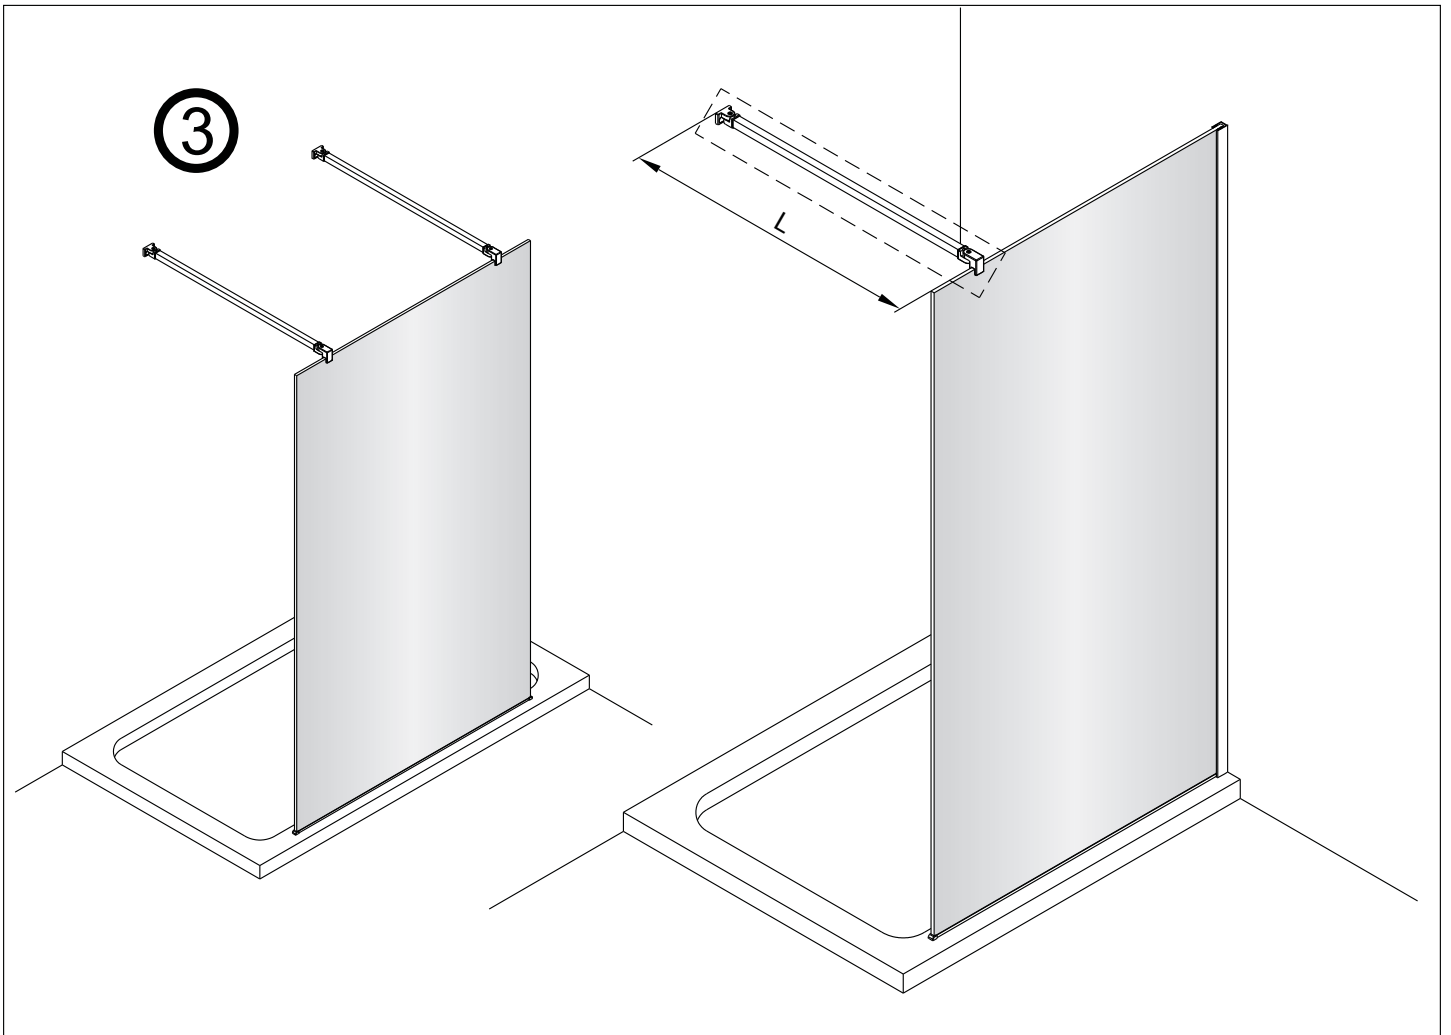

5 2X 	9 2X ST4x40 
10 1X 	11 1X 
12 1X 	13 1X 4mm 

1

Max.=1200mm

	A(mm)
SIKOWI80	770~778
SIKOWI90	870~878
SIKOWI100	970~978
SIKOWI110	1070~1078
SIKOWI120	1170~1178
SIKOWI140	1370~1378

2

Poznámka:  
Vnitřní strana koutu - easy clean