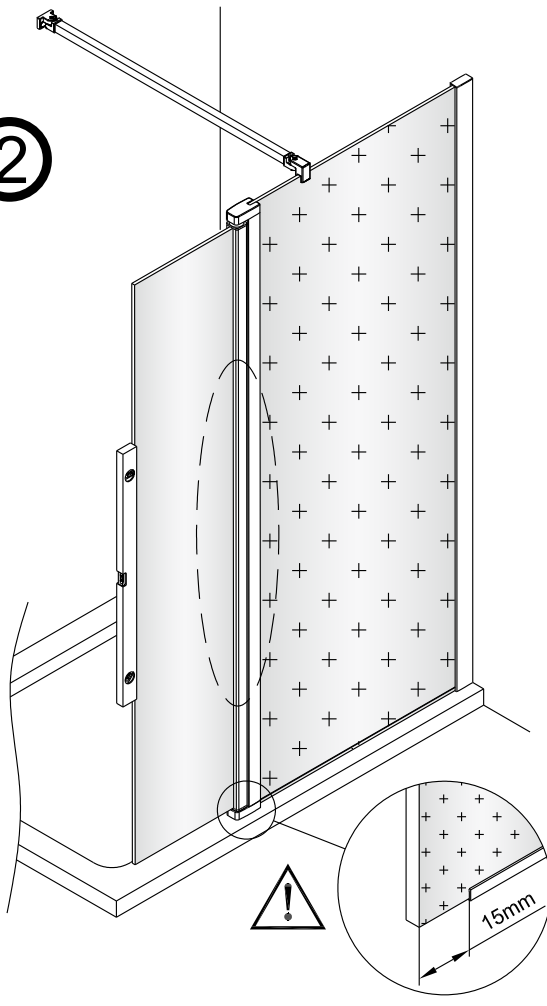

5 2X 	9 2X ST4x40 
10 1X 	11 1X 
12 1X 	13 1X 4mm 

1

Max.=1200mm

	A(mm)
SIKOWI80	770~778
SIKOWI90	870~878
SIKOWI100	970~978
SIKOWI110	1070~1078
SIKOWI120	1170~1178
SIKOWI140	1370~1378

2

Poznámka:  
Vnitřní strana koutu - easy clean

1

RH

LH

2a

2b

2c

2

2d