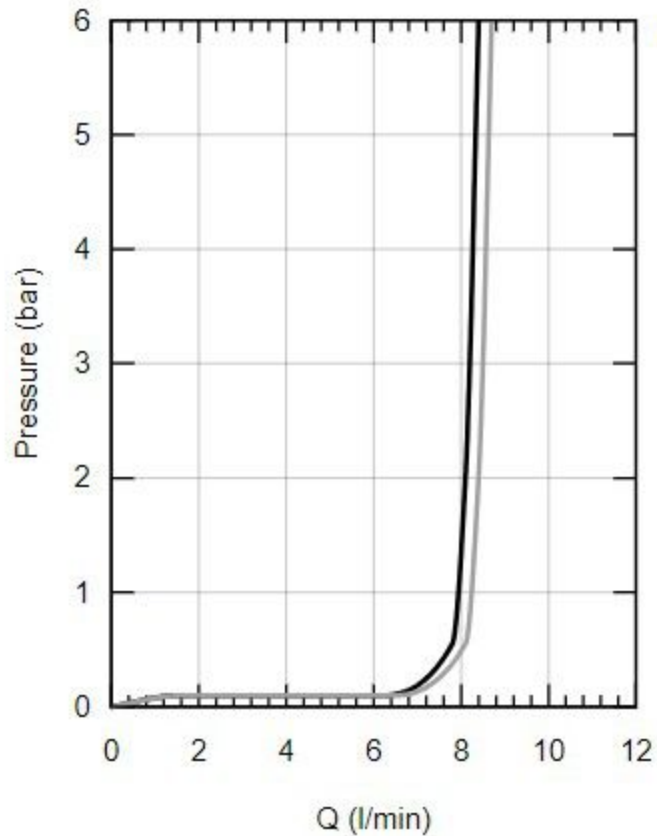

**267462433**

— Ruční sprcha Jet

— Ruční sprcha Rain

bar	1	2	3	4	5	6
—	7.8	8.1	8.2	8.3	8.3	8.4
—	8.1	8.4	8.5	8.6	8.6	8.7