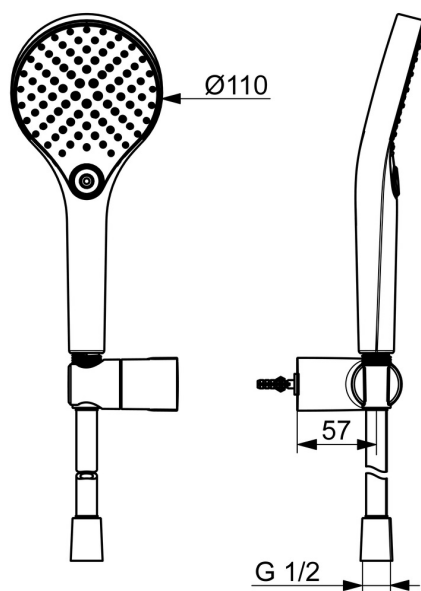

EAN: 4057304017964
static.hansa.com/44170220

- Řešení pro sprchy
- Montáž na zeď
- Chrom
- Ruční sprcha, Držák sprchy, Technologie proti usazeninám (snadno se čistí), Sprchová hadice (1750 mm), Sprchová hadice s ochranou proti překroucení
- Normální - Rovnoměrný a jemný proud vody, Masáž - Silný proud vody díky otočným tryskám, Děšť - Rovnoměrný a silný proud vody
- Otočné vedení hadice
- 3 proudy

Technické údaje

Vlastnosti průtoku

Průtokové množství při 3 bar (s regulátorem průtoku) **12.0 l/min**

Technické vlastnosti

Zdroj teplé vody **max. +65°C**
Pracovní tlak **0.5-5 bar**
Velikost přípojky **G1/2**
Materiál **Mosaz/Plast**