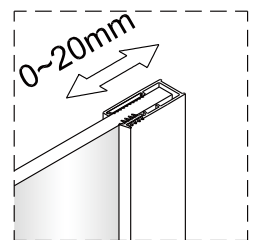

	B(mm)
SIKOSTENATEXD80	769~789
SIKOSTENATEXD90	869~889
SIKOSTENATEXD100	969~989

Poznámka: Vnitřní strana koutu
- Easy Clean

2

3

④

Set D

1

	A(mm)		B(mm)
SATTEXDBB100CT	971~991	SIKOSTENATEXD80	769~789
SATTEXDBB100CRT		SATSTENATEXD80C	
SATTEXDBB120CT	1171~1191	SIKOSTENATEXD90	869~889
SATTEXDBB120CRT		SATSTENATEXD90C	
SATTEXDBB140CT	1371~1391	SIKOSTENATEXD100	969~989
SATTEXDBB140CRT		SATSTENATEXD100C	

Poznámka: Vnitřní strana koutu
- Easy Clean

②

③

④