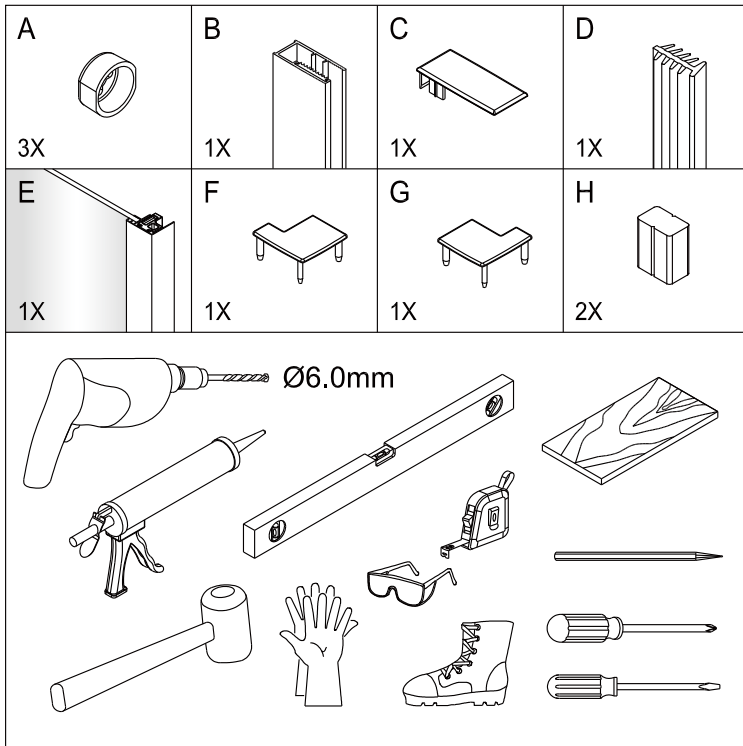

Set B(page 3-5)

Set C(page 3-5)

Set D(page 6-8)

Set A / B / C

	A(mm)
SIKOTEXP80CRT / SIKOTEXL80CRT	771~791
SIKOTEXP90CRT / SIKOTEXL90CRT	871~891
SIKOTEXP100CRT / SIKOTEXL100CRT	971~991
SIKOTEXD100CRT	971~991
SIKOTEXD120CRT	1171~1191
SIKOTEXD140CRT	1371~1391

	B(mm)
SIKOSTENATEXD80	769~789
SIKOSTENATEXD90	869~889
SIKOSTENATEXD100	969~989

Poznámka: Vnitřní strana koutu
- Easy Clean

2

3

④

Set D

1

	A(mm)		B(mm)
SATTEXDBB100CT	971~991	SIKOSTENATEXD80	769~789
SATTEXDBB100CRT		SATSTENATEXD80C	
SATTEXDBB120CT	1171~1191	SIKOSTENATEXD90	869~889
SATTEXDBB120CRT		SATSTENATEXD90C	
SATTEXDBB140CT	1371~1391	SIKOSTENATEXD100	969~989
SATTEXDBB140CRT		SATSTENATEXD100C	

Poznámka: Vnitřní strana koutu
- Easy Clean

②

③

④