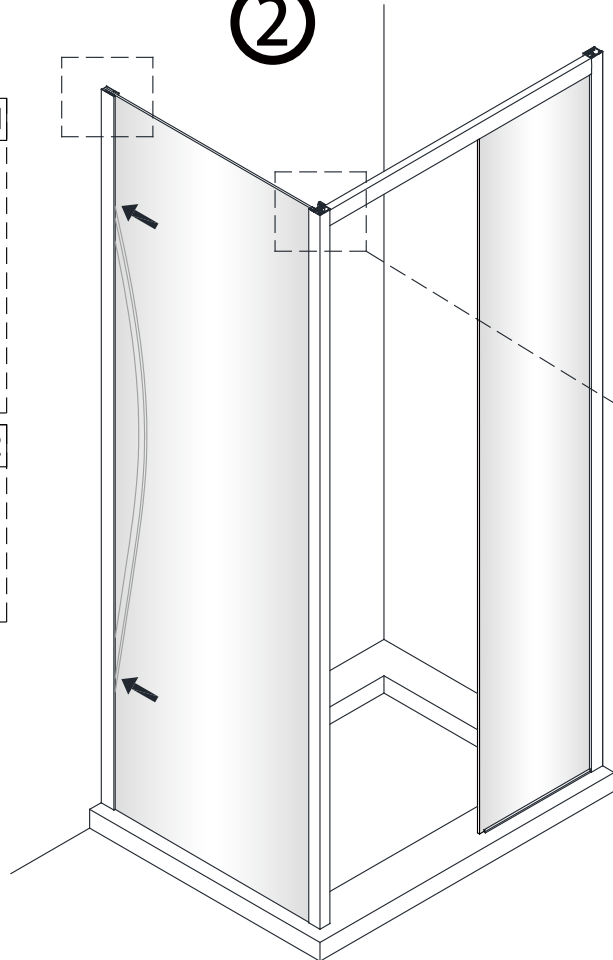

	B(mm)
SIKOSTENATEXD80	769~789
SIKOSTENATEXD90	869~889
SIKOSTENATEXD100	969~989

Poznámka: Vnitřní strana koutu
- Easy Clean

2

3

④

Set D

1

	A(mm)		B(mm)
SATTEXDBB100CT	971~991	SIKOSTENATEXD80	769~789
SATTEXDBB100CRT		SATSTENATEXD80C	
SATTEXDBB120CT	1171~1191	SIKOSTENATEXD90	869~889
SATTEXDBB120CRT		SATSTENATEXD90C	
SATTEXDBB140CT	1371~1391	SIKOSTENATEXD100	969~989
SATTEXDBB140CRT		SATSTENATEXD100C	

Poznámka: Vnitřní strana koutu
- Easy Clean

②

③

④