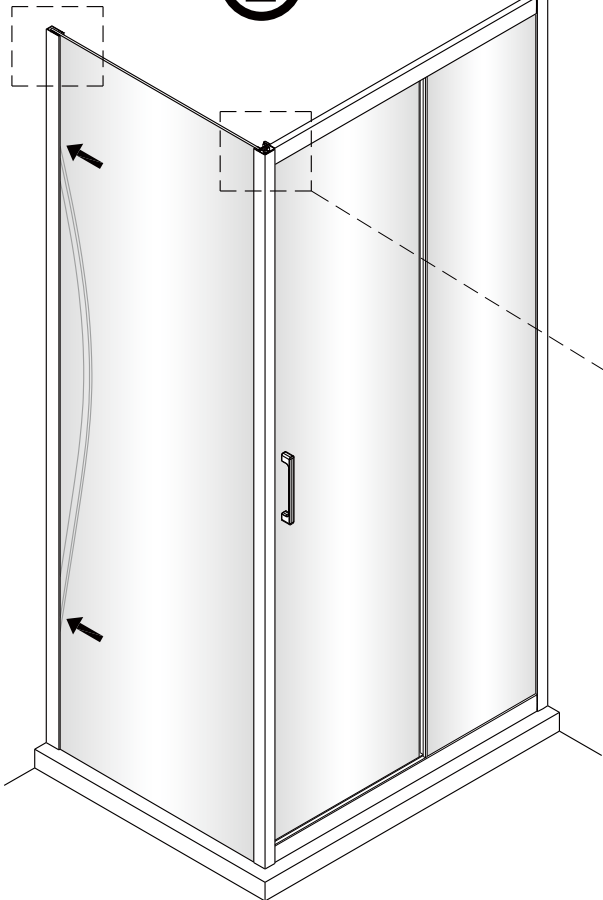

Instalační návod
Inštalacný návod
Mounting Instruction
Montageanleitung
Инструкция по установке

SIKOSTENATEXD80
SIKOSTENATEXD90
SIKOSTENATEXD100
SATSTENATEXD80C
SATSTENATEXD90C
SATSTENATEXD100C

Set A(page 3-5)

Set B(page 3-5)

Set C(page 3-5)

Set D(page 6-8)

Set A / B / C

	A(mm)
SIKOTEXP80CRT / SIKOTEXL80CRT	771~791
SIKOTEXP90CRT / SIKOTEXL90CRT	871~891
SIKOTEXP100CRT / SIKOTEXL100CRT	971~991
SIKOTEXD100CRT	971~991
SIKOTEXD120CRT	1171~1191
SIKOTEXD140CRT	1371~1391

	B(mm)
SIKOSTENATEXD80	769~789
SIKOSTENATEXD90	869~889
SIKOSTENATEXD100	969~989

Poznámka: Vnitřní strana koutu
- Easy Clean

2

3

④

Set D

1

	A(mm)		B(mm)
SATTEXDBB100CT	971~991	SIKOSTENATEXD80	769~789
SATTEXDBB100CRT		SATSTENATEXD80C	
SATTEXDBB120CT	1171~1191	SIKOSTENATEXD90	869~889
SATTEXDBB120CRT		SATSTENATEXD90C	
SATTEXDBB140CT	1371~1391	SIKOSTENATEXD100	969~989
SATTEXDBB140CRT		SATSTENATEXD100C	

Poznámka: Vnitřní strana koutu
- Easy Clean

②

③

④