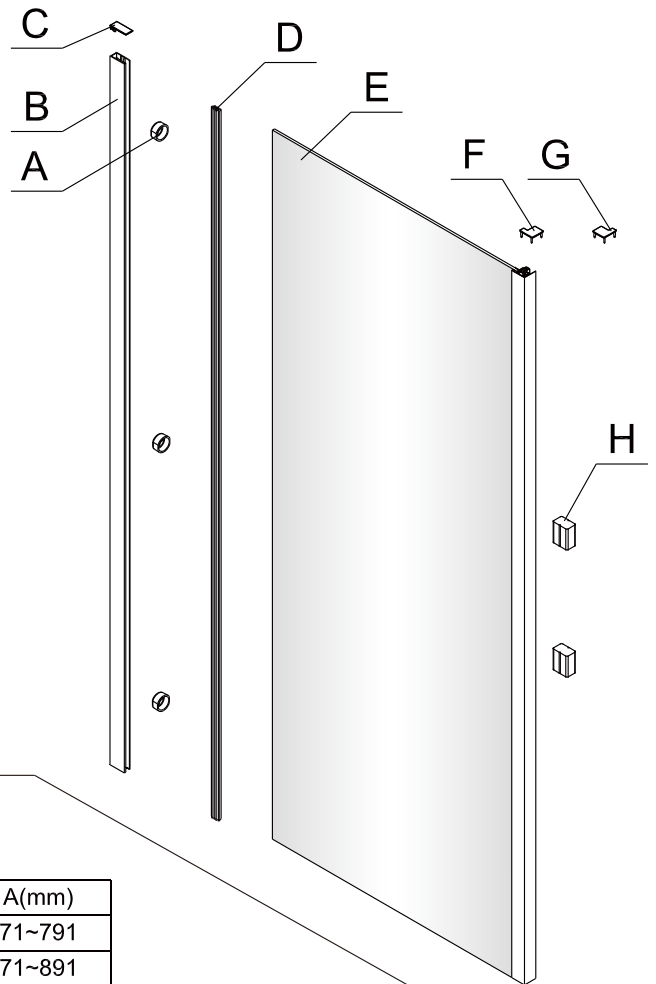

Instalační návod
Inštalacný návod
Mounting Instruction
Montageanleitung
Инструкция по установке

SIKOSTENATEXD80
SIKOSTENATEXD90
SIKOSTENATEXD100
SATSTENATEXD80C
SATSTENATEXD90C
SATSTENATEXD100C

Set A(page 3-5)

Set B(page 3-5)

Set C(page 3-5)

Set D(page 6-8)

Set A / B / C

	A(mm)
SIKOTEXP80CRT / SIKOTEXL80CRT	771~791
SIKOTEXP90CRT / SIKOTEXL90CRT	871~891
SIKOTEXP100CRT / SIKOTEXL100CRT	971~991
SIKOTEXD100CRT	971~991
SIKOTEXD120CRT	1171~1191
SIKOTEXD140CRT	1371~1391

	B(mm)
SIKOSTENATEXD80	769~789
SIKOSTENATEXD90	869~889
SIKOSTENATEXD100	969~989

Poznámka: Vnitřní strana koutu
- Easy Clean

2

3

④

Set D

1

	A(mm)		B(mm)
SATTEXDBB100CT	971~991	SIKOSTENATEXD80	769~789
SATTEXDBB100CRT		SATSTENATEXD80C	
SATTEXDBB120CT	1171~1191	SIKOSTENATEXD90	869~889
SATTEXDBB120CRT		SATSTENATEXD90C	
SATTEXDBB140CT	1371~1391	SIKOSTENATEXD100	969~989
SATTEXDBB140CRT		SATSTENATEXD100C	

Poznámka: Vnitřní strana koutu
- Easy Clean

②

③

④