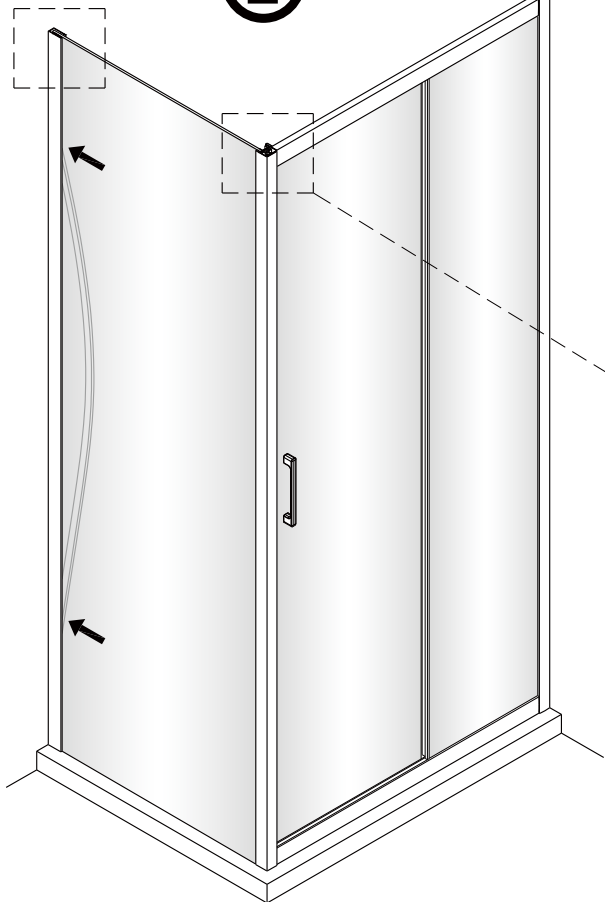

	B(mm)
SIKOSTENATEXD80	769~789
SIKOSTENATEXD90	869~889
SIKOSTENATEXD100	969~989

1

Poznámka: Vnitřní strana koutu
- Easy Clean

2

3

④

Set D

1

	A(mm)		B(mm)
SATTEXDBB100CT	971~991	SIKOSTENATEXD80	769~789
SATTEXDBB100CRT		SATSTENATEXD80C	
SATTEXDBB120CT	1171~1191	SIKOSTENATEXD90	869~889
SATTEXDBB120CRT		SATSTENATEXD90C	
SATTEXDBB140CT	1371~1391	SIKOSTENATEXD100	969~989
SATTEXDBB140CRT		SATSTENATEXD100C	

Poznámka: Vnitřní strana koutu
- Easy Clean

②

③

④