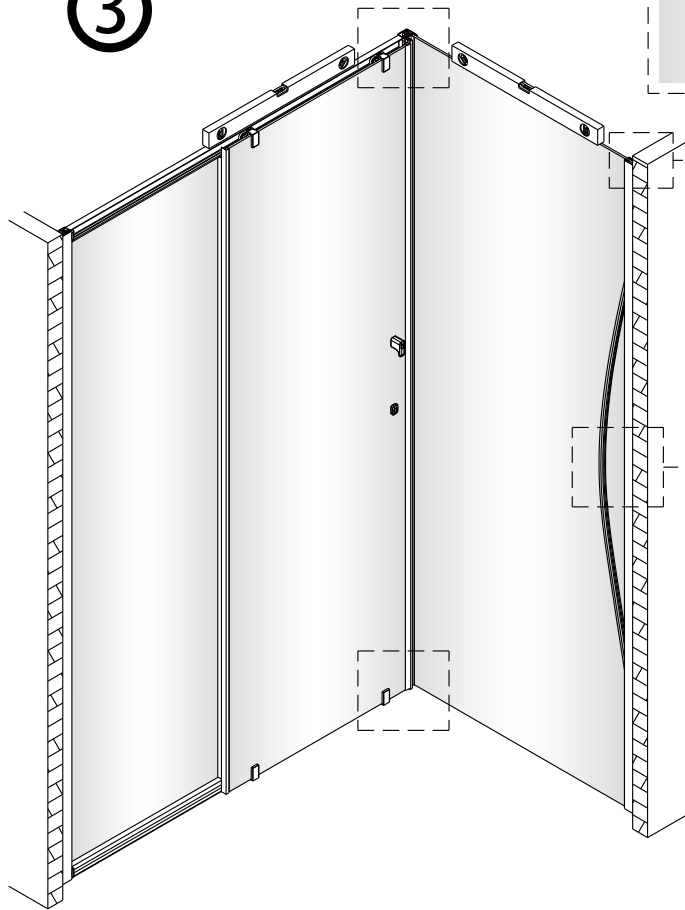

	B(mm)
SIKOSTENATEXD80	769~789
SIKOSTENATEXD90	869~889
SIKOSTENATEXD100	969~989

1

Poznámka: Vnitřní strana koutu
- Easy Clean

2

3

④

Set D

1

	A(mm)		B(mm)
SATTEXDBB100CT	971~991	SIKOSTENATEXD80	769~789
SATTEXDBB100CRT		SATSTENATEXD80C	
SATTEXDBB120CT	1171~1191	SIKOSTENATEXD90	869~889
SATTEXDBB120CRT		SATSTENATEXD90C	
SATTEXDBB140CT	1371~1391	SIKOSTENATEXD100	969~989
SATTEXDBB140CRT		SATSTENATEXD100C	

Poznámka: Vnitřní strana koutu
- Easy Clean

②

③

④