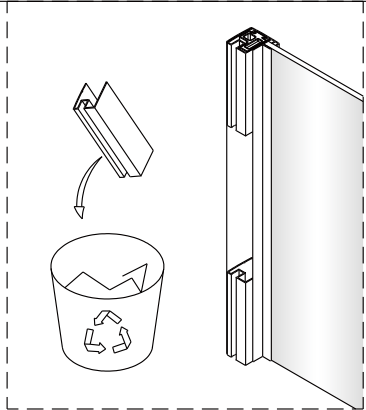

	B(mm)
SIKOSTENATEXD80	769~789
SIKOSTENATEXD90	869~889
SIKOSTENATEXD100	969~989

1

Poznámka: Vnitřní strana koutu
- Easy Clean

2

3

④

Set D

1