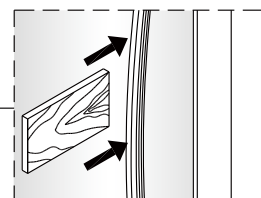

	B(mm)
SIKOSTENATEXD80	769~789
SIKOSTENATEXD90	869~889
SIKOSTENATEXD100	969~989

1

Poznámka: Vnitřní strana koutu
- Easy Clean

2

3

④

Set D

1

	A(mm)		B(mm)
SATTEXDBB100CT	971~991	SIKOSTENATEXD80	769~789
SATTEXDBB100CRT		SATSTENATEXD80C	
SATTEXDBB120CT	1171~1191	SIKOSTENATEXD90	869~889
SATTEXDBB120CRT		SATSTENATEXD90C	
SATTEXDBB140CT	1371~1391	SIKOSTENATEXD100	969~989
SATTEXDBB140CRT		SATSTENATEXD100C	

Poznámka: Vnitřní strana koutu
- Easy Clean

②

③

④