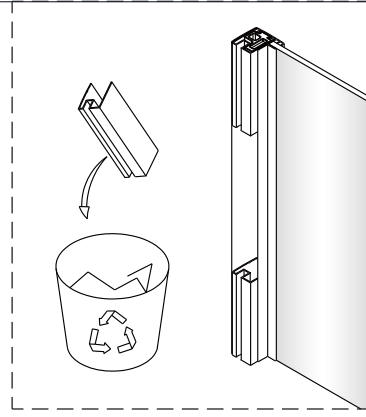

Poznámka: Vnitřní strana koutu
- Easy Clean

②