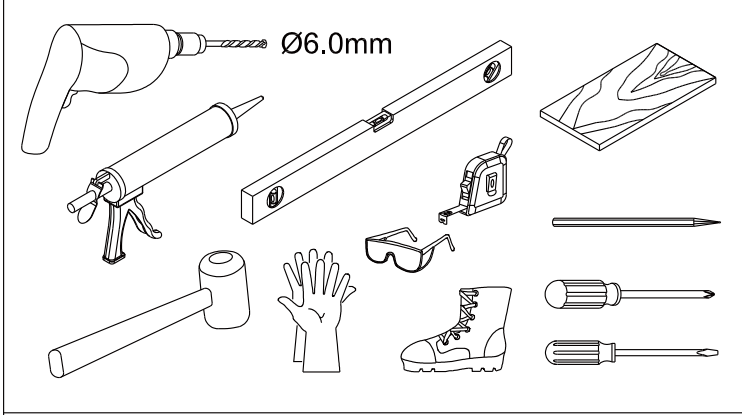

Set B(page 3-5)

Set C(page 3-5)

Set D(page 6-8)

Set A / B / C

	A(mm)
SIKOTEXP80CRT / SIKOTEXL80CRT	771~791
SIKOTEXP90CRT / SIKOTEXL90CRT	871~891
SIKOTEXP100CRT / SIKOTEXL100CRT	971~991
SIKOTEXD100CRT	971~991
SIKOTEXD120CRT	1171~1191
SIKOTEXD140CRT	1371~1391

	B(mm)
SIKOSTENATEXD80	769~789
SIKOSTENATEXD90	869~889
SIKOSTENATEXD100	969~989

1

Poznámka: Vnitřní strana koutu
- Easy Clean

2

3

④

Set D

1

Poznámka: Vnitřní strana koutu
- Easy Clean

②

③

④