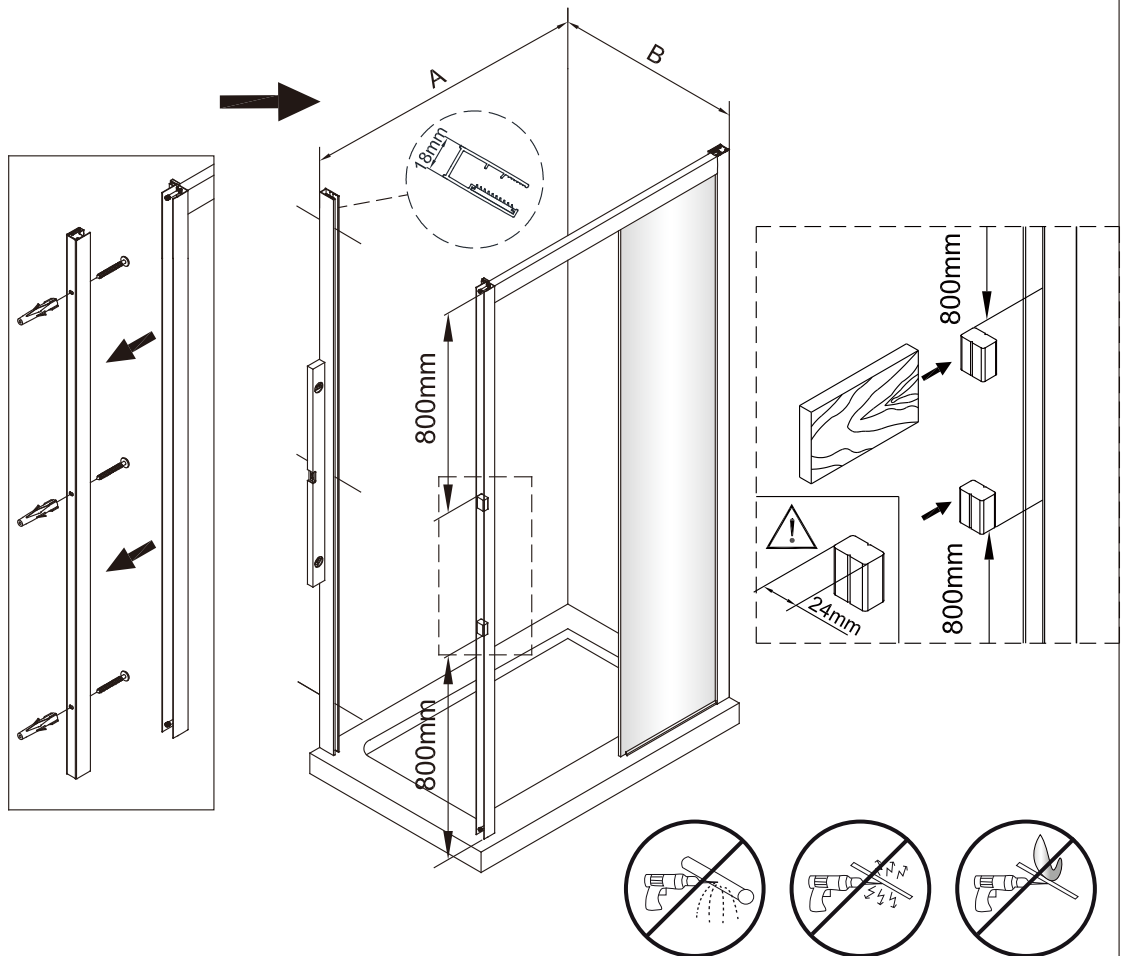

	B(mm)
SIKOSTENATEXD80	769~789
SIKOSTENATEXD90	869~889
SIKOSTENATEXD100	969~989

1

Poznámka: Vnitřní strana koutu
- Easy Clean

2

3

④

Set D

1

	A(mm)		B(mm)
SATTEXDBB100CT	971~991	SIKOSTENATEXD80	769~789
SATTEXDBB100CRT		SATSTENATEXD80C	
SATTEXDBB120CT	1171~1191	SIKOSTENATEXD90	869~889
SATTEXDBB120CRT		SATSTENATEXD90C	
SATTEXDBB140CT	1371~1391	SIKOSTENATEXD100	969~989
SATTEXDBB140CRT		SATSTENATEXD100C	

Poznámka: Vnitřní strana koutu
- Easy Clean

②

③

④