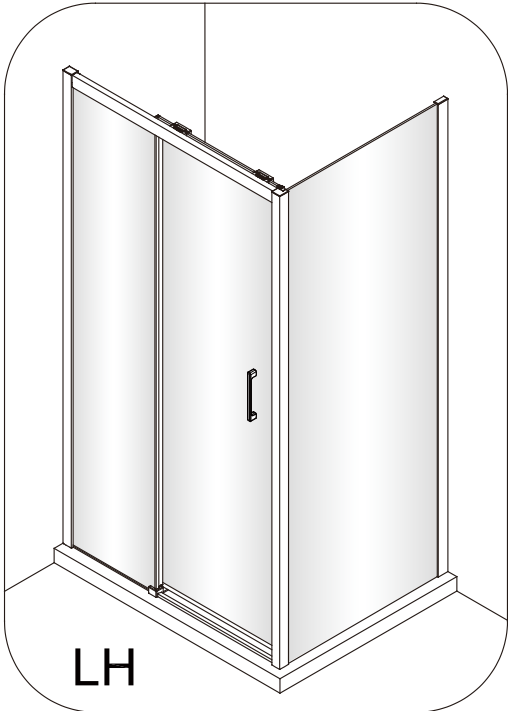

Instalační návod
Inštalacný návod
Mounting Instruction
Montageanleitung
Инструкция по установке

SIKOSTENATEXD80
SIKOSTENATEXD90
SIKOSTENATEXD100
SATSTENATEXD80C
SATSTENATEXD90C
SATSTENATEXD100C

Set A(page 3-5)

Set B(page 3-5)

Set C(page 3-5)

Set D(page 6-8)

Set A / B / C

	A(mm)
SIKOTEXP80CRT / SIKOTEXL80CRT	771~791
SIKOTEXP90CRT / SIKOTEXL90CRT	871~891
SIKOTEXP100CRT / SIKOTEXL100CRT	971~991
SIKOTEXD100CRT	971~991
SIKOTEXD120CRT	1171~1191
SIKOTEXD140CRT	1371~1391

	B(mm)
SIKOSTENATEXD80	769~789
SIKOSTENATEXD90	869~889
SIKOSTENATEXD100	969~989

1

Poznámka: Vnitřní strana koutu
- Easy Clean

2

3

④

Set D

1

Poznámka: Vnitřní strana koutu
- Easy Clean

②

③

④