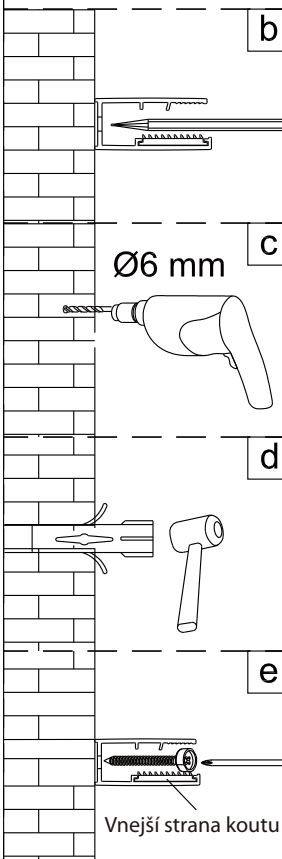

Set B(page 3-5)

Set C(page 3-5)

Set D(page 6-8)

Set A / B / C

	A(mm)
SIKOTEXP80CRT / SIKOTEXL80CRT	771~791
SIKOTEXP90CRT / SIKOTEXL90CRT	871~891
SIKOTEXP100CRT / SIKOTEXL100CRT	971~991
SIKOTEXD100CRT	971~991
SIKOTEXD120CRT	1171~1191
SIKOTEXD140CRT	1371~1391

	B(mm)
SIKOSTENATEXD80	769~789
SIKOSTENATEXD90	869~889
SIKOSTENATEXD100	969~989

1

Poznámka: Vnitřní strana koutu
- Easy Clean

2

3

④

Set D

1

	A(mm)		B(mm)
SATTEXDBB100CT	971~991	SIKOSTENATEXD80	769~789
SATTEXDBB100CRT		SATSTENATEXD80C	
SATTEXDBB120CT	1171~1191	SIKOSTENATEXD90	869~889
SATTEXDBB120CRT		SATSTENATEXD90C	
SATTEXDBB140CT	1371~1391	SIKOSTENATEXD100	969~989
SATTEXDBB140CRT		SATSTENATEXD100C	

Poznámka: Vnitřní strana koutu
- Easy Clean

②

③

④