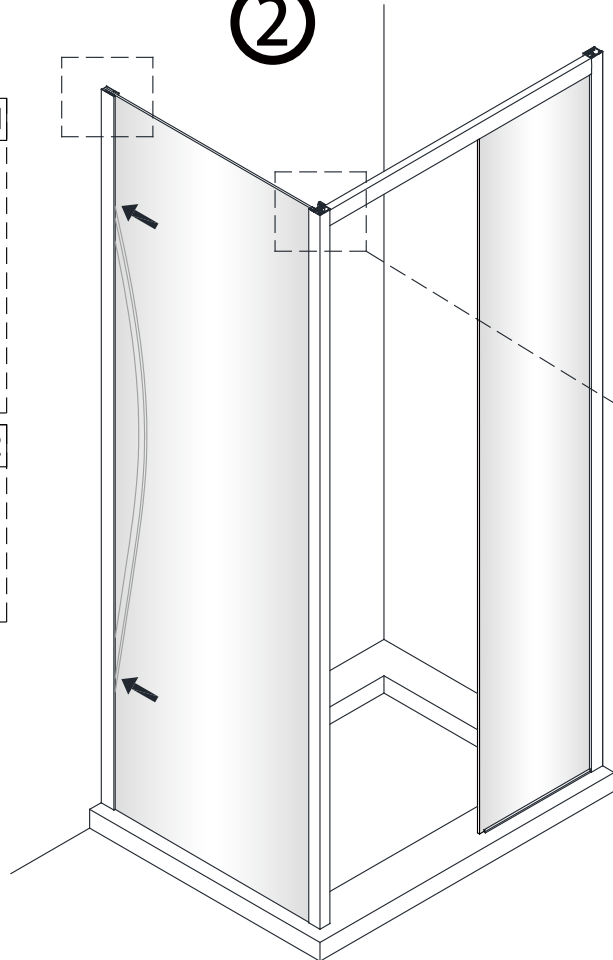

	B(mm)
SIKOSTENATEXD80	769~789
SIKOSTENATEXD90	869~889
SIKOSTENATEXD100	969~989

1

Poznámka: Vnitřní strana koutu
- Easy Clean

2

3

④

Set D

1

	A(mm)		B(mm)
SATTEXDBB100CT	971~991	SIKOSTENATEXD80	769~789
SATTEXDBB100CRT		SATSTENATEXD80C	
SATTEXDBB120CT	1171~1191	SIKOSTENATEXD90	869~889
SATTEXDBB120CRT		SATSTENATEXD90C	
SATTEXDBB140CT	1371~1391	SIKOSTENATEXD100	969~989
SATTEXDBB140CRT		SATSTENATEXD100C	

Poznámka: Vnitřní strana koutu
- Easy Clean

②

③

④