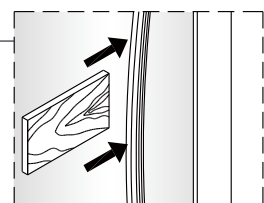

	B(mm)
SIKOSTENATEXD80	769~789
SIKOSTENATEXD90	869~889
SIKOSTENATEXD100	969~989

1

Poznámka: Vnitřní strana koutu
- Easy Clean

2

3

④

Set D

1

	A(mm)		B(mm)
SATTEXDBB100CT	971~991	SIKOSTENATEXD80	769~789
SATTEXDBB100CRT		SATSTENATEXD80C	
SATTEXDBB120CT	1171~1191	SIKOSTENATEXD90	869~889
SATTEXDBB120CRT		SATSTENATEXD90C	
SATTEXDBB140CT	1371~1391	SIKOSTENATEXD100	969~989
SATTEXDBB140CRT		SATSTENATEXD100C	

Poznámka: Vnitřní strana koutu
- Easy Clean

②

③

④