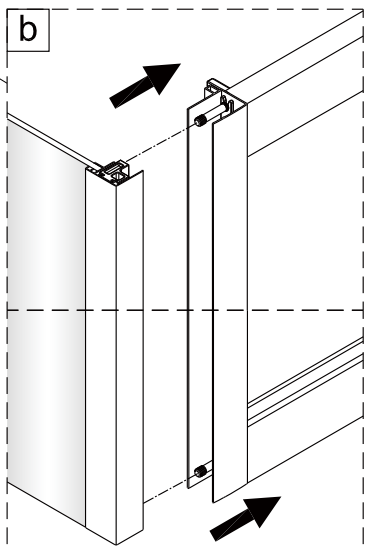

Set B(page 3-5)

Set C(page 3-5)

Set D(page 6-8)

Set A / B / C

	A(mm)
SIKOTEXP80CRT / SIKOTEXL80CRT	771~791
SIKOTEXP90CRT / SIKOTEXL90CRT	871~891
SIKOTEXP100CRT / SIKOTEXL100CRT	971~991
SIKOTEXD100CRT	971~991
SIKOTEXD120CRT	1171~1191
SIKOTEXD140CRT	1371~1391

	B(mm)
SIKOSTENATEXD80	769~789
SIKOSTENATEXD90	869~889
SIKOSTENATEXD100	969~989

1

Poznámka: Vnitřní strana koutu
- Easy Clean

2

3

④

Set D

1

	A(mm)		B(mm)
SATTEXDBB100CT	971~991	SIKOSTENATEXD80	769~789
SATTEXDBB100CRT		SATSTENATEXD80C	
SATTEXDBB120CT	1171~1191	SIKOSTENATEXD90	869~889
SATTEXDBB120CRT		SATSTENATEXD90C	
SATTEXDBB140CT	1371~1391	SIKOSTENATEXD100	969~989
SATTEXDBB140CRT		SATSTENATEXD100C	