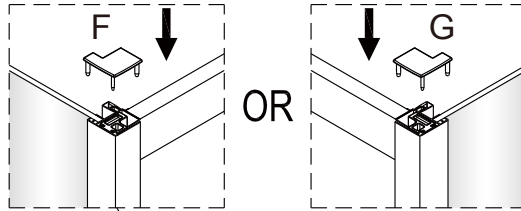

	B(mm)
SIKOSTENATEXD80	769~789
SIKOSTENATEXD90	869~889
SIKOSTENATEXD100	969~989

1

Poznámka: Vnitřní strana koutu
- Easy Clean

2

3

④

Set D

1

	A(mm)		B(mm)
SATTEXDBB100CT	971~991	SIKOSTENATEXD80	769~789
SATTEXDBB100CRT		SATSTENATEXD80C	
SATTEXDBB120CT	1171~1191	SIKOSTENATEXD90	869~889
SATTEXDBB120CRT		SATSTENATEXD90C	
SATTEXDBB140CT	1371~1391	SIKOSTENATEXD100	969~989
SATTEXDBB140CRT		SATSTENATEXD100C	

Poznámka: Vnitřní strana koutu
- Easy Clean

②

③

④