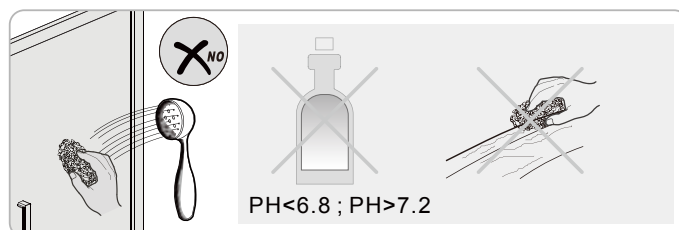

Set D(page 6-8)