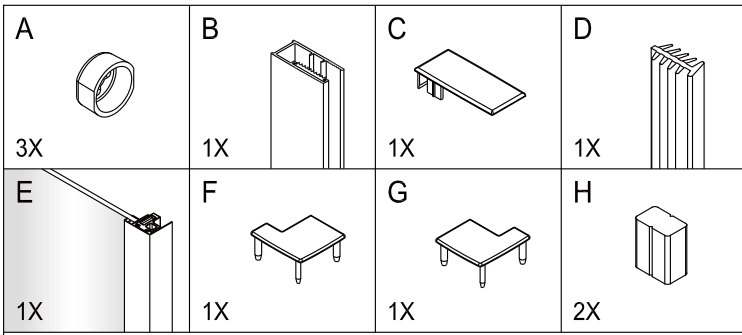

Set B(page 3-5)

Set C(page 3-5)

Set D(page 6-8)

Set A / B / C

	A(mm)
SIKOTEXP80CRT / SIKOTEXL80CRT	771~791
SIKOTEXP90CRT / SIKOTEXL90CRT	871~891
SIKOTEXP100CRT / SIKOTEXL100CRT	971~991
SIKOTEXD100CRT	971~991
SIKOTEXD120CRT	1171~1191
SIKOTEXD140CRT	1371~1391

	B(mm)
SIKOSTENATEXD80	769~789
SIKOSTENATEXD90	869~889
SIKOSTENATEXD100	969~989

1

Poznámka: Vnitřní strana koutu
- Easy Clean

2

3

④

Set D

1

Poznámka: Vnitřní strana koutu
- Easy Clean

②

③

④