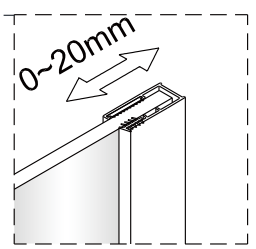

	B(mm)
SIKOSTENATEXD80	769~789
SIKOSTENATEXD90	869~889
SIKOSTENATEXD100	969~989

1

Poznámka: Vnitřní strana koutu
- Easy Clean

2

3

④

Set D

1

	A(mm)		B(mm)
SATTEXDBB100CT	971~991	SIKOSTENATEXD80	769~789
SATTEXDBB100CRT		SATSTENATEXD80C	
SATTEXDBB120CT	1171~1191	SIKOSTENATEXD90	869~889
SATTEXDBB120CRT		SATSTENATEXD90C	
SATTEXDBB140CT	1371~1391	SIKOSTENATEXD100	969~989
SATTEXDBB140CRT		SATSTENATEXD100C	

Poznámka: Vnitřní strana koutu
- Easy Clean

②

③

④