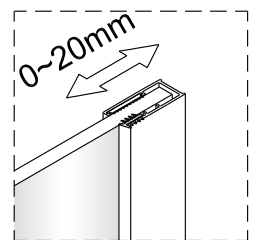

	B(mm)
SIKOSTENATEXD80	769~789
SIKOSTENATEXD90	869~889
SIKOSTENATEXD100	969~989

1

Poznámka: Vnitřní strana koutu
- Easy Clean

2

3

④

Set D

1

	A(mm)		B(mm)
SATTEXDBB100CT	971~991	SIKOSTENATEXD80	769~789
SATTEXDBB100CRT		SATSTENATEXD80C	
SATTEXDBB120CT	1171~1191	SIKOSTENATEXD90	869~889
SATTEXDBB120CRT		SATSTENATEXD90C	
SATTEXDBB140CT	1371~1391	SIKOSTENATEXD100	969~989
SATTEXDBB140CRT		SATSTENATEXD100C	