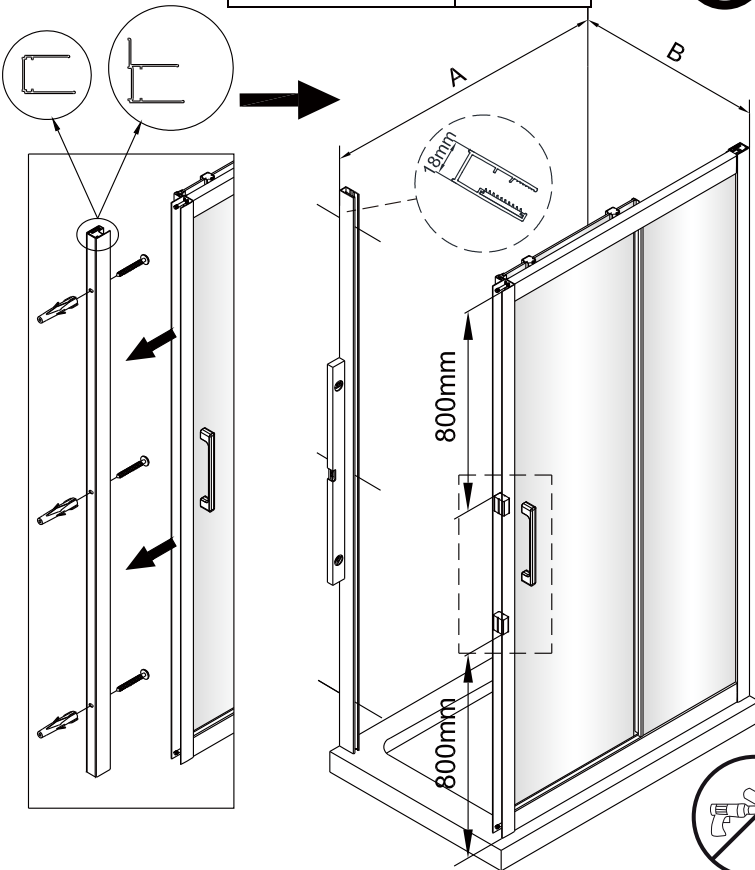

Set B(page 3-5)

Set C(page 3-5)

Set D(page 6-8)

Set A / B / C

	A(mm)
SIKOTEXP80CRT / SIKOTEXL80CRT	771~791
SIKOTEXP90CRT / SIKOTEXL90CRT	871~891
SIKOTEXP100CRT / SIKOTEXL100CRT	971~991
SIKOTEXD100CRT	971~991
SIKOTEXD120CRT	1171~1191
SIKOTEXD140CRT	1371~1391

	B(mm)
SIKOSTENATEXD80	769~789
SIKOSTENATEXD90	869~889
SIKOSTENATEXD100	969~989

1

Poznámka: Vnitřní strana koutu
- Easy Clean

2

3

④

Set D

1

Poznámka: Vnitřní strana koutu
- Easy Clean

②

③

④