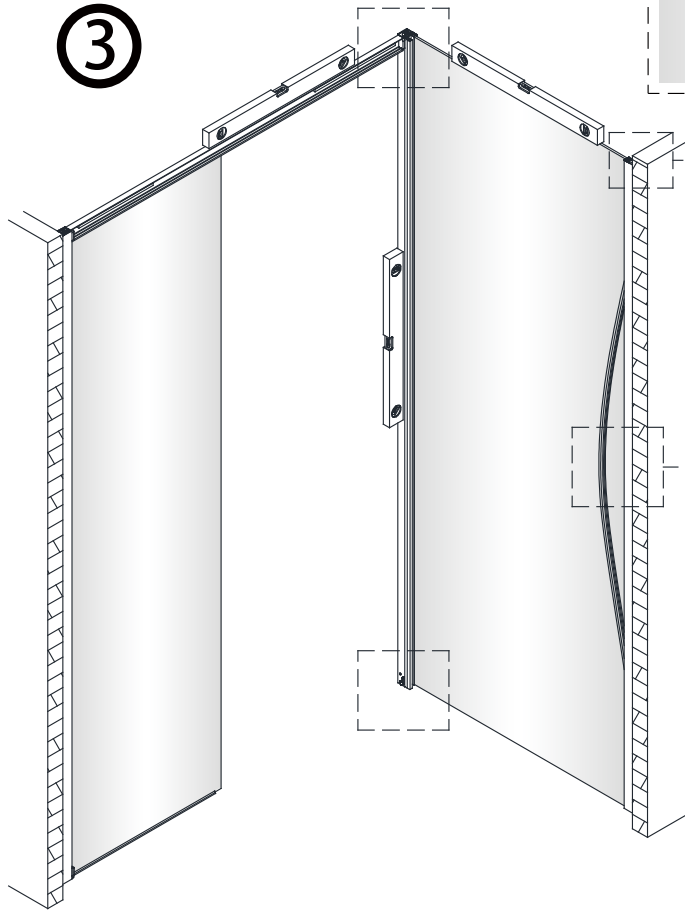

	B(mm)
SIKOSTENATEXD80	769~789
SIKOSTENATEXD90	869~889
SIKOSTENATEXD100	969~989

1

Poznámka: Vnitřní strana koutu
- Easy Clean

2

3

④

Set D

1

	A(mm)		B(mm)
SATTEXDBB100CT	971~991	SIKOSTENATEXD80	769~789
SATTEXDBB100CRT		SATSTENATEXD80C	
SATTEXDBB120CT	1171~1191	SIKOSTENATEXD90	869~889
SATTEXDBB120CRT		SATSTENATEXD90C	
SATTEXDBB140CT	1371~1391	SIKOSTENATEXD100	969~989
SATTEXDBB140CRT		SATSTENATEXD100C	

Poznámka: Vnitřní strana koutu
- Easy Clean

②

③

④