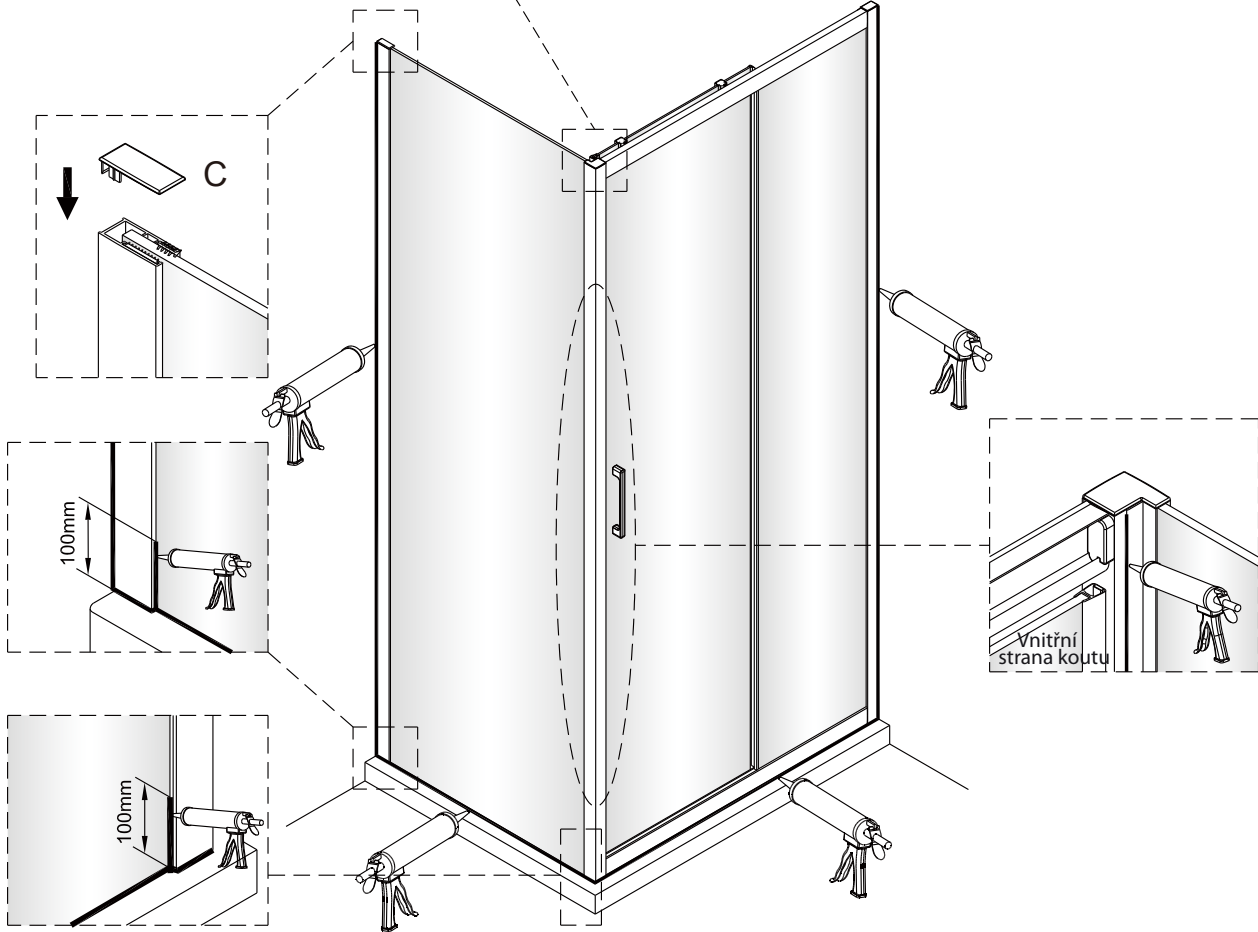

	B(mm)
SIKOSTENATEXD80	769~789
SIKOSTENATEXD90	869~889
SIKOSTENATEXD100	969~989

1

Poznámka: Vnitřní strana koutu
- Easy Clean

2

3

④

Set D

1

Poznámka: Vnitřní strana koutu
- Easy Clean

②

③

④