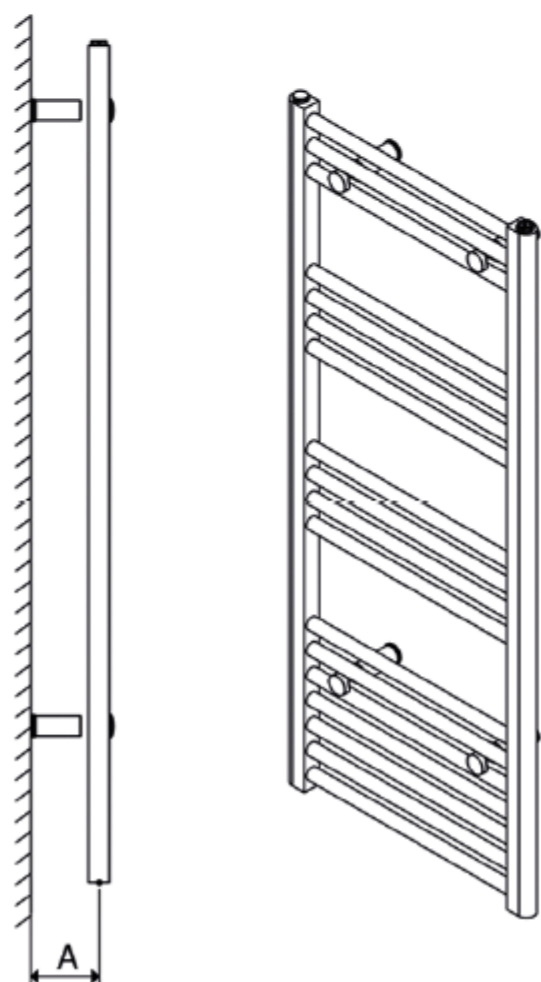

ANIMA MARCUS
rovný profil

Výška (mm) H	Šířka (mm) W	Počet příček n	(mm) C1	A (mm)	D (mm)	(kg)	Obsah vody (lt)	Výkon Watt
800	400	12	355	70-90	85-105	6.6	-	425
1200	400	18	355	70-90	85-105	8.9	-	611
1600	400	24	355	70-90	85-105	11.6	-	806
800	500	12	455	70-90	85-105	7.6	-	503
1200	500	18	455	70-90	85-105	10.2	-	721
1600	500	24	455	70-90	85-105	12.9	-	951
800	600	12	555	70-90	85-105	8.6	-	583
1200	600	18	555	70-90	85-105	13.8	-	835
1600	600	24	555	70-90	85-105	14.1	-	1103

Maximální pracovní tlak: 10 bar
Maximální pracovní teplota: 95 °C
Připojení - závit: G 1/2"