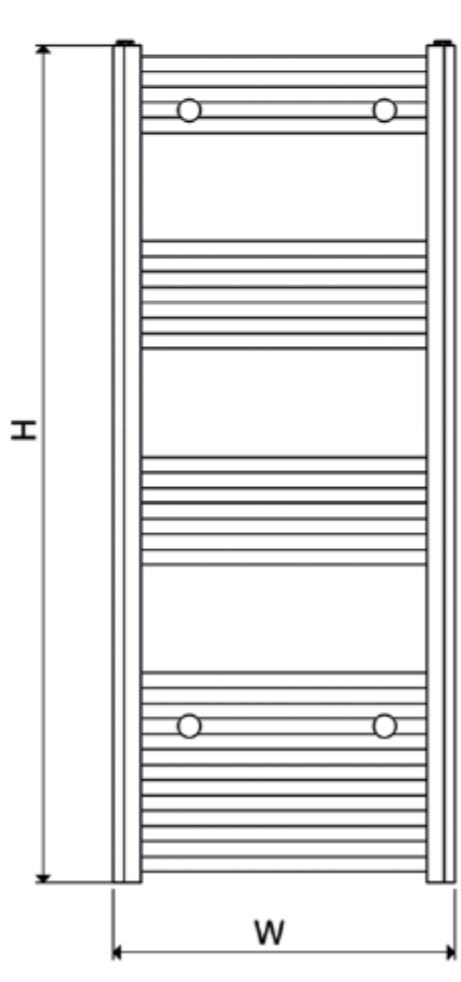

ANIMA MARCUS
rovný profil

Výška (mm) H	Šířka (mm) W	Počet příček n	(mm) C1	A (mm)	D (mm)	(kg)	Obsah vody (lt)	Výkon Watt
800	400	12	355	70-90	85-105	6.6	-	425
1200	400	18	355	70-90	85-105	8.9	-	611
1600	400	24	355	70-90	85-105	11.6	-	806
800	500	12	455	70-90	85-105	7.6	-	503
1200	500	18	455	70-90	85-105	10.2	-	721
1600	500	24	455	70-90	85-105	12.9	-	951
800	600	12	555	70-90	85-105	8.6	-	583
1200	600	18	555	70-90	85-105	13.8	-	835
1600	600	24	555	70-90	85-105	14.1	-	1103

Maximální pracovní tlak: 10 bar
Maximální pracovní teplota: 95 °C
Připojení - závit: G 1/2"