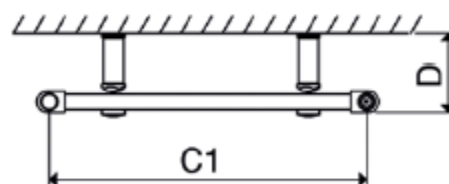

ANIMA MARCUS
rovný profil

Výška (mm) H	Šířka (mm) W	Počet příček n	(mm) C1	A (mm)	D (mm)	(kg)	Obsah vody (lt)	Výkon Watt
800	400	12	355	70-90	85-105	6.6	-	425
1200	400	18	355	70-90	85-105	8.9	-	611
1600	400	24	355	70-90	85-105	11.6	-	806
800	500	12	455	70-90	85-105	7.6	-	503
1200	500	18	455	70-90	85-105	10.2	-	721
1600	500	24	455	70-90	85-105	12.9	-	951
800	600	12	555	70-90	85-105	8.6	-	583
1200	600	18	555	70-90	85-105	13.8	-	835
1600	600	24	555	70-90	85-105	14.1	-	1103

Maximální pracovní tlak: 10 bar
Maximální pracovní teplota: 95 °C
Připojení - závit: G 1/2"