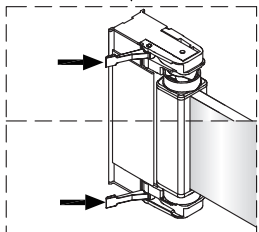

	<p>2x</p> 	 <p>YES</p>	 <p>NO</p>
---	--	--	---

1

2

Poznámka: Vnitřní strana koutu
- Easy Clean

3

4

LH

RH