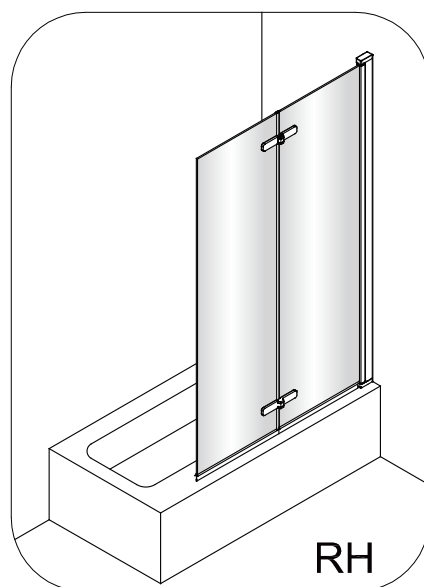

SATVZSKNEW105
SATVZSKNEW105C

<p>1</p>  <p>1X</p>	<p>2</p>  <p>3X ST4X40</p>	<p>3</p>  <p>3X</p>	<p>4</p>  <p>1X</p>	<p>5</p>  <p>1X</p>	<p>6</p>  <p>8X</p>	<p>7</p>  <p>1X</p>	<p>8</p>  <p>1X</p>	<p>9</p>  <p>1X</p>	<p>10</p>  <p>1X</p>
<p>11</p>  <p>1X</p>	<p>12</p>  <p>1X</p>	<p>13</p>  <p>1X 5mm</p>	<p>14</p>  <p>1X 3mm</p>						

	<p>2x</p> 	 <p>YES</p>	 <p>NO</p>
---	--	--	---

1

2

Poznámka: Vnitřní strana koutu
- Easy Clean

3

4

LH

RH