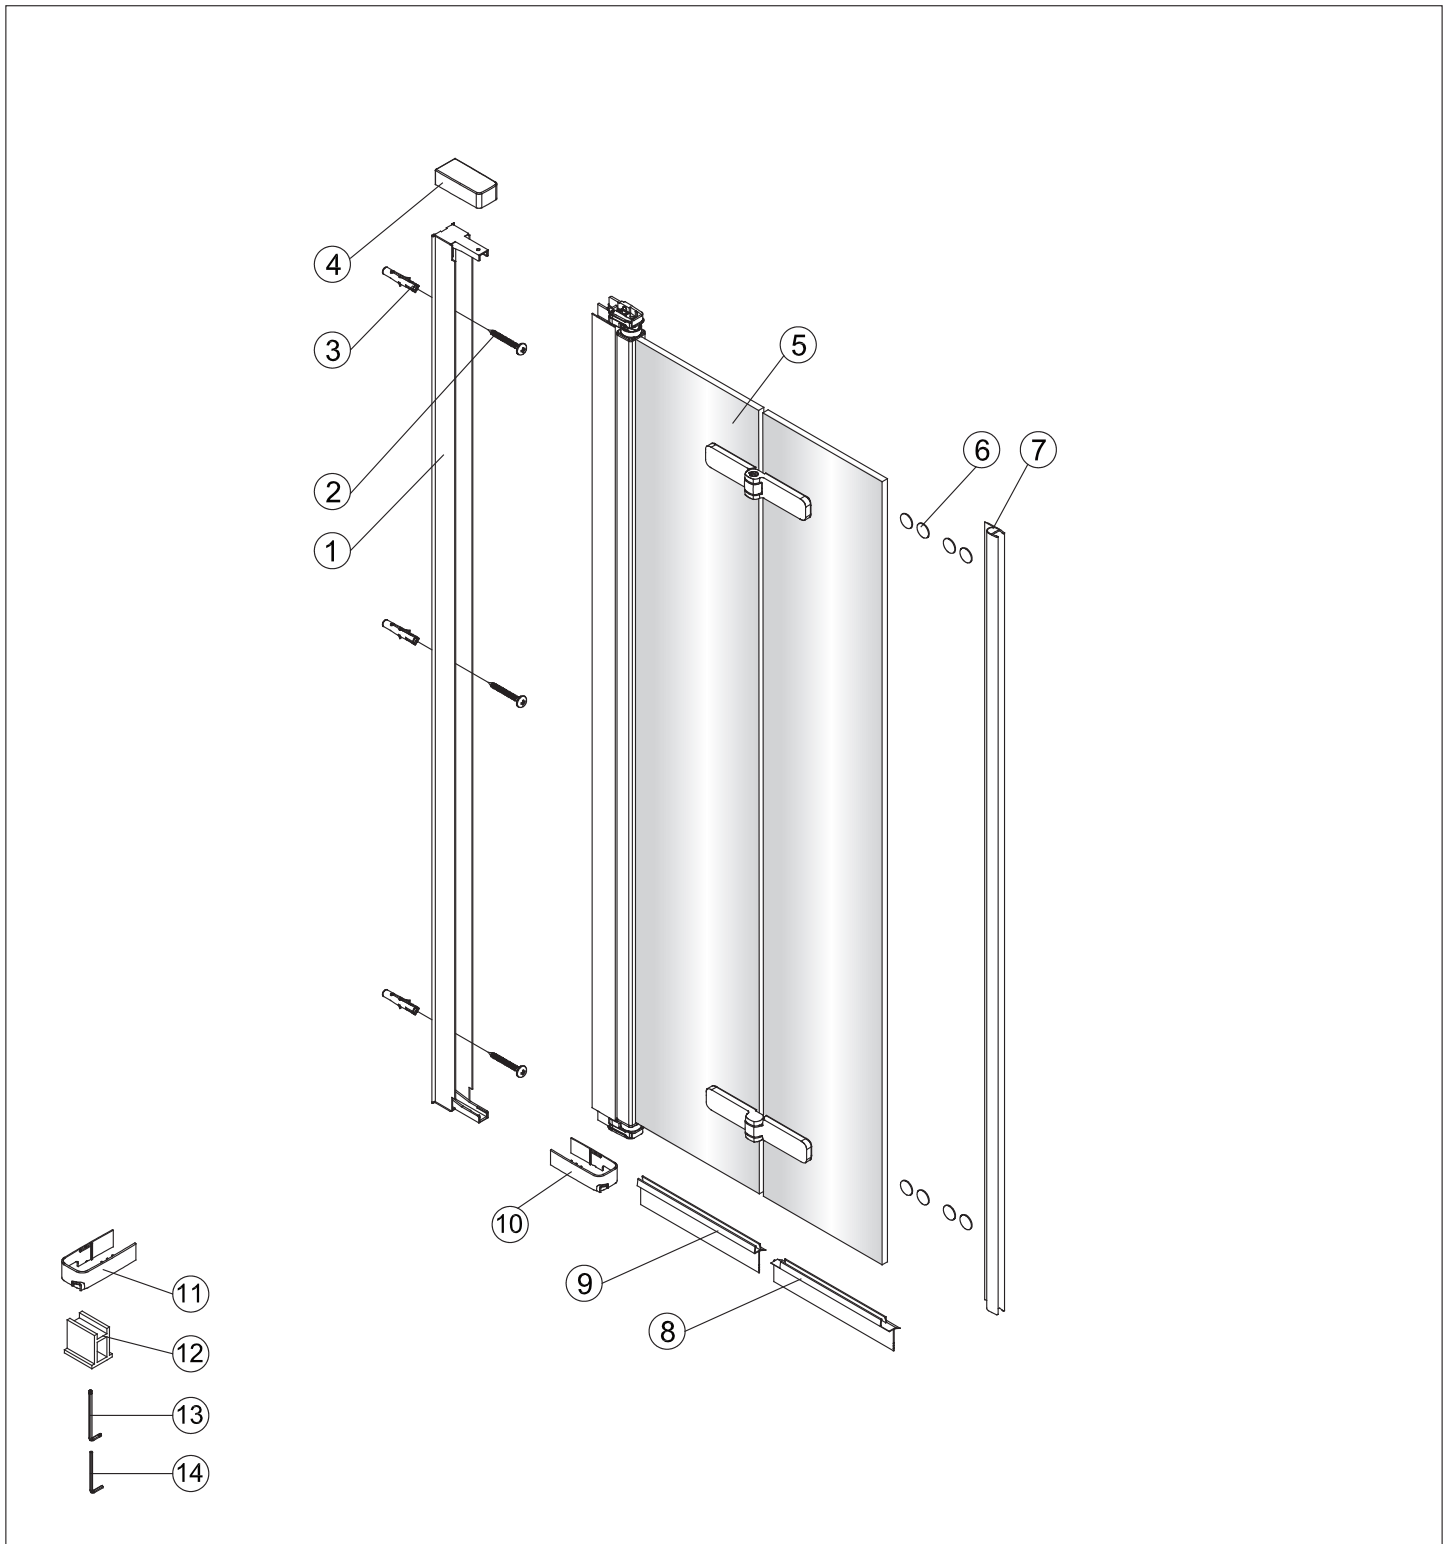

SATVZSKNEW105
SATVZSKNEW105C

<p>1</p>  <p>1X</p>	<p>2</p>  <p>3X ST4X40</p>	<p>3</p>  <p>3X</p>	<p>4</p>  <p>1X</p>	<p>5</p>  <p>1X</p>	<p>6</p>  <p>8X</p>	<p>7</p>  <p>1X</p>	<p>8</p>  <p>1X</p>	<p>9</p>  <p>1X</p>	<p>10</p>  <p>1X</p>
<p>11</p>  <p>1X</p>	<p>12</p>  <p>1X</p>	<p>13</p>  <p>1X 5mm</p>	<p>14</p>  <p>1X 3mm</p>						

	<p>2x</p> 	 <p>YES</p>	 <p>NO</p>
---	--	--	---

1

2

Poznámka: Vnitřní strana koutu
- Easy Clean

3

4

LH

RH