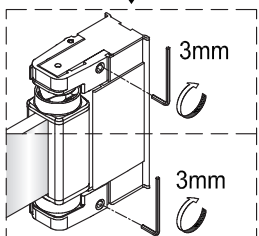

SATVZSKNEW105
SATVZSKNEW105C

<p>1</p>  <p>1X</p>	<p>2</p>  <p>3X ST4X40</p>	<p>3</p>  <p>3X</p>	<p>4</p>  <p>1X</p>	<p>5</p>  <p>1X</p>	<p>6</p>  <p>8X</p>	<p>7</p>  <p>1X</p>	<p>8</p>  <p>1X</p>	<p>9</p>  <p>1X</p>	<p>10</p>  <p>1X</p>
<p>11</p>  <p>1X</p>	<p>12</p>  <p>1X</p>	<p>13</p>  <p>1X 5mm</p>	<p>14</p>  <p>1X 3mm</p>						

	<p>2x</p> 	 <p>YES</p>	 <p>NO</p>
---	--	--	---

1

2

Poznámka: Vnitřní strana koutu
- Easy Clean

3

4

LH

RH