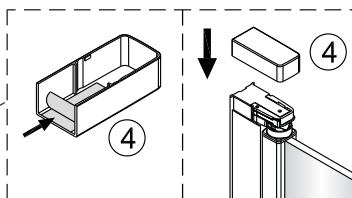

	<p>2x</p> 	 <p>YES</p>	 <p>NO</p>
---	--	--	---

1

2

Poznámka: Vnitřní strana koutu
- Easy Clean

3

4

LH

RH