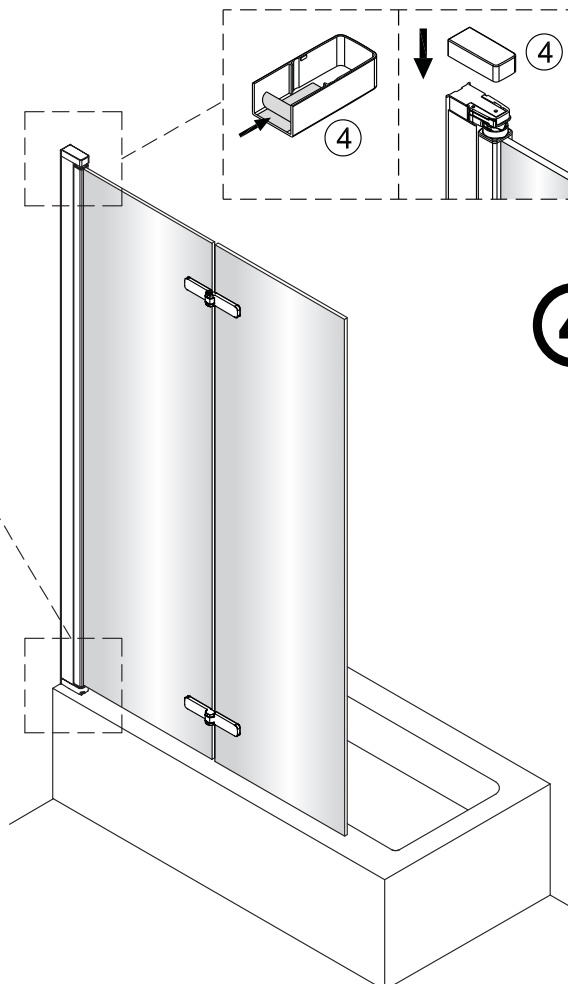

SATVZSKNEW105
SATVZSKNEW105C

<p>1</p>  <p>1X</p>	<p>2</p>  <p>3X ST4X40</p>	<p>3</p>  <p>3X</p>	<p>4</p>  <p>1X</p>	<p>5</p>  <p>1X</p>	<p>6</p>  <p>8X</p>	<p>7</p>  <p>1X</p>	<p>8</p>  <p>1X</p>	<p>9</p>  <p>1X</p>	<p>10</p>  <p>1X</p>
<p>11</p>  <p>1X</p>	<p>12</p>  <p>1X</p>	<p>13</p>  <p>1X 5mm</p>	<p>14</p>  <p>1X 3mm</p>						

	<p>2x</p> 	 <p>YES</p>	 <p>NO</p>
---	--	--	---

1

2

Poznámka: Vnitřní strana koutu
- Easy Clean

3

4

LH

RH