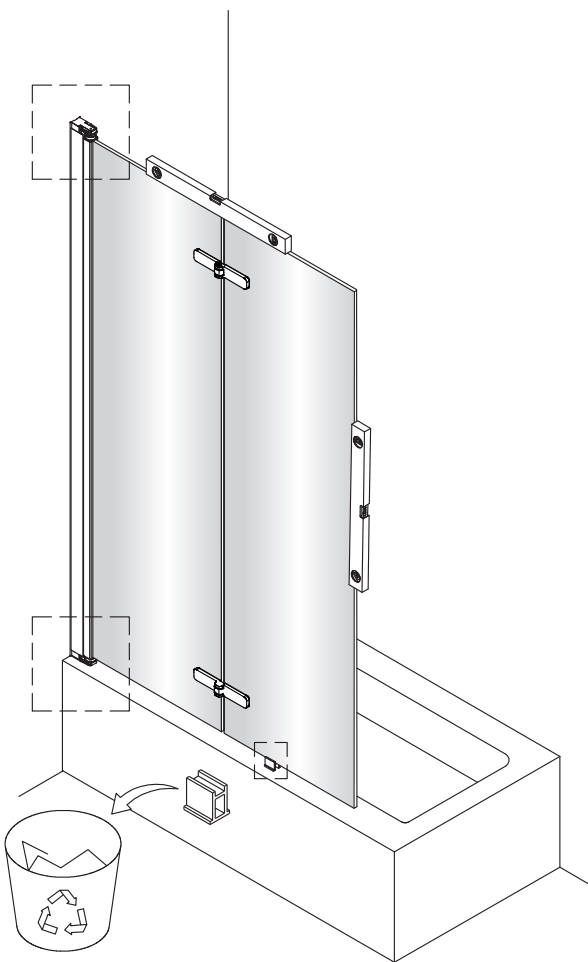

SATVZSKNEW105
SATVZSKNEW105C

<p>1</p>  <p>1X</p>	<p>2</p>  <p>3X ST4X40</p>	<p>3</p>  <p>3X</p>	<p>4</p>  <p>1X</p>	<p>5</p>  <p>1X</p>	<p>6</p>  <p>8X</p>	<p>7</p>  <p>1X</p>	<p>8</p>  <p>1X</p>	<p>9</p>  <p>1X</p>	<p>10</p>  <p>1X</p>
<p>11</p>  <p>1X</p>	<p>12</p>  <p>1X</p>	<p>13</p>  <p>1X 5mm</p>	<p>14</p>  <p>1X 3mm</p>						

	<p>2x</p> 	 <p>YES</p>	 <p>NO</p>
---	--	--	---

1

2

Poznámka: Vnitřní strana koutu
- Easy Clean

3

4

LH

RH