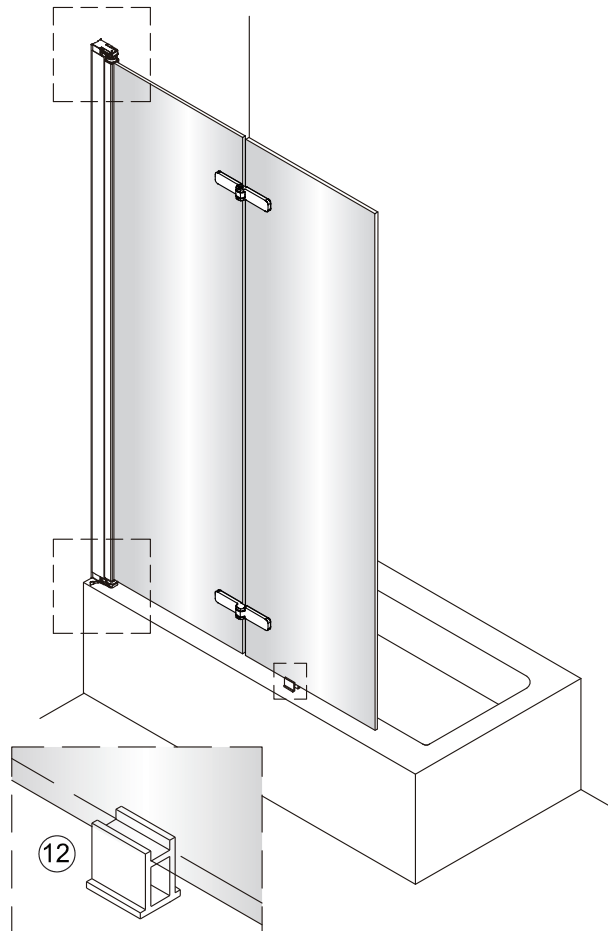

SATVZSKNEW105
SATVZSKNEW105C

<p>1</p>  <p>1X</p>	<p>2</p>  <p>3X ST4X40</p>	<p>3</p>  <p>3X</p>	<p>4</p>  <p>1X</p>	<p>5</p>  <p>1X</p>	<p>6</p>  <p>8X</p>	<p>7</p>  <p>1X</p>	<p>8</p>  <p>1X</p>	<p>9</p>  <p>1X</p>	<p>10</p>  <p>1X</p>
<p>11</p>  <p>1X</p>	<p>12</p>  <p>1X</p>	<p>13</p>  <p>1X 5mm</p>	<p>14</p>  <p>1X 3mm</p>						

	<p>2x</p> 	 <p>YES</p>	 <p>NO</p>
---	--	--	---

1

2

Poznámka: Vnitřní strana koutu
- Easy Clean

3

4

LH

RH