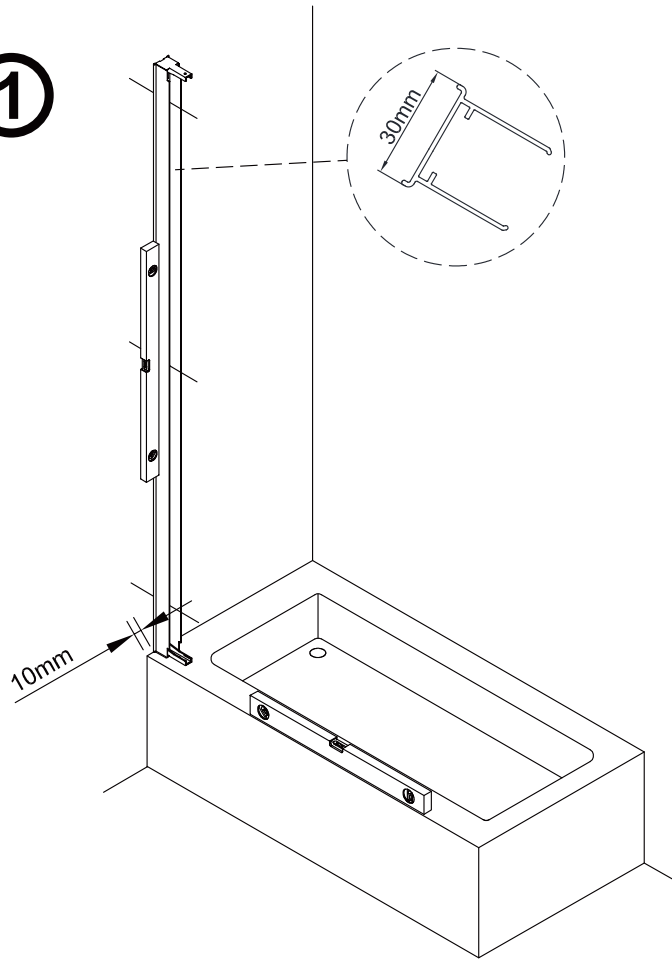

SATVZSKNEW105
SATVZSKNEW105C

<p>1</p>  <p>1X</p>	<p>2</p>  <p>3X ST4X40</p>	<p>3</p>  <p>3X</p>	<p>4</p>  <p>1X</p>	<p>5</p>  <p>1X</p>	<p>6</p>  <p>8X</p>	<p>7</p>  <p>1X</p>	<p>8</p>  <p>1X</p>	<p>9</p>  <p>1X</p>	<p>10</p>  <p>1X</p>
<p>11</p>  <p>1X</p>	<p>12</p>  <p>1X</p>	<p>13</p>  <p>1X 5mm</p>	<p>14</p>  <p>1X 3mm</p>						

	<p>2x</p> 	 <p>YES</p>	 <p>NO</p>
---	--	--	---

1

2

Poznámka: Vnitřní strana koutu
- Easy Clean

3

4

LH

RH