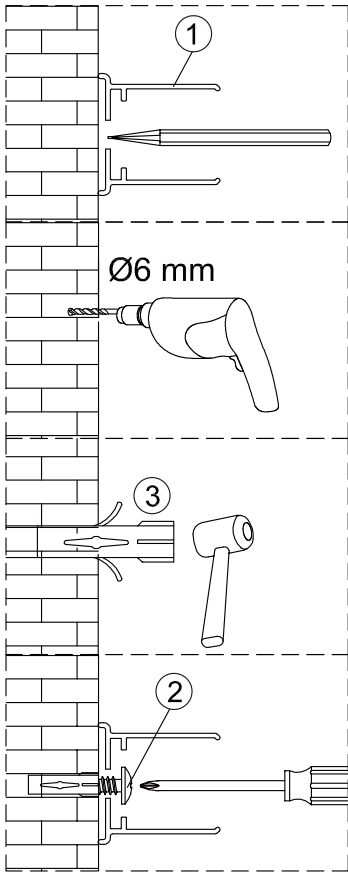

SATVZSKNEW105
SATVZSKNEW105C

<p>1</p>  <p>1X</p>	<p>2</p>  <p>3X ST4X40</p>	<p>3</p>  <p>3X</p>	<p>4</p>  <p>1X</p>	<p>5</p>  <p>1X</p>	<p>6</p>  <p>8X</p>	<p>7</p>  <p>1X</p>	<p>8</p>  <p>1X</p>	<p>9</p>  <p>1X</p>	<p>10</p>  <p>1X</p>
<p>11</p>  <p>1X</p>	<p>12</p>  <p>1X</p>	<p>13</p>  <p>1X 5mm</p>	<p>14</p>  <p>1X 3mm</p>						

	<p>2x</p> 	 <p>YES</p>	 <p>NO</p>
---	--	--	---

1

2

Poznámka: Vnitřní strana koutu
- Easy Clean

3

4

LH

RH