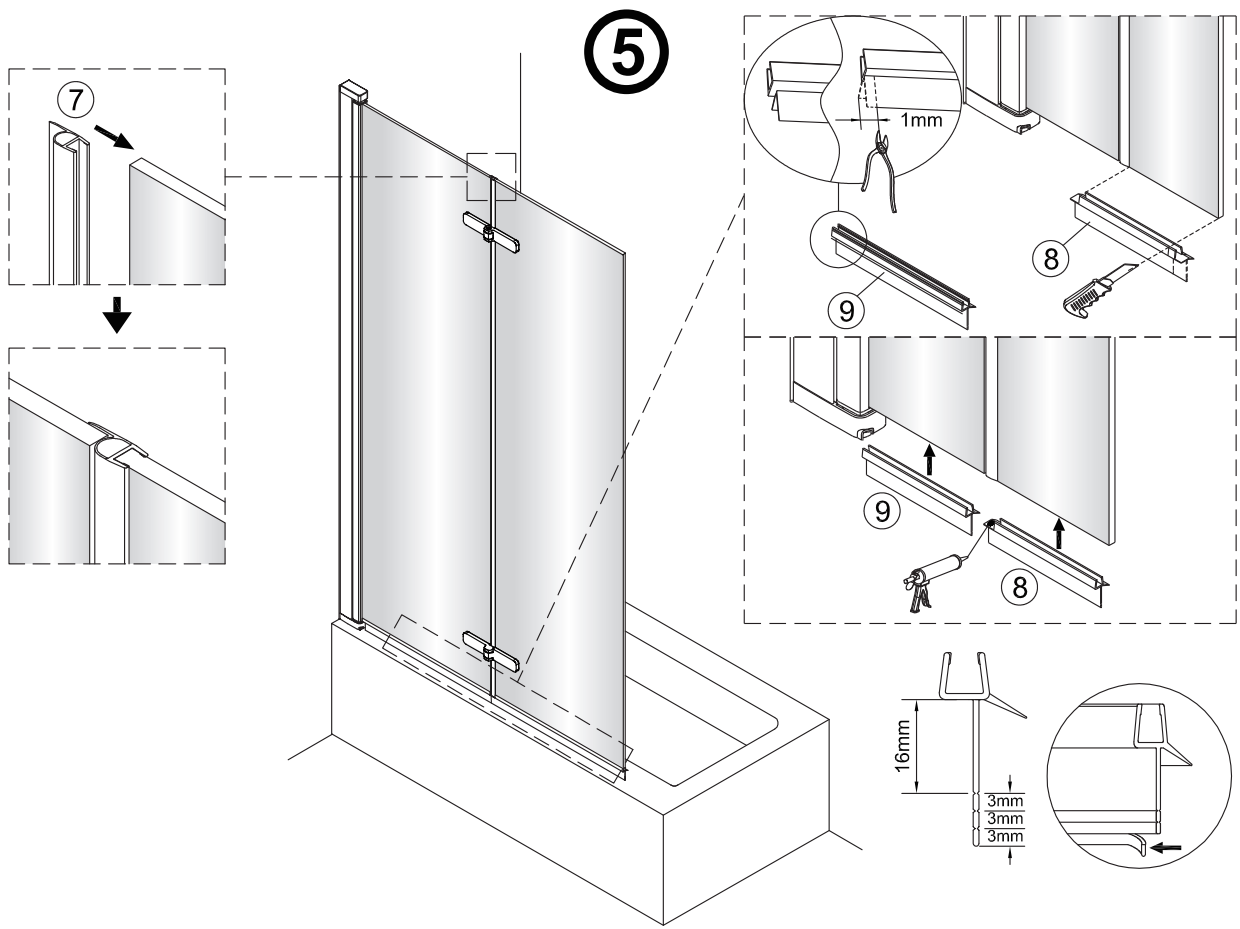

	<p>2x</p> 	 <p>YES</p>	 <p>NO</p>
---	--	--	---

1

2

Poznámka: Vnitřní strana koutu
- Easy Clean

3

4

LH

RH