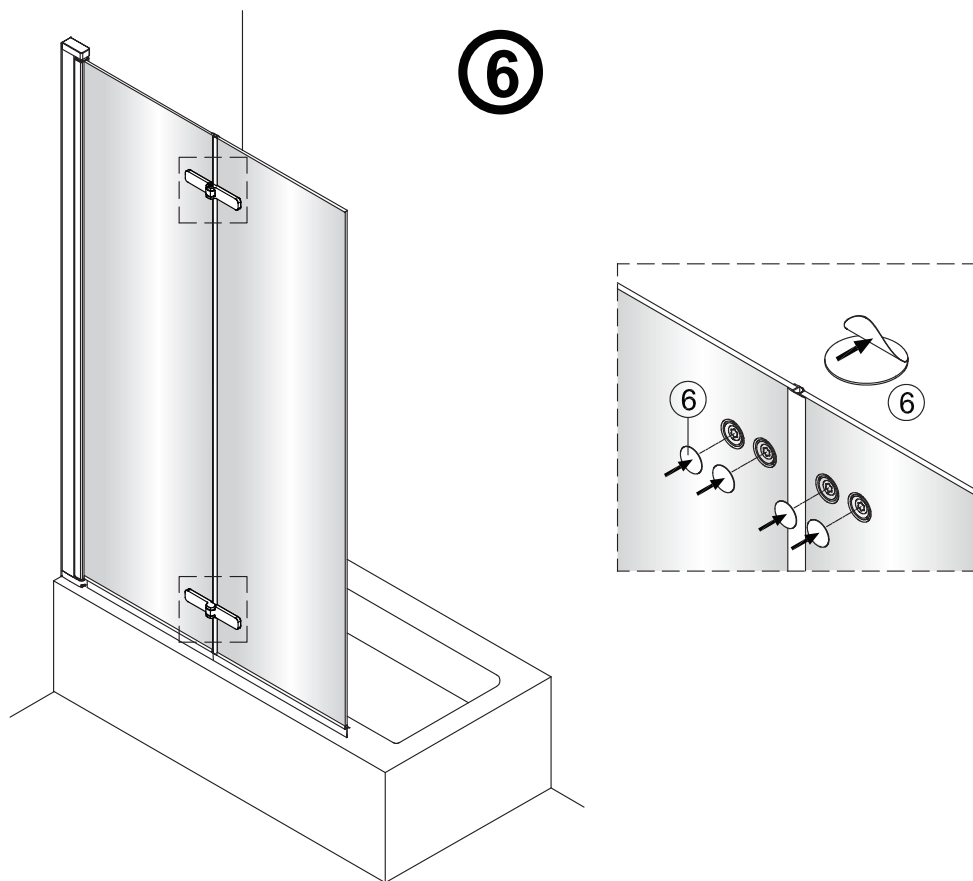

SATVZSKNEW105
SATVZSKNEW105C

<p>1</p>  <p>1X</p>	<p>2</p>  <p>3X ST4X40</p>	<p>3</p>  <p>3X</p>	<p>4</p>  <p>1X</p>	<p>5</p>  <p>1X</p>	<p>6</p>  <p>8X</p>	<p>7</p>  <p>1X</p>	<p>8</p>  <p>1X</p>	<p>9</p>  <p>1X</p>	<p>10</p>  <p>1X</p>
<p>11</p>  <p>1X</p>	<p>12</p>  <p>1X</p>	<p>13</p>  <p>1X 5mm</p>	<p>14</p>  <p>1X 3mm</p>						

	<p>2x</p> 	 <p>YES</p>	 <p>NO</p>
---	--	--	---

1

2

Poznámka: Vnitřní strana koutu
- Easy Clean

3

4

LH

RH