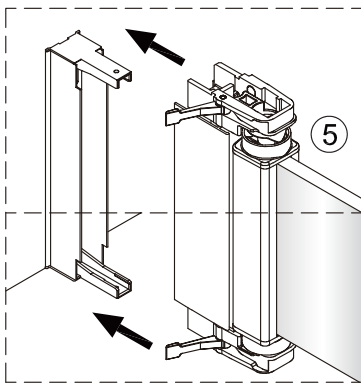

SATVZSKNEW105
SATVZSKNEW105C

<p>1</p>  <p>1X</p>	<p>2</p>  <p>3X ST4X40</p>	<p>3</p>  <p>3X</p>	<p>4</p>  <p>1X</p>	<p>5</p>  <p>1X</p>	<p>6</p>  <p>8X</p>	<p>7</p>  <p>1X</p>	<p>8</p>  <p>1X</p>	<p>9</p>  <p>1X</p>	<p>10</p>  <p>1X</p>
<p>11</p>  <p>1X</p>	<p>12</p>  <p>1X</p>	<p>13</p>  <p>1X 5mm</p>	<p>14</p>  <p>1X 3mm</p>						

	<p>2x</p> 	 <p>YES</p>	 <p>NO</p>
---	--	--	---

1

2

Poznámka: Vnitřní strana koutu
- Easy Clean

3

4

LH

RH