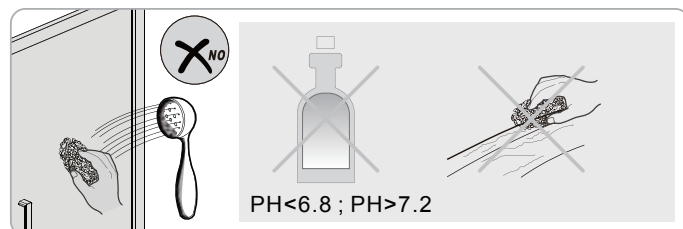

SATVZSKNEW105
SATVZSKNEW105C

<p>1</p>  <p>1X</p>	<p>2</p>  <p>3X ST4X40</p>	<p>3</p>  <p>3X</p>	<p>4</p>  <p>1X</p>	<p>5</p>  <p>1X</p>	<p>6</p>  <p>8X</p>	<p>7</p>  <p>1X</p>	<p>8</p>  <p>1X</p>	<p>9</p>  <p>1X</p>	<p>10</p>  <p>1X</p>
<p>11</p>  <p>1X</p>	<p>12</p>  <p>1X</p>	<p>13</p>  <p>1X 5mm</p>	<p>14</p>  <p>1X 3mm</p>						

	<p>2x</p> 	 <p>YES</p>	 <p>NO</p>
---	--	--	---

1

2

Poznámka: Vnitřní strana koutu
- Easy Clean

3

4

LH

RH