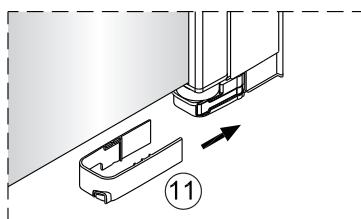

	<p>2x</p> 	 <p>YES</p>	 <p>NO</p>
---	--	--	---

1

2

Poznámka: Vnitřní strana koutu
- Easy Clean

3

4

LH

RH