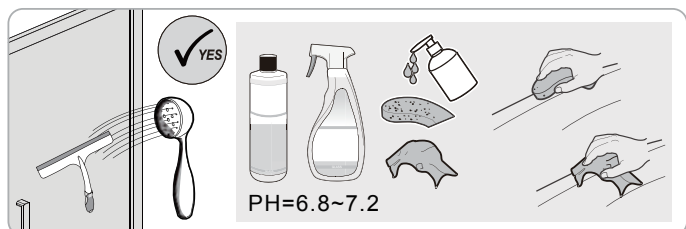

SATVZSKNEW105
SATVZSKNEW105C

<p>1</p>  <p>1X</p>	<p>2</p>  <p>3X ST4X40</p>	<p>3</p>  <p>3X</p>	<p>4</p>  <p>1X</p>	<p>5</p>  <p>1X</p>	<p>6</p>  <p>8X</p>	<p>7</p>  <p>1X</p>	<p>8</p>  <p>1X</p>	<p>9</p>  <p>1X</p>	<p>10</p>  <p>1X</p>
<p>11</p>  <p>1X</p>	<p>12</p>  <p>1X</p>	<p>13</p>  <p>1X 5mm</p>	<p>14</p>  <p>1X 3mm</p>						

	<p>2x</p> 	 <p>YES</p>	 <p>NO</p>
---	--	--	---

1

2

Poznámka: Vnitřní strana koutu
- Easy Clean

3

4

LH

RH