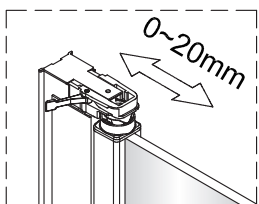

	<p>2x</p> 	 <p>YES</p>	 <p>NO</p>
---	--	--	---

1

2

Poznámka: Vnitřní strana koutu
- Easy Clean

3

4

LH

RH