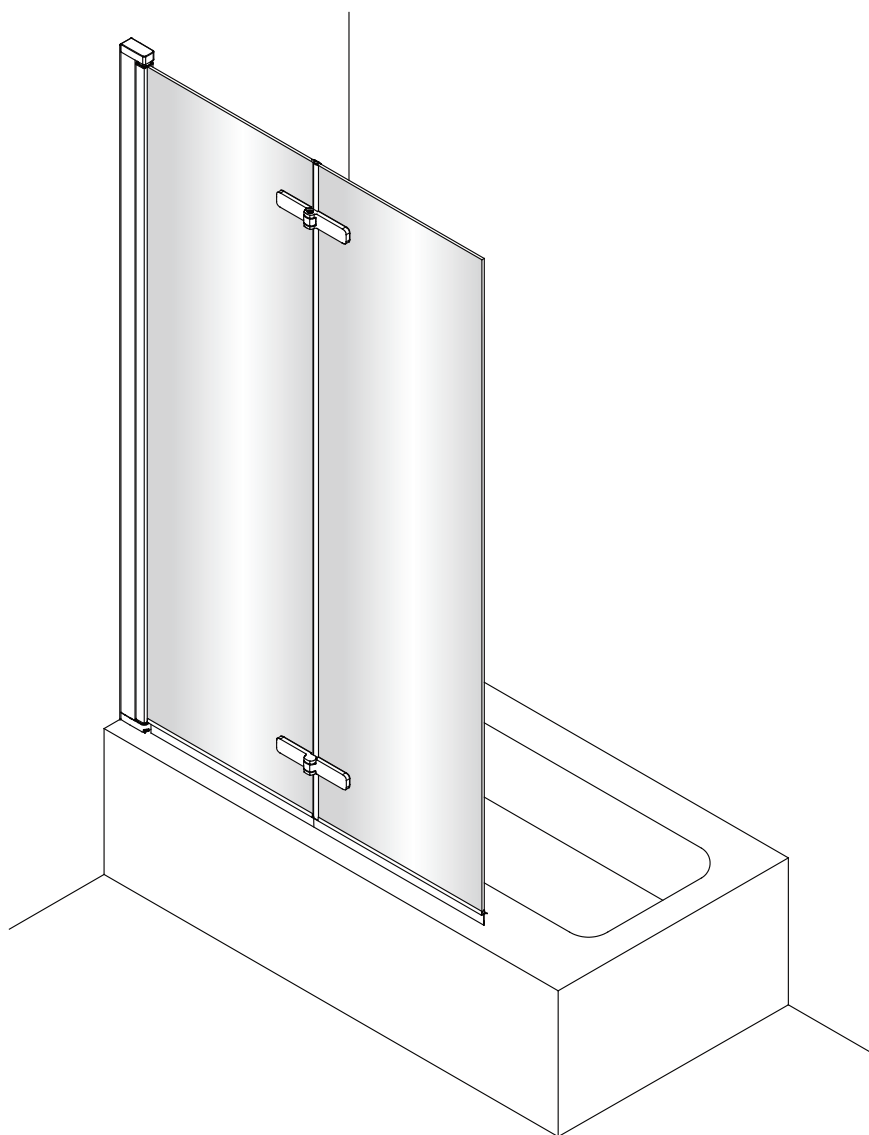

SATVZSKNEW105
SATVZSKNEW105C

<p>1</p>  <p>1X</p>	<p>2</p>  <p>3X ST4X40</p>	<p>3</p>  <p>3X</p>	<p>4</p>  <p>1X</p>	<p>5</p>  <p>1X</p>	<p>6</p>  <p>8X</p>	<p>7</p>  <p>1X</p>	<p>8</p>  <p>1X</p>	<p>9</p>  <p>1X</p>	<p>10</p>  <p>1X</p>
<p>11</p>  <p>1X</p>	<p>12</p>  <p>1X</p>	<p>13</p>  <p>1X 5mm</p>	<p>14</p>  <p>1X 3mm</p>						

	<p>2x</p> 	 <p>YES</p>	 <p>NO</p>
---	--	--	---

1

2

Poznámka: Vnitřní strana koutu
- Easy Clean

3

4

LH

RH