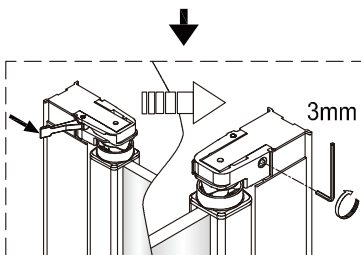

SATVZSKNEW105
SATVZSKNEW105C

<p>1</p>  <p>1X</p>	<p>2</p>  <p>3X ST4X40</p>	<p>3</p>  <p>3X</p>	<p>4</p>  <p>1X</p>	<p>5</p>  <p>1X</p>	<p>6</p>  <p>8X</p>	<p>7</p>  <p>1X</p>	<p>8</p>  <p>1X</p>	<p>9</p>  <p>1X</p>	<p>10</p>  <p>1X</p>
<p>11</p>  <p>1X</p>	<p>12</p>  <p>1X</p>	<p>13</p>  <p>1X 5mm</p>	<p>14</p>  <p>1X 3mm</p>						

	<p>2x</p> 	 <p>YES</p>	 <p>NO</p>
---	--	--	---

1

2

Poznámka: Vnitřní strana koutu
- Easy Clean

3

4

LH

RH