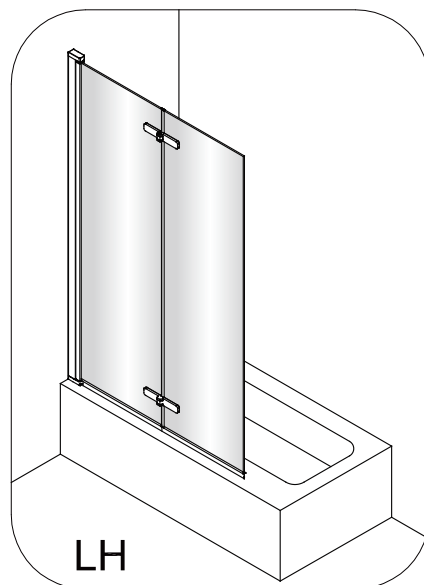

SATVZSKNEW105
SATVZSKNEW105C

<p>1</p>  <p>1X</p>	<p>2</p>  <p>3X ST4X40</p>	<p>3</p>  <p>3X</p>	<p>4</p>  <p>1X</p>	<p>5</p>  <p>1X</p>	<p>6</p>  <p>8X</p>	<p>7</p>  <p>1X</p>	<p>8</p>  <p>1X</p>	<p>9</p>  <p>1X</p>	<p>10</p>  <p>1X</p>
<p>11</p>  <p>1X</p>	<p>12</p>  <p>1X</p>	<p>13</p>  <p>1X 5mm</p>	<p>14</p>  <p>1X 3mm</p>						

	<p>2x</p> 	 <p>YES</p>	 <p>NO</p>
---	--	--	---

1

2

Poznámka: Vnitřní strana koutu
- Easy Clean

3

4

LH

RH