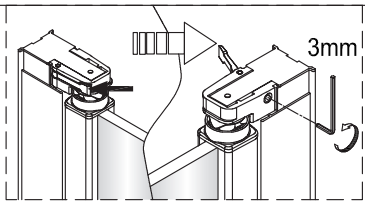

SATVZSKNEW105
SATVZSKNEW105C

<p>1</p>  <p>1X</p>	<p>2</p>  <p>3X ST4X40</p>	<p>3</p>  <p>3X</p>	<p>4</p>  <p>1X</p>	<p>5</p>  <p>1X</p>	<p>6</p>  <p>8X</p>	<p>7</p>  <p>1X</p>	<p>8</p>  <p>1X</p>	<p>9</p>  <p>1X</p>	<p>10</p>  <p>1X</p>
<p>11</p>  <p>1X</p>	<p>12</p>  <p>1X</p>	<p>13</p>  <p>1X 5mm</p>	<p>14</p>  <p>1X 3mm</p>						

	<p>2x</p> 	 <p>YES</p>	 <p>NO</p>
---	--	--	---

1

2

Poznámka: Vnitřní strana koutu
- Easy Clean

3

4

LH

RH