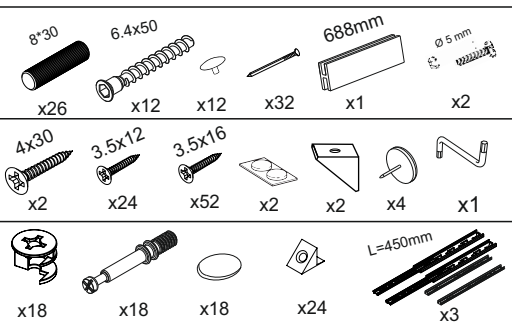

(ESP) 7.Instrucciones de montaje: W 80/92

(EN) Part no	Dimensions (mm)	Quantity (pcs)
(CS) № díly	Rozměry (mm)	číslo (ks)
(SK) № časti	Rozmery (mm)	číslo (ks)
(DE) № Detail	Maße (mm)	Nummer (Stck)
(FR) № détail	Dimensions (mm)	nombre (pièces)
(HU) № Részlet	Méreték (mm)	szám (db)
(ESP) № detalle	Dimensiones (mm)	número (piezas)
1, 2	920 x 315 x 16	2
3	768 x 283 x 16	1
4	768 x 297 x 16	1
5	766 x 270 x 16	2
6,7*	918 x 380 x 16	2
8,9,10	888 x 258 x 2.5	3

(EN) Part no	Dimensions (mm)	Quantity (pcs)
(CS) № díly	Rozměry (mm)	číslo (ks)
(SK) № časti	Rozmery (mm)	číslo (ks)
(DE) № Detail	Maße (mm)	Nummer (Stck)
(FR) № détail	Dimensions (mm)	nombre (pièces)
(HU) № Részlet	Méreték (mm)	szám (db)
(ESP) № detalle	Dimensiones (mm)	número (piezas)
1, 2	820 x 522 x 16	2
3	568 x 504 x 16	1
4	568 x 60 x 16	1
5	568 x 96 x 16	1
6*	686 x 564 x 16	1
7	568 x 100 x 16	1

# Kitchen Set Zlata 1.4 m

(EN) 1.Assembly instructions: B 80/82

(CS) 2.montážní návod: B 80/82

(SK) 3.Návod na montáž: B 80/82

(DE) 4.Montageanleitungen: B 80/82

(FR) 5.instructions de montage: B 80/82

(HU) 6.Szerelési útmutató: B 80/82

(ESP) 7.Instrucciones de montaje: B 80/82

(EN) Part no	Dimensions (mm)	Quantity (pcs)
(CS) № díly	Rozměry (mm)	číslo (ks)
(SK) № časti	Rozmery (mm)	číslo (ks)
(DE) № Detail	Maße (mm)	Nummer (Stck)
(FR) № détail	Dimensions (mm)	nombre (pièces)
(HU) № Részlet	Méretek (mm)	szám (db)
(ESP) № detalle	Dimensiones (mm)	número (piezas)
1, 2	820 x 522 x 16	2
3	768 x 504 x 16	1
4	768 x 96 x 16	1
5	768 x 60 x 16	1
6	768 x 60 x 16	2
7	768 x 100 x 16	1
8*	240 x 764 x 16	2
9,10	450 x 150 x 16	4
11	711 x 150 x 16	2
12,13	450 x 80 x 16	2
14	711 x 80 x 16	1
15*	146 x 764 x 16	1
16	718 x 398 x 2.5	2
17	721 x 445 x 2.5	3
18*	1401 x 600 x 28	1