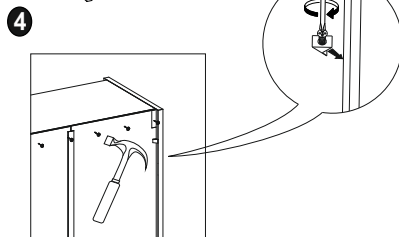

* «1» package №5