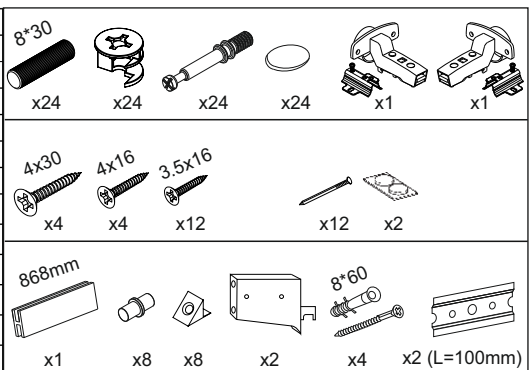

(ESP) 7.Instrucciones de montaje: W 60/92

(EN) Part no	Dimensions (mm)	Quantity (pcs)
(CS) № díly	Rozměry (mm)	číslo (ks)
(SK) № časti	Rozmery (mm)	číslo (ks)
(DE) № Detail	Maße (mm)	Nummer (Stck)
(FR) № détail	Dimensions (mm)	nombre (pièces)
(HU) № Részlet	Méretek (mm)	szám (db)
(ESP) № detalle	Dimensiones (mm)	número (piezas)
1*	918 x 380 x 16	1
2,3	920 x 315 x 16	2
4	868 x 283 x 16	1
5	568 x 297 x 16	1
6	568 x 283 x 16	1
7	366 x 270 x 16	2
8	184 x 283 x 16	3
9,10	888 x 288 x 2.5	2

(ESP) 7.Instrucciones de montaje: W 80/92

(EN) Part no	Dimensions (mm)	Quantity (pcs)
(CS) № díly	Rozměry (mm)	číslo (ks)
(SK) № časti	Rozmery (mm)	číslo (ks)
(DE) № Detail	Maße (mm)	Nummer (Stck)
(FR) № détail	Dimensions (mm)	nombre (pièces)
(HU) № Részlet	Méreték (mm)	szám (db)
(ESP) № detalle	Dimensiones (mm)	número (piezas)
1, 2	920 x 315 x 16	2
3	768 x 283 x 16	1
4	768 x 297 x 16	1
5	766 x 270 x 16	2
6,7*	918 x 380 x 16	2
8,9,10	888 x 258 x 2.5	3

(EN) Part no	Dimensions (mm)	Quantity (pcs)
(CS) № díly	Rozměry (mm)	číslo (ks)
(SK) № časti	Rozmery (mm)	číslo (ks)
(DE) № Detail	Maße (mm)	Nummer (Stck)
(FR) № détail	Dimensions (mm)	nombre (pièces)
(HU) № Részlet	Méreték (mm)	szám (db)
(ESP) № detalle	Dimensiones (mm)	número (piezas)
1, 2	820 x 522 x 16	2
3	568 x 504 x 16	1
4	568 x 60 x 16	1
5	568 x 96 x 16	1
6*	686 x 564 x 16	1
7	568 x 100 x 16	1

(ESP) 7.Instrucciones de montaje: B 80/82

(EN) Part no	Dimensions (mm)	Quantity (pcs)
(CS) № díly	Rozměry (mm)	číslo (ks)
(SK) № časti	Rozmery (mm)	číslo (ks)
(DE) № Detail	Maße (mm)	Nummer (Stck)
(FR) № détail	Dimensions (mm)	nombre (pièces)
(HU) № Részlet	Méretek (mm)	szám (db)
(ESP) № detalle	Dimensiones (mm)	número (piezas)
1, 2	820 x 522 x 16	2
3	768 x 504 x 16	1
4	768 x 96 x 16	1
5	768 x 60 x 16	1
6	768 x 60 x 16	2
7	768 x 100 x 16	1
8*	240 x 764 x 16	2
9,10	450 x 150 x 16	4
11	711 x 150 x 16	2
12,13	450 x 80 x 16	2
14	711 x 80 x 16	1
15*	146 x 764 x 16	1
16	718 x 398 x 2.5	2
17	721 x 445 x 2.5	3
18*	1401 x 600 x 28	1