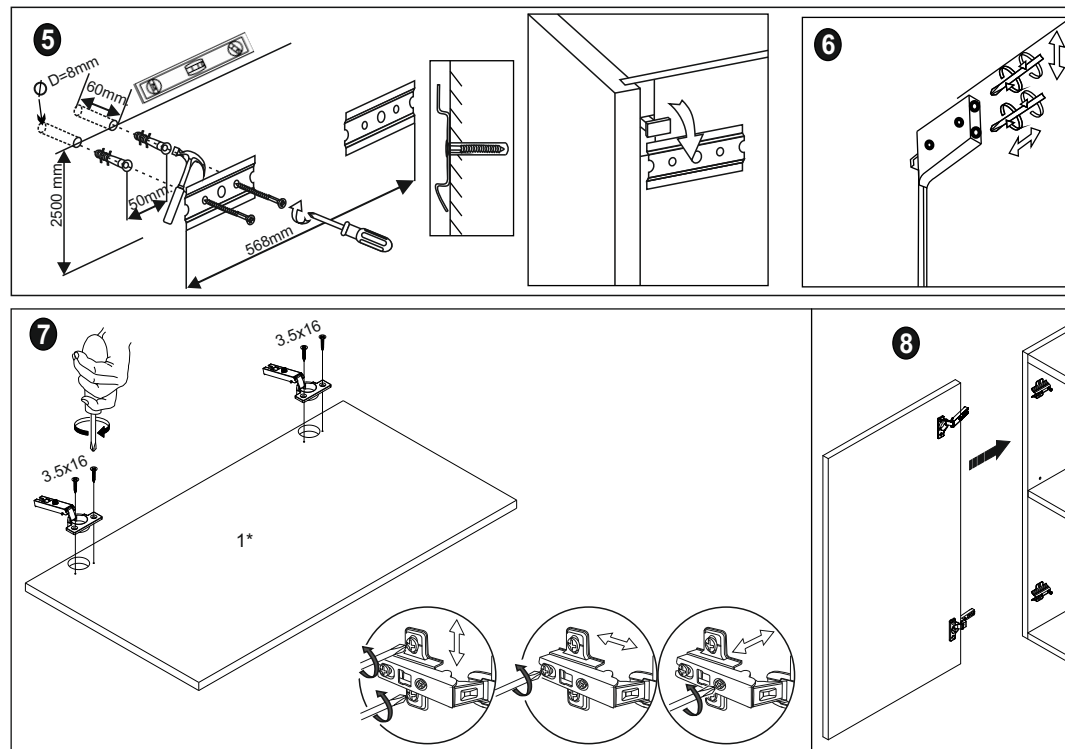

(ESP) 7.Instrucciones de montaje: W 60/92

(EN) Part no	Dimensions (mm)	Quantity (pcs)
(CS) № díly	Rozměry (mm)	číslo (ks)
(SK) № časti	Rozmery (mm)	číslo (ks)
(DE) № Detail	Maße (mm)	Nummer (Stck)
(FR) № détail	Dimensions (mm)	nombre (pièces)
(HU) № Részlet	Méretek (mm)	szám (db)
(ESP) № detalle	Dimensiones (mm)	número (piezas)
1*	918 x 380 x 16	1
2,3	920 x 315 x 16	2
4	868 x 283 x 16	1
5	568 x 297 x 16	1
6	568 x 283 x 16	1
7	366 x 270 x 16	2
8	184 x 283 x 16	3
9,10	888 x 288 x 2.5	2