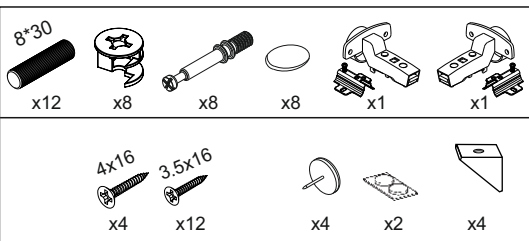

(ESP) 7.Instrucciones de montaje: W 60/92

(EN) Part no	Dimensions (mm)	Quantity (pcs)
(CS) № díly	Rozměry (mm)	číslo (ks)
(SK) № časti	Rozmery (mm)	číslo (ks)
(DE) № Detail	Maße (mm)	Nummer (Stck)
(FR) № détail	Dimensions (mm)	nombre (pièces)
(HU) № Részlet	Méretek (mm)	szám (db)
(ESP) № detalle	Dimensiones (mm)	número (piezas)
1*	918 x 380 x 16	1
2,3	920 x 315 x 16	2
4	868 x 283 x 16	1
5	568 x 297 x 16	1
6	568 x 283 x 16	1
7	366 x 270 x 16	2
8	184 x 283 x 16	3
9,10	888 x 288 x 2.5	2

(ESP) 7.Instrucciones de montaje: W 80/92

(EN) Part no	Dimensions (mm)	Quantity (pcs)
(CS) № díly	Rozměry (mm)	číslo (ks)
(SK) № časti	Rozmery (mm)	číslo (ks)
(DE) № Detail	Maße (mm)	Nummer (Stck)
(FR) № détail	Dimensions (mm)	nombre (pièces)
(HU) № Részlet	Méreték (mm)	szám (db)
(ESP) № detalle	Dimensiones (mm)	número (piezas)
1, 2	920 x 315 x 16	2
3	768 x 283 x 16	1
4	768 x 297 x 16	1
5	766 x 270 x 16	2
6,7*	918 x 380 x 16	2
8,9,10	888 x 258 x 2.5	3

(EN) Part no	Dimensions (mm)	Quantity (pcs)
(CS) № díly	Rozměry (mm)	číslo (ks)
(SK) № časti	Rozmery (mm)	číslo (ks)
(DE) № Detail	Maße (mm)	Nummer (Stck)
(FR) № détail	Dimensions (mm)	nombre (pièces)
(HU) № Részlet	Méreték (mm)	szám (db)
(ESP) № detalle	Dimensiones (mm)	número (piezas)
1, 2	820 x 522 x 16	2
3	568 x 504 x 16	1
4	568 x 60 x 16	1
5	568 x 96 x 16	1
6*	686 x 564 x 16	1
7	568 x 100 x 16	1