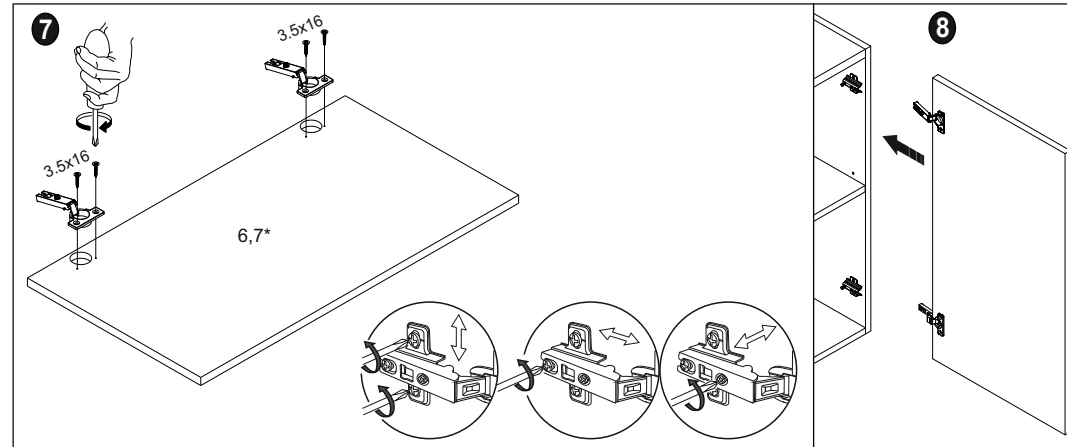

(ESP) 7.Instrucciones de montaje: W 60/92

(EN) Part no	Dimensions (mm)	Quantity (pcs)
(CS) № díly	Rozměry (mm)	číslo (ks)
(SK) № časti	Rozmery (mm)	číslo (ks)
(DE) № Detail	Maße (mm)	Nummer (Stck)
(FR) № détail	Dimensions (mm)	nombre (pièces)
(HU) № Részlet	Méretek (mm)	szám (db)
(ESP) № detalle	Dimensiones (mm)	número (piezas)
1*	918 x 380 x 16	1
2,3	920 x 315 x 16	2
4	868 x 283 x 16	1
5	568 x 297 x 16	1
6	568 x 283 x 16	1
7	366 x 270 x 16	2
8	184 x 283 x 16	3
9,10	888 x 288 x 2.5	2

# Kitchen Set Zlata 1.4 m

(EN) 1.Assembly instructions: W 80/92

(CS) 2.montážní návod: W 80/92

(SK) 3.Návod na montáž: W 80/92

(DE) 4.Montageanleitungen: W 80/92

(FR) 5.instructions de montage: W 80/92

(HU) 6.Szerelési útmutató: W 80/92

(ESP) 7.Instrucciones de montaje: W 80/92

(EN) Part no	Dimensions (mm)	Quantity (pcs)
(CS) № díly	Rozměry (mm)	číslo (ks)
(SK) № časti	Rozmery (mm)	číslo (ks)
(DE) № Detail	Maße (mm)	Nummer (Stck)
(FR) № détail	Dimensions (mm)	nombre (pièces)
(HU) № Részlet	Méreték (mm)	szám (db)
(ESP) № detalle	Dimensiones (mm)	número (piezas)
1, 2	920 x 315 x 16	2
3	768 x 283 x 16	1
4	768 x 297 x 16	1
5	766 x 270 x 16	2
6,7*	918 x 380 x 16	2
8,9,10	888 x 258 x 2.5	3