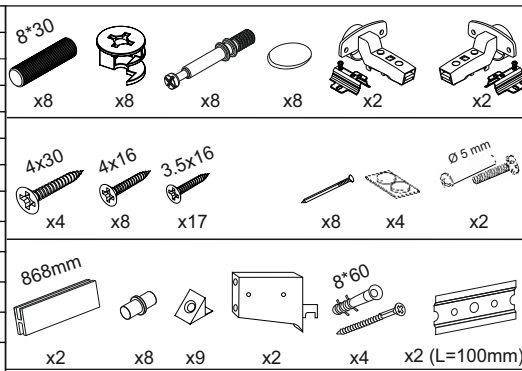

(ESP) 7.Instrucciones de montaje: W 60/92

(EN) Part no	Dimensions (mm)	Quantity (pcs)
(CS) № díly	Rozměry (mm)	číslo (ks)
(SK) № časti	Rozmery (mm)	číslo (ks)
(DE) № Detail	Maße (mm)	Nummer (Stck)
(FR) № détail	Dimensions (mm)	nombre (pièces)
(HU) № Részlet	Méretek (mm)	szám (db)
(ESP) № detalle	Dimensiones (mm)	número (piezas)
1*	918 x 380 x 16	1
2,3	920 x 315 x 16	2
4	868 x 283 x 16	1
5	568 x 297 x 16	1
6	568 x 283 x 16	1
7	366 x 270 x 16	2
8	184 x 283 x 16	3
9,10	888 x 288 x 2.5	2

# Kitchen Set Zlata 1.4 m

(EN) 1.Assembly instructions: W 80/92

(CS) 2.montážní návod: W 80/92

(SK) 3.Návod na montáž: W 80/92

(DE) 4.Montageanleitungen: W 80/92

(FR) 5.instructions de montage: W 80/92

(HU) 6.Szerelési útmutató: W 80/92

(ESP) 7.Instrucciones de montaje: W 80/92

(EN) Part no	Dimensions (mm)	Quantity (pcs)
(CS) № díly	Rozměry (mm)	číslo (ks)
(SK) № časti	Rozmery (mm)	číslo (ks)
(DE) № Detail	Maße (mm)	Nummer (Stck)
(FR) № détail	Dimensions (mm)	nombre (pièces)
(HU) № Részlet	Méreték (mm)	szám (db)
(ESP) № detalle	Dimensiones (mm)	número (piezas)
1, 2	920 x 315 x 16	2
3	768 x 283 x 16	1
4	768 x 297 x 16	1
5	766 x 270 x 16	2
6,7*	918 x 380 x 16	2
8,9,10	888 x 258 x 2.5	3

(ESP) 7.Instrucciones de montaje: B 80/82

(EN) Part no	Dimensions (mm)	Quantity (pcs)
(CS) № díly	Rozměry (mm)	číslo (ks)
(SK) № časti	Rozmery (mm)	číslo (ks)
(DE) № Detail	Maße (mm)	Nummer (Stck)
(FR) № détail	Dimensions (mm)	nombre (pièces)
(HU) № Részlet	Méretek (mm)	szám (db)
(ESP) № detalle	Dimensiones (mm)	número (piezas)
1, 2	820 x 522 x 16	2
3	768 x 504 x 16	1
4	768 x 96 x 16	1
5	768 x 60 x 16	1
6	768 x 60 x 16	2
7	768 x 100 x 16	1
8*	240 x 764 x 16	2
9,10	450 x 150 x 16	4
11	711 x 150 x 16	2
12,13	450 x 80 x 16	2
14	711 x 80 x 16	1
15*	146 x 764 x 16	1
16	718 x 398 x 2.5	2
17	721 x 445 x 2.5	3
18*	1401 x 600 x 28	1