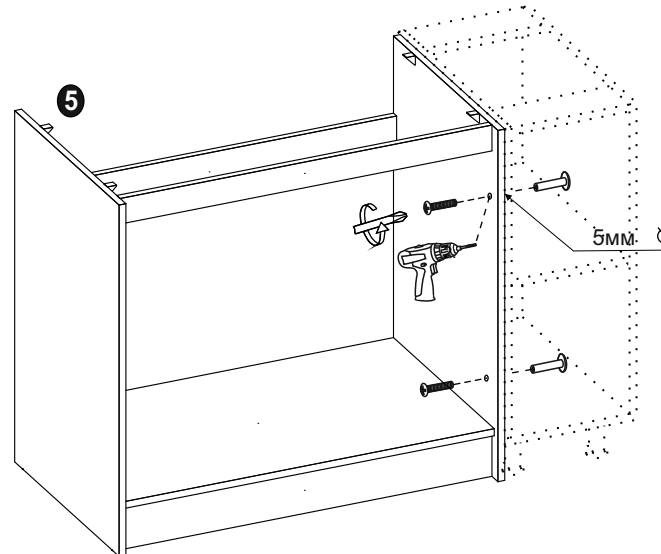

* «6» package №6