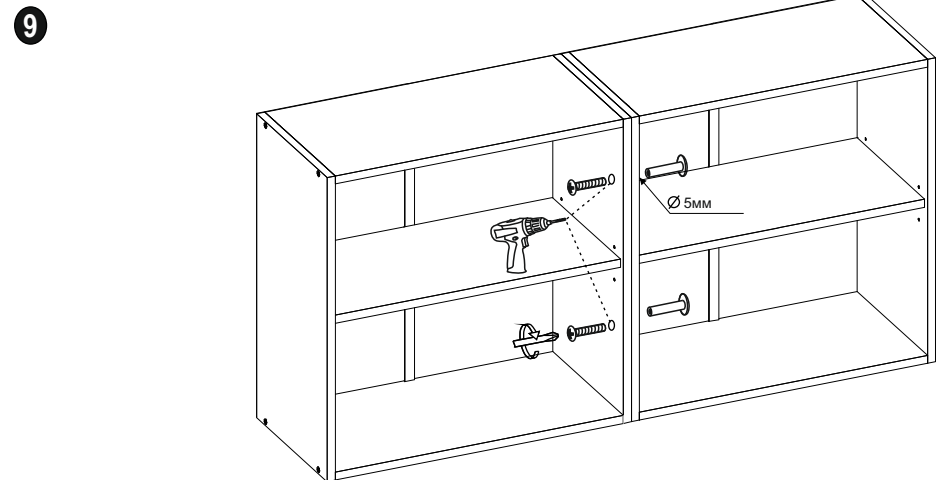

* «6,7» package №5