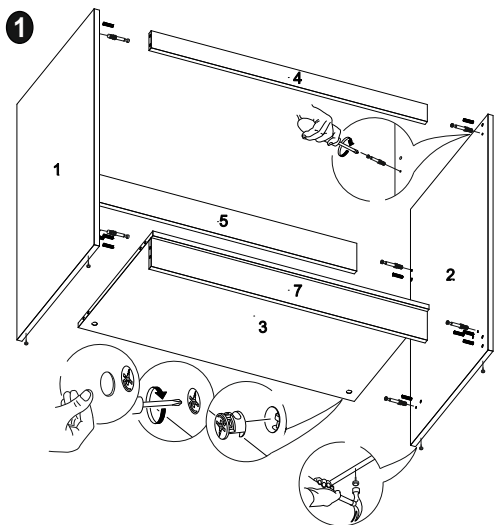

* «6» package №6