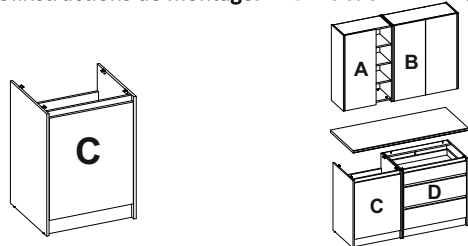

Kitchen Set Zlata 1.4 m

(EN) 1.Assembly instructions: Bfs1 60/82 (CS) 2.montážní návod: Bfs1 60/82 (SK) 3.Návod na montáž: Bfs1 60/82 (DE) 4.Montageanleitungen: Bfs1 60/82
(FR) 5.instructions de montage: Bfs1 60/82 (HU) 6.Szerelési útmutató: Bfs1 60/82 (ESP) 7.Instrucciones de montaje: Bfs1 60/82