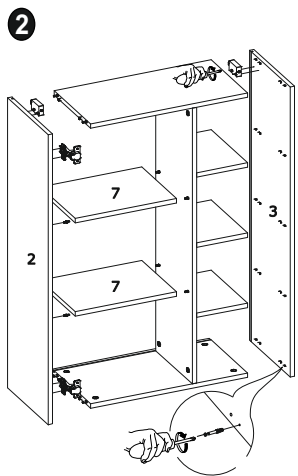

* «1» package №5