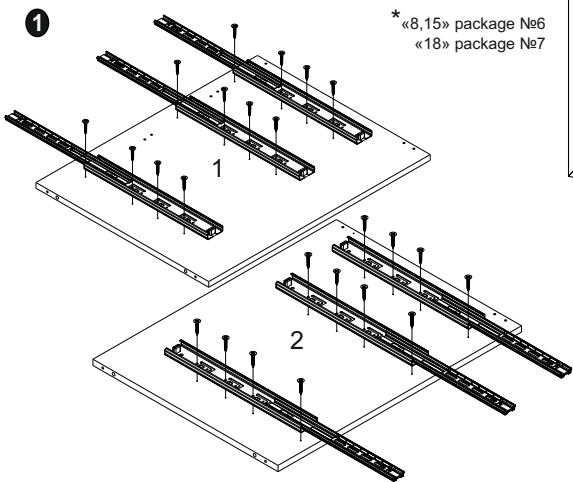

(ESP) 7.Instrucciones de montaje: W 80/92

(EN) Part no	Dimensions (mm)	Quantity (pcs)
(CS) № díly	Rozměry (mm)	číslo (ks)
(SK) № časti	Rozmery (mm)	číslo (ks)
(DE) № Detail	Maße (mm)	Nummer (Stck)
(FR) № détail	Dimensions (mm)	nombre (pièces)
(HU) № Részlet	Méreték (mm)	szám (db)
(ESP) № detalle	Dimensiones (mm)	número (piezas)
1, 2	920 x 315 x 16	2
3	768 x 283 x 16	1
4	768 x 297 x 16	1
5	766 x 270 x 16	2
6,7*	918 x 380 x 16	2
8,9,10	888 x 258 x 2.5	3

(EN) Part no	Dimensions (mm)	Quantity (pcs)
(CS) № díly	Rozměry (mm)	číslo (ks)
(SK) № časti	Rozmery (mm)	číslo (ks)
(DE) № Detail	Maße (mm)	Nummer (Stck)
(FR) № détail	Dimensions (mm)	nombre (pièces)
(HU) № Részlet	Méreték (mm)	szám (db)
(ESP) № detalle	Dimensiones (mm)	número (piezas)
1, 2	820 x 522 x 16	2
3	568 x 504 x 16	1
4	568 x 60 x 16	1
5	568 x 96 x 16	1
6*	686 x 564 x 16	1
7	568 x 100 x 16	1

# Kitchen Set Zlata 1.4 m

(EN) 1.Assembly instructions: B 80/82

(CS) 2.montážní návod: B 80/82

(SK) 3.Návod na montáž: B 80/82

(DE) 4.Montageanleitungen: B 80/82

(FR) 5.instructions de montage: B 80/82

(HU) 6.Szerelési útmutató: B 80/82

(ESP) 7.Instrucciones de montaje: B 80/82

(EN) Part no	Dimensions (mm)	Quantity (pcs)
(CS) № díly	Rozměry (mm)	číslo (ks)
(SK) № časti	Rozmery (mm)	číslo (ks)
(DE) № Detail	Maße (mm)	Nummer (Stck)
(FR) № détail	Dimensions (mm)	nombre (pièces)
(HU) № Részlet	Méretek (mm)	szám (db)
(ESP) № detalle	Dimensiones (mm)	número (piezas)
1, 2	820 x 522 x 16	2
3	768 x 504 x 16	1
4	768 x 96 x 16	1
5	768 x 60 x 16	1
6	768 x 60 x 16	2
7	768 x 100 x 16	1
8*	240 x 764 x 16	2
9,10	450 x 150 x 16	4
11	711 x 150 x 16	2
12,13	450 x 80 x 16	2
14	711 x 80 x 16	1
15*	146 x 764 x 16	1
16	718 x 398 x 2.5	2
17	721 x 445 x 2.5	3
18*	1401 x 600 x 28	1