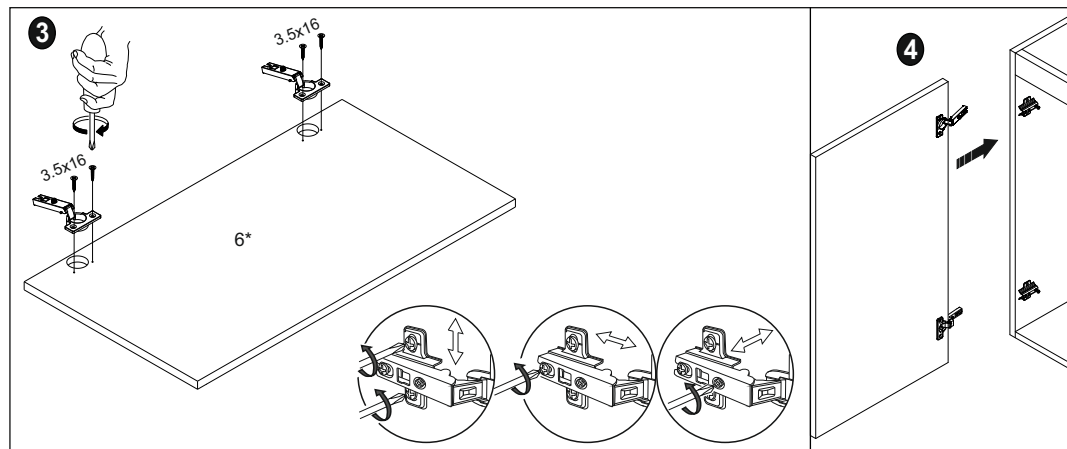

Kitchen Set Zlata 1.4 m

(EN) 1.Assembly instructions: Bfs1 60/82 (CS) 2.montážní návod: Bfs1 60/82 (SK) 3.Návod na montáž: Bfs1 60/82 (DE) 4.Montageanleitungen: Bfs1 60/82
(FR) 5.instructions de montage: Bfs1 60/82 (HU) 6.Szerelési útmutató: Bfs1 60/82 (ESP) 7.Instrucciones de montaje: Bfs1 60/82