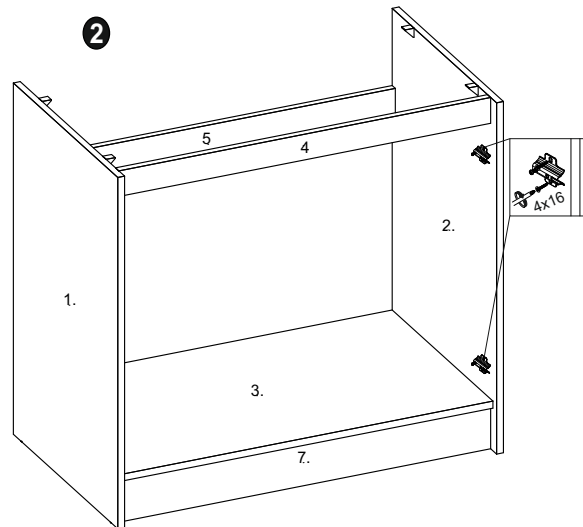

* «6» package №6