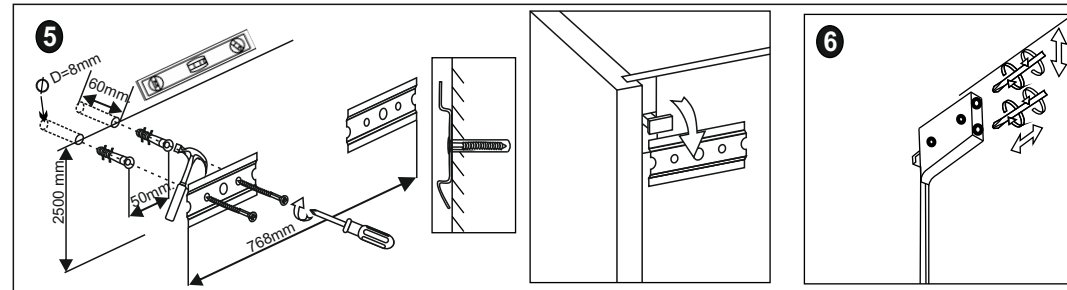

(ESP) 7.Instrucciones de montaje: W 60/92

(EN) Part no	Dimensions (mm)	Quantity (pcs)
(CS) № díly	Rozměry (mm)	číslo (ks)
(SK) № časti	Rozmery (mm)	číslo (ks)
(DE) № Detail	Maße (mm)	Nummer (Stck)
(FR) № détail	Dimensions (mm)	nombre (pièces)
(HU) № Részlet	Méretek (mm)	szám (db)
(ESP) № detalle	Dimensiones (mm)	número (piezas)
1*	918 x 380 x 16	1
2,3	920 x 315 x 16	2
4	868 x 283 x 16	1
5	568 x 297 x 16	1
6	568 x 283 x 16	1
7	366 x 270 x 16	2
8	184 x 283 x 16	3
9,10	888 x 288 x 2.5	2

# Kitchen Set Zlata 1.4 m

(EN) 1.Assembly instructions: W 80/92

(CS) 2.montážní návod: W 80/92

(SK) 3.Návod na montáž: W 80/92

(DE) 4.Montageanleitungen: W 80/92

(FR) 5.instructions de montage: W 80/92

(HU) 6.Szerelési útmutató: W 80/92

(ESP) 7.Instrucciones de montaje: W 80/92

(EN) Part no	Dimensions (mm)	Quantity (pcs)
(CS) № díly	Rozměry (mm)	číslo (ks)
(SK) № časti	Rozmery (mm)	číslo (ks)
(DE) № Detail	Maße (mm)	Nummer (Stck)
(FR) № détail	Dimensions (mm)	nombre (pièces)
(HU) № Részlet	Méreték (mm)	szám (db)
(ESP) № detalle	Dimensiones (mm)	número (piezas)
1, 2	920 x 315 x 16	2
3	768 x 283 x 16	1
4	768 x 297 x 16	1
5	766 x 270 x 16	2
6,7*	918 x 380 x 16	2
8,9,10	888 x 258 x 2.5	3

(EN) Part no	Dimensions (mm)	Quantity (pcs)
(CS) № díly	Rozměry (mm)	číslo (ks)
(SK) № časti	Rozmery (mm)	číslo (ks)
(DE) № Detail	Maße (mm)	Nummer (Stck)
(FR) № détail	Dimensions (mm)	nombre (pièces)
(HU) № Részlet	Méreték (mm)	szám (db)
(ESP) № detalle	Dimensiones (mm)	número (piezas)
1, 2	820 x 522 x 16	2
3	568 x 504 x 16	1
4	568 x 60 x 16	1
5	568 x 96 x 16	1
6*	686 x 564 x 16	1
7	568 x 100 x 16	1