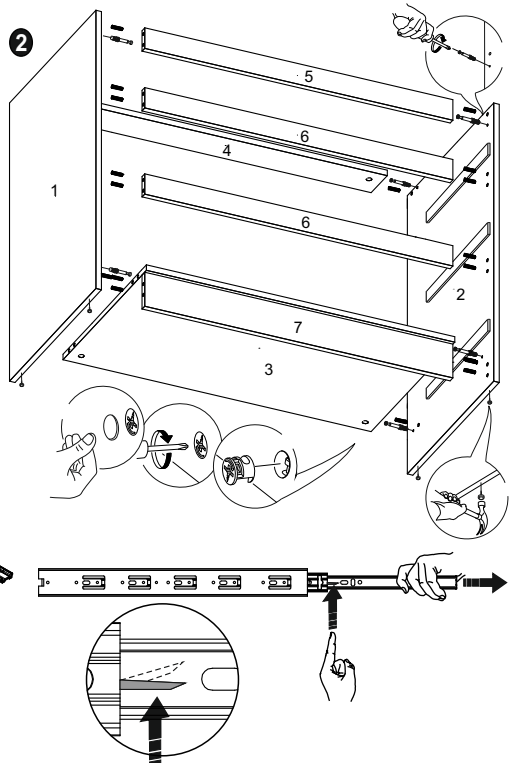

(ESP) 7.Instrucciones de montaje: W 80/92

(EN) Part no	Dimensions (mm)	Quantity (pcs)
(CS) № díly	Rozměry (mm)	číslo (ks)
(SK) № časti	Rozmery (mm)	číslo (ks)
(DE) № Detail	Maße (mm)	Nummer (Stck)
(FR) № détail	Dimensions (mm)	nombre (pièces)
(HU) № Részlet	Méreték (mm)	szám (db)
(ESP) № detalle	Dimensiones (mm)	número (piezas)
1, 2	920 x 315 x 16	2
3	768 x 283 x 16	1
4	768 x 297 x 16	1
5	766 x 270 x 16	2
6,7*	918 x 380 x 16	2
8,9,10	888 x 258 x 2.5	3

(EN) Part no	Dimensions (mm)	Quantity (pcs)
(CS) № díly	Rozměry (mm)	číslo (ks)
(SK) № časti	Rozmery (mm)	číslo (ks)
(DE) № Detail	Maße (mm)	Nummer (Stck)
(FR) № détail	Dimensions (mm)	nombre (pièces)
(HU) № Részlet	Méreték (mm)	szám (db)
(ESP) № detalle	Dimensiones (mm)	número (piezas)
1, 2	820 x 522 x 16	2
3	568 x 504 x 16	1
4	568 x 60 x 16	1
5	568 x 96 x 16	1
6*	686 x 564 x 16	1
7	568 x 100 x 16	1

# Kitchen Set Zlata 1.4 m

(EN) 1.Assembly instructions: B 80/82

(CS) 2.montážní návod: B 80/82

(SK) 3.Návod na montáž: B 80/82

(DE) 4.Montageanleitungen: B 80/82

(FR) 5.instructions de montage: B 80/82

(HU) 6.Szerelési útmutató: B 80/82

(ESP) 7.Instrucciones de montaje: B 80/82

(EN) Part no	Dimensions (mm)	Quantity (pcs)
(CS) № díly	Rozměry (mm)	číslo (ks)
(SK) № časti	Rozmery (mm)	číslo (ks)
(DE) № Detail	Maße (mm)	Nummer (Stck)
(FR) № détail	Dimensions (mm)	nombre (pièces)
(HU) № Részlet	Méretek (mm)	szám (db)
(ESP) № detalle	Dimensiones (mm)	número (piezas)
1, 2	820 x 522 x 16	2
3	768 x 504 x 16	1
4	768 x 96 x 16	1
5	768 x 60 x 16	1
6	768 x 60 x 16	2
7	768 x 100 x 16	1
8*	240 x 764 x 16	2
9,10	450 x 150 x 16	4
11	711 x 150 x 16	2
12,13	450 x 80 x 16	2
14	711 x 80 x 16	1
15*	146 x 764 x 16	1
16	718 x 398 x 2.5	2
17	721 x 445 x 2.5	3
18*	1401 x 600 x 28	1