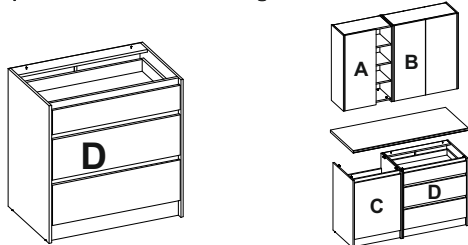

# Kitchen Set Zlata 1.4 m

(EN) 1.Assembly instructions: B 80/82

(CS) 2.montážní návod: B 80/82

(SK) 3.Návod na montáž: B 80/82

(DE) 4.Montageanleitungen: B 80/82

(FR) 5.instructions de montage: B 80/82

(HU) 6.Szerelési útmutató: B 80/82

(ESP) 7.Instrucciones de montaje: B 80/82

(EN) Part no	Dimensions (mm)	Quantity (pcs)
(CS) № díly	Rozměry (mm)	číslo (ks)
(SK) № časti	Rozmery (mm)	číslo (ks)
(DE) № Detail	Maße (mm)	Nummer (Stck)
(FR) № détail	Dimensions (mm)	nombre (pièces)
(HU) № Részlet	Méretek (mm)	szám (db)
(ESP) № detalle	Dimensiones (mm)	número (piezas)
1, 2	820 x 522 x 16	2
3	768 x 504 x 16	1
4	768 x 96 x 16	1
5	768 x 60 x 16	1
6	768 x 60 x 16	2
7	768 x 100 x 16	1
8*	240 x 764 x 16	2
9,10	450 x 150 x 16	4
11	711 x 150 x 16	2
12,13	450 x 80 x 16	2
14	711 x 80 x 16	1
15*	146 x 764 x 16	1
16	718 x 398 x 2.5	2
17	721 x 445 x 2.5	3
18*	1401 x 600 x 28	1