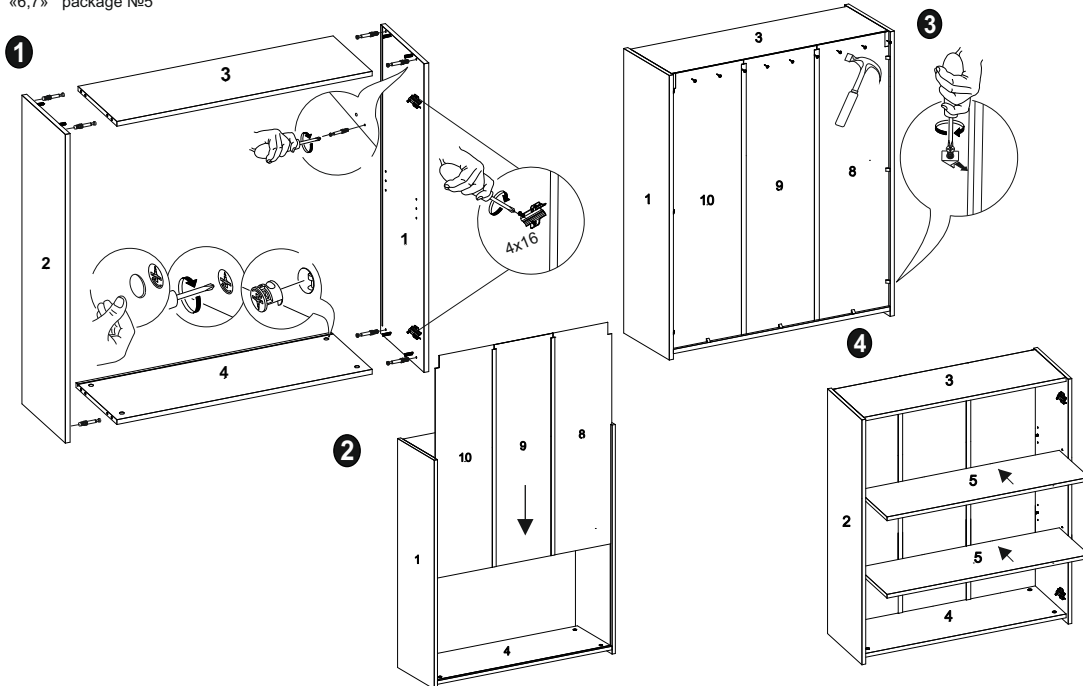

* «6,7» package №5