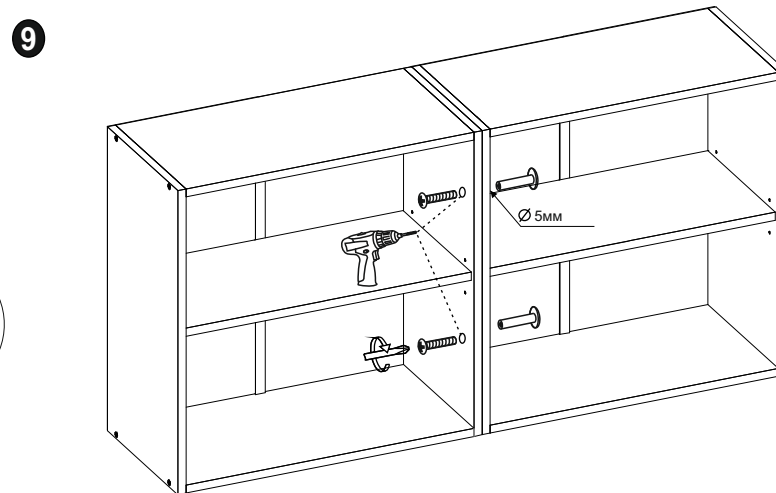

* «1» package №5