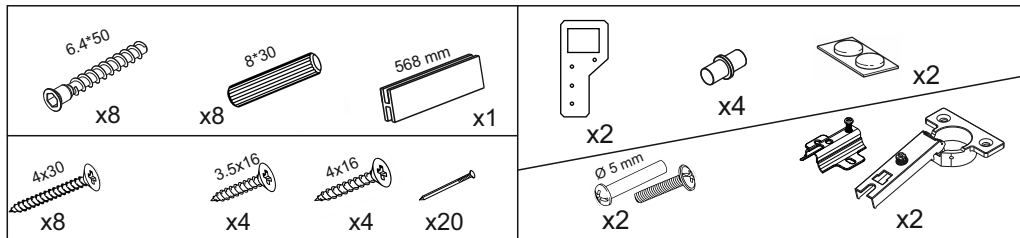

(HU) 6.Szerelési útmutató: W 80/60

(ESP) 7.Instrucciones de montaje: W 80/60

(EN) Part no	Dimensions (mm)	Quantity (pcs)
(CS) № díly	Rozměry (mm)	číslo (ks)
(SK) № časti	Rozměry (mm)	číslo (ks)
(DE) № Detail	Maße (mm)	Nummer (Stck)
(FR) № détail	Dimensions (mm)	nombre (pièces)
(HU) № Részlet	Méreték (mm)	szám (db)
(ESP) № detalle	Dimensiones (mm)	número (piezas)
1,2	600 x 297 x 16	2
3	768 x 297 x 16	1
4	768 x 297 x 16	1
5	766 x 287 x 16	1
6,7	593 x 396 x 18	2
8,9,10	598 x 265 x 2.5	3

# Kitchen Set Katarina LUX 2.4 m

(EN) 1.Assembly instructions: W 40/60

(CS) 2.montážní návod: W 40/60

(SK) 3.Návod na montáž: W 40/60

(DE) 4.Montageanleitungen: W 40/60

(FR) 5.instructions de montage: W 40/60

(HU) 6.Szerelési útmutató: W 40/60

(ESP) 7.Instrucciones de montaje: W 40/60

(EN) Part no	Dimensions (mm)	Quantity (pcs)
(CS) № díly	Rozměry (mm)	číslo (ks)
(SK) № časti	Rozmery (mm)	číslo (ks)
(DE) № Detail	Maße (mm)	Nummer (Stck)
(FR) № détail	Dimensions (mm)	nombre (pièces)
(HU) № Részlet	Méretek (mm)	szám (db)
(ESP) № detalle	Dimensiones (mm)	número (piezas)
1, 2	600 x 297 x 16	2
3	368 x 297 x 16	1
4	368 x 297 x 16	1
5	366 x 287 x 16	1
6	593 x 396 x 18	1
7,8	598 x 198 x 2.5	2

(HU) 6.Szerelési útmutató: B 40/82

(ESP) 7.Instrucciones de montaje: B 40/82

(EN) Part no	Dimensions (mm)	Quantity (pcs)
(CS) № díly	Rozměry (mm)	číslo (ks)
(SK) № časti	Rozmery (mm)	číslo (ks)
(DE) № Detail	Maße (mm)	Nummer (Stck)
(FR) № détail	Dimensions (mm)	nombre (pièces)
(HU) № Részlet	Méreték (mm)	szám (db)
(ESP) № detalle	Dimensiones (mm)	número (piezas)
1, 2	820 x 448 x 16	2
3	368 x 448 x 16	1
4	366 x 437 x 16	1
5,6	368 x 96 x 16	2
7	533 x 396 x 18	1
8	176 x 396 x 18	1
9	405 x 341 x 2.5	1
10	96 x 311 x 16	1
11,12	96 x 400 x 16	2
13	718 x 398 x 2.5	1
14	368 x 100 x 16	1