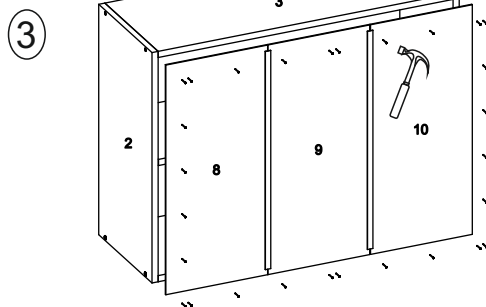

# Kitchen Set Katarina LUX 2.4 m

(EN) 1.Assembly instructions: W 80/60

(CS) 2.montážní návod: W 80/60

(SK) 3.Návod na montáž: W 80/60

(DE) 4.Montageanleitungen: W 80/60

(FR) 5.instructions de montage: W 80/60

(HU) 6.Szerelési útmutató: W 80/60

(ESP) 7.Instrucciones de montaje: W 80/60

(EN) Part no	Dimensions (mm)	Quantity (pcs)
(CS) № díly	Rozměry (mm)	číslo (ks)
(SK) № časti	Rozměry (mm)	číslo (ks)
(DE) № Detail	Maße (mm)	Nummer (Stck)
(FR) № détail	Dimensions (mm)	nombre (pièces)
(HU) № Részlet	Méreték (mm)	szám (db)
(ESP) № detalle	Dimensiones (mm)	número (piezas)
1,2	600 x 297 x 16	2
3	768 x 297 x 16	1
4	768 x 297 x 16	1
5	766 x 287 x 16	1
6,7	593 x 396 x 18	2
8,9,10	598 x 265 x 2.5	3