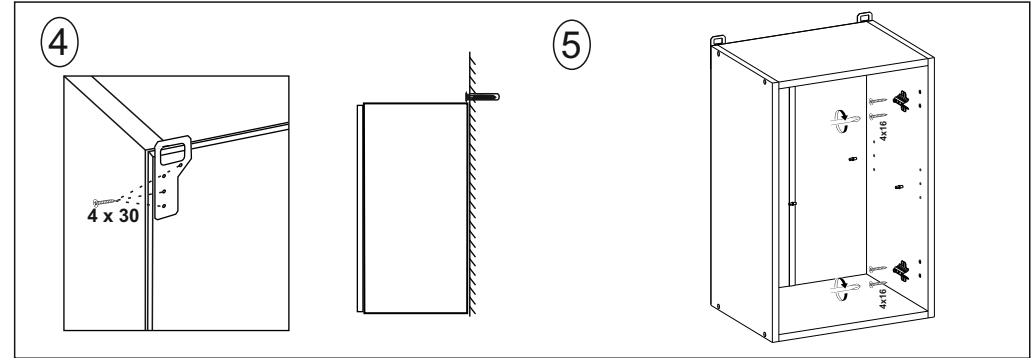

# Kitchen Set Katarina LUX 2.4 m

(EN) 1.Assembly instructions: W 80/60

(CS) 2.montážní návod: W 80/60

(SK) 3.Návod na montáž: W 80/60

(DE) 4.Montageanleitungen: W 80/60

(FR) 5.instructions de montage: W 80/60

(HU) 6.Szerelési útmutató: W 80/60

(ESP) 7.Instrucciones de montaje: W 80/60

(EN) Part no	Dimensions (mm)	Quantity (pcs)
(CS) № díly	Rozměry (mm)	číslo (ks)
(SK) № časti	Rozměry (mm)	číslo (ks)
(DE) № Detail	Maße (mm)	Nummer (Stck)
(FR) № détail	Dimensions (mm)	nombre (pièces)
(HU) № Részlet	Méreték (mm)	szám (db)
(ESP) № detalle	Dimensiones (mm)	número (piezas)
1,2	600 x 297 x 16	2
3	768 x 297 x 16	1
4	768 x 297 x 16	1
5	766 x 287 x 16	1
6,7	593 x 396 x 18	2
8,9,10	598 x 265 x 2.5	3