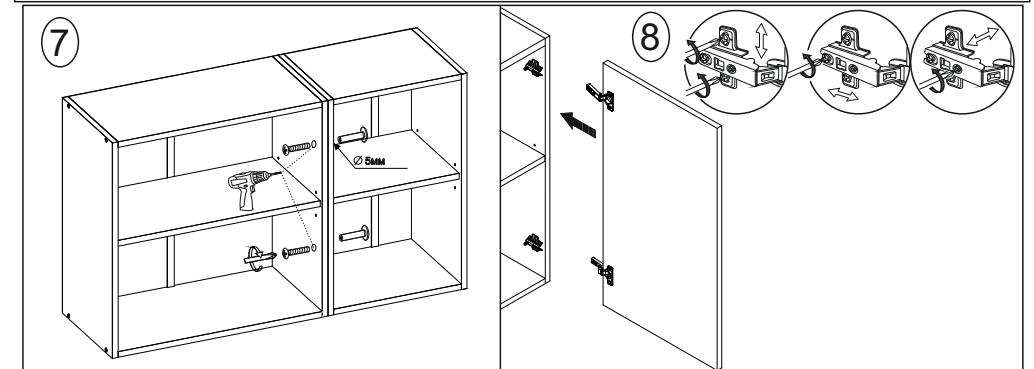

Kitchen Set Katarina LUX 2.4 m

(EN) 1.Assembly instructions: W 80/60

(CS) 2.montážní návod: W 80/60

(SK) 3.Návod na montáž: W 80/60

(DE) 4.Montageanleitungen: W 80/60

(FR) 5.instructions de montage: W 80/60

(HU) 6.Szerelési útmutató: W 80/60

(ESP) 7.Instrucciones de montaje: W 80/60

(EN) Part no	Dimensions (mm)	Quantity (pcs)
(CS) № díly	Rozměry (mm)	číslo (ks)
(SK) № časti	Rozměry (mm)	číslo (ks)
(DE) № Detail	Maße (mm)	Nummer (Stck)
(FR) № détail	Dimensions (mm)	nombre (pièces)
(HU) № Részlet	Méreték (mm)	szám (db)
(ESP) № detalle	Dimensiones (mm)	número (piezas)
1,2	600 x 297 x 16	2
3	768 x 297 x 16	1
4	768 x 297 x 16	1
5	766 x 287 x 16	1
6,7	593 x 396 x 18	2
8,9,10	598 x 265 x 2.5	3