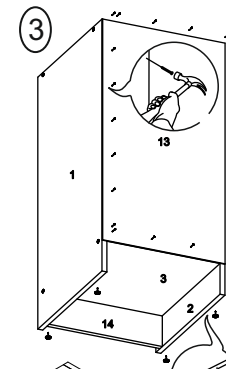

(EN) Part no	Dimensions (mm)	Quantity (pcs)
(CS) № díly	Rozměry (mm)	číslo (ks)
(SK) № časti	Rozměry (mm)	číslo (ks)
(DE) № Detail	Maße (mm)	Nummer (Stck)
(FR) № détail	Dimensions (mm)	nombre (pièces)
(HU) № Részlet	Méretek (mm)	szám (db)
(ESP) № detalle	Dimensiones (mm)	número (piezas)
1, 2	820 x 448 x 16	2
3	768 x 448 x 16	1
4	768 x 70 x 16	1
5	768 x 96 x 16	1
6, 7	713 x 396 x 18	2
8	768 x 100 x 16	1

# Kitchen Set Katarina LUX 2.4 m

(EN) 1.Assembly instructions: B 40/82

(CS) 2.montážní návod: B 40/82

(SK) 3.Návod na montáž: B 40/82

(DE) 4.Montageanleitungen: B 40/82

(FR) 5.instructions de montage: B 40/82

(HU) 6.Szerelési útmutató: B 40/82

(ESP) 7.Instrucciones de montaje: B 40/82

(EN) Part no	Dimensions (mm)	Quantity (pcs)
(CS) № díly	Rozměry (mm)	číslo (ks)
(SK) № časti	Rozmery (mm)	číslo (ks)
(DE) № Detail	Maße (mm)	Nummer (Stck)
(FR) № détail	Dimensions (mm)	nombre (pièces)
(HU) № Részlet	Méreték (mm)	szám (db)
(ESP) № detalle	Dimensiones (mm)	número (piezas)
1, 2	820 x 448 x 16	2
3	368 x 448 x 16	1
4	366 x 437 x 16	1
5,6	368 x 96 x 16	2
7	533 x 396 x 18	1
8	176 x 396 x 18	1
9	405 x 341 x 2.5	1
10	96 x 311 x 16	1
11,12	96 x 400 x 16	2
13	718 x 398 x 2.5	1
14	368 x 100 x 16	1