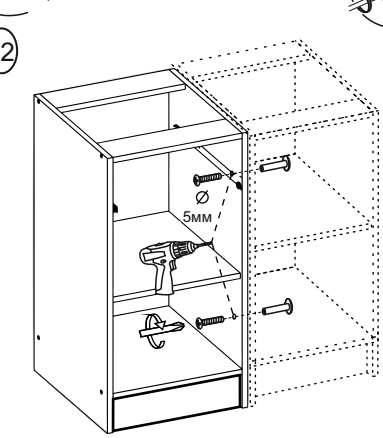

(EN) Part no	Dimensions (mm)	Quantity (pcs)
(CS) № díly	Rozměry (mm)	číslo (ks)
(SK) № časti	Rozměry (mm)	číslo (ks)
(DE) № Detail	Maße (mm)	Nummer (Stck)
(FR) № détail	Dimensions (mm)	nombre (pièces)
(HU) № Részlet	Méretek (mm)	szám (db)
(ESP) № detalle	Dimensiones (mm)	número (piezas)
1, 2	820 x 448 x 16	2
3	768 x 448 x 16	1
4	768 x 70 x 16	1
5	768 x 96 x 16	1
6, 7	713 x 396 x 18	2
8	768 x 100 x 16	1

# Kitchen Set Katarina LUX 2.4 m

(EN) 1.Assembly instructions: B 40/82

(CS) 2.montážní návod: B 40/82

(SK) 3.Návod na montáž: B 40/82

(DE) 4.Montageanleitungen: B 40/82

(FR) 5.instructions de montage: B 40/82

(HU) 6.Szerelési útmutató: B 40/82

(ESP) 7.Instrucciones de montaje: B 40/82

(EN) Part no	Dimensions (mm)	Quantity (pcs)
(CS) № díly	Rozměry (mm)	číslo (ks)
(SK) № časti	Rozmery (mm)	číslo (ks)
(DE) № Detail	Maße (mm)	Nummer (Stck)
(FR) № détail	Dimensions (mm)	nombre (pièces)
(HU) № Részlet	Méreték (mm)	szám (db)
(ESP) № detalle	Dimensiones (mm)	número (piezas)
1, 2	820 x 448 x 16	2
3	368 x 448 x 16	1
4	366 x 437 x 16	1
5,6	368 x 96 x 16	2
7	533 x 396 x 18	1
8	176 x 396 x 18	1
9	405 x 341 x 2.5	1
10	96 x 311 x 16	1
11,12	96 x 400 x 16	2
13	718 x 398 x 2.5	1
14	368 x 100 x 16	1