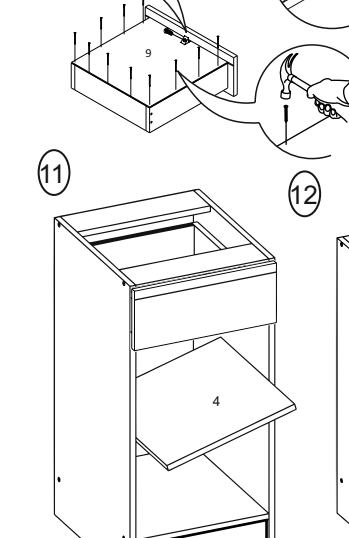

(EN) Part no	Dimensions (mm)	Quantity (pcs)
(CS) № díly	Rozměry (mm)	číslo (ks)
(SK) № časti	Rozměry (mm)	číslo (ks)
(DE) № Detail	Maße (mm)	Nummer (Stck)
(FR) № détail	Dimensions (mm)	nombre (pièces)
(HU) № Részlet	Méretek (mm)	szám (db)
(ESP) № detalle	Dimensiones (mm)	número (piezas)
1, 2	820 x 448 x 16	2
3	768 x 448 x 16	1
4	768 x 70 x 16	1
5	768 x 96 x 16	1
6, 7	713 x 396 x 18	2
8	768 x 100 x 16	1

# Kitchen Set Katarina LUX 2.4 m

(EN) 1.Assembly instructions: B 40/82

(CS) 2.montážní návod: B 40/82

(SK) 3.Návod na montáž: B 40/82

(DE) 4.Montageanleitungen: B 40/82

(FR) 5.instructions de montage: B 40/82

(HU) 6.Szerelési útmutató: B 40/82

(ESP) 7.Instrucciones de montaje: B 40/82

(EN) Part no	Dimensions (mm)	Quantity (pcs)
(CS) № díly	Rozměry (mm)	číslo (ks)
(SK) № časti	Rozmery (mm)	číslo (ks)
(DE) № Detail	Maße (mm)	Nummer (Stck)
(FR) № détail	Dimensions (mm)	nombre (pièces)
(HU) № Részlet	Méreték (mm)	szám (db)
(ESP) № detalle	Dimensiones (mm)	número (piezas)
1, 2	820 x 448 x 16	2
3	368 x 448 x 16	1
4	366 x 437 x 16	1
5,6	368 x 96 x 16	2
7	533 x 396 x 18	1
8	176 x 396 x 18	1
9	405 x 341 x 2.5	1
10	96 x 311 x 16	1
11,12	96 x 400 x 16	2
13	718 x 398 x 2.5	1
14	368 x 100 x 16	1