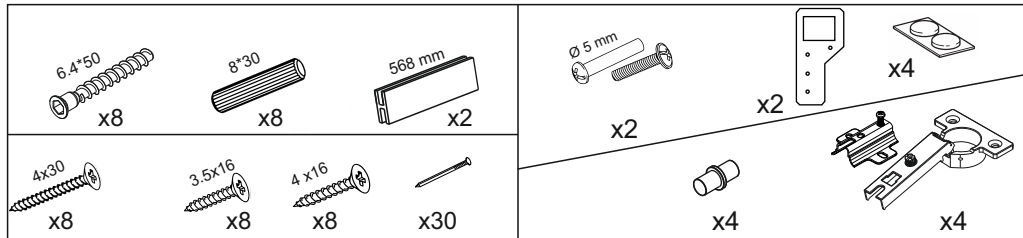

# Kitchen Set Katarina LUX 2.4 m

(EN) 1.Assembly instructions: W 80/60

(CS) 2.montážní návod: W 80/60

(SK) 3.Návod na montáž: W 80/60

(DE) 4.Montageanleitungen: W 80/60

(FR) 5.instructions de montage: W 80/60

(HU) 6.Szerelési útmutató: W 80/60

(ESP) 7.Instrucciones de montaje: W 80/60

(EN) Part no	Dimensions (mm)	Quantity (pcs)
(CS) № díly	Rozměry (mm)	číslo (ks)
(SK) № časti	Rozměry (mm)	číslo (ks)
(DE) № Detail	Maße (mm)	Nummer (Stck)
(FR) № détail	Dimensions (mm)	nombre (pièces)
(HU) № Részlet	Méreték (mm)	szám (db)
(ESP) № detalle	Dimensiones (mm)	número (piezas)
1,2	600 x 297 x 16	2
3	768 x 297 x 16	1
4	768 x 297 x 16	1
5	766 x 287 x 16	1
6,7	593 x 396 x 18	2
8,9,10	598 x 265 x 2.5	3

(HU) 6.Szerelési útmutató: B 40/82

(ESP) 7.Instrucciones de montaje: B 40/82

(EN) Part no	Dimensions (mm)	Quantity (pcs)
(CS) № díly	Rozměry (mm)	číslo (ks)
(SK) № časti	Rozmery (mm)	číslo (ks)
(DE) № Detail	Maße (mm)	Nummer (Stck)
(FR) № détail	Dimensions (mm)	nombre (pièces)
(HU) № Részlet	Méreték (mm)	szám (db)
(ESP) № detalle	Dimensiones (mm)	número (piezas)
1, 2	820 x 448 x 16	2
3	368 x 448 x 16	1
4	366 x 437 x 16	1
5,6	368 x 96 x 16	2
7	533 x 396 x 18	1
8	176 x 396 x 18	1
9	405 x 341 x 2.5	1
10	96 x 311 x 16	1
11,12	96 x 400 x 16	2
13	718 x 398 x 2.5	1
14	368 x 100 x 16	1

(HU) 6.Szerelési útmutató: B 60/82

(ESP) 7.Instrucciones de montaje: B 60/82

(EN) Part no	Dimensions (mm)	Quantity (pcs)
(CS) № díly	Rozměry (mm)	číslo (ks)
(SK) № časti	Rozměry (mm)	číslo (ks)
(DE) № Detail	Maße (mm)	Nummer (Stck)
(FR) № détail	Dimensions (mm)	nombre (pièces)
(HU) № Részlet	Méreték (mm)	szám (db)
(ESP) № detalle	Dimensiones (mm)	número (piezas)
1, 2	820 x 448 x 16	2
3	568 x 448 x 16	1
4	566 x 437 x 16	1
5,6	568 x 96 x 16	2
7,8	713 x 296 x 18	2
9	718 x 298 x 2.5	2
10	568 x 100 x 16	1