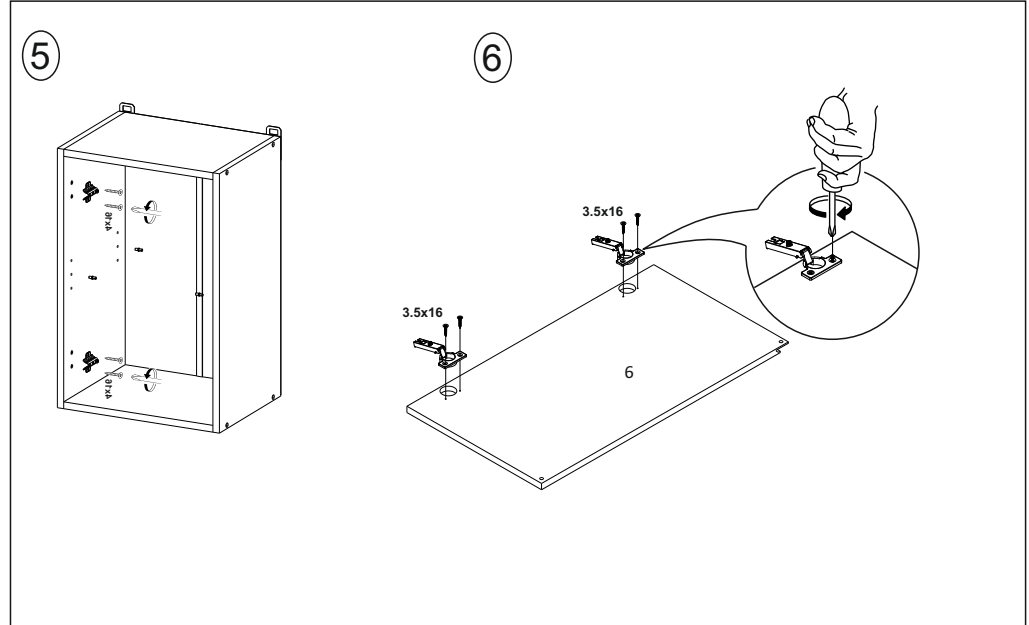

Kitchen Set Katarina LUX 2.4 m

(EN) 1.Assembly instructions: W 40/60

(CS) 2.montážní návod: W 40/60

(SK) 3.Návod na montáž: W 40/60

(DE) 4.Montageanleitungen: W 40/60

(FR) 5.instructions de montage: W 40/60

(HU) 6.Szerelési útmutató: W 40/60

(ESP) 7.Instrucciones de montaje: W 40/60

(EN) Part no	Dimensions (mm)	Quantity (pcs)
(CS) № díly	Rozměry (mm)	číslo (ks)
(SK) № časti	Rozmery (mm)	číslo (ks)
(DE) № Detail	Maße (mm)	Nummer (Stck)
(FR) № détail	Dimensions (mm)	nombre (pièces)
(HU) № Részlet	Méretek (mm)	szám (db)
(ESP) № detalle	Dimensiones (mm)	número (piezas)
1, 2	600 x 297 x 16	2
3	368 x 297 x 16	1
4	368 x 297 x 16	1
5	366 x 287 x 16	1
6	593 x 396 x 18	1
7,8	598 x 198 x 2.5	2

3