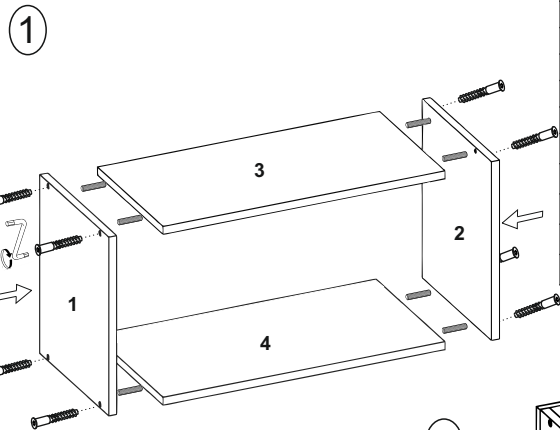

# Kitchen Set Katarina LUX 2.4 m

(EN) 1.Assembly instructions: W 60/36

(CS) 2.montážní návod: W 60/36

(SK) 3.Návod na montáž: W 60/36

(DE) 4.Montageanleitungen: W 60/36

(FR) 5.instructions de montage: W 60/36

(HU) 6.Szerelési útmutató: W 60/36

(ESP) 7.Instrucciones de montaje: W 60/36

(EN) Part no	Dimensions (mm)	Quantity (pcs)
(CS) № díly	Rozměry (mm)	číslo (ks)
(SK) № časti	Rozmery (mm)	číslo (ks)
(DE) № Detail	Maße (mm)	Nummer (Stck)
(FR) № détail	Dimensions (mm)	nombre (pièces)
(HU) № Részlet	Méreték (mm)	szám (db)
(ESP) № detalle	Dimensiones (mm)	número (piezas)
1, 2	360 x 297 x 16	2
3	568 x 297 x 16	1
4	568 x 297 x 16	1
5	355x 596 x 18	1
6,7	178 x 598 x 2,5	2