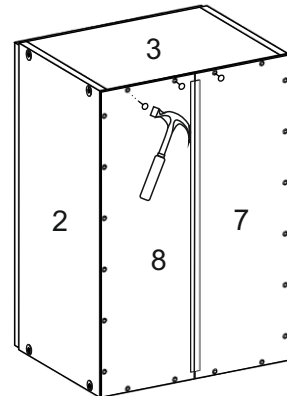

Kitchen Set Katarina LUX 2.4 m

(EN) 1.Assembly instructions: W 40/60

(CS) 2.montážní návod: W 40/60

(SK) 3.Návod na montáž: W 40/60

(DE) 4.Montageanleitungen: W 40/60

(FR) 5.instructions de montage: W 40/60

(HU) 6.Szerelési útmutató: W 40/60

(ESP) 7.Instrucciones de montaje: W 40/60

(EN) Part no	Dimensions (mm)	Quantity (pcs)
(CS) № díly	Rozměry (mm)	číslo (ks)
(SK) № časti	Rozmery (mm)	číslo (ks)
(DE) № Detail	Maße (mm)	Nummer (Stck)
(FR) № détail	Dimensions (mm)	nombre (pièces)
(HU) № Részlet	Méretek (mm)	szám (db)
(ESP) № detalle	Dimensiones (mm)	número (piezas)
1, 2	600 x 297 x 16	2
3	368 x 297 x 16	1
4	368 x 297 x 16	1
5	366 x 287 x 16	1
6	593 x 396 x 18	1
7,8	598 x 198 x 2.5	2

3