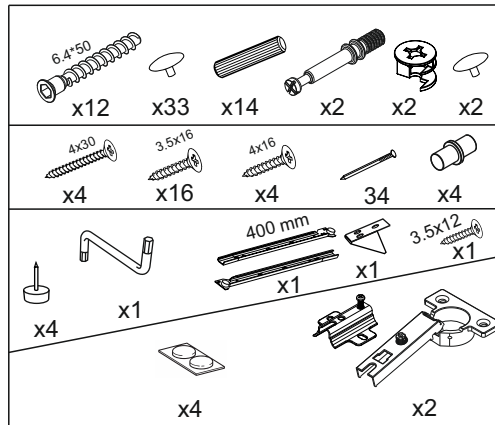

(EN) Part no	Dimensions (mm)	Quantity (pcs)
(CS) № díly	Rozměry (mm)	číslo (ks)
(SK) № časti	Rozměry (mm)	číslo (ks)
(DE) № Detail	Maße (mm)	Nummer (Stck)
(FR) № détail	Dimensions (mm)	nombre (pièces)
(HU) № Részlet	Méretek (mm)	szám (db)
(ESP) № detalle	Dimensiones (mm)	número (piezas)
1, 2	820 x 448 x 16	2
3	768 x 448 x 16	1
4	768 x 70 x 16	1
5	768 x 96 x 16	1
6, 7	713 x 396 x 18	2
8	768 x 100 x 16	1

# Kitchen Set Katarina LUX 2.4 m

(EN) 1.Assembly instructions: B 40/82

(CS) 2.montážní návod: B 40/82

(SK) 3.Návod na montáž: B 40/82

(DE) 4.Montageanleitungen: B 40/82

(FR) 5.instructions de montage: B 40/82

(HU) 6.Szerelési útmutató: B 40/82

(ESP) 7.Instrucciones de montaje: B 40/82

(EN) Part no	Dimensions (mm)	Quantity (pcs)
(CS) № díly	Rozměry (mm)	číslo (ks)
(SK) № časti	Rozmery (mm)	číslo (ks)
(DE) № Detail	Maße (mm)	Nummer (Stck)
(FR) № détail	Dimensions (mm)	nombre (pièces)
(HU) № Részlet	Méreték (mm)	szám (db)
(ESP) № detalle	Dimensiones (mm)	número (piezas)
1, 2	820 x 448 x 16	2
3	368 x 448 x 16	1
4	366 x 437 x 16	1
5,6	368 x 96 x 16	2
7	533 x 396 x 18	1
8	176 x 396 x 18	1
9	405 x 341 x 2.5	1
10	96 x 311 x 16	1
11,12	96 x 400 x 16	2
13	718 x 398 x 2.5	1
14	368 x 100 x 16	1

(HU) 6.Szerelési útmutató: B 60/82

(ESP) 7.Instrucciones de montaje: B 60/82

(EN) Part no	Dimensions (mm)	Quantity (pcs)
(CS) № díly	Rozměry (mm)	číslo (ks)
(SK) № časti	Rozměry (mm)	číslo (ks)
(DE) № Detail	Maße (mm)	Nummer (Stck)
(FR) № détail	Dimensions (mm)	nombre (pièces)
(HU) № Részlet	Méreték (mm)	szám (db)
(ESP) № detalle	Dimensiones (mm)	número (piezas)
1, 2	820 x 448 x 16	2
3	568 x 448 x 16	1
4	566 x 437 x 16	1
5,6	568 x 96 x 16	2
7,8	713 x 296 x 18	2
9	718 x 298 x 2.5	2
10	568 x 100 x 16	1