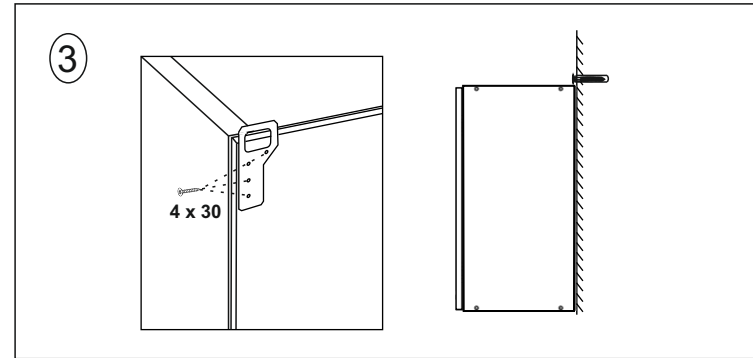

# Kitchen Set Katarina LUX 2.4 m

(EN) 1.Assembly instructions: W 60/36

(CS) 2.montážní návod: W 60/36

(SK) 3.Návod na montáž: W 60/36

(DE) 4.Montageanleitungen: W 60/36

(FR) 5.instructions de montage: W 60/36

(HU) 6.Szerelési útmutató: W 60/36

(ESP) 7.Instrucciones de montaje: W 60/36

(EN) Part no	Dimensions (mm)	Quantity (pcs)
(CS) № díly	Rozměry (mm)	číslo (ks)
(SK) № časti	Rozmery (mm)	číslo (ks)
(DE) № Detail	Maße (mm)	Nummer (Stck)
(FR) № détail	Dimensions (mm)	nombre (pièces)
(HU) № Részlet	Méreték (mm)	szám (db)
(ESP) № detalle	Dimensiones (mm)	número (piezas)
1, 2	360 x 297 x 16	2
3	568 x 297 x 16	1
4	568 x 297 x 16	1
5	355x 596 x 18	1
6,7	178 x 598 x 2,5	2