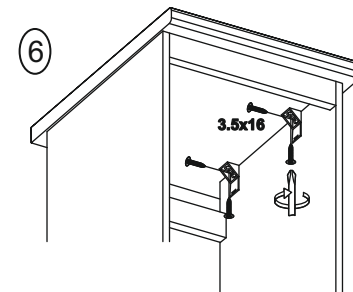

(HU) 6.Szerelési útmutató: W 60/60

(ESP) 7.Instrucciones de montaje: W 60/60

(EN) Part no	Dimensions (mm)	Quantity (pcs)
(CS) № díly	Rozměry (mm)	číslo (ks)
(SK) № časti	Rozmery (mm)	číslo (ks)
(DE) № Detail	Maße (mm)	Nummer (Stck)
(FR) № détail	Dimensions (mm)	nombre (pièces)
(HU) № Részlet	Méreték (mm)	szám (db)
(ESP) № detalle	Dimensiones (mm)	número (piezas)
1, 2	600 x 297 x 16	2
3	568 x 297 x 16	1
4	568 x 297 x 16	1
5	566 x 287 x 16	1
6,7	593 x 296 x 18	2
8,9	598 x 298 x 2.5	2

(EN) Part no	Dimensions (mm)	Quantity (pcs)
(CS) № díly	Rozměry (mm)	číslo (ks)
(SK) № časti	Rozměry (mm)	číslo (ks)
(DE) № Detail	Maße (mm)	Nummer (Stck)
(FR) № détail	Dimensions (mm)	nombre (pièces)
(HU) № Részlet	Méretek (mm)	szám (db)
(ESP) № detalle	Dimensiones (mm)	número (piezas)
1, 2	820 x 448 x 16	2
3	768 x 448 x 16	1
4	768 x 70 x 16	1
5	768 x 96 x 16	1
6, 7	713 x 396 x 18	2
8	768 x 100 x 16	1