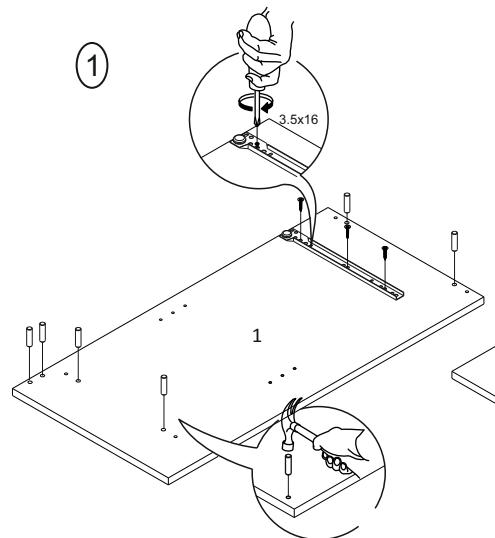

(EN) Part no	Dimensions (mm)	Quantity (pcs)
(CS) № díly	Rozměry (mm)	číslo (ks)
(SK) № časti	Rozměry (mm)	číslo (ks)
(DE) № Detail	Maße (mm)	Nummer (Stck)
(FR) № détail	Dimensions (mm)	nombre (pièces)
(HU) № Részlet	Méretek (mm)	szám (db)
(ESP) № detalle	Dimensiones (mm)	número (piezas)
1, 2	820 x 448 x 16	2
3	768 x 448 x 16	1
4	768 x 70 x 16	1
5	768 x 96 x 16	1
6, 7	713 x 396 x 18	2
8	768 x 100 x 16	1

# Kitchen Set Katarina LUX 2.4 m

(EN) 1.Assembly instructions: B 40/82

(CS) 2.montážní návod: B 40/82

(SK) 3.Návod na montáž: B 40/82

(DE) 4.Montageanleitungen: B 40/82

(FR) 5.instructions de montage: B 40/82

(HU) 6.Szerelési útmutató: B 40/82

(ESP) 7.Instrucciones de montaje: B 40/82

(EN) Part no	Dimensions (mm)	Quantity (pcs)
(CS) № díly	Rozměry (mm)	číslo (ks)
(SK) № časti	Rozmery (mm)	číslo (ks)
(DE) № Detail	Maße (mm)	Nummer (Stck)
(FR) № détail	Dimensions (mm)	nombre (pièces)
(HU) № Részlet	Méreték (mm)	szám (db)
(ESP) № detalle	Dimensiones (mm)	número (piezas)
1, 2	820 x 448 x 16	2
3	368 x 448 x 16	1
4	366 x 437 x 16	1
5,6	368 x 96 x 16	2
7	533 x 396 x 18	1
8	176 x 396 x 18	1
9	405 x 341 x 2.5	1
10	96 x 311 x 16	1
11,12	96 x 400 x 16	2
13	718 x 398 x 2.5	1
14	368 x 100 x 16	1

(HU) 6.Szerelési útmutató: B 60/82

(ESP) 7.Instrucciones de montaje: B 60/82

(EN) Part no	Dimensions (mm)	Quantity (pcs)
(CS) № díly	Rozměry (mm)	číslo (ks)
(SK) № časti	Rozměry (mm)	číslo (ks)
(DE) № Detail	Maße (mm)	Nummer (Stck)
(FR) № détail	Dimensions (mm)	nombre (pièces)
(HU) № Részlet	Méreték (mm)	szám (db)
(ESP) № detalle	Dimensiones (mm)	número (piezas)
1, 2	820 x 448 x 16	2
3	568 x 448 x 16	1
4	566 x 437 x 16	1
5,6	568 x 96 x 16	2
7,8	713 x 296 x 18	2
9	718 x 298 x 2.5	2
10	568 x 100 x 16	1