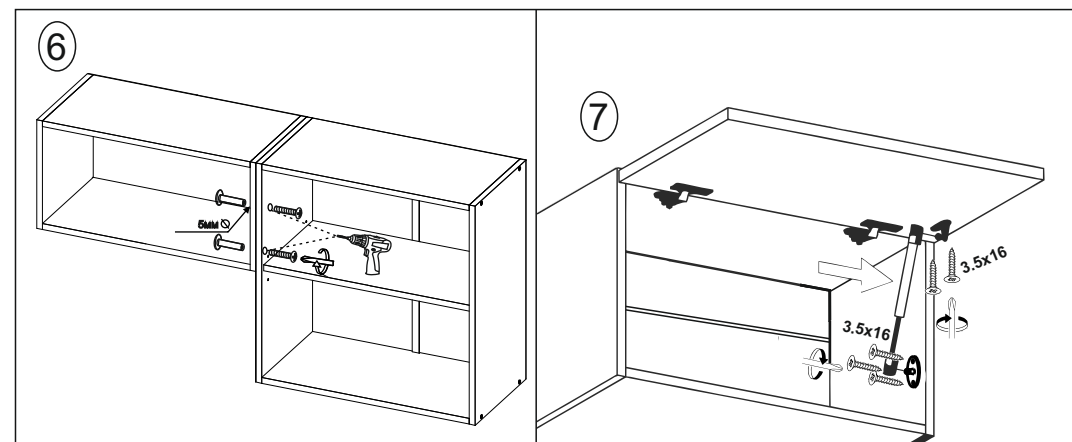

(EN) Part no	Dimensions (mm)	Quantity (pcs)
(CS) № díly	Rozměry (mm)	číslo (ks)
(SK) № časti	Rozmery (mm)	číslo (ks)
(DE) № Detail	Maße (mm)	Nummer (Stck)
(FR) № détail	Dimensions (mm)	nombre (pièces)
(HU) № Részlet	Méreték (mm)	szám (db)
(ESP) № detalle	Dimensiones (mm)	número (piezas)
1, 2	360 x 297 x 16	2
3	568 x 297 x 16	1
4	568 x 297 x 16	1
5	355x 596 x 18	1
6,7	178 x 598 x 2,5	2