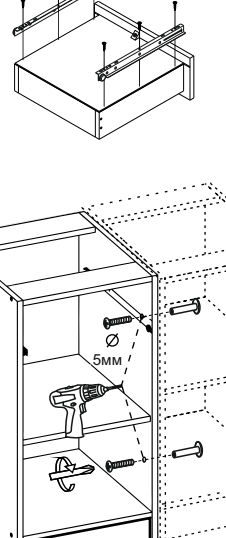

(EN) Part no	Dimensions (mm)	Quantity (pcs)
(CS) № díly	Rozměry (mm)	číslo (ks)
(SK) № časti	Rozměry (mm)	číslo (ks)
(DE) № Detail	Maße (mm)	Nummer (Stck)
(FR) № détail	Dimensions (mm)	nombre (pièces)
(HU) № Részlet	Méretek (mm)	szám (db)
(ESP) № detalle	Dimensiones (mm)	número (piezas)
1, 2	820 x 448 x 16	2
3	768 x 448 x 16	1
4	768 x 70 x 16	1
5	768 x 96 x 16	1
6, 7	713 x 396 x 18	2
8	768 x 100 x 16	1

# Kitchen Set Katarina LUX 2.4 m

(EN) 1.Assembly instructions: B 40/82

(CS) 2.montážní návod: B 40/82

(SK) 3.Návod na montáž: B 40/82

(DE) 4.Montageanleitungen: B 40/82

(FR) 5.instructions de montage: B 40/82

(HU) 6.Szerelési útmutató: B 40/82

(ESP) 7.Instrucciones de montaje: B 40/82

(EN) Part no	Dimensions (mm)	Quantity (pcs)
(CS) № díly	Rozměry (mm)	číslo (ks)
(SK) № časti	Rozmery (mm)	číslo (ks)
(DE) № Detail	Maße (mm)	Nummer (Stck)
(FR) № détail	Dimensions (mm)	nombre (pièces)
(HU) № Részlet	Méreték (mm)	szám (db)
(ESP) № detalle	Dimensiones (mm)	número (piezas)
1, 2	820 x 448 x 16	2
3	368 x 448 x 16	1
4	366 x 437 x 16	1
5,6	368 x 96 x 16	2
7	533 x 396 x 18	1
8	176 x 396 x 18	1
9	405 x 341 x 2.5	1
10	96 x 311 x 16	1
11,12	96 x 400 x 16	2
13	718 x 398 x 2.5	1
14	368 x 100 x 16	1

(HU) 6.Szerelési útmutató: B 60/82

(ESP) 7.Instrucciones de montaje: B 60/82

(EN) Part no	Dimensions (mm)	Quantity (pcs)
(CS) № díly	Rozměry (mm)	číslo (ks)
(SK) № časti	Rozměry (mm)	číslo (ks)
(DE) № Detail	Maße (mm)	Nummer (Stck)
(FR) № détail	Dimensions (mm)	nombre (pièces)
(HU) № Részlet	Méreték (mm)	szám (db)
(ESP) № detalle	Dimensiones (mm)	número (piezas)
1, 2	820 x 448 x 16	2
3	568 x 448 x 16	1
4	566 x 437 x 16	1
5,6	568 x 96 x 16	2
7,8	713 x 296 x 18	2
9	718 x 298 x 2.5	2
10	568 x 100 x 16	1