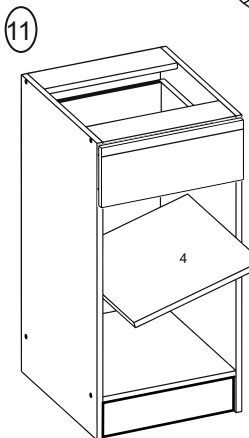

(EN) Part no	Dimensions (mm)	Quantity (pcs)
(CS) № díly	Rozměry (mm)	číslo (ks)
(SK) № časti	Rozměry (mm)	číslo (ks)
(DE) № Detail	Maße (mm)	Nummer (Stck)
(FR) № détail	Dimensions (mm)	nombre (pièces)
(HU) № Részlet	Méretek (mm)	szám (db)
(ESP) № detalle	Dimensiones (mm)	número (piezas)
1, 2	820 x 448 x 16	2
3	768 x 448 x 16	1
4	768 x 70 x 16	1
5	768 x 96 x 16	1
6, 7	713 x 396 x 18	2
8	768 x 100 x 16	1

# Kitchen Set Katarina LUX 2.4 m

(EN) 1.Assembly instructions: B 40/82

(CS) 2.montážní návod: B 40/82

(SK) 3.Návod na montáž: B 40/82

(DE) 4.Montageanleitungen: B 40/82

(FR) 5.instructions de montage: B 40/82

(HU) 6.Szerelési útmutató: B 40/82

(ESP) 7.Instrucciones de montaje: B 40/82

(EN) Part no	Dimensions (mm)	Quantity (pcs)
(CS) № díly	Rozměry (mm)	číslo (ks)
(SK) № časti	Rozmery (mm)	číslo (ks)
(DE) № Detail	Maße (mm)	Nummer (Stck)
(FR) № détail	Dimensions (mm)	nombre (pièces)
(HU) № Részlet	Méreték (mm)	szám (db)
(ESP) № detalle	Dimensiones (mm)	número (piezas)
1, 2	820 x 448 x 16	2
3	368 x 448 x 16	1
4	366 x 437 x 16	1
5,6	368 x 96 x 16	2
7	533 x 396 x 18	1
8	176 x 396 x 18	1
9	405 x 341 x 2.5	1
10	96 x 311 x 16	1
11,12	96 x 400 x 16	2
13	718 x 398 x 2.5	1
14	368 x 100 x 16	1

(HU) 6.Szerelési útmutató: B 60/82

(ESP) 7.Instrucciones de montaje: B 60/82

(EN) Part no	Dimensions (mm)	Quantity (pcs)
(CS) № díly	Rozměry (mm)	číslo (ks)
(SK) № časti	Rozměry (mm)	číslo (ks)
(DE) № Detail	Maße (mm)	Nummer (Stck)
(FR) № détail	Dimensions (mm)	nombre (pièces)
(HU) № Részlet	Méreték (mm)	szám (db)
(ESP) № detalle	Dimensiones (mm)	número (piezas)
1, 2	820 x 448 x 16	2
3	568 x 448 x 16	1
4	566 x 437 x 16	1
5,6	568 x 96 x 16	2
7,8	713 x 296 x 18	2
9	718 x 298 x 2.5	2
10	568 x 100 x 16	1