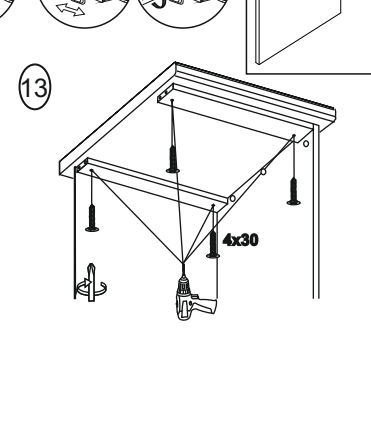

(EN) Part no	Dimensions (mm)	Quantity (pcs)
(CS) № díly	Rozměry (mm)	číslo (ks)
(SK) № časti	Rozměry (mm)	číslo (ks)
(DE) № Detail	Maße (mm)	Nummer (Stck)
(FR) № détail	Dimensions (mm)	nombre (pièces)
(HU) № Részlet	Méretek (mm)	szám (db)
(ESP) № detalle	Dimensiones (mm)	número (piezas)
1, 2	820 x 448 x 16	2
3	768 x 448 x 16	1
4	768 x 70 x 16	1
5	768 x 96 x 16	1
6, 7	713 x 396 x 18	2
8	768 x 100 x 16	1

# Kitchen Set Katarina LUX 2.4 m

(EN) 1.Assembly instructions: B 40/82

(CS) 2.montážní návod: B 40/82

(SK) 3.Návod na montáž: B 40/82

(DE) 4.Montageanleitungen: B 40/82

(FR) 5.instructions de montage: B 40/82

(HU) 6.Szerelési útmutató: B 40/82

(ESP) 7.Instrucciones de montaje: B 40/82

(EN) Part no	Dimensions (mm)	Quantity (pcs)
(CS) № díly	Rozměry (mm)	číslo (ks)
(SK) № časti	Rozmery (mm)	číslo (ks)
(DE) № Detail	Maße (mm)	Nummer (Stck)
(FR) № détail	Dimensions (mm)	nombre (pièces)
(HU) № Részlet	Méreték (mm)	szám (db)
(ESP) № detalle	Dimensiones (mm)	número (piezas)
1, 2	820 x 448 x 16	2
3	368 x 448 x 16	1
4	366 x 437 x 16	1
5,6	368 x 96 x 16	2
7	533 x 396 x 18	1
8	176 x 396 x 18	1
9	405 x 341 x 2.5	1
10	96 x 311 x 16	1
11,12	96 x 400 x 16	2
13	718 x 398 x 2.5	1
14	368 x 100 x 16	1