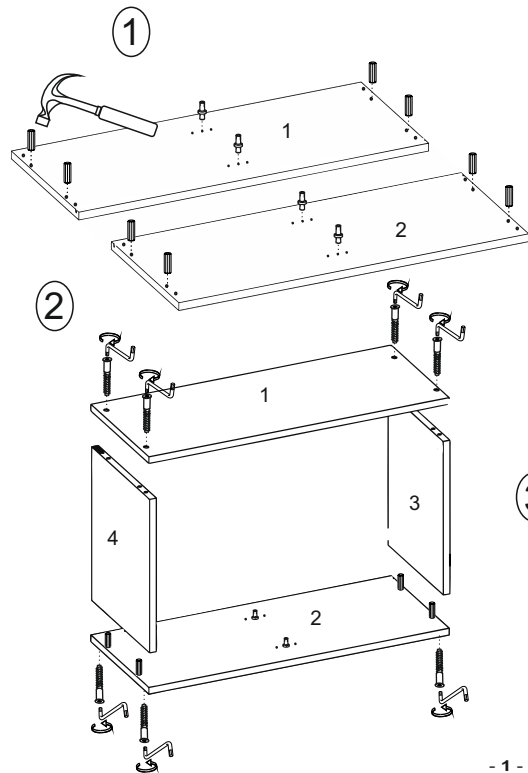

(HU) 6.Szerelési útmutató: W 80/60

(ESP) 7.Instrucciones de montaje: W 80/60

(EN) Part no	Dimensions (mm)	Quantity (pcs)
(CS) № díly	Rozměry (mm)	číslo (ks)
(SK) № časti	Rozměry (mm)	číslo (ks)
(DE) № Detail	Maße (mm)	Nummer (Stck)
(FR) № détail	Dimensions (mm)	nombre (pièces)
(HU) № Részlet	Méreték (mm)	szám (db)
(ESP) № detalle	Dimensiones (mm)	número (piezas)
1,2	600 x 297 x 16	2
3	768 x 297 x 16	1
4	768 x 297 x 16	1
5	766 x 287 x 16	1
6,7	593 x 396 x 18	2
8,9,10	598 x 265 x 2.5	3

# Kitchen Set Katarina LUX 2.4 m

(EN) 1.Assembly instructions: W 40/60

(CS) 2.montážní návod: W 40/60

(SK) 3.Návod na montáž: W 40/60

(DE) 4.Montageanleitungen: W 40/60

(FR) 5.instructions de montage: W 40/60

(HU) 6.Szerelési útmutató: W 40/60

(ESP) 7.Instrucciones de montaje: W 40/60

(EN) Part no	Dimensions (mm)	Quantity (pcs)
(CS) № díly	Rozměry (mm)	číslo (ks)
(SK) № časti	Rozmery (mm)	číslo (ks)
(DE) № Detail	Maße (mm)	Nummer (Stck)
(FR) № détail	Dimensions (mm)	nombre (pièces)
(HU) № Részlet	Méretek (mm)	szám (db)
(ESP) № detalle	Dimensiones (mm)	número (piezas)
1, 2	600 x 297 x 16	2
3	368 x 297 x 16	1
4	368 x 297 x 16	1
5	366 x 287 x 16	1
6	593 x 396 x 18	1
7,8	598 x 198 x 2.5	2

(HU) 6.Szerelési útmutató: B 40/82

(ESP) 7.Instrucciones de montaje: B 40/82

(EN) Part no	Dimensions (mm)	Quantity (pcs)
(CS) № díly	Rozměry (mm)	číslo (ks)
(SK) № časti	Rozmery (mm)	číslo (ks)
(DE) № Detail	Maße (mm)	Nummer (Stck)
(FR) № détail	Dimensions (mm)	nombre (pièces)
(HU) № Részlet	Méreték (mm)	szám (db)
(ESP) № detalle	Dimensiones (mm)	número (piezas)
1, 2	820 x 448 x 16	2
3	368 x 448 x 16	1
4	366 x 437 x 16	1
5,6	368 x 96 x 16	2
7	533 x 396 x 18	1
8	176 x 396 x 18	1
9	405 x 341 x 2.5	1
10	96 x 311 x 16	1
11,12	96 x 400 x 16	2
13	718 x 398 x 2.5	1
14	368 x 100 x 16	1