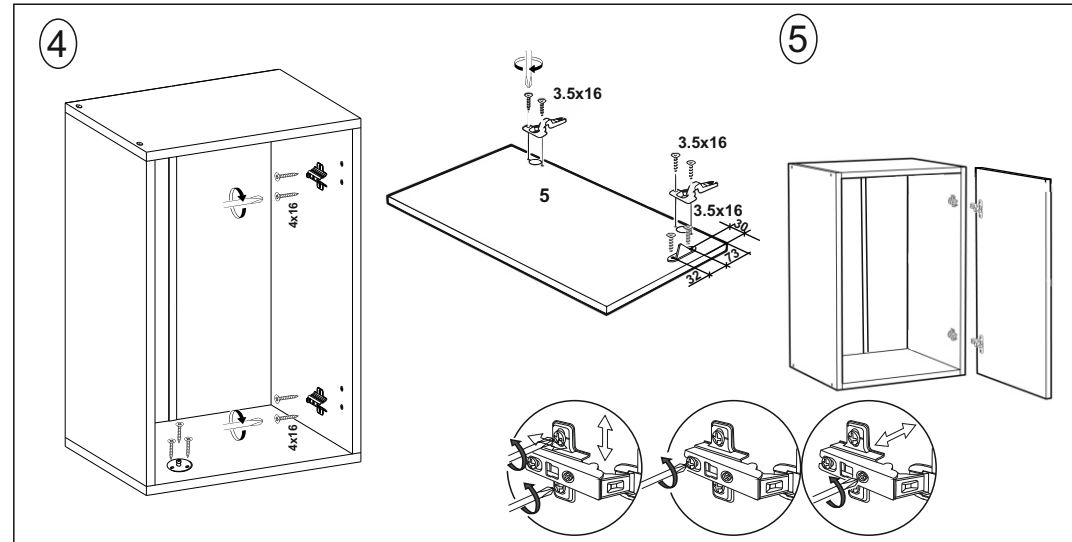

# Kitchen Set Katarina LUX 2.4 m

(EN) 1.Assembly instructions: W 60/36

(CS) 2.montážní návod: W 60/36

(SK) 3.Návod na montáž: W 60/36

(DE) 4.Montageanleitungen: W 60/36

(FR) 5.instructions de montage: W 60/36

(HU) 6.Szerelési útmutató: W 60/36

(ESP) 7.Instrucciones de montaje: W 60/36

(EN) Part no	Dimensions (mm)	Quantity (pcs)
(CS) № díly	Rozměry (mm)	číslo (ks)
(SK) № časti	Rozmery (mm)	číslo (ks)
(DE) № Detail	Maße (mm)	Nummer (Stck)
(FR) № détail	Dimensions (mm)	nombre (pièces)
(HU) № Részlet	Méreték (mm)	szám (db)
(ESP) № detalle	Dimensiones (mm)	número (piezas)
1, 2	360 x 297 x 16	2
3	568 x 297 x 16	1
4	568 x 297 x 16	1
5	355x 596 x 18	1
6,7	178 x 598 x 2,5	2