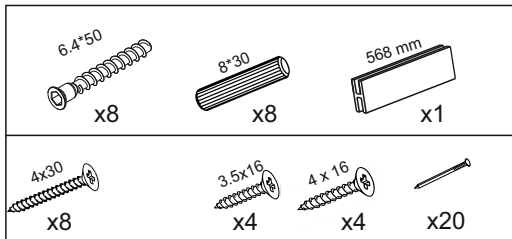

(HU) 6.Szerelési útmutató: W 80/60

(ESP) 7.Instrucciones de montaje: W 80/60

(EN) Part no	Dimensions (mm)	Quantity (pcs)
(CS) № díly	Rozměry (mm)	číslo (ks)
(SK) № časti	Rozměry (mm)	číslo (ks)
(DE) № Detail	Maße (mm)	Nummer (Stck)
(FR) № détail	Dimensions (mm)	nombre (pièces)
(HU) № Részlet	Méreték (mm)	szám (db)
(ESP) № detalle	Dimensiones (mm)	número (piezas)
1,2	600 x 297 x 16	2
3	768 x 297 x 16	1
4	768 x 297 x 16	1
5	766 x 287 x 16	1
6,7	593 x 396 x 18	2
8,9,10	598 x 265 x 2.5	3

(HU) 6.Szerelési útmutató: W 40/60

(ESP) 7.Instrucciones de montaje: W 40/60

(EN) Part no	Dimensions (mm)	Quantity (pcs)
(CS) № díly	Rozměry (mm)	číslo (ks)
(SK) № časti	Rozmery (mm)	číslo (ks)
(DE) № Detail	Maße (mm)	Nummer (Stck)
(FR) № détail	Dimensions (mm)	nombre (pièces)
(HU) № Részlet	Méretek (mm)	szám (db)
(ESP) № detalle	Dimensiones (mm)	número (piezas)
1, 2	600 x 297 x 16	2
3	368 x 297 x 16	1
4	368 x 297 x 16	1
5	366 x 287 x 16	1
6	593 x 396 x 18	1
7,8	598 x 198 x 2.5	2

# Kitchen Set Katarina LUX 2.4 m

(EN) 1.Assembly instructions: W 60/36

(CS) 2.montážní návod: W 60/36

(SK) 3.Návod na montáž: W 60/36

(DE) 4.Montageanleitungen: W 60/36

(FR) 5.instructions de montage: W 60/36

(HU) 6.Szerelési útmutató: W 60/36

(ESP) 7.Instrucciones de montaje: W 60/36

(EN) Part no	Dimensions (mm)	Quantity (pcs)
(CS) № díly	Rozměry (mm)	číslo (ks)
(SK) № časti	Rozmery (mm)	číslo (ks)
(DE) № Detail	Maße (mm)	Nummer (Stck)
(FR) № détail	Dimensions (mm)	nombre (pièces)
(HU) № Részlet	Méreték (mm)	szám (db)
(ESP) № detalle	Dimensiones (mm)	número (piezas)
1, 2	360 x 297 x 16	2
3	568 x 297 x 16	1
4	568 x 297 x 16	1
5	355x 596 x 18	1
6,7	178 x 598 x 2,5	2