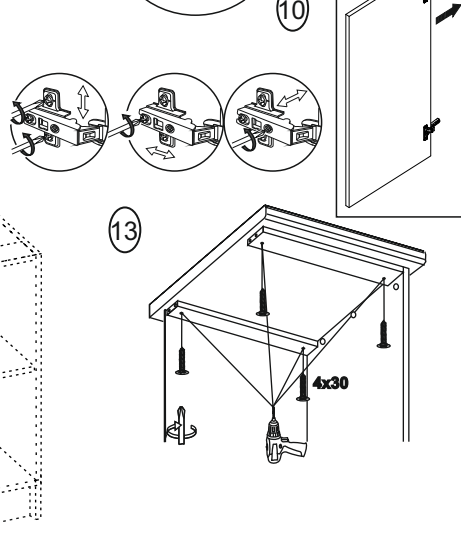

(EN) Part no	Dimensions (mm)	Quantity (pcs)
(CS) № díly	Rozměry (mm)	číslo (ks)
(SK) № časti	Rozměry (mm)	číslo (ks)
(DE) № Detail	Maße (mm)	Nummer (Stck)
(FR) № détail	Dimensions (mm)	nombre (pièces)
(HU) № Részlet	Méretek (mm)	szám (db)
(ESP) № detalle	Dimensiones (mm)	número (piezas)
1, 2	820 x 448 x 16	2
3	768 x 448 x 16	1
4	768 x 70 x 16	1
5	768 x 96 x 16	1
6, 7	713 x 396 x 18	2
8	768 x 100 x 16	1

# Kitchen Set Katarina LUX 2.4 m

(EN) 1.Assembly instructions: B 40/82

(CS) 2.montážní návod: B 40/82

(SK) 3.Návod na montáž: B 40/82

(DE) 4.Montageanleitungen: B 40/82

(FR) 5.instructions de montage: B 40/82

(HU) 6.Szerelési útmutató: B 40/82

(ESP) 7.Instrucciones de montaje: B 40/82

(EN) Part no	Dimensions (mm)	Quantity (pcs)
(CS) № díly	Rozměry (mm)	číslo (ks)
(SK) № časti	Rozmery (mm)	číslo (ks)
(DE) № Detail	Maße (mm)	Nummer (Stck)
(FR) № détail	Dimensions (mm)	nombre (pièces)
(HU) № Részlet	Méreték (mm)	szám (db)
(ESP) № detalle	Dimensiones (mm)	número (piezas)
1, 2	820 x 448 x 16	2
3	368 x 448 x 16	1
4	366 x 437 x 16	1
5,6	368 x 96 x 16	2
7	533 x 396 x 18	1
8	176 x 396 x 18	1
9	405 x 341 x 2.5	1
10	96 x 311 x 16	1
11,12	96 x 400 x 16	2
13	718 x 398 x 2.5	1
14	368 x 100 x 16	1