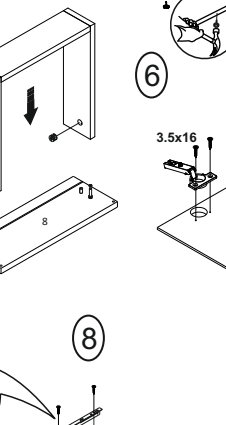

(EN) Part no	Dimensions (mm)	Quantity (pcs)
(CS) № díly	Rozměry (mm)	číslo (ks)
(SK) № časti	Rozměry (mm)	číslo (ks)
(DE) № Detail	Maße (mm)	Nummer (Stck)
(FR) № détail	Dimensions (mm)	nombre (pièces)
(HU) № Részlet	Méretek (mm)	szám (db)
(ESP) № detalle	Dimensiones (mm)	número (piezas)
1, 2	820 x 448 x 16	2
3	768 x 448 x 16	1
4	768 x 70 x 16	1
5	768 x 96 x 16	1
6, 7	713 x 396 x 18	2
8	768 x 100 x 16	1

# Kitchen Set Katarina LUX 2.4 m

(EN) 1.Assembly instructions: B 40/82

(CS) 2.montážní návod: B 40/82

(SK) 3.Návod na montáž: B 40/82

(DE) 4.Montageanleitungen: B 40/82

(FR) 5.instructions de montage: B 40/82

(HU) 6.Szerelési útmutató: B 40/82

(ESP) 7.Instrucciones de montaje: B 40/82

(EN) Part no	Dimensions (mm)	Quantity (pcs)
(CS) № díly	Rozměry (mm)	číslo (ks)
(SK) № časti	Rozmery (mm)	číslo (ks)
(DE) № Detail	Maße (mm)	Nummer (Stck)
(FR) № détail	Dimensions (mm)	nombre (pièces)
(HU) № Részlet	Méreték (mm)	szám (db)
(ESP) № detalle	Dimensiones (mm)	número (piezas)
1, 2	820 x 448 x 16	2
3	368 x 448 x 16	1
4	366 x 437 x 16	1
5,6	368 x 96 x 16	2
7	533 x 396 x 18	1
8	176 x 396 x 18	1
9	405 x 341 x 2.5	1
10	96 x 311 x 16	1
11,12	96 x 400 x 16	2
13	718 x 398 x 2.5	1
14	368 x 100 x 16	1

(HU) 6.Szerelési útmutató: B 60/82

(ESP) 7.Instrucciones de montaje: B 60/82

(EN) Part no	Dimensions (mm)	Quantity (pcs)
(CS) № díly	Rozměry (mm)	číslo (ks)
(SK) № časti	Rozměry (mm)	číslo (ks)
(DE) № Detail	Maße (mm)	Nummer (Stck)
(FR) № détail	Dimensions (mm)	nombre (pièces)
(HU) № Részlet	Méreték (mm)	szám (db)
(ESP) № detalle	Dimensiones (mm)	número (piezas)
1, 2	820 x 448 x 16	2
3	568 x 448 x 16	1
4	566 x 437 x 16	1
5,6	568 x 96 x 16	2
7,8	713 x 296 x 18	2
9	718 x 298 x 2.5	2
10	568 x 100 x 16	1