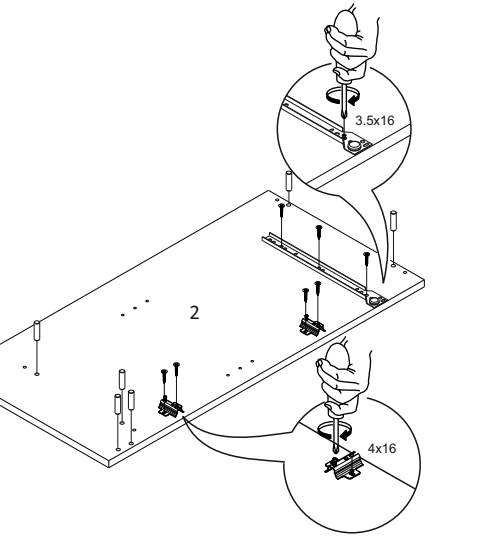

(EN) Part no	Dimensions (mm)	Quantity (pcs)
(CS) № díly	Rozměry (mm)	číslo (ks)
(SK) № časti	Rozměry (mm)	číslo (ks)
(DE) № Detail	Maße (mm)	Nummer (Stck)
(FR) № détail	Dimensions (mm)	nombre (pièces)
(HU) № Részlet	Méretek (mm)	szám (db)
(ESP) № detalle	Dimensiones (mm)	número (piezas)
1, 2	820 x 448 x 16	2
3	768 x 448 x 16	1
4	768 x 70 x 16	1
5	768 x 96 x 16	1
6, 7	713 x 396 x 18	2
8	768 x 100 x 16	1

# Kitchen Set Katarina LUX 2.4 m

(EN) 1.Assembly instructions: B 40/82

(CS) 2.montážní návod: B 40/82

(SK) 3.Návod na montáž: B 40/82

(DE) 4.Montageanleitungen: B 40/82

(FR) 5.instructions de montage: B 40/82

(HU) 6.Szerelési útmutató: B 40/82

(ESP) 7.Instrucciones de montaje: B 40/82

(EN) Part no	Dimensions (mm)	Quantity (pcs)
(CS) № díly	Rozměry (mm)	číslo (ks)
(SK) № časti	Rozmery (mm)	číslo (ks)
(DE) № Detail	Maße (mm)	Nummer (Stck)
(FR) № détail	Dimensions (mm)	nombre (pièces)
(HU) № Részlet	Méreték (mm)	szám (db)
(ESP) № detalle	Dimensiones (mm)	número (piezas)
1, 2	820 x 448 x 16	2
3	368 x 448 x 16	1
4	366 x 437 x 16	1
5,6	368 x 96 x 16	2
7	533 x 396 x 18	1
8	176 x 396 x 18	1
9	405 x 341 x 2.5	1
10	96 x 311 x 16	1
11,12	96 x 400 x 16	2
13	718 x 398 x 2.5	1
14	368 x 100 x 16	1

(HU) 6.Szerelési útmutató: B 60/82

(ESP) 7.Instrucciones de montaje: B 60/82

(EN) Part no	Dimensions (mm)	Quantity (pcs)
(CS) № díly	Rozměry (mm)	číslo (ks)
(SK) № časti	Rozměry (mm)	číslo (ks)
(DE) № Detail	Maße (mm)	Nummer (Stck)
(FR) № détail	Dimensions (mm)	nombre (pièces)
(HU) № Részlet	Méreték (mm)	szám (db)
(ESP) № detalle	Dimensiones (mm)	número (piezas)
1, 2	820 x 448 x 16	2
3	568 x 448 x 16	1
4	566 x 437 x 16	1
5,6	568 x 96 x 16	2
7,8	713 x 296 x 18	2
9	718 x 298 x 2.5	2
10	568 x 100 x 16	1