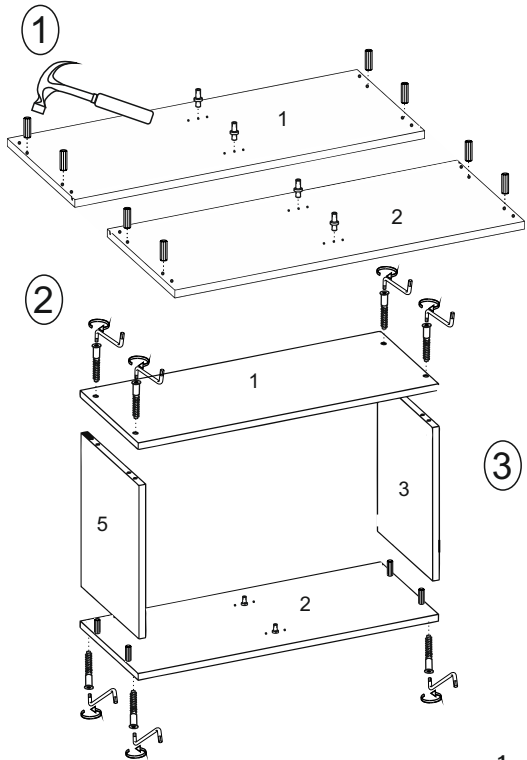

# Kitchen Set Katarina LUX 2.4 m

(EN) 1.Assembly instructions: W 80/60

(CS) 2.montážní návod: W 80/60

(SK) 3.Návod na montáž: W 80/60

(DE) 4.Montageanleitungen: W 80/60

(FR) 5.instructions de montage: W 80/60

(HU) 6.Szerelési útmutató: W 80/60

(ESP) 7.Instrucciones de montaje: W 80/60

(EN) Part no	Dimensions (mm)	Quantity (pcs)
(CS) № díly	Rozměry (mm)	číslo (ks)
(SK) № časti	Rozměry (mm)	číslo (ks)
(DE) № Detail	Maße (mm)	Nummer (Stck)
(FR) № détail	Dimensions (mm)	nombre (pièces)
(HU) № Részlet	Méreték (mm)	szám (db)
(ESP) № detalle	Dimensiones (mm)	número (piezas)
1,2	600 x 297 x 16	2
3	768 x 297 x 16	1
4	768 x 297 x 16	1
5	766 x 287 x 16	1
6,7	593 x 396 x 18	2
8,9,10	598 x 265 x 2.5	3

(HU) 6.Szerelési útmutató: W 40/60

(ESP) 7.Instrucciones de montaje: W 40/60

(EN) Part no	Dimensions (mm)	Quantity (pcs)
(CS) № díly	Rozměry (mm)	číslo (ks)
(SK) № časti	Rozmery (mm)	číslo (ks)
(DE) № Detail	Maße (mm)	Nummer (Stck)
(FR) № détail	Dimensions (mm)	nombre (pièces)
(HU) № Részlet	Méretek (mm)	szám (db)
(ESP) № detalle	Dimensiones (mm)	número (piezas)
1, 2	600 x 297 x 16	2
3	368 x 297 x 16	1
4	368 x 297 x 16	1
5	366 x 287 x 16	1
6	593 x 396 x 18	1
7,8	598 x 198 x 2.5	2

(HU) 6.Szerelési útmutató: B 40/82

(ESP) 7.Instrucciones de montaje: B 40/82

(EN) Part no	Dimensions (mm)	Quantity (pcs)
(CS) № díly	Rozměry (mm)	číslo (ks)
(SK) № časti	Rozmery (mm)	číslo (ks)
(DE) № Detail	Maße (mm)	Nummer (Stck)
(FR) № détail	Dimensions (mm)	nombre (pièces)
(HU) № Részlet	Méreték (mm)	szám (db)
(ESP) № detalle	Dimensiones (mm)	número (piezas)
1, 2	820 x 448 x 16	2
3	368 x 448 x 16	1
4	366 x 437 x 16	1
5,6	368 x 96 x 16	2
7	533 x 396 x 18	1
8	176 x 396 x 18	1
9	405 x 341 x 2.5	1
10	96 x 311 x 16	1
11,12	96 x 400 x 16	2
13	718 x 398 x 2.5	1
14	368 x 100 x 16	1