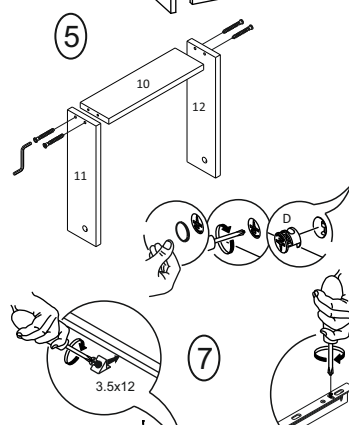

(EN) Part no	Dimensions (mm)	Quantity (pcs)
(CS) № díly	Rozměry (mm)	číslo (ks)
(SK) № časti	Rozměry (mm)	číslo (ks)
(DE) № Detail	Maße (mm)	Nummer (Stck)
(FR) № détail	Dimensions (mm)	nombre (pièces)
(HU) № Részlet	Méretek (mm)	szám (db)
(ESP) № detalle	Dimensiones (mm)	número (piezas)
1, 2	820 x 448 x 16	2
3	768 x 448 x 16	1
4	768 x 70 x 16	1
5	768 x 96 x 16	1
6, 7	713 x 396 x 18	2
8	768 x 100 x 16	1

# Kitchen Set Katarina LUX 2.4 m

(EN) 1.Assembly instructions: B 40/82

(CS) 2.montážní návod: B 40/82

(SK) 3.Návod na montáž: B 40/82

(DE) 4.Montageanleitungen: B 40/82

(FR) 5.instructions de montage: B 40/82

(HU) 6.Szerelési útmutató: B 40/82

(ESP) 7.Instrucciones de montaje: B 40/82

(EN) Part no	Dimensions (mm)	Quantity (pcs)
(CS) № díly	Rozměry (mm)	číslo (ks)
(SK) № časti	Rozmery (mm)	číslo (ks)
(DE) № Detail	Maße (mm)	Nummer (Stck)
(FR) № détail	Dimensions (mm)	nombre (pièces)
(HU) № Részlet	Méreték (mm)	szám (db)
(ESP) № detalle	Dimensiones (mm)	número (piezas)
1, 2	820 x 448 x 16	2
3	368 x 448 x 16	1
4	366 x 437 x 16	1
5,6	368 x 96 x 16	2
7	533 x 396 x 18	1
8	176 x 396 x 18	1
9	405 x 341 x 2.5	1
10	96 x 311 x 16	1
11,12	96 x 400 x 16	2
13	718 x 398 x 2.5	1
14	368 x 100 x 16	1