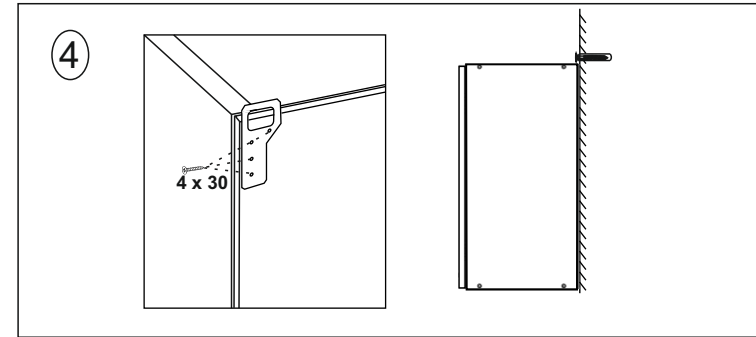

# Kitchen Set Katarina LUX 2.4 m

(EN) 1.Assembly instructions: W 60/60

(CS) 2.montážní návod: W 60/60

(SK) 3.Návod na montáž: W 40/60

(DE) 4.Montageanleitungen: W 60/60

(FR) 5.instructions de montage: W 60/60

(HU) 6.Szerelési útmutató: W 60/60

(ESP) 7.Instrucciones de montaje: W 60/60

(EN) Part no	Dimensions (mm)	Quantity (pcs)
(CS) № díly	Rozměry (mm)	číslo (ks)
(SK) № časti	Rozmery (mm)	číslo (ks)
(DE) № Detail	Maße (mm)	Nummer (Stck)
(FR) № détail	Dimensions (mm)	nombre (pièces)
(HU) № Részlet	Méreték (mm)	szám (db)
(ESP) № detalle	Dimensiones (mm)	número (piezas)
1, 2	600 x 297 x 16	2
3	568 x 297 x 16	1
4	568 x 297 x 16	1
5	566 x 287 x 16	1
6,7	593 x 296 x 18	2
8,9	598 x 298 x 2.5	2