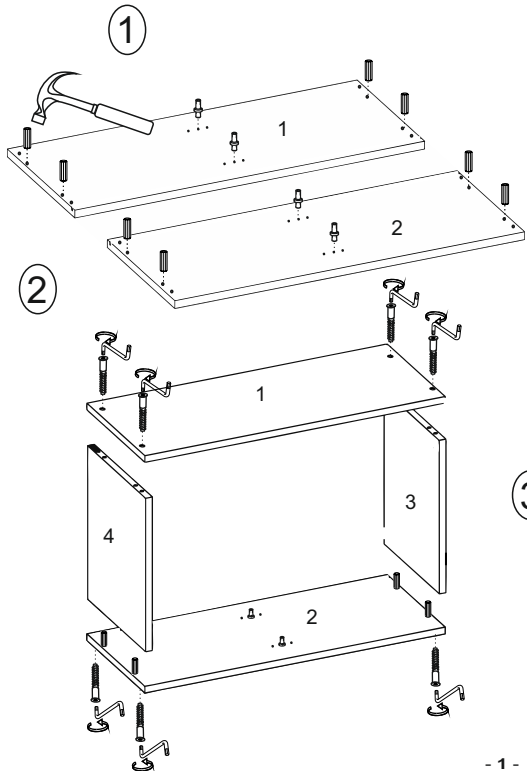

(HU) 6.Szerelési útmutató: W 60/36

(ESP) 7.Instrucciones de montaje: W 60/36

(EN) Part no	Dimensions (mm)	Quantity (pcs)
(CS) № díly	Rozměry (mm)	číslo (ks)
(SK) № časti	Rozmery (mm)	číslo (ks)
(DE) № Detail	Maße (mm)	Nummer (Stck)
(FR) № détail	Dimensions (mm)	nombre (pièces)
(HU) № Részlet	Méreték (mm)	szám (db)
(ESP) № detalle	Dimensiones (mm)	número (piezas)
1, 2	360 x 297 x 16	2
3	568 x 297 x 16	1
4	568 x 297 x 16	1
5	355x 596 x 18	1
6,7	178 x 598 x 2,5	2

# Kitchen Set Katarina LUX 2.4 m

(EN) 1.Assembly instructions: W 60/60

(CS) 2.montážní návod: W 60/60

(SK) 3.Návod na montáž: W 40/60

(DE) 4.Montageanleitungen: W 60/60

(FR) 5.instructions de montage: W 60/60

(HU) 6.Szerelési útmutató: W 60/60

(ESP) 7.Instrucciones de montaje: W 60/60

(EN) Part no	Dimensions (mm)	Quantity (pcs)
(CS) № díly	Rozměry (mm)	číslo (ks)
(SK) № časti	Rozmery (mm)	číslo (ks)
(DE) № Detail	Maße (mm)	Nummer (Stck)
(FR) № détail	Dimensions (mm)	nombre (pièces)
(HU) № Részlet	Méreték (mm)	szám (db)
(ESP) № detalle	Dimensiones (mm)	número (piezas)
1, 2	600 x 297 x 16	2
3	568 x 297 x 16	1
4	568 x 297 x 16	1
5	566 x 287 x 16	1
6,7	593 x 296 x 18	2
8,9	598 x 298 x 2.5	2

(EN) Part no	Dimensions (mm)	Quantity (pcs)
(CS) № díly	Rozměry (mm)	číslo (ks)
(SK) № časti	Rozměry (mm)	číslo (ks)
(DE) № Detail	Maße (mm)	Nummer (Stck)
(FR) № détail	Dimensions (mm)	nombre (pièces)
(HU) № Részlet	Méretek (mm)	szám (db)
(ESP) № detalle	Dimensiones (mm)	número (piezas)
1, 2	820 x 448 x 16	2
3	768 x 448 x 16	1
4	768 x 70 x 16	1
5	768 x 96 x 16	1
6, 7	713 x 396 x 18	2
8	768 x 100 x 16	1