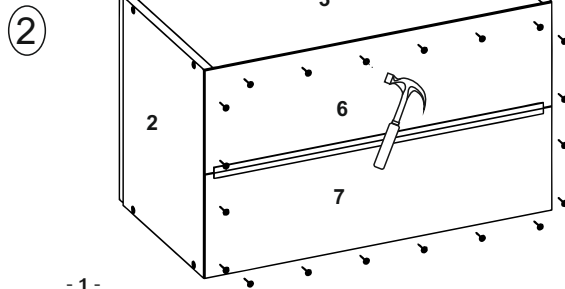

(EN) Part no	Dimensions (mm)	Quantity (pcs)
(CS) № díly	Rozměry (mm)	číslo (ks)
(SK) № časti	Rozmery (mm)	číslo (ks)
(DE) № Detail	Maße (mm)	Nummer (Stck)
(FR) № détail	Dimensions (mm)	nombre (pièces)
(HU) № Részlet	Méreték (mm)	szám (db)
(ESP) № detalle	Dimensiones (mm)	número (piezas)
1, 2	360 x 297 x 16	2
3	568 x 297 x 16	1
4	568 x 297 x 16	1
5	355x 596 x 18	1
6,7	178 x 598 x 2,5	2