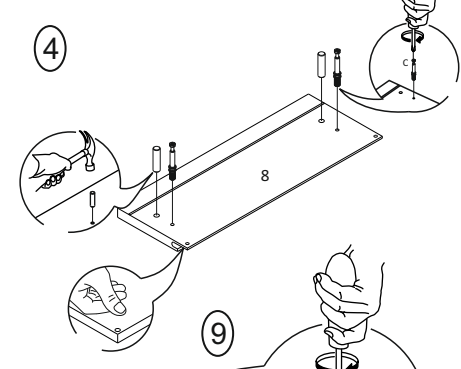

(EN) Part no	Dimensions (mm)	Quantity (pcs)
(CS) № díly	Rozměry (mm)	číslo (ks)
(SK) № časti	Rozměry (mm)	číslo (ks)
(DE) № Detail	Maße (mm)	Nummer (Stck)
(FR) № détail	Dimensions (mm)	nombre (pièces)
(HU) № Részlet	Méretek (mm)	szám (db)
(ESP) № detalle	Dimensiones (mm)	número (piezas)
1, 2	820 x 448 x 16	2
3	768 x 448 x 16	1
4	768 x 70 x 16	1
5	768 x 96 x 16	1
6, 7	713 x 396 x 18	2
8	768 x 100 x 16	1

# Kitchen Set Katarina LUX 2.4 m

(EN) 1.Assembly instructions: B 40/82

(CS) 2.montážní návod: B 40/82

(SK) 3.Návod na montáž: B 40/82

(DE) 4.Montageanleitungen: B 40/82

(FR) 5.instructions de montage: B 40/82

(HU) 6.Szerelési útmutató: B 40/82

(ESP) 7.Instrucciones de montaje: B 40/82

(EN) Part no	Dimensions (mm)	Quantity (pcs)
(CS) № díly	Rozměry (mm)	číslo (ks)
(SK) № časti	Rozmery (mm)	číslo (ks)
(DE) № Detail	Maße (mm)	Nummer (Stck)
(FR) № détail	Dimensions (mm)	nombre (pièces)
(HU) № Részlet	Méreték (mm)	szám (db)
(ESP) № detalle	Dimensiones (mm)	número (piezas)
1, 2	820 x 448 x 16	2
3	368 x 448 x 16	1
4	366 x 437 x 16	1
5,6	368 x 96 x 16	2
7	533 x 396 x 18	1
8	176 x 396 x 18	1
9	405 x 341 x 2.5	1
10	96 x 311 x 16	1
11,12	96 x 400 x 16	2
13	718 x 398 x 2.5	1
14	368 x 100 x 16	1