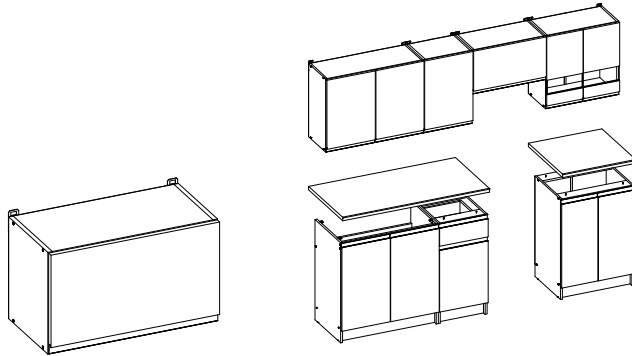

Kitchen Set Katarina LUX 2.4 m

(EN) 1.Assembly instructions: W 60/36

(CS) 2.montážní návod: W 60/36

(SK) 3.Návod na montáž: W 60/36

(DE) 4.Montageanleitungen: W 60/36

(FR) 5.instructions de montage: W 60/36

(HU) 6.Szerelési útmutató: W 60/36

(ESP) 7.Instrucciones de montaje: W 60/36