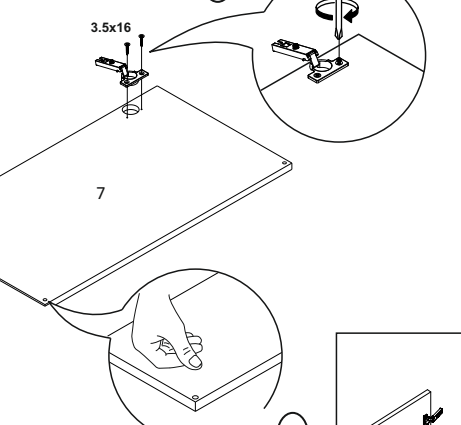

(EN) Part no	Dimensions (mm)	Quantity (pcs)
(CS) № díly	Rozměry (mm)	číslo (ks)
(SK) № časti	Rozměry (mm)	číslo (ks)
(DE) № Detail	Maße (mm)	Nummer (Stck)
(FR) № détail	Dimensions (mm)	nombre (pièces)
(HU) № Részlet	Méretek (mm)	szám (db)
(ESP) № detalle	Dimensiones (mm)	número (piezas)
1, 2	820 x 448 x 16	2
3	768 x 448 x 16	1
4	768 x 70 x 16	1
5	768 x 96 x 16	1
6, 7	713 x 396 x 18	2
8	768 x 100 x 16	1

# Kitchen Set Katarina LUX 2.4 m

(EN) 1.Assembly instructions: B 40/82

(CS) 2.montážní návod: B 40/82

(SK) 3.Návod na montáž: B 40/82

(DE) 4.Montageanleitungen: B 40/82

(FR) 5.instructions de montage: B 40/82

(HU) 6.Szerelési útmutató: B 40/82

(ESP) 7.Instrucciones de montaje: B 40/82

(EN) Part no	Dimensions (mm)	Quantity (pcs)
(CS) № díly	Rozměry (mm)	číslo (ks)
(SK) № časti	Rozmery (mm)	číslo (ks)
(DE) № Detail	Maße (mm)	Nummer (Stck)
(FR) № détail	Dimensions (mm)	nombre (pièces)
(HU) № Részlet	Méreték (mm)	szám (db)
(ESP) № detalle	Dimensiones (mm)	número (piezas)
1, 2	820 x 448 x 16	2
3	368 x 448 x 16	1
4	366 x 437 x 16	1
5,6	368 x 96 x 16	2
7	533 x 396 x 18	1
8	176 x 396 x 18	1
9	405 x 341 x 2.5	1
10	96 x 311 x 16	1
11,12	96 x 400 x 16	2
13	718 x 398 x 2.5	1
14	368 x 100 x 16	1