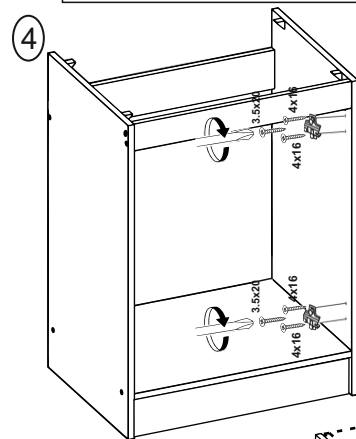

(HU) 6.Szerelési útmutató: W 60/60

(ESP) 7.Instrucciones de montaje: W 60/60

(EN) Part no	Dimensions (mm)	Quantity (pcs)
(CS) № díly	Rozměry (mm)	číslo (ks)
(SK) № časti	Rozmery (mm)	číslo (ks)
(DE) № Detail	Maße (mm)	Nummer (Stck)
(FR) № détail	Dimensions (mm)	nombre (pièces)
(HU) № Részlet	Méreték (mm)	szám (db)
(ESP) № detalle	Dimensiones (mm)	número (piezas)
1, 2	600 x 297 x 16	2
3	568 x 297 x 16	1
4	568 x 297 x 16	1
5	566 x 287 x 16	1
6,7	593 x 296 x 18	2
8,9	598 x 298 x 2.5	2

# Kitchen Set Katarina LUX 2.4 m

(EN) 1.Assembly instructions: Bfs 80/82 (CS) 2.montážní návod: Bfs 80/82 (SK) 3.Návod na montáž: Bfs 80/82 (DE) 4.Montageanleitungen: Bfs 80/82  
 (FR) 5.instructions de montage: Bfs 80/82 (HU) 6.Szerelési útmutató: Bfs 80/82 (ESP) 7.Instrucciones de montaje: Bfs 80/82

(EN) Part no	Dimensions (mm)	Quantity (pcs)
(CS) № díly	Rozměry (mm)	číslo (ks)
(SK) № časti	Rozměry (mm)	číslo (ks)
(DE) № Detail	Maße (mm)	Nummer (Stck)
(FR) № détail	Dimensions (mm)	nombre (pièces)
(HU) № Részlet	Méretek (mm)	szám (db)
(ESP) № detalle	Dimensiones (mm)	número (piezas)
1, 2	820 x 448 x 16	2
3	768 x 448 x 16	1
4	768 x 70 x 16	1
5	768 x 96 x 16	1
6, 7	713 x 396 x 18	2
8	768 x 100 x 16	1