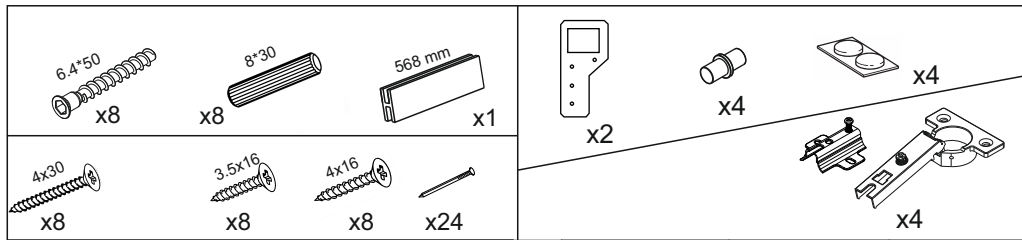

# Kitchen Set Katarina LUX 2.4 m

(EN) 1.Assembly instructions: W 60/60

(CS) 2.montážní návod: W 60/60

(SK) 3.Návod na montáž: W 40/60

(DE) 4.Montageanleitungen: W 60/60

(FR) 5.instructions de montage: W 60/60

(HU) 6.Szerelési útmutató: W 60/60

(ESP) 7.Instrucciones de montaje: W 60/60

(EN) Part no	Dimensions (mm)	Quantity (pcs)
(CS) № díly	Rozměry (mm)	číslo (ks)
(SK) № časti	Rozmery (mm)	číslo (ks)
(DE) № Detail	Maße (mm)	Nummer (Stck)
(FR) № détail	Dimensions (mm)	nombre (pièces)
(HU) № Részlet	Méreték (mm)	szám (db)
(ESP) № detalle	Dimensiones (mm)	número (piezas)
1, 2	600 x 297 x 16	2
3	568 x 297 x 16	1
4	568 x 297 x 16	1
5	566 x 287 x 16	1
6,7	593 x 296 x 18	2
8,9	598 x 298 x 2.5	2