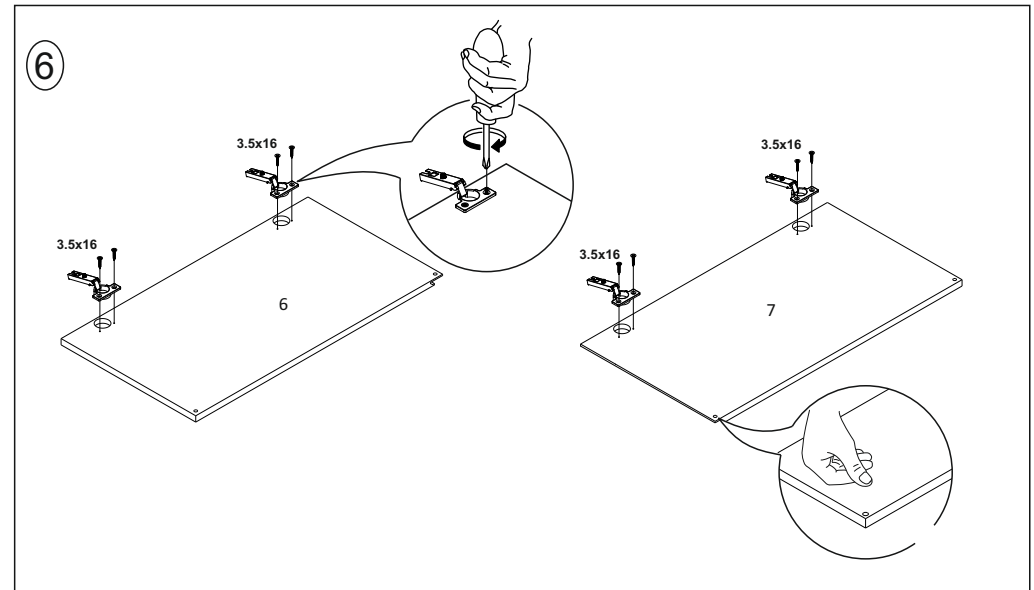

# Kitchen Set Katarina LUX 2.4 m

(EN) 1.Assembly instructions: W 80/60

(CS) 2.montážní návod: W 80/60

(SK) 3.Návod na montáž: W 80/60

(DE) 4.Montageanleitungen: W 80/60

(FR) 5.instructions de montage: W 80/60

(HU) 6.Szerelési útmutató: W 80/60

(ESP) 7.Instrucciones de montaje: W 80/60

(EN) Part no	Dimensions (mm)	Quantity (pcs)
(CS) № díly	Rozměry (mm)	číslo (ks)
(SK) № časti	Rozměry (mm)	číslo (ks)
(DE) № Detail	Maße (mm)	Nummer (Stck)
(FR) № détail	Dimensions (mm)	nombre (pièces)
(HU) № Részlet	Méreték (mm)	szám (db)
(ESP) № detalle	Dimensiones (mm)	número (piezas)
1,2	600 x 297 x 16	2
3	768 x 297 x 16	1
4	768 x 297 x 16	1
5	766 x 287 x 16	1
6,7	593 x 396 x 18	2
8,9,10	598 x 265 x 2.5	3

(HU) 6.Szerelési útmutató: W 40/60

(ESP) 7.Instrucciones de montaje: W 40/60

(EN) Part no	Dimensions (mm)	Quantity (pcs)
(CS) № díly	Rozměry (mm)	číslo (ks)
(SK) № časti	Rozmery (mm)	číslo (ks)
(DE) № Detail	Maße (mm)	Nummer (Stck)
(FR) № détail	Dimensions (mm)	nombre (pièces)
(HU) № Részlet	Méretek (mm)	szám (db)
(ESP) № detalle	Dimensiones (mm)	número (piezas)
1, 2	600 x 297 x 16	2
3	368 x 297 x 16	1
4	368 x 297 x 16	1
5	366 x 287 x 16	1
6	593 x 396 x 18	1
7,8	598 x 198 x 2.5	2