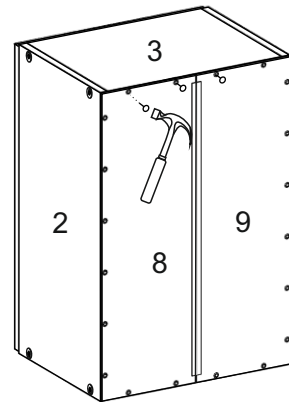

Kitchen Set Katarina LUX 2.4 m

(EN) 1.Assembly instructions: W 60/60

(CS) 2.montážní návod: W 60/60

(SK) 3.Návod na montáž: W 40/60

(DE) 4.Montageanleitungen: W 60/60

(FR) 5.instructions de montage: W 60/60

(HU) 6.Szerelési útmutató: W 60/60

(ESP) 7.Instrucciones de montaje: W 60/60

(EN) Part no	Dimensions (mm)	Quantity (pcs)
(CS) № díly	Rozměry (mm)	číslo (ks)
(SK) № časti	Rozmery (mm)	číslo (ks)
(DE) № Detail	Maße (mm)	Nummer (Stck)
(FR) № détail	Dimensions (mm)	nombre (pièces)
(HU) № Részlet	Méreték (mm)	szám (db)
(ESP) № detalle	Dimensiones (mm)	número (piezas)
1, 2	600 x 297 x 16	2
3	568 x 297 x 16	1
4	568 x 297 x 16	1
5	566 x 287 x 16	1
6,7	593 x 296 x 18	2
8,9	598 x 298 x 2.5	2

3