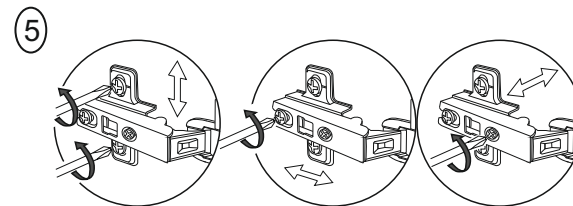

Kitchen Set Katarina LUX 2.4 m

(EN) 1.Assembly instructions: Bfs 80/82 (CS) 2.montážní návod: Bfs 80/82 (SK) 3.Návod na montáž: Bfs 80/82 (DE) 4.Montageanleitungen: Bfs 80/82
(FR) 5.instructions de montage: Bfs 80/82 (HU) 6.Szerelési útmutató: Bfs 80/82 (ESP) 7.Instrucciones de montaje: Bfs 80/82

(EN) Part no	Dimensions (mm)	Quantity (pcs)
(CS) № díly	Rozměry (mm)	číslo (ks)
(SK) № časti	Rozměry (mm)	číslo (ks)
(DE) № Detail	Maße (mm)	Nummer (Stck)
(FR) № détail	Dimensions (mm)	nombre (pièces)
(HU) № Részlet	Méretek (mm)	szám (db)
(ESP) № detalle	Dimensiones (mm)	número (piezas)
1, 2	820 x 448 x 16	2
3	768 x 448 x 16	1
4	768 x 70 x 16	1
5	768 x 96 x 16	1
6, 7	713 x 396 x 18	2
8	768 x 100 x 16	1