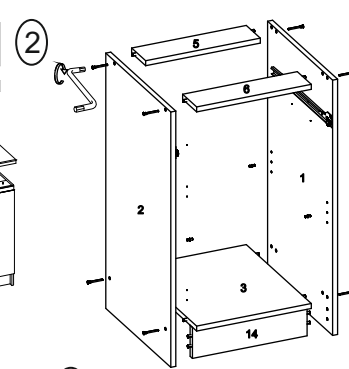

(EN) Part no	Dimensions (mm)	Quantity (pcs)
(CS) № díly	Rozměry (mm)	číslo (ks)
(SK) № časti	Rozměry (mm)	číslo (ks)
(DE) № Detail	Maße (mm)	Nummer (Stck)
(FR) № détail	Dimensions (mm)	nombre (pièces)
(HU) № Részlet	Méretek (mm)	szám (db)
(ESP) № detalle	Dimensiones (mm)	número (piezas)
1, 2	820 x 448 x 16	2
3	768 x 448 x 16	1
4	768 x 70 x 16	1
5	768 x 96 x 16	1
6, 7	713 x 396 x 18	2
8	768 x 100 x 16	1

# Kitchen Set Katarina LUX 2.4 m

(EN) 1.Assembly instructions: B 40/82

(CS) 2.montážní návod: B 40/82

(SK) 3.Návod na montáž: B 40/82

(DE) 4.Montageanleitungen: B 40/82

(FR) 5.instructions de montage: B 40/82

(HU) 6.Szerelési útmutató: B 40/82

(ESP) 7.Instrucciones de montaje: B 40/82

(EN) Part no	Dimensions (mm)	Quantity (pcs)
(CS) № díly	Rozměry (mm)	číslo (ks)
(SK) № časti	Rozmery (mm)	číslo (ks)
(DE) № Detail	Maße (mm)	Nummer (Stck)
(FR) № détail	Dimensions (mm)	nombre (pièces)
(HU) № Részlet	Méreték (mm)	szám (db)
(ESP) № detalle	Dimensiones (mm)	número (piezas)
1, 2	820 x 448 x 16	2
3	368 x 448 x 16	1
4	366 x 437 x 16	1
5,6	368 x 96 x 16	2
7	533 x 396 x 18	1
8	176 x 396 x 18	1
9	405 x 341 x 2.5	1
10	96 x 311 x 16	1
11,12	96 x 400 x 16	2
13	718 x 398 x 2.5	1
14	368 x 100 x 16	1