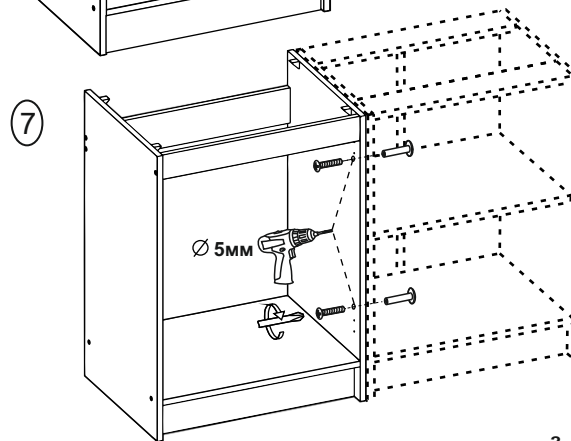

(HU) 6.Szerelési útmutató: W 60/60

(ESP) 7.Instrucciones de montaje: W 60/60

(EN) Part no	Dimensions (mm)	Quantity (pcs)
(CS) № díly	Rozměry (mm)	číslo (ks)
(SK) № časti	Rozmery (mm)	číslo (ks)
(DE) № Detail	Maße (mm)	Nummer (Stck)
(FR) № détail	Dimensions (mm)	nombre (pièces)
(HU) № Részlet	Méreték (mm)	szám (db)
(ESP) № detalle	Dimensiones (mm)	número (piezas)
1, 2	600 x 297 x 16	2
3	568 x 297 x 16	1
4	568 x 297 x 16	1
5	566 x 287 x 16	1
6,7	593 x 296 x 18	2
8,9	598 x 298 x 2.5	2

(EN) Part no	Dimensions (mm)	Quantity (pcs)
(CS) № díly	Rozměry (mm)	číslo (ks)
(SK) № časti	Rozměry (mm)	číslo (ks)
(DE) № Detail	Maße (mm)	Nummer (Stck)
(FR) № détail	Dimensions (mm)	nombre (pièces)
(HU) № Részlet	Méretek (mm)	szám (db)
(ESP) № detalle	Dimensiones (mm)	número (piezas)
1, 2	820 x 448 x 16	2
3	768 x 448 x 16	1
4	768 x 70 x 16	1
5	768 x 96 x 16	1
6, 7	713 x 396 x 18	2
8	768 x 100 x 16	1