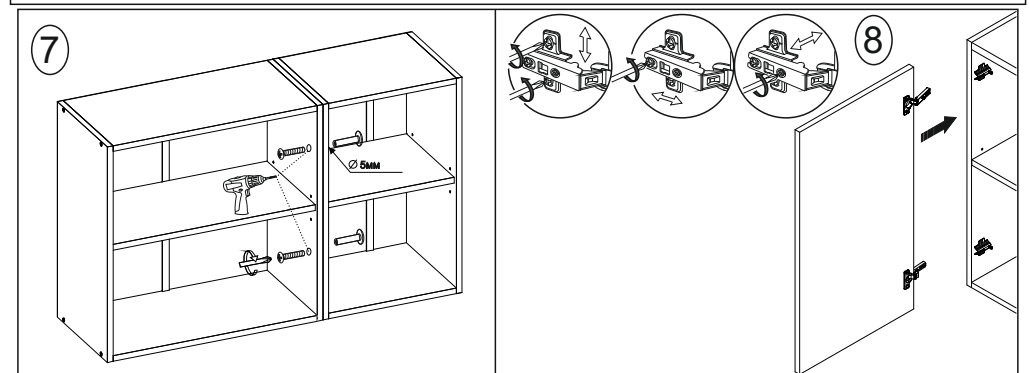

Kitchen Set Katarina LUX 2.4 m

(EN) 1.Assembly instructions: W 40/60

(CS) 2.montážní návod: W 40/60

(SK) 3.Návod na montáž: W 40/60

(DE) 4.Montageanleitungen: W 40/60

(FR) 5.instructions de montage: W 40/60

(HU) 6.Szerelési útmutató: W 40/60

(ESP) 7.Instrucciones de montaje: W 40/60

(EN) Part no	Dimensions (mm)	Quantity (pcs)
(CS) № díly	Rozměry (mm)	číslo (ks)
(SK) № časti	Rozmery (mm)	číslo (ks)
(DE) № Detail	Maße (mm)	Nummer (Stck)
(FR) № détail	Dimensions (mm)	nombre (pièces)
(HU) № Részlet	Méretek (mm)	szám (db)
(ESP) № detalle	Dimensiones (mm)	número (piezas)
1, 2	600 x 297 x 16	2
3	368 x 297 x 16	1
4	368 x 297 x 16	1
5	366 x 287 x 16	1
6	593 x 396 x 18	1
7,8	598 x 198 x 2.5	2

3