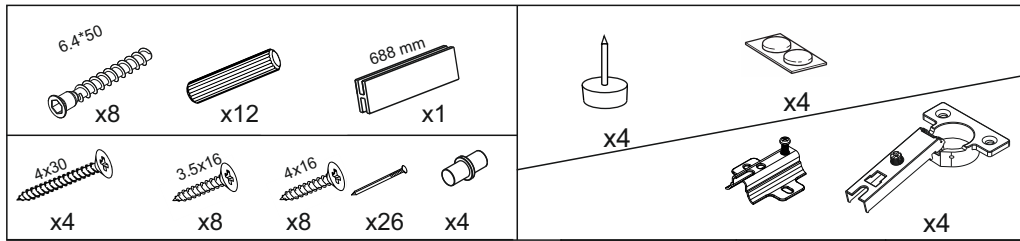

(HU) 6.Szerelési útmutató: B 40/82

(ESP) 7.Instrucciones de montaje: B 40/82

(EN) Part no	Dimensions (mm)	Quantity (pcs)
(CS) № díly	Rozměry (mm)	číslo (ks)
(SK) № časti	Rozmery (mm)	číslo (ks)
(DE) № Detail	Maße (mm)	Nummer (Stck)
(FR) № détail	Dimensions (mm)	nombre (pièces)
(HU) № Részlet	Méreték (mm)	szám (db)
(ESP) № detalle	Dimensiones (mm)	número (piezas)
1, 2	820 x 448 x 16	2
3	368 x 448 x 16	1
4	366 x 437 x 16	1
5,6	368 x 96 x 16	2
7	533 x 396 x 18	1
8	176 x 396 x 18	1
9	405 x 341 x 2.5	1
10	96 x 311 x 16	1
11,12	96 x 400 x 16	2
13	718 x 398 x 2.5	1
14	368 x 100 x 16	1

# Kitchen Set Katarina LUX 2.4 m

(EN) 1.Assembly instructions: B 60/82

(CS) 2.montážní návod: B 60/82

(SK) 3.Návod na montáž: B 60/82

(DE) 4.Montageanleitungen: B 60/82

(FR) 5.instructions de montage: B 60/82

(HU) 6.Szerelési útmutató: B 60/82

(ESP) 7.Instrucciones de montaje: B 60/82

(EN) Part no	Dimensions (mm)	Quantity (pcs)
(CS) № díly	Rozměry (mm)	číslo (ks)
(SK) № časti	Rozměry (mm)	číslo (ks)
(DE) № Detail	Maße (mm)	Nummer (Stck)
(FR) № détail	Dimensions (mm)	nombre (pièces)
(HU) № Részlet	Méreték (mm)	szám (db)
(ESP) № detalle	Dimensiones (mm)	número (piezas)
1, 2	820 x 448 x 16	2
3	568 x 448 x 16	1
4	566 x 437 x 16	1
5,6	568 x 96 x 16	2
7,8	713 x 296 x 18	2
9	718 x 298 x 2.5	2
10	568 x 100 x 16	1