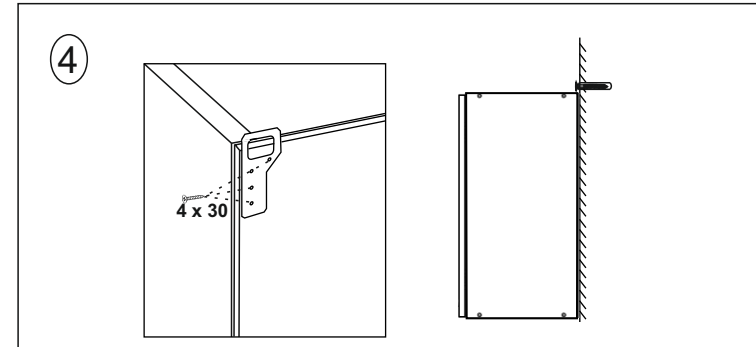

(HU) 6.Szerelési útmutató: W 80/60

(ESP) 7.Instrucciones de montaje: W 80/60

(EN) Part no	Dimensions (mm)	Quantity (pcs)
(CS) № díly	Rozměry (mm)	číslo (ks)
(SK) № časti	Rozměry (mm)	číslo (ks)
(DE) № Detail	Maße (mm)	Nummer (Stck)
(FR) № détail	Dimensions (mm)	nombre (pièces)
(HU) № Részlet	Méreték (mm)	szám (db)
(ESP) № detalle	Dimensiones (mm)	número (piezas)
1,2	600 x 297 x 16	2
3	768 x 297 x 16	1
4	768 x 297 x 16	1
5	766 x 287 x 16	1
6,7	593 x 396 x 18	2
8,9,10	598 x 265 x 2.5	3

# Kitchen Set Katarina LUX 2.4 m

(EN) 1.Assembly instructions: W 40/60

(CS) 2.montážní návod: W 40/60

(SK) 3.Návod na montáž: W 40/60

(DE) 4.Montageanleitungen: W 40/60

(FR) 5.instructions de montage: W 40/60

(HU) 6.Szerelési útmutató: W 40/60

(ESP) 7.Instrucciones de montaje: W 40/60

(EN) Part no	Dimensions (mm)	Quantity (pcs)
(CS) № díly	Rozměry (mm)	číslo (ks)
(SK) № časti	Rozmery (mm)	číslo (ks)
(DE) № Detail	Maße (mm)	Nummer (Stck)
(FR) № détail	Dimensions (mm)	nombre (pièces)
(HU) № Részlet	Méretek (mm)	szám (db)
(ESP) № detalle	Dimensiones (mm)	número (piezas)
1, 2	600 x 297 x 16	2
3	368 x 297 x 16	1
4	368 x 297 x 16	1
5	366 x 287 x 16	1
6	593 x 396 x 18	1
7,8	598 x 198 x 2.5	2