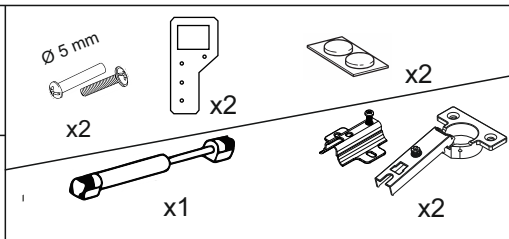

(HU) 6.Szerelési útmutató: W 80/60

(ESP) 7.Instrucciones de montaje: W 80/60

(EN) Part no	Dimensions (mm)	Quantity (pcs)
(CS) № díly	Rozměry (mm)	číslo (ks)
(SK) № časti	Rozměry (mm)	číslo (ks)
(DE) № Detail	Maße (mm)	Nummer (Stck)
(FR) № détail	Dimensions (mm)	nombre (pièces)
(HU) № Részlet	Méreték (mm)	szám (db)
(ESP) № detalle	Dimensiones (mm)	número (piezas)
1,2	600 x 297 x 16	2
3	768 x 297 x 16	1
4	768 x 297 x 16	1
5	766 x 287 x 16	1
6,7	593 x 396 x 18	2
8,9,10	598 x 265 x 2.5	3

(HU) 6.Szerelési útmutató: W 40/60

(ESP) 7.Instrucciones de montaje: W 40/60

(EN) Part no	Dimensions (mm)	Quantity (pcs)
(CS) № díly	Rozměry (mm)	číslo (ks)
(SK) № časti	Rozmery (mm)	číslo (ks)
(DE) № Detail	Maße (mm)	Nummer (Stck)
(FR) № détail	Dimensions (mm)	nombre (pièces)
(HU) № Részlet	Méretek (mm)	szám (db)
(ESP) № detalle	Dimensiones (mm)	número (piezas)
1, 2	600 x 297 x 16	2
3	368 x 297 x 16	1
4	368 x 297 x 16	1
5	366 x 287 x 16	1
6	593 x 396 x 18	1
7,8	598 x 198 x 2.5	2

# Kitchen Set Katarina LUX 2.4 m

(EN) 1.Assembly instructions: W 60/36

(CS) 2.montážní návod: W 60/36

(SK) 3.Návod na montáž: W 60/36

(DE) 4.Montageanleitungen: W 60/36

(FR) 5.instructions de montage: W 60/36

(HU) 6.Szerelési útmutató: W 60/36

(ESP) 7.Instrucciones de montaje: W 60/36

(EN) Part no	Dimensions (mm)	Quantity (pcs)
(CS) № díly	Rozměry (mm)	číslo (ks)
(SK) № časti	Rozmery (mm)	číslo (ks)
(DE) № Detail	Maße (mm)	Nummer (Stck)
(FR) № détail	Dimensions (mm)	nombre (pièces)
(HU) № Részlet	Méreték (mm)	szám (db)
(ESP) № detalle	Dimensiones (mm)	número (piezas)
1, 2	360 x 297 x 16	2
3	568 x 297 x 16	1
4	568 x 297 x 16	1
5	355x 596 x 18	1
6,7	178 x 598 x 2,5	2