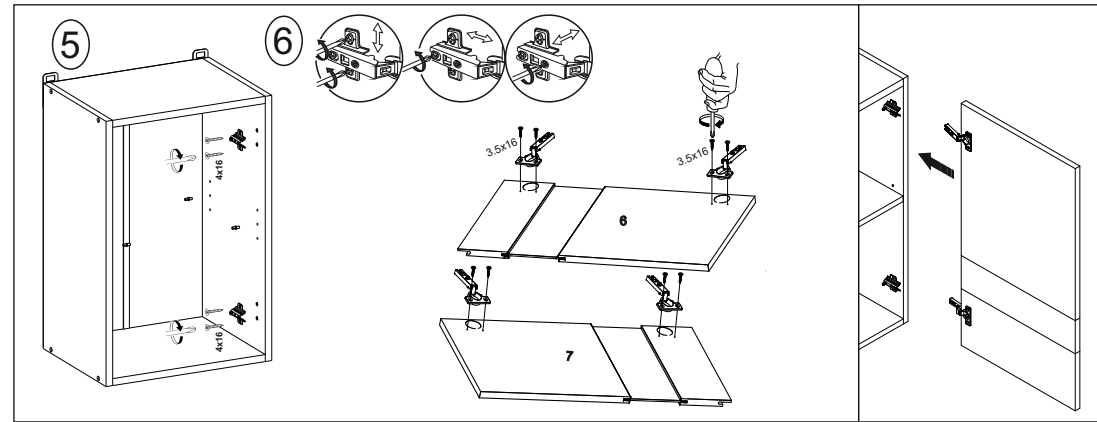

Kitchen Set Katarina LUX 2.4 m

(EN) 1.Assembly instructions: W 60/60

(CS) 2.montážní návod: W 60/60

(SK) 3.Návod na montáž: W 40/60

(DE) 4.Montageanleitungen: W 60/60

(FR) 5.instructions de montage: W 60/60

(HU) 6.Szerelési útmutató: W 60/60

(ESP) 7.Instrucciones de montaje: W 60/60

(EN) Part no	Dimensions (mm)	Quantity (pcs)
(CS) № díly	Rozměry (mm)	číslo (ks)
(SK) № časti	Rozmery (mm)	číslo (ks)
(DE) № Detail	Maße (mm)	Nummer (Stck)
(FR) № détail	Dimensions (mm)	nombre (pièces)
(HU) № Részlet	Méreték (mm)	szám (db)
(ESP) № detalle	Dimensiones (mm)	número (piezas)
1, 2	600 x 297 x 16	2
3	568 x 297 x 16	1
4	568 x 297 x 16	1
5	566 x 287 x 16	1
6,7	593 x 296 x 18	2
8,9	598 x 298 x 2.5	2

3