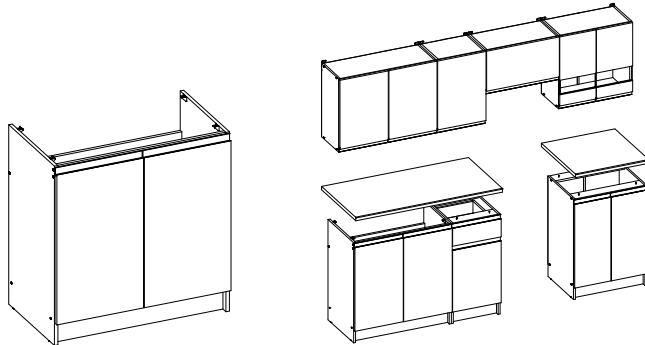

Kitchen Set Katarina LUX 2.4 m

(EN) 1.Assembly instructions: Bfs 80/82 (CS) 2.montážní návod: Bfs 80/82 (SK) 3.Návod na montáž: Bfs 80/82 (DE) 4.Montageanleitungen: Bfs 80/82
(FR) 5.instructions de montage: Bfs 80/82 (HU) 6.Szerelési útmutató: Bfs 80/82 (ESP) 7.Instrucciones de montaje: Bfs 80/82

(EN) Part no	Dimensions (mm)	Quantity (pcs)
(CS) № díly	Rozměry (mm)	číslo (ks)
(SK) № časti	Rozměry (mm)	číslo (ks)
(DE) № Detail	Maße (mm)	Nummer (Stck)
(FR) № détail	Dimensions (mm)	nombre (pièces)
(HU) № Részlet	Méretek (mm)	szám (db)
(ESP) № detalle	Dimensiones (mm)	número (piezas)
1, 2	820 x 448 x 16	2
3	768 x 448 x 16	1
4	768 x 70 x 16	1
5	768 x 96 x 16	1
6, 7	713 x 396 x 18	2
8	768 x 100 x 16	1