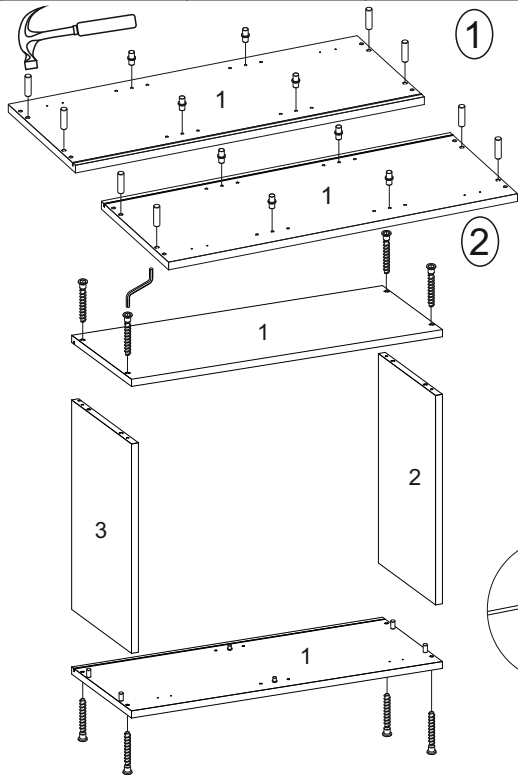

(HU) 6.Szerelési útmutató: WC1 60/72

(ESP) 7.Instrucciones de montaje: WC1 60/72

(EN) Part no	Dimensions (mm)	Quantity (pcs)
(CS) Ne díly	Rozměry (mm)	číslo (ks)
(SK) Ne časti	Rozmery (mm)	číslo (ks)
(DE) Ne Detail	Maße (mm)	Nummer (Stck)
(FR) Ne détail	Dimensions (mm)	nombre (pièces)
(HU) Ne Részlet	Méretek (mm)	szám (db)
(ESP) Ne detalle	Dimensiones (mm)	número (piezas)
1	720 x 297x 16	2
2	568 x 283 x 16	1
3	568 x 297 x 16	1
4	566 x 270 x 16	1
5*	713 x 596 x 16	1
6,7	708 x 288 x 2.5	2

# Kitchen set Gloria 1.8 m

(EN) 1.Assembly instructions: WS1 60/72

(CS) 2.montážní návod: WS1 60/72

(SK) 3.Návod na montáž: WS1 60/72

(DE) 4.Montageanleitungen: WS1 60/72

(FR) 5.instructions de montage: WS1 60/72

(HU) 6.Szerelési útmutató: WS1 60/72

(ESP) 7.Instrucciones de montaje: WS1 60/72

(EN) Part no	Dimensions (mm)	Quantity (pcs)
(CS) Ne díly	Rozměry (mm)	číslo (ks)
(SK) Ne časti	Rozmery (mm)	číslo (ks)
(DE) Ne Detail	Maße (mm)	Nummer (Stck)
(FR) Ne détail	Dimensions (mm)	nombre (pièces)
(HU) Ne Részlet	Méretek (mm)	szám (db)
(ESP) Ne detalle	Dimensiones (mm)	número (piezas)
1	720 x 297 x 16	1
2	720 x 297 x 16	1
3	568 x 297 x 16	1
4	568 x 283 x 16	1
5	566 x 270 x 16	2
6*	713 x 596 x 16	1
7*	603 x 486 x 4	1
8,9	708 x 288 x 2.5	2