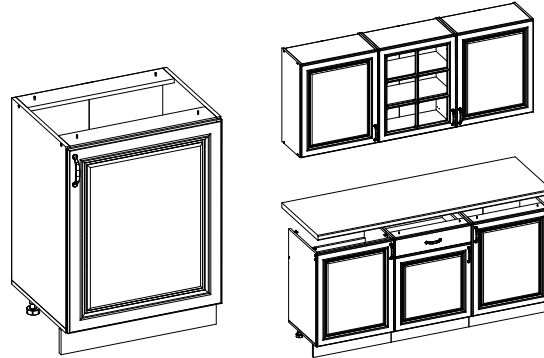

Kitchen set Gloria 1.8 m

(EN) 1.Assembly instructions: BC 60/82

(CS) 2.montážní návod: BC 60/82

(SK) 3.Návod na montáž: BC 60/82

(DE) 4.Montageanleitungen: BC 60/82

(FR) 5.instructions de montage: BC 60/82

(HU) 6.Szerelési útmutató: BC 60/82

(ESP) 7.Instrucciones de montaje: BC 60/82