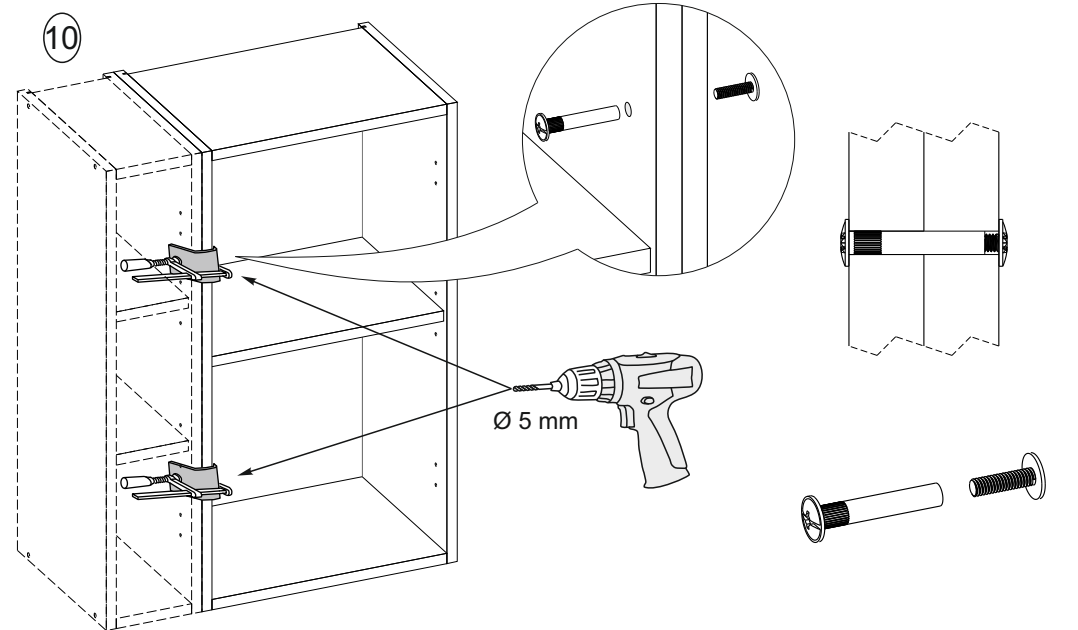

(HU) 6.Szerelési útmutató: WS1 60/72

(ESP) 7.Instrucciones de montaje: WS1 60/72

(EN) Part no	Dimensions (mm)	Quantity (pcs)
(CS) Ne díly	Rozměry (mm)	číslo (ks)
(SK) Ne časti	Rozmery (mm)	číslo (ks)
(DE) Ne Detail	Maße (mm)	Nummer (Stck)
(FR) Ne détail	Dimensions (mm)	nombre (pièces)
(HU) Ne Részlet	Méretek (mm)	szám (db)
(ESP) Ne detalle	Dimensiones (mm)	número (piezas)
1	720 x 297 x 16	1
2	720 x 297 x 16	1
3	568 x 297 x 16	1
4	568 x 283 x 16	1
5	566 x 270 x 16	2
6*	713 x 596 x 16	1
7*	603 x 486 x 4	1
8,9	708 x 288 x 2.5	2

# Kitchen set Gloria 1.8 m

(EN) 1.Assembly instructions: WC1 60/72

(CS) 2.montážní návod: WC1 60/72

(SK) 3.Návod na montáž: WC1 60/72

(DE) 4.Montageanleitungen: WC1 60/72

(FR) 5.instructions de montage: WC1 60/72

(HU) 6.Szerelési útmutató: WC1 60/72

(ESP) 7.Instrucciones de montaje: WC1 60/72

(EN) Part no	Dimensions (mm)	Quantity (pcs)
(CS) Ne díly	Rozměry (mm)	číslo (ks)
(SK) Ne časti	Rozmery (mm)	číslo (ks)
(DE) Ne Detail	Maße (mm)	Nummer (Stck)
(FR) Ne détail	Dimensions (mm)	nombre (pièces)
(HU) Ne Részlet	Méretek (mm)	szám (db)
(ESP) Ne detalle	Dimensiones (mm)	número (piezas)
1	720 x 297x 16	2
2	568 x 283 x 16	1
3	568 x 297 x 16	1
4	566 x 270 x 16	1
5*	713 x 596 x 16	1
6,7	708 x 288 x 2.5	2