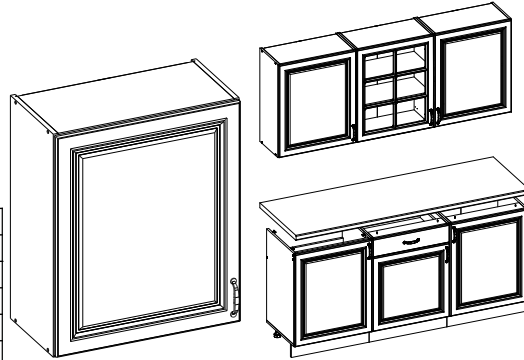

# Kitchen set Gloria 1.8 m

(EN) 1.Assembly instructions: WC1 60/72

(CS) 2.montážní návod: WC1 60/72

(SK) 3.Návod na montáž: WC1 60/72

(DE) 4.Montageanleitungen: WC1 60/72

(FR) 5.instructions de montage: WC1 60/72

(HU) 6.Szerelési útmutató: WC1 60/72

(ESP) 7.Instrucciones de montaje: WC1 60/72

(EN) Part no	Dimensions (mm)	Quantity (pcs)
(CS) Ne díly	Rozměry (mm)	číslo (ks)
(SK) Ne časti	Rozmery (mm)	číslo (ks)
(DE) Ne Detail	Maße (mm)	Nummer (Stck)
(FR) Ne détail	Dimensions (mm)	nombre (pièces)
(HU) Ne Részlet	Méretek (mm)	szám (db)
(ESP) Ne detalle	Dimensiones (mm)	número (piezas)
1	720 x 297x 16	2
2	568 x 283 x 16	1
3	568 x 297 x 16	1
4	566 x 270 x 16	1
5*	713 x 596 x 16	1
6,7	708 x 288 x 2.5	2