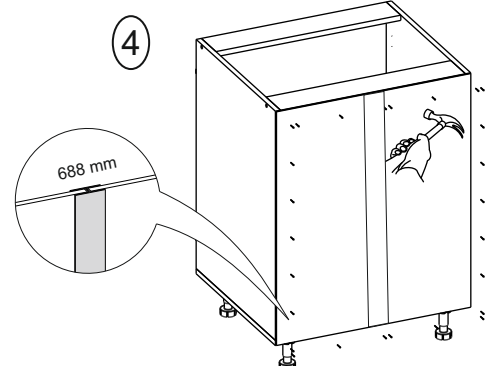

(DE) 4.Montageanleitungen: BS1 60/82  
(ESP) 7.Instrucciones de montaje: BS1 60/82

(EN) Part no	Dimensions (mm)	Quantity (pcs)
(CS) № díly	Rozměry (mm)	číslo (ks)
(SK) № časti	Rozmery (mm)	číslo (ks)
(DE) № Detail	Maße (mm)	Nummer (Stck)
(FR) № détail	Dimensions (mm)	nombre (pièces)
(HU) № Részlet	Méreték (mm)	szám (db)
(ESP) № detalle	Dimensiones (mm)	número (piezas)
1, 2	704 x 448 x 16	2
3	600 x 448 x 16	1
4	568 x 70 x 16	1
5	568 x 96 x 16	1
6*	713 x 596 x 16	1
7	600 x 96 x 16	1

# Kitchen set Gloria 1.8 m

(EN) 1.Assembly instructions: BD 60/82

(CS) 2.montážní návod: BD 60/82

(SK) 3.Návod na montáž: BD 60/82

(DE) 4.Montageanleitungen: BD 60/82

(FR) 5.instructions de montage: BD 60/82

(HU) 6.Szerelési útmutató: BD 60/82

(ESP) 7.Instrucciones de montaje: BD 60/82

(EN) Part no	Dimensions (mm)	Quantity (pcs)
(CS) № díly	Rozměry (mm)	číslo (ks)
(SK) № časti	Rozmery (mm)	číslo (ks)
(DE) № Detail	Maße (mm)	Nummer (Stck)
(FR) № détail	Dimensions (mm)	nombre (pièces)
(HU) № Részlet	Méreték (mm)	szám (db)
(ESP) № detalle	Dimensiones (mm)	número (piezas)
1,2	704 x 448 x 16	2
3	600 x 448 x 16	1
4	568 x 96 x 16	2
5	566 x 437 x 16	1
6*	140 x 596 x 16	1
7*	570 x 596 x 16	1
8	511 x 80 x 16	1
9,10	400 x 80 x 16	2
11	405 x 541 x 2.5	1
12,13	718 x 298 x 2.5	2
14	600 x 96 x 16	1
15*	1800 x 600 x 38	1