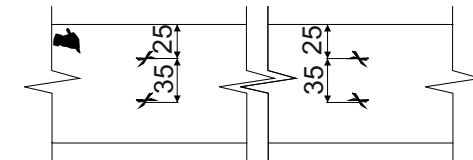

(EN) Part no	Dimensions (mm)	Quantity (pcs)
(CS) № díly	Rozměry (mm)	číslo (ks)
(SK) № časti	Rozmery (mm)	číslo (ks)
(DE) № Detail	Maße (mm)	Nummer (Stck)
(FR) № détail	Dimensions (mm)	nombre (pièces)
(HU) № Részlet	Méreték (mm)	szám (db)
(ESP) № detalle	Dimensiones (mm)	número (piezas)
1, 2	704 x 448 x 16	2
3	600 x 448 x 16	1
4	568 x 70 x 16	1
5	568 x 96 x 16	1
6*	713 x 596 x 16	1
7	600 x 96 x 16	1