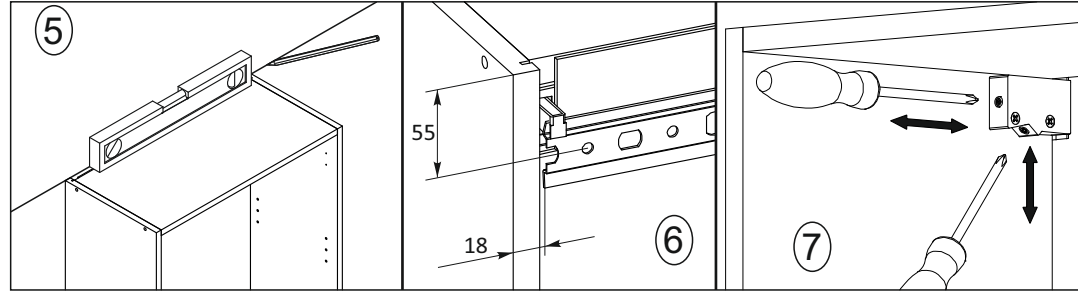

# Kitchen set Gloria 1.8 m

(EN) 1.Assembly instructions: WC1 60/72

(CS) 2.montážní návod: WC1 60/72

(SK) 3.Návod na montáž: WC1 60/72

(DE) 4.Montageanleitungen: WC1 60/72

(FR) 5.instructions de montage: WC1 60/72

(HU) 6.Szerelési útmutató: WC1 60/72

(ESP) 7.Instrucciones de montaje: WC1 60/72

(EN) Part no	Dimensions (mm)	Quantity (pcs)
(CS) Ne díly	Rozměry (mm)	číslo (ks)
(SK) Ne časti	Rozmery (mm)	číslo (ks)
(DE) Ne Detail	Maße (mm)	Nummer (Stck)
(FR) Ne détail	Dimensions (mm)	nombre (pièces)
(HU) Ne Részlet	Méretek (mm)	szám (db)
(ESP) Ne detalle	Dimensiones (mm)	número (piezas)
1	720 x 297x 16	2
2	568 x 283 x 16	1
3	568 x 297 x 16	1
4	566 x 270 x 16	1
5*	713 x 596 x 16	1
6,7	708 x 288 x 2.5	2