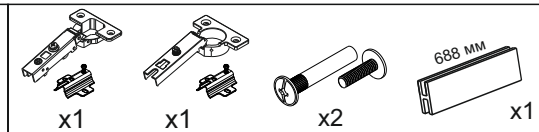

Kitchen set Gloria 1.8 m

(EN) 1.Assembly instructions: BC 60/82

(CS) 2.montážní návod: BC 60/82

(SK) 3.Návod na montáž: BC 60/82

(DE) 4.Montageanleitungen: BC 60/82

(FR) 5.instructions de montage: BC 60/82

(HU) 6.Szerelési útmutató: BC 60/82

(ESP) 7.Instrucciones de montaje: BC 60/82