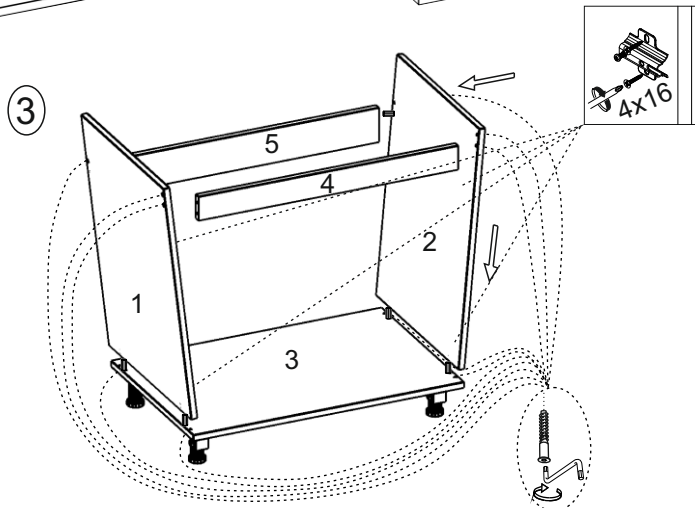

(HU) 6.Szerelési útmutató: WC1 60/72

(ESP) 7.Instrucciones de montaje: WC1 60/72

(EN) Part no	Dimensions (mm)	Quantity (pcs)
(CS) Ne díly	Rozměry (mm)	číslo (ks)
(SK) Ne časti	Rozmery (mm)	číslo (ks)
(DE) Ne Detail	Maße (mm)	Nummer (Stck)
(FR) Ne détail	Dimensions (mm)	nombre (pièces)
(HU) Ne Részlet	Méretek (mm)	szám (db)
(ESP) Ne detalle	Dimensiones (mm)	número (piezas)
1	720 x 297x 16	2
2	568 x 283 x 16	1
3	568 x 297 x 16	1
4	566 x 270 x 16	1
5*	713 x 596 x 16	1
6,7	708 x 288 x 2.5	2

# Kitchen set Gloria 1.8 m

(EN) 1.Assembly instructions: BS1 60/82  
(FR) 5.instructions de montage: BS1 60/82

(CS) 2.montážní návod: BS1 60/82  
(HU) 6.Szerelési útmutató: BS1 60/82

(SK) 3.Návod na montáž: BS1 60/82  
(DE) 4.Montageanleitungen: BS1 60/82

(DE) 4.Montageanleitungen: BS1 60/82  
(ESP) 7.Instrucciones de montaje: BS1 60/82

(EN) Part no	Dimensions (mm)	Quantity (pcs)
(CS) № díly	Rozměry (mm)	číslo (ks)
(SK) № časti	Rozmery (mm)	číslo (ks)
(DE) № Detail	Maße (mm)	Nummer (Stck)
(FR) № détail	Dimensions (mm)	nombre (pièces)
(HU) № Részlet	Méreték (mm)	szám (db)
(ESP) № detalle	Dimensiones (mm)	número (piezas)
1, 2	704 x 448 x 16	2
3	600 x 448 x 16	1
4	568 x 70 x 16	1
5	568 x 96 x 16	1
6*	713 x 596 x 16	1
7	600 x 96 x 16	1