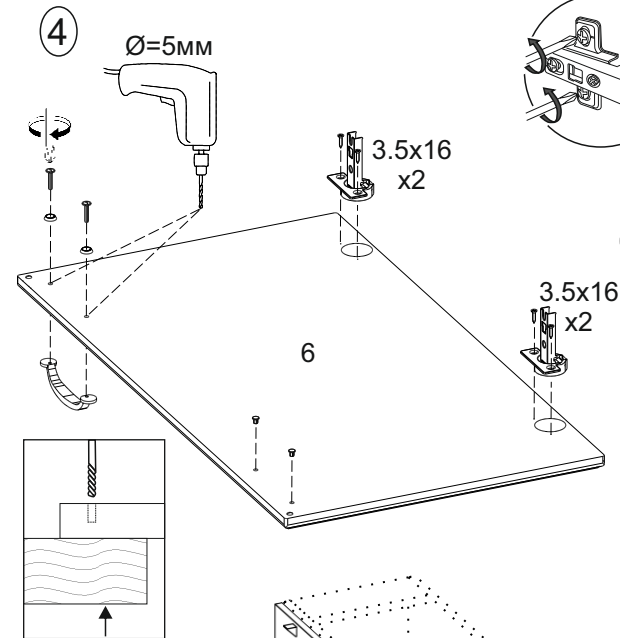

(HU) 6.Szerelési útmutató: WC1 60/72

(ESP) 7.Instrucciones de montaje: WC1 60/72

(EN) Part no	Dimensions (mm)	Quantity (pcs)
(CS) Ne díly	Rozměry (mm)	číslo (ks)
(SK) Ne časti	Rozmery (mm)	číslo (ks)
(DE) Ne Detail	Maße (mm)	Nummer (Stck)
(FR) Ne détail	Dimensions (mm)	nombre (pièces)
(HU) Ne Részlet	Méretek (mm)	szám (db)
(ESP) Ne detalle	Dimensiones (mm)	número (piezas)
1	720 x 297x 16	2
2	568 x 283 x 16	1
3	568 x 297 x 16	1
4	566 x 270 x 16	1
5*	713 x 596 x 16	1
6,7	708 x 288 x 2.5	2

# Kitchen set Gloria 1.8 m

(EN) 1.Assembly instructions: BS1 60/82  
(FR) 5.instructions de montage: BS1 60/82

(CS) 2.montážní návod: BS1 60/82  
(HU) 6.Szerelési útmutató: BS1 60/82

(SK) 3.Návod na montáž: BS1 60/82  
(DE) 4.Montageanleitungen: BS1 60/82

(DE) 4.Montageanleitungen: BS1 60/82  
(ESP) 7.Instrucciones de montaje: BS1 60/82

(EN) Part no	Dimensions (mm)	Quantity (pcs)
(CS) № díly	Rozměry (mm)	číslo (ks)
(SK) № časti	Rozmery (mm)	číslo (ks)
(DE) № Detail	Maße (mm)	Nummer (Stck)
(FR) № détail	Dimensions (mm)	nombre (pièces)
(HU) № Részlet	Méreték (mm)	szám (db)
(ESP) № detalle	Dimensiones (mm)	número (piezas)
1, 2	704 x 448 x 16	2
3	600 x 448 x 16	1
4	568 x 70 x 16	1
5	568 x 96 x 16	1
6*	713 x 596 x 16	1
7	600 x 96 x 16	1