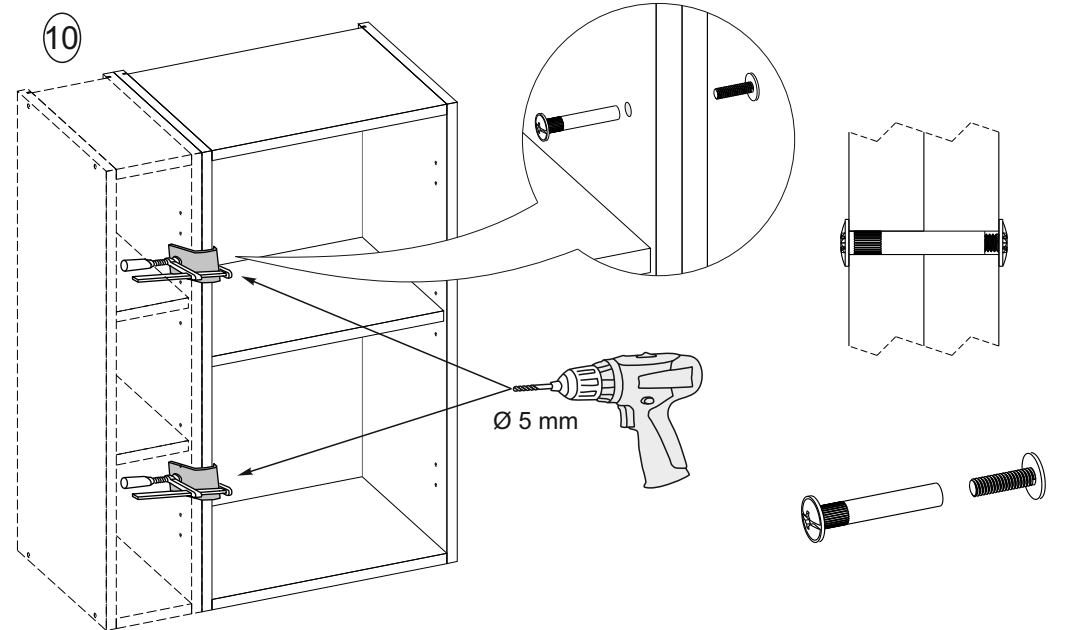

# Kitchen set Gloria 1.8 m

(EN) 1.Assembly instructions: WC1 60/72

(CS) 2.montážní návod: WC1 60/72

(SK) 3.Návod na montáž: WC1 60/72

(DE) 4.Montageanleitungen: WC1 60/72

(FR) 5.instructions de montage: WC1 60/72

(HU) 6.Szerelési útmutató: WC1 60/72

(ESP) 7.Instrucciones de montaje: WC1 60/72

(EN) Part no	Dimensions (mm)	Quantity (pcs)
(CS) Ne díly	Rozměry (mm)	číslo (ks)
(SK) Ne časti	Rozmery (mm)	číslo (ks)
(DE) Ne Detail	Maße (mm)	Nummer (Stck)
(FR) Ne détail	Dimensions (mm)	nombre (pièces)
(HU) Ne Részlet	Méretek (mm)	szám (db)
(ESP) Ne detalle	Dimensiones (mm)	número (piezas)
1	720 x 297x 16	2
2	568 x 283 x 16	1
3	568 x 297 x 16	1
4	566 x 270 x 16	1
5*	713 x 596 x 16	1
6,7	708 x 288 x 2.5	2

(HU) 6.Szerelési útmutató: WS1 60/72

(ESP) 7.Instrucciones de montaje: WS1 60/72

(EN) Part no	Dimensions (mm)	Quantity (pcs)
(CS) Ne díly	Rozměry (mm)	číslo (ks)
(SK) Ne časti	Rozmery (mm)	číslo (ks)
(DE) Ne Detail	Maße (mm)	Nummer (Stck)
(FR) Ne détail	Dimensions (mm)	nombre (pièces)
(HU) Ne Részlet	Méretek (mm)	szám (db)
(ESP) Ne detalle	Dimensiones (mm)	número (piezas)
1	720 x 297 x 16	1
2	720 x 297 x 16	1
3	568 x 297 x 16	1
4	568 x 283 x 16	1
5	566 x 270 x 16	2
6*	713 x 596 x 16	1
7*	603 x 486 x 4	1
8,9	708 x 288 x 2.5	2