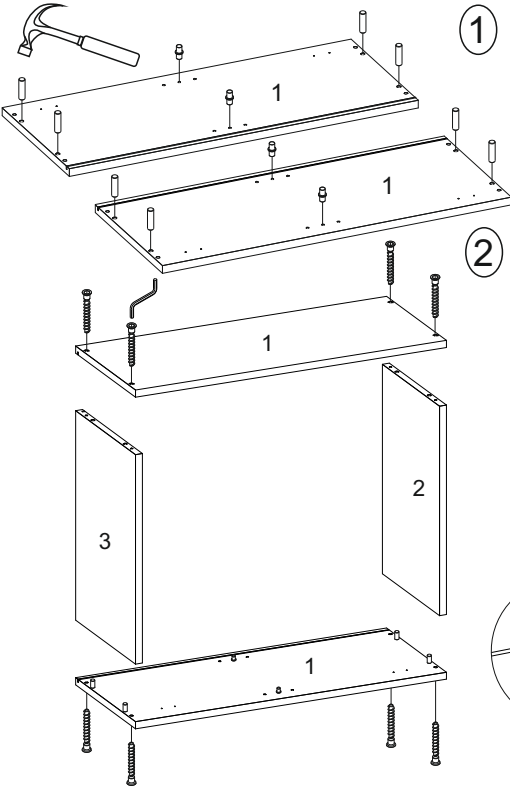

(HU) 6.Szerelési útmutató: WS1 60/72

(ESP) 7.Instrucciones de montaje: WS1 60/72

(EN) Part no	Dimensions (mm)	Quantity (pcs)
(CS) Ne díly	Rozměry (mm)	číslo (ks)
(SK) Ne časti	Rozmery (mm)	číslo (ks)
(DE) Ne Detail	Maße (mm)	Nummer (Stck)
(FR) Ne détail	Dimensions (mm)	nombre (pièces)
(HU) Ne Részlet	Méretek (mm)	szám (db)
(ESP) Ne detalle	Dimensiones (mm)	número (piezas)
1	720 x 297 x 16	1
2	720 x 297 x 16	1
3	568 x 297 x 16	1
4	568 x 283 x 16	1
5	566 x 270 x 16	2
6*	713 x 596 x 16	1
7*	603 x 486 x 4	1
8,9	708 x 288 x 2.5	2

# Kitchen set Gloria 1.8 m

(EN) 1.Assembly instructions: WC1 60/72

(CS) 2.montážní návod: WC1 60/72

(SK) 3.Návod na montáž: WC1 60/72

(DE) 4.Montageanleitungen: WC1 60/72

(FR) 5.instructions de montage: WC1 60/72

(HU) 6.Szerelési útmutató: WC1 60/72

(ESP) 7.Instrucciones de montaje: WC1 60/72

(EN) Part no	Dimensions (mm)	Quantity (pcs)
(CS) Ne díly	Rozměry (mm)	číslo (ks)
(SK) Ne časti	Rozmery (mm)	číslo (ks)
(DE) Ne Detail	Maße (mm)	Nummer (Stck)
(FR) Ne détail	Dimensions (mm)	nombre (pièces)
(HU) Ne Részlet	Méretek (mm)	szám (db)
(ESP) Ne detalle	Dimensiones (mm)	número (piezas)
1	720 x 297x 16	2
2	568 x 283 x 16	1
3	568 x 297 x 16	1
4	566 x 270 x 16	1
5*	713 x 596 x 16	1
6,7	708 x 288 x 2.5	2