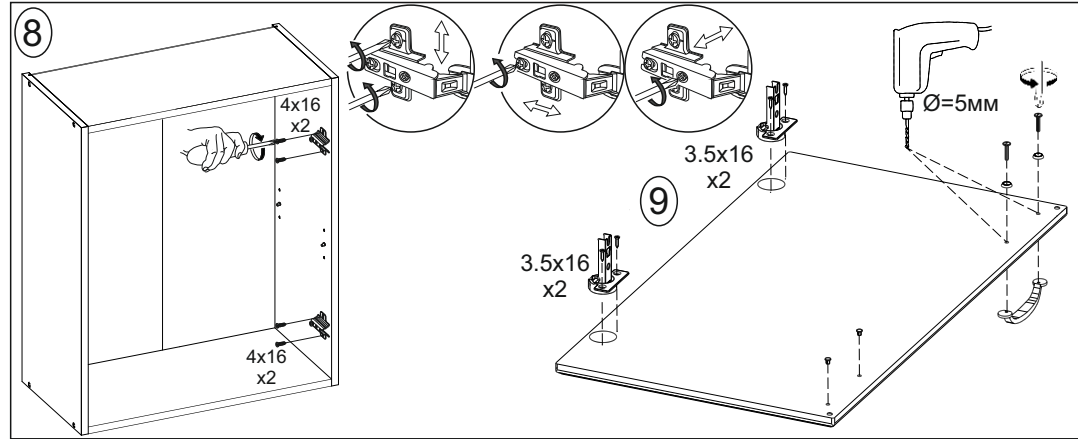

(HU) 6.Szerelési útmutató: WS1 60/72

(ESP) 7.Instrucciones de montaje: WS1 60/72

(EN) Part no	Dimensions (mm)	Quantity (pcs)
(CS) Ne díly	Rozměry (mm)	číslo (ks)
(SK) Ne časti	Rozmery (mm)	číslo (ks)
(DE) Ne Detail	Maße (mm)	Nummer (Stck)
(FR) Ne détail	Dimensions (mm)	nombre (pièces)
(HU) Ne Részlet	Méretek (mm)	szám (db)
(ESP) Ne detalle	Dimensiones (mm)	número (piezas)
1	720 x 297 x 16	1
2	720 x 297 x 16	1
3	568 x 297 x 16	1
4	568 x 283 x 16	1
5	566 x 270 x 16	2
6*	713 x 596 x 16	1
7*	603 x 486 x 4	1
8,9	708 x 288 x 2.5	2

# Kitchen set Gloria 1.8 m

(EN) 1.Assembly instructions: WC1 60/72

(CS) 2.montážní návod: WC1 60/72

(SK) 3.Návod na montáž: WC1 60/72

(DE) 4.Montageanleitungen: WC1 60/72

(FR) 5.instructions de montage: WC1 60/72

(HU) 6.Szerelési útmutató: WC1 60/72

(ESP) 7.Instrucciones de montaje: WC1 60/72

(EN) Part no	Dimensions (mm)	Quantity (pcs)
(CS) Ne díly	Rozměry (mm)	číslo (ks)
(SK) Ne časti	Rozmery (mm)	číslo (ks)
(DE) Ne Detail	Maße (mm)	Nummer (Stck)
(FR) Ne détail	Dimensions (mm)	nombre (pièces)
(HU) Ne Részlet	Méretek (mm)	szám (db)
(ESP) Ne detalle	Dimensiones (mm)	número (piezas)
1	720 x 297x 16	2
2	568 x 283 x 16	1
3	568 x 297 x 16	1
4	566 x 270 x 16	1
5*	713 x 596 x 16	1
6,7	708 x 288 x 2.5	2