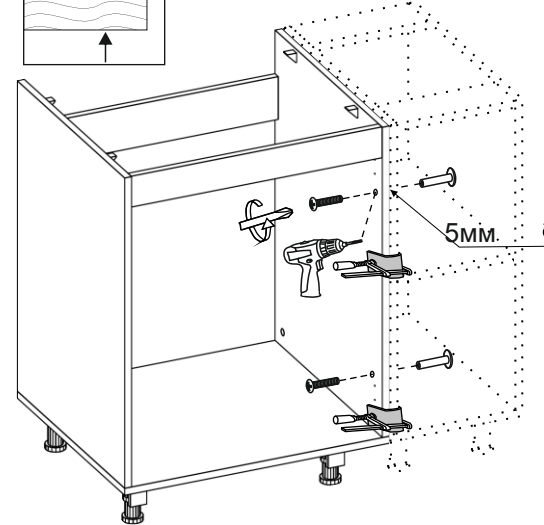

(HU) 6.Szerelési útmutató: WC1 60/72

(ESP) 7.Instrucciones de montaje: WC1 60/72

(EN) Part no	Dimensions (mm)	Quantity (pcs)
(CS) Ne díly	Rozměry (mm)	číslo (ks)
(SK) Ne časti	Rozmery (mm)	číslo (ks)
(DE) Ne Detail	Maße (mm)	Nummer (Stck)
(FR) Ne détail	Dimensions (mm)	nombre (pièces)
(HU) Ne Részlet	Méretek (mm)	szám (db)
(ESP) Ne detalle	Dimensiones (mm)	número (piezas)
1	720 x 297x 16	2
2	568 x 283 x 16	1
3	568 x 297 x 16	1
4	566 x 270 x 16	1
5*	713 x 596 x 16	1
6,7	708 x 288 x 2.5	2

# Kitchen set Gloria 1.8 m

(EN) 1.Assembly instructions: BS1 60/82  
(FR) 5.instructions de montage: BS1 60/82

(CS) 2.montážní návod: BS1 60/82  
(HU) 6.Szerelési útmutató: BS1 60/82

(SK) 3.Návod na montáž: BS1 60/82  
(DE) 4.Montageanleitungen: BS1 60/82

(DE) 4.Montageanleitungen: BS1 60/82  
(ESP) 7.Instrucciones de montaje: BS1 60/82

(EN) Part no	Dimensions (mm)	Quantity (pcs)
(CS) № díly	Rozměry (mm)	číslo (ks)
(SK) № časti	Rozmery (mm)	číslo (ks)
(DE) № Detail	Maße (mm)	Nummer (Stck)
(FR) № détail	Dimensions (mm)	nombre (pièces)
(HU) № Részlet	Méreték (mm)	szám (db)
(ESP) № detalle	Dimensiones (mm)	número (piezas)
1, 2	704 x 448 x 16	2
3	600 x 448 x 16	1
4	568 x 70 x 16	1
5	568 x 96 x 16	1
6*	713 x 596 x 16	1
7	600 x 96 x 16	1