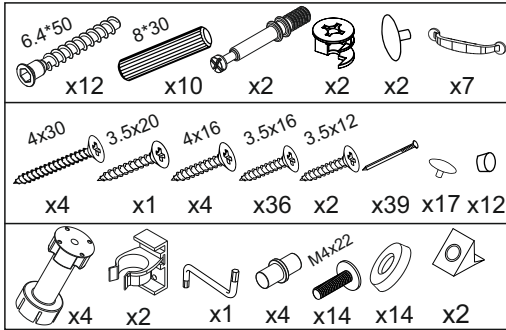

(DE) 4.Montageanleitungen: BS1 60/82  
(ESP) 7.Instrucciones de montaje: BS1 60/82

(EN) Part no	Dimensions (mm)	Quantity (pcs)
(CS) № díly	Rozměry (mm)	číslo (ks)
(SK) № časti	Rozmery (mm)	číslo (ks)
(DE) № Detail	Maße (mm)	Nummer (Stck)
(FR) № détail	Dimensions (mm)	nombre (pièces)
(HU) № Részlet	Méreték (mm)	szám (db)
(ESP) № detalle	Dimensiones (mm)	número (piezas)
1, 2	704 x 448 x 16	2
3	600 x 448 x 16	1
4	568 x 70 x 16	1
5	568 x 96 x 16	1
6*	713 x 596 x 16	1
7	600 x 96 x 16	1

# Kitchen set Gloria 1.8 m

(EN) 1.Assembly instructions: BD 60/82

(CS) 2.montážní návod: BD 60/82

(SK) 3.Návod na montáž: BD 60/82

(DE) 4.Montageanleitungen: BD 60/82

(FR) 5.instructions de montage: BD 60/82

(HU) 6.Szerelési útmutató: BD 60/82

(ESP) 7.Instrucciones de montaje: BD 60/82

(EN) Part no	Dimensions (mm)	Quantity (pcs)
(CS) № díly	Rozměry (mm)	číslo (ks)
(SK) № časti	Rozmery (mm)	číslo (ks)
(DE) № Detail	Maße (mm)	Nummer (Stck)
(FR) № détail	Dimensions (mm)	nombre (pièces)
(HU) № Részlet	Méreték (mm)	szám (db)
(ESP) № detalle	Dimensiones (mm)	número (piezas)
1,2	704 x 448 x 16	2
3	600 x 448 x 16	1
4	568 x 96 x 16	2
5	566 x 437 x 16	1
6*	140 x 596 x 16	1
7*	570 x 596 x 16	1
8	511 x 80 x 16	1
9,10	400 x 80 x 16	2
11	405 x 541 x 2.5	1
12,13	718 x 298 x 2.5	2
14	600 x 96 x 16	1
15*	1800 x 600 x 38	1