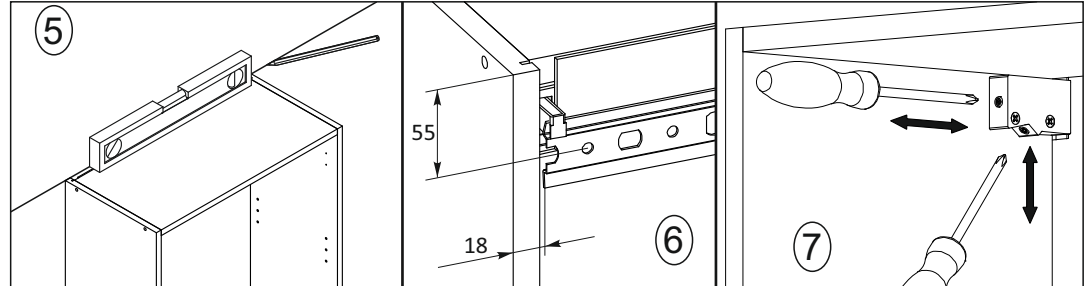

(HU) 6.Szerelési útmutató: WC1 60/72

(ESP) 7.Instrucciones de montaje: WC1 60/72

(EN) Part no	Dimensions (mm)	Quantity (pcs)
(CS) Ne díly	Rozměry (mm)	číslo (ks)
(SK) Ne časti	Rozmery (mm)	číslo (ks)
(DE) Ne Detail	Maße (mm)	Nummer (Stck)
(FR) Ne détail	Dimensions (mm)	nombre (pièces)
(HU) Ne Részlet	Méretek (mm)	szám (db)
(ESP) Ne detalle	Dimensiones (mm)	número (piezas)
1	720 x 297x 16	2
2	568 x 283 x 16	1
3	568 x 297 x 16	1
4	566 x 270 x 16	1
5*	713 x 596 x 16	1
6,7	708 x 288 x 2.5	2

# Kitchen set Gloria 1.8 m

(EN) 1.Assembly instructions: WS1 60/72

(CS) 2.montážní návod: WS1 60/72

(SK) 3.Návod na montáž: WS1 60/72

(DE) 4.Montageanleitungen: WS1 60/72

(FR) 5.instructions de montage: WS1 60/72

(HU) 6.Szerelési útmutató: WS1 60/72

(ESP) 7.Instrucciones de montaje: WS1 60/72

(EN) Part no	Dimensions (mm)	Quantity (pcs)
(CS) Ne díly	Rozměry (mm)	číslo (ks)
(SK) Ne časti	Rozmery (mm)	číslo (ks)
(DE) Ne Detail	Maße (mm)	Nummer (Stck)
(FR) Ne détail	Dimensions (mm)	nombre (pièces)
(HU) Ne Részlet	Méretek (mm)	szám (db)
(ESP) Ne detalle	Dimensiones (mm)	número (piezas)
1	720 x 297 x 16	1
2	720 x 297 x 16	1
3	568 x 297 x 16	1
4	568 x 283 x 16	1
5	566 x 270 x 16	2
6*	713 x 596 x 16	1
7*	603 x 486 x 4	1
8,9	708 x 288 x 2.5	2