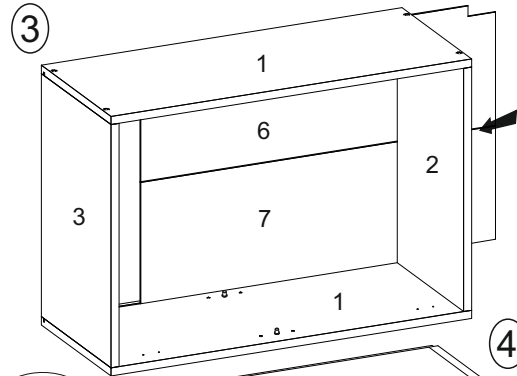

(HU) 6.Szerelési útmutató: WS1 60/72

(ESP) 7.Instrucciones de montaje: WS1 60/72

(EN) Part no	Dimensions (mm)	Quantity (pcs)
(CS) Ne díly	Rozměry (mm)	číslo (ks)
(SK) Ne časti	Rozmery (mm)	číslo (ks)
(DE) Ne Detail	Maße (mm)	Nummer (Stck)
(FR) Ne détail	Dimensions (mm)	nombre (pièces)
(HU) Ne Részlet	Méretek (mm)	szám (db)
(ESP) Ne detalle	Dimensiones (mm)	número (piezas)
1	720 x 297 x 16	1
2	720 x 297 x 16	1
3	568 x 297 x 16	1
4	568 x 283 x 16	1
5	566 x 270 x 16	2
6*	713 x 596 x 16	1
7*	603 x 486 x 4	1
8,9	708 x 288 x 2.5	2

# Kitchen set Gloria 1.8 m

(EN) 1.Assembly instructions: WC1 60/72

(CS) 2.montážní návod: WC1 60/72

(SK) 3.Návod na montáž: WC1 60/72

(DE) 4.Montageanleitungen: WC1 60/72

(FR) 5.instructions de montage: WC1 60/72

(HU) 6.Szerelési útmutató: WC1 60/72

(ESP) 7.Instrucciones de montaje: WC1 60/72

(EN) Part no	Dimensions (mm)	Quantity (pcs)
(CS) Ne díly	Rozměry (mm)	číslo (ks)
(SK) Ne časti	Rozmery (mm)	číslo (ks)
(DE) Ne Detail	Maße (mm)	Nummer (Stck)
(FR) Ne détail	Dimensions (mm)	nombre (pièces)
(HU) Ne Részlet	Méretek (mm)	szám (db)
(ESP) Ne detalle	Dimensiones (mm)	número (piezas)
1	720 x 297x 16	2
2	568 x 283 x 16	1
3	568 x 297 x 16	1
4	566 x 270 x 16	1
5*	713 x 596 x 16	1
6,7	708 x 288 x 2.5	2