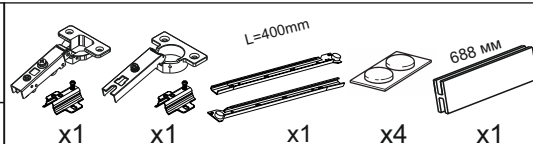

(DE) 4.Montageanleitungen: BS1 60/82  
(ESP) 7.Instrucciones de montaje: BS1 60/82

(EN) Part no	Dimensions (mm)	Quantity (pcs)
(CS) № díly	Rozměry (mm)	číslo (ks)
(SK) № časti	Rozmery (mm)	číslo (ks)
(DE) № Detail	Maße (mm)	Nummer (Stck)
(FR) № détail	Dimensions (mm)	nombre (pièces)
(HU) № Részlet	Méreték (mm)	szám (db)
(ESP) № detalle	Dimensiones (mm)	número (piezas)
1, 2	704 x 448 x 16	2
3	600 x 448 x 16	1
4	568 x 70 x 16	1
5	568 x 96 x 16	1
6*	713 x 596 x 16	1
7	600 x 96 x 16	1

# Kitchen set Gloria 1.8 m

(EN) 1.Assembly instructions: BD 60/82

(CS) 2.montážní návod: BD 60/82

(SK) 3.Návod na montáž: BD 60/82

(DE) 4.Montageanleitungen: BD 60/82

(FR) 5.instructions de montage: BD 60/82

(HU) 6.Szerelési útmutató: BD 60/82

(ESP) 7.Instrucciones de montaje: BD 60/82

(EN) Part no	Dimensions (mm)	Quantity (pcs)
(CS) № díly	Rozměry (mm)	číslo (ks)
(SK) № časti	Rozmery (mm)	číslo (ks)
(DE) № Detail	Maße (mm)	Nummer (Stck)
(FR) № détail	Dimensions (mm)	nombre (pièces)
(HU) № Részlet	Méreték (mm)	szám (db)
(ESP) № detalle	Dimensiones (mm)	número (piezas)
1,2	704 x 448 x 16	2
3	600 x 448 x 16	1
4	568 x 96 x 16	2
5	566 x 437 x 16	1
6*	140 x 596 x 16	1
7*	570 x 596 x 16	1
8	511 x 80 x 16	1
9,10	400 x 80 x 16	2
11	405 x 541 x 2.5	1
12,13	718 x 298 x 2.5	2
14	600 x 96 x 16	1
15*	1800 x 600 x 38	1