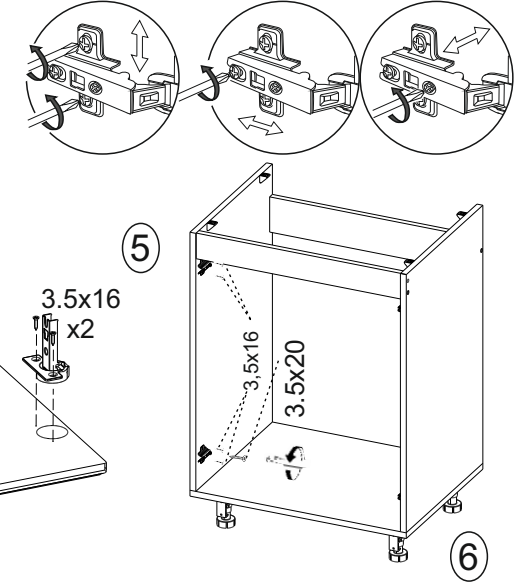

(HU) 6.Szerelési útmutató: WC1 60/72

(ESP) 7.Instrucciones de montaje: WC1 60/72

(EN) Part no	Dimensions (mm)	Quantity (pcs)
(CS) Ne díly	Rozměry (mm)	číslo (ks)
(SK) Ne časti	Rozmery (mm)	číslo (ks)
(DE) Ne Detail	Maße (mm)	Nummer (Stck)
(FR) Ne détail	Dimensions (mm)	nombre (pièces)
(HU) Ne Részlet	Méretek (mm)	szám (db)
(ESP) Ne detalle	Dimensiones (mm)	número (piezas)
1	720 x 297x 16	2
2	568 x 283 x 16	1
3	568 x 297 x 16	1
4	566 x 270 x 16	1
5*	713 x 596 x 16	1
6,7	708 x 288 x 2.5	2

# Kitchen set Gloria 1.8 m

(EN) 1.Assembly instructions: BS1 60/82  
(FR) 5.instructions de montage: BS1 60/82

(CS) 2.montážní návod: BS1 60/82  
(HU) 6.Szerelési útmutató: BS1 60/82

(SK) 3.Návod na montáž: BS1 60/82  
(DE) 4.Montageanleitungen: BS1 60/82

(DE) 4.Montageanleitungen: BS1 60/82  
(ESP) 7.Instrucciones de montaje: BS1 60/82

(EN) Part no	Dimensions (mm)	Quantity (pcs)
(CS) № díly	Rozměry (mm)	číslo (ks)
(SK) № časti	Rozmery (mm)	číslo (ks)
(DE) № Detail	Maße (mm)	Nummer (Stck)
(FR) № détail	Dimensions (mm)	nombre (pièces)
(HU) № Részlet	Méreték (mm)	szám (db)
(ESP) № detalle	Dimensiones (mm)	número (piezas)
1, 2	704 x 448 x 16	2
3	600 x 448 x 16	1
4	568 x 70 x 16	1
5	568 x 96 x 16	1
6*	713 x 596 x 16	1
7	600 x 96 x 16	1