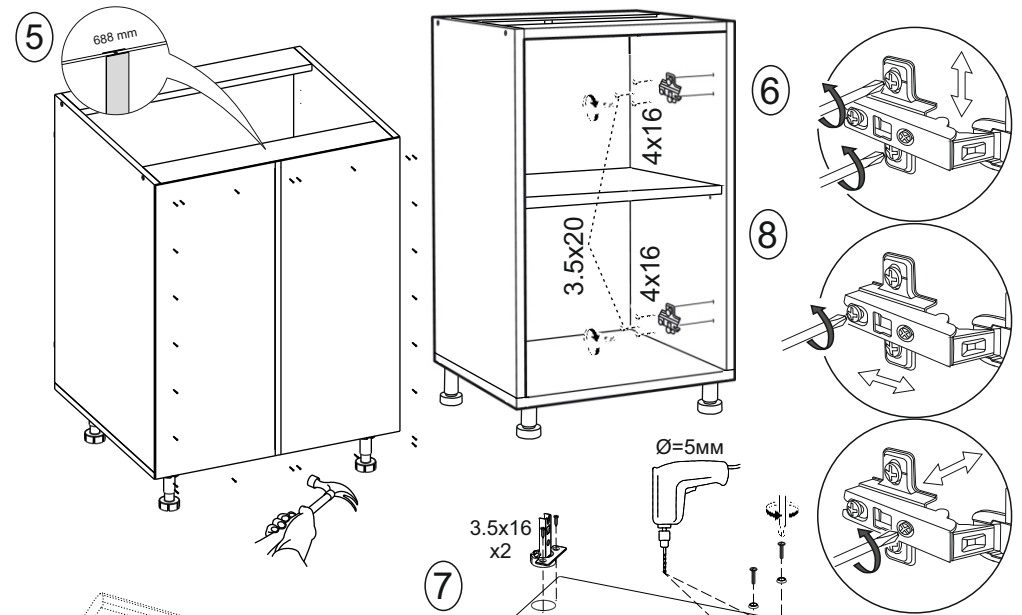

(HU) 6.Szerelési útmutató: BD 60/82

(ESP) 7.Instrucciones de montaje: BD 60/82

(EN) Part no	Dimensions (mm)	Quantity (pcs)
(CS) № díly	Rozměry (mm)	číslo (ks)
(SK) № časti	Rozmery (mm)	číslo (ks)
(DE) № Detail	Maße (mm)	Nummer (Stck)
(FR) № détail	Dimensions (mm)	nombre (pièces)
(HU) № Részlet	Méreték (mm)	szám (db)
(ESP) № detalle	Dimensiones (mm)	número (piezas)
1,2	704 x 448 x 16	2
3	600 x 448 x 16	1
4	568 x 96 x 16	2
5	566 x 437 x 16	1
6*	140 x 596 x 16	1
7*	570 x 596 x 16	1
8	511 x 80 x 16	1
9,10	400 x 80 x 16	2
11	405 x 541 x 2.5	1
12,13	718 x 298 x 2.5	2
14	600 x 96 x 16	1
15*	1800 x 600 x 38	1

# Kitchen set Gloria 1.8 m

(EN) 1.Assembly instructions: BC 60/82

(CS) 2.montážní návod: BC 60/82

(SK) 3.Návod na montáž: BC 60/82

(DE) 4.Montageanleitungen: BC 60/82

(FR) 5.instructions de montage: BC 60/82

(HU) 6.Szerelési útmutató: BC 60/82

(ESP) 7.Instrucciones de montaje: BC 60/82

(EN) Part no	Dimensions (mm)	Quantity (pcs)
(CS) Nř díly	Rozměry (mm)	číslo (ks)
(SK) Nř časti	Rozmery (mm)	číslo (ks)
(DE) Nř Detail	Maße (mm)	Nummer (Stck)
(FR) Nř détail	Dimensions (mm)	nombre (pièces)
(HU) Nř Részlet	Méretek (mm)	szám (db)
(ESP) Nř detalle	Dimensiones (mm)	número (piezas)
1,2	704 x 448 x 16	2
3	600 x 448 x 16	1
4	568 x 96 x 16	2
5	566 x 437 x 16	1
6*	713 x 596 x 16	1
7	718 x 298 x 2.5	2
8	600 x 96 x 16	1