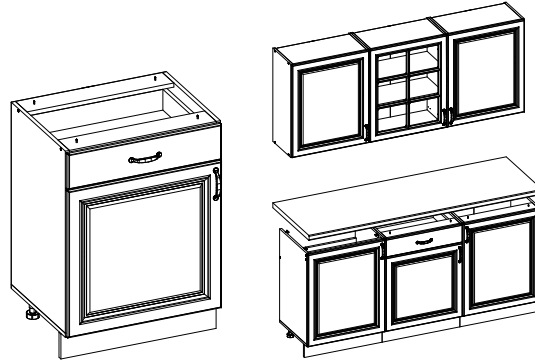

Kitchen set Gloria 1.8 m

(EN) 1.Assembly instructions: BD 60/82

(CS) 2.montážní návod: BD 60/82

(SK) 3.Návod na montáž: BD 60/82

(DE) 4.Montageanleitungen: BD 60/82

(FR) 5.instructions de montage: BD 60/82

(HU) 6.Szerelési útmutató: BD 60/82

(ESP) 7.Instrucciones de montaje: BD 60/82