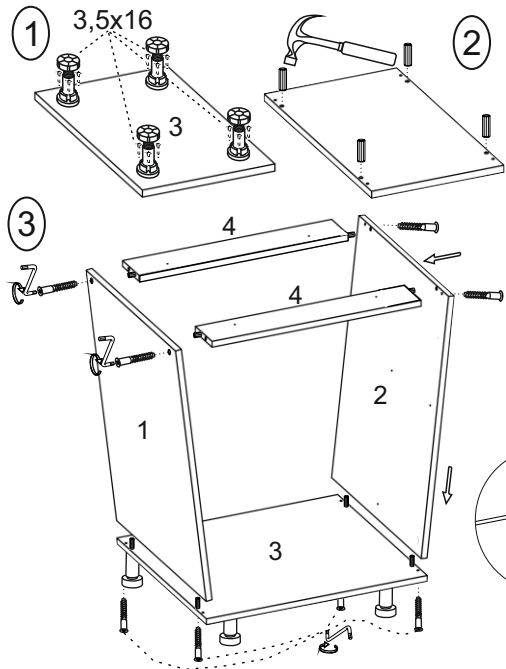

(DE) 4.Montageanleitungen: BS1 60/82  
(ESP) 7.Instrucciones de montaje: BS1 60/82

(EN) Part no	Dimensions (mm)	Quantity (pcs)
(CS) № díly	Rozměry (mm)	číslo (ks)
(SK) № časti	Rozmery (mm)	číslo (ks)
(DE) № Detail	Maße (mm)	Nummer (Stck)
(FR) № détail	Dimensions (mm)	nombre (pièces)
(HU) № Részlet	Méreték (mm)	szám (db)
(ESP) № detalle	Dimensiones (mm)	número (piezas)
1, 2	704 x 448 x 16	2
3	600 x 448 x 16	1
4	568 x 70 x 16	1
5	568 x 96 x 16	1
6*	713 x 596 x 16	1
7	600 x 96 x 16	1

# Kitchen set Gloria 1.8 m

(EN) 1.Assembly instructions: BD 60/82

(CS) 2.montážní návod: BD 60/82

(SK) 3.Návod na montáž: BD 60/82

(DE) 4.Montageanleitungen: BD 60/82

(FR) 5.instructions de montage: BD 60/82

(HU) 6.Szerelési útmutató: BD 60/82

(ESP) 7.Instrucciones de montaje: BD 60/82

(EN) Part no	Dimensions (mm)	Quantity (pcs)
(CS) № díly	Rozměry (mm)	číslo (ks)
(SK) № časti	Rozmery (mm)	číslo (ks)
(DE) № Detail	Maße (mm)	Nummer (Stck)
(FR) № détail	Dimensions (mm)	nombre (pièces)
(HU) № Részlet	Méreték (mm)	szám (db)
(ESP) № detalle	Dimensiones (mm)	número (piezas)
1,2	704 x 448 x 16	2
3	600 x 448 x 16	1
4	568 x 96 x 16	2
5	566 x 437 x 16	1
6*	140 x 596 x 16	1
7*	570 x 596 x 16	1
8	511 x 80 x 16	1
9,10	400 x 80 x 16	2
11	405 x 541 x 2.5	1
12,13	718 x 298 x 2.5	2
14	600 x 96 x 16	1
15*	1800 x 600 x 38	1

(HU) 6.Szerelési útmutató: BC 60/82

(ESP) 7.Instrucciones de montaje: BC 60/82

(EN) Part no	Dimensions (mm)	Quantity (pcs)
(CS) Nř díly	Rozměry (mm)	číslo (ks)
(SK) Nř časti	Rozmery (mm)	číslo (ks)
(DE) Nř Detail	Maße (mm)	Nummer (Stck)
(FR) Nř détail	Dimensions (mm)	nombre (pièces)
(HU) Nř Részlet	Méretek (mm)	szám (db)
(ESP) Nř detalle	Dimensiones (mm)	número (piezas)
1,2	704 x 448 x 16	2
3	600 x 448 x 16	1
4	568 x 96 x 16	2
5	566 x 437 x 16	1
6*	713 x 596 x 16	1
7	718 x 298 x 2.5	2
8	600 x 96 x 16	1