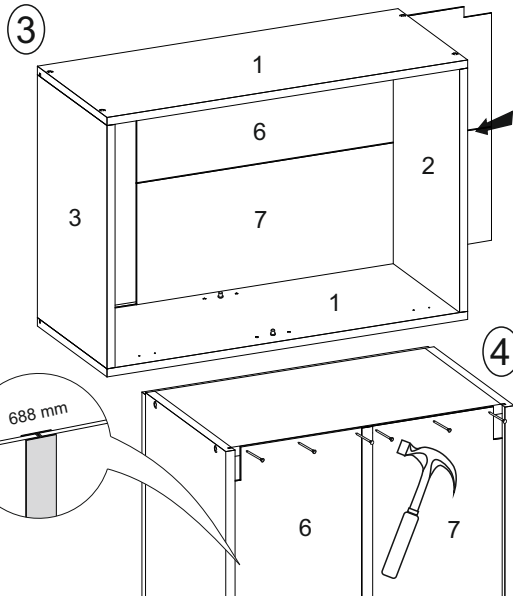

# Kitchen set Gloria 1.8 m

(EN) 1.Assembly instructions: WC1 60/72

(CS) 2.montážní návod: WC1 60/72

(SK) 3.Návod na montáž: WC1 60/72

(DE) 4.Montageanleitungen: WC1 60/72

(FR) 5.instructions de montage: WC1 60/72

(HU) 6.Szerelési útmutató: WC1 60/72

(ESP) 7.Instrucciones de montaje: WC1 60/72

(EN) Part no	Dimensions (mm)	Quantity (pcs)
(CS) Ne díly	Rozměry (mm)	číslo (ks)
(SK) Ne časti	Rozmery (mm)	číslo (ks)
(DE) Ne Detail	Maße (mm)	Nummer (Stck)
(FR) Ne détail	Dimensions (mm)	nombre (pièces)
(HU) Ne Részlet	Méretek (mm)	szám (db)
(ESP) Ne detalle	Dimensiones (mm)	número (piezas)
1	720 x 297x 16	2
2	568 x 283 x 16	1
3	568 x 297 x 16	1
4	566 x 270 x 16	1
5*	713 x 596 x 16	1
6,7	708 x 288 x 2.5	2

(HU) 6.Szerelési útmutató: WS1 60/72

(ESP) 7.Instrucciones de montaje: WS1 60/72

(EN) Part no	Dimensions (mm)	Quantity (pcs)
(CS) Ne díly	Rozměry (mm)	číslo (ks)
(SK) Ne časti	Rozmery (mm)	číslo (ks)
(DE) Ne Detail	Maße (mm)	Nummer (Stck)
(FR) Ne détail	Dimensions (mm)	nombre (pièces)
(HU) Ne Részlet	Méretek (mm)	szám (db)
(ESP) Ne detalle	Dimensiones (mm)	número (piezas)
1	720 x 297 x 16	1
2	720 x 297 x 16	1
3	568 x 297 x 16	1
4	568 x 283 x 16	1
5	566 x 270 x 16	2
6*	713 x 596 x 16	1
7*	603 x 486 x 4	1
8,9	708 x 288 x 2.5	2