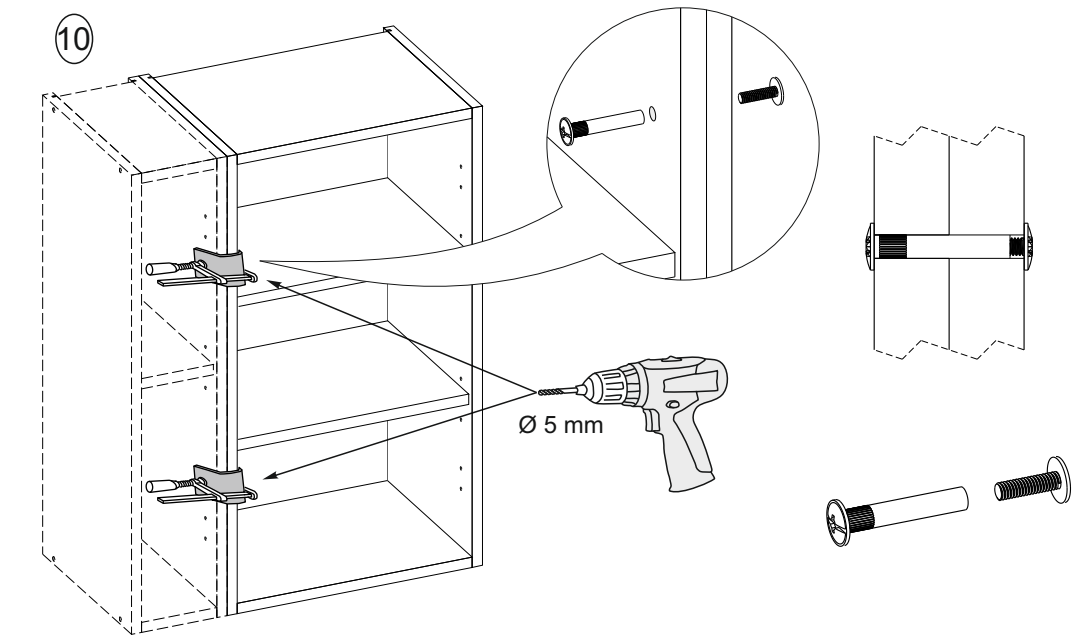

(HU) 6.Szerelési útmutató: WC1 60/72

(ESP) 7.Instrucciones de montaje: WC1 60/72

(EN) Part no	Dimensions (mm)	Quantity (pcs)
(CS) Ne díly	Rozměry (mm)	číslo (ks)
(SK) Ne časti	Rozmery (mm)	číslo (ks)
(DE) Ne Detail	Maße (mm)	Nummer (Stck)
(FR) Ne détail	Dimensions (mm)	nombre (pièces)
(HU) Ne Részlet	Méretek (mm)	szám (db)
(ESP) Ne detalle	Dimensiones (mm)	número (piezas)
1	720 x 297x 16	2
2	568 x 283 x 16	1
3	568 x 297 x 16	1
4	566 x 270 x 16	1
5*	713 x 596 x 16	1
6,7	708 x 288 x 2.5	2

# Kitchen set Gloria 1.8 m

(EN) 1.Assembly instructions: WS1 60/72

(CS) 2.montážní návod: WS1 60/72

(SK) 3.Návod na montáž: WS1 60/72

(DE) 4.Montageanleitungen: WS1 60/72

(FR) 5.instructions de montage: WS1 60/72

(HU) 6.Szerelési útmutató: WS1 60/72

(ESP) 7.Instrucciones de montaje: WS1 60/72

(EN) Part no	Dimensions (mm)	Quantity (pcs)
(CS) Ne díly	Rozměry (mm)	číslo (ks)
(SK) Ne časti	Rozmery (mm)	číslo (ks)
(DE) Ne Detail	Maße (mm)	Nummer (Stck)
(FR) Ne détail	Dimensions (mm)	nombre (pièces)
(HU) Ne Részlet	Méretek (mm)	szám (db)
(ESP) Ne detalle	Dimensiones (mm)	número (piezas)
1	720 x 297 x 16	1
2	720 x 297 x 16	1
3	568 x 297 x 16	1
4	568 x 283 x 16	1
5	566 x 270 x 16	2
6*	713 x 596 x 16	1
7*	603 x 486 x 4	1
8,9	708 x 288 x 2.5	2