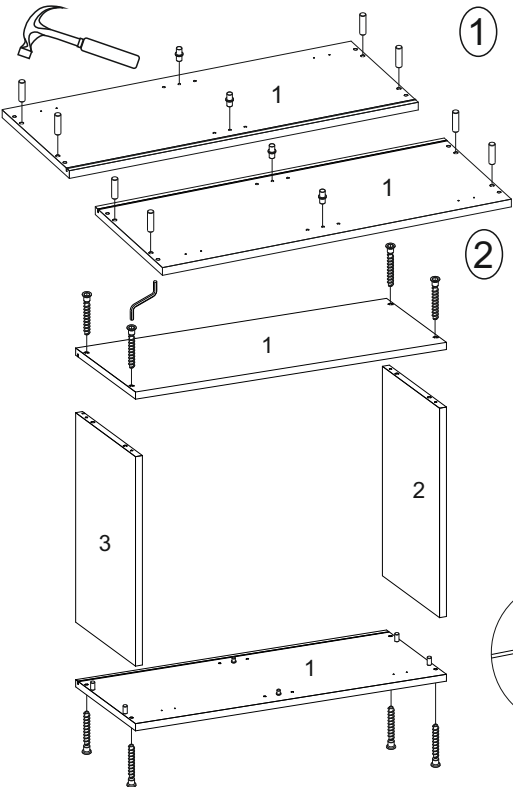

# Kitchen set Gloria 1.8 m

(EN) 1.Assembly instructions: WC1 60/72

(CS) 2.montážní návod: WC1 60/72

(SK) 3.Návod na montáž: WC1 60/72

(DE) 4.Montageanleitungen: WC1 60/72

(FR) 5.instructions de montage: WC1 60/72

(HU) 6.Szerelési útmutató: WC1 60/72

(ESP) 7.Instrucciones de montaje: WC1 60/72

(EN) Part no	Dimensions (mm)	Quantity (pcs)
(CS) Ne díly	Rozměry (mm)	číslo (ks)
(SK) Ne časti	Rozmery (mm)	číslo (ks)
(DE) Ne Detail	Maße (mm)	Nummer (Stck)
(FR) Ne détail	Dimensions (mm)	nombre (pièces)
(HU) Ne Részlet	Méretek (mm)	szám (db)
(ESP) Ne detalle	Dimensiones (mm)	número (piezas)
1	720 x 297x 16	2
2	568 x 283 x 16	1
3	568 x 297 x 16	1
4	566 x 270 x 16	1
5*	713 x 596 x 16	1
6,7	708 x 288 x 2.5	2

(HU) 6.Szerelési útmutató: WS1 60/72

(ESP) 7.Instrucciones de montaje: WS1 60/72

(EN) Part no	Dimensions (mm)	Quantity (pcs)
(CS) Ne díly	Rozměry (mm)	číslo (ks)
(SK) Ne časti	Rozmery (mm)	číslo (ks)
(DE) Ne Detail	Maße (mm)	Nummer (Stck)
(FR) Ne détail	Dimensions (mm)	nombre (pièces)
(HU) Ne Részlet	Méretek (mm)	szám (db)
(ESP) Ne detalle	Dimensiones (mm)	número (piezas)
1	720 x 297 x 16	1
2	720 x 297 x 16	1
3	568 x 297 x 16	1
4	568 x 283 x 16	1
5	566 x 270 x 16	2
6*	713 x 596 x 16	1
7*	603 x 486 x 4	1
8,9	708 x 288 x 2.5	2

(HU) 6.Szerelési útmutató: BD 60/82

(ESP) 7.Instrucciones de montaje: BD 60/82

(EN) Part no	Dimensions (mm)	Quantity (pcs)
(CS) № díly	Rozměry (mm)	číslo (ks)
(SK) № časti	Rozmery (mm)	číslo (ks)
(DE) № Detail	Maße (mm)	Nummer (Stck)
(FR) № détail	Dimensions (mm)	nombre (pièces)
(HU) № Részlet	Méreték (mm)	szám (db)
(ESP) № detalle	Dimensiones (mm)	número (piezas)
1,2	704 x 448 x 16	2
3	600 x 448 x 16	1
4	568 x 96 x 16	2
5	566 x 437 x 16	1
6*	140 x 596 x 16	1
7*	570 x 596 x 16	1
8	511 x 80 x 16	1
9,10	400 x 80 x 16	2
11	405 x 541 x 2.5	1
12,13	718 x 298 x 2.5	2
14	600 x 96 x 16	1
15*	1800 x 600 x 38	1