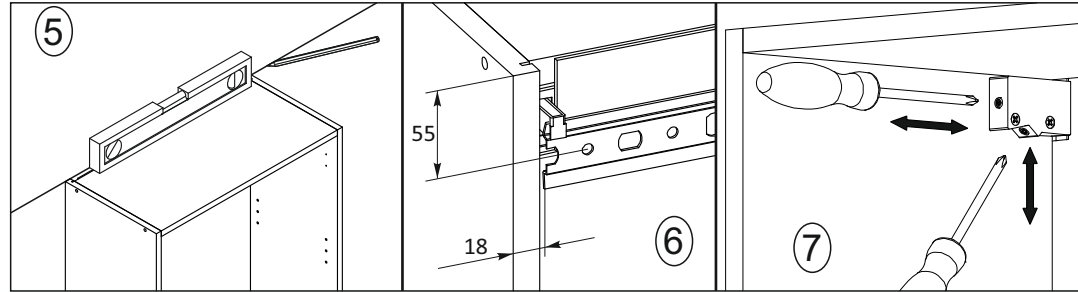

# Kitchen set Gloria 1.8 m

(EN) 1.Assembly instructions: WC1 60/72

(CS) 2.montážní návod: WC1 60/72

(SK) 3.Návod na montáž: WC1 60/72

(DE) 4.Montageanleitungen: WC1 60/72

(FR) 5.instructions de montage: WC1 60/72

(HU) 6.Szerelési útmutató: WC1 60/72

(ESP) 7.Instrucciones de montaje: WC1 60/72

(EN) Part no	Dimensions (mm)	Quantity (pcs)
(CS) Ne díly	Rozměry (mm)	číslo (ks)
(SK) Ne časti	Rozmery (mm)	číslo (ks)
(DE) Ne Detail	Maße (mm)	Nummer (Stck)
(FR) Ne détail	Dimensions (mm)	nombre (pièces)
(HU) Ne Részlet	Méretek (mm)	szám (db)
(ESP) Ne detalle	Dimensiones (mm)	número (piezas)
1	720 x 297x 16	2
2	568 x 283 x 16	1
3	568 x 297 x 16	1
4	566 x 270 x 16	1
5*	713 x 596 x 16	1
6,7	708 x 288 x 2.5	2