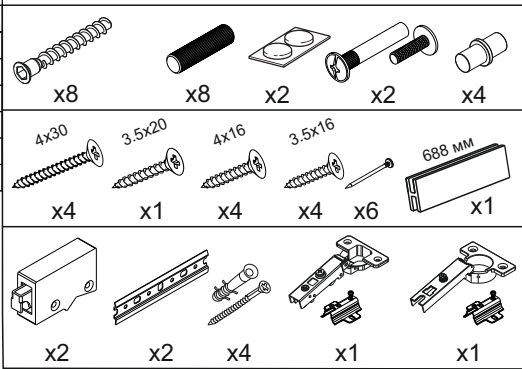

# Kitchen set Gloria 1.8 m

(EN) 1.Assembly instructions: WC1 60/72

(CS) 2.montážní návod: WC1 60/72

(SK) 3.Návod na montáž: WC1 60/72

(DE) 4.Montageanleitungen: WC1 60/72

(FR) 5.instructions de montage: WC1 60/72

(HU) 6.Szerelési útmutató: WC1 60/72

(ESP) 7.Instrucciones de montaje: WC1 60/72

(EN) Part no	Dimensions (mm)	Quantity (pcs)
(CS) Ne díly	Rozměry (mm)	číslo (ks)
(SK) Ne časti	Rozmery (mm)	číslo (ks)
(DE) Ne Detail	Maße (mm)	Nummer (Stck)
(FR) Ne détail	Dimensions (mm)	nombre (pièces)
(HU) Ne Részlet	Méretek (mm)	szám (db)
(ESP) Ne detalle	Dimensiones (mm)	número (piezas)
1	720 x 297x 16	2
2	568 x 283 x 16	1
3	568 x 297 x 16	1
4	566 x 270 x 16	1
5*	713 x 596 x 16	1
6,7	708 x 288 x 2.5	2

(HU) 6.Szerelési útmutató: BD 60/82

(ESP) 7.Instrucciones de montaje: BD 60/82

(EN) Part no	Dimensions (mm)	Quantity (pcs)
(CS) № díly	Rozměry (mm)	číslo (ks)
(SK) № časti	Rozmery (mm)	číslo (ks)
(DE) № Detail	Maße (mm)	Nummer (Stck)
(FR) № détail	Dimensions (mm)	nombre (pièces)
(HU) № Részlet	Méreték (mm)	szám (db)
(ESP) № detalle	Dimensiones (mm)	número (piezas)
1,2	704 x 448 x 16	2
3	600 x 448 x 16	1
4	568 x 96 x 16	2
5	566 x 437 x 16	1
6*	140 x 596 x 16	1
7*	570 x 596 x 16	1
8	511 x 80 x 16	1
9,10	400 x 80 x 16	2
11	405 x 541 x 2.5	1
12,13	718 x 298 x 2.5	2
14	600 x 96 x 16	1
15*	1800 x 600 x 38	1

(HU) 6.Szerelési útmutató: BC 60/82

(ESP) 7.Instrucciones de montaje: BC 60/82

(EN) Part no	Dimensions (mm)	Quantity (pcs)
(CS) Nř díly	Rozměry (mm)	číslo (ks)
(SK) Nř časti	Rozmery (mm)	číslo (ks)
(DE) Nř Detail	Maße (mm)	Nummer (Stck)
(FR) Nř détail	Dimensions (mm)	nombre (pièces)
(HU) Nř Részlet	Méretek (mm)	szám (db)
(ESP) Nř detalle	Dimensiones (mm)	número (piezas)
1,2	704 x 448 x 16	2
3	600 x 448 x 16	1
4	568 x 96 x 16	2
5	566 x 437 x 16	1
6*	713 x 596 x 16	1
7	718 x 298 x 2.5	2
8	600 x 96 x 16	1