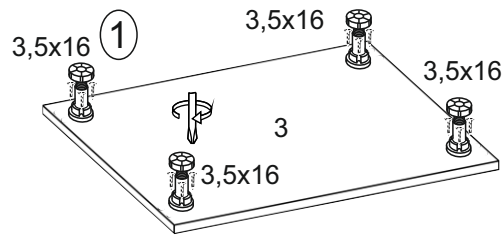

(HU) 6.Szerelési útmutató: WS1 60/72

(ESP) 7.Instrucciones de montaje: WS1 60/72

(EN) Part no	Dimensions (mm)	Quantity (pcs)
(CS) Ne díly	Rozměry (mm)	číslo (ks)
(SK) Ne časti	Rozmery (mm)	číslo (ks)
(DE) Ne Detail	Maße (mm)	Nummer (Stck)
(FR) Ne détail	Dimensions (mm)	nombre (pièces)
(HU) Ne Részlet	Méretek (mm)	szám (db)
(ESP) Ne detalle	Dimensiones (mm)	número (piezas)
1	720 x 297 x 16	1
2	720 x 297 x 16	1
3	568 x 297 x 16	1
4	568 x 283 x 16	1
5	566 x 270 x 16	2
6*	713 x 596 x 16	1
7*	603 x 486 x 4	1
8,9	708 x 288 x 2.5	2

(HU) 6.Szerelési útmutató: WC1 60/72

(ESP) 7.Instrucciones de montaje: WC1 60/72

(EN) Part no	Dimensions (mm)	Quantity (pcs)
(CS) Ne díly	Rozměry (mm)	číslo (ks)
(SK) Ne časti	Rozmery (mm)	číslo (ks)
(DE) Ne Detail	Maße (mm)	Nummer (Stck)
(FR) Ne détail	Dimensions (mm)	nombre (pièces)
(HU) Ne Részlet	Méretek (mm)	szám (db)
(ESP) Ne detalle	Dimensiones (mm)	número (piezas)
1	720 x 297x 16	2
2	568 x 283 x 16	1
3	568 x 297 x 16	1
4	566 x 270 x 16	1
5*	713 x 596 x 16	1
6,7	708 x 288 x 2.5	2

# Kitchen set Gloria 1.8 m

(EN) 1.Assembly instructions: BS1 60/82  
(FR) 5.instructions de montage: BS1 60/82

(CS) 2.montážní návod: BS1 60/82  
(HU) 6.Szerelési útmutató: BS1 60/82

(SK) 3.Návod na montáž: BS1 60/82  
(DE) 4.Montageanleitungen: BS1 60/82

(DE) 4.Montageanleitungen: BS1 60/82  
(ESP) 7.Instrucciones de montaje: BS1 60/82

(EN) Part no	Dimensions (mm)	Quantity (pcs)
(CS) № díly	Rozměry (mm)	číslo (ks)
(SK) № časti	Rozmery (mm)	číslo (ks)
(DE) № Detail	Maße (mm)	Nummer (Stck)
(FR) № détail	Dimensions (mm)	nombre (pièces)
(HU) № Részlet	Méreték (mm)	szám (db)
(ESP) № detalle	Dimensiones (mm)	número (piezas)
1, 2	704 x 448 x 16	2
3	600 x 448 x 16	1
4	568 x 70 x 16	1
5	568 x 96 x 16	1
6*	713 x 596 x 16	1
7	600 x 96 x 16	1