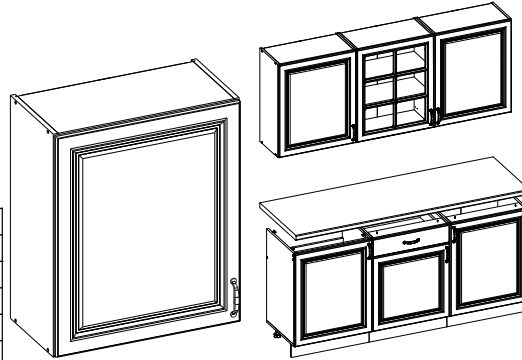

# Kitchen set Gloria 1.8 m

(EN) 1.Assembly instructions: WC1 60/72

(CS) 2.montážní návod: WC1 60/72

(SK) 3.Návod na montáž: WC1 60/72

(DE) 4.Montageanleitungen: WC1 60/72

(FR) 5.instructions de montage: WC1 60/72

(HU) 6.Szerelési útmutató: WC1 60/72

(ESP) 7.Instrucciones de montaje: WC1 60/72

(EN) Part no	Dimensions (mm)	Quantity (pcs)
(CS) Ne díly	Rozměry (mm)	číslo (ks)
(SK) Ne časti	Rozmery (mm)	číslo (ks)
(DE) Ne Detail	Maße (mm)	Nummer (Stck)
(FR) Ne détail	Dimensions (mm)	nombre (pièces)
(HU) Ne Részlet	Méretek (mm)	szám (db)
(ESP) Ne detalle	Dimensiones (mm)	número (piezas)
1	720 x 297x 16	2
2	568 x 283 x 16	1
3	568 x 297 x 16	1
4	566 x 270 x 16	1
5*	713 x 596 x 16	1
6,7	708 x 288 x 2.5	2