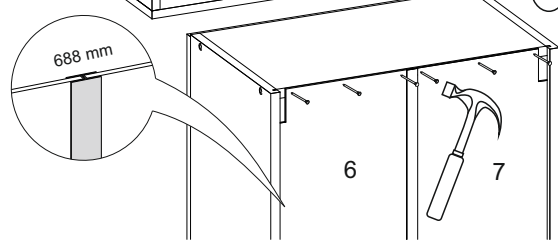

(HU) 6.Szerelési útmutató: WS1 60/72

(ESP) 7.Instrucciones de montaje: WS1 60/72

(EN) Part no	Dimensions (mm)	Quantity (pcs)
(CS) Ne díly	Rozměry (mm)	číslo (ks)
(SK) Ne časti	Rozmery (mm)	číslo (ks)
(DE) Ne Detail	Maße (mm)	Nummer (Stck)
(FR) Ne détail	Dimensions (mm)	nombre (pièces)
(HU) Ne Részlet	Méretek (mm)	szám (db)
(ESP) Ne detalle	Dimensiones (mm)	número (piezas)
1	720 x 297 x 16	1
2	720 x 297 x 16	1
3	568 x 297 x 16	1
4	568 x 283 x 16	1
5	566 x 270 x 16	2
6*	713 x 596 x 16	1
7*	603 x 486 x 4	1
8,9	708 x 288 x 2.5	2

# Kitchen set Gloria 1.8 m

(EN) 1.Assembly instructions: WC1 60/72

(CS) 2.montážní návod: WC1 60/72

(SK) 3.Návod na montáž: WC1 60/72

(DE) 4.Montageanleitungen: WC1 60/72

(FR) 5.instructions de montage: WC1 60/72

(HU) 6.Szerelési útmutató: WC1 60/72

(ESP) 7.Instrucciones de montaje: WC1 60/72

(EN) Part no	Dimensions (mm)	Quantity (pcs)
(CS) Ne díly	Rozměry (mm)	číslo (ks)
(SK) Ne časti	Rozmery (mm)	číslo (ks)
(DE) Ne Detail	Maße (mm)	Nummer (Stck)
(FR) Ne détail	Dimensions (mm)	nombre (pièces)
(HU) Ne Részlet	Méretek (mm)	szám (db)
(ESP) Ne detalle	Dimensiones (mm)	número (piezas)
1	720 x 297x 16	2
2	568 x 283 x 16	1
3	568 x 297 x 16	1
4	566 x 270 x 16	1
5*	713 x 596 x 16	1
6,7	708 x 288 x 2.5	2