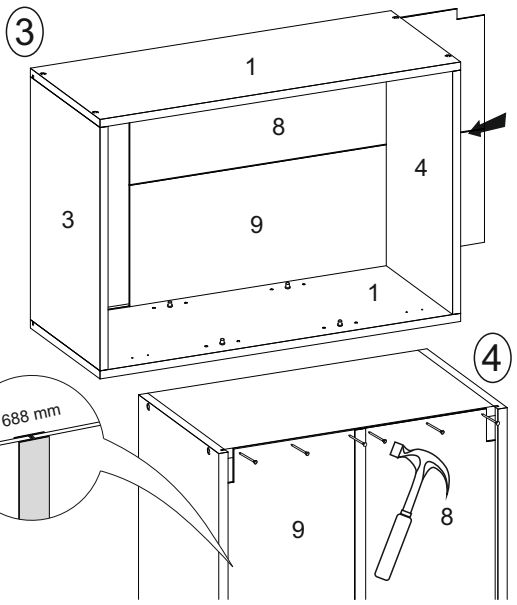

(HU) 6.Szerelési útmutató: WC1 60/72

(ESP) 7.Instrucciones de montaje: WC1 60/72

(EN) Part no	Dimensions (mm)	Quantity (pcs)
(CS) Ne díly	Rozměry (mm)	číslo (ks)
(SK) Ne časti	Rozmery (mm)	číslo (ks)
(DE) Ne Detail	Maße (mm)	Nummer (Stck)
(FR) Ne détail	Dimensions (mm)	nombre (pièces)
(HU) Ne Részlet	Méretek (mm)	szám (db)
(ESP) Ne detalle	Dimensiones (mm)	número (piezas)
1	720 x 297x 16	2
2	568 x 283 x 16	1
3	568 x 297 x 16	1
4	566 x 270 x 16	1
5*	713 x 596 x 16	1
6,7	708 x 288 x 2.5	2

# Kitchen set Gloria 1.8 m

(EN) 1.Assembly instructions: WS1 60/72

(CS) 2.montážní návod: WS1 60/72

(SK) 3.Návod na montáž: WS1 60/72

(DE) 4.Montageanleitungen: WS1 60/72

(FR) 5.instructions de montage: WS1 60/72

(HU) 6.Szerelési útmutató: WS1 60/72

(ESP) 7.Instrucciones de montaje: WS1 60/72

(EN) Part no	Dimensions (mm)	Quantity (pcs)
(CS) Ne díly	Rozměry (mm)	číslo (ks)
(SK) Ne časti	Rozmery (mm)	číslo (ks)
(DE) Ne Detail	Maße (mm)	Nummer (Stck)
(FR) Ne détail	Dimensions (mm)	nombre (pièces)
(HU) Ne Részlet	Méretek (mm)	szám (db)
(ESP) Ne detalle	Dimensiones (mm)	número (piezas)
1	720 x 297 x 16	1
2	720 x 297 x 16	1
3	568 x 297 x 16	1
4	568 x 283 x 16	1
5	566 x 270 x 16	2
6*	713 x 596 x 16	1
7*	603 x 486 x 4	1
8,9	708 x 288 x 2.5	2