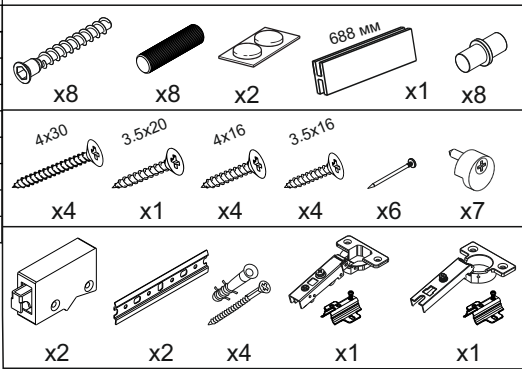

(HU) 6.Szerelési útmutató: WC1 60/72

(ESP) 7.Instrucciones de montaje: WC1 60/72

(EN) Part no	Dimensions (mm)	Quantity (pcs)
(CS) Ne díly	Rozměry (mm)	číslo (ks)
(SK) Ne časti	Rozmery (mm)	číslo (ks)
(DE) Ne Detail	Maße (mm)	Nummer (Stck)
(FR) Ne détail	Dimensions (mm)	nombre (pièces)
(HU) Ne Részlet	Méretek (mm)	szám (db)
(ESP) Ne detalle	Dimensiones (mm)	número (piezas)
1	720 x 297x 16	2
2	568 x 283 x 16	1
3	568 x 297 x 16	1
4	566 x 270 x 16	1
5*	713 x 596 x 16	1
6,7	708 x 288 x 2.5	2

# Kitchen set Gloria 1.8 m

(EN) 1.Assembly instructions: WS1 60/72

(CS) 2.montážní návod: WS1 60/72

(SK) 3.Návod na montáž: WS1 60/72

(DE) 4.Montageanleitungen: WS1 60/72

(FR) 5.instructions de montage: WS1 60/72

(HU) 6.Szerelési útmutató: WS1 60/72

(ESP) 7.Instrucciones de montaje: WS1 60/72

(EN) Part no	Dimensions (mm)	Quantity (pcs)
(CS) Ne díly	Rozměry (mm)	číslo (ks)
(SK) Ne časti	Rozmery (mm)	číslo (ks)
(DE) Ne Detail	Maße (mm)	Nummer (Stck)
(FR) Ne détail	Dimensions (mm)	nombre (pièces)
(HU) Ne Részlet	Méretek (mm)	szám (db)
(ESP) Ne detalle	Dimensiones (mm)	número (piezas)
1	720 x 297 x 16	1
2	720 x 297 x 16	1
3	568 x 297 x 16	1
4	568 x 283 x 16	1
5	566 x 270 x 16	2
6*	713 x 596 x 16	1
7*	603 x 486 x 4	1
8,9	708 x 288 x 2.5	2

(HU) 6.Szerelési útmutató: BD 60/82

(ESP) 7.Instrucciones de montaje: BD 60/82

(EN) Part no	Dimensions (mm)	Quantity (pcs)
(CS) № díly	Rozměry (mm)	číslo (ks)
(SK) № časti	Rozmery (mm)	číslo (ks)
(DE) № Detail	Maße (mm)	Nummer (Stck)
(FR) № détail	Dimensions (mm)	nombre (pièces)
(HU) № Részlet	Méreték (mm)	szám (db)
(ESP) № detalle	Dimensiones (mm)	número (piezas)
1,2	704 x 448 x 16	2
3	600 x 448 x 16	1
4	568 x 96 x 16	2
5	566 x 437 x 16	1
6*	140 x 596 x 16	1
7*	570 x 596 x 16	1
8	511 x 80 x 16	1
9,10	400 x 80 x 16	2
11	405 x 541 x 2.5	1
12,13	718 x 298 x 2.5	2
14	600 x 96 x 16	1
15*	1800 x 600 x 38	1