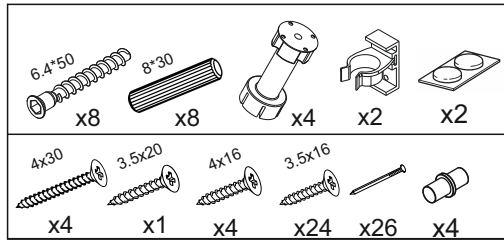

(HU) 6.Szerelési útmutató: BD 60/82

(ESP) 7.Instrucciones de montaje: BD 60/82

(EN) Part no	Dimensions (mm)	Quantity (pcs)
(CS) № díly	Rozměry (mm)	číslo (ks)
(SK) № časti	Rozmery (mm)	číslo (ks)
(DE) № Detail	Maße (mm)	Nummer (Stck)
(FR) № détail	Dimensions (mm)	nombre (pièces)
(HU) № Részlet	Méreték (mm)	szám (db)
(ESP) № detalle	Dimensiones (mm)	número (piezas)
1,2	704 x 448 x 16	2
3	600 x 448 x 16	1
4	568 x 96 x 16	2
5	566 x 437 x 16	1
6*	140 x 596 x 16	1
7*	570 x 596 x 16	1
8	511 x 80 x 16	1
9,10	400 x 80 x 16	2
11	405 x 541 x 2.5	1
12,13	718 x 298 x 2.5	2
14	600 x 96 x 16	1
15*	1800 x 600 x 38	1

# Kitchen set Gloria 1.8 m

(EN) 1.Assembly instructions: BC 60/82

(CS) 2.montážní návod: BC 60/82

(SK) 3.Návod na montáž: BC 60/82

(DE) 4.Montageanleitungen: BC 60/82

(FR) 5.instructions de montage: BC 60/82

(HU) 6.Szerelési útmutató: BC 60/82

(ESP) 7.Instrucciones de montaje: BC 60/82

(EN) Part no	Dimensions (mm)	Quantity (pcs)
(CS) Nř díly	Rozměry (mm)	číslo (ks)
(SK) Nř časti	Rozmery (mm)	číslo (ks)
(DE) Nř Detail	Maße (mm)	Nummer (Stck)
(FR) Nř détail	Dimensions (mm)	nombre (pièces)
(HU) Nř Részlet	Méretek (mm)	szám (db)
(ESP) Nř detalle	Dimensiones (mm)	número (piezas)
1,2	704 x 448 x 16	2
3	600 x 448 x 16	1
4	568 x 96 x 16	2
5	566 x 437 x 16	1
6*	713 x 596 x 16	1
7	718 x 298 x 2.5	2
8	600 x 96 x 16	1