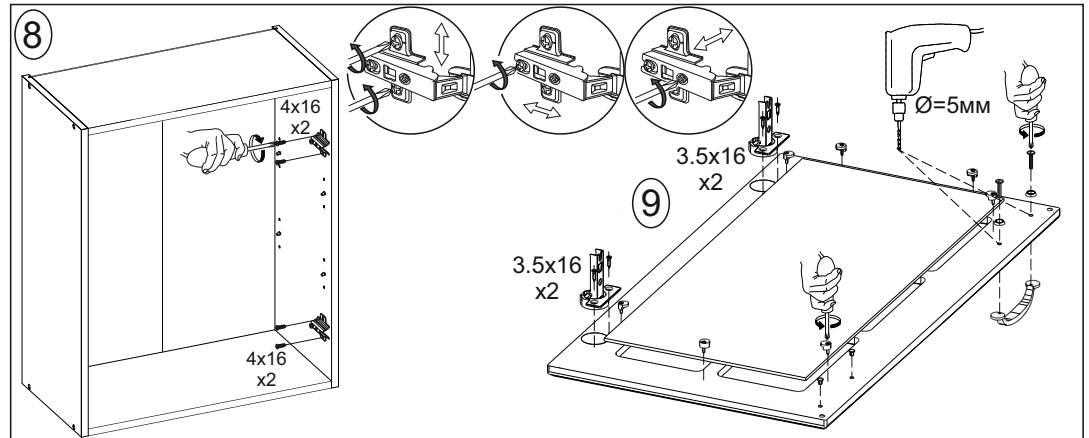

(HU) 6.Szerelési útmutató: WC1 60/72

(ESP) 7.Instrucciones de montaje: WC1 60/72

(EN) Part no	Dimensions (mm)	Quantity (pcs)
(CS) Ne díly	Rozměry (mm)	číslo (ks)
(SK) Ne časti	Rozmery (mm)	číslo (ks)
(DE) Ne Detail	Maße (mm)	Nummer (Stck)
(FR) Ne détail	Dimensions (mm)	nombre (pièces)
(HU) Ne Részlet	Méretek (mm)	szám (db)
(ESP) Ne detalle	Dimensiones (mm)	número (piezas)
1	720 x 297x 16	2
2	568 x 283 x 16	1
3	568 x 297 x 16	1
4	566 x 270 x 16	1
5*	713 x 596 x 16	1
6,7	708 x 288 x 2.5	2

# Kitchen set Gloria 1.8 m

(EN) 1.Assembly instructions: WS1 60/72

(CS) 2.montážní návod: WS1 60/72

(SK) 3.Návod na montáž: WS1 60/72

(DE) 4.Montageanleitungen: WS1 60/72

(FR) 5.instructions de montage: WS1 60/72

(HU) 6.Szerelési útmutató: WS1 60/72

(ESP) 7.Instrucciones de montaje: WS1 60/72

(EN) Part no	Dimensions (mm)	Quantity (pcs)
(CS) Ne díly	Rozměry (mm)	číslo (ks)
(SK) Ne časti	Rozmery (mm)	číslo (ks)
(DE) Ne Detail	Maße (mm)	Nummer (Stck)
(FR) Ne détail	Dimensions (mm)	nombre (pièces)
(HU) Ne Részlet	Méretek (mm)	szám (db)
(ESP) Ne detalle	Dimensiones (mm)	número (piezas)
1	720 x 297 x 16	1
2	720 x 297 x 16	1
3	568 x 297 x 16	1
4	568 x 283 x 16	1
5	566 x 270 x 16	2
6*	713 x 596 x 16	1
7*	603 x 486 x 4	1
8,9	708 x 288 x 2.5	2