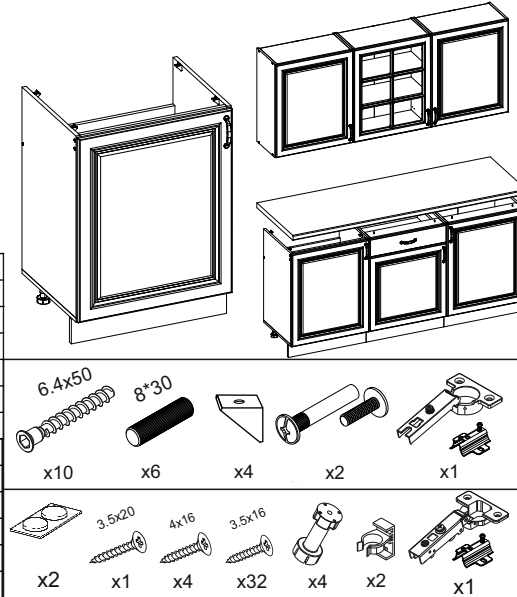

(HU) 6.Szerelési útmutató: WC1 60/72

(ESP) 7.Instrucciones de montaje: WC1 60/72

(EN) Part no	Dimensions (mm)	Quantity (pcs)
(CS) Ne díly	Rozměry (mm)	číslo (ks)
(SK) Ne časti	Rozmery (mm)	číslo (ks)
(DE) Ne Detail	Maße (mm)	Nummer (Stck)
(FR) Ne détail	Dimensions (mm)	nombre (pièces)
(HU) Ne Részlet	Méretek (mm)	szám (db)
(ESP) Ne detalle	Dimensiones (mm)	número (piezas)
1	720 x 297x 16	2
2	568 x 283 x 16	1
3	568 x 297 x 16	1
4	566 x 270 x 16	1
5*	713 x 596 x 16	1
6,7	708 x 288 x 2.5	2

# Kitchen set Gloria 1.8 m

(EN) 1.Assembly instructions: BS1 60/82  
(FR) 5.instructions de montage: BS1 60/82

(CS) 2.montážní návod: BS1 60/82  
(HU) 6.Szerelési útmutató: BS1 60/82

(SK) 3.Návod na montáž: BS1 60/82  
(DE) 4.Montageanleitungen: BS1 60/82

(DE) 4.Montageanleitungen: BS1 60/82  
(ESP) 7.Instrucciones de montaje: BS1 60/82

(EN) Part no	Dimensions (mm)	Quantity (pcs)
(CS) № díly	Rozměry (mm)	číslo (ks)
(SK) № časti	Rozmery (mm)	číslo (ks)
(DE) № Detail	Maße (mm)	Nummer (Stck)
(FR) № détail	Dimensions (mm)	nombre (pièces)
(HU) № Részlet	Méreték (mm)	szám (db)
(ESP) № detalle	Dimensiones (mm)	número (piezas)
1, 2	704 x 448 x 16	2
3	600 x 448 x 16	1
4	568 x 70 x 16	1
5	568 x 96 x 16	1
6*	713 x 596 x 16	1
7	600 x 96 x 16	1