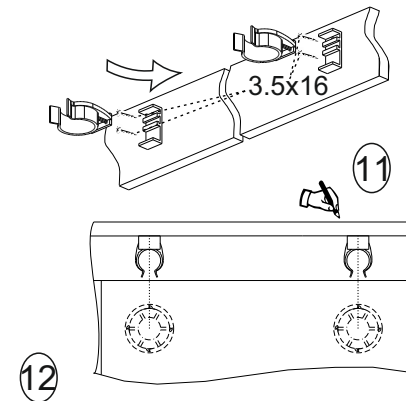

(HU) 6.Szerelési útmutató: WC1 60/72

(ESP) 7.Instrucciones de montaje: WC1 60/72

(EN) Part no	Dimensions (mm)	Quantity (pcs)
(CS) Ne díly	Rozměry (mm)	číslo (ks)
(SK) Ne časti	Rozmery (mm)	číslo (ks)
(DE) Ne Detail	Maße (mm)	Nummer (Stck)
(FR) Ne détail	Dimensions (mm)	nombre (pièces)
(HU) Ne Részlet	Méretek (mm)	szám (db)
(ESP) Ne detalle	Dimensiones (mm)	número (piezas)
1	720 x 297x 16	2
2	568 x 283 x 16	1
3	568 x 297 x 16	1
4	566 x 270 x 16	1
5*	713 x 596 x 16	1
6,7	708 x 288 x 2.5	2

# Kitchen set Gloria 1.8 m

(EN) 1.Assembly instructions: BS1 60/82  
(FR) 5.instructions de montage: BS1 60/82

(CS) 2.montážní návod: BS1 60/82  
(HU) 6.Szerelési útmutató: BS1 60/82

(SK) 3.Návod na montáž: BS1 60/82  
(DE) 4.Montageanleitungen: BS1 60/82

(DE) 4.Montageanleitungen: BS1 60/82  
(ESP) 7.Instrucciones de montaje: BS1 60/82

(EN) Part no	Dimensions (mm)	Quantity (pcs)
(CS) № díly	Rozměry (mm)	číslo (ks)
(SK) № časti	Rozmery (mm)	číslo (ks)
(DE) № Detail	Maße (mm)	Nummer (Stck)
(FR) № détail	Dimensions (mm)	nombre (pièces)
(HU) № Részlet	Méreték (mm)	szám (db)
(ESP) № detalle	Dimensiones (mm)	número (piezas)
1, 2	704 x 448 x 16	2
3	600 x 448 x 16	1
4	568 x 70 x 16	1
5	568 x 96 x 16	1
6*	713 x 596 x 16	1
7	600 x 96 x 16	1