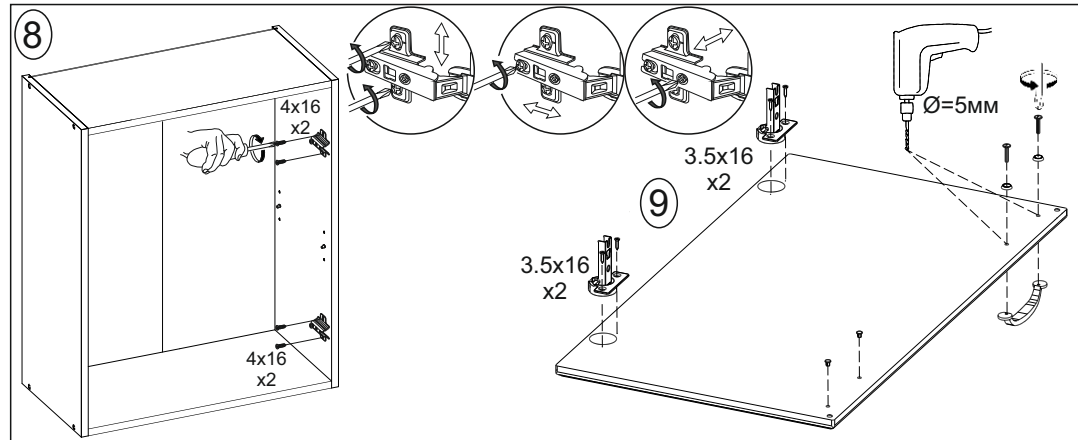

# Kitchen set Gloria 1.8 m

(EN) 1.Assembly instructions: WC1 60/72

(CS) 2.montážní návod: WC1 60/72

(SK) 3.Návod na montáž: WC1 60/72

(DE) 4.Montageanleitungen: WC1 60/72

(FR) 5.instructions de montage: WC1 60/72

(HU) 6.Szerelési útmutató: WC1 60/72

(ESP) 7.Instrucciones de montaje: WC1 60/72

(EN) Part no	Dimensions (mm)	Quantity (pcs)
(CS) Ne díly	Rozměry (mm)	číslo (ks)
(SK) Ne časti	Rozmery (mm)	číslo (ks)
(DE) Ne Detail	Maße (mm)	Nummer (Stck)
(FR) Ne détail	Dimensions (mm)	nombre (pièces)
(HU) Ne Részlet	Méretek (mm)	szám (db)
(ESP) Ne detalle	Dimensiones (mm)	número (piezas)
1	720 x 297x 16	2
2	568 x 283 x 16	1
3	568 x 297 x 16	1
4	566 x 270 x 16	1
5*	713 x 596 x 16	1
6,7	708 x 288 x 2.5	2

(HU) 6.Szerelési útmutató: WS1 60/72

(ESP) 7.Instrucciones de montaje: WS1 60/72

(EN) Part no	Dimensions (mm)	Quantity (pcs)
(CS) Ne díly	Rozměry (mm)	číslo (ks)
(SK) Ne časti	Rozmery (mm)	číslo (ks)
(DE) Ne Detail	Maße (mm)	Nummer (Stck)
(FR) Ne détail	Dimensions (mm)	nombre (pièces)
(HU) Ne Részlet	Méretek (mm)	szám (db)
(ESP) Ne detalle	Dimensiones (mm)	número (piezas)
1	720 x 297 x 16	1
2	720 x 297 x 16	1
3	568 x 297 x 16	1
4	568 x 283 x 16	1
5	566 x 270 x 16	2
6*	713 x 596 x 16	1
7*	603 x 486 x 4	1
8,9	708 x 288 x 2.5	2