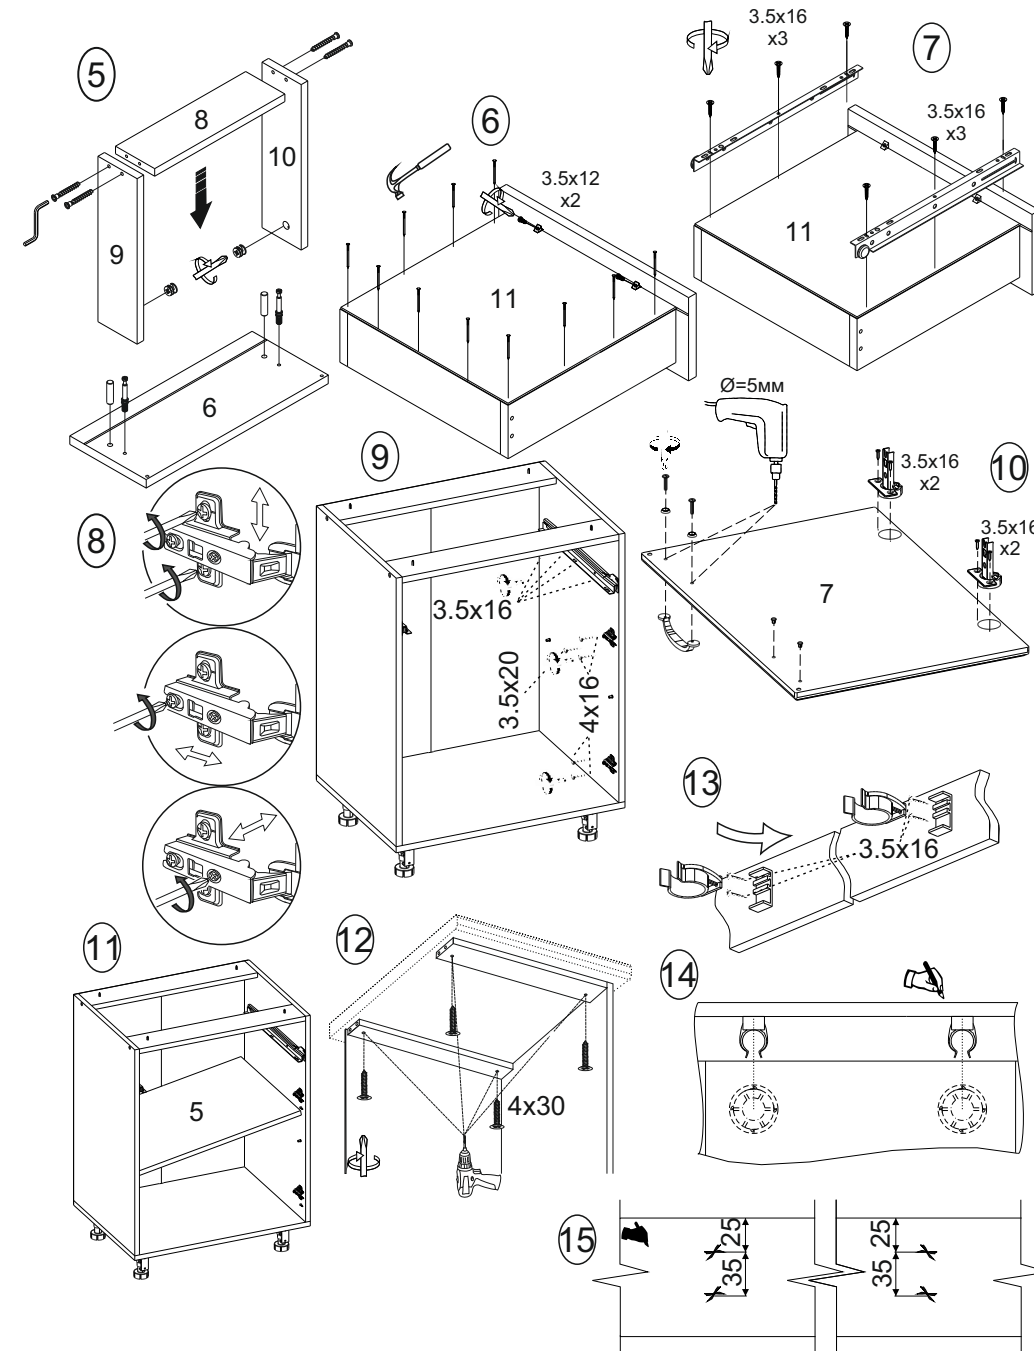

(DE) 4.Montageanleitungen: BS1 60/82  
(ESP) 7.Instrucciones de montaje: BS1 60/82

(EN) Part no	Dimensions (mm)	Quantity (pcs)
(CS) № díly	Rozměry (mm)	číslo (ks)
(SK) № časti	Rozmery (mm)	číslo (ks)
(DE) № Detail	Maße (mm)	Nummer (Stck)
(FR) № détail	Dimensions (mm)	nombre (pièces)
(HU) № Részlet	Méreték (mm)	szám (db)
(ESP) № detalle	Dimensiones (mm)	número (piezas)
1, 2	704 x 448 x 16	2
3	600 x 448 x 16	1
4	568 x 70 x 16	1
5	568 x 96 x 16	1
6*	713 x 596 x 16	1
7	600 x 96 x 16	1

# Kitchen set Gloria 1.8 m

(EN) 1.Assembly instructions: BD 60/82

(CS) 2.montážní návod: BD 60/82

(SK) 3.Návod na montáž: BD 60/82

(DE) 4.Montageanleitungen: BD 60/82

(FR) 5.instructions de montage: BD 60/82

(HU) 6.Szerelési útmutató: BD 60/82

(ESP) 7.Instrucciones de montaje: BD 60/82

(EN) Part no	Dimensions (mm)	Quantity (pcs)
(CS) № díly	Rozměry (mm)	číslo (ks)
(SK) № časti	Rozmery (mm)	číslo (ks)
(DE) № Detail	Maße (mm)	Nummer (Stck)
(FR) № détail	Dimensions (mm)	nombre (pièces)
(HU) № Részlet	Méreték (mm)	szám (db)
(ESP) № detalle	Dimensiones (mm)	número (piezas)
1,2	704 x 448 x 16	2
3	600 x 448 x 16	1
4	568 x 96 x 16	2
5	566 x 437 x 16	1
6*	140 x 596 x 16	1
7*	570 x 596 x 16	1
8	511 x 80 x 16	1
9,10	400 x 80 x 16	2
11	405 x 541 x 2.5	1
12,13	718 x 298 x 2.5	2
14	600 x 96 x 16	1
15*	1800 x 600 x 38	1

(HU) 6.Szerelési útmutató: BC 60/82

(ESP) 7.Instrucciones de montaje: BC 60/82

(EN) Part no	Dimensions (mm)	Quantity (pcs)
(CS) Nř díly	Rozměry (mm)	číslo (ks)
(SK) Nř časti	Rozmery (mm)	číslo (ks)
(DE) Nř Detail	Maße (mm)	Nummer (Stck)
(FR) Nř détail	Dimensions (mm)	nombre (pièces)
(HU) Nř Részlet	Méretek (mm)	szám (db)
(ESP) Nř detalle	Dimensiones (mm)	número (piezas)
1,2	704 x 448 x 16	2
3	600 x 448 x 16	1
4	568 x 96 x 16	2
5	566 x 437 x 16	1
6*	713 x 596 x 16	1
7	718 x 298 x 2.5	2
8	600 x 96 x 16	1