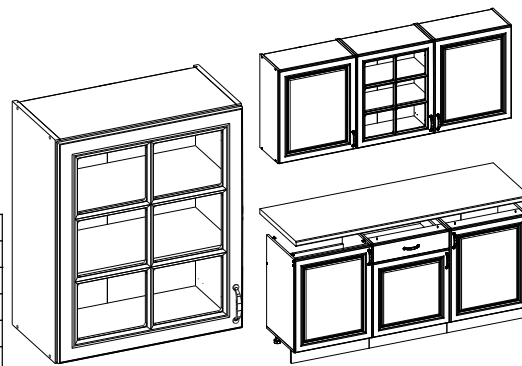

# Kitchen set Gloria 1.8 m

(EN) 1.Assembly instructions: WS1 60/72

(CS) 2.montážní návod: WS1 60/72

(SK) 3.Návod na montáž: WS1 60/72

(DE) 4.Montageanleitungen: WS1 60/72

(FR) 5.instructions de montage: WS1 60/72

(HU) 6.Szerelési útmutató: WS1 60/72

(ESP) 7.Instrucciones de montaje: WS1 60/72

(EN) Part no	Dimensions (mm)	Quantity (pcs)
(CS) Ne díly	Rozměry (mm)	číslo (ks)
(SK) Ne časti	Rozmery (mm)	číslo (ks)
(DE) Ne Detail	Maße (mm)	Nummer (Stck)
(FR) Ne détail	Dimensions (mm)	nombre (pièces)
(HU) Ne Részlet	Méretek (mm)	szám (db)
(ESP) Ne detalle	Dimensiones (mm)	número (piezas)
1	720 x 297 x 16	1
2	720 x 297 x 16	1
3	568 x 297 x 16	1
4	568 x 283 x 16	1
5	566 x 270 x 16	2
6*	713 x 596 x 16	1
7*	603 x 486 x 4	1
8,9	708 x 288 x 2.5	2