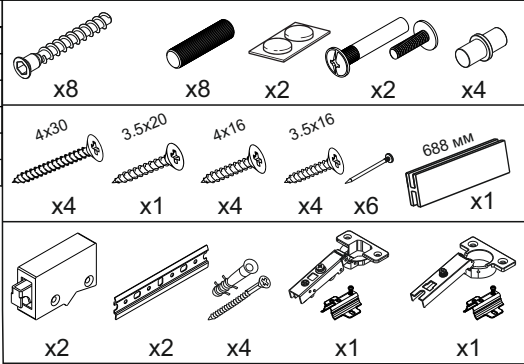

(HU) 6.Szerelési útmutató: WS1 60/72

(ESP) 7.Instrucciones de montaje: WS1 60/72

(EN) Part no	Dimensions (mm)	Quantity (pcs)
(CS) Ne díly	Rozměry (mm)	číslo (ks)
(SK) Ne časti	Rozmery (mm)	číslo (ks)
(DE) Ne Detail	Maße (mm)	Nummer (Stck)
(FR) Ne détail	Dimensions (mm)	nombre (pièces)
(HU) Ne Részlet	Méretek (mm)	szám (db)
(ESP) Ne detalle	Dimensiones (mm)	número (piezas)
1	720 x 297 x 16	1
2	720 x 297 x 16	1
3	568 x 297 x 16	1
4	568 x 283 x 16	1
5	566 x 270 x 16	2
6*	713 x 596 x 16	1
7*	603 x 486 x 4	1
8,9	708 x 288 x 2.5	2

# Kitchen set Gloria 1.8 m

(EN) 1.Assembly instructions: WC1 60/72

(CS) 2.montážní návod: WC1 60/72

(SK) 3.Návod na montáž: WC1 60/72

(DE) 4.Montageanleitungen: WC1 60/72

(FR) 5.instructions de montage: WC1 60/72

(HU) 6.Szerelési útmutató: WC1 60/72

(ESP) 7.Instrucciones de montaje: WC1 60/72

(EN) Part no	Dimensions (mm)	Quantity (pcs)
(CS) Ne díly	Rozměry (mm)	číslo (ks)
(SK) Ne časti	Rozmery (mm)	číslo (ks)
(DE) Ne Detail	Maße (mm)	Nummer (Stck)
(FR) Ne détail	Dimensions (mm)	nombre (pièces)
(HU) Ne Részlet	Méretek (mm)	szám (db)
(ESP) Ne detalle	Dimensiones (mm)	número (piezas)
1	720 x 297x 16	2
2	568 x 283 x 16	1
3	568 x 297 x 16	1
4	566 x 270 x 16	1
5*	713 x 596 x 16	1
6,7	708 x 288 x 2.5	2