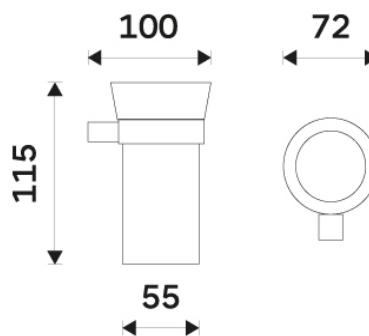

NA 28058KU

Nava

→ 72 ↑ 115 ↗ 100

Držák na kartáčky, nádobka keramická

Držák sklenky. Nádobka keramická.

Glass cup holder

Glass cup holder. Ceramic container.

Náhradní díly / Spare parts

1058KU

Náhradní pohárek
Spare cup

montáž / installation :

montážní konzole / installation bracket :

materiál - úprava (barva) / material - surface finish (colour) :

ZN, mosaz, keramika-Chrom + černá matná.

zinc, brass, ceramics-chrome, black matt

→ 1700

↑ 900

↗ 1200

EAN :

8595187117655

 **NIMCO**

ROMVEL spol. s r. o.
Dr. Milady Horákové 561/86a
Liberec 7, 460 07
Česká Republika / Czech Republic