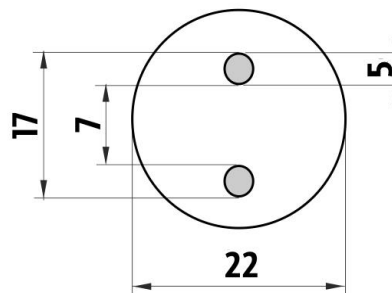

materiál - úprava (barva) / material - surface finish (colour) :

ZN, mosaz, keramika-Chrom + černá matná.

zinc, brass, ceramics-chrome, black matt

→ 1700

↑ 900

↗ 1200

EAN :

8595187117655

NIMCO

ROMVEL spol. s r. o.
Dr. Milady Horákové 561/86a
Liberec 7, 460 07
Česká Republika / Czech Republic

T: (+420) 485 105 671
T: (+420) 485 107 441
F: (+420) 485 105 674
E: nimco@nimco.cz

www.nimco.cz