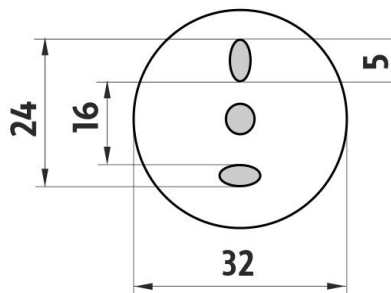

1178LA-R-80

Rukojeť k WC kartáči -STAROMĚĎ
Toilet brush handle - ANTIQUE COPPER

→ 180 ↑ 345 ↗ 120

montáž / installation :

montážní konzole / installation bracket :

materiál - úprava (barva) / material - surface finish (colour) :
mosaz s povrchovou úpravou staromědi-Staroměd'.
brass with antique copper surface finish-antique copper