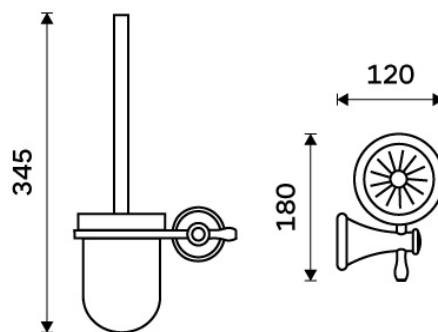

LA 19094KU-80

Lada staroměd'

Toaletní WC kartáč s keramickou nádobou

WC štětka. Keramická nádoba. Materiál mosaz s povrchovou úpravou staroměd'.

Toilet brush holder

Toilet brush holder. Ceramic container. Brass holder with antique copper surface finish.

Náhradní díly / Spare parts

1094KU

Náhradní WC nádoba
Toilet brush container

1178LA-80

WC kartáč-LADA-staroměd'
Toilet brush holder LADA - antique copper

1178LA-2-62

Náhradní štětiny WC kartáče- LADA
Spare bristles for toilet brush - LADA

1178LA-R-80

Rukojeť k WC kartáči -STAROMĚĎ
Toilet brush handle - ANTIQUE COPPER

→ 180 ↑ 345 ↗ 120

montáž / installation :

montážní konzole / installation bracket :

materiál - úprava (barva) / material - surface finish (colour) :
mosaz s povrchovou úpravou staromědi-Staroměd'.
brass with antique copper surface finish-antique copper