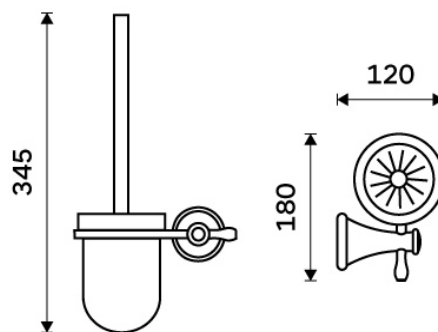

#### Toilet brush holder

Toilet brush holder. Ceramic container. Brass holder with chrome surface finish.

#### Náhradní díly / Spare parts

**1094KU**

Náhradní WC nádoba  
Toilet brush container

**1178LA-26**

WC kartáč-LADA-chrom  
Toilet brush holder LADA - chrome

**1178LA-2-62**

Náhradní štětiny WC kartáče- LADA  
Spare bristles for toilet brush - LADA

**1178LA-R-26**

Rukojeť k WC kartáči -CHROM  
Toilet brush handle - CHROM

→ 180 ↑ 345 ↗ 120

montáž / installation :

montážní konzole / installation bracket :

materiál - úprava (barva) / material - surface finish (colour) :  
**pochromovaná mosaz-CHROM.**  
**chrome plated brass-chrome**