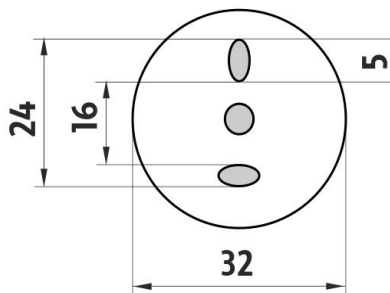

**1178LA-R-26**

Rukojeť k WC kartáči -CHROM  
Toilet brush handle - CHROM

→ 180 ↑ 345 ↗ 120

montáž / installation :

montážní konzole / installation bracket :

materiál - úprava (barva) / material - surface finish (colour) :  
**pochromovaná mosaz-CHROM.**  
**chrome plated brass-chrome**