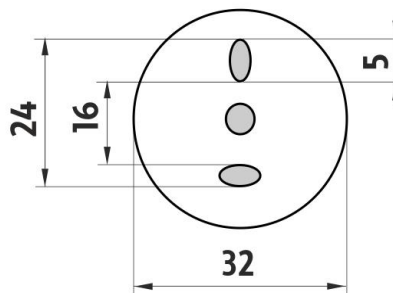

Náhradní díly / Spare parts

1058KU

Náhradní pohárek
Spare cup

→ 150 ↑ 115 ↗ 105

montáž / installation :

montážní konzole / installation bracket :

materiál - úprava (barva) / material - surface finish (colour) :
mosaz s povrchovou úpravou staromosazi-Staromosaz.
brass with antique brass surface finish-antique brass