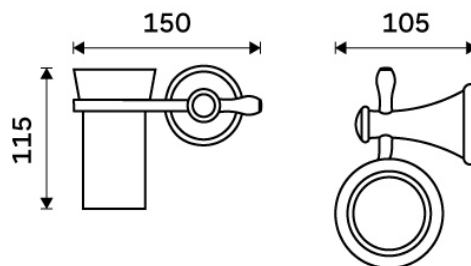

LA 19058KU-65

Lada staromosaz

Držák na kartáčky

Držák keramického pohárku. Materiál mosaz s povrchovou úpravou staromosaz.

Toothbrush cup holder

Ceramic cup holder. Made of brass with antique brass surface finish.

Náhradní díly / Spare parts

1058KU

Náhradní pohárek
Spare cup

→ 150 ↑ 115 ↗ 105

montáž / installation :

montážní konzole / installation bracket :

materiál - úprava (barva) / material - surface finish (colour) :
mosaz s povrchovou úpravou staromosazi-Staromosaz.
brass with antique brass surface finish-antique brass